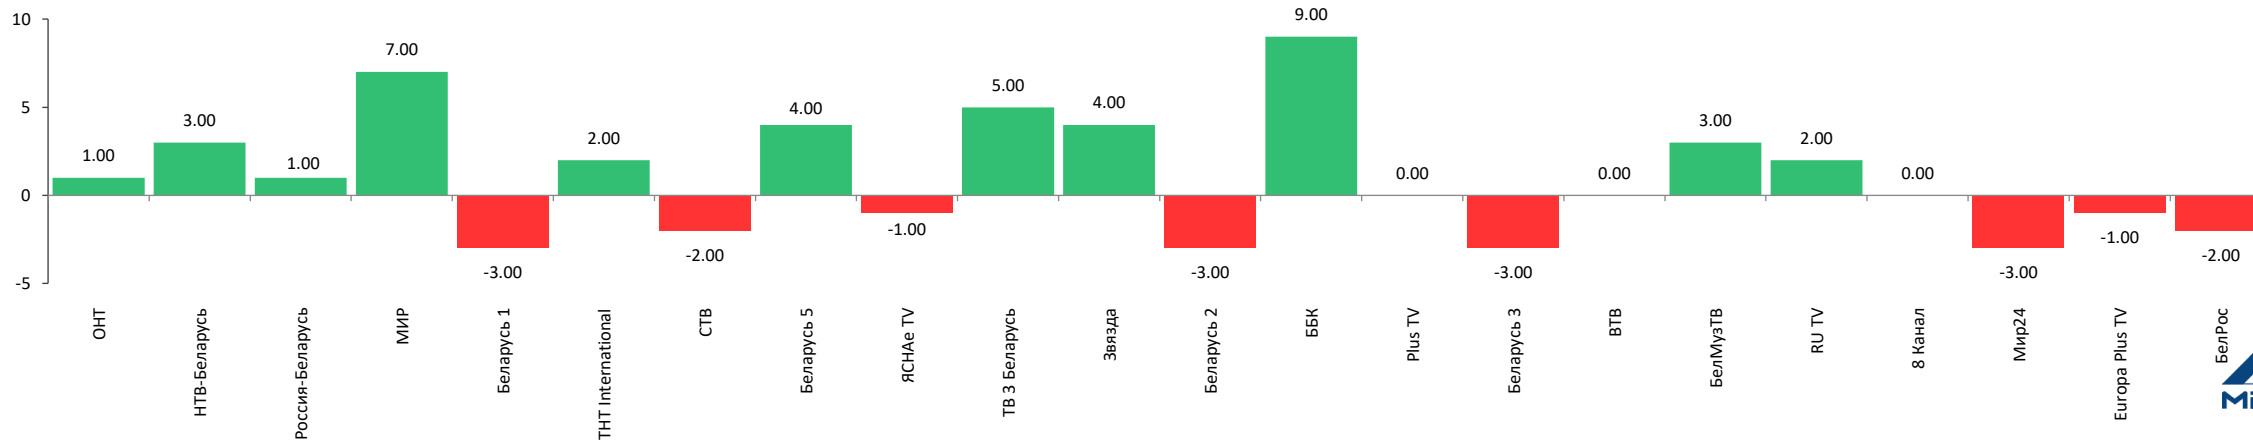

Показатели аудитории телеканалов с 17 по 23 января 2022 г.

Среднесуточный охват телеканалов, AVRch%

Изменение среднесуточного охвата телеканалов, %

Показатели аудитории телеканалов с 17 по 23 января 2022 г.

Среднее время просмотра среди зрителей в минутах, *AvAud(View)*

Изменение среднего времени просмотра среди зрителей, мин.

Рейтинги телепередач с 17 по 23 января 2022 г.

Топ программа на каждом канале

Программа	Канал	Дата	Начало	Окончание	Рейтинг %
На самом деле	ОНТ	18.01.2022	18:22:14	18:50:52	5.57
Привет, Андрей!	Россия-Беларусь	22.01.2022	20:48:24	22:38:42	5.4
Невский. Тень архитектора	НТВ-Беларусь	18.01.2022	21:02:41	22:02:59	4.32
Биатлон. Кубок мира. 2021-2022. Эстафета. Женщины	Беларусь 5	22.01.2022	16:59:03	18:16:01	2.94
Чужие дети	Беларусь 1	23.01.2022	19:39:44	20:36:58	2.8
Слепая	Беларусь 2	19.01.2022	20:34:37	21:04:20	1.9
Новости 24 часа (19:30)	СТВ	17.01.2022	19:30:05	20:27:24	1.62
Игра в кино	МИР	17.01.2022	19:25:11	20:09:37	1.54
Полярный 2	ТНТ International	20.01.2022	19:31:14	20:04:02	1.28
Ялта-45	Беларусь 3	22.01.2022	13:35:35	14:26:33	1.27
Слепая	ТВ 3 Беларусь	20.01.2022	18:45:30	19:15:54	0.95
Чернобыль	ВТВ	20.01.2022	19:55:36	22:33:12	0.6
Истребители	Звезда	19.01.2022	17:15:38	17:58:15	0.58
На ножах	БелМузТВ	20.01.2022	22:05:05	23:00:50	0.47
Хит за хитом	RU TV	22.01.2022	19:12:13	19:57:20	0.33
#DANCECHART	Europa Plus TV	19.01.2022	20:00:03	20:58:07	0.19