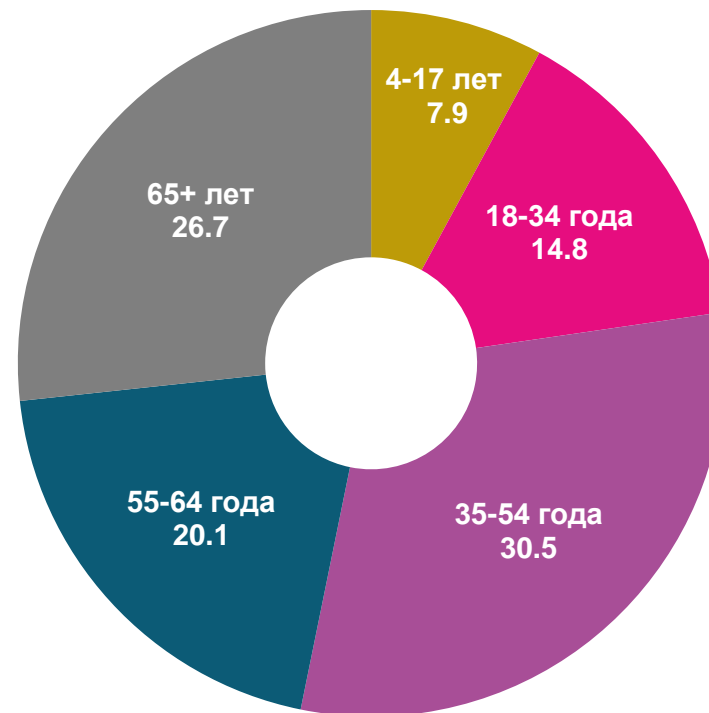

ПОКАЗАТЕЛИ АУДИТОРИИ ТЕЛЕКАНАЛОВ с 17 по 23 января 2022 г.

Показатели аудитории телеканалов с 17 по 23 января 2022 г.

Половозрастная структура аудитории телеканалов

Пол, %

Возрастные группы, %

Показатели аудитории телеканалов с 17 по 23 января 2022 г.

Среднесуточный рейтинг телеканалов, *Rtg%*

Изменение среднесуточного рейтинга телеканалов, %

Показатели аудитории телеканалов с 17 по 23 января 2022 г.

Среднесуточная доля телеканалов, Share%

Изменение среднесуточной доли телеканалов, %

Показатели аудитории телеканалов с 17 по 23 января 2022 г.

Среднесуточный охват телеканалов, AVRch%

Изменение среднесуточного охвата телеканалов, %

Показатели аудитории телеканалов с 17 по 23 января 2022 г.