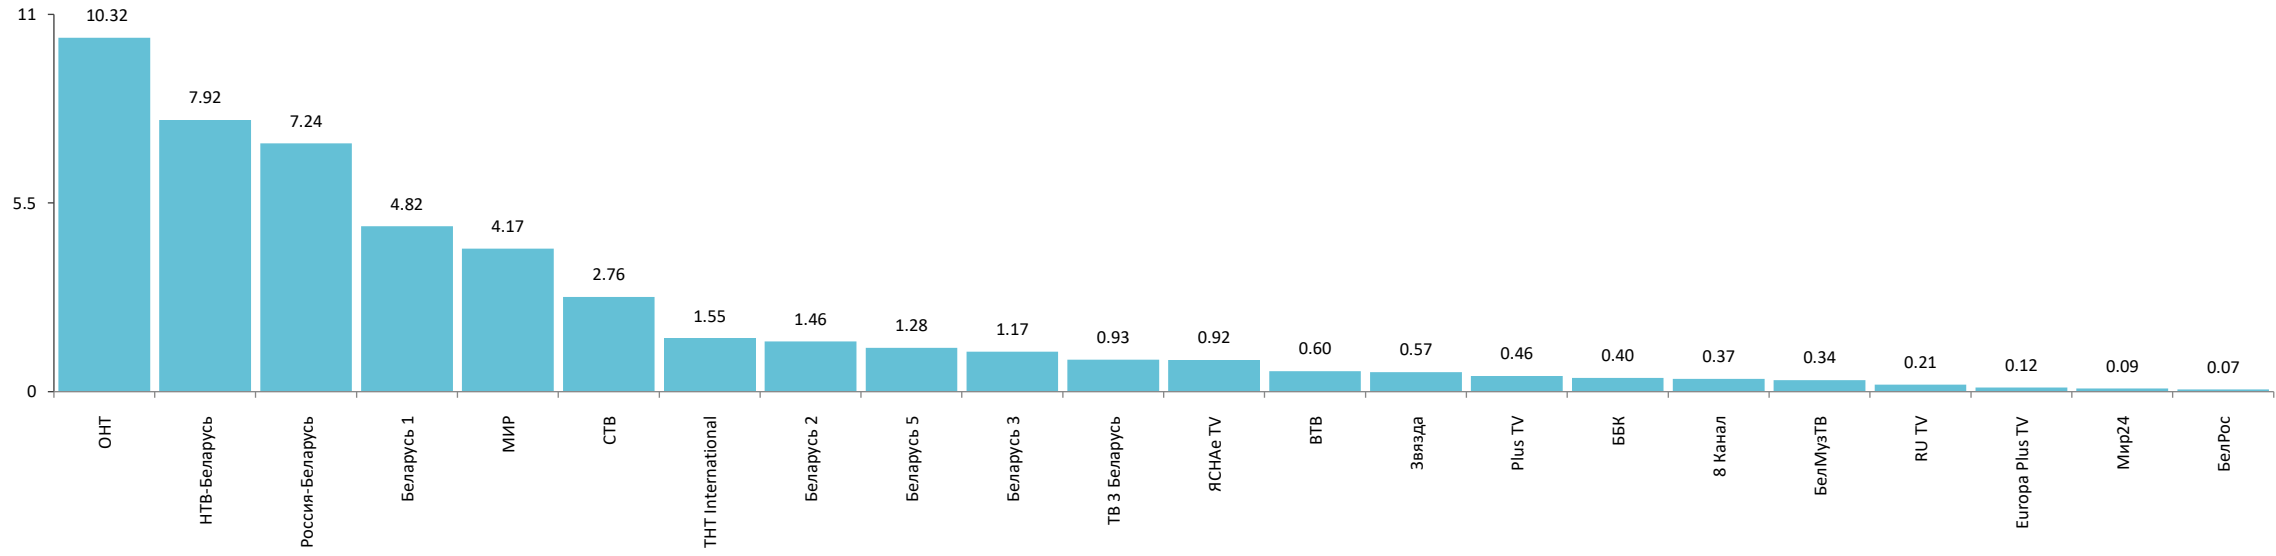

Среднесуточный рейтинг телеканалов, *Rtg%*

Изменение среднесуточного рейтинга телеканалов, %

Показатели аудитории телеканалов с 17 по 23 января 2022 г.

Среднесуточная доля телеканалов, Share%

Изменение среднесуточной доли телеканалов, %