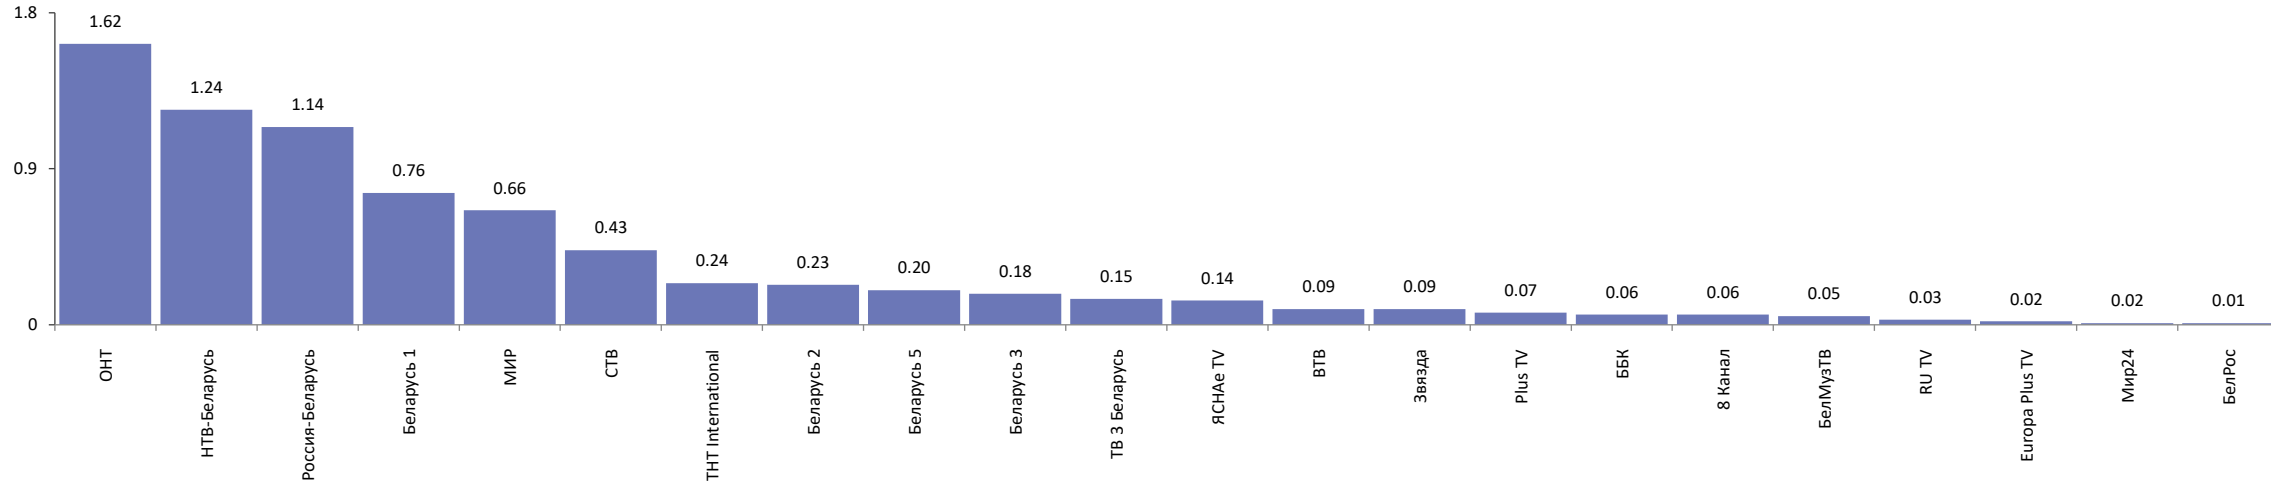

ПОКАЗАТЕЛИ АУДИТОРИИ ТЕЛЕКАНАЛОВ с 17 по 23 января 2022 г.

Показатели аудитории телеканалов с 17 по 23 января 2022 г.

Половозрастная структура аудитории телеканалов

Пол, %

Возрастные группы, %

Показатели аудитории телеканалов с 17 по 23 января 2022 г.

Среднесуточный рейтинг телеканалов, *Rtg%*

Изменение среднесуточного рейтинга телеканалов, %

Показатели аудитории телеканалов с 17 по 23 января 2022 г.

Среднесуточная доля телеканалов, Share%

Изменение среднесуточной доли телеканалов, %