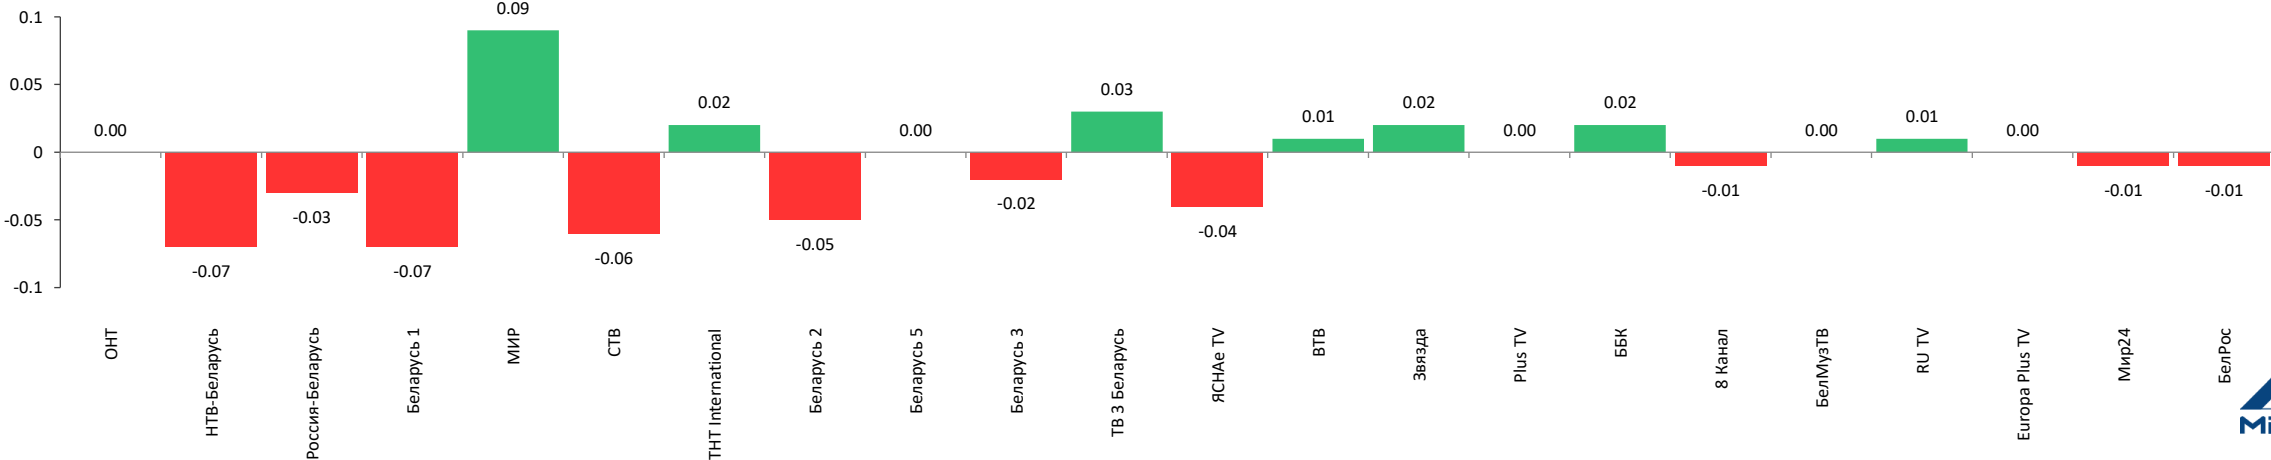

ПОКАЗАТЕЛИ АУДИТОРИИ ТЕЛЕКАНАЛОВ с 17 по 23 января 2022 г.

Показатели аудитории телеканалов с 17 по 23 января 2022 г.

Половозрастная структура аудитории телеканалов

Пол, %

Возрастные группы, %

Показатели аудитории телеканалов с 17 по 23 января 2022 г.

Среднесуточный рейтинг телеканалов, *Rtg%*

Изменение среднесуточного рейтинга телеканалов, %

Показатели аудитории телеканалов с 17 по 23 января 2022 г.

Среднесуточная доля телеканалов, Share%

Изменение среднесуточной доли телеканалов, %