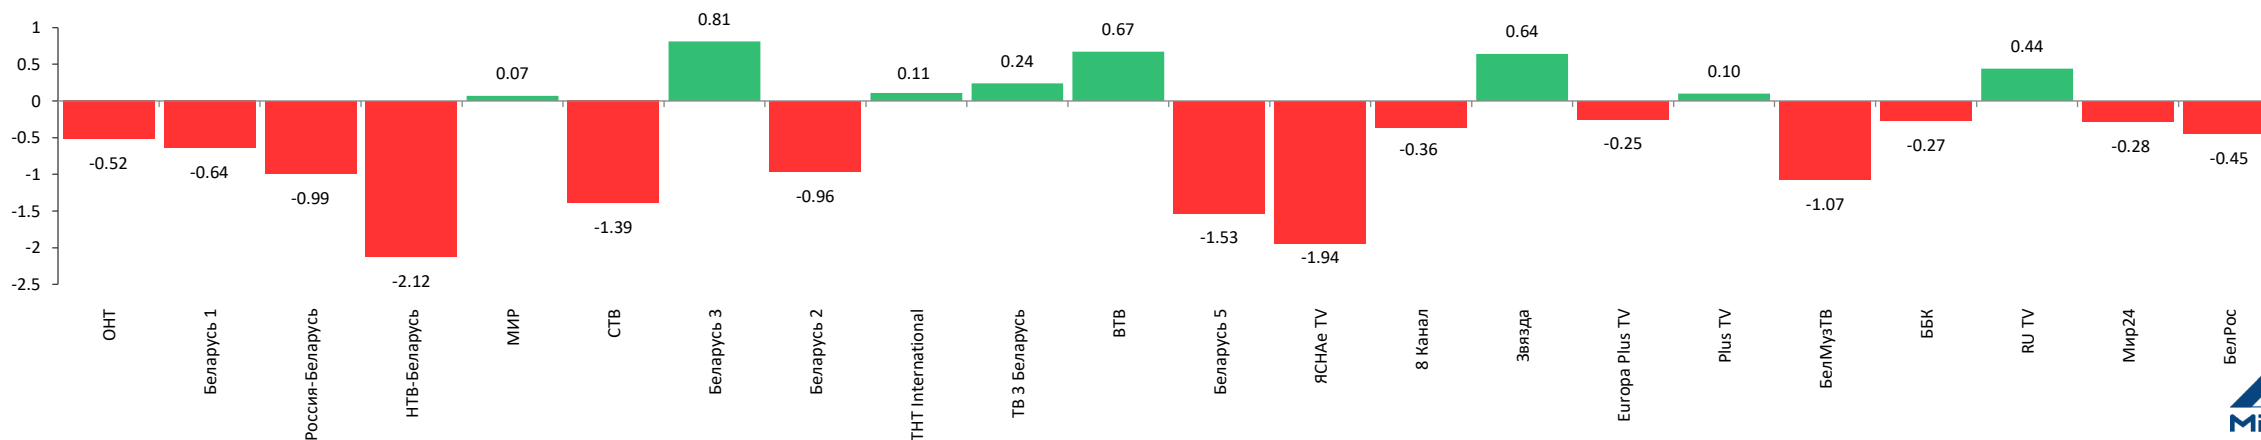

Среднесуточный рейтинг телеканалов, *Rtg%*

Изменение среднесуточного рейтинга телеканалов, %

Показатели аудитории телеканалов с 17 по 23 января 2022 г.

Среднесуточная доля телеканалов, Share%

Изменение среднесуточной доли телеканалов, %

Показатели аудитории телеканалов с 17 по 23 января 2022 г.

Среднесуточный охват телеканалов, AVRch%

Изменение среднесуточного охвата телеканалов, %

Показатели аудитории телеканалов с 17 по 23 января 2022 г.

Среднее время просмотра среди зрителей в минутах, *AvAud(View)*

Изменение среднего времени просмотра среди зрителей, мин.

Рейтинги телепередач с 17 по 23 января 2022 г.

Топ программа на каждом канале

Программа	Канал	Дата	Начало	Окончание	Рейтинг %
На самом деле	ОНТ	18.01.2022	18:22:14	18:50:52	5.57
Привет, Андрей!	Россия-Беларусь	22.01.2022	20:48:24	22:38:42	5.4
Невский. Тень архитектора	НТВ-Беларусь	18.01.2022	21:02:41	22:02:59	4.32
Биатлон. Кубок мира. 2021-2022. Эстафета. Женщины	Беларусь 5	22.01.2022	16:59:03	18:16:01	2.94
Чужие дети	Беларусь 1	23.01.2022	19:39:44	20:36:58	2.8
Слепая	Беларусь 2	19.01.2022	20:34:37	21:04:20	1.9
Новости 24 часа (19:30)	СТВ	17.01.2022	19:30:05	20:27:24	1.62
Игра в кино	МИР	17.01.2022	19:25:11	20:09:37	1.54
Полярный 2	ТНТ International	20.01.2022	19:31:14	20:04:02	1.28
Ялта-45	Беларусь 3	22.01.2022	13:35:35	14:26:33	1.27
Слепая	ТВ 3 Беларусь	20.01.2022	18:45:30	19:15:54	0.95
Чернобыль	ВТВ	20.01.2022	19:55:36	22:33:12	0.6
Истребители	Звезда	19.01.2022	17:15:38	17:58:15	0.58
На ножах	БелМузТВ	20.01.2022	22:05:05	23:00:50	0.47
Хит за хитом	RU TV	22.01.2022	19:12:13	19:57:20	0.33
#DANCECHART	Europa Plus TV	19.01.2022	20:00:03	20:58:07	0.19