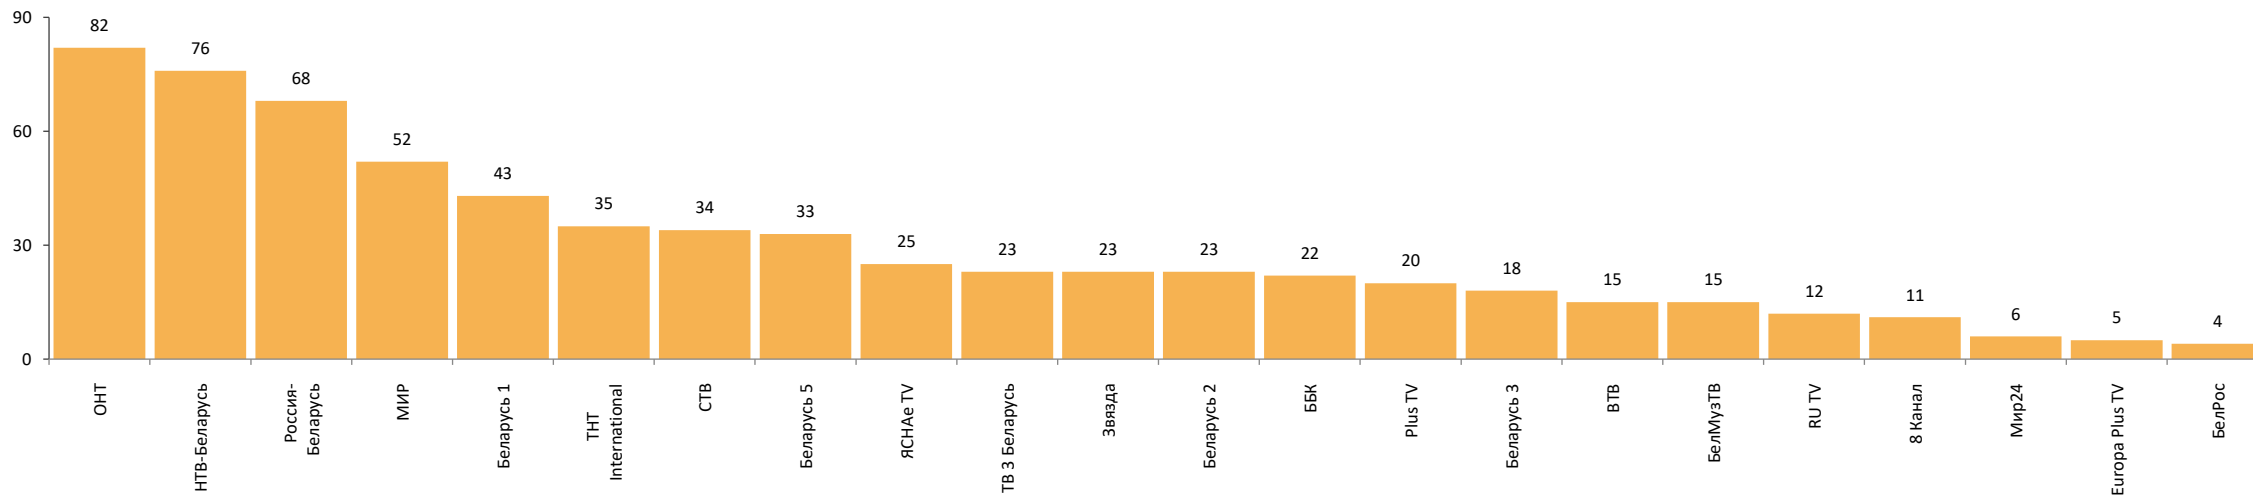

Показатели аудитории телеканалов с 17 по 23 января 2022 г.

Среднесуточный охват телеканалов, AVRch%

Изменение среднесуточного охвата телеканалов, %

Показатели аудитории телеканалов с 17 по 23 января 2022 г.

Среднее время просмотра среди зрителей в минутах, *AvAud(View)*

Изменение среднего времени просмотра среди зрителей, мин.

Рейтинги телепередач с 17 по 23 января 2022 г.

Топ программа на каждом канале

Программа	Канал	Дата	Начало	Окончание	Рейтинг %
На самом деле	ОНТ	18.01.2022	18:22:14	18:50:52	5.57
Привет, Андрей!	Россия-Беларусь	22.01.2022	20:48:24	22:38:42	5.4
Невский. Тень архитектора	НТВ-Беларусь	18.01.2022	21:02:41	22:02:59	4.32
Биатлон. Кубок мира. 2021-2022. Эстафета. Женщины	Беларусь 5	22.01.2022	16:59:03	18:16:01	2.94
Чужие дети	Беларусь 1	23.01.2022	19:39:44	20:36:58	2.8
Слепая	Беларусь 2	19.01.2022	20:34:37	21:04:20	1.9
Новости 24 часа (19:30)	СТВ	17.01.2022	19:30:05	20:27:24	1.62
Игра в кино	МИР	17.01.2022	19:25:11	20:09:37	1.54
Полярный 2	ТНТ International	20.01.2022	19:31:14	20:04:02	1.28
Ялта-45	Беларусь 3	22.01.2022	13:35:35	14:26:33	1.27
Слепая	ТВ 3 Беларусь	20.01.2022	18:45:30	19:15:54	0.95
Чернобыль	ВТВ	20.01.2022	19:55:36	22:33:12	0.6
Истребители	Звезда	19.01.2022	17:15:38	17:58:15	0.58
На ножах	БелМузТВ	20.01.2022	22:05:05	23:00:50	0.47
Хит за хитом	RU TV	22.01.2022	19:12:13	19:57:20	0.33
#DANCECHART	Europa Plus TV	19.01.2022	20:00:03	20:58:07	0.19