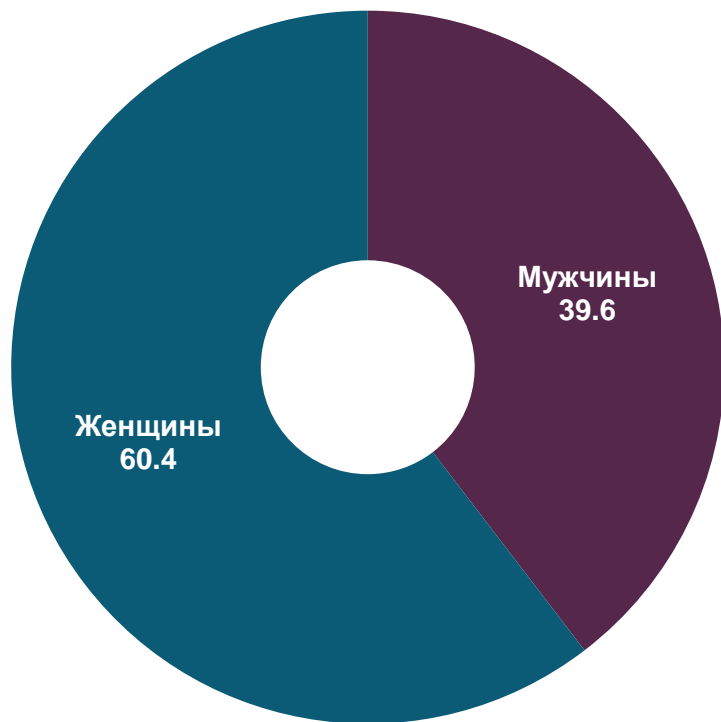

ПОКАЗАТЕЛИ АУДИТОРИИ ТЕЛЕКАНАЛОВ с 17 по 23 января 2022 г.

Показатели аудитории телеканалов с 17 по 23 января 2022 г.

Половозрастная структура аудитории телеканалов

Пол, %

Возрастные группы, %

Показатели аудитории телеканалов с 17 по 23 января 2022 г.

Среднесуточный рейтинг телеканалов, *Rtg%*

Изменение среднесуточного рейтинга телеканалов, %

Показатели аудитории телеканалов с 17 по 23 января 2022 г.

Среднесуточная доля телеканалов, Share%

Изменение среднесуточной доли телеканалов, %