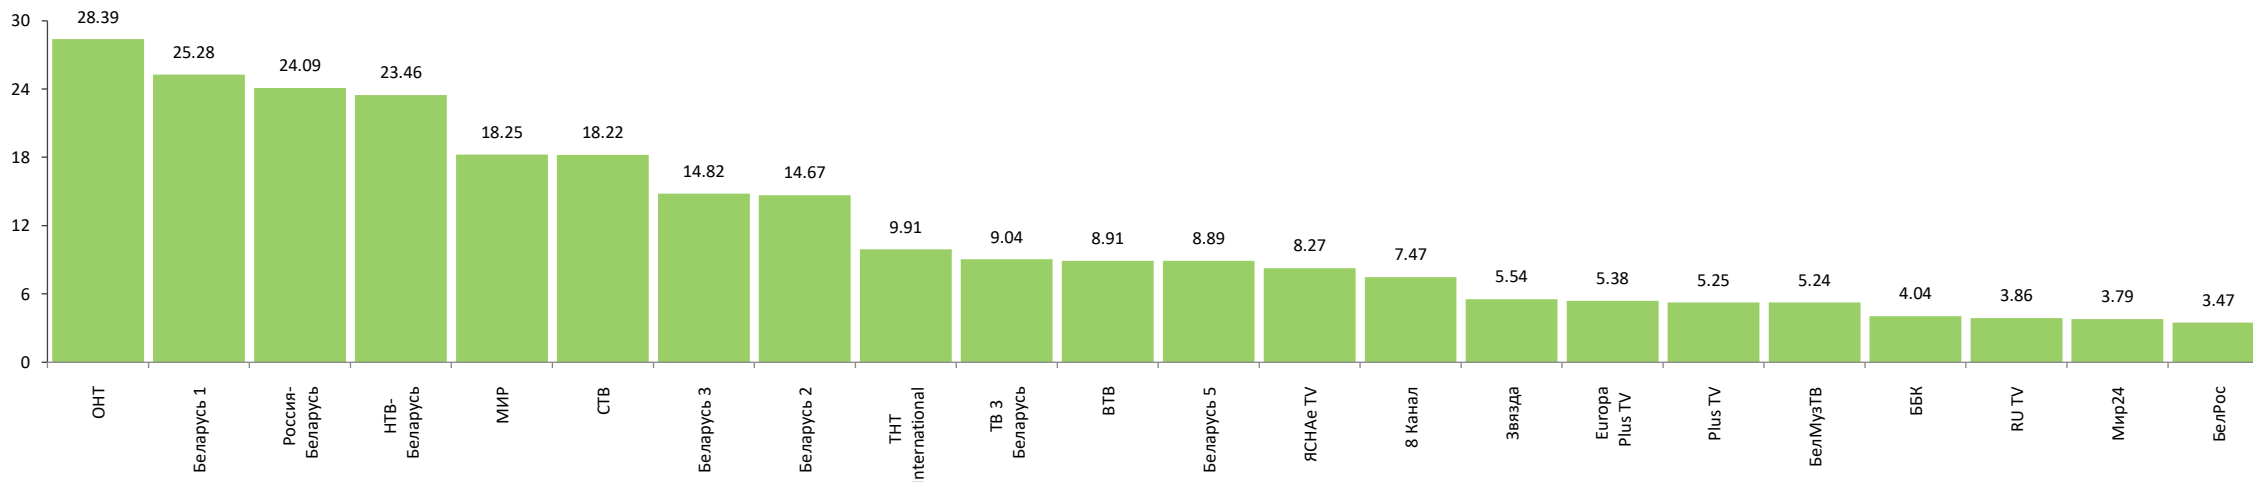

Показатели аудитории телеканалов с 17 по 23 января 2022 г.

Среднесуточный охват телеканалов, AVRch%