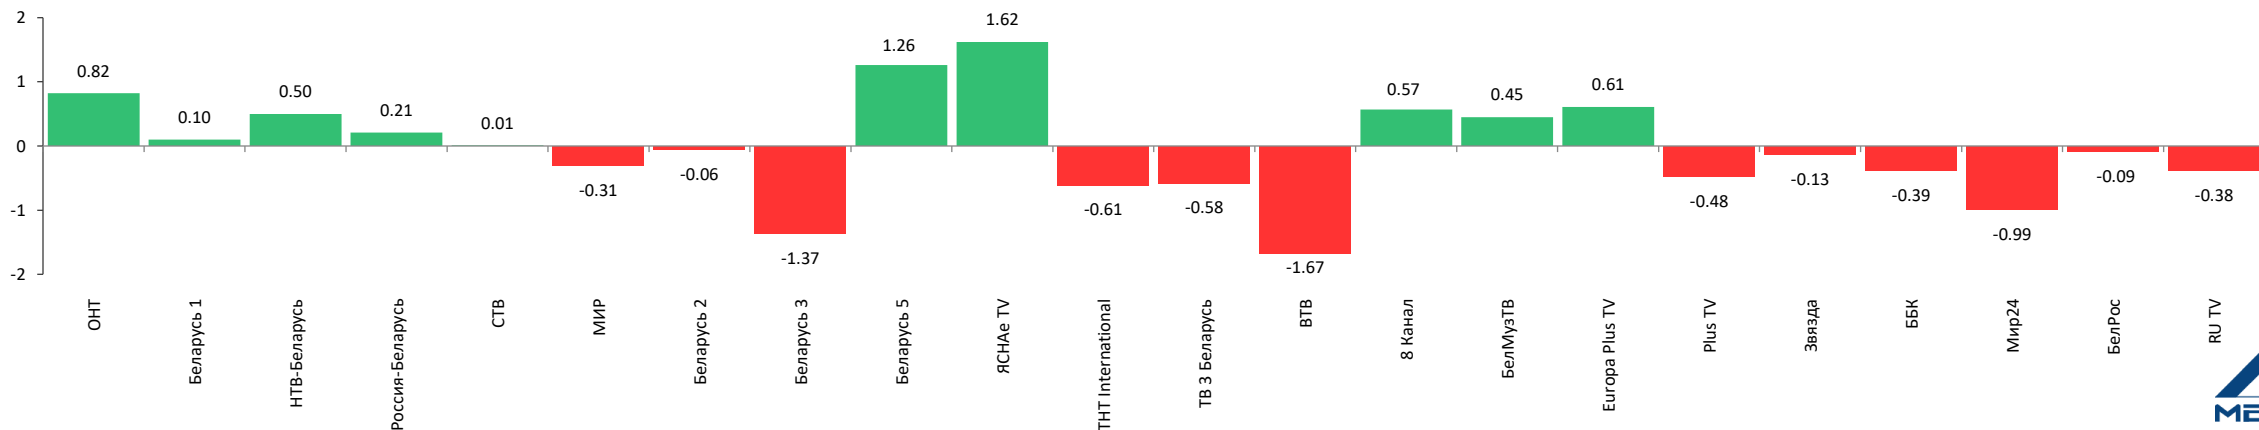

Среднесуточный рейтинг телеканалов, *Rtg%*

Изменение среднесуточного рейтинга телеканалов, %

Показатели аудитории телеканалов с 10 по 16 января 2022 г.

Среднесуточная доля телеканалов, Share%

Изменение среднесуточной доли телеканалов, %

Показатели аудитории телеканалов с 10 по 16 января 2022 г.

Среднесуточный охват телеканалов, AVRch%

Изменение среднесуточного охвата телеканалов, %

Показатели аудитории телеканалов с 10 по 16 января 2022 г.