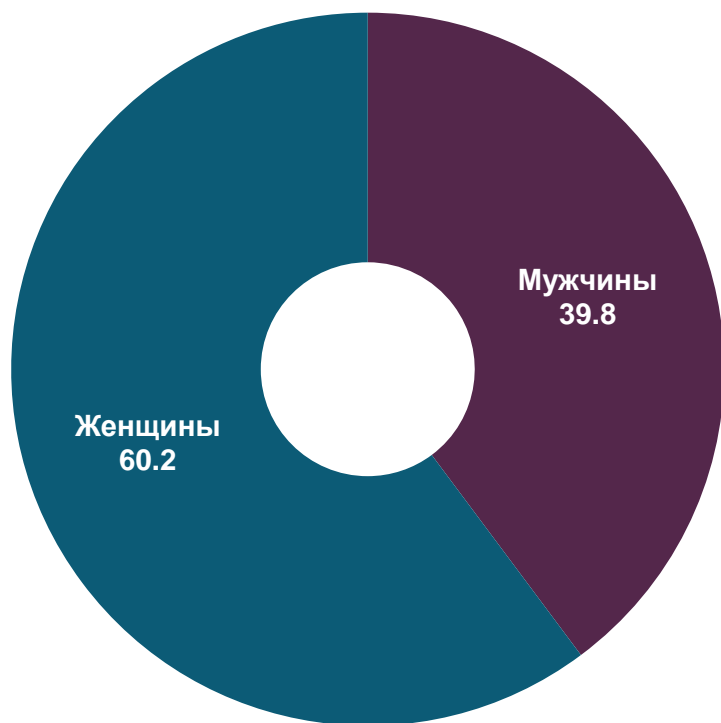

ПОКАЗАТЕЛИ АУДИТОРИИ ТЕЛЕКАНАЛОВ с 10 по 16 января 2022 г.

Показатели аудитории телеканалов с 10 по 16 января 2022 г.

Половозрастная структура аудитории телеканалов

Пол, %

Возрастные группы, %

Показатели аудитории телеканалов с 10 по 16 января 2022 г.

Среднесуточный рейтинг телеканалов, *Rtg%*

Изменение среднесуточного рейтинга телеканалов, %

Показатели аудитории телеканалов с 10 по 16 января 2022 г.

Среднесуточная доля телеканалов, Share%

Изменение среднесуточной доли телеканалов, %