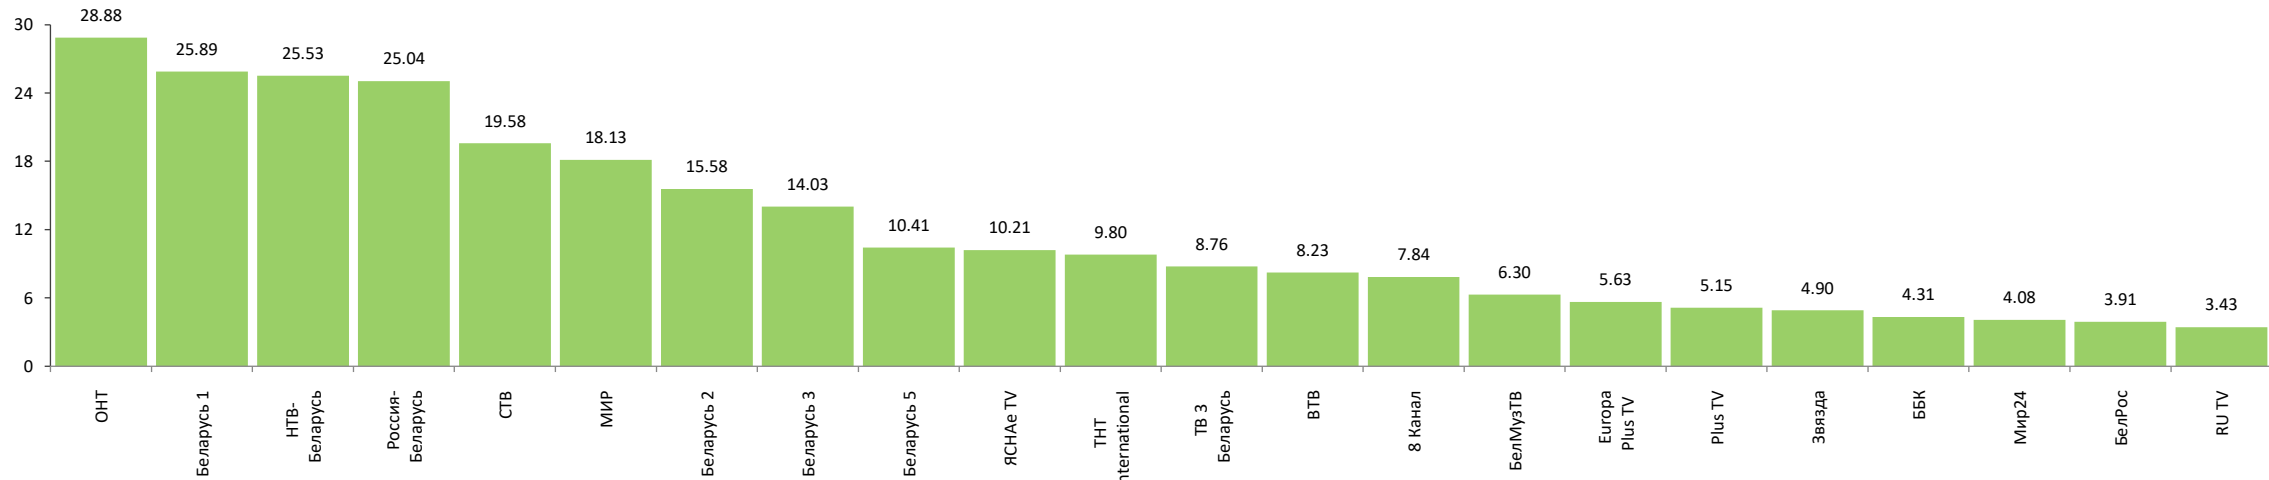

Среднесуточный рейтинг телеканалов, *Rtg%*

Изменение среднесуточного рейтинга телеканалов, %

Показатели аудитории телеканалов с 10 по 16 января 2022 г.

Среднесуточная доля телеканалов, Share%

Изменение среднесуточной доли телеканалов, %

Показатели аудитории телеканалов с 10 по 16 января 2022 г.

Среднесуточный охват телеканалов, AVRch%

Изменение среднесуточного охвата телеканалов, %

Показатели аудитории телеканалов с 10 по 16 января 2022 г.