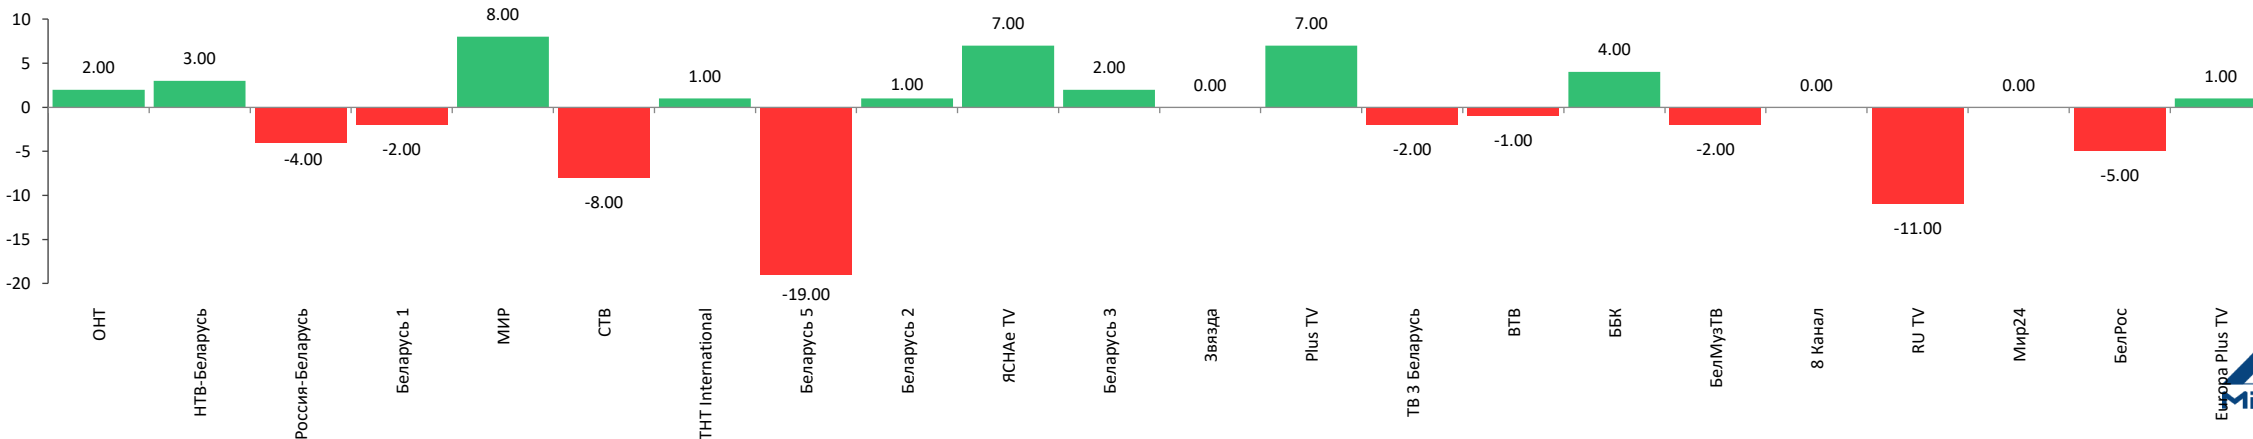

Показатели аудитории телеканалов с 10 по 16 января 2022 г.

Среднесуточный охват телеканалов, AVRch%

Изменение среднесуточного охвата телеканалов, %

Показатели аудитории телеканалов с 10 по 16 января 2022 г.

Среднее время просмотра среди зрителей в минутах, *AvAud(View)*

Изменение среднего времени просмотра среди зрителей, мин.

Рейтинги телепередач с 10 по 16 января 2022 г.

Топ программа на каждом канале

Программа	Канал	Дата	Начало	Окончание	Рейтинг %
Поле чудес	ОНТ	14.01.2022	18:55:41	19:59:48	5.51
Привет, Андрей!	Россия-Беларусь	15.01.2022	20:55:02	22:42:51	5.07
Пес 2	НТВ-Беларусь	10.01.2022	20:09:50	21:08:07	4.49
Панорама	Беларусь 1	12.01.2022	20:59:39	22:03:41	2.53
Биатлон. Кубок мира. 2021-2022. Гонка преследования.	Беларусь 5	16.01.2022	16:37:56	17:37:13	2.21
Новости МИР (16.00)	МИР	14.01.2022	15:57:55	16:18:05	1.98
Биатлон. Кубок мира. 2021-2022. Эстафета	Беларусь 2	15.01.2022	16:17:34	18:05:14	1.97
Они сражались за родину	Беларусь 3	15.01.2022	12:15:14	13:31:15	1.64
Карпов	СТВ	11.01.2022	18:39:28	19:29:40	1.6
Comedy Club	TNT International	14.01.2022	20:59:40	22:00:58	1.43
Гадалка	ТВ 3 Беларусь	11.01.2022	19:49:55	20:22:35	0.8
Фронт за линией фронта	Звезда	15.01.2022	21:08:55	22:33:16	0.61
Профессионал	ВТВ	11.01.2022	20:00:04	22:07:18	0.58
Деньги или позор	БелМузТВ	11.01.2022	23:00:49	23:22:53	0.26
Хит за хитом	RU TV	13.01.2022	19:00:11	19:59:04	0.16
НIT NON STOP	Europa Plus TV	13.01.2022	19:58:53	21:00:07	0.15