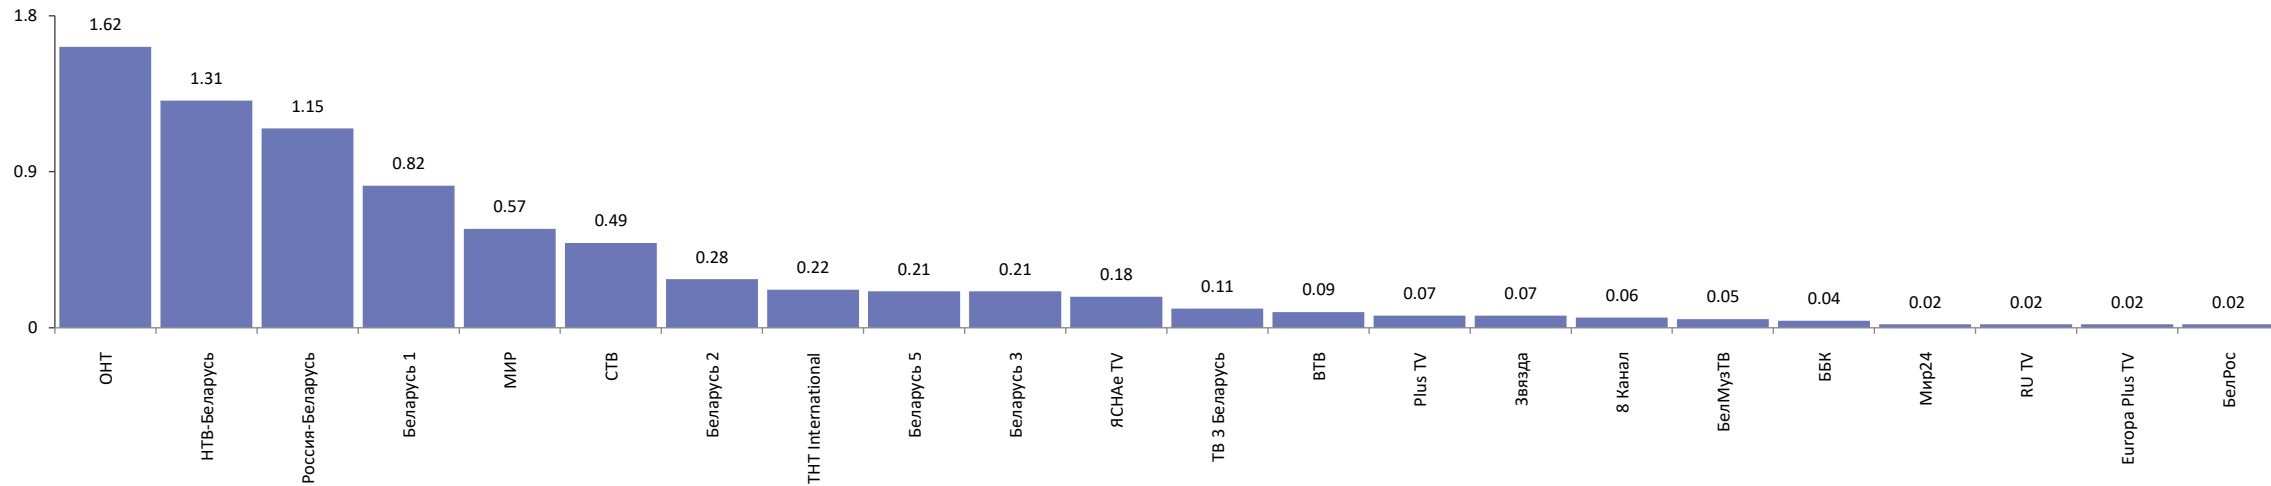

ПОКАЗАТЕЛИ АУДИТОРИИ ТЕЛЕКАНАЛОВ с 10 по 16 января 2022 г.

Показатели аудитории телеканалов с 10 по 16 января 2022 г.

Половозрастная структура аудитории телеканалов

Пол, %

Возрастные группы, %

Показатели аудитории телеканалов с 10 по 16 января 2022 г.

Среднесуточный рейтинг телеканалов, *Rtg%*

Изменение среднесуточного рейтинга телеканалов, %

Показатели аудитории телеканалов с 10 по 16 января 2022 г.

Среднесуточная доля телеканалов, Share%

Изменение среднесуточной доли телеканалов, %