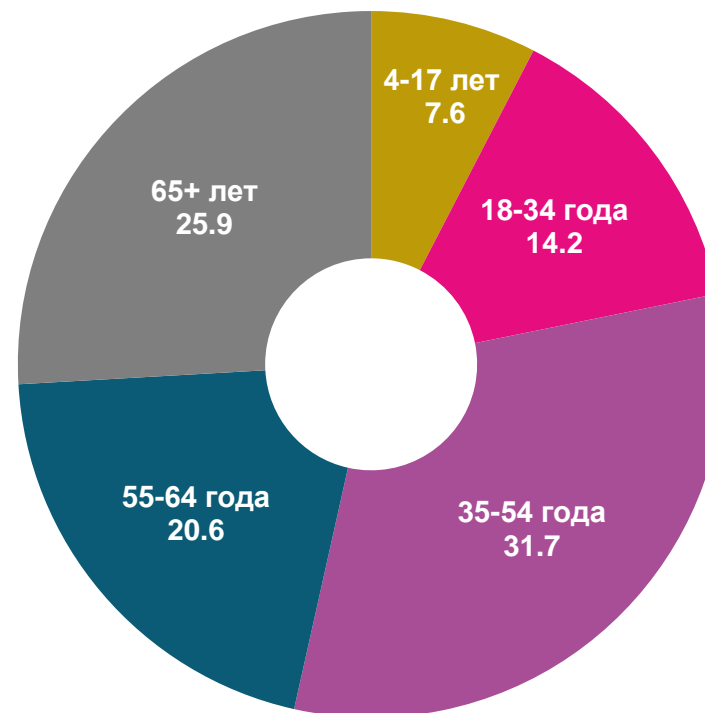

ПОКАЗАТЕЛИ АУДИТОРИИ ТЕЛЕКАНАЛОВ с 10 по 16 января 2022 г.

Показатели аудитории телеканалов с 10 по 16 января 2022 г.

Половозрастная структура аудитории телеканалов

Пол, %

Возрастные группы, %

Показатели аудитории телеканалов с 10 по 16 января 2022 г.

Среднесуточный рейтинг телеканалов, *Rtg%*

Изменение среднесуточного рейтинга телеканалов, %

Показатели аудитории телеканалов с 10 по 16 января 2022 г.

Среднесуточная доля телеканалов, Share%

Изменение среднесуточной доли телеканалов, %

Показатели аудитории телеканалов с 10 по 16 января 2022 г.

Среднесуточный охват телеканалов, AVRch%

Изменение среднесуточного охвата телеканалов, %

Показатели аудитории телеканалов с 10 по 16 января 2022 г.