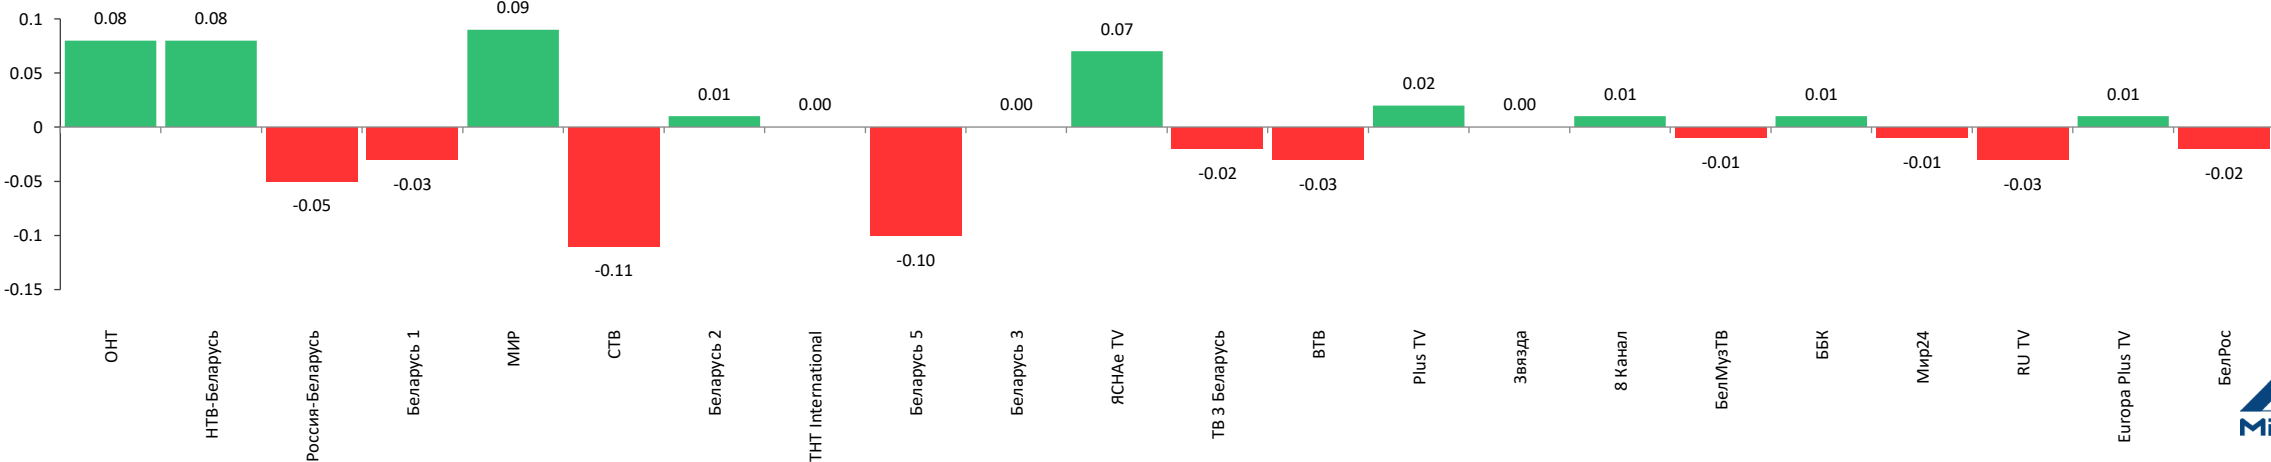

ПОКАЗАТЕЛИ АУДИТОРИИ ТЕЛЕКАНАЛОВ с 10 по 16 января 2022 г.

Показатели аудитории телеканалов с 10 по 16 января 2022 г.

Половозрастная структура аудитории телеканалов

Пол, %

Возрастные группы, %

Показатели аудитории телеканалов с 10 по 16 января 2022 г.

Среднесуточный рейтинг телеканалов, *Rtg%*

Изменение среднесуточного рейтинга телеканалов, %

Показатели аудитории телеканалов с 10 по 16 января 2022 г.

Среднесуточная доля телеканалов, Share%

Изменение среднесуточной доли телеканалов, %