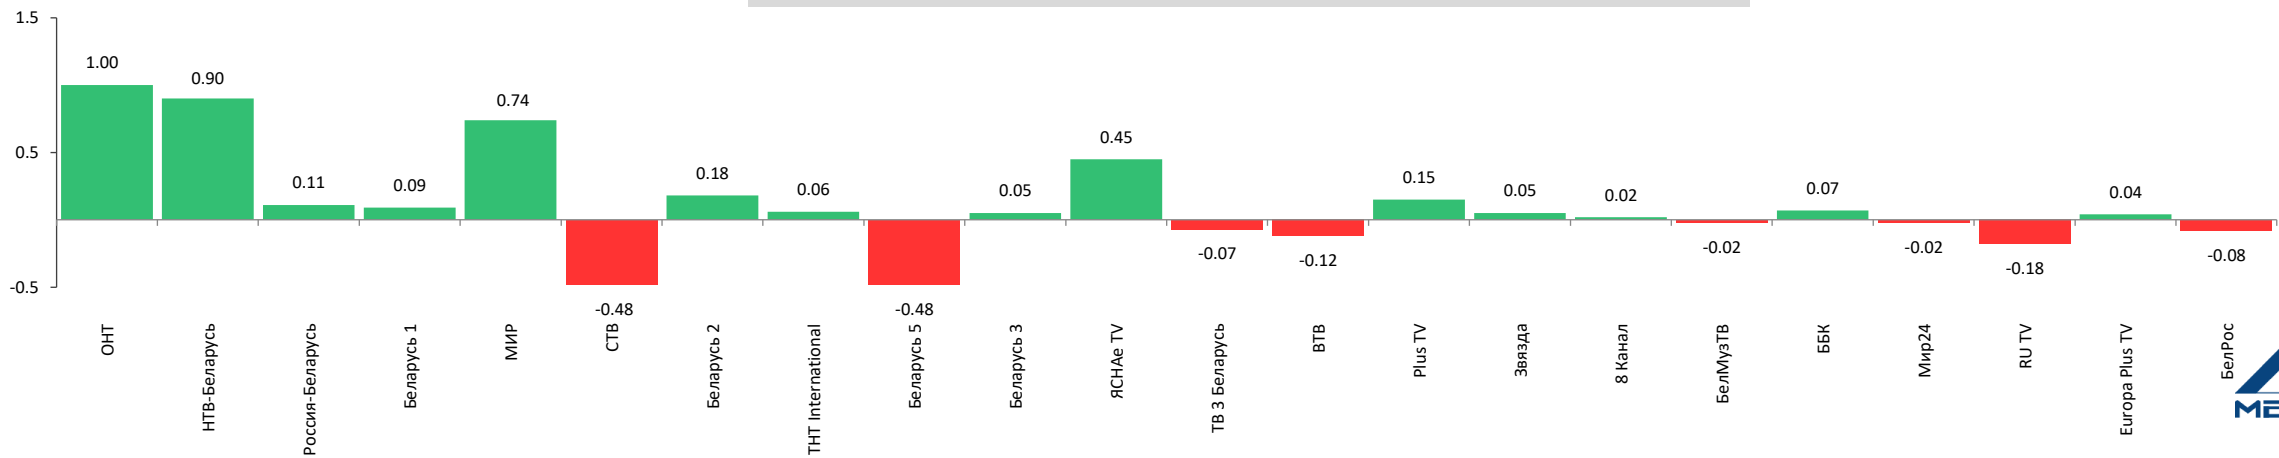

Среднесуточный рейтинг телеканалов, *Rtg%*

Изменение среднесуточного рейтинга телеканалов, %

Показатели аудитории телеканалов с 10 по 16 января 2022 г.

Среднесуточная доля телеканалов, Share%

Изменение среднесуточной доли телеканалов, %

Показатели аудитории телеканалов с 10 по 16 января 2022 г.

Среднесуточный охват телеканалов, AVRch%

Изменение среднесуточного охвата телеканалов, %

Показатели аудитории телеканалов с 10 по 16 января 2022 г.