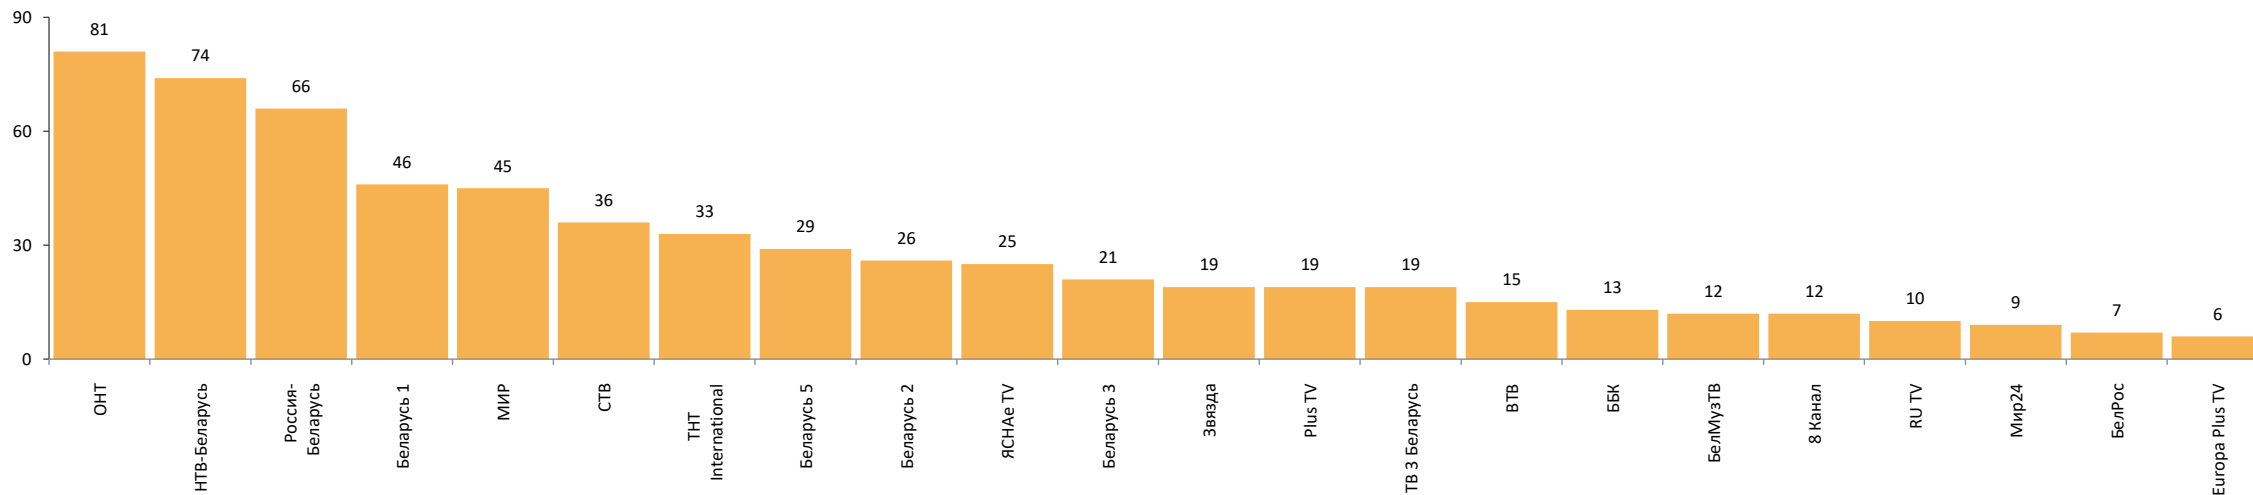

Показатели аудитории телеканалов с 10 по 16 января 2022 г.

Среднесуточный охват телеканалов, AVRch%

Изменение среднесуточного охвата телеканалов, %

Показатели аудитории телеканалов с 10 по 16 января 2022 г.

Среднее время просмотра среди зрителей в минутах, *AvAud(View)*

Изменение среднего времени просмотра среди зрителей, мин.

Рейтинги телепередач с 10 по 16 января 2022 г.

Топ программа на каждом канале

Программа	Канал	Дата	Начало	Окончание	Рейтинг %
Поле чудес	ОНТ	14.01.2022	18:55:41	19:59:48	5.51
Привет, Андрей!	Россия-Беларусь	15.01.2022	20:55:02	22:42:51	5.07
Пес 2	НТВ-Беларусь	10.01.2022	20:09:50	21:08:07	4.49
Панорама	Беларусь 1	12.01.2022	20:59:39	22:03:41	2.53
Биатлон. Кубок мира. 2021-2022. Гонка преследования.	Беларусь 5	16.01.2022	16:37:56	17:37:13	2.21
Новости МИР (16.00)	МИР	14.01.2022	15:57:55	16:18:05	1.98
Биатлон. Кубок мира. 2021-2022. Эстафета	Беларусь 2	15.01.2022	16:17:34	18:05:14	1.97
Они сражались за родину	Беларусь 3	15.01.2022	12:15:14	13:31:15	1.64
Карпов	СТВ	11.01.2022	18:39:28	19:29:40	1.6
Comedy Club	TNT International	14.01.2022	20:59:40	22:00:58	1.43
Гадалка	ТВ 3 Беларусь	11.01.2022	19:49:55	20:22:35	0.8
Фронт за линией фронта	Звезда	15.01.2022	21:08:55	22:33:16	0.61
Профессионал	ВТВ	11.01.2022	20:00:04	22:07:18	0.58
Деньги или позор	БелМузТВ	11.01.2022	23:00:49	23:22:53	0.26
Хит за хитом	RU TV	13.01.2022	19:00:11	19:59:04	0.16
НIT NON STOP	Europa Plus TV	13.01.2022	19:58:53	21:00:07	0.15