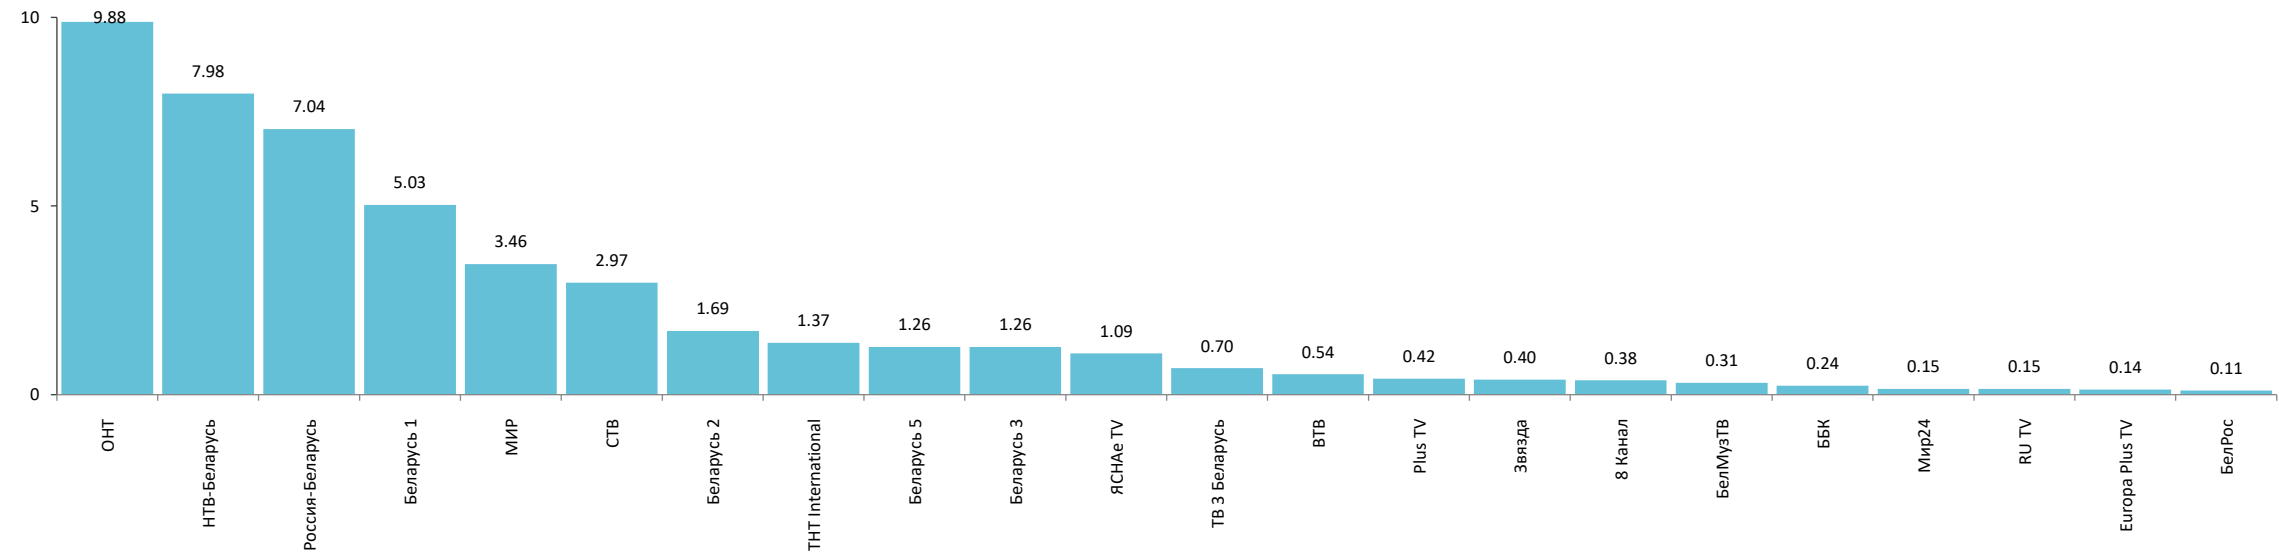

Среднесуточный рейтинг телеканалов, *Rtg%*

Изменение среднесуточного рейтинга телеканалов, %

Показатели аудитории телеканалов с 10 по 16 января 2022 г.

Среднесуточная доля телеканалов, Share%

Изменение среднесуточной доли телеканалов, %