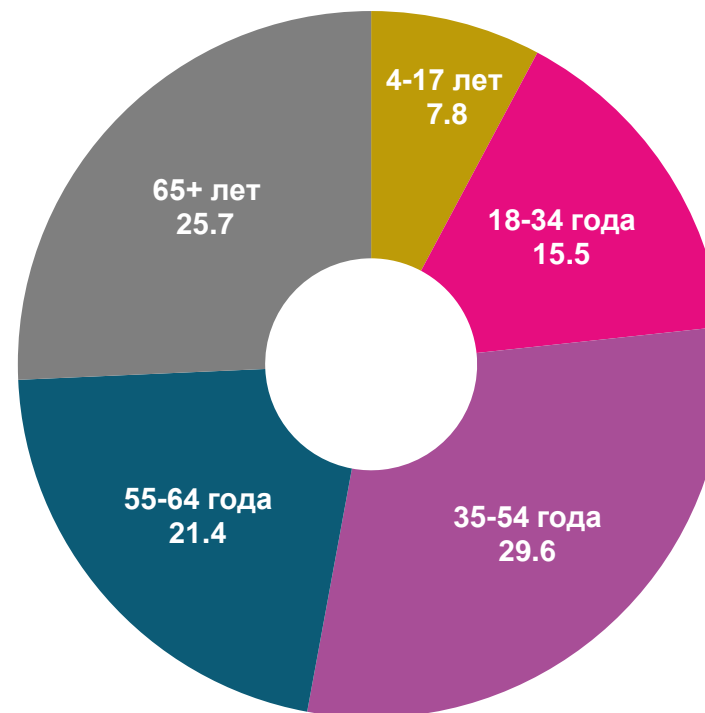

**ПОКАЗАТЕЛИ АУДИТОРИИ ТЕЛЕКАНАЛОВ**  
**с 15 по 21 ноября 2021 г.**

# Показатели аудитории телеканалов с 15 по 21 ноября 2021 г.

## Половозрастная структура аудитории телеканалов

Пол, %

Возрастные группы, %