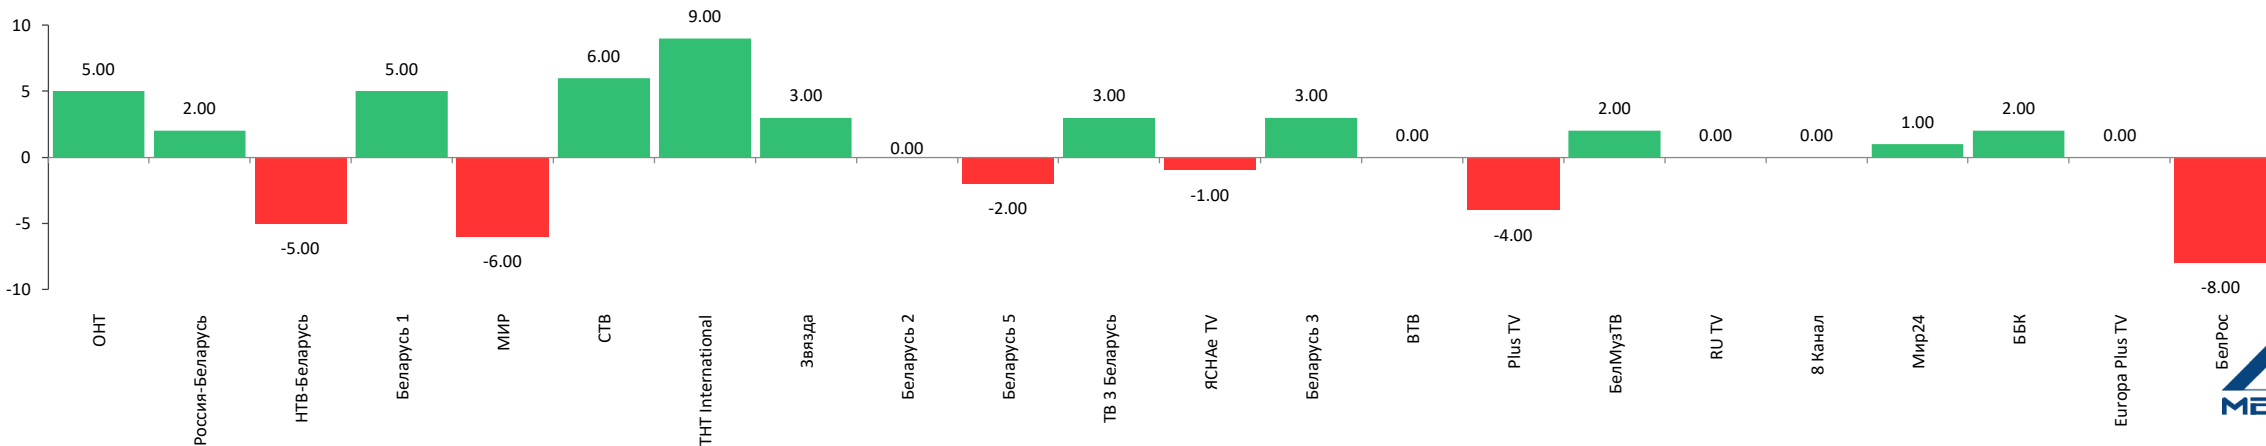

## Среднесуточный охват телеканалов, AVRch%

### Изменение среднесуточного охвата телеканалов, %

Мир24

# Рейтинги телепередач с 15 по 21 ноября 2021 г.