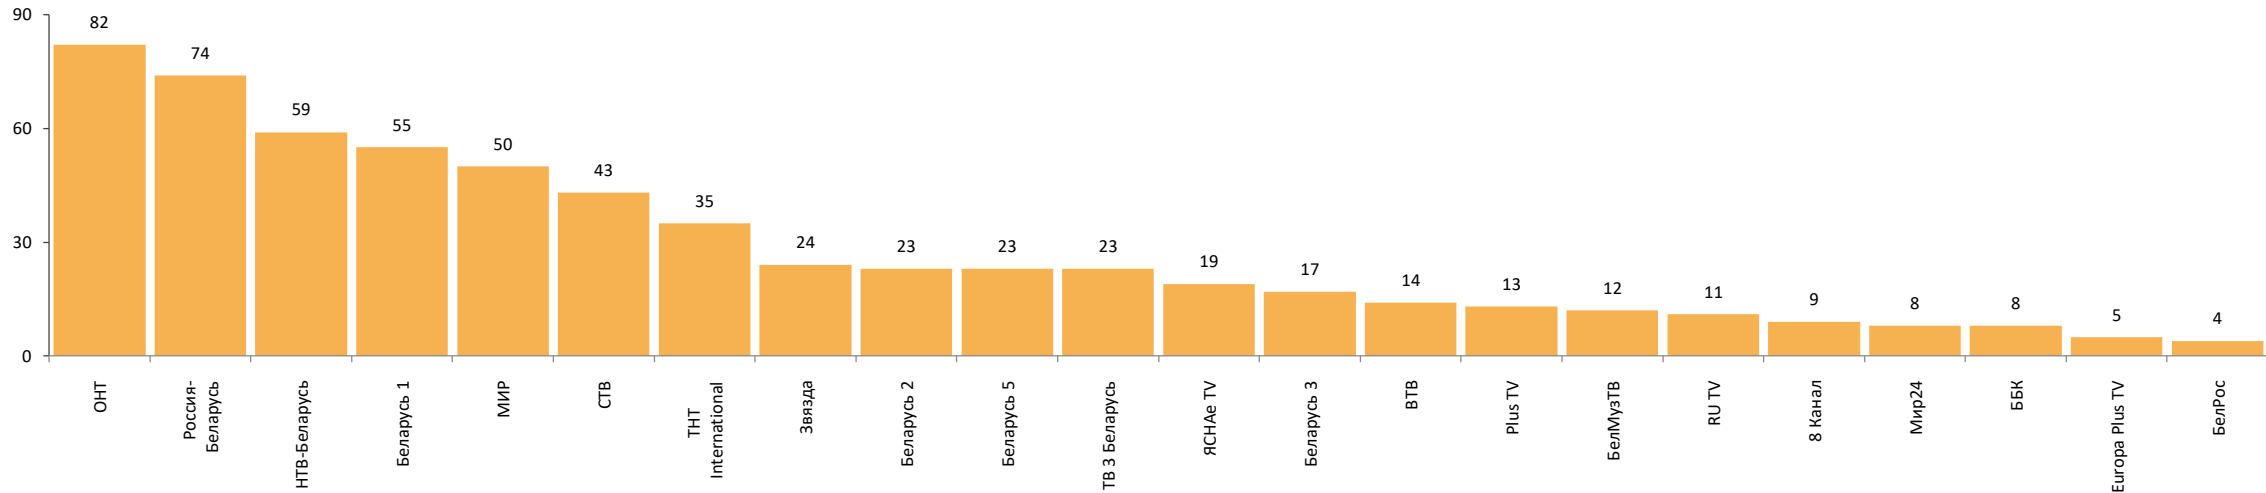

Показатели аудитории телеканалов с 15 по 21 ноября 2021 г.

Среднее время просмотра среди зрителей в минутах, *AvAud(View)*

Изменение среднего времени просмотра среди зрителей, мин.