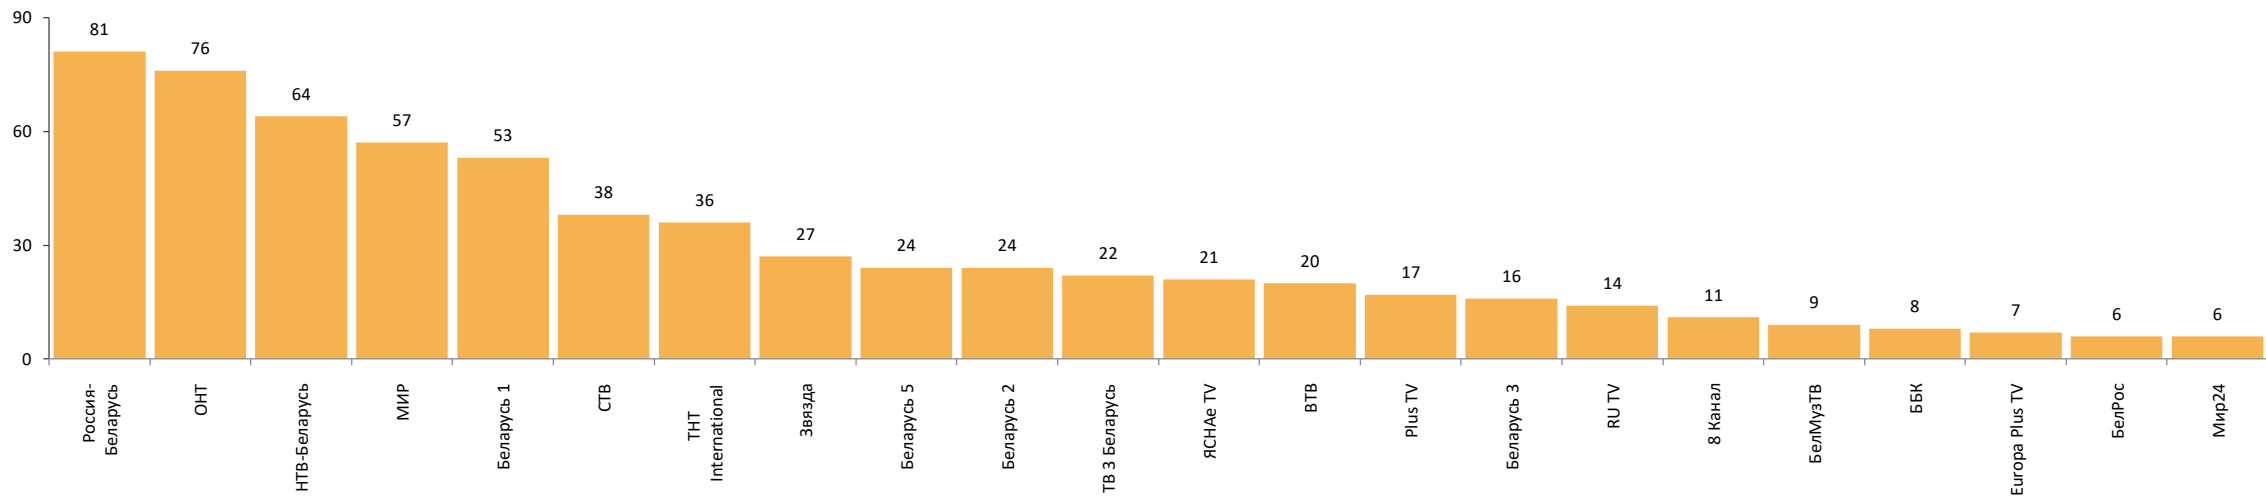

Среднесуточный охват телеканалов, AVRch(%)

Изменение среднесуточного охвата телеканалов, %

Показатели аудитории телеканалов с 25 по 31 октября 2021 г.

Среднее время просмотра среди зрителей в минутах, *AvAud(View)*

Изменение среднего времени просмотра среди зрителей, мин.

Рейтинги телепередач с 25 по 31 октября 2021 г.

Топ программа на каждом канале

| Программа | Канал | Дата | Начало | Окончание | Рейтинг % |
|---------------------------------|-------------------|------------|----------|-----------|-----------|
| Поле чудес | ОНТ | 29.10.2021 | 18:53:02 | 19:59:58 | 4.77 |
| Медиум | Россия-Беларусь | 26.10.2021 | 22:02:27 | 22:59:52 | 4.65 |
| Ты супер! | НТВ-Беларусь | 25.10.2021 | 19:55:06 | 22:26:23 | 3.89 |
| X-FACTOR в Беларуси | Беларусь 1 | 31.10.2021 | 20:45:03 | 23:43:32 | 2.91 |
| Слепая | Беларусь 2 | 28.10.2021 | 20:32:55 | 21:07:47 | 1.95 |
| Дела судебные. Битва за будущее | МИР | 27.10.2021 | 14:09:07 | 15:02:31 | 1.91 |
| Новости 24 часа (19:30) | СТВ | 29.10.2021 | 19:29:47 | 20:39:23 | 1.55 |
| СашаТаня | ТНТ International | 28.10.2021 | 20:29:56 | 21:01:16 | 1.47 |
| Гадалка (докудрама) | ТВ 3 Беларусь | 26.10.2021 | 19:19:53 | 19:56:07 | 0.89 |
| Живое наследие | Беларусь 3 | 30.10.2021 | 10:00:47 | 10:26:49 | 0.78 |
| Хоккей. КХЛ. 2021-2022 | Беларусь 5 | 31.10.2021 | 17:02:17 | 19:43:30 | 0.67 |
| Гранд | ВТВ | 25.10.2021 | 19:28:31 | 19:55:56 | 0.52 |
| На ножах | БелМузТВ | 31.10.2021 | 20:49:31 | 21:52:56 | 0.26 |
| #ПЛЕЙЛИСТ_НЕДЕЛИ | RU TV | 30.10.2021 | 19:58:16 | 21:18:19 | 0.26 |
| #СЛОВАРНЫЙ ЗАПАС | Europa Plus TV | 29.10.2021 | 16:59:54 | 18:00:24 | 0.17 |