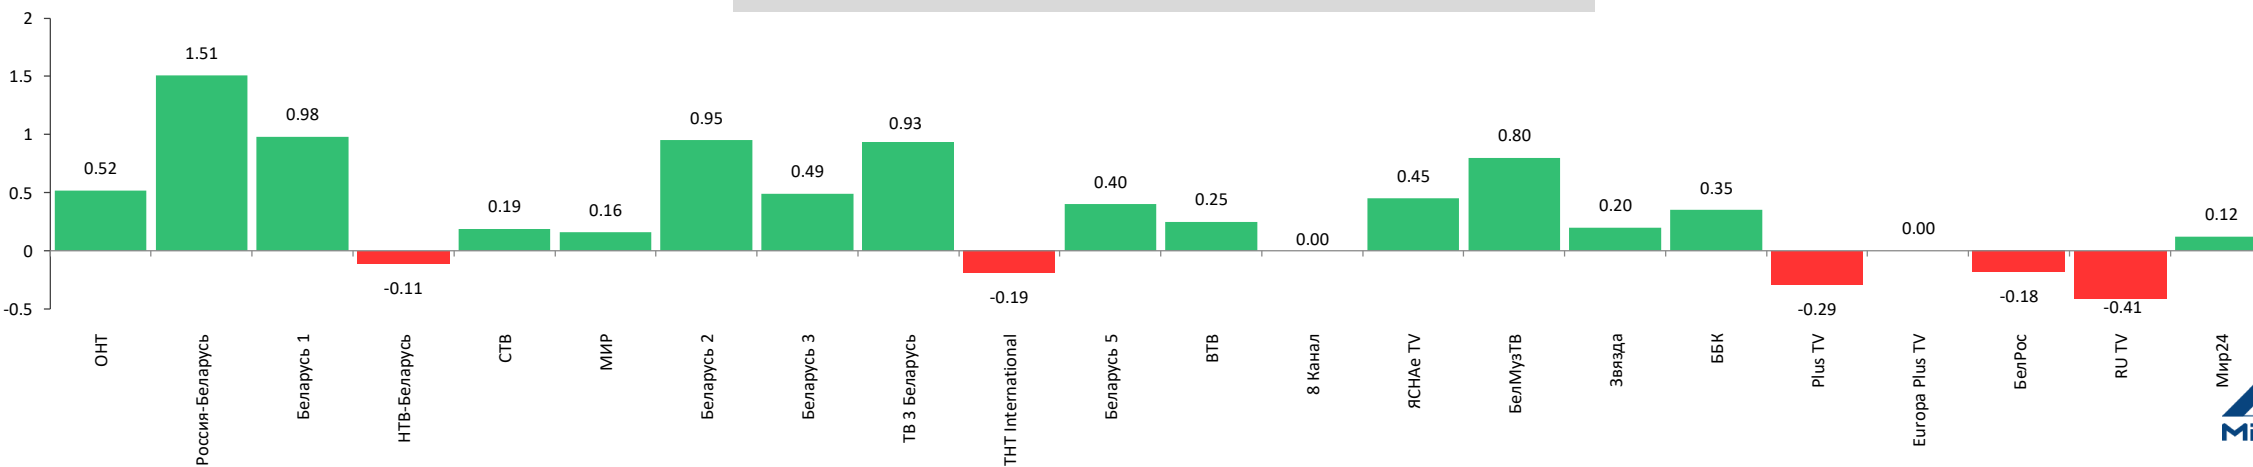

Среднесуточный рейтинг телеканалов, *Rtg%*

Показатели аудитории телеканалов с 25 по 31 октября 2021 г.

Среднесуточная доля телеканалов, Share%

Изменение среднесуточной доли телеканалов, %

Показатели аудитории телеканалов с 25 по 31 октября 2021 г.

Среднесуточный охват телеканалов, AVRch(%)

Изменение среднесуточного охвата телеканалов, %

Показатели аудитории телеканалов с 25 по 31 октября 2021 г.

Среднее время просмотра среди зрителей в минутах, *AvAud(View)*