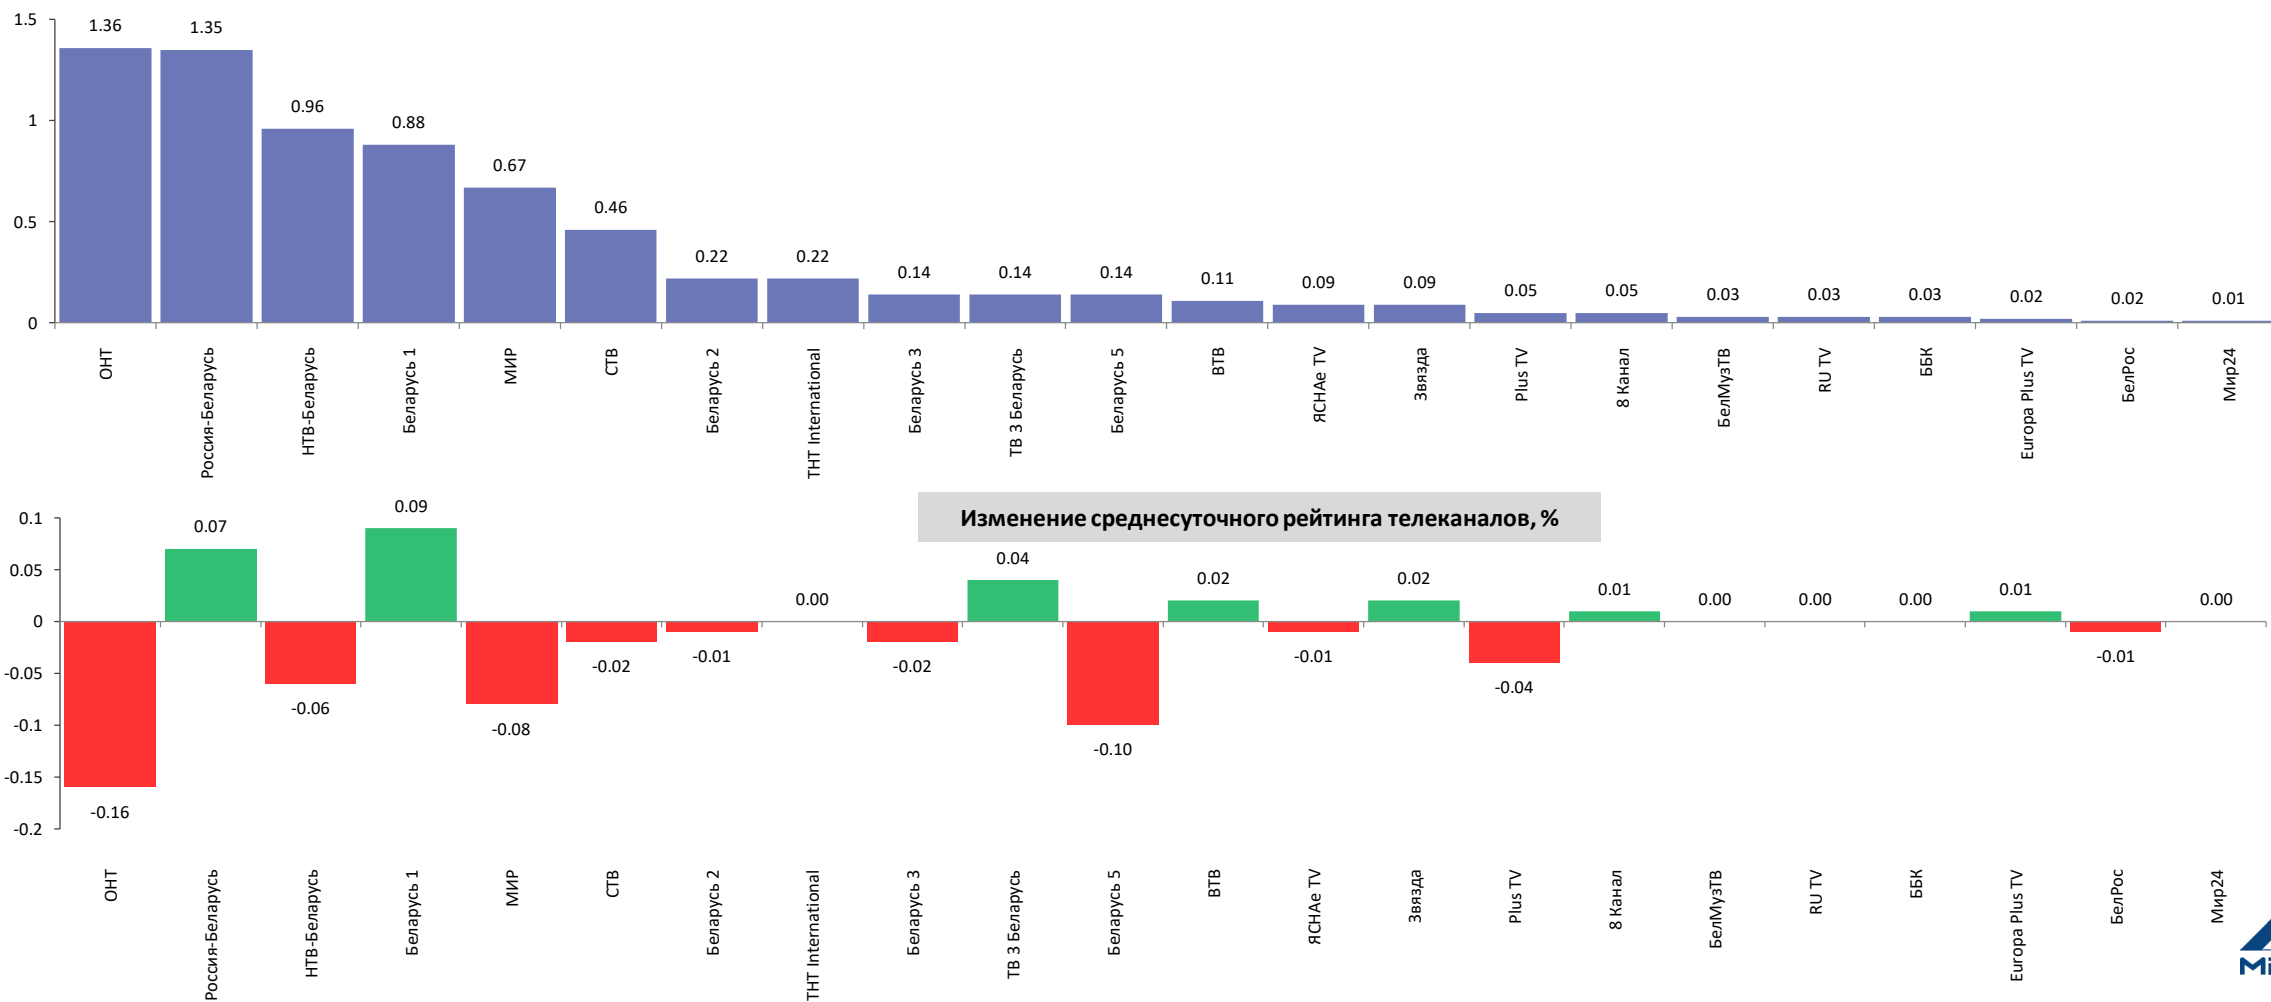

ПОКАЗАТЕЛИ АУДИТОРИИ ТЕЛЕКАНАЛОВ с 25 по 31 октября 2021 г.

Показатели аудитории телеканалов с 25 по 31 октября 2021 г.

Половозрастная структура аудитории телеканалов

Пол, %

Возрастные группы, %

Показатели аудитории телеканалов с 25 по 31 октября 2021 г.

Среднесуточный рейтинг телеканалов, *Rtg%*

Показатели аудитории телеканалов с 25 по 31 октября 2021 г.

Среднесуточная доля телеканалов, Share%

Изменение среднесуточной доли телеканалов, %

Показатели аудитории телеканалов с 25 по 31 октября 2021 г.

Среднесуточный охват телеканалов, AVRch(%)

Изменение среднесуточного охвата телеканалов, %

Показатели аудитории телеканалов с 25 по 31 октября 2021 г.

Среднее время просмотра среди зрителей в минутах, *AvAud(View)*