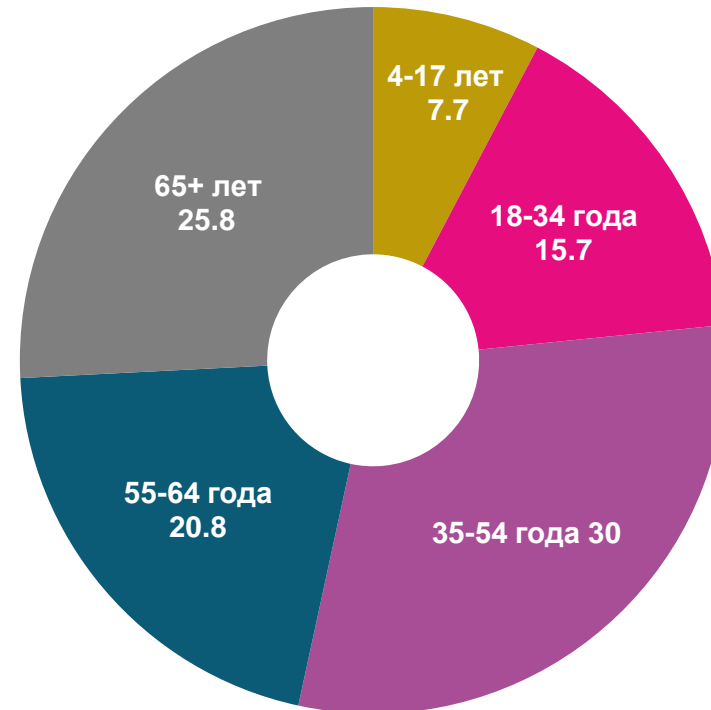

ПОКАЗАТЕЛИ АУДИТОРИИ ТЕЛЕКАНАЛОВ с 25 по 31 октября 2021 г.

Показатели аудитории телеканалов с 25 по 31 октября 2021 г.

Половозрастная структура аудитории телеканалов

Пол, %

Возрастные группы, %

Показатели аудитории телеканалов с 25 по 31 октября 2021 г.

Среднесуточный рейтинг телеканалов, *Rtg%*

Показатели аудитории телеканалов с 25 по 31 октября 2021 г.

Среднесуточная доля телеканалов, Share%

Изменение среднесуточной доли телеканалов, %

Показатели аудитории телеканалов с 25 по 31 октября 2021 г.

Среднесуточный охват телеканалов, AVRch(%)

Изменение среднесуточного охвата телеканалов, %

Показатели аудитории телеканалов с 25 по 31 октября 2021 г.

Среднее время просмотра среди зрителей в минутах, *AvAud(View)*