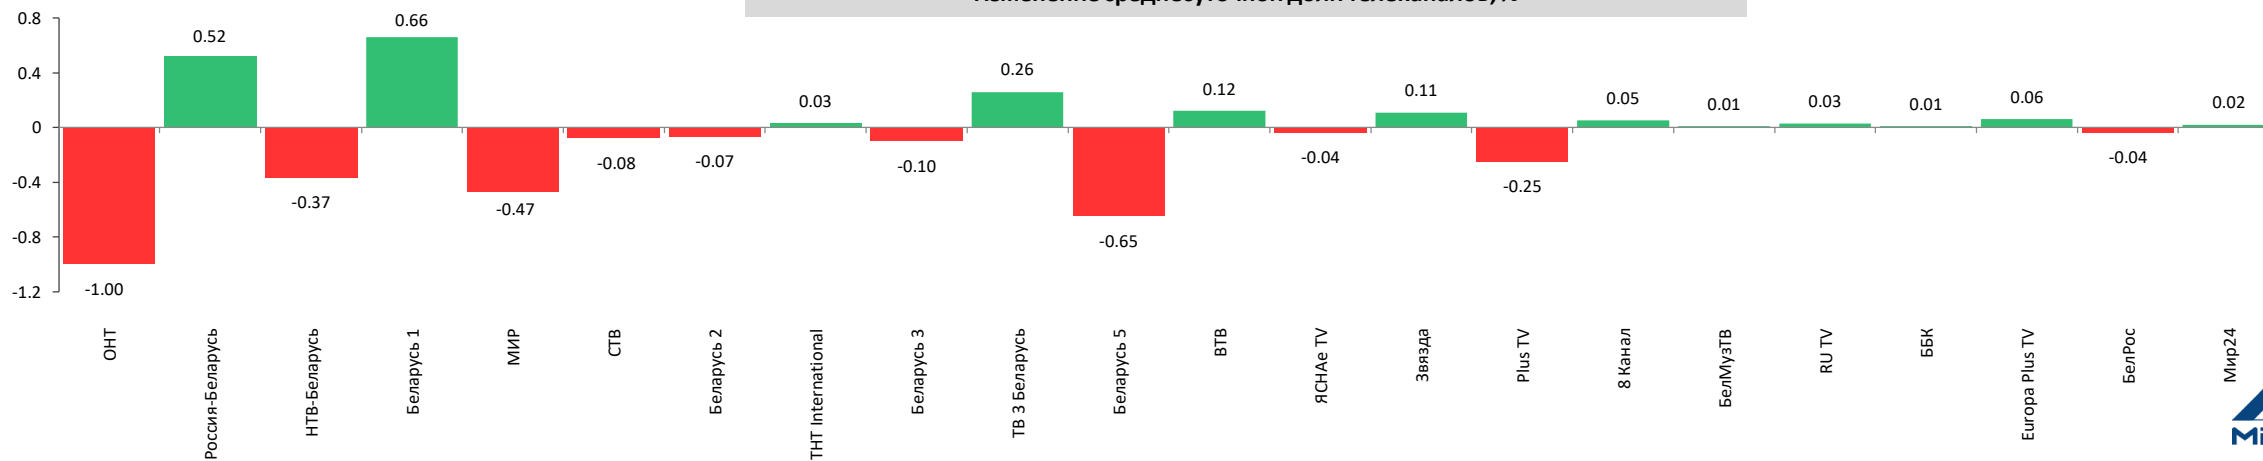

Среднесуточный рейтинг телеканалов, *Rtg%*

Показатели аудитории телеканалов с 25 по 31 октября 2021 г.

Среднесуточная доля телеканалов, Share%

Изменение среднесуточной доли телеканалов, %

Показатели аудитории телеканалов с 25 по 31 октября 2021 г.

Среднесуточный охват телеканалов, AVRch(%)

Изменение среднесуточного охвата телеканалов, %

Показатели аудитории телеканалов с 25 по 31 октября 2021 г.

Среднее время просмотра среди зрителей в минутах, *AvAud(View)*