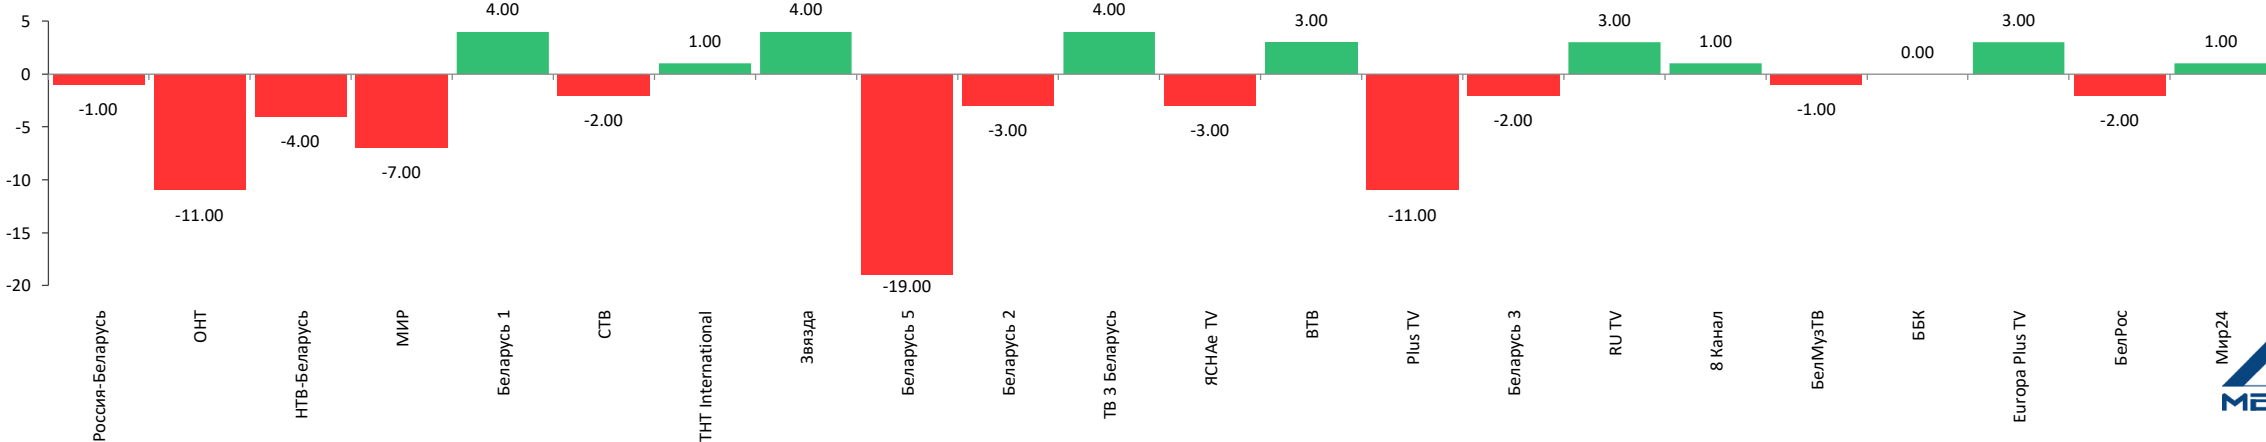

Среднесуточный охват телеканалов, AVRch(%)

Изменение среднесуточного охвата телеканалов, %

Показатели аудитории телеканалов с 25 по 31 октября 2021 г.

Среднее время просмотра среди зрителей в минутах, *AvAud(View)*

Изменение среднего времени просмотра среди зрителей, мин.

Рейтинги телепередач с 25 по 31 октября 2021 г.

Топ программа на каждом канале

| Программа | Канал | Дата | Начало | Окончание | Рейтинг % |
|---------------------------------|-------------------|------------|----------|-----------|-----------|
| Поле чудес | ОНТ | 29.10.2021 | 18:53:02 | 19:59:58 | 4.77 |
| Медиум | Россия-Беларусь | 26.10.2021 | 22:02:27 | 22:59:52 | 4.65 |
| Ты супер! | НТВ-Беларусь | 25.10.2021 | 19:55:06 | 22:26:23 | 3.89 |
| X-FACTOR в Беларуси | Беларусь 1 | 31.10.2021 | 20:45:03 | 23:43:32 | 2.91 |
| Слепая | Беларусь 2 | 28.10.2021 | 20:32:55 | 21:07:47 | 1.95 |
| Дела судебные. Битва за будущее | МИР | 27.10.2021 | 14:09:07 | 15:02:31 | 1.91 |
| Новости 24 часа (19:30) | СТВ | 29.10.2021 | 19:29:47 | 20:39:23 | 1.55 |
| СашаТаня | ТНТ International | 28.10.2021 | 20:29:56 | 21:01:16 | 1.47 |
| Гадалка (докудрама) | ТВ 3 Беларусь | 26.10.2021 | 19:19:53 | 19:56:07 | 0.89 |
| Живое наследие | Беларусь 3 | 30.10.2021 | 10:00:47 | 10:26:49 | 0.78 |
| Хоккей. КХЛ. 2021-2022 | Беларусь 5 | 31.10.2021 | 17:02:17 | 19:43:30 | 0.67 |
| Гранд | ВТВ | 25.10.2021 | 19:28:31 | 19:55:56 | 0.52 |
| На ножах | БелМузТВ | 31.10.2021 | 20:49:31 | 21:52:56 | 0.26 |
| #ПЛЕЙЛИСТ_НЕДЕЛИ | RU TV | 30.10.2021 | 19:58:16 | 21:18:19 | 0.26 |
| #СЛОВАРНЫЙ ЗАПАС | Europa Plus TV | 29.10.2021 | 16:59:54 | 18:00:24 | 0.17 |