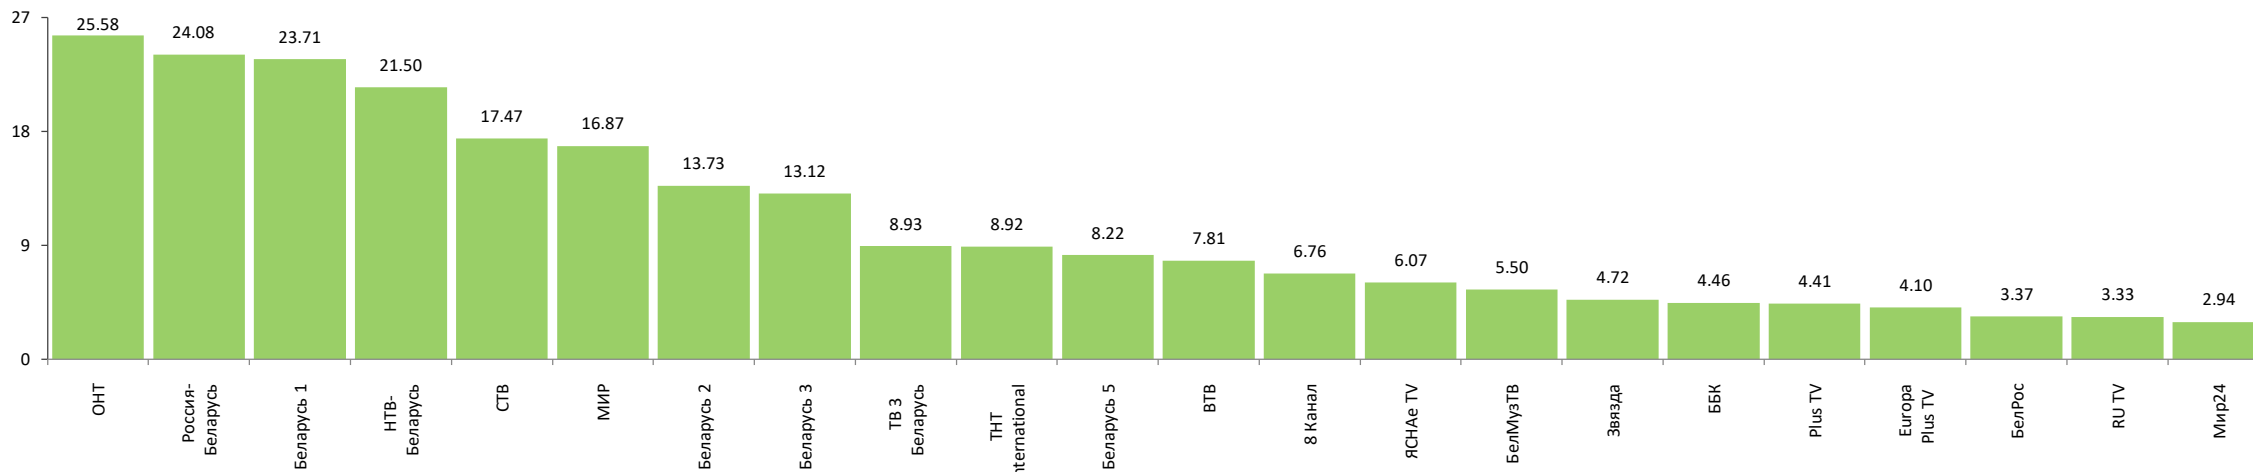

Среднесуточный рейтинг телеканалов, *Rtg%*

Показатели аудитории телеканалов с 25 по 31 октября 2021 г.

Среднесуточная доля телеканалов, Share%

Изменение среднесуточной доли телеканалов, %

Показатели аудитории телеканалов с 25 по 31 октября 2021 г.

Среднесуточный охват телеканалов, AVRch(%)

Изменение среднесуточного охвата телеканалов, %

Показатели аудитории телеканалов с 25 по 31 октября 2021 г.

Среднее время просмотра среди зрителей в минутах, *AvAud(View)*