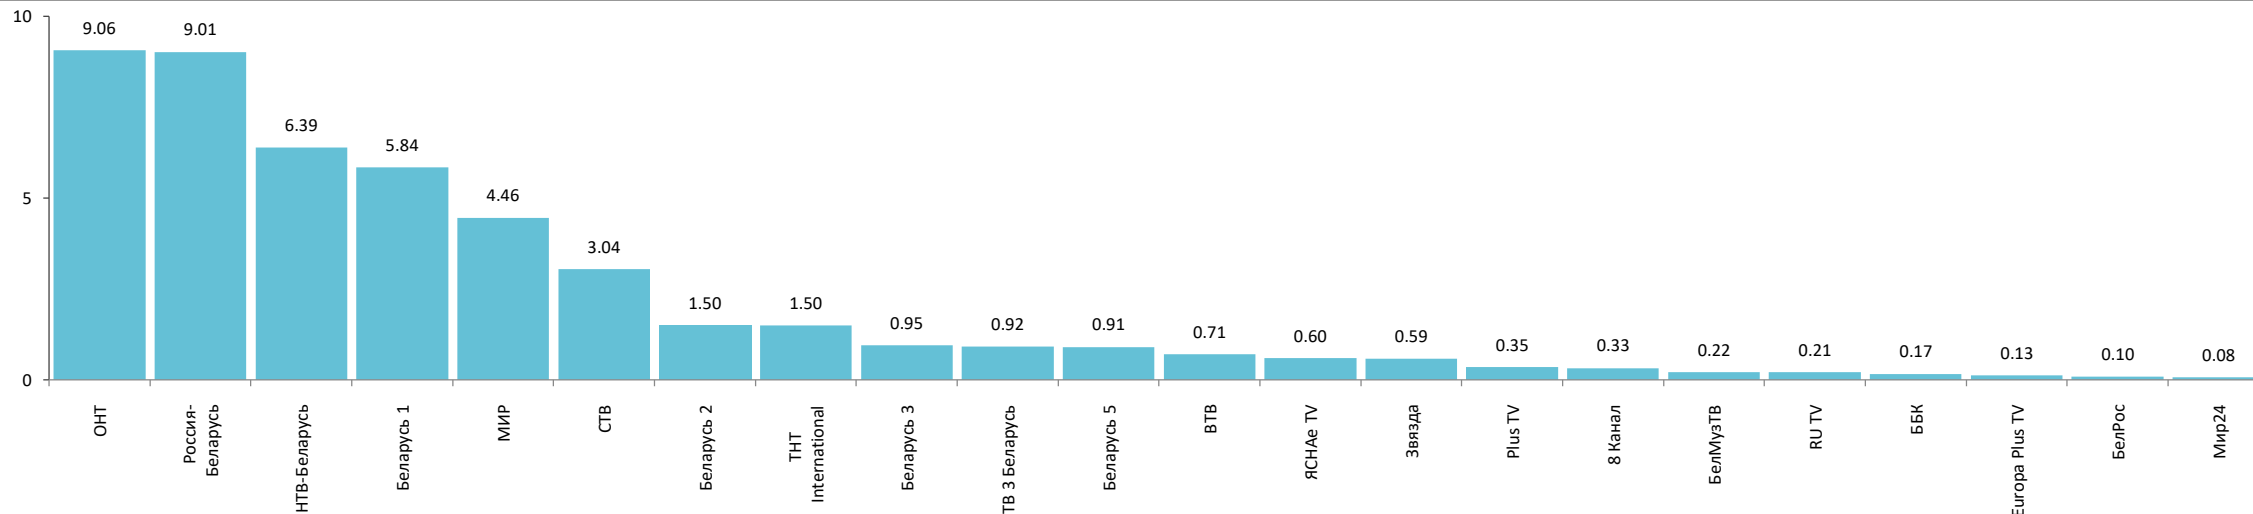

ПОКАЗАТЕЛИ АУДИТОРИИ ТЕЛЕКАНАЛОВ с 25 по 31 октября 2021 г.

Показатели аудитории телеканалов с 25 по 31 октября 2021 г.

Половозрастная структура аудитории телеканалов

Пол, %

Возрастные группы, %

Показатели аудитории телеканалов с 25 по 31 октября 2021 г.

Среднесуточный рейтинг телеканалов, *Rtg%*

Показатели аудитории телеканалов с 25 по 31 октября 2021 г.

Среднесуточная доля телеканалов, Share%

Изменение среднесуточной доли телеканалов, %

Показатели аудитории телеканалов с 25 по 31 октября 2021 г.

Среднесуточный охват телеканалов, AVRch(%)

Изменение среднесуточного охвата телеканалов, %

Показатели аудитории телеканалов с 25 по 31 октября 2021 г.

Среднее время просмотра среди зрителей в минутах, *AvAud(View)*