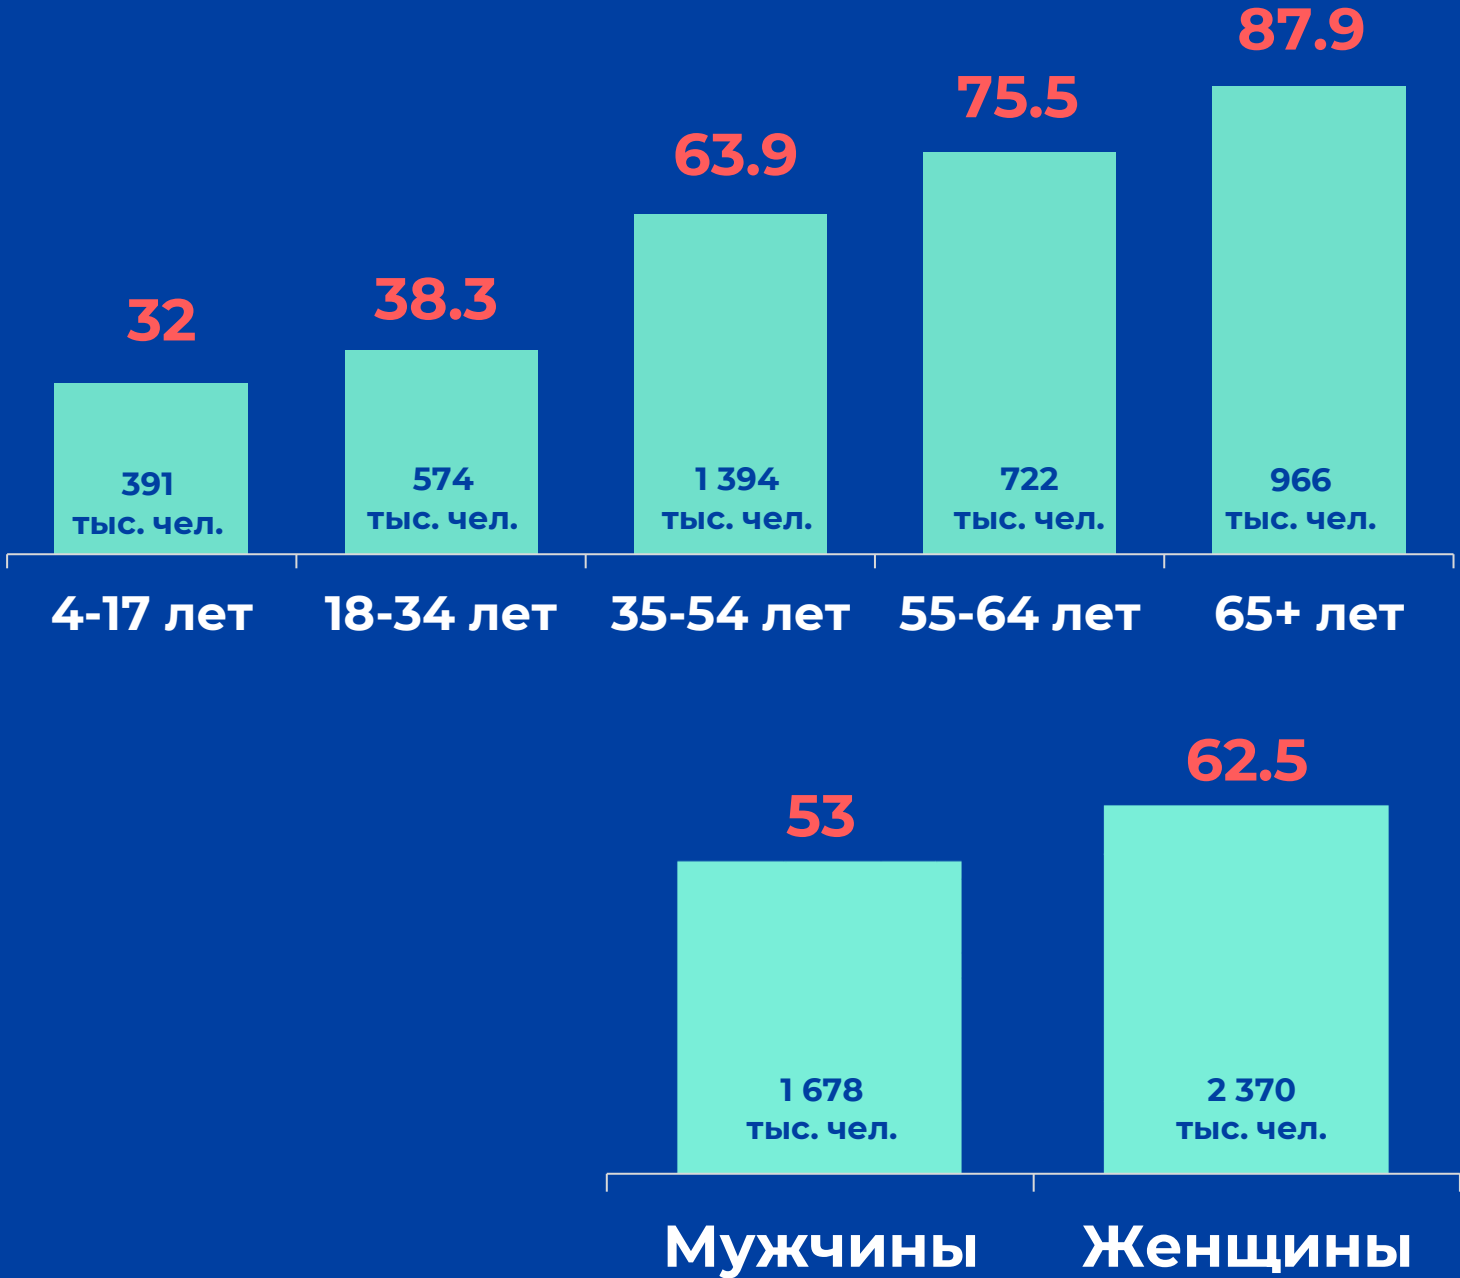

▶ **Генеральная совокупность:**

Городское население Республики Беларусь в возрасте 4 лет и старше.

▶ **Размер генеральной совокупности:**

6 961 тысяча человек.

▶ **Эфирные сутки:**

05:00-29:00.

▶ **Количество измеряемых телеканалов:**

13 телеканалов в измерении аудитории,
47 телеканалов в другом измеряемом ТВ,
12 телеканалов в мониторинге.

ПРОФИЛЬ ТЕЛЕЗРИТЕЛЯ, TgSat%

Среди телезрителей процент женщин выше, чем процент мужчин.

Наибольшее количество телезрителей было зарегистрировано в возрастных группах 35-54 и 65+ лет.

СРЕДНЕСУТОЧНЫЙ ОХВАТ ТЕЛЕВИДЕНИЯ, AvRch%/000

↓ **58.2%**

4 048 тыс. чел. генеральной совокупности ежедневно смотрели телевизор

● Красный цвет – отрицательная динамика.
● Зеленый цвет – положительная динамика.