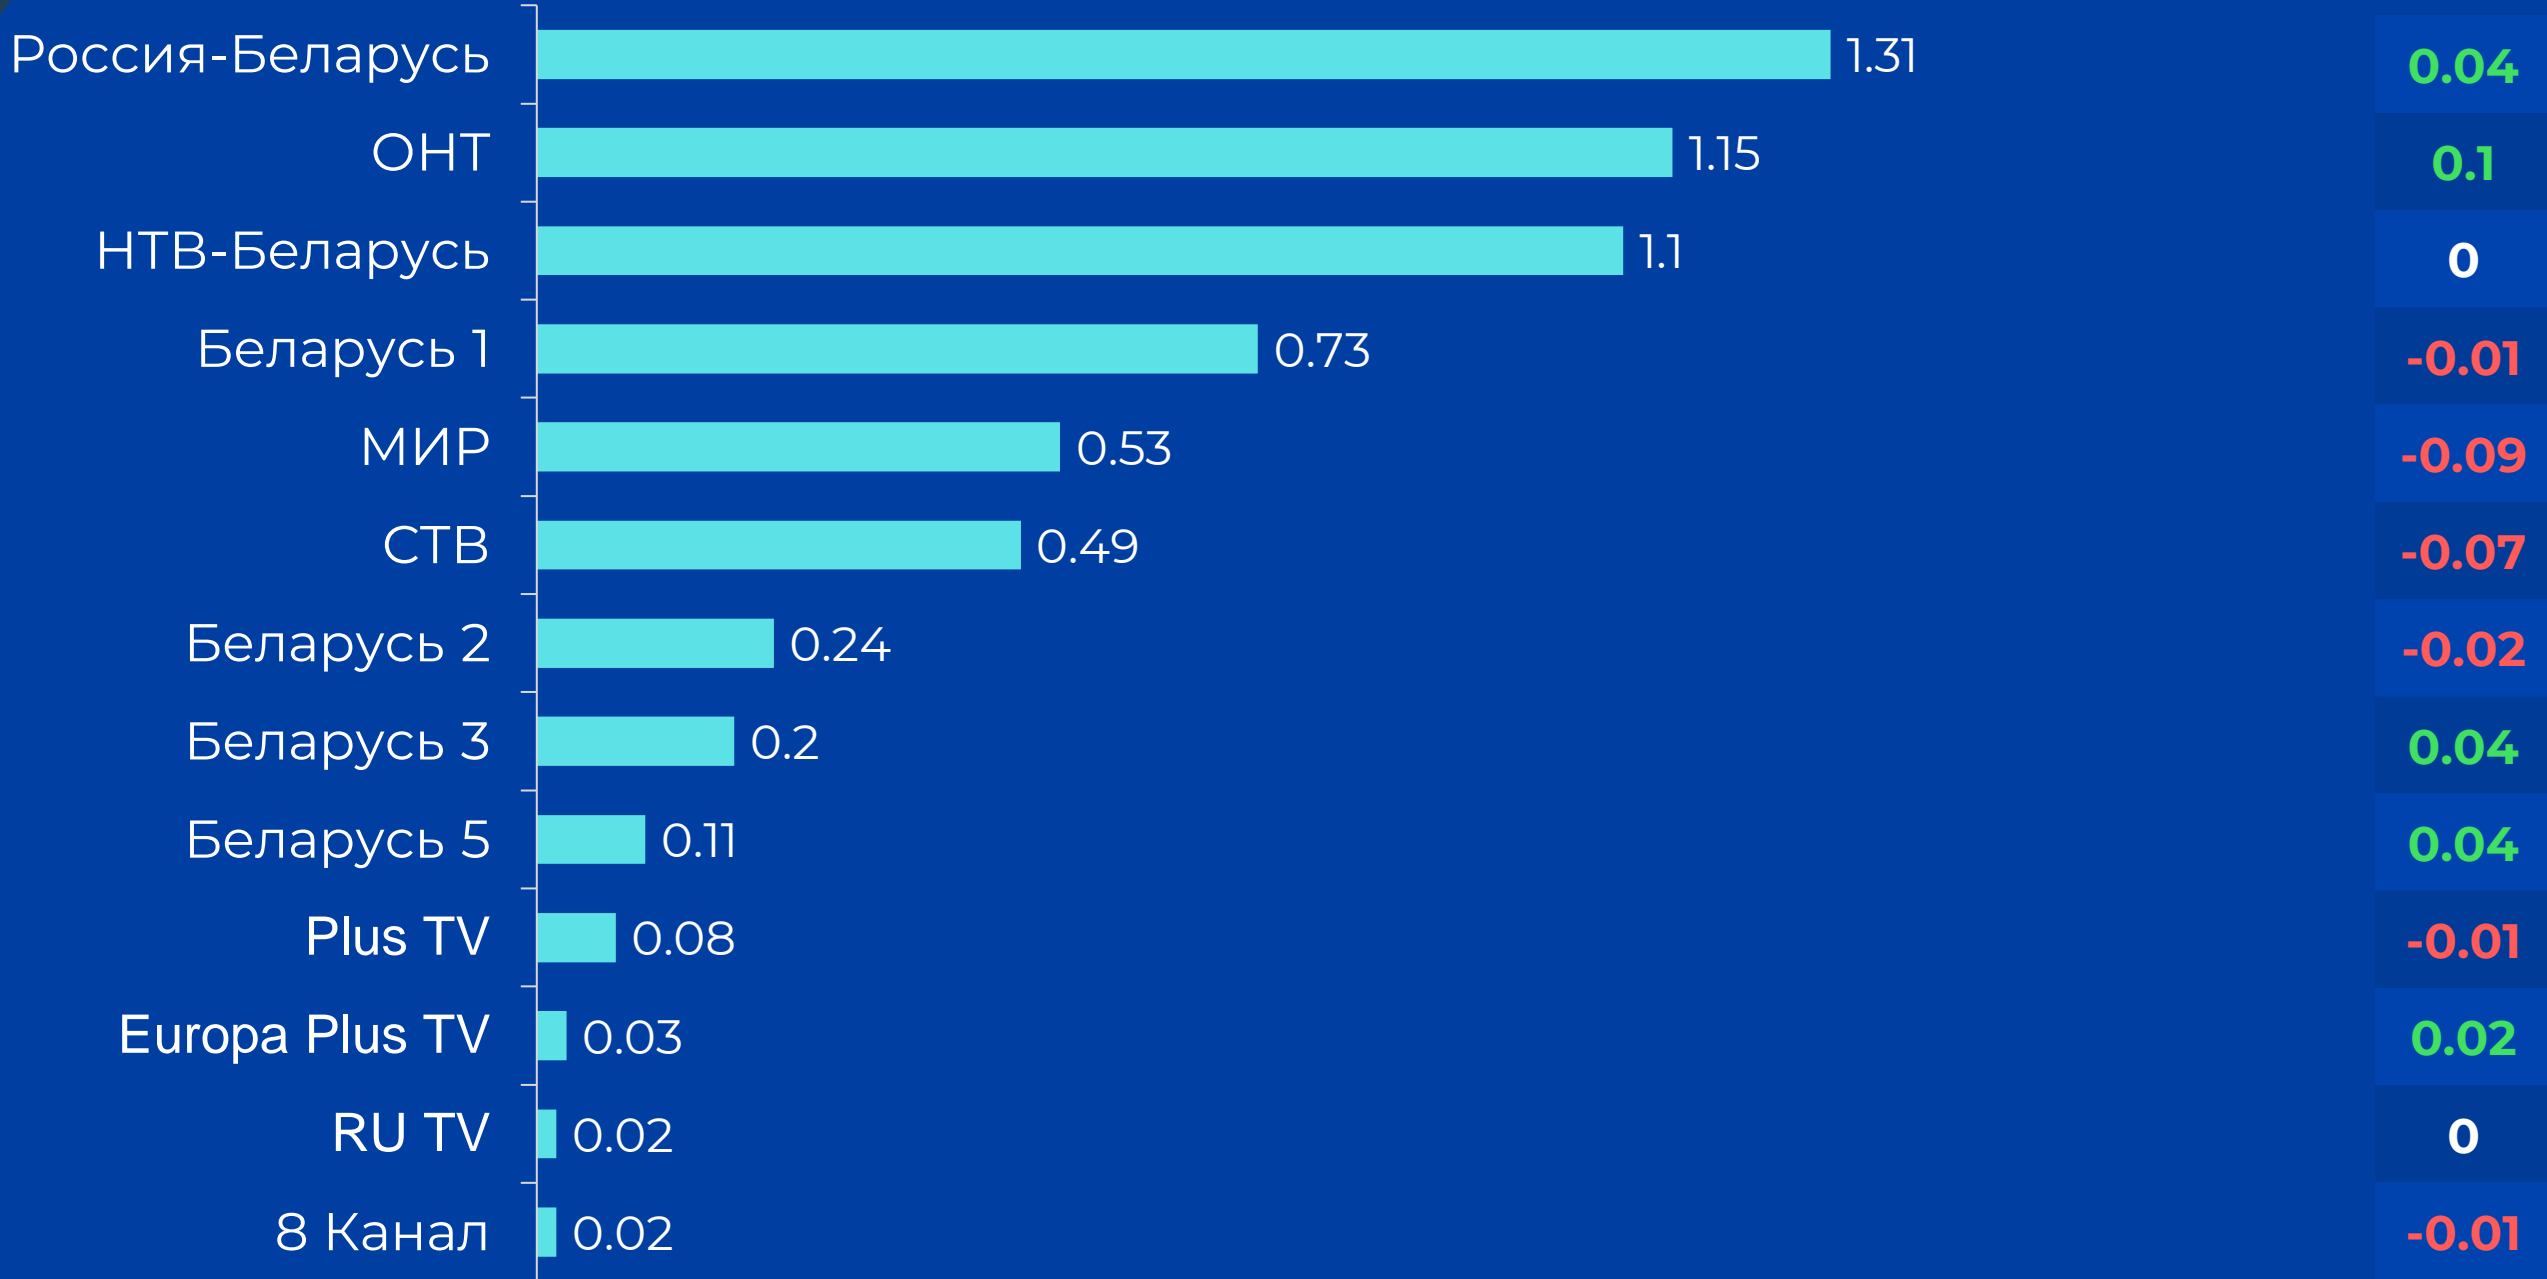

СРЕДНЕСУТОЧНЫЙ РЕЙТИНГ КАНАЛОВ, Rtg%