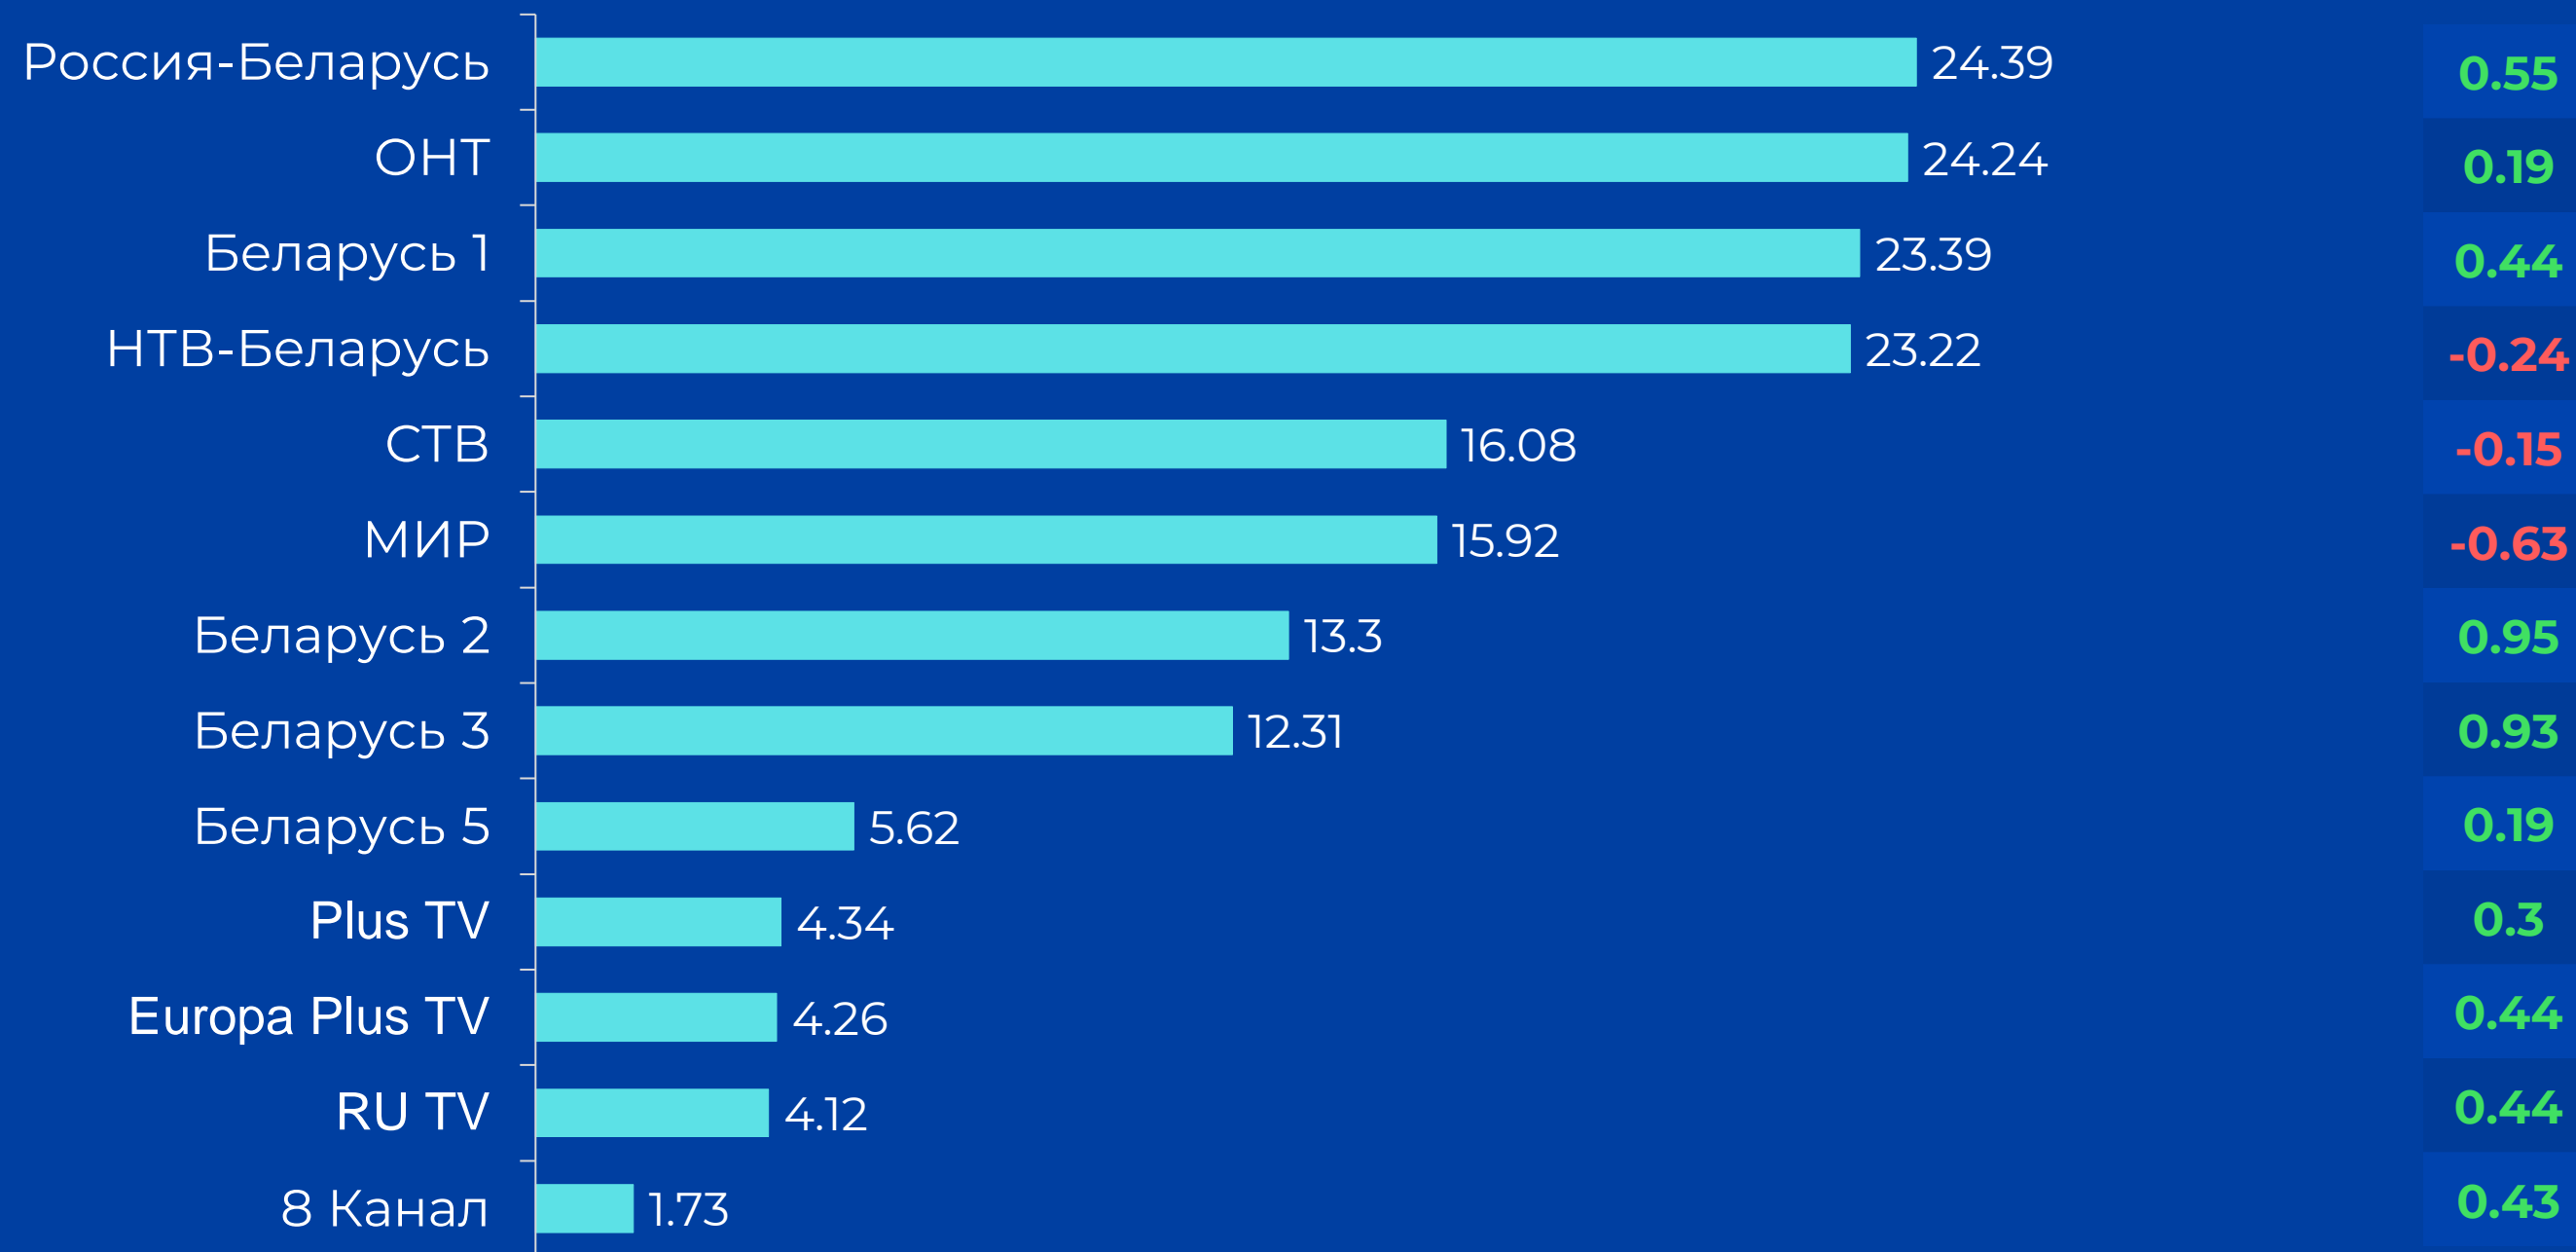

СРЕДНЕСУТОЧНЫЙ ОХВАТ КАНАЛОВ, AvRch%