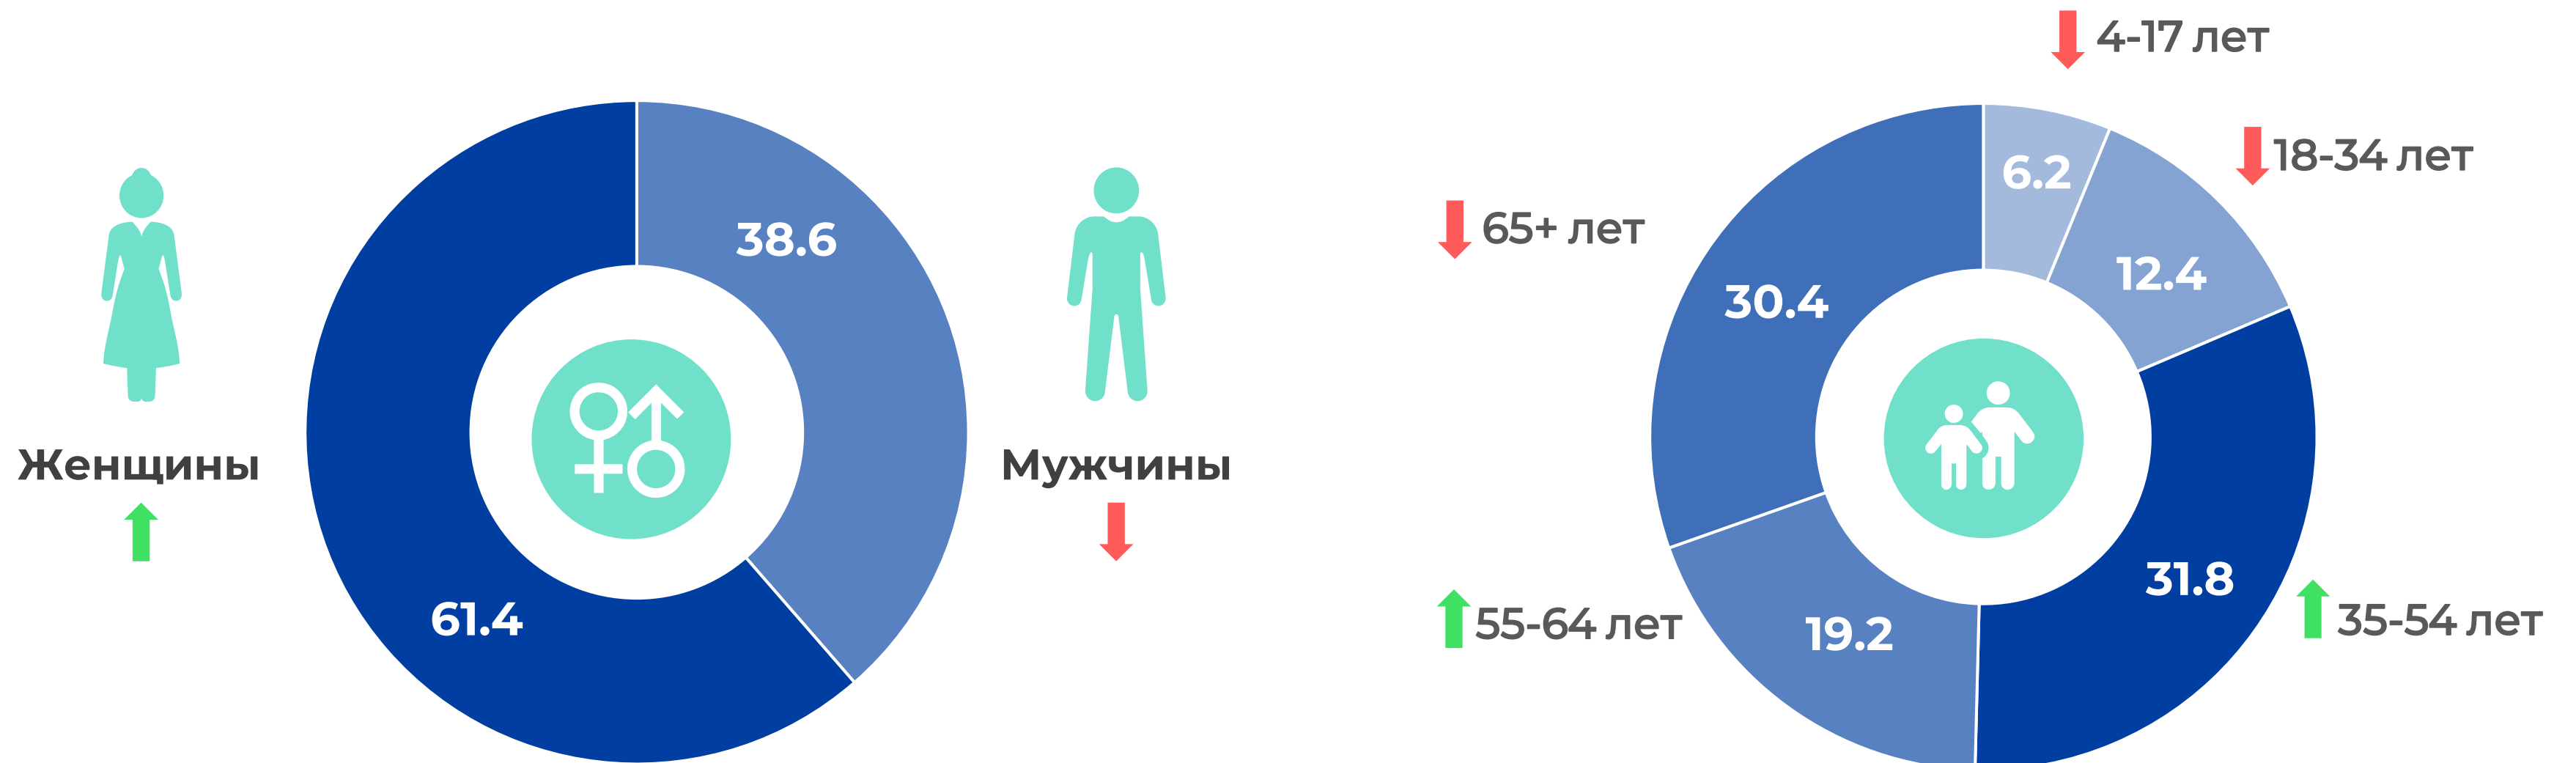

▶ **Генеральная совокупность:**

Городское население Республики Беларусь в возрасте 4 лет и старше.

▶ **Размер генеральной совокупности:**

6 961 тысяча человек.

▶ **Эфирные сутки:**

05:00-29:00.

▶ **Количество измеряемых телеканалов:**

13 телеканалов в измерении аудитории,
47 телеканалов в другом измеряемом ТВ,
12 телеканалов в мониторинге.

ПРОФИЛЬ ТЕЛЕЗРИТЕЛЯ, TgSat%

Среди телезрителей процент женщин выше, чем процент мужчин.

Наибольшее количество телезрителей было зарегистрировано в возрастных группах 35-54 и 65+ лет.

СРЕДНЕСУТОЧНЫЙ ОХВАТ ТЕЛЕВИДЕНИЯ, AvRch%/000

↓ **58.2%**

4 048 тыс. чел. генеральной совокупности ежедневно смотрели телевизор

● Красный цвет – отрицательная динамика.
● Зеленый цвет – положительная динамика.