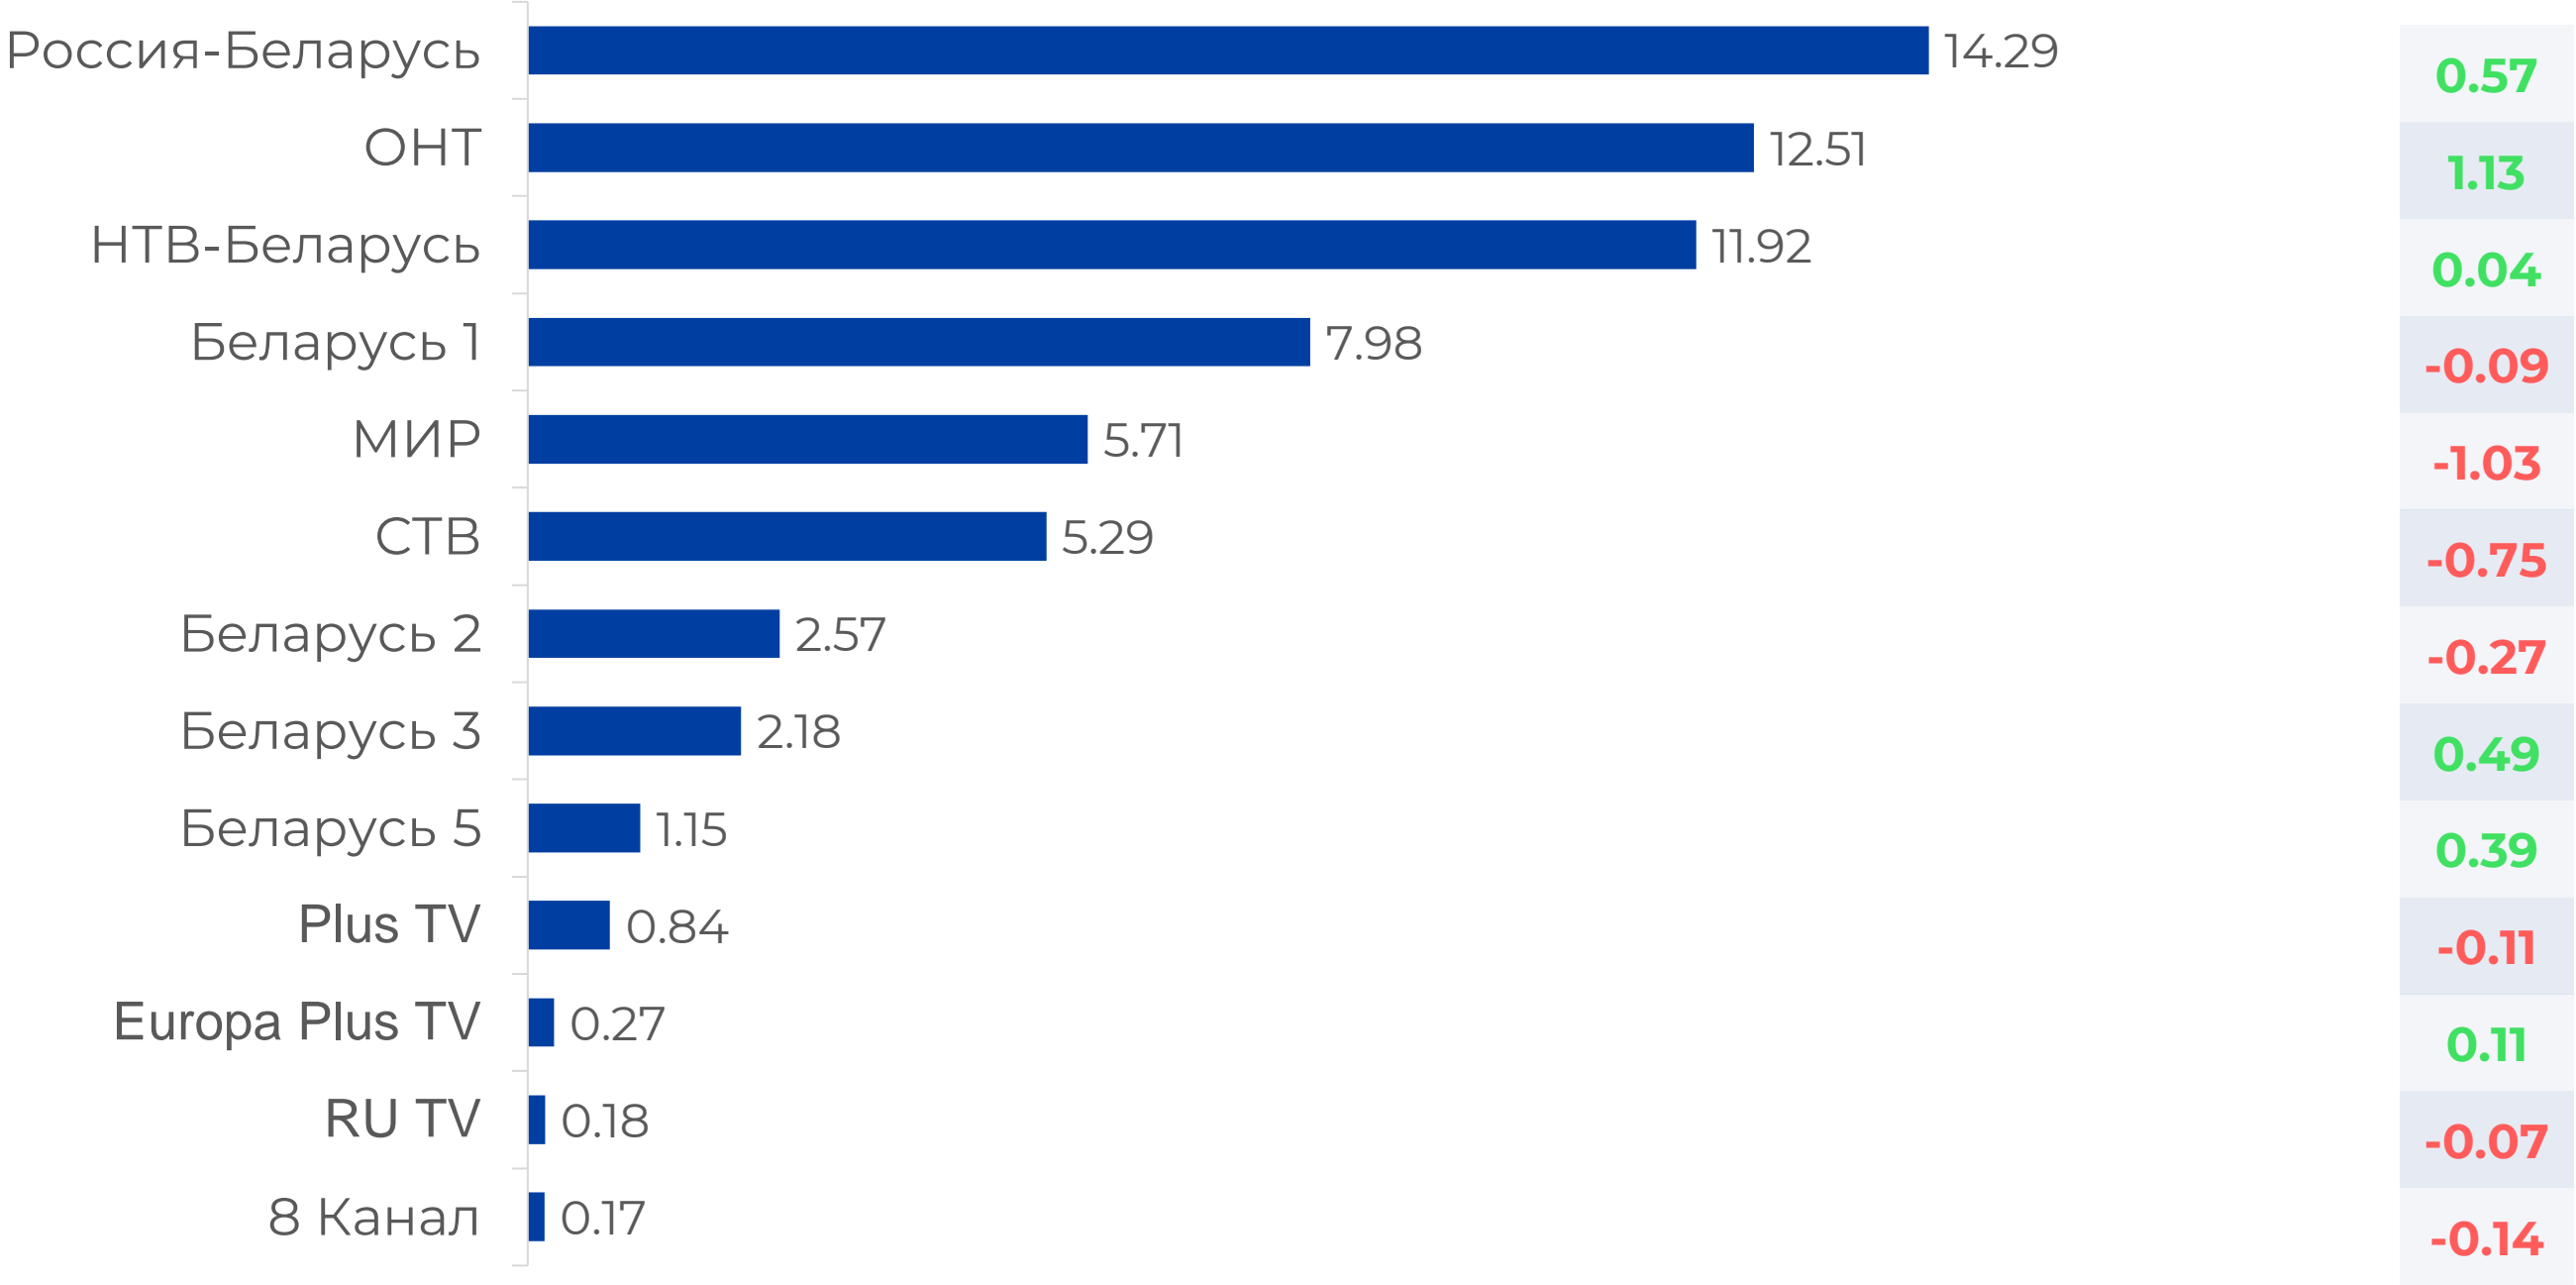

СРЕДНЕСУТОЧНАЯ ДОЛЯ КАНАЛОВ, Share%