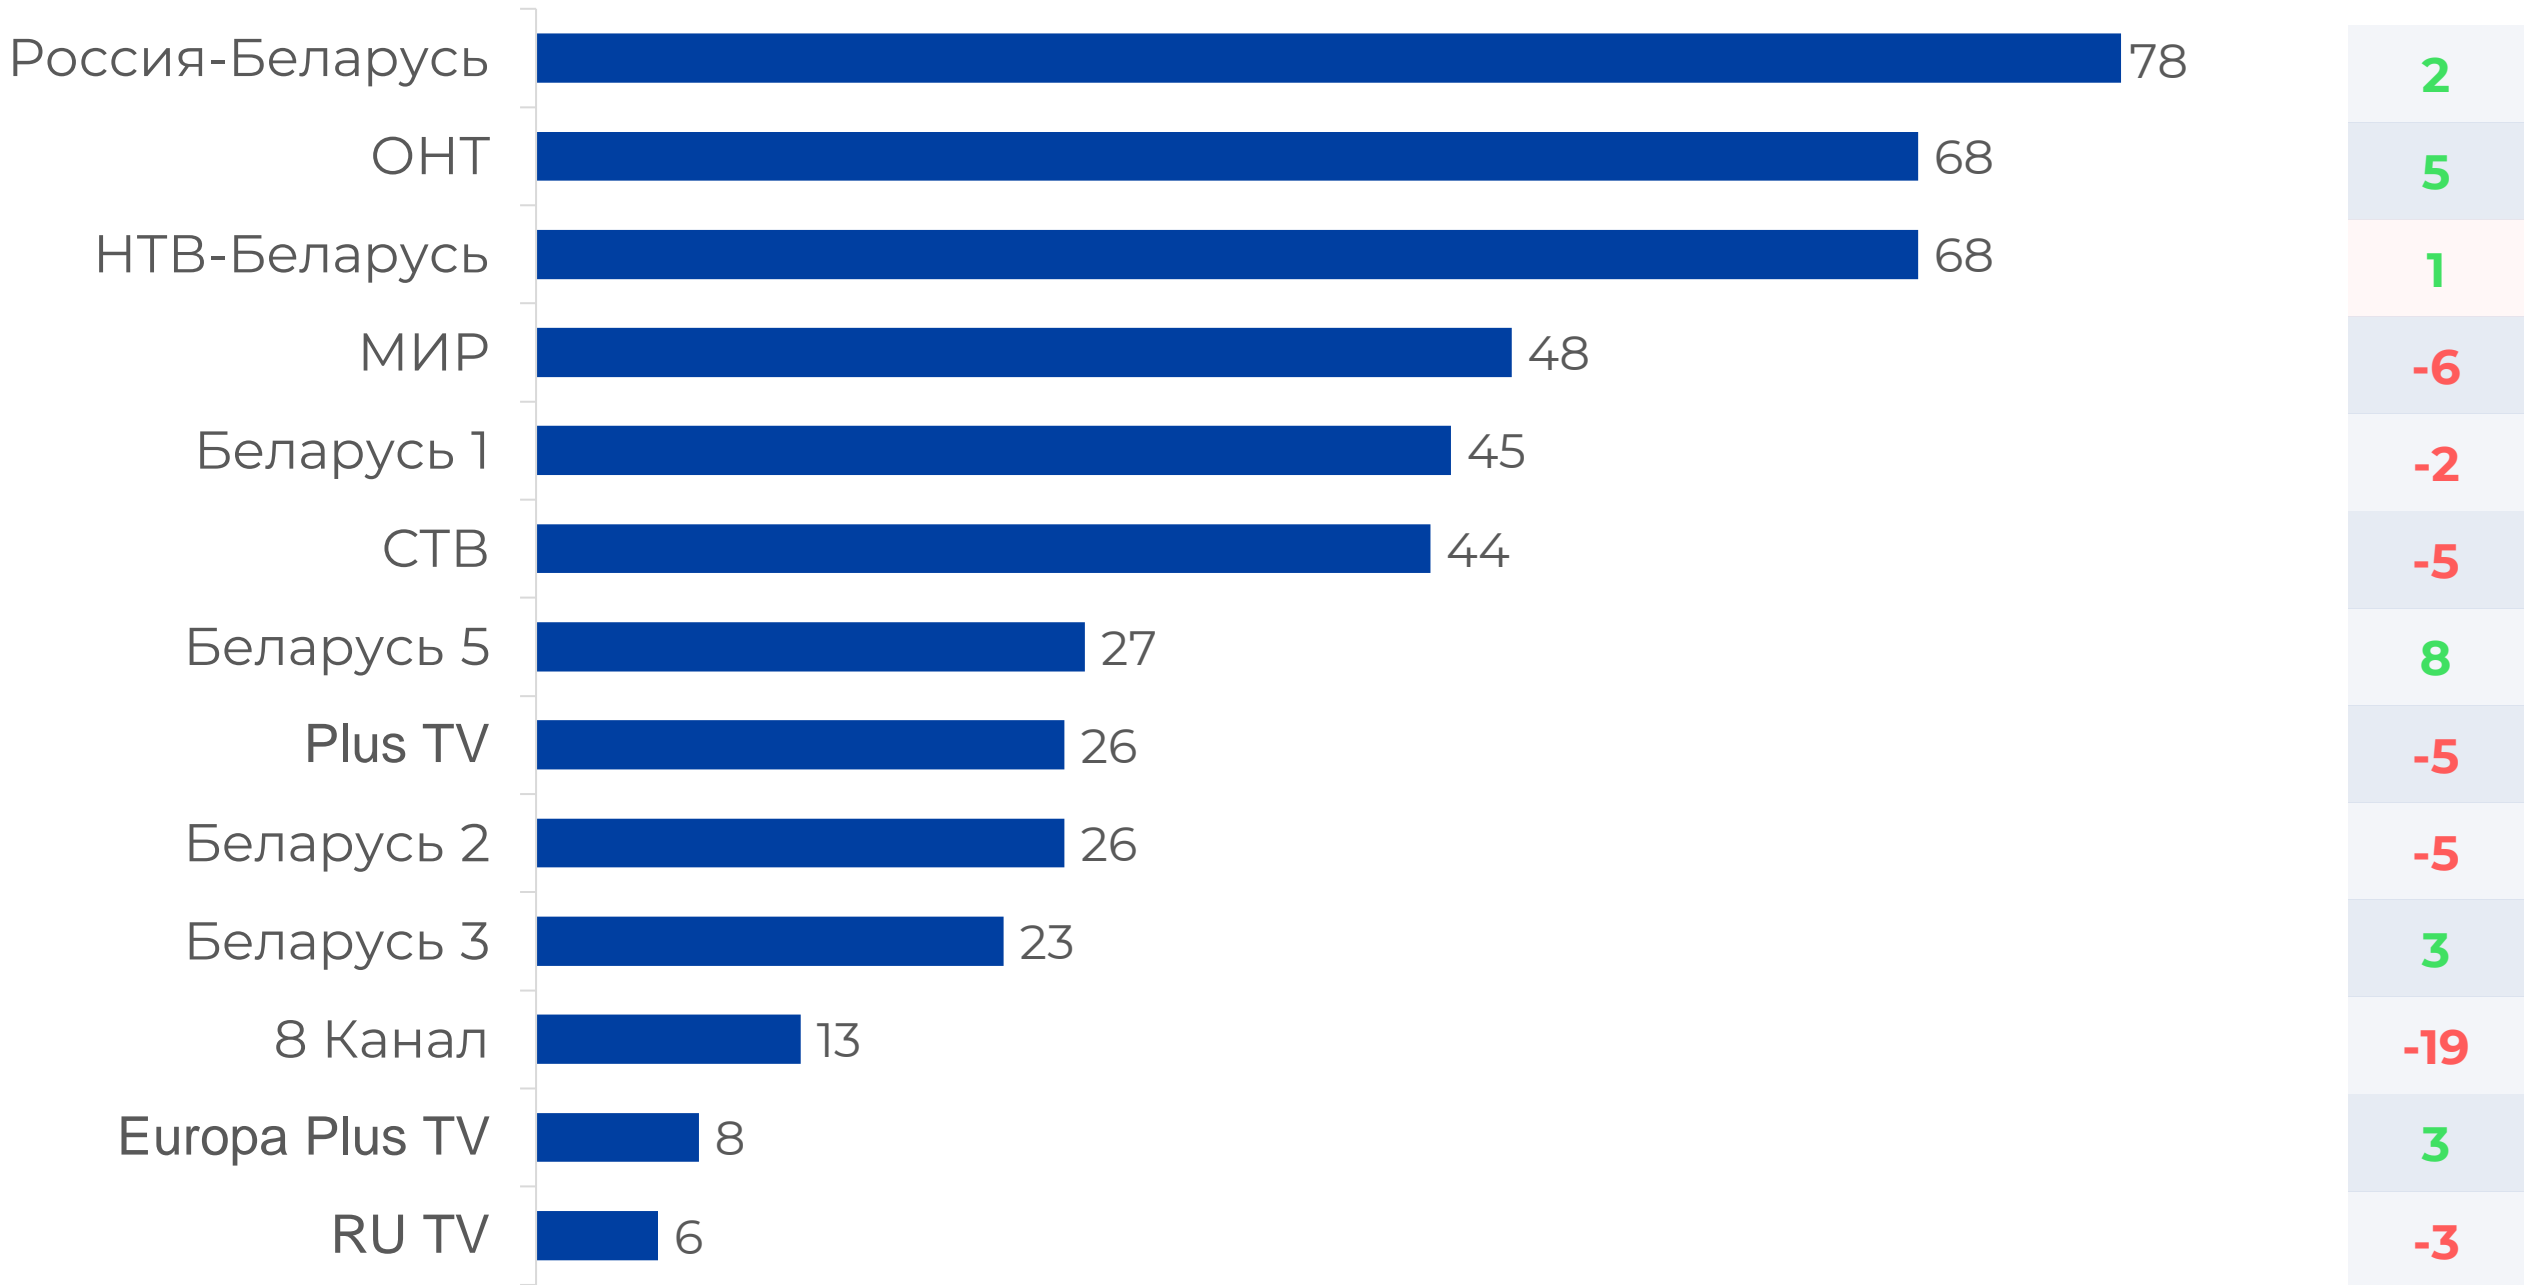

СРЕДНЕСУТОЧНЫЙ РЕЙТИНГ КАНАЛОВ, Rtg%

СРЕДНЕСУТОЧНАЯ ДОЛЯ КАНАЛОВ, Share%

СРЕДНЕСУТОЧНЫЙ ОХВАТ КАНАЛОВ, AvRch%

СРЕДНЕСУТОЧНОЕ ВРЕМЯ ПРОСМОТРА (ЗРИТЕЛИ)

ТОП 15 ПРОГРАММ НА ТЕЛЕКАНАЛАХ

Программа	Канал	Дата	Начало	Окончание	Рейтинг
ПЕСНИ ОТ ВСЕЙ ДУШИ	Россия-Беларусь	10.03.2024	17:50:02	19:59:57	6.33
ВЕСТИ НЕДЕЛИ	Россия-Беларусь	10.03.2024	19:59:57	20:59:46	5.59
ИТОГИ НЕДЕЛИ С ИРАДОЙ ЗЕЙНАЛОВОЙ	НТВ-Беларусь	10.03.2024	18:59:49	20:14:55	5.3
КОНЦЕРТ К 50-ЛЕТИЮ ЮРИЯ ШАТУНОВА	Россия-Беларусь	09.03.2024	17:51:19	19:41:58	4.98
ПРИВЕТ, АНДРЕЙ!	Россия-Беларусь	08.03.2024	17:50:01	19:59:53	4.89
ПЛЮС-МИНУС. ПОГОДА НА НЕДЕЛЮ	Россия-Беларусь	09.03.2024	19:45:26	19:59:49	4.85
ТЫ НЕ ПОВЕРИШЬ!	НТВ-Беларусь	09.03.2024	19:57:21	20:50:06	4.56
ВЕСТИ (20:00)	Россия-Беларусь	04.03.2024	19:59:53	20:59:53	3.98
ОСНОВАНО НА РЕАЛЬНЫХ СОБЫТИЯХ	НТВ-Беларусь	09.03.2024	20:54:42	21:47:02	3.94
НОВЫЕ РУССКИЕ СЕНСАЦИИ	НТВ-Беларусь	10.03.2024	18:06:04	18:59:49	3.8
СЕВЕРНАЯ ЗВЕЗДА	НТВ-Беларусь	07.03.2024	20:19:07	21:23:45	3.69
НЕВСКИЙ. ОХОТА НА АРХИТЕКТОРА	СТВ	04.03.2024	21:38:14	22:29:33	3.67
СЛЕДСТВИЕ ВЕЛИ...	НТВ-Беларусь	10.03.2024	17:12:50	18:06:04	3.45
ПЕС 5	НТВ-Беларусь	06.03.2024	17:59:52	18:59:46	3.44
СЕГОДНЯ (19:00)	НТВ-Беларусь	06.03.2024	18:59:46	19:57:34	3.34