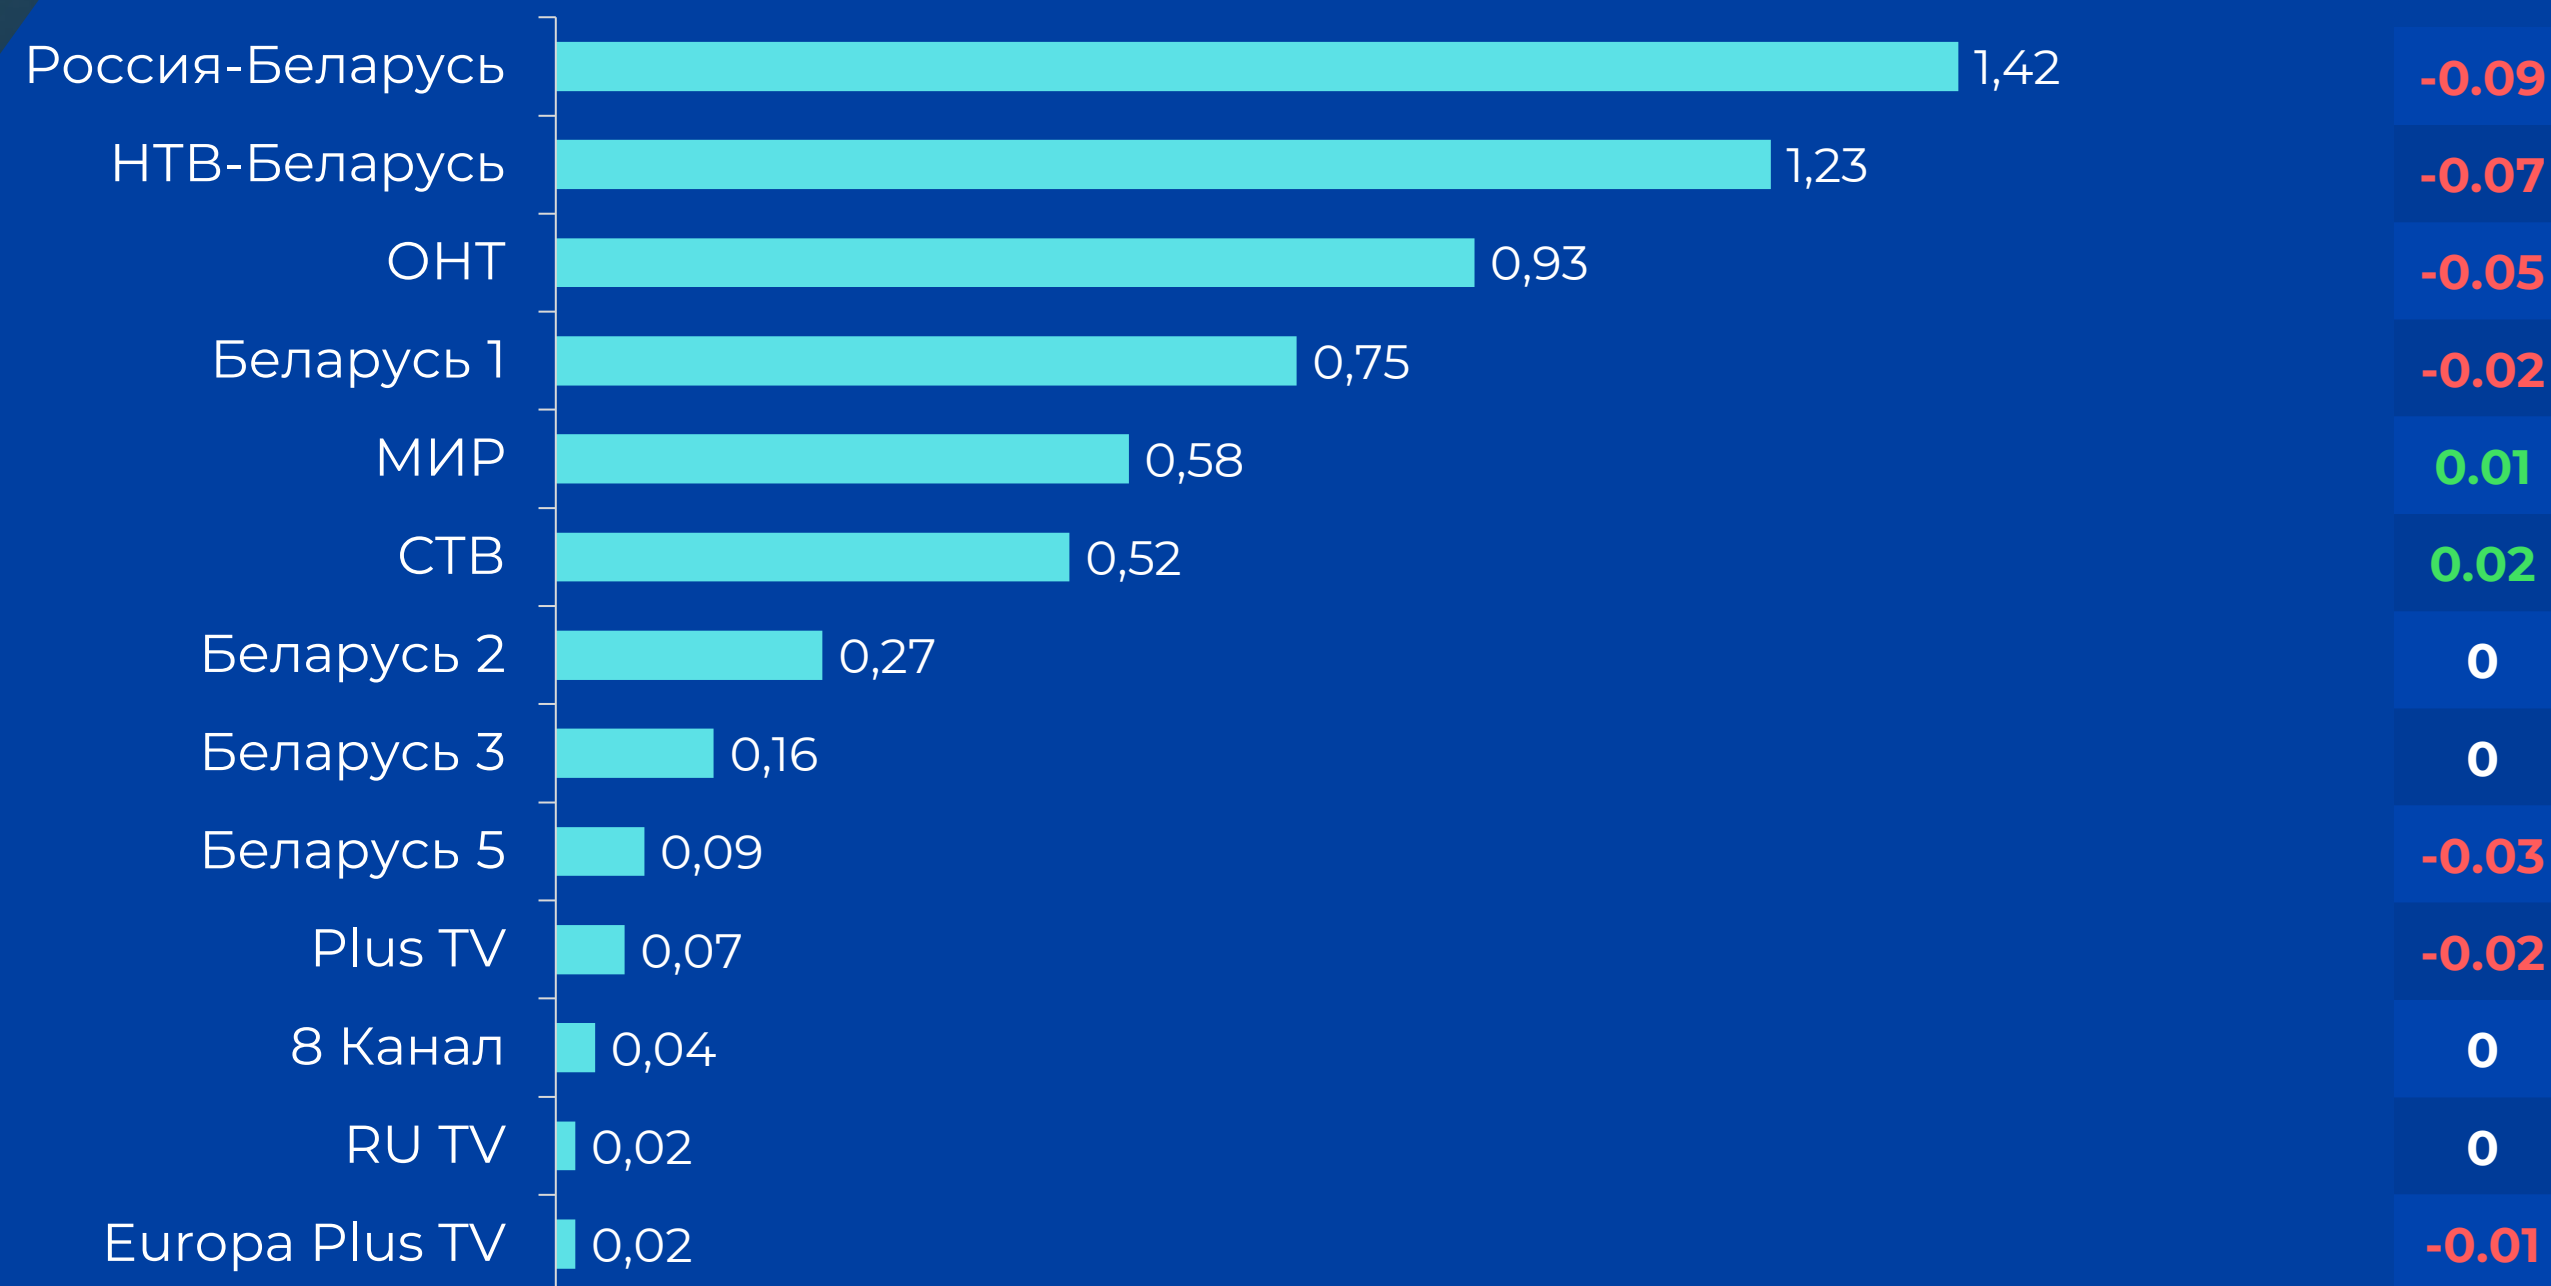

СРЕДНЕСУТОЧНЫЙ РЕЙТИНГ КАНАЛОВ, Rtg%