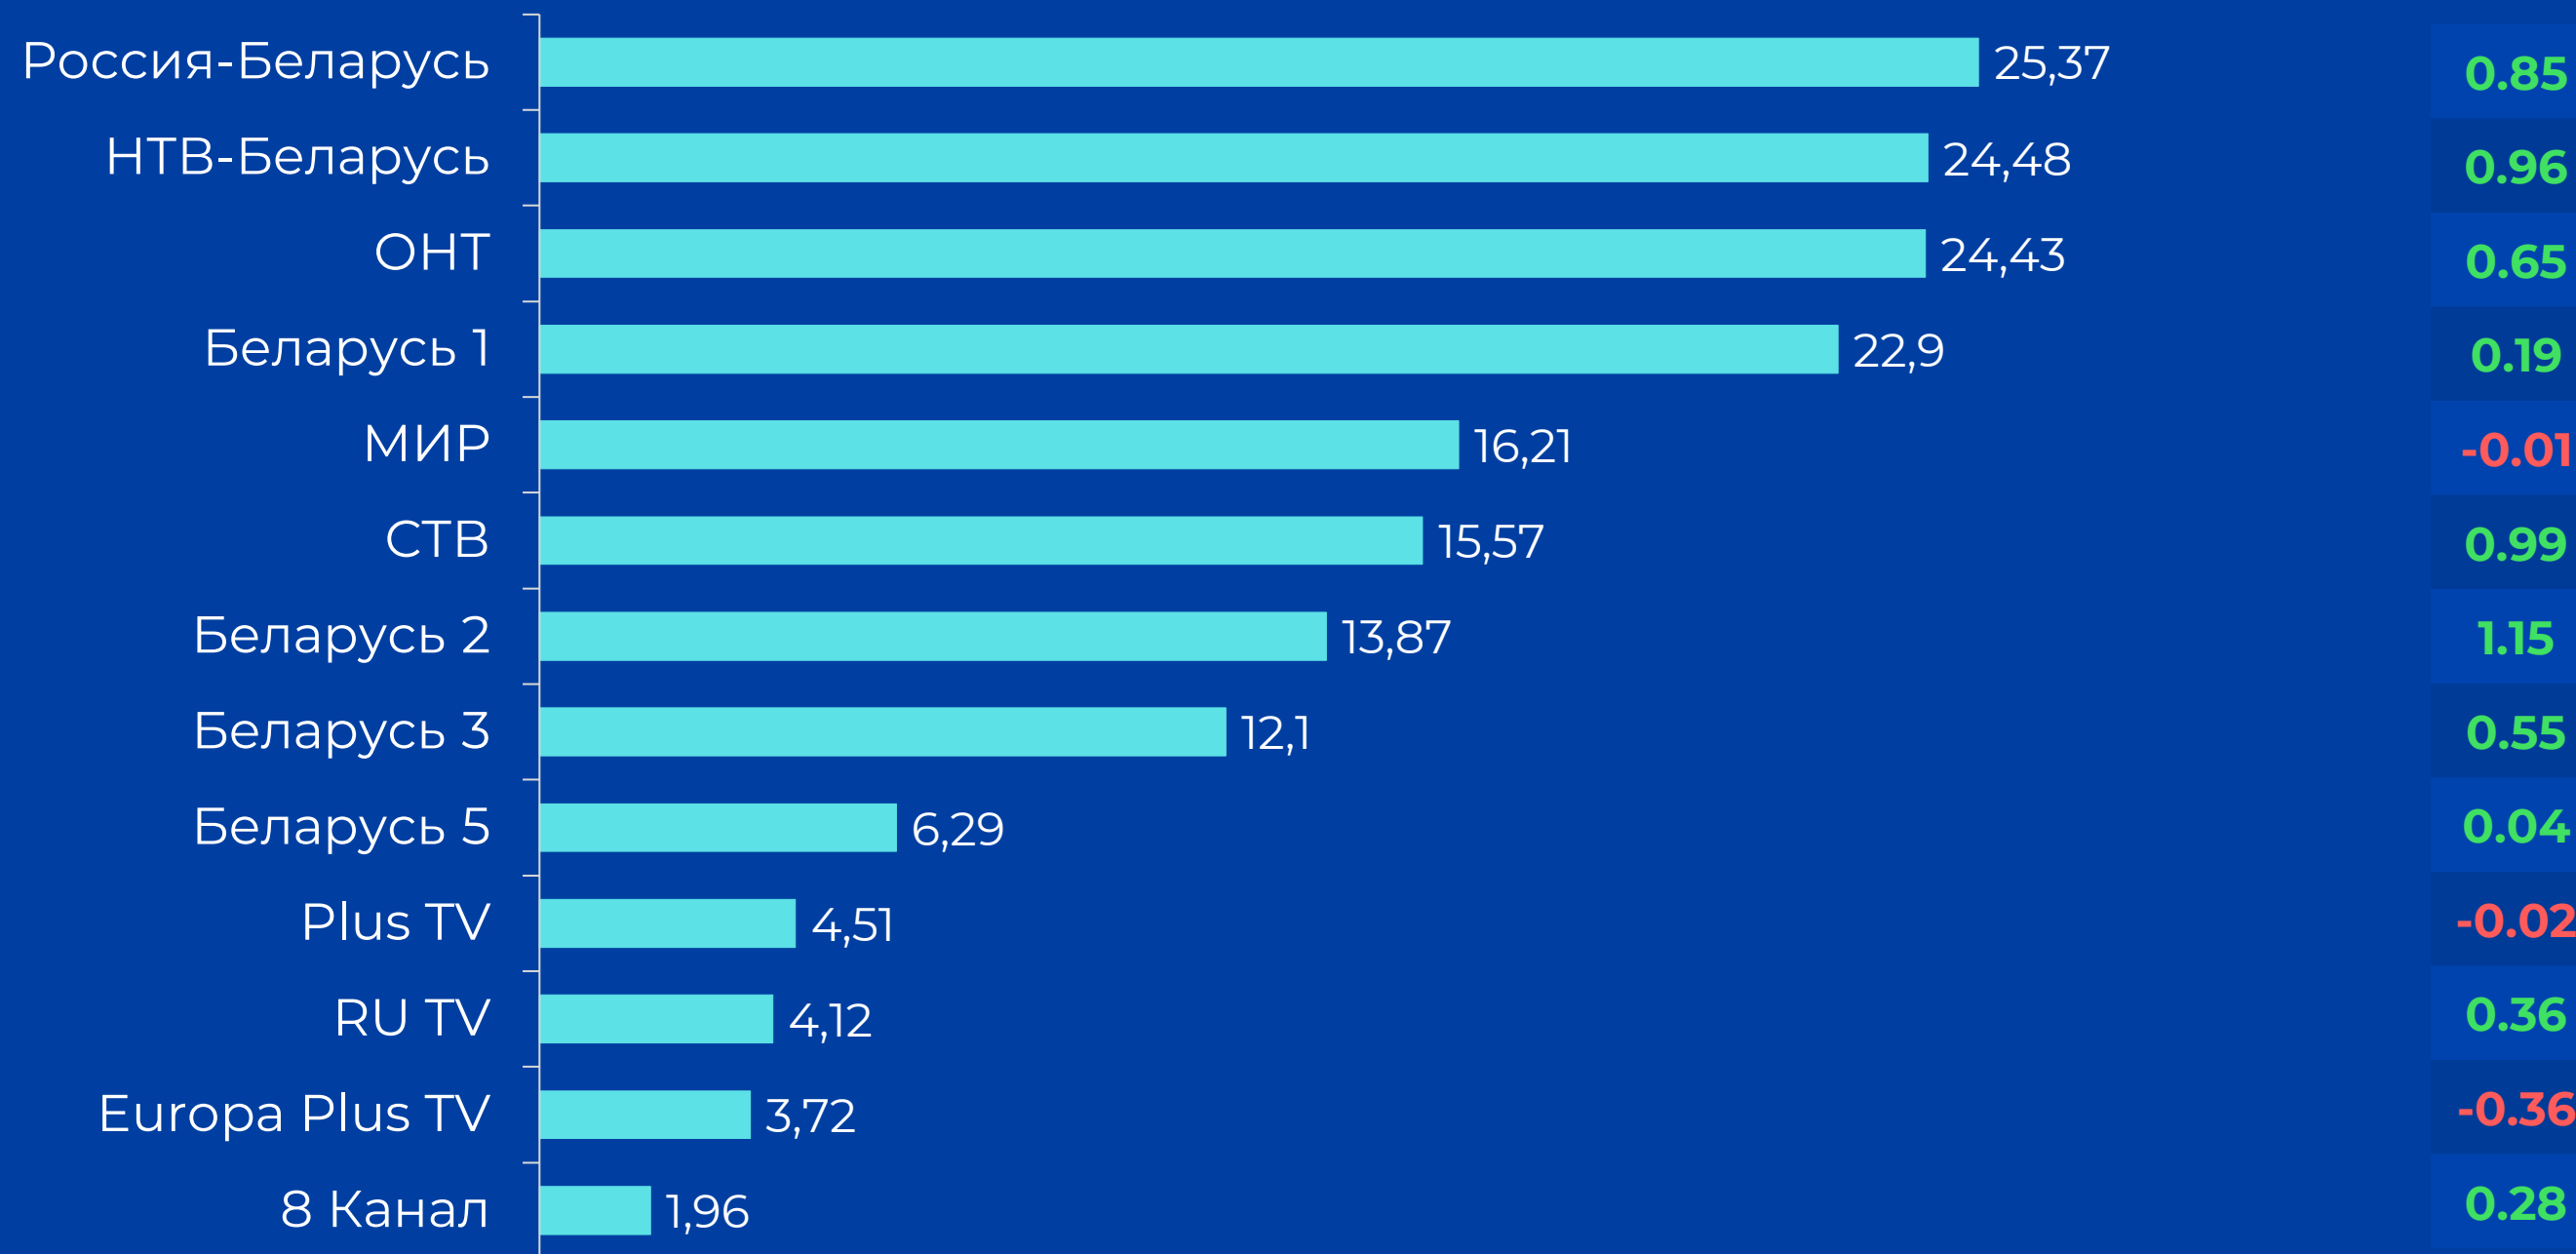

СРЕДНЕСУТОЧНЫЙ ОХВАТ КАНАЛОВ, AvRch%