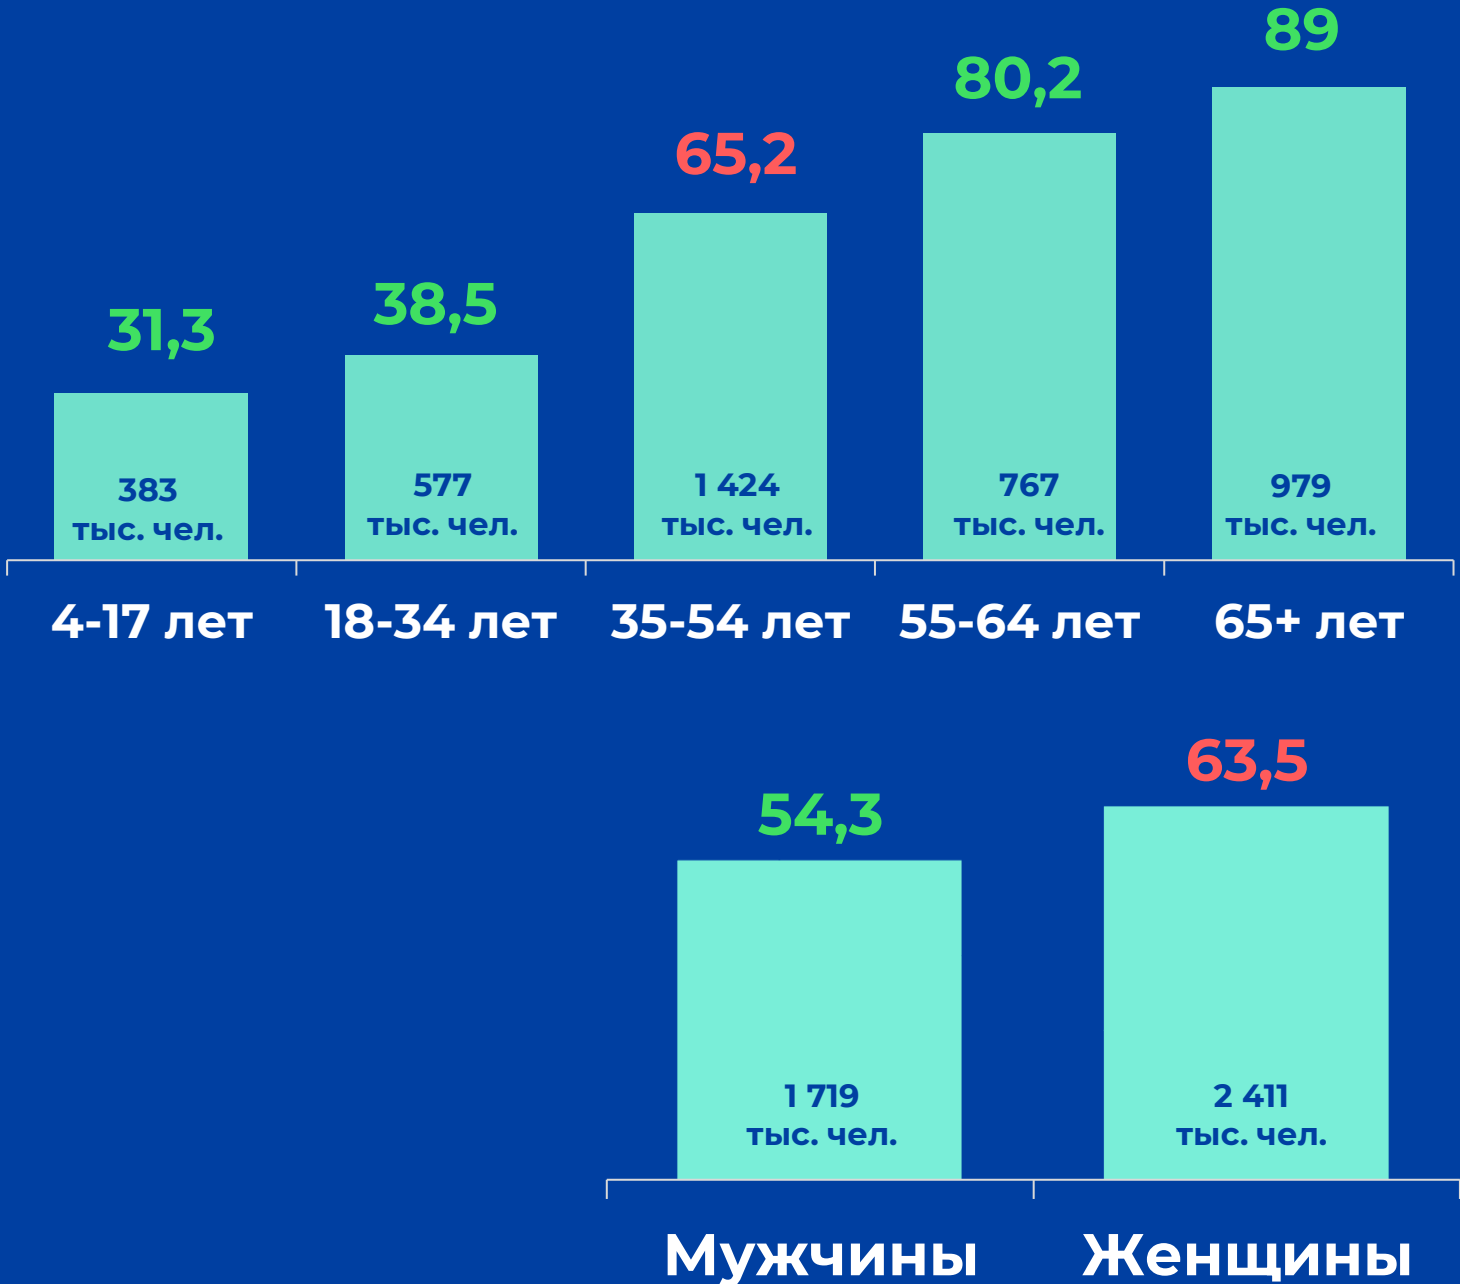

▶ **Генеральная совокупность:**

Городское население Республики Беларусь в возрасте 4 лет и старше.

▶ **Размер генеральной совокупности:**

6 961 тысяча человек.

▶ **Эфирные сутки:**

05:00-29:00.

▶ **Количество измеряемых телеканалов:**

13 телеканалов в измерении аудитории,
47 телеканалов в другом измеряемом ТВ,
12 телеканалов в мониторинге.

ПРОФИЛЬ ТЕЛЕЗРИТЕЛЯ, TgSat%

Среди телезрителей процент женщин выше, чем процент мужчин.

Наибольшее количество телезрителей было зарегистрировано в возрастных группах 35-54 и 65+ лет.

СРЕДНЕСУТОЧНЫЙ ОХВАТ ТЕЛЕВИДЕНИЯ, AvRch%/000

↑ 59.3%

4 130 тыс. чел. генеральной совокупности ежедневно смотрели телевизор

● Красный цвет – отрицательная динамика.
● Зеленый цвет – положительная динамика.