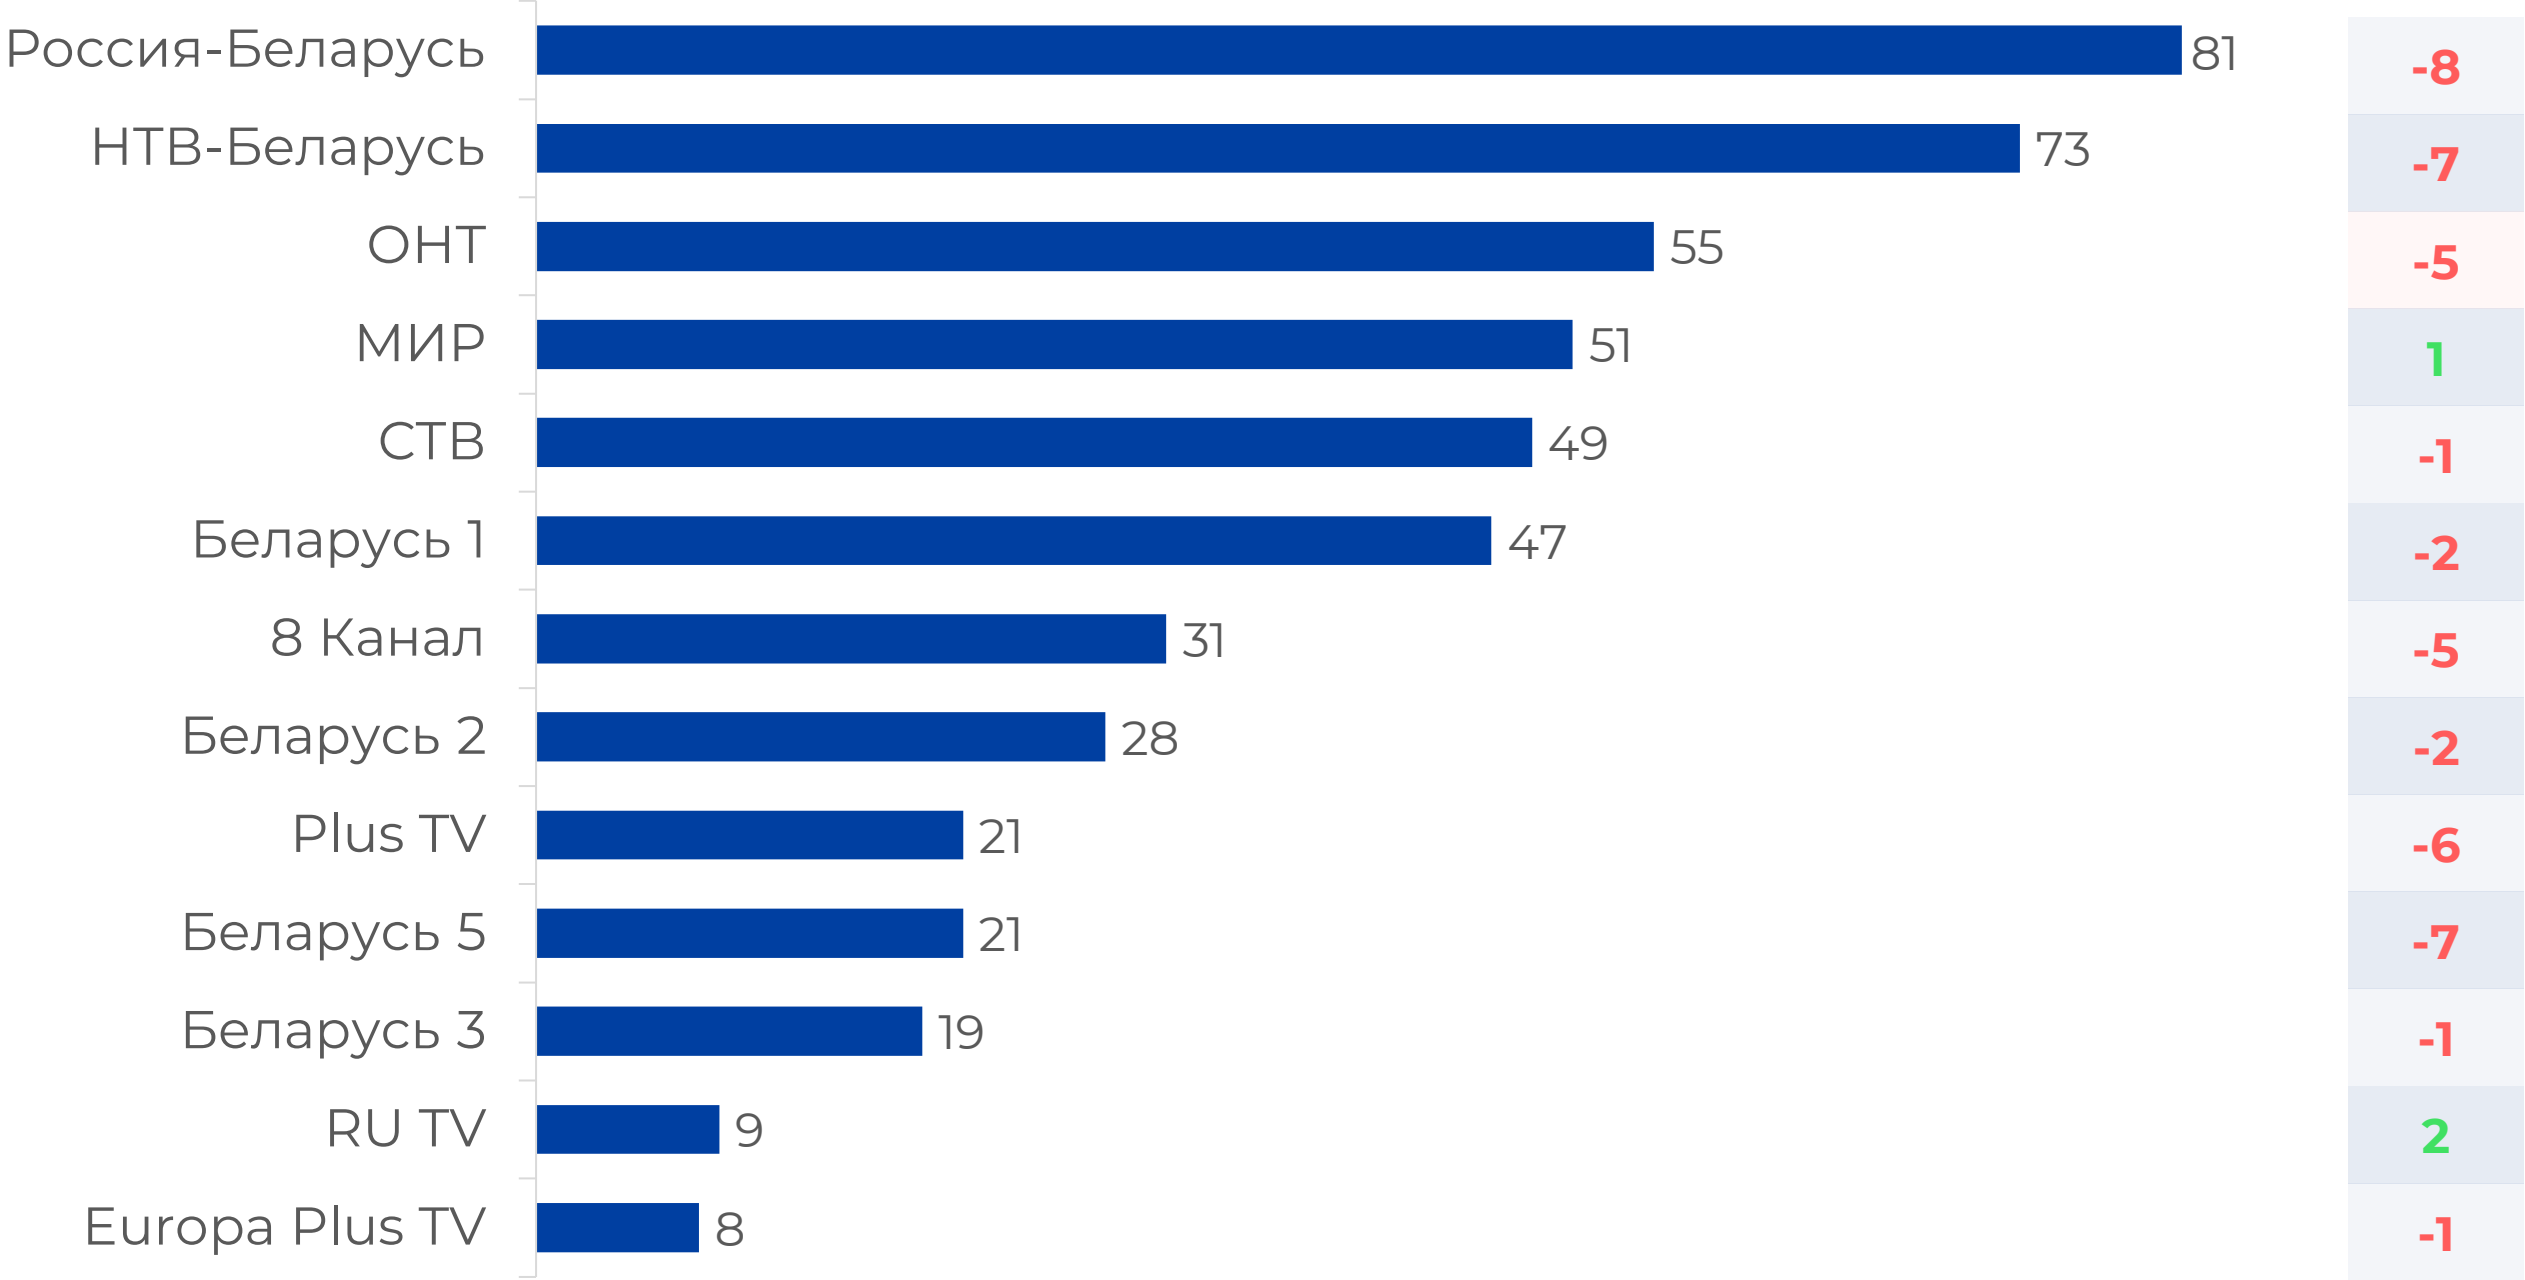

СРЕДНЕСУТОЧНЫЙ РЕЙТИНГ КАНАЛОВ, Rtg%

СРЕДНЕСУТОЧНАЯ ДОЛЯ КАНАЛОВ, Share%

СРЕДНЕСУТОЧНЫЙ ОХВАТ КАНАЛОВ, AvRch%

СРЕДНЕСУТОЧНОЕ ВРЕМЯ ПРОСМОТРА (ЗРИТЕЛИ)

ТОП 15 ПРОГРАММ НА ТЕЛЕКАНАЛАХ

Программа	Канал	Дата	Начало	Окончание	Рейтинг
ПЕСНИ ОТ ВСЕЙ ДУШИ	Россия-Беларусь	25.02.2024	18:00:43	19:59:48	6.14
ПРИВЕТ, АНДРЕЙ!	Россия-Беларусь	24.02.2024	17:44:51	19:42:46	5.65
ВЕСТИ НЕДЕЛИ	Россия-Беларусь	25.02.2024	19:59:48	20:59:37	5.56
ПЛЮС-МИНУС. ПОГОДА НА НЕДЕЛЮ	Россия-Беларусь	24.02.2024	19:46:00	19:59:42	5.51
ВЕСТИ (20:00)	Россия-Беларусь	24.02.2024	19:59:42	20:59:38	4.31
ПЕС 4	НТВ-Беларусь	20.02.2024	17:57:34	18:59:53	4.25
СЕГОДНЯ (19:00)	НТВ-Беларусь	22.02.2024	19:00:01	19:55:46	4.1
ПОЛЕ ЧУДЕС	ОНТ	23.02.2024	19:03:12	20:28:08	4.05
60 МИНУТ. СПЕЦВЫПУСК	Россия-Беларусь	20.02.2024	14:40:29	16:59:47	3.76
СКЛИФОВСКИЙ 11	Россия-Беларусь	20.02.2024	22:29:32	22:59:47	3.69
ВРЕМЯ ПОКАЖЕТ	ОНТ	19.02.2024	18:25:34	18:58:08	3.69
ИТОГИ НЕДЕЛИ С ИРАДОЙ ЗЕЙНАЛОВОЙ	НТВ-Беларусь	25.02.2024	18:59:49	19:59:53	3.68
НАРИСУЙ МЕНЯ СЧАСТЛИВОЙ	Россия-Беларусь	24.02.2024	23:10:35	24:00:47	3.49
НОВЫЕ РУССКИЕ СЕНСАЦИИ	НТВ-Беларусь	25.02.2024	16:33:56	17:24:00	3.44
НОВОСТИ (20:00)	ОНТ	20.02.2024	20:07:10	20:30:05	3.38