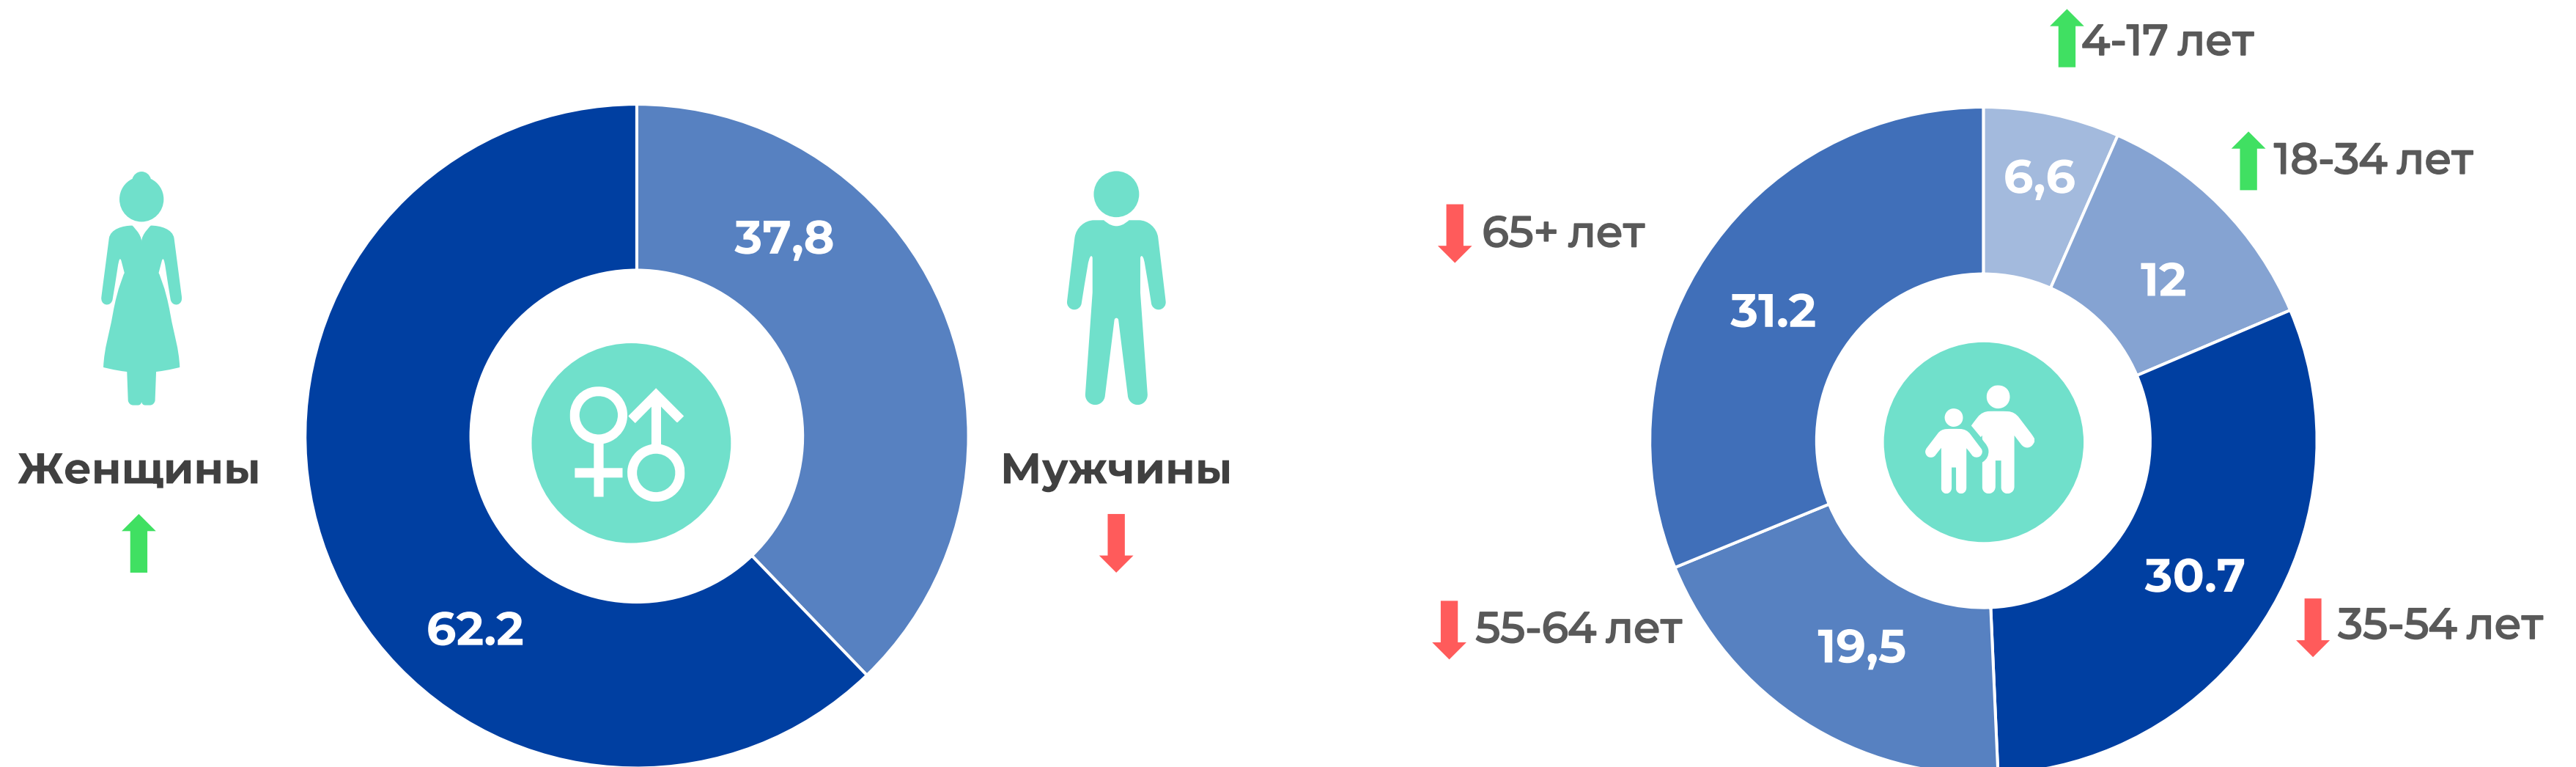

▶ **Генеральная совокупность:**

Городское население Республики Беларусь в возрасте 4 лет и старше.

▶ **Размер генеральной совокупности:**

6 961 тысяча человек.

▶ **Эфирные сутки:**

05:00-29:00.

▶ **Количество измеряемых телеканалов:**

13 телеканалов в измерении аудитории,
47 телеканалов в другом измеряемом ТВ,
12 телеканалов в мониторинге.

ПРОФИЛЬ ТЕЛЕЗРИТЕЛЯ, TgSat%

Среди телезрителей процент женщин выше, чем процент мужчин.

Наибольшее количество телезрителей было зарегистрировано в возрастных группах 35-54 и 65+ лет.

СРЕДНЕСУТОЧНЫЙ ОХВАТ ТЕЛЕВИДЕНИЯ, AvRch%/000

↑ 59.3%

4 130 тыс. чел. генеральной совокупности ежедневно смотрели телевизор

● Красный цвет – отрицательная динамика.
● Зеленый цвет – положительная динамика.