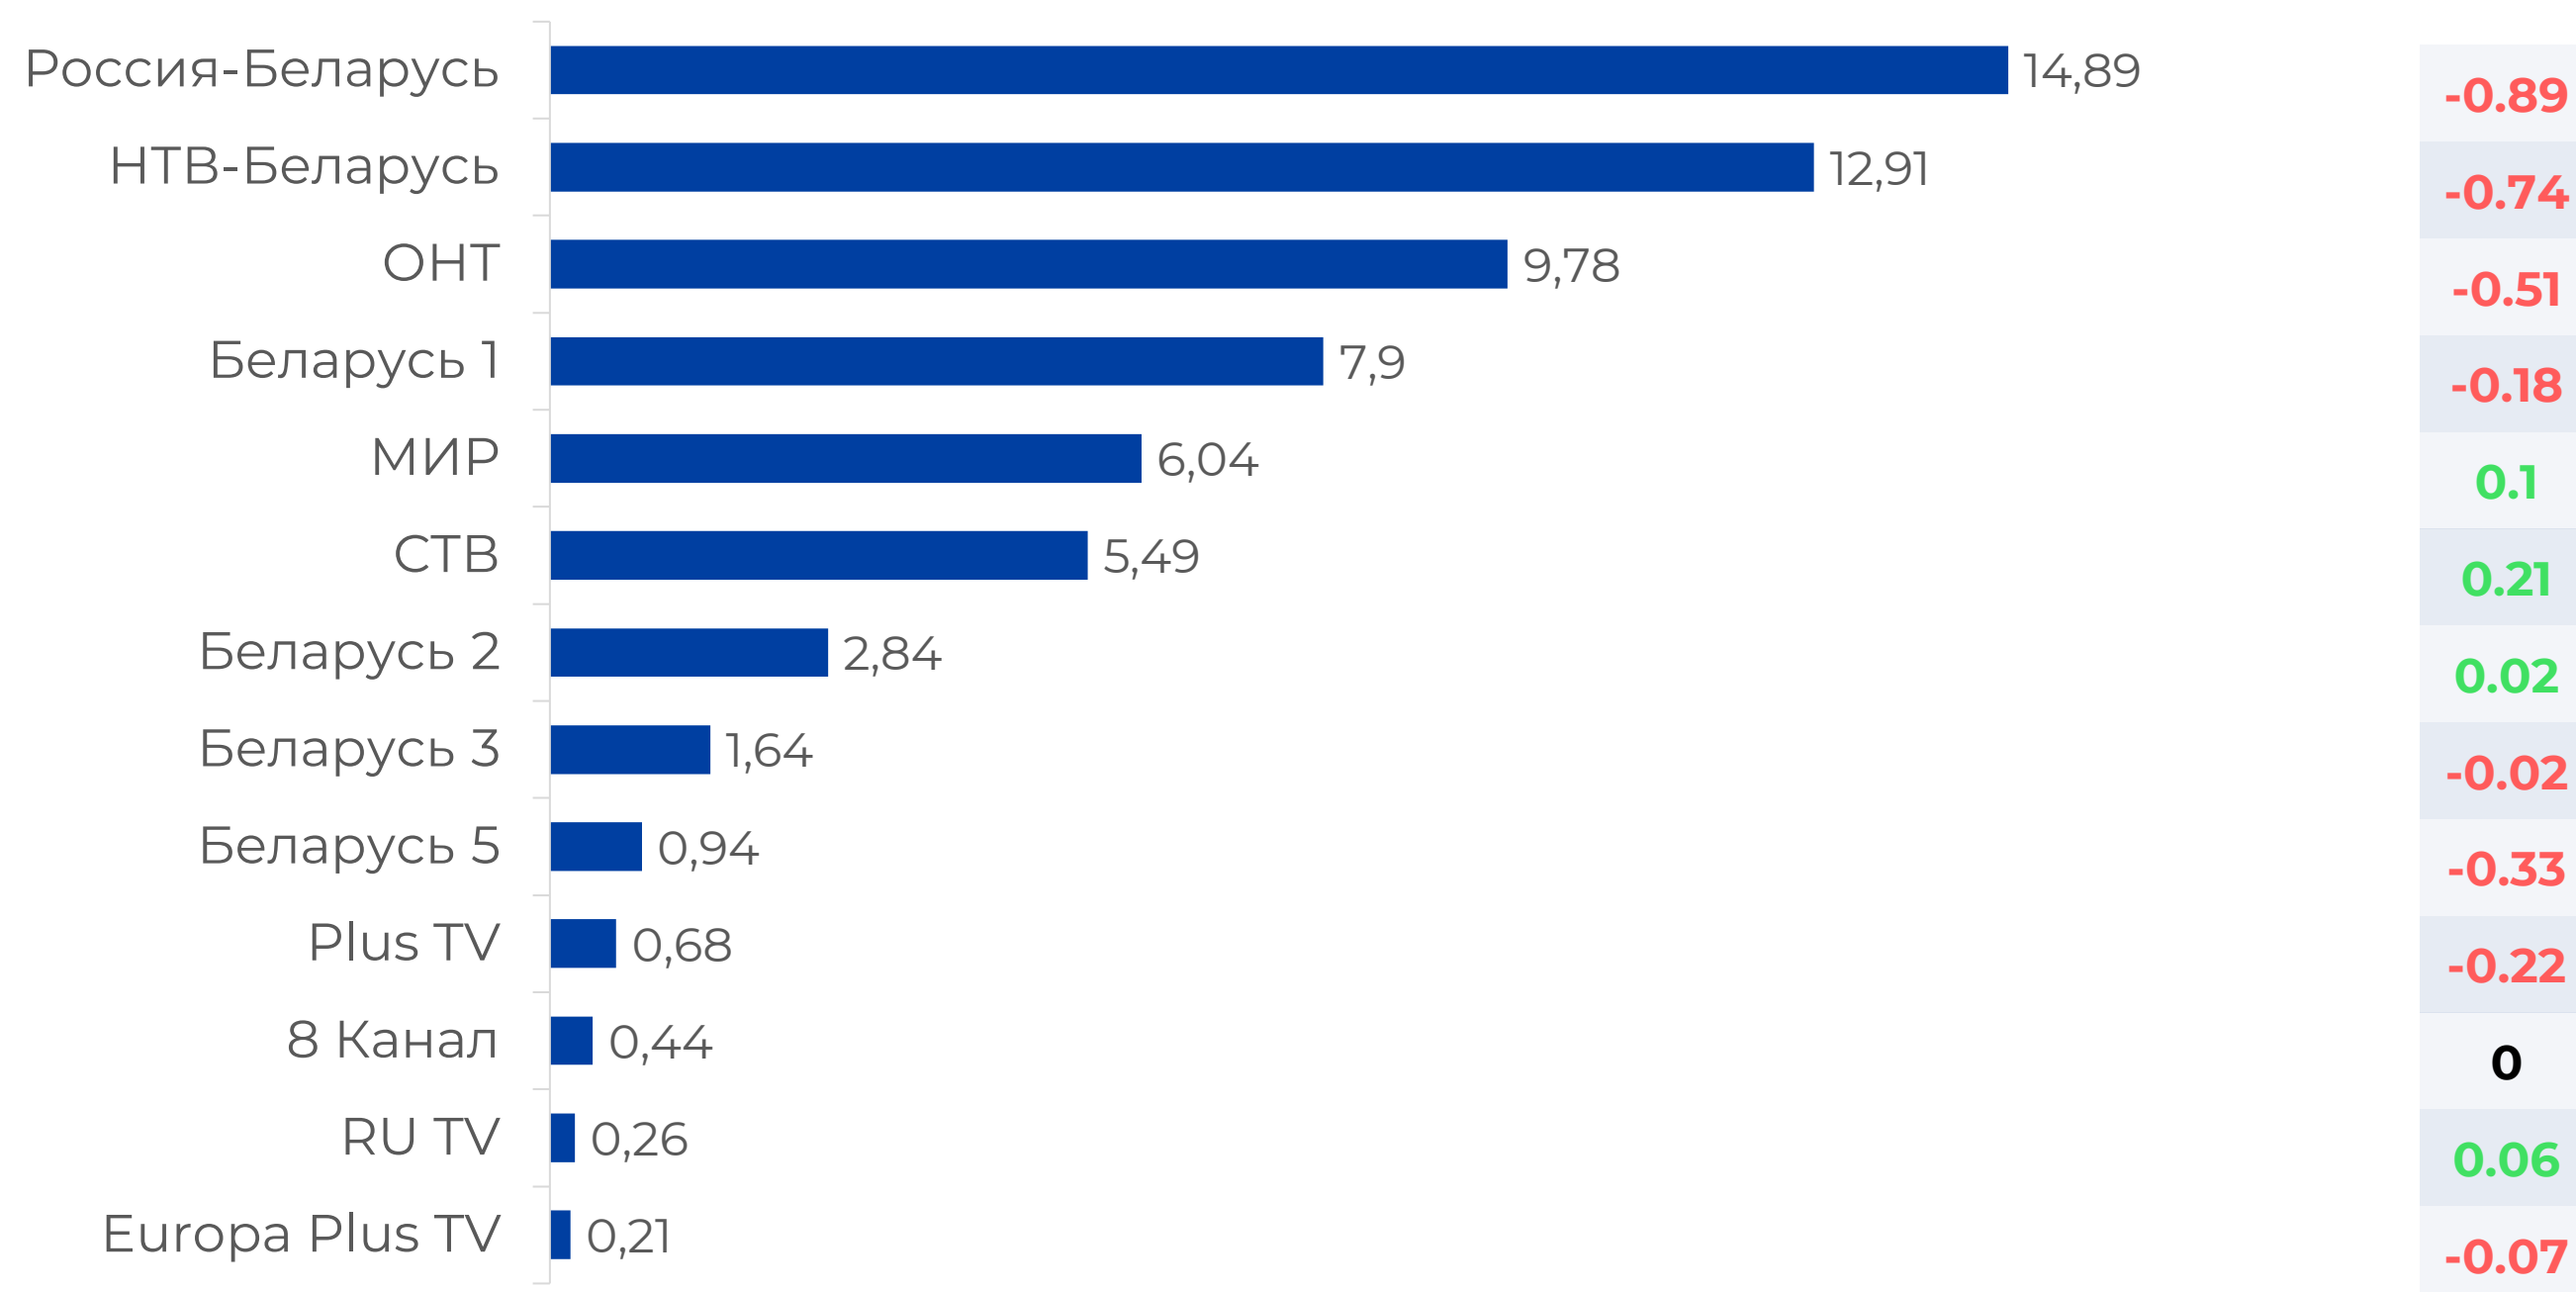

СРЕДНЕСУТОЧНАЯ ДОЛЯ КАНАЛОВ, Share%