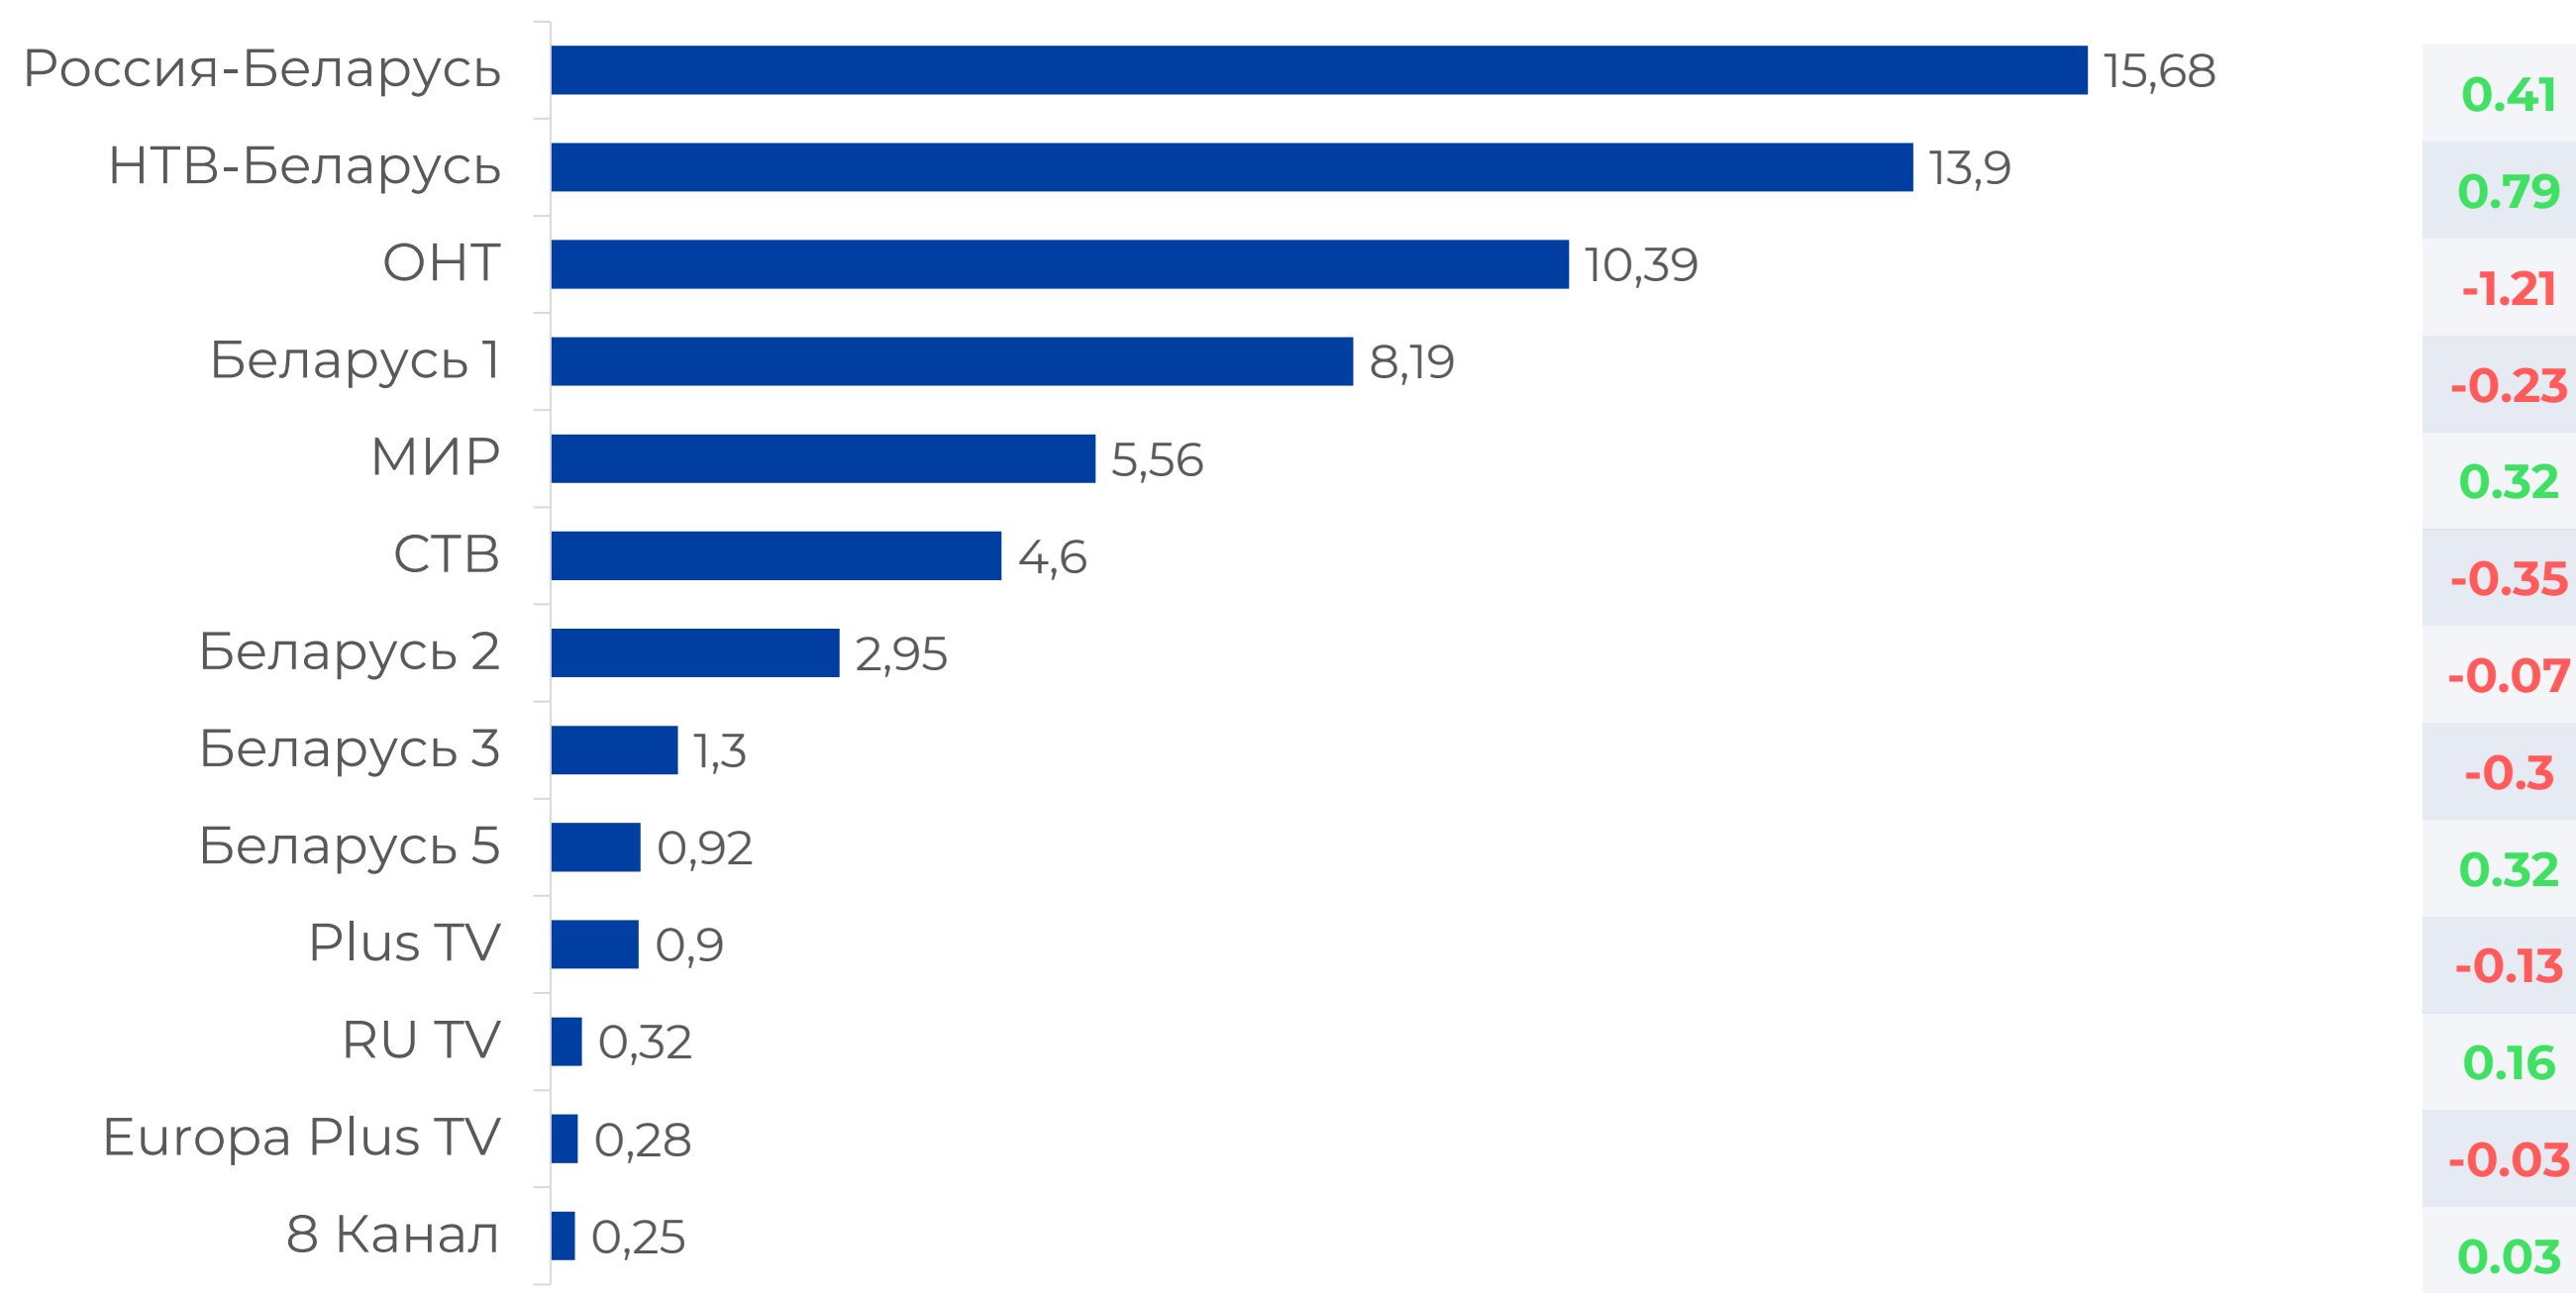

СРЕДНЕСУТОЧНАЯ ДОЛЯ КАНАЛОВ, Share%