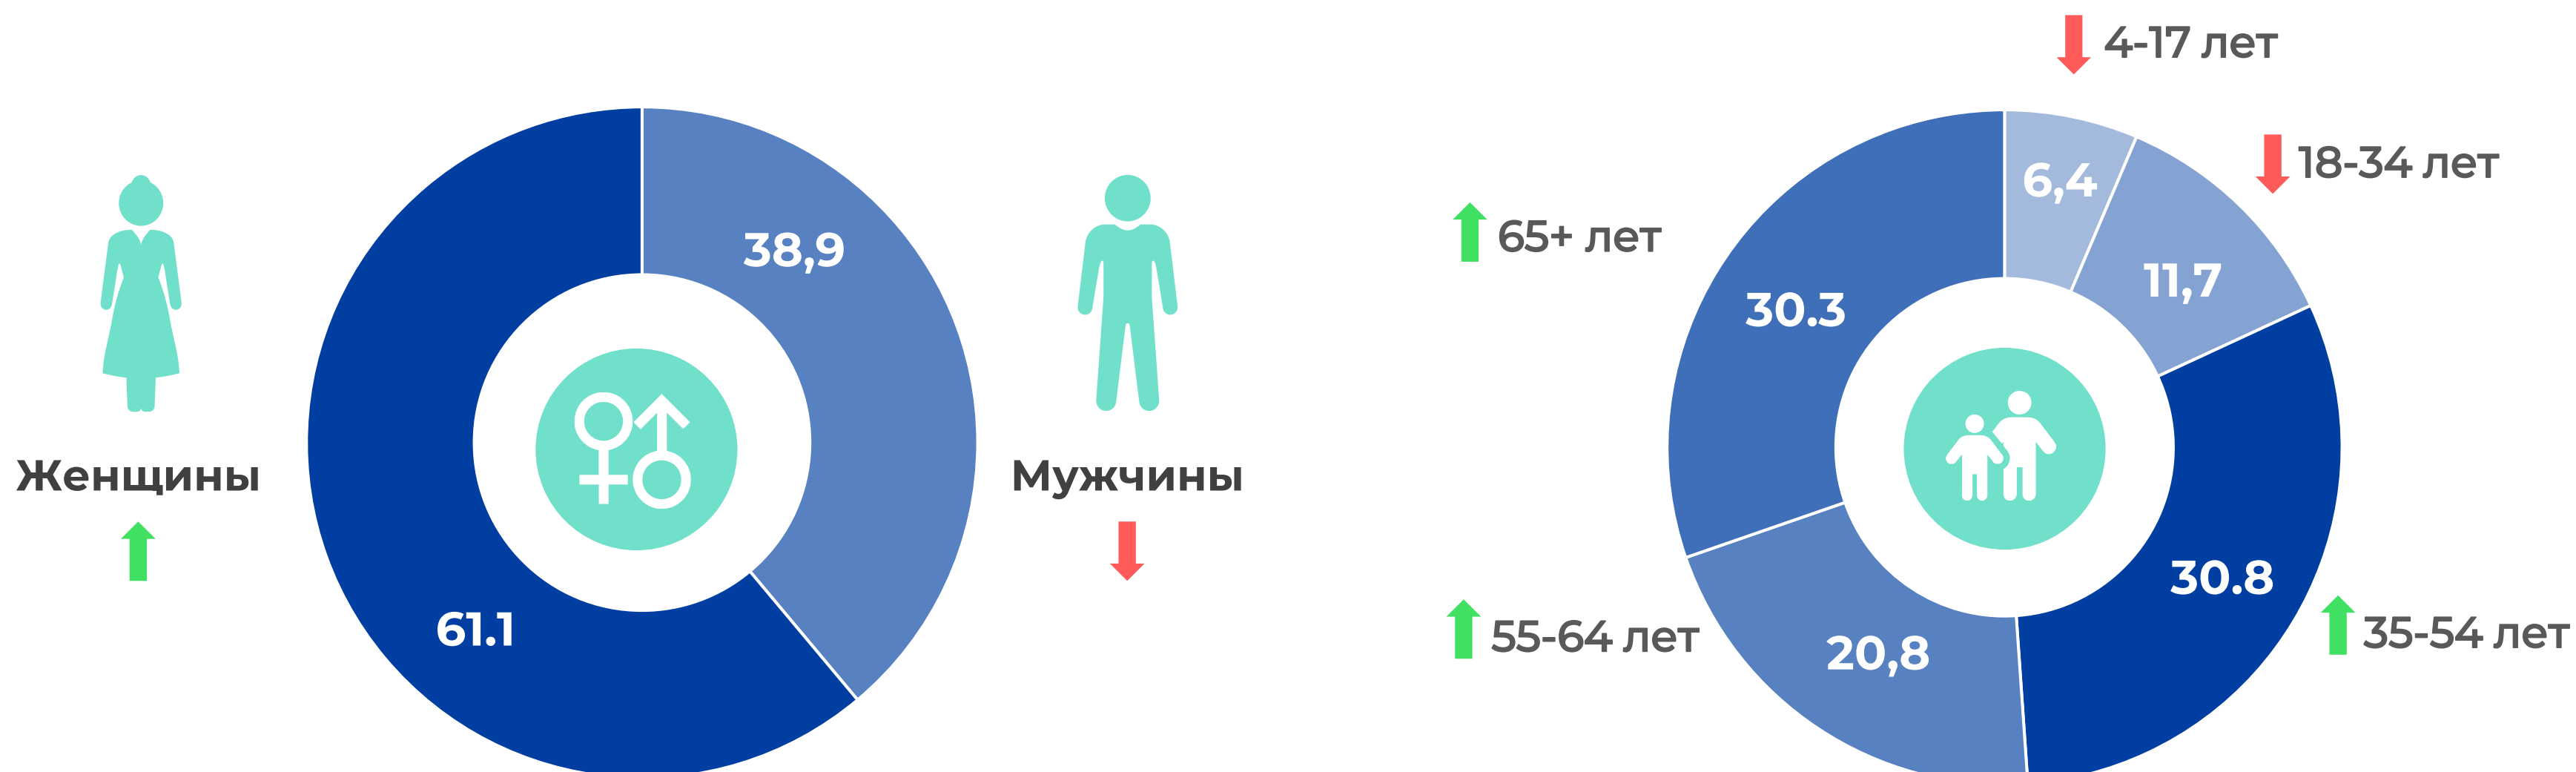

## ▶ **Генеральная совокупность:**

Городское население Республики Беларусь в возрасте 4 лет и старше.

## ▶ **Размер генеральной совокупности:**

6 961 тысяча человек.

## ▶ **Эфирные сутки:**

05:00-29:00.

# ПРОФИЛЬ ТЕЛЕЗРИТЕЛЯ, TgSat%

Среди телезрителей процент женщин выше, чем процент мужчин.

Наибольшее количество телезрителей было зарегистрировано в возрастных группах 35-54 и 65+ лет.