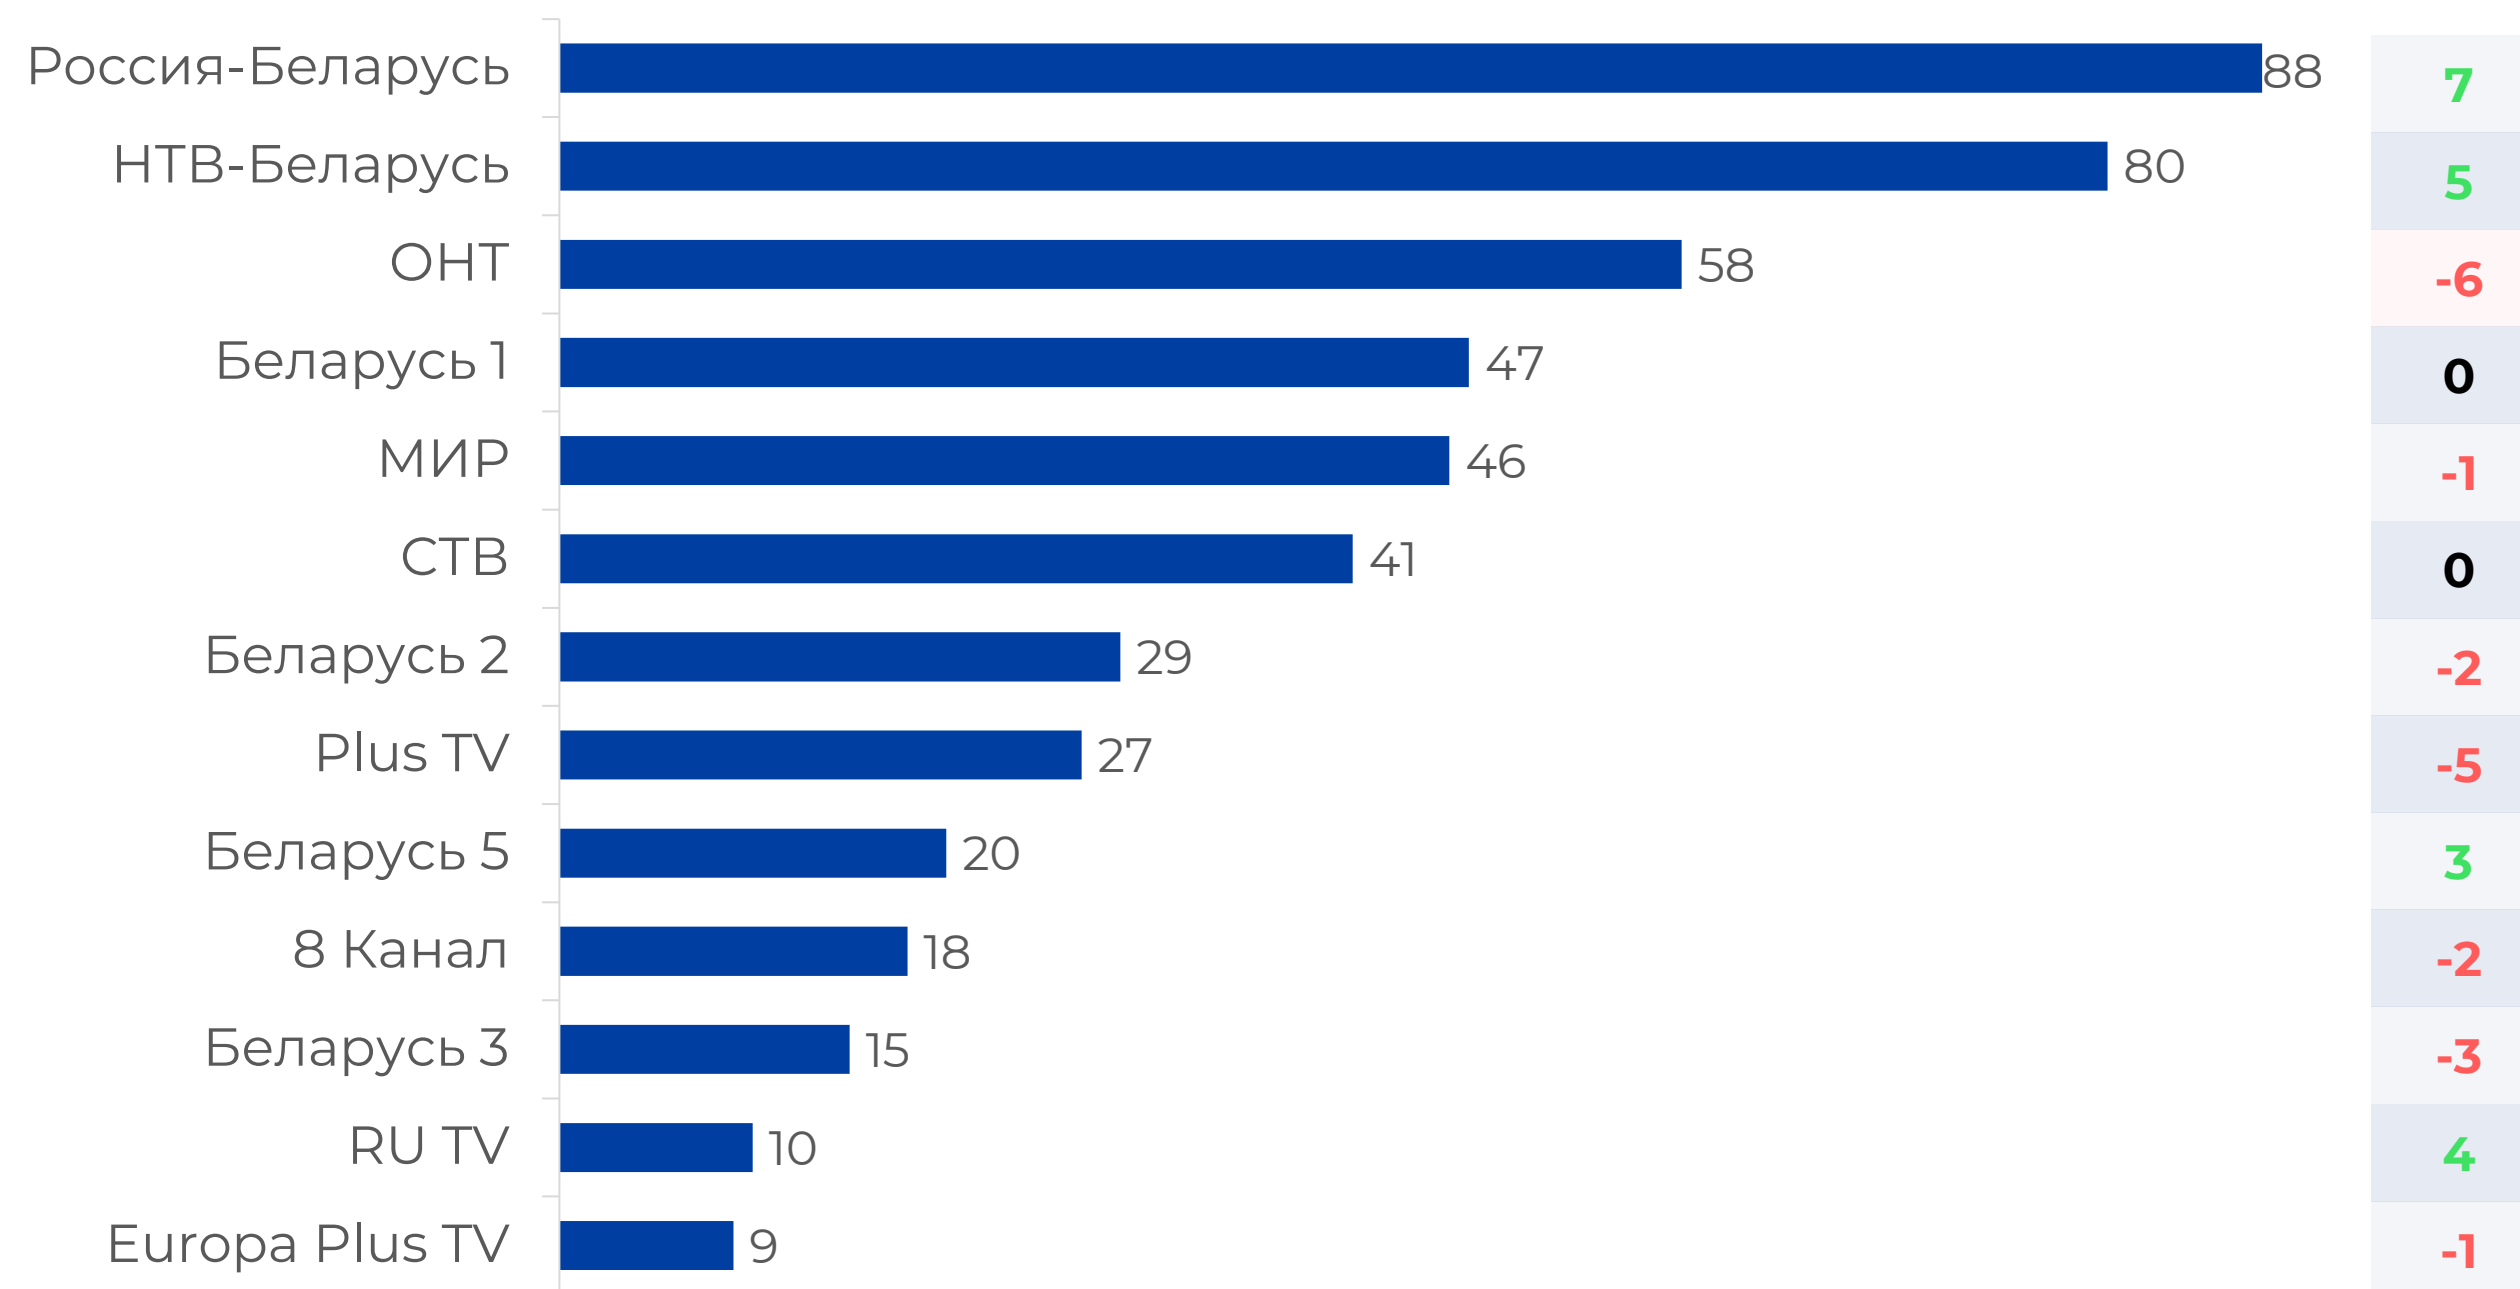

СРЕДНЕСУТОЧНОЕ ВРЕМЯ ПРОСМОТРА (ЗРИТЕЛИ)