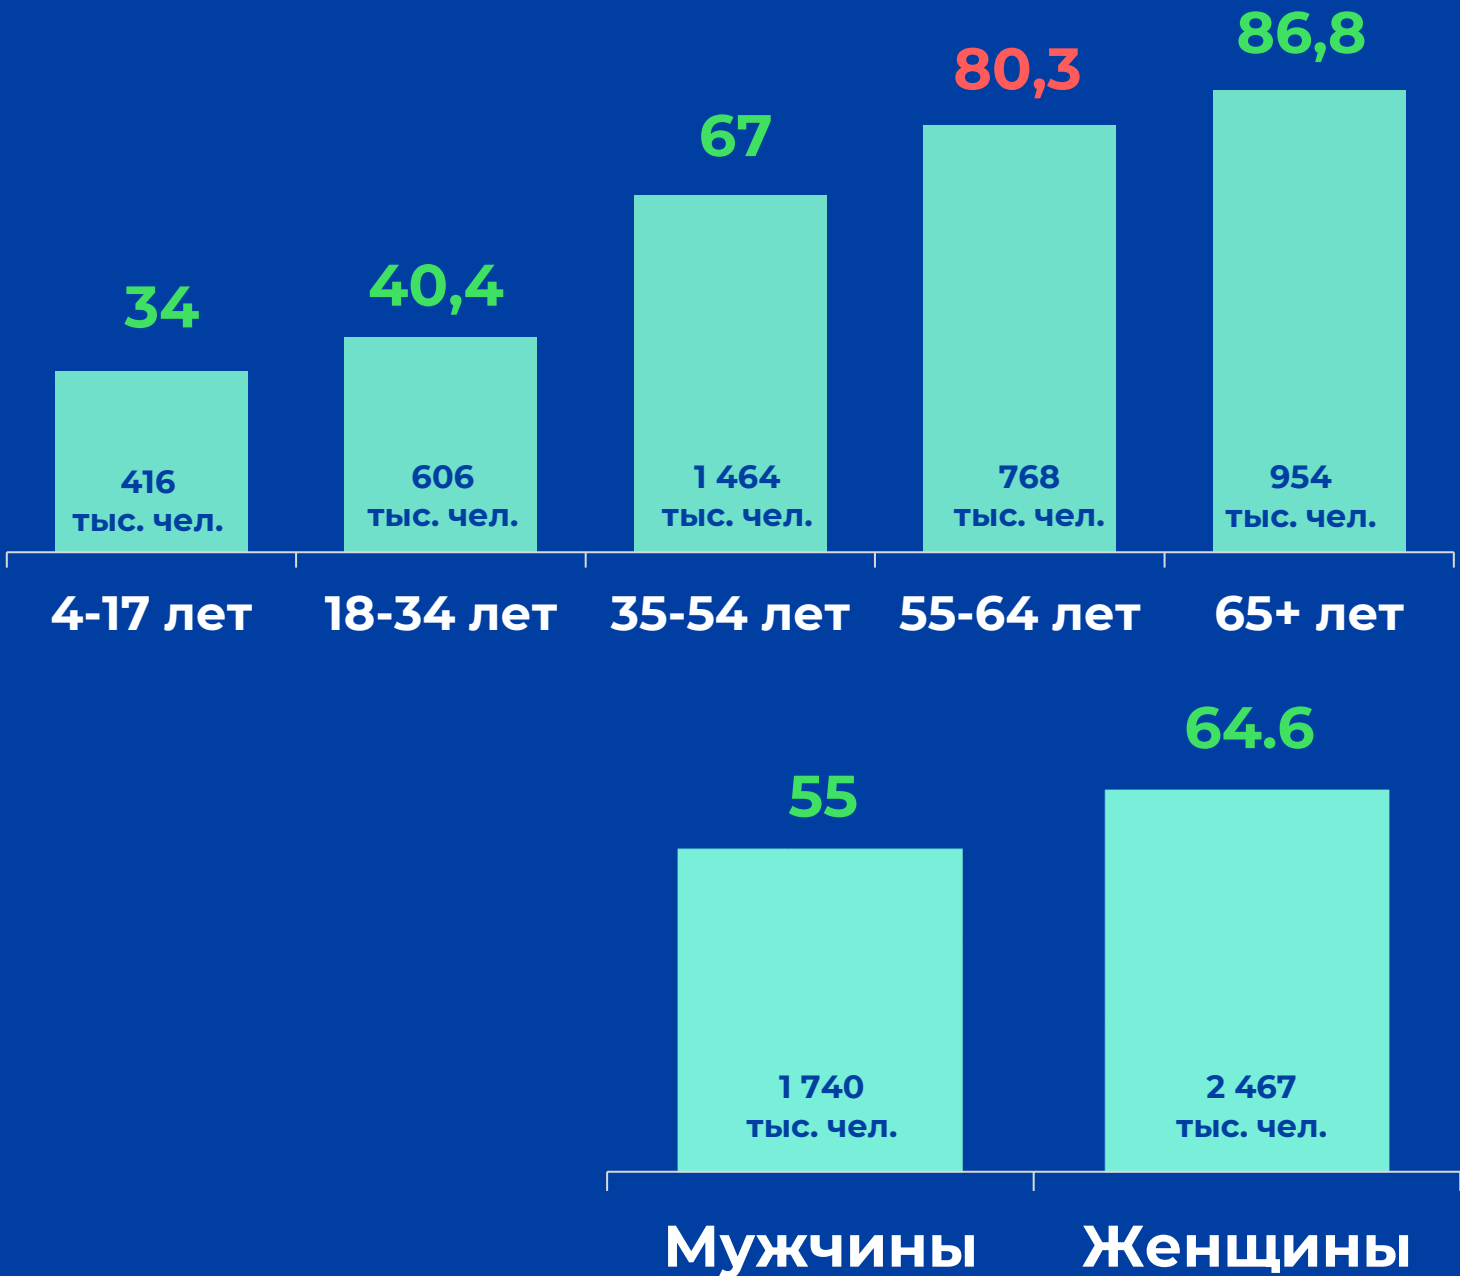

## ▶ **Количество измеряемых телеканалов:**

13 телеканалов в измерении аудитории,  
47 телеканалов в другом измеряемом ТВ,  
12 телеканалов в мониторинге.

# ПРОФИЛЬ ТЕЛЕЗРИТЕЛЯ, TgSat%

Среди телезрителей процент женщин выше, чем процент мужчин.

Наибольшее количество телезрителей было зарегистрировано в возрастных группах 35-54 и 65+ лет.

# СРЕДНЕСУТОЧНЫЙ ОХВАТ ТЕЛЕВИДЕНИЯ, AvRch%/000

↑ **60.4%**

4 207 тыс. чел. генеральной совокупности ежедневно смотрели телевизор

● Красный цвет – отрицательная динамика.  
● Зеленый цвет – положительная динамика.