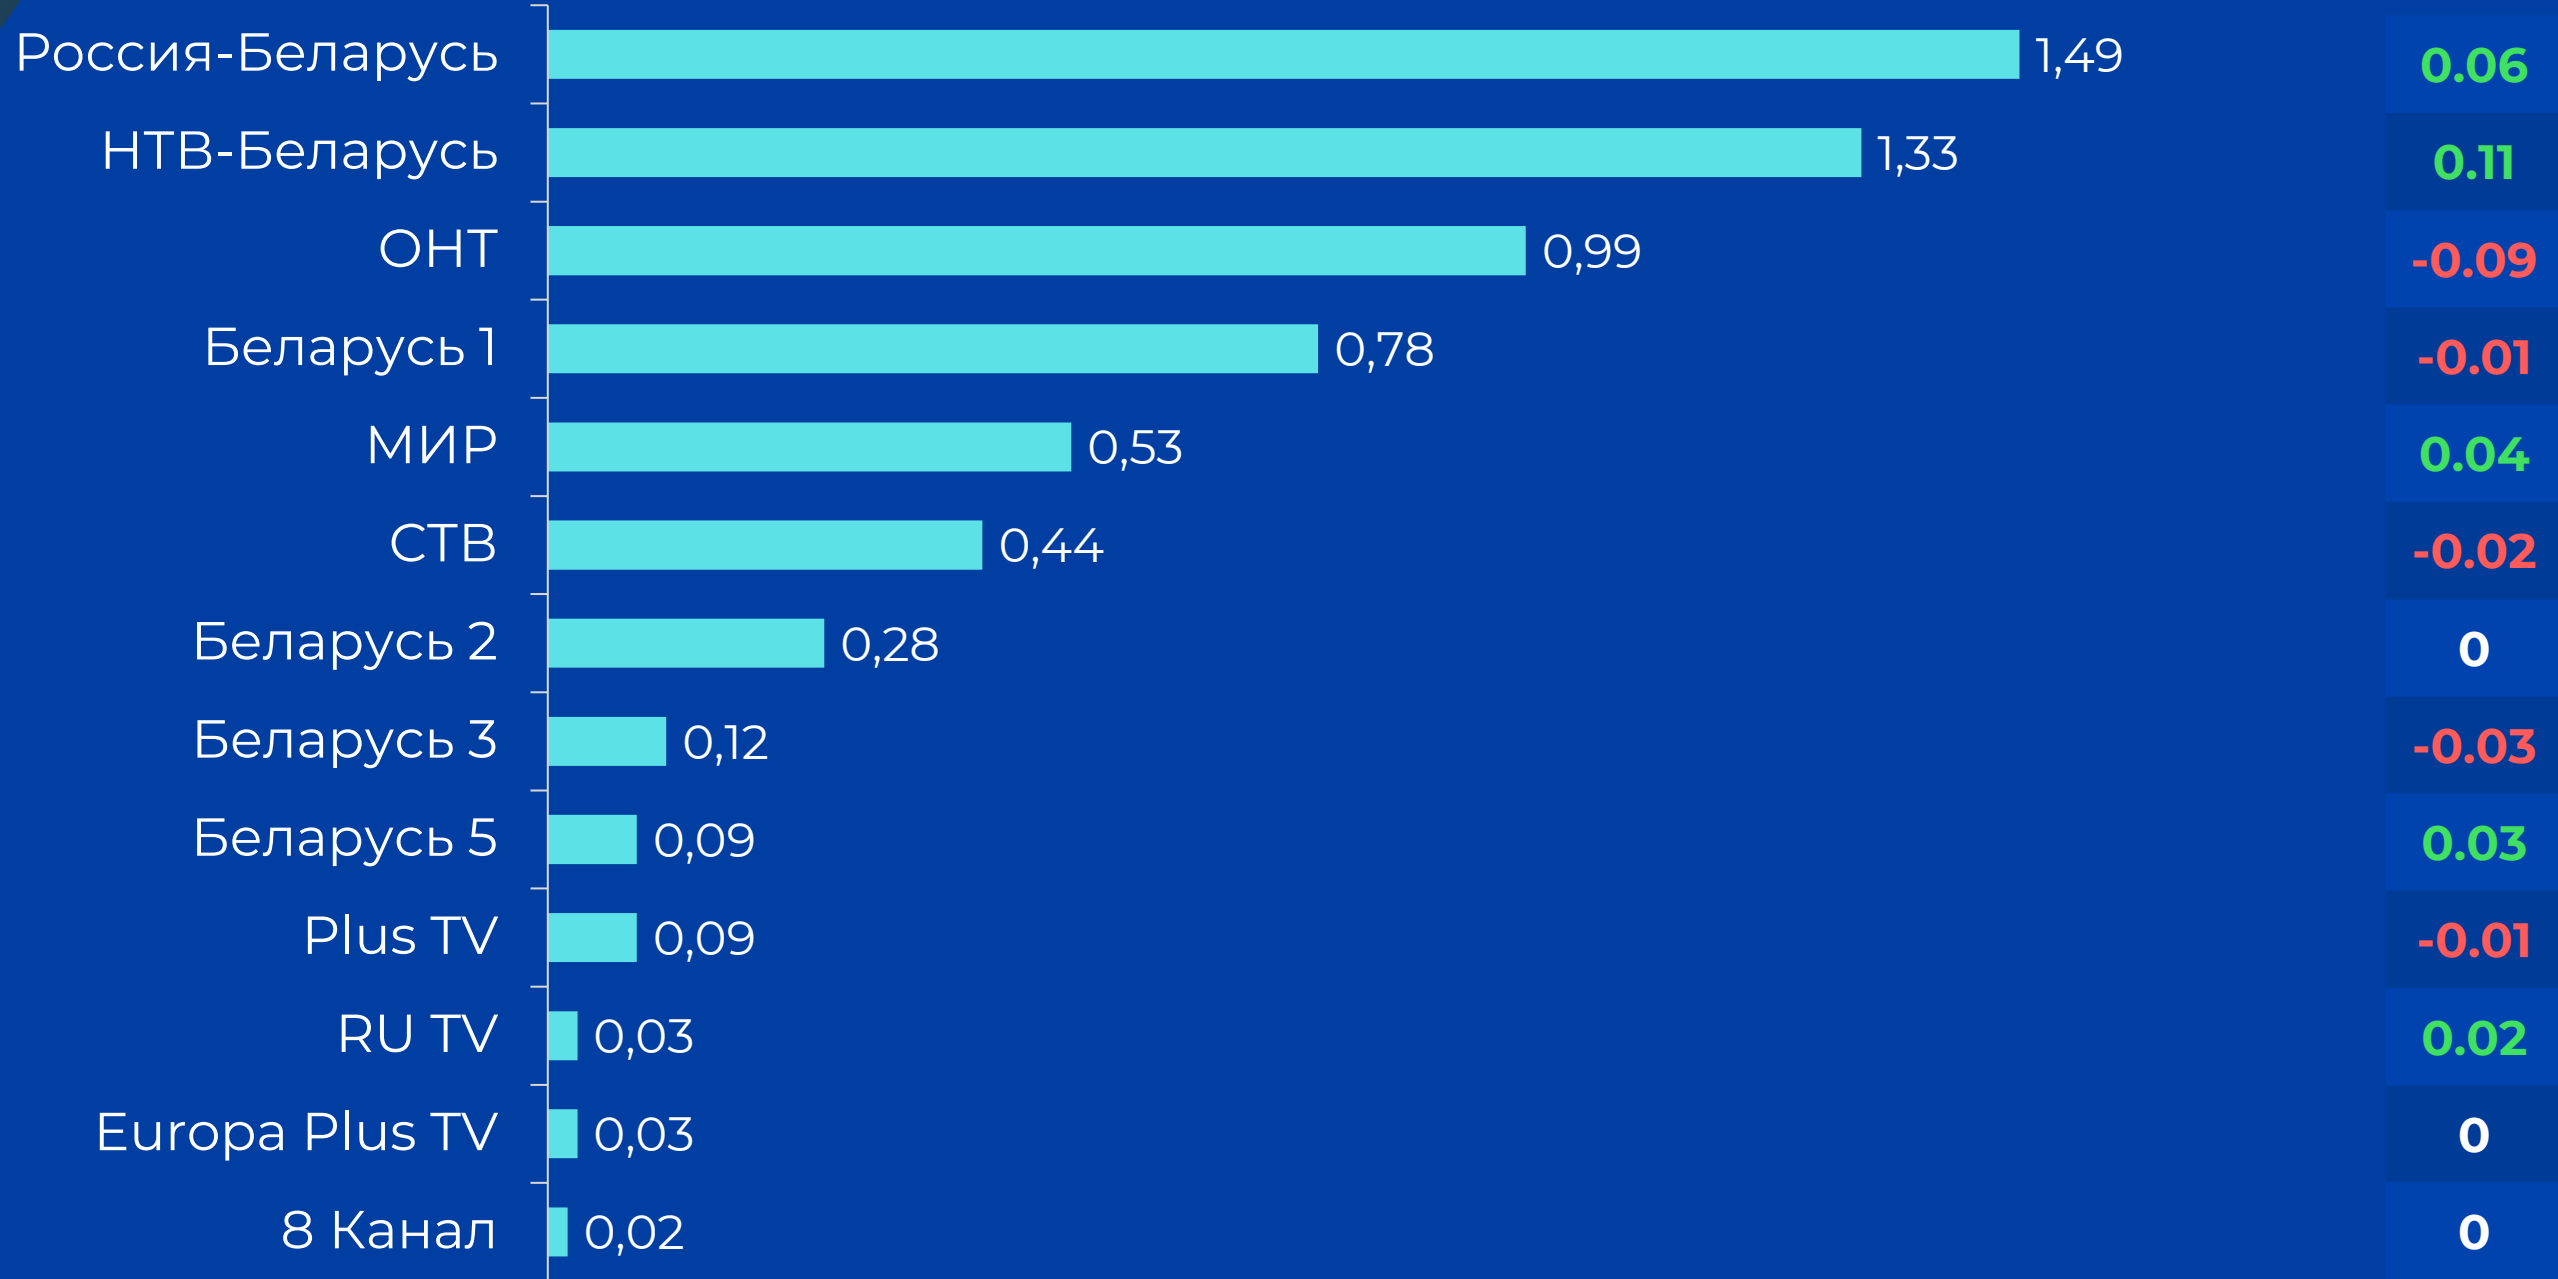

СРЕДНЕСУТОЧНЫЙ РЕЙТИНГ КАНАЛОВ, Rtg%