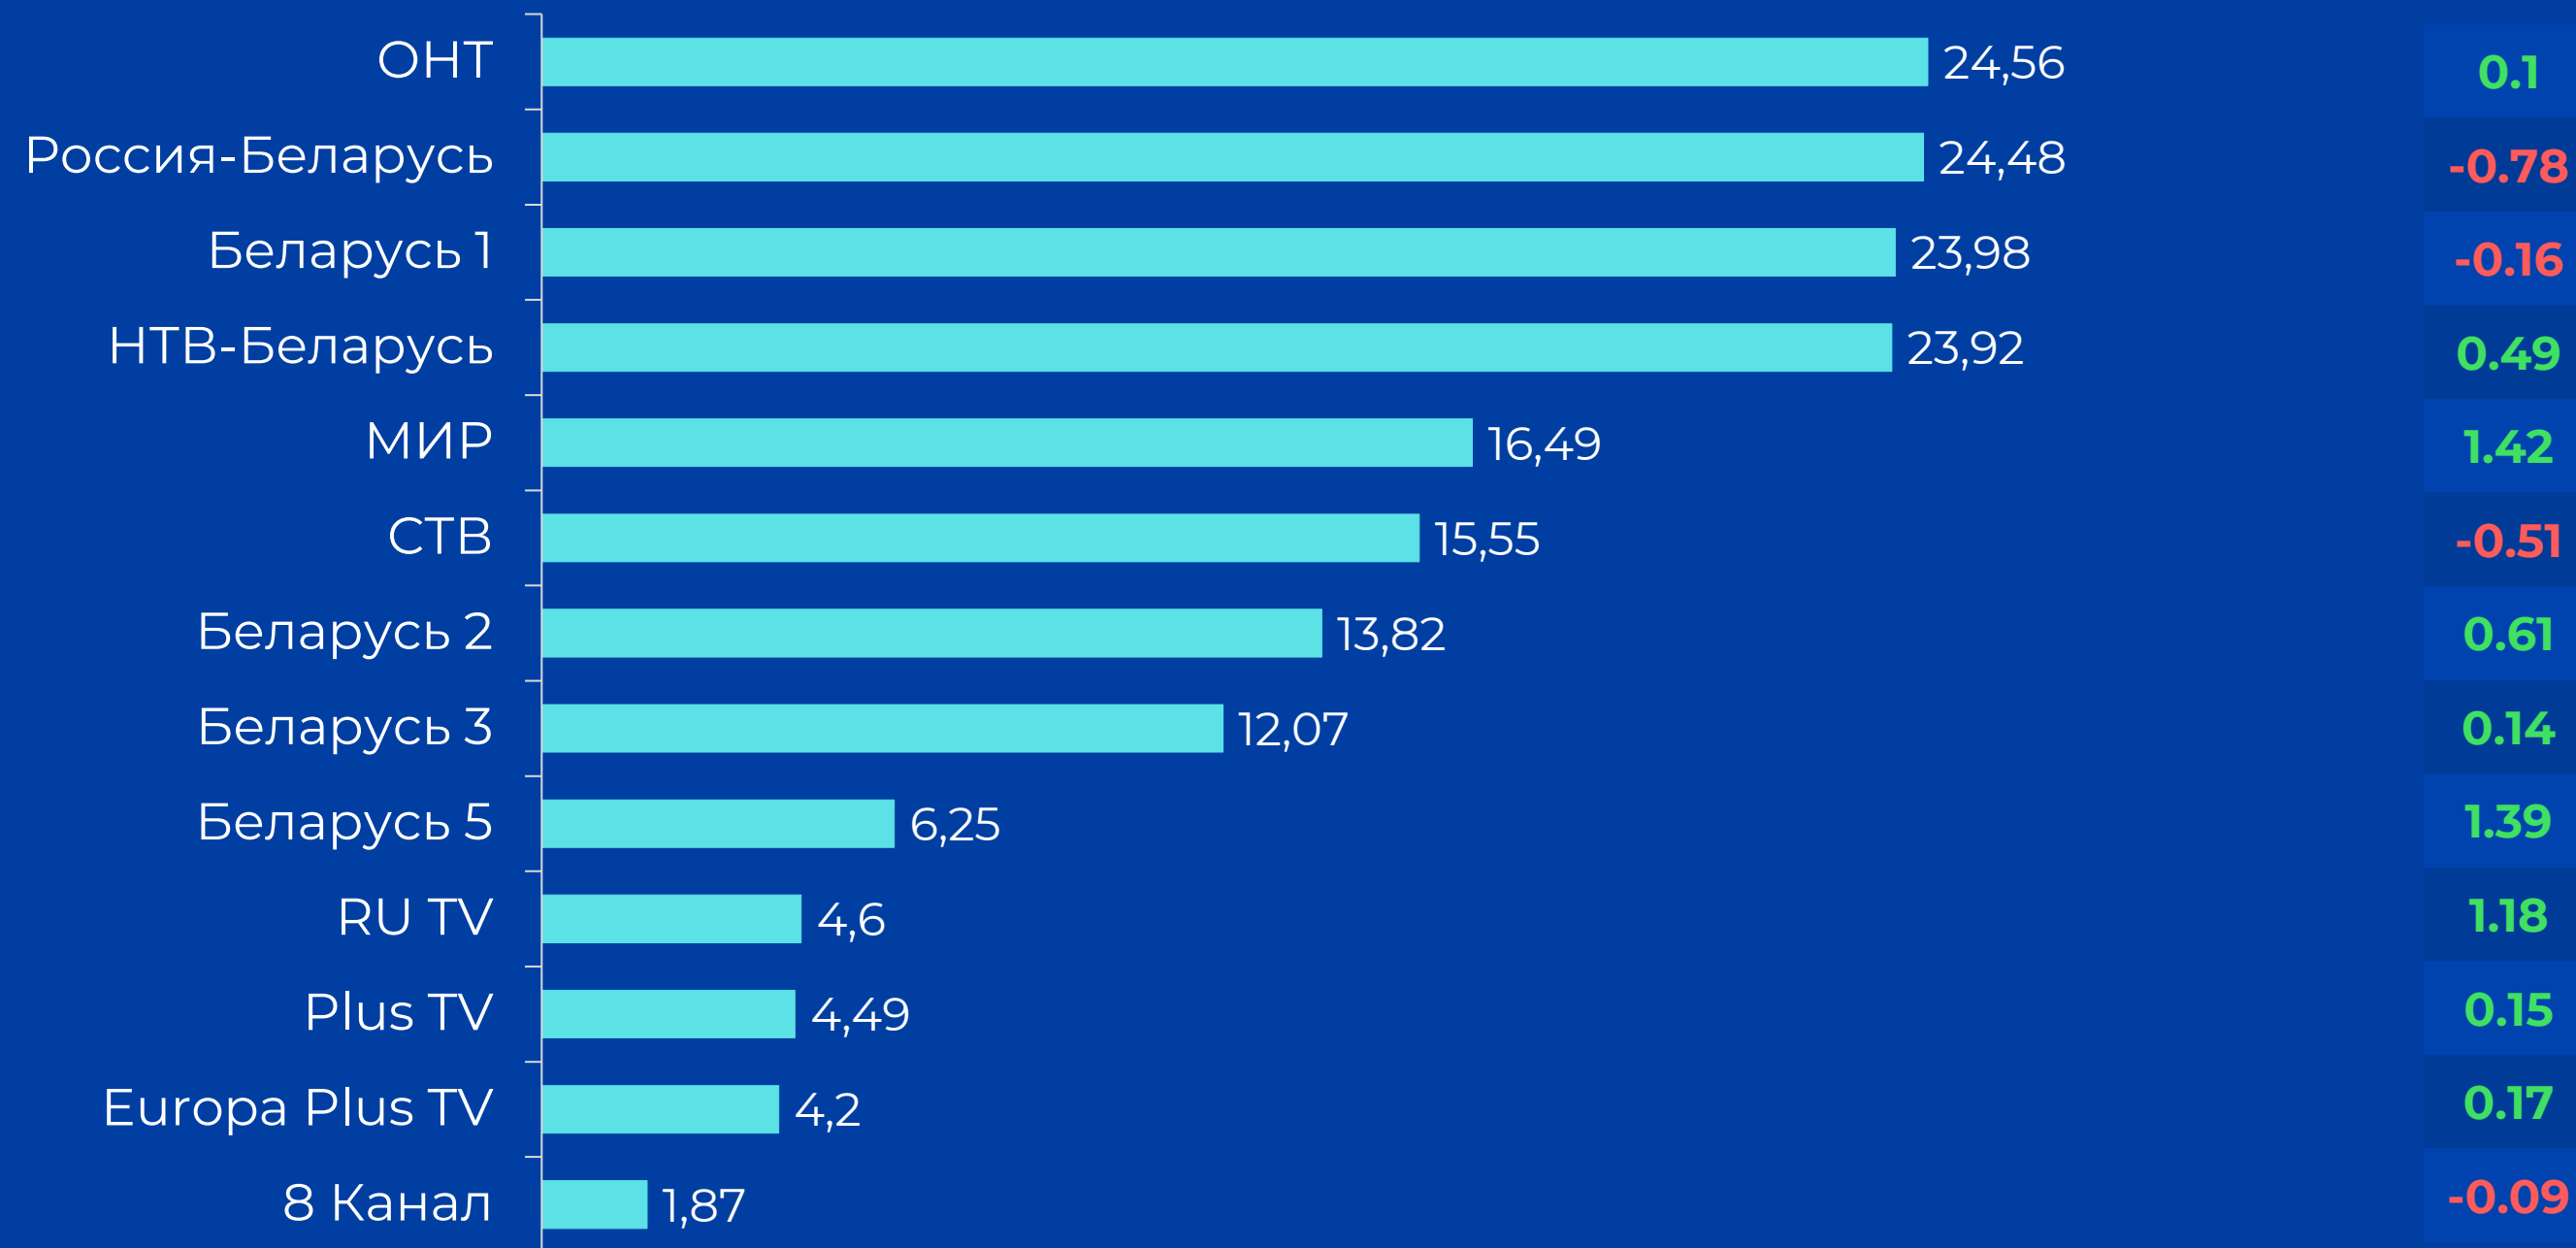

СРЕДНЕСУТОЧНЫЙ ОХВАТ КАНАЛОВ, AvRch%