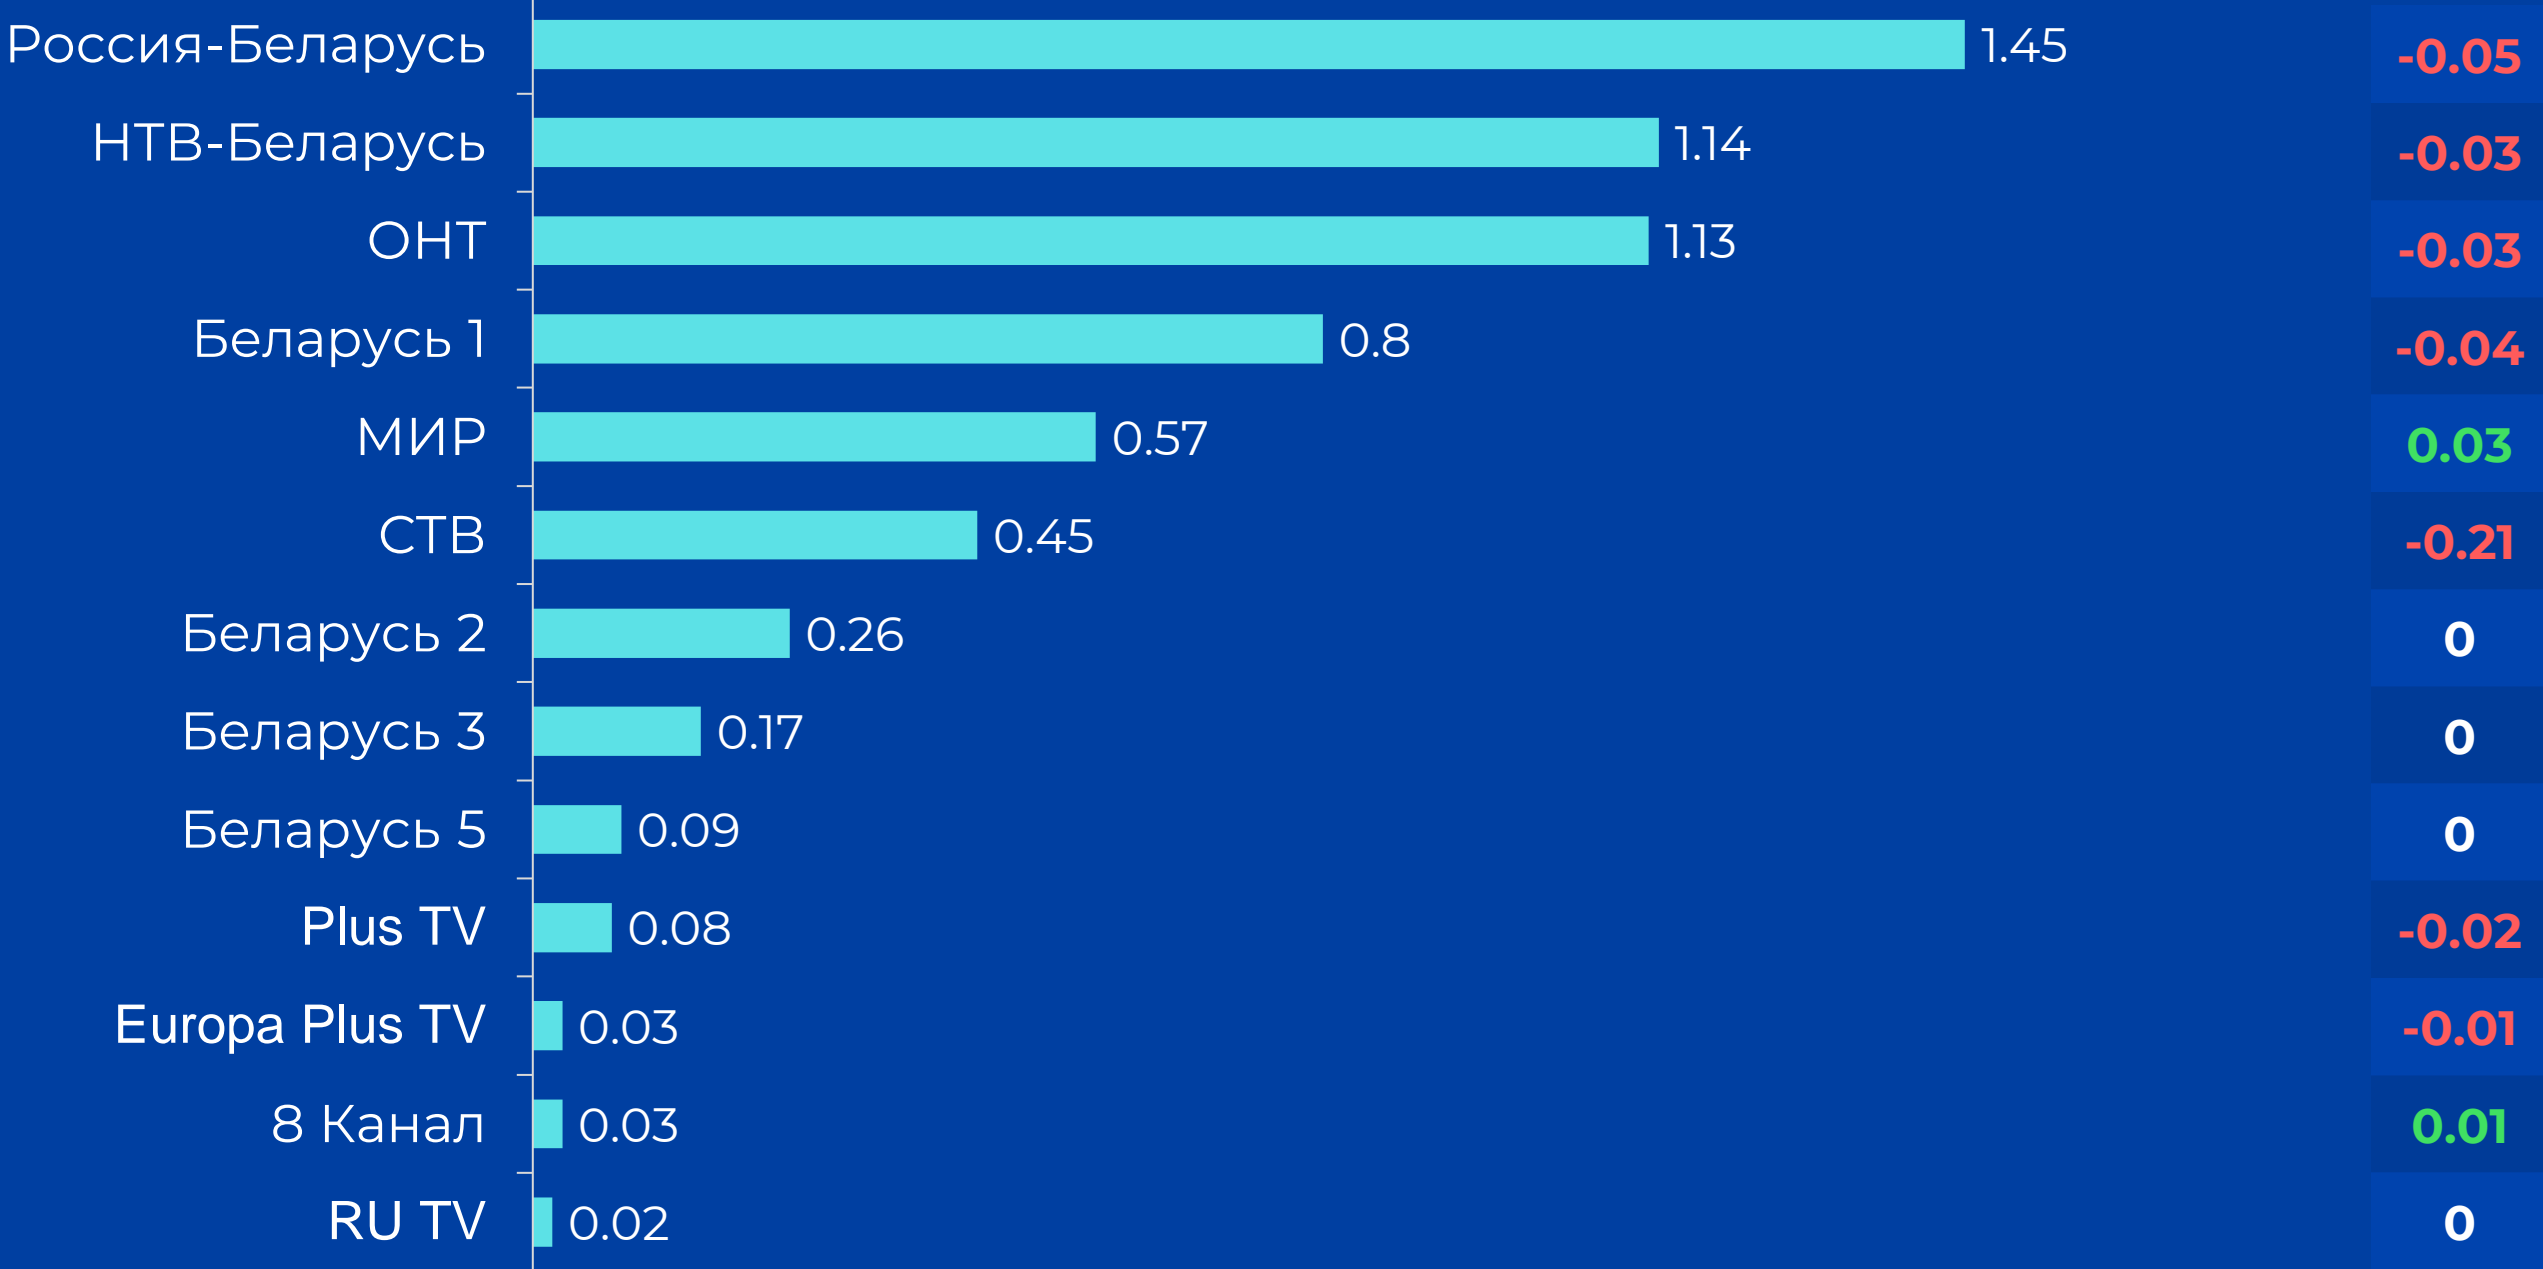

СРЕДНЕСУТОЧНЫЙ РЕЙТИНГ КАНАЛОВ, Rtg%