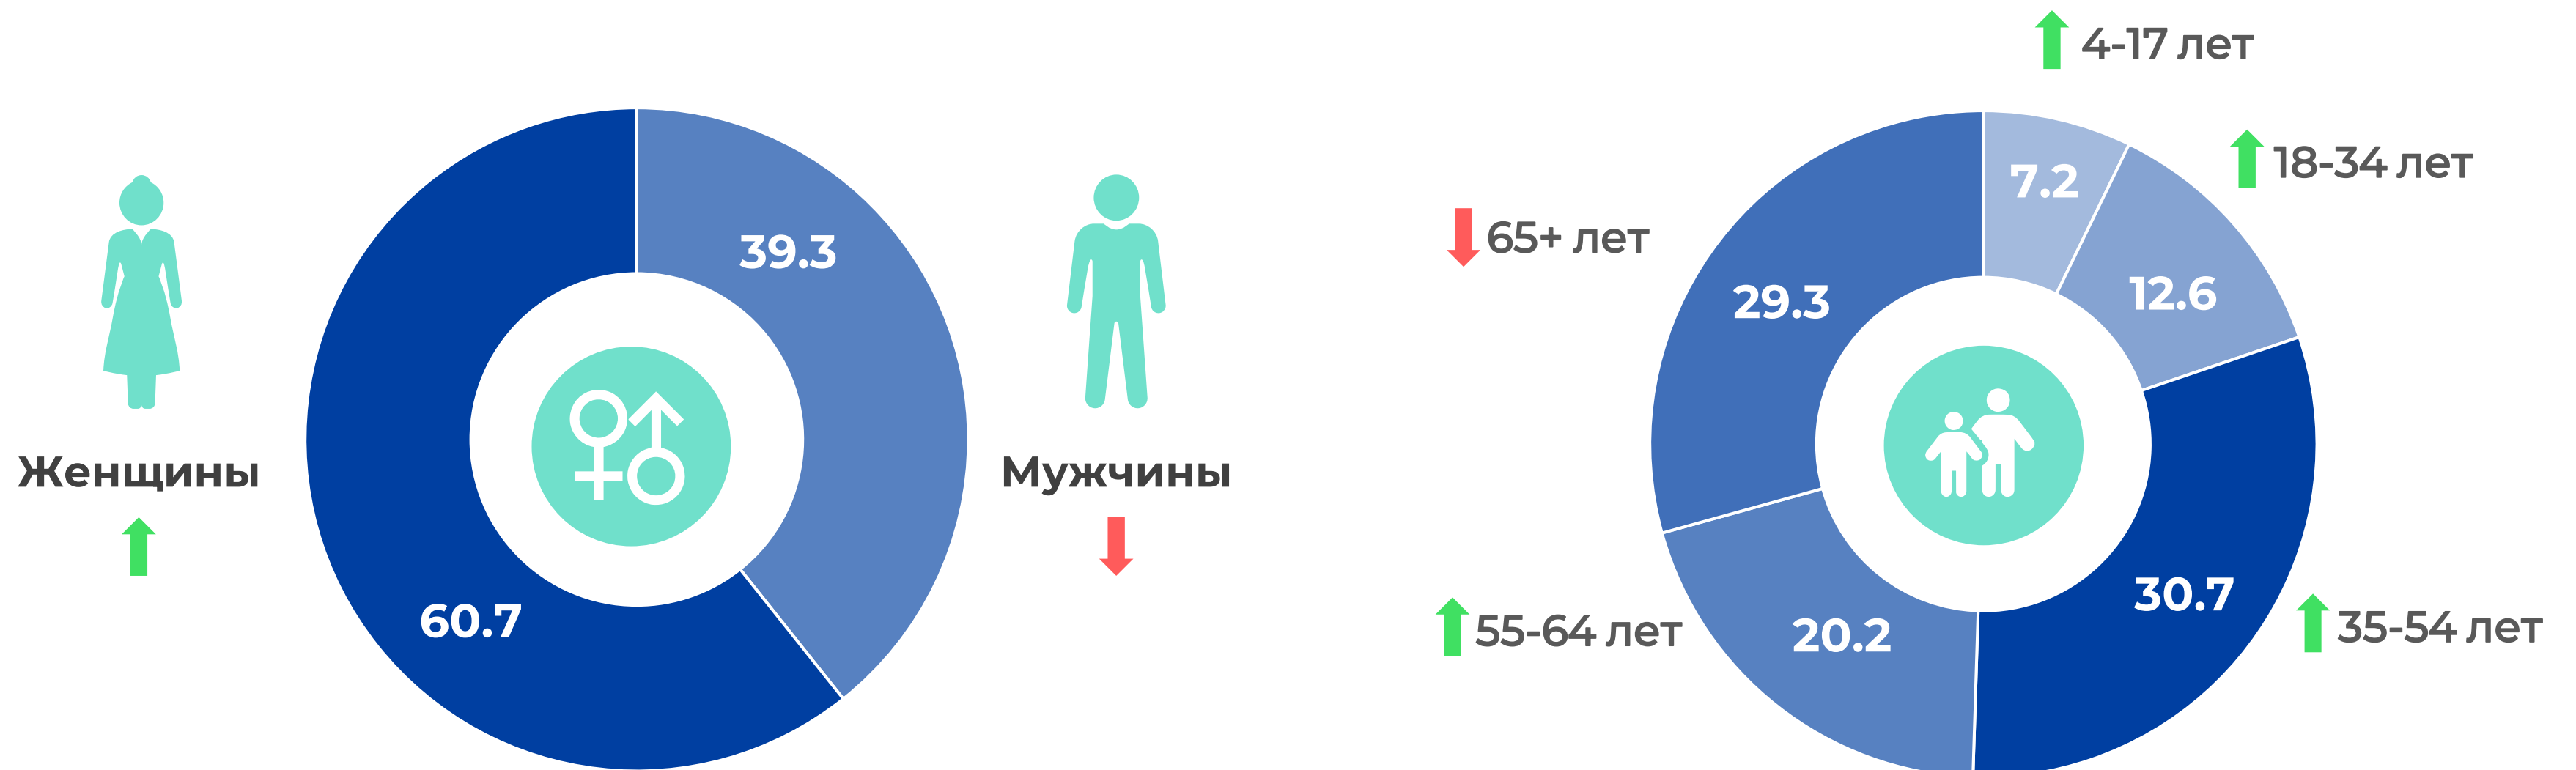

▶ **Генеральная совокупность:**

Городское население Республики Беларусь в возрасте 4 лет и старше.

▶ **Размер генеральной совокупности:**

6 961 тысяча человек.

▶ **Эфирные сутки:**

05:00-29:00.

▶ **Количество измеряемых телеканалов:**

13 телеканалов в измерении аудитории,
47 телеканалов в другом измеряемом ТВ,
12 телеканалов в мониторинге.

ПРОФИЛЬ ТЕЛЕЗРИТЕЛЯ, TgSat%

Среди телезрителей процент женщин выше, чем процент мужчин.

Наибольшее количество телезрителей было зарегистрировано в возрастных группах 35-54 и 65+ лет.

СРЕДНЕСУТОЧНЫЙ ОХВАТ ТЕЛЕВИДЕНИЯ, AvRch%/000

↑ **60.4%**

4 204 тыс. чел. генеральной совокупности ежедневно смотрели телевизор

● Красный цвет – отрицательная динамика.
● Зеленый цвет – положительная динамика.