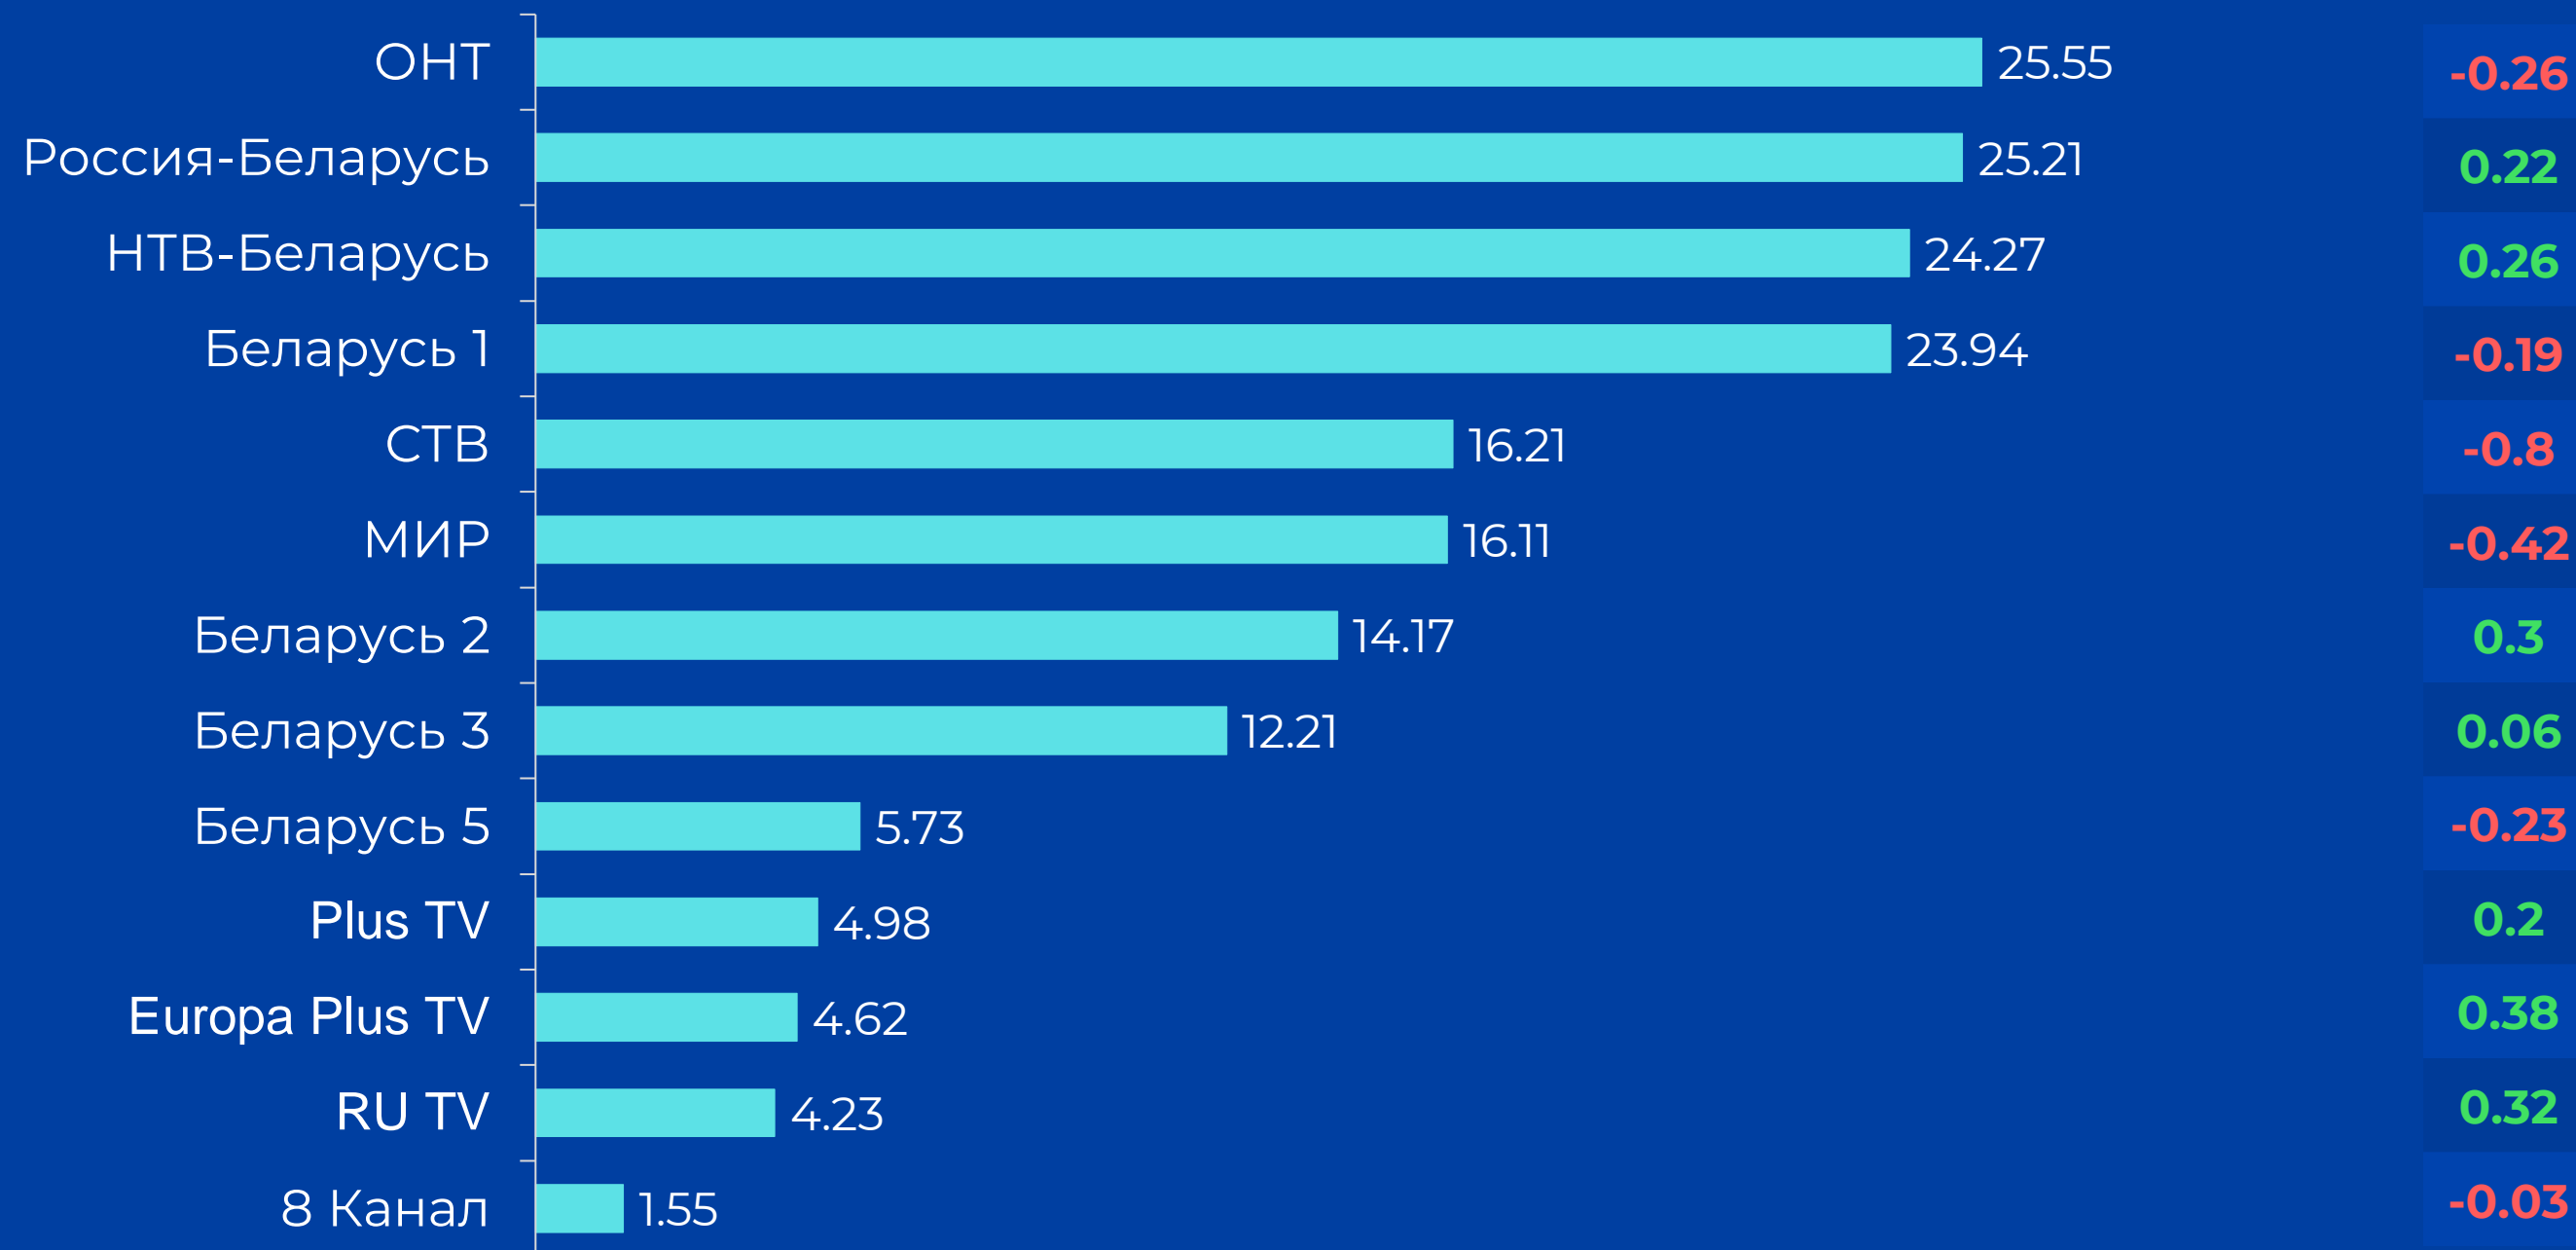

СРЕДНЕСУТОЧНЫЙ ОХВАТ КАНАЛОВ, AvRch%