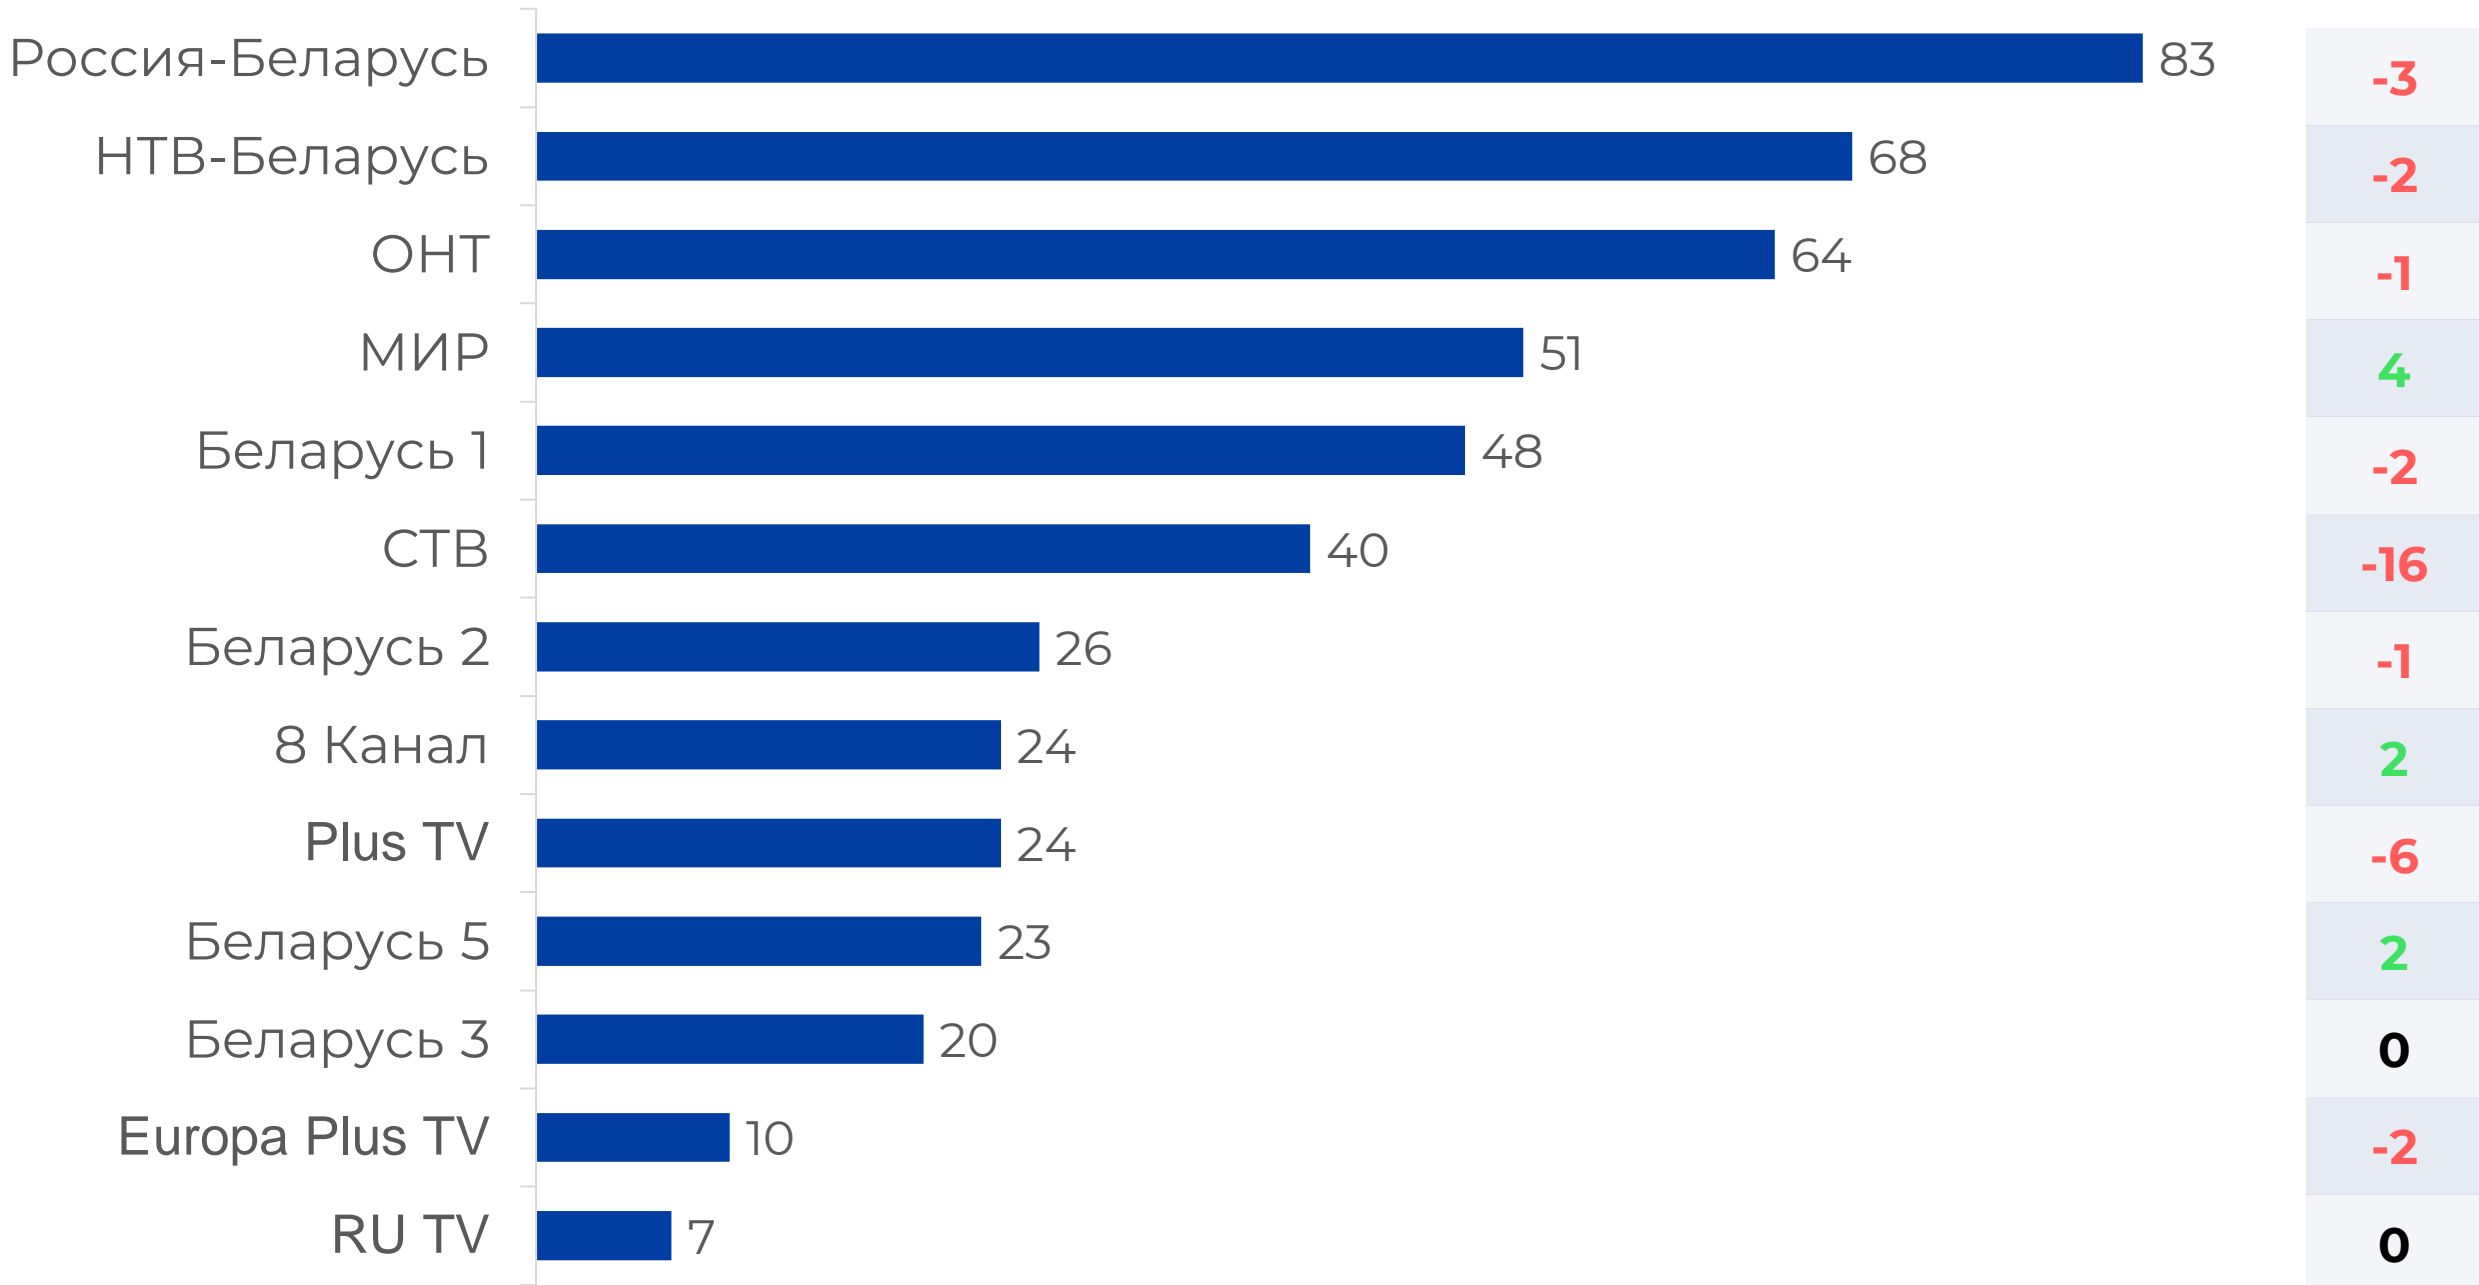

СРЕДНЕСУТОЧНЫЙ РЕЙТИНГ КАНАЛОВ, Rtg%

СРЕДНЕСУТОЧНАЯ ДОЛЯ КАНАЛОВ, Share%

СРЕДНЕСУТОЧНЫЙ ОХВАТ КАНАЛОВ, AvRch%

СРЕДНЕСУТОЧНОЕ ВРЕМЯ ПРОСМОТРА (ЗРИТЕЛИ)

ТОП 15 ПРОГРАММ НА ТЕЛЕКАНАЛАХ

| Программа | Канал | Дата | Начало | Окончание | Рейтинг |
|----------------------------------|-----------------|------------|----------|-----------|---------|
| ПРИВЕТ, АНДРЕЙ! | Россия-Беларусь | 27.01.2024 | 17:49:27 | 19:43:12 | 6.57 |
| ПЛЮС-МИНУС. ПОГОДА НА НЕДЕЛЮ | Россия-Беларусь | 27.01.2024 | 19:45:10 | 19:59:48 | 5.67 |
| ПЕСНИ ОТ ВСЕЙ ДУШИ | Россия-Беларусь | 28.01.2024 | 17:50:01 | 19:47:02 | 5.4 |
| ИЗМАЙЛОВСКИЙ ПАРК | Россия-Беларусь | 28.01.2024 | 19:47:02 | 19:59:49 | 5.03 |
| ВЕСТИ НЕДЕЛИ | Россия-Беларусь | 28.01.2024 | 19:59:49 | 20:59:46 | 5 |
| ФАКТОР.ВУ | Беларусь 1 | 26.01.2024 | 20:44:48 | 23:38:23 | 4.81 |
| ВЕСТИ (20:00) | Россия-Беларусь | 27.01.2024 | 19:59:48 | 20:59:47 | 4.72 |
| ТЫ НЕ ПОВЕРИШЬ! | НТВ-Беларусь | 27.01.2024 | 20:25:04 | 21:17:04 | 4.57 |
| ПОЛЕ ЧУДЕС | ОНТ | 26.01.2024 | 18:59:59 | 20:08:45 | 4.41 |
| ИТОГИ НЕДЕЛИ С ИРАДОЙ ЗЕЙНАЛОВОЙ | НТВ-Беларусь | 28.01.2024 | 19:00:00 | 20:18:32 | 4.16 |
| ОСНОВАНО НА РЕАЛЬНЫХ СОБЫТИЯХ | НТВ-Беларусь | 27.01.2024 | 21:17:49 | 21:58:56 | 4 |
| НАШИ НОВОСТИ (18:00) | ОНТ | 24.01.2024 | 18:00:01 | 18:23:00 | 3.93 |
| ВРЕМЯ ПОКАЖЕТ | ОНТ | 22.01.2024 | 18:22:27 | 18:58:45 | 3.89 |
| СКЛИФOSОВСКИЙ 9 | Россия-Беларусь | 25.01.2024 | 22:36:07 | 22:59:50 | 3.88 |
| НОВОСТИ (20:00) | ОНТ | 26.01.2024 | 20:08:45 | 20:30:07 | 3.7 |