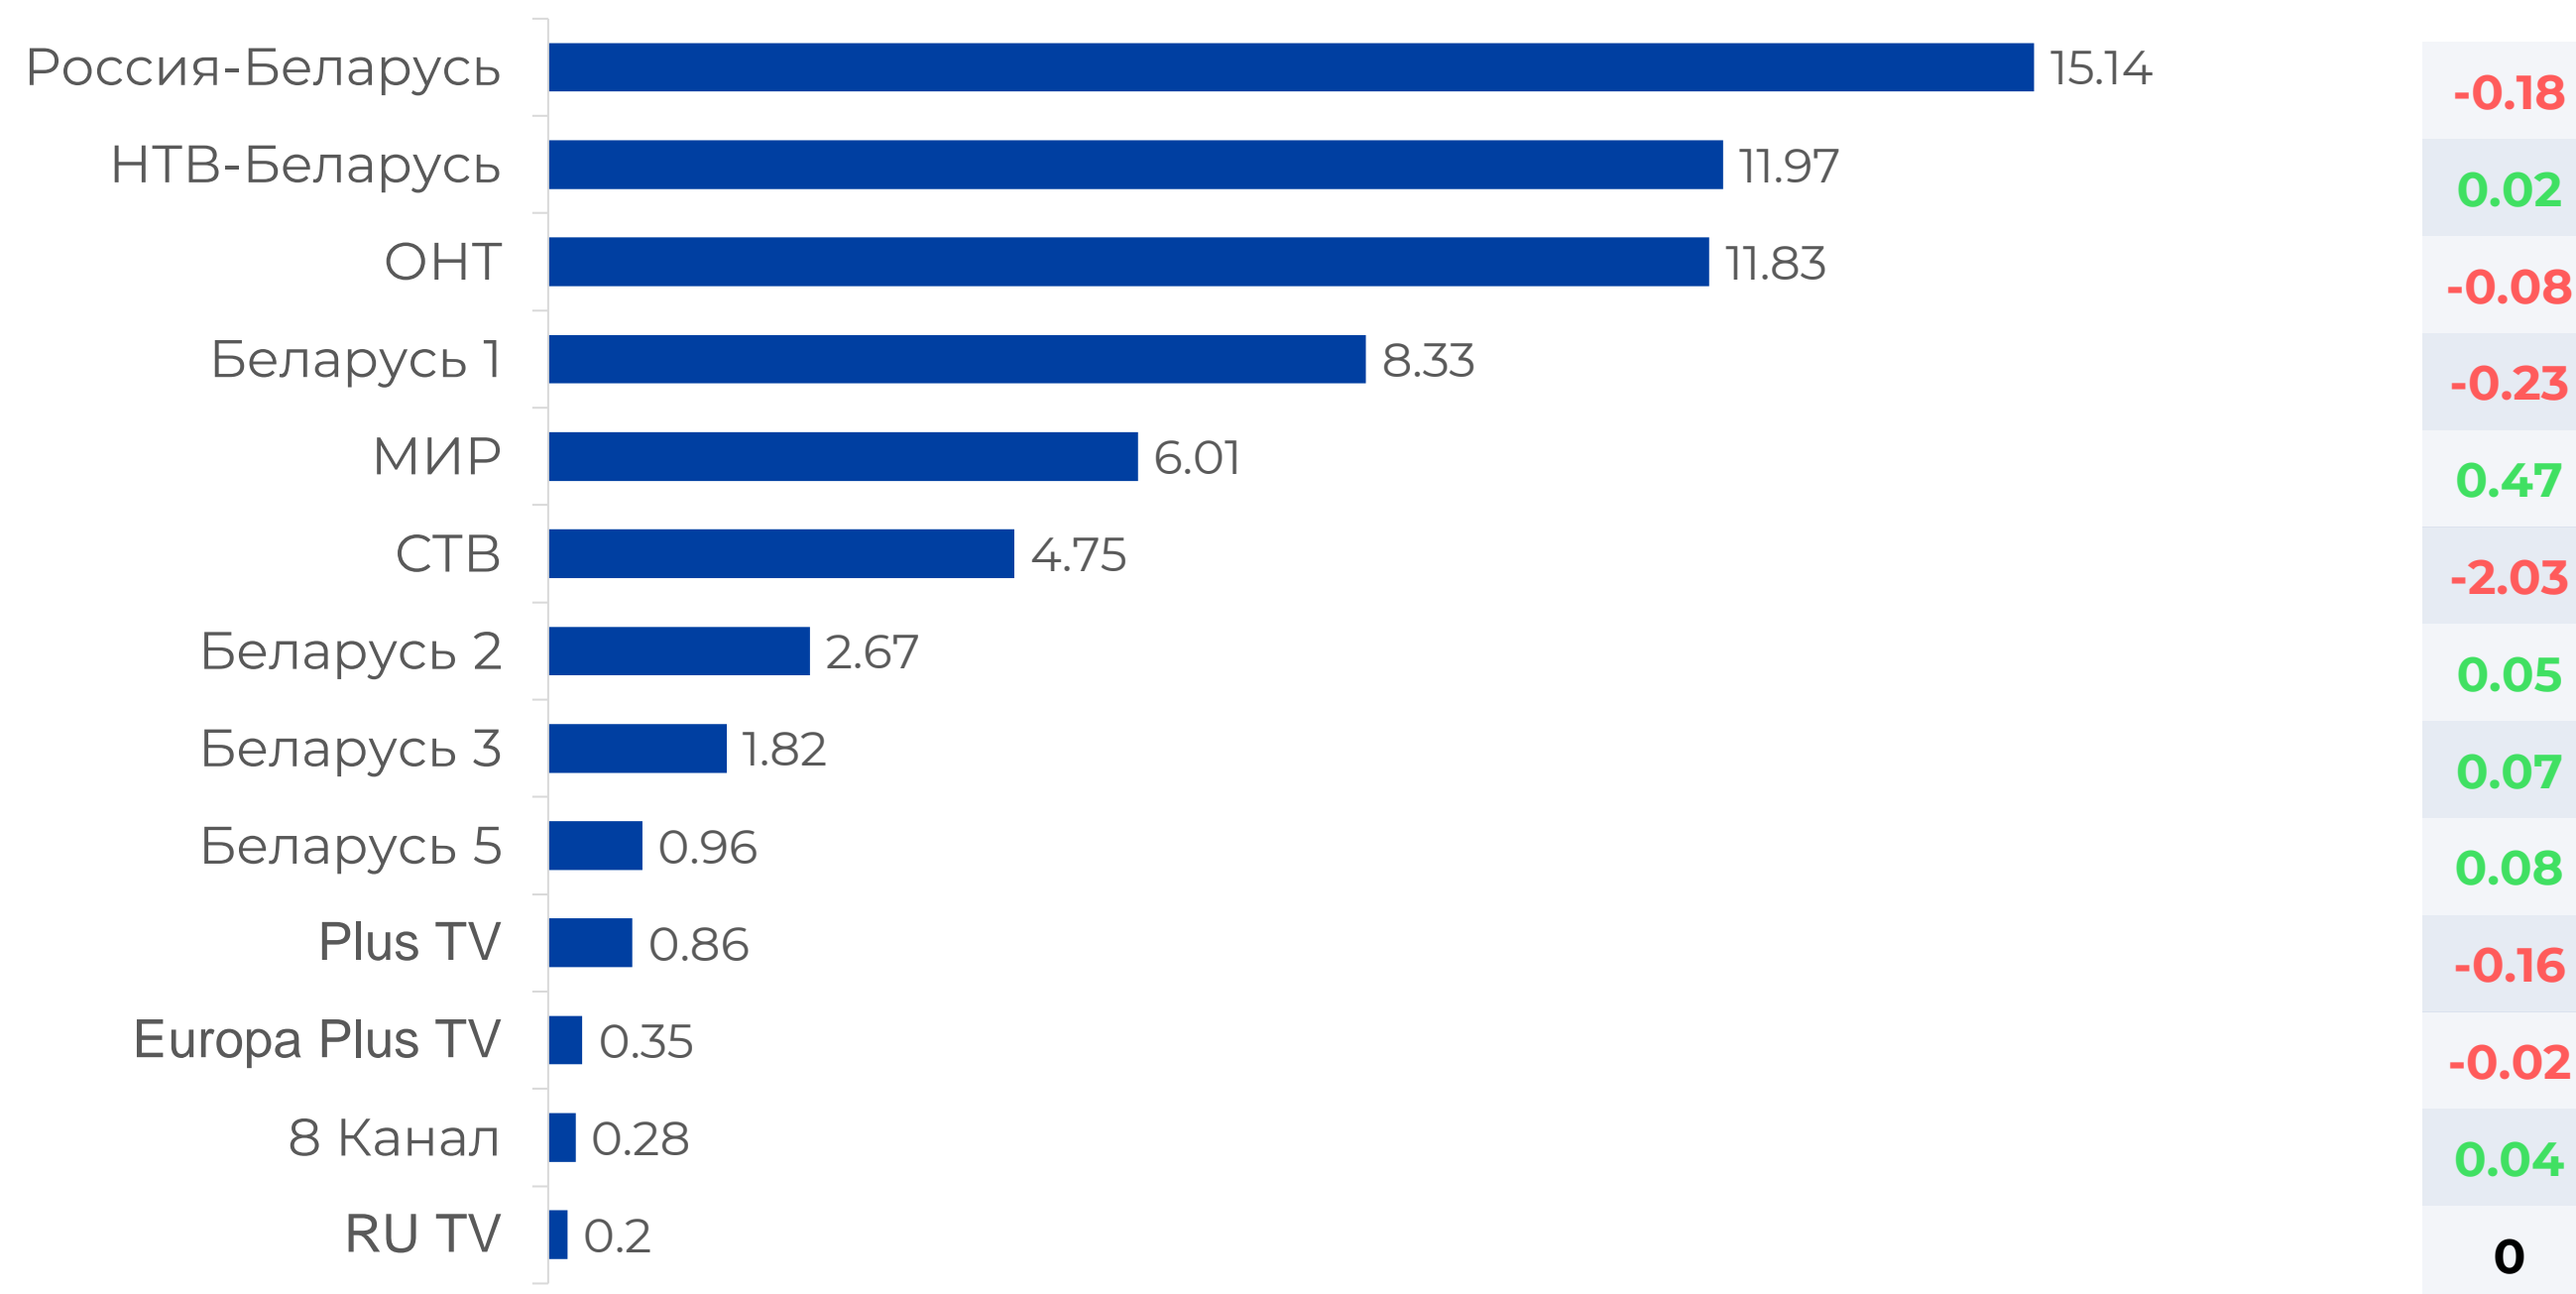

СРЕДНЕСУТОЧНАЯ ДОЛЯ КАНАЛОВ, Share%