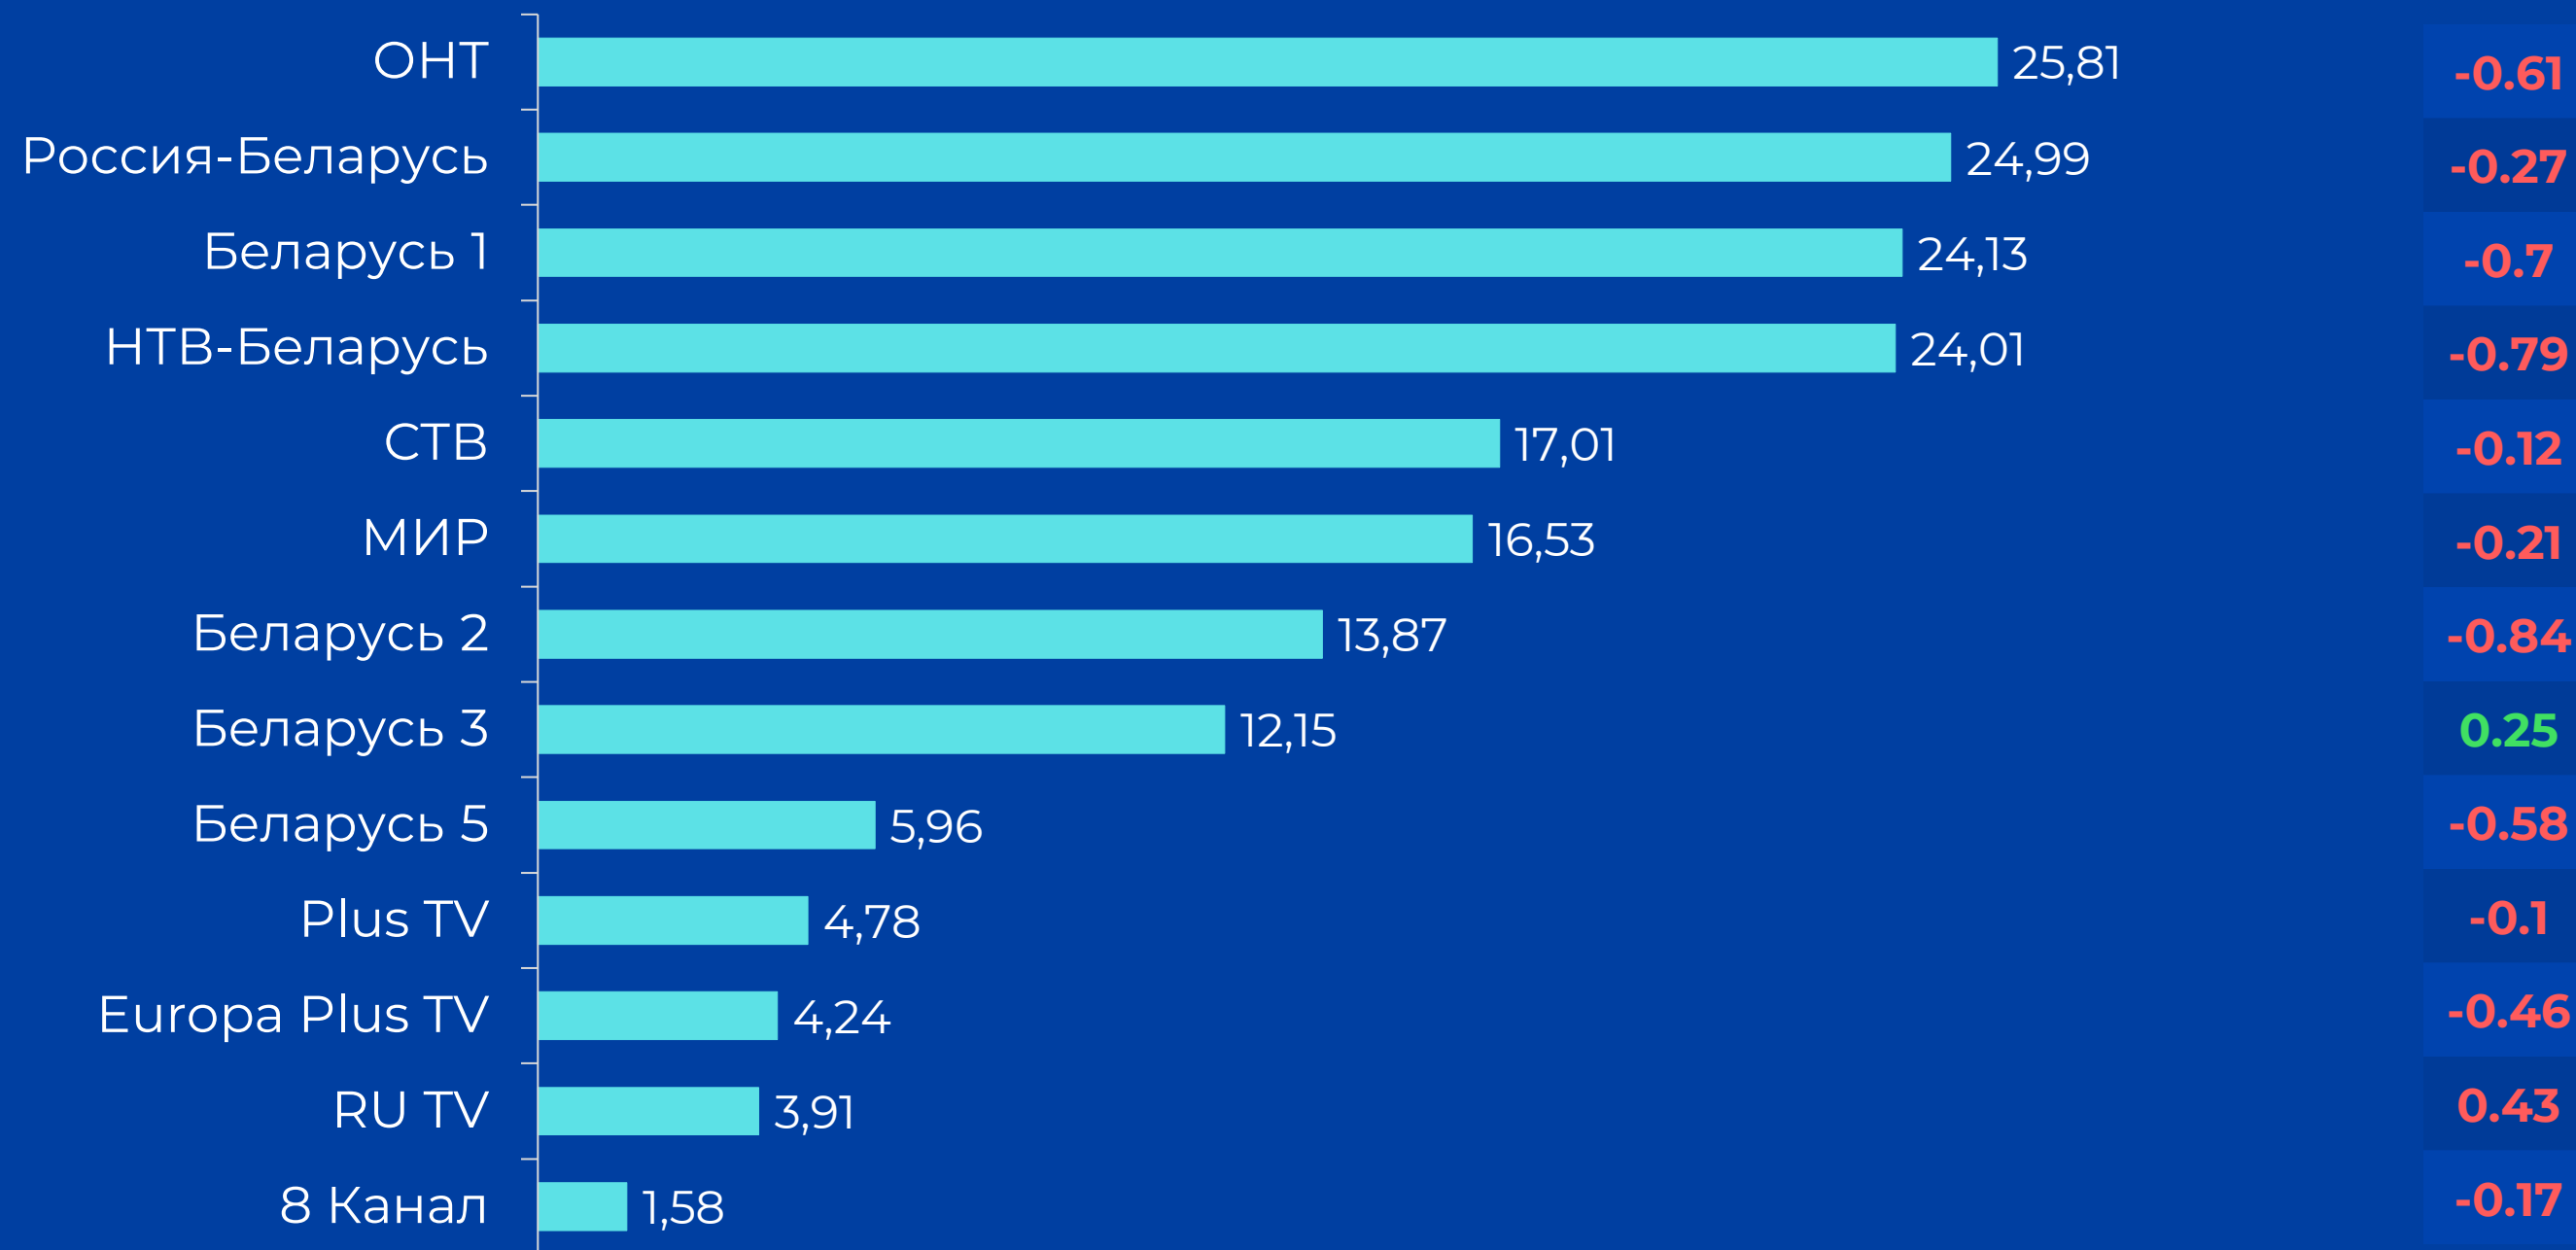

СРЕДНЕСУТОЧНЫЙ ОХВАТ КАНАЛОВ, AvRch%