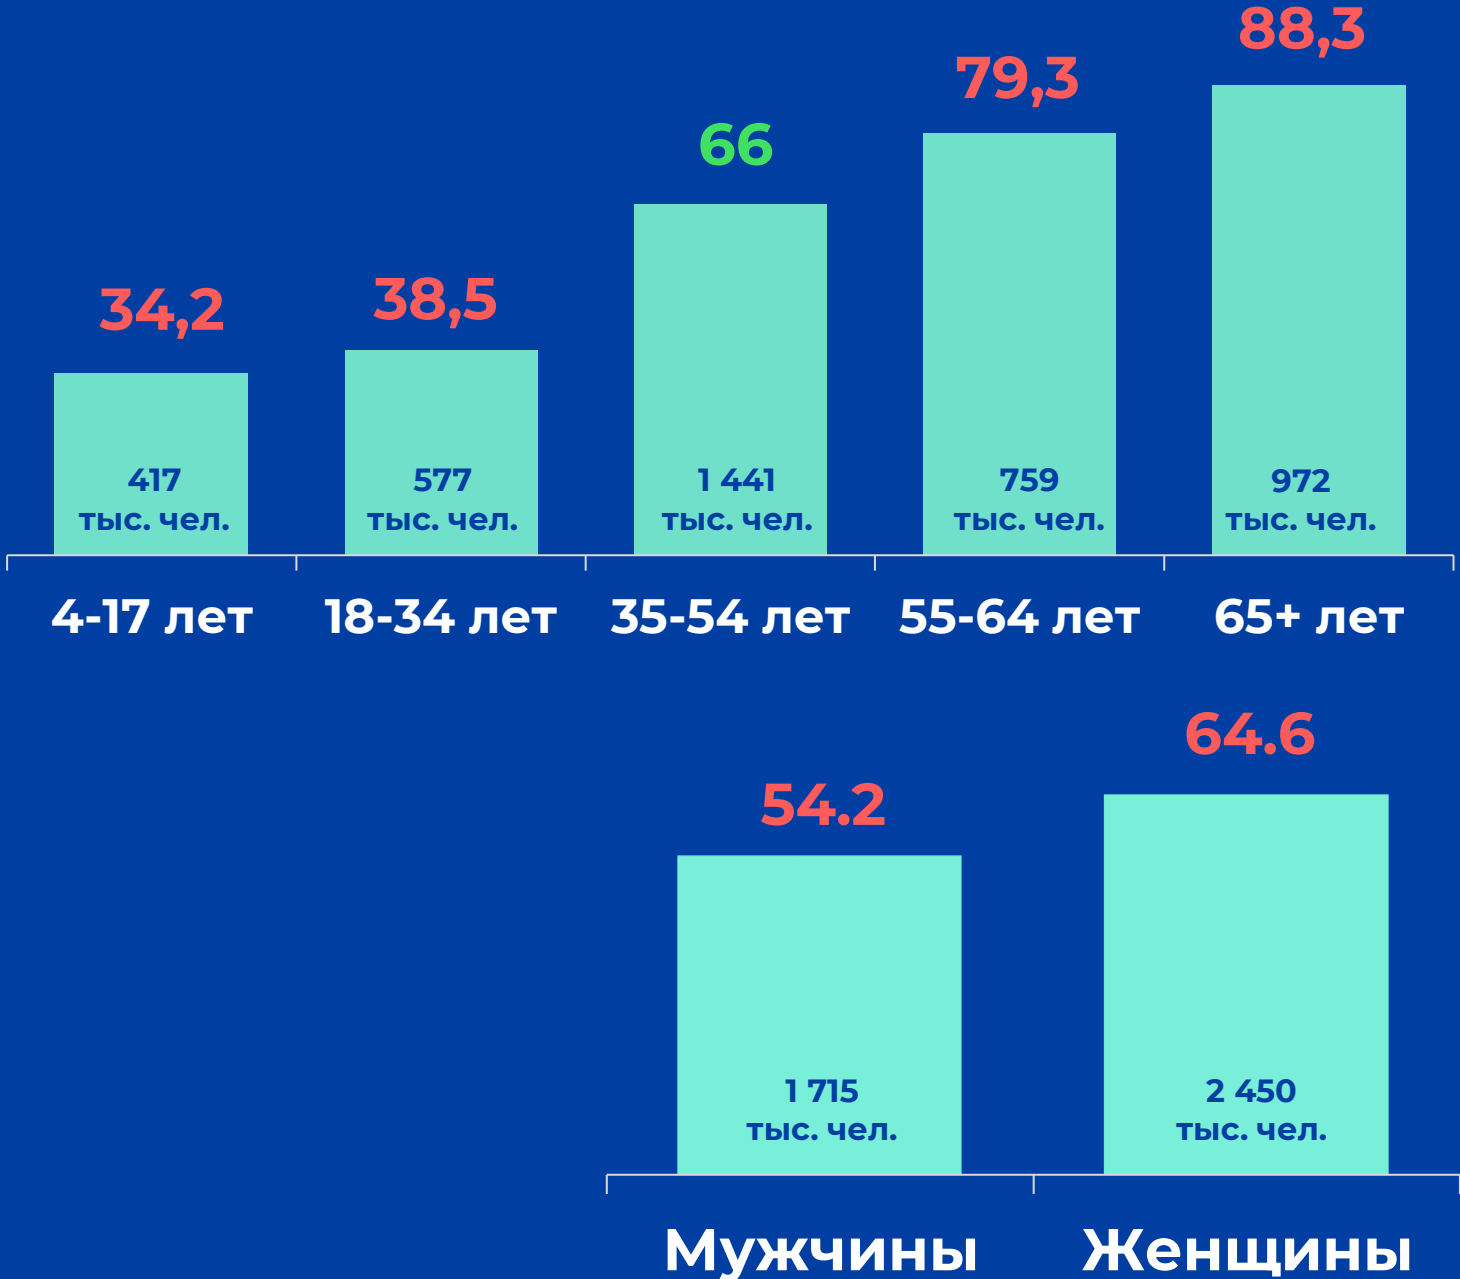

## ▶ **Количество измеряемых телеканалов:**

13 телеканалов в измерении аудитории,  
47 телеканалов в другом измеряемом ТВ,  
12 телеканалов в мониторинге.

# ПРОФИЛЬ ТЕЛЕЗРИТЕЛЯ, TgSat%

Среди телезрителей процент женщин выше, чем процент мужчин.

Наибольшее количество телезрителей было зарегистрировано в возрастных группах 35-54 и 65+ лет.

# СРЕДНЕСУТОЧНЫЙ ОХВАТ ТЕЛЕВИДЕНИЯ, AvRch%/000

**↓ 59.8%**

4 166 тыс. чел. генеральной совокупности ежедневно смотрели телевизор

● Красный цвет – отрицательная динамика.  
● Зеленый цвет – положительная динамика.