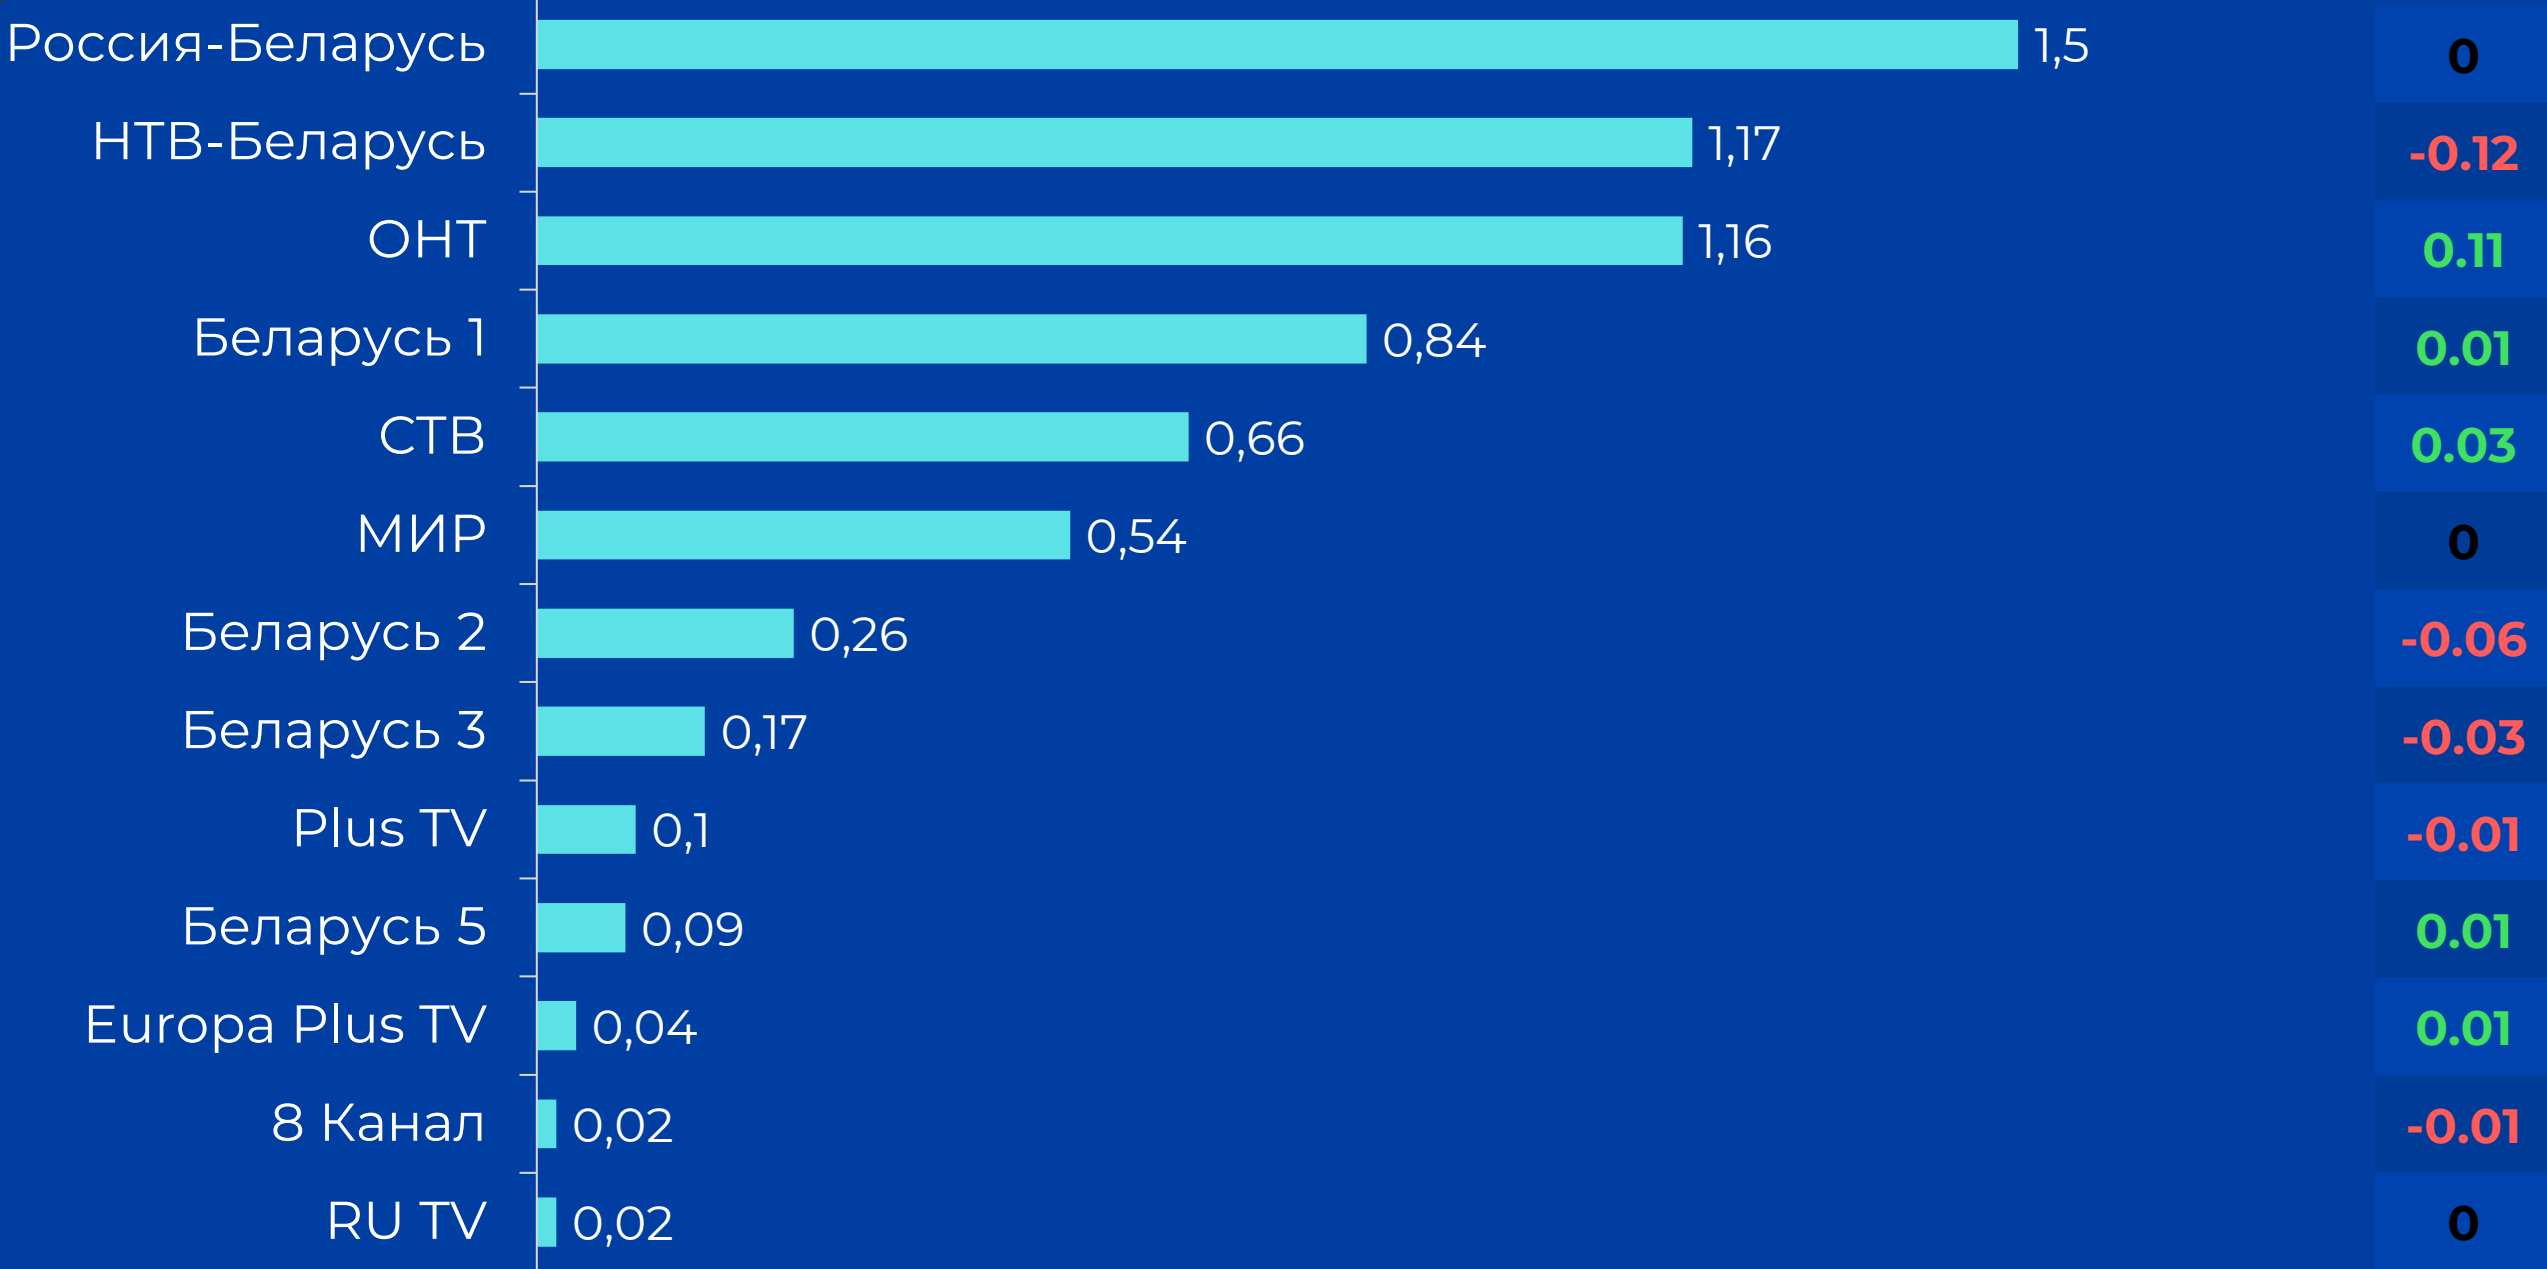

СРЕДНЕСУТОЧНЫЙ РЕЙТИНГ КАНАЛОВ, Rtg%