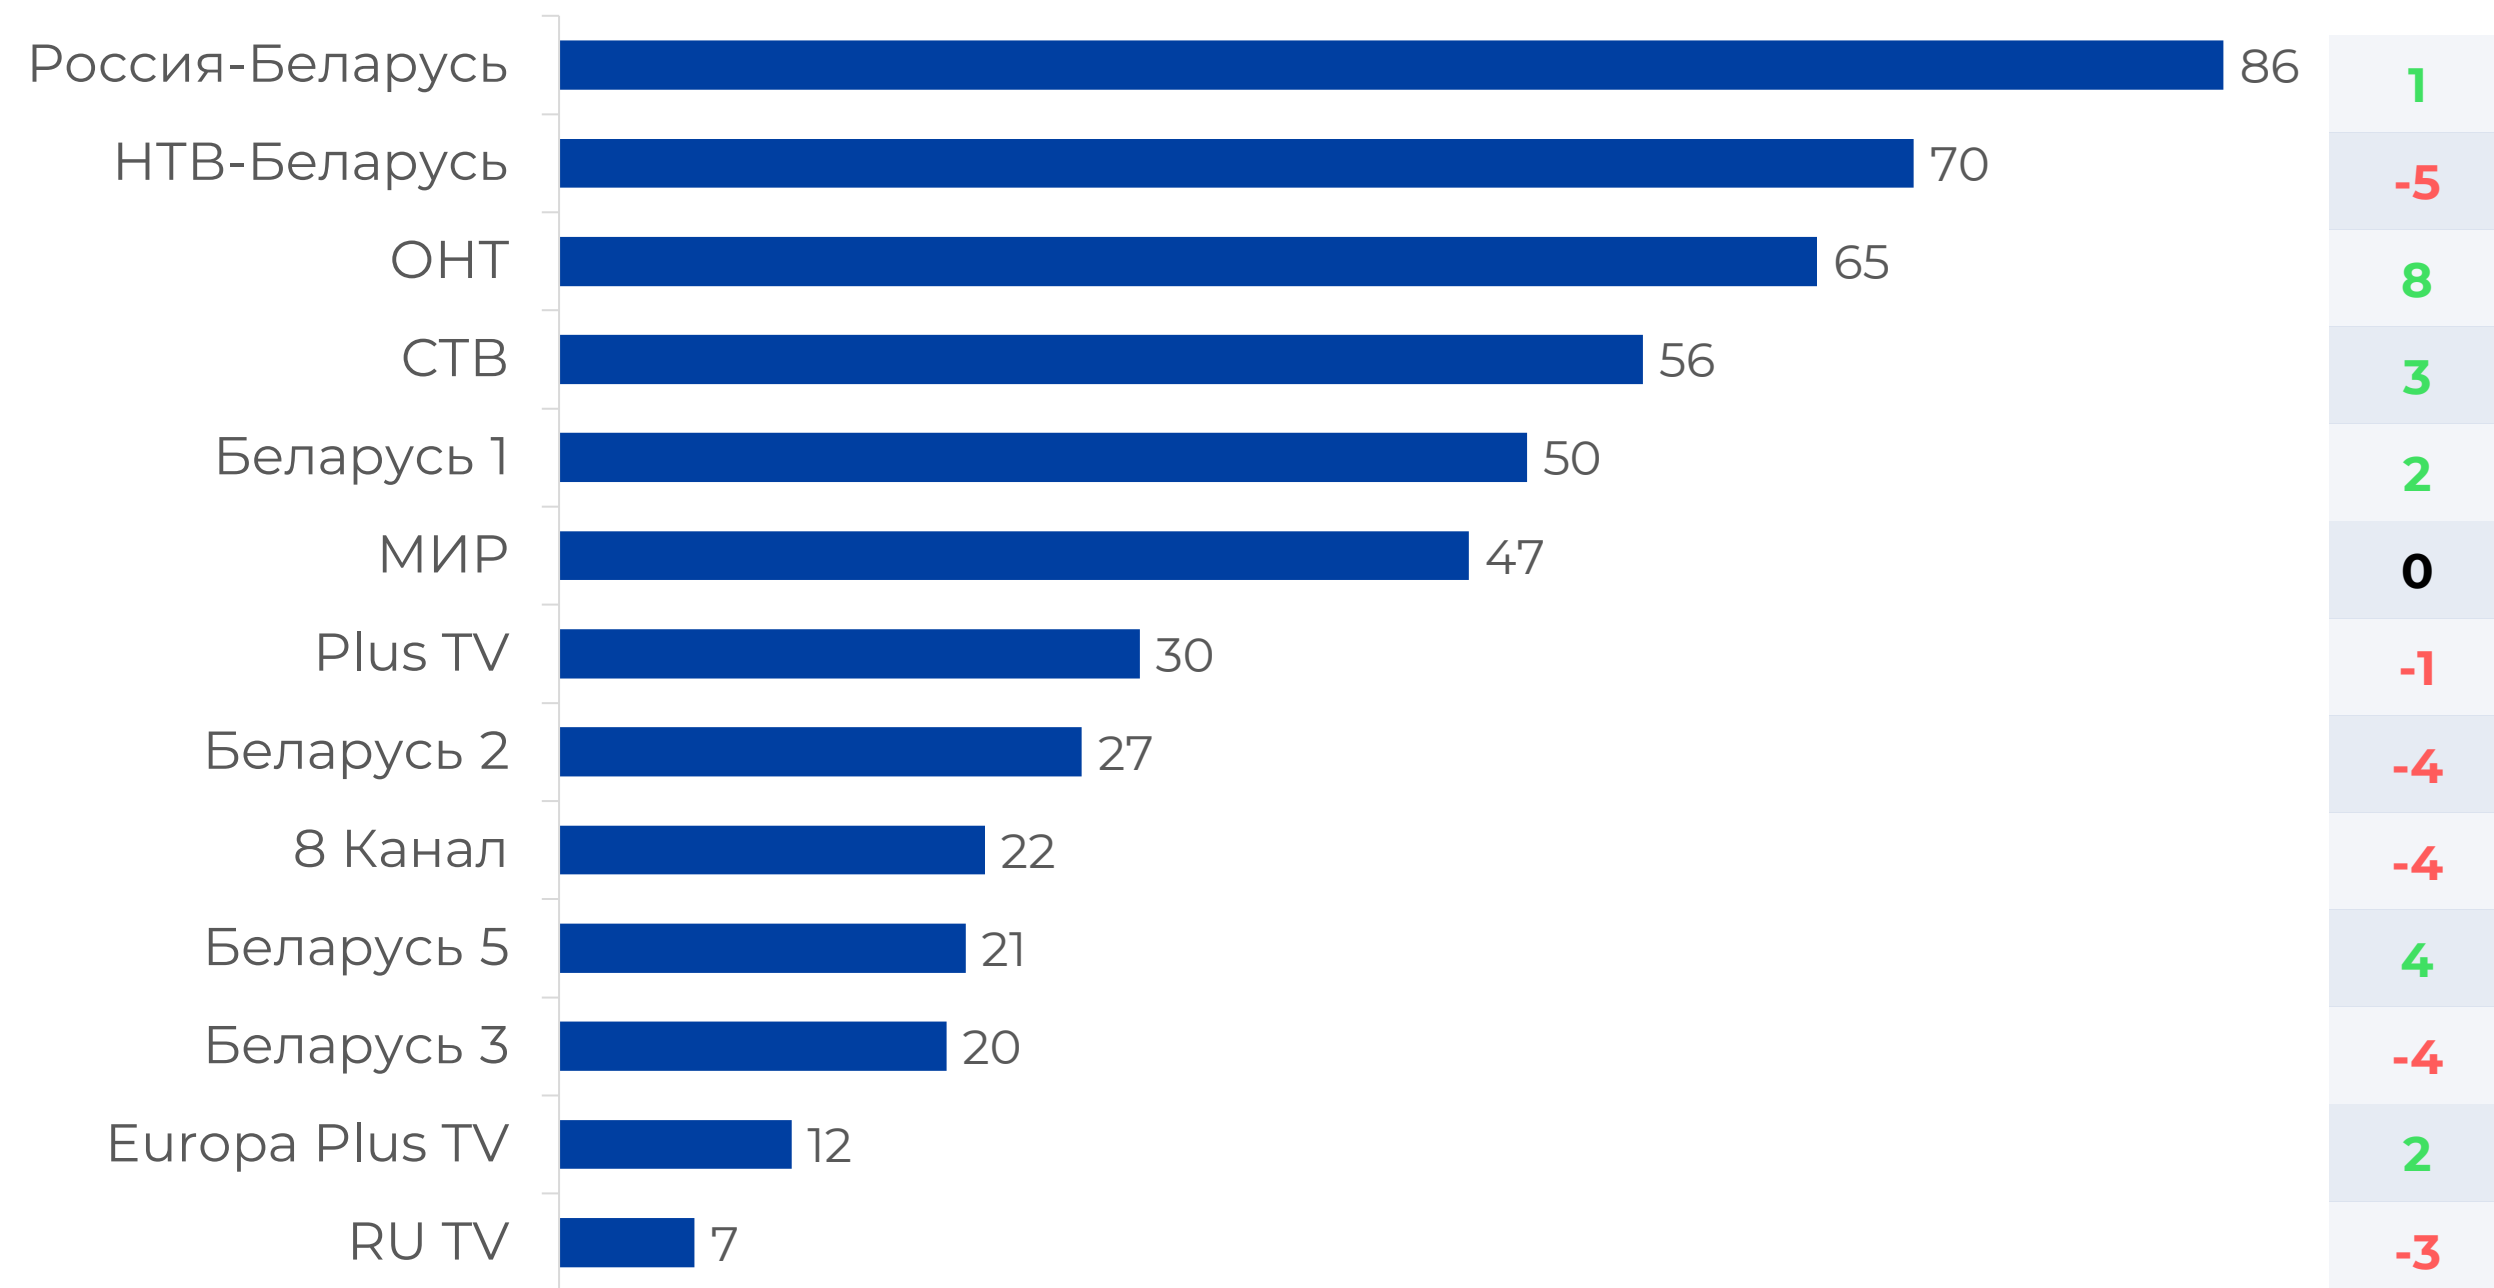

СРЕДНЕСУТОЧНОЕ ВРЕМЯ ПРОСМОТРА (ЗРИТЕЛИ)