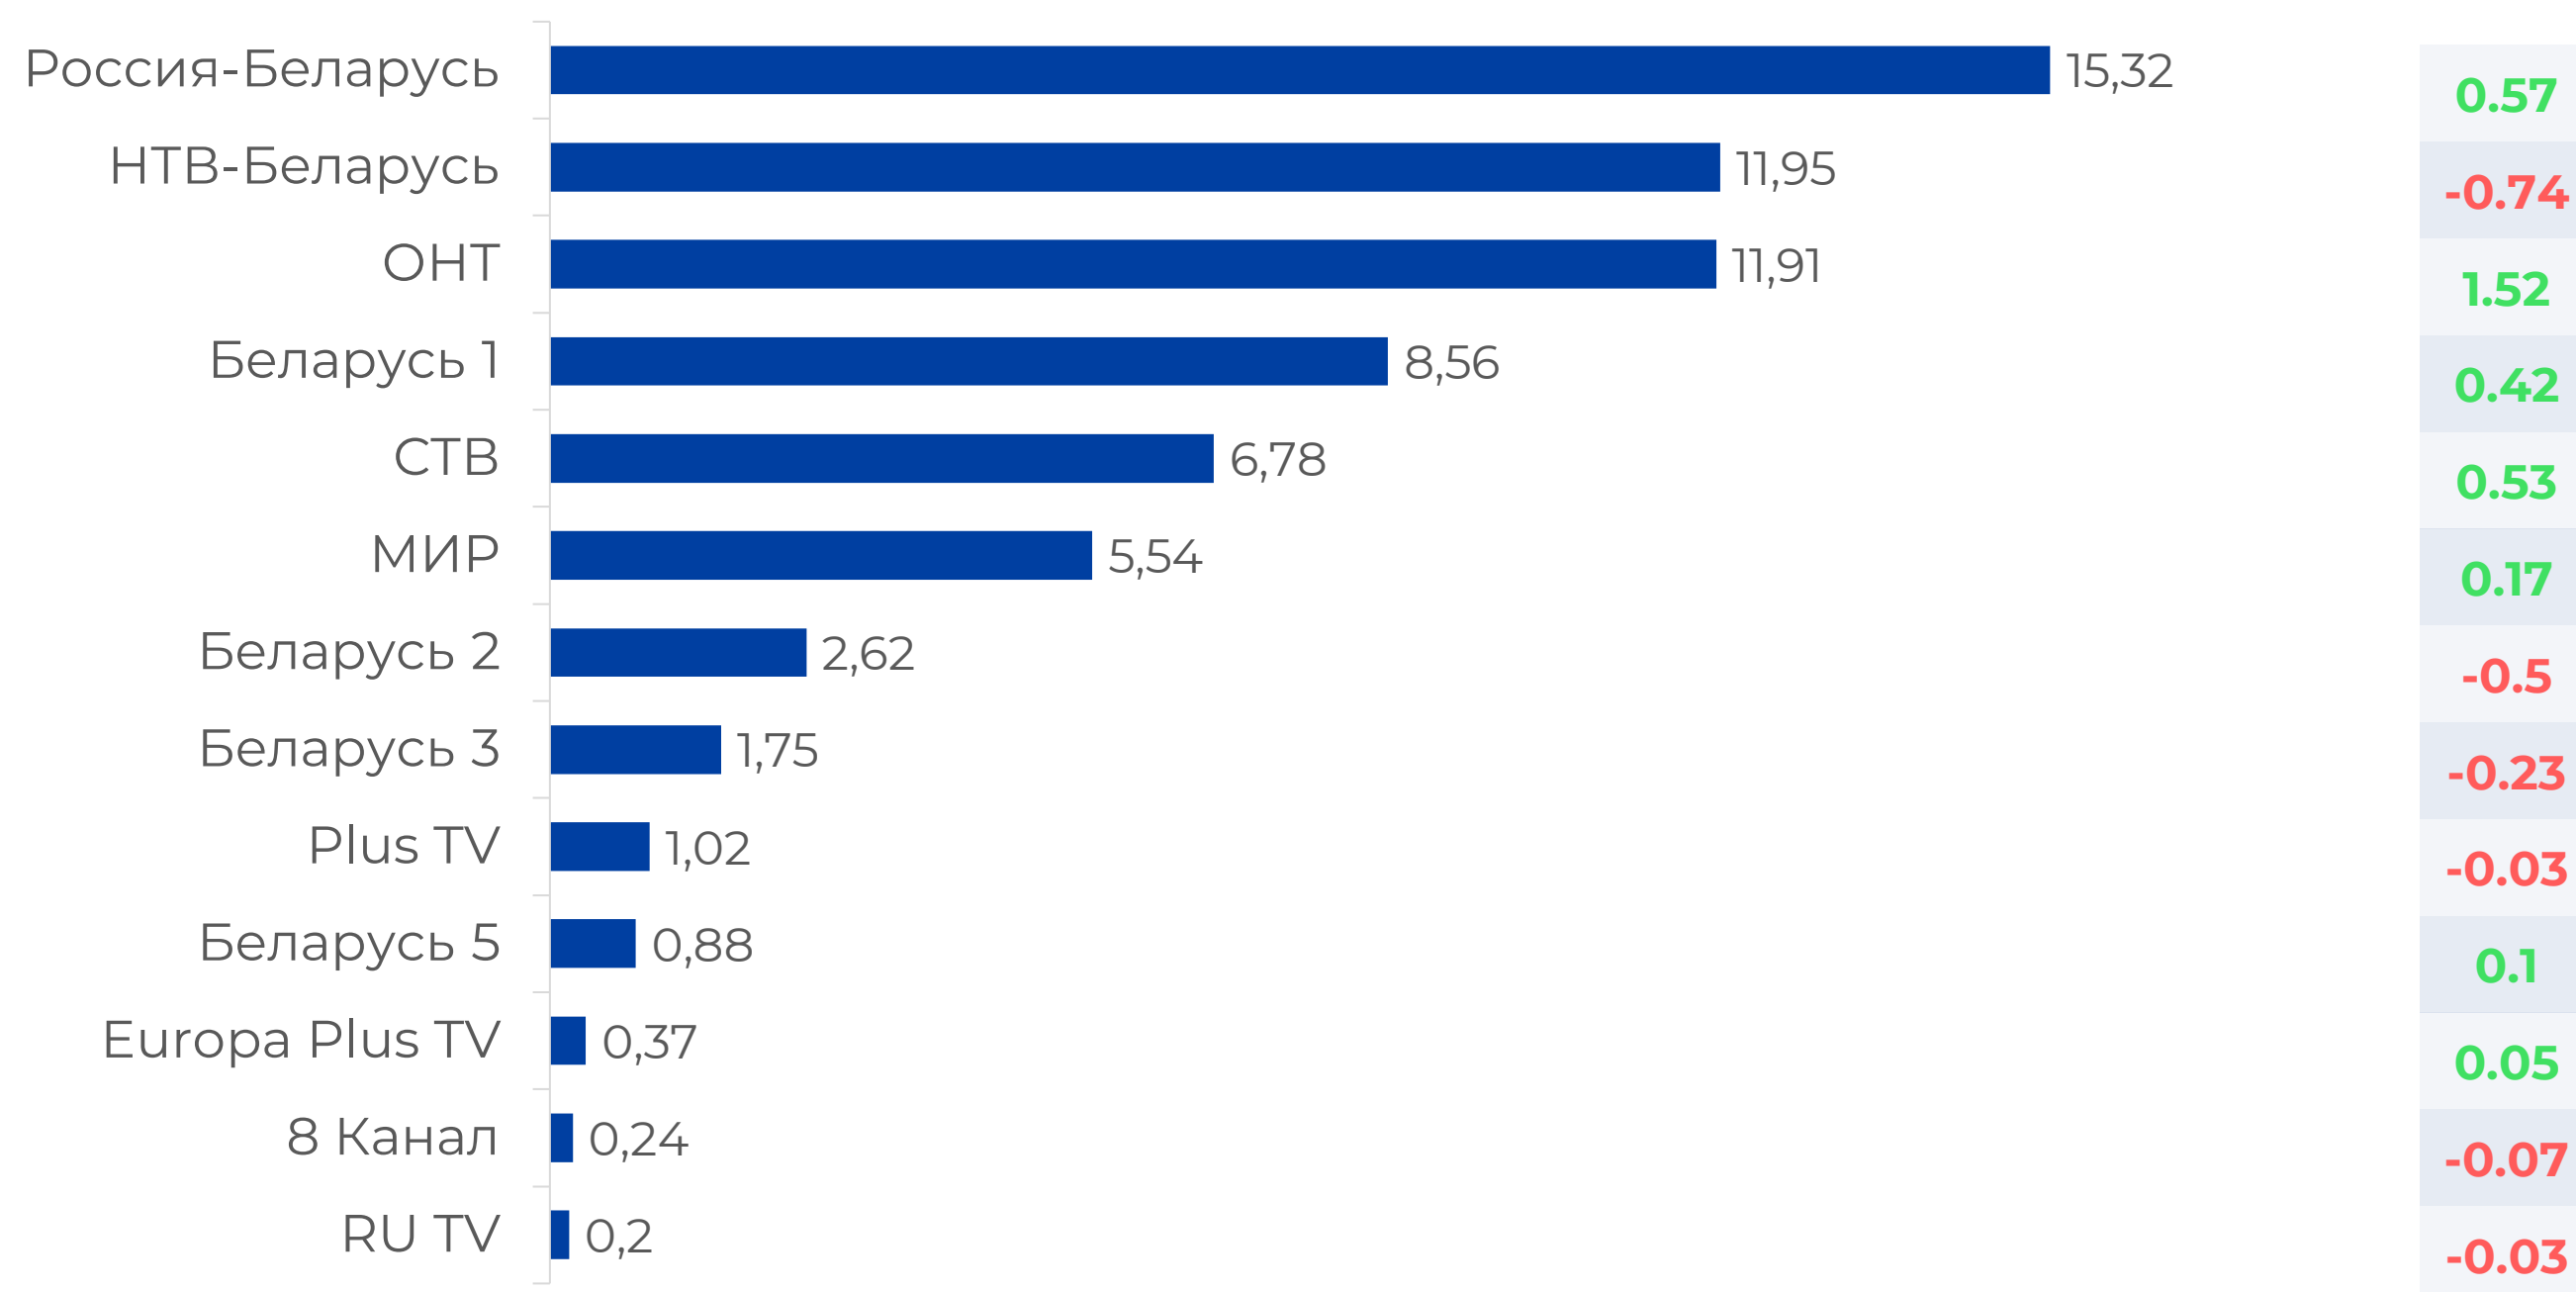

СРЕДНЕСУТОЧНАЯ ДОЛЯ КАНАЛОВ, Share%