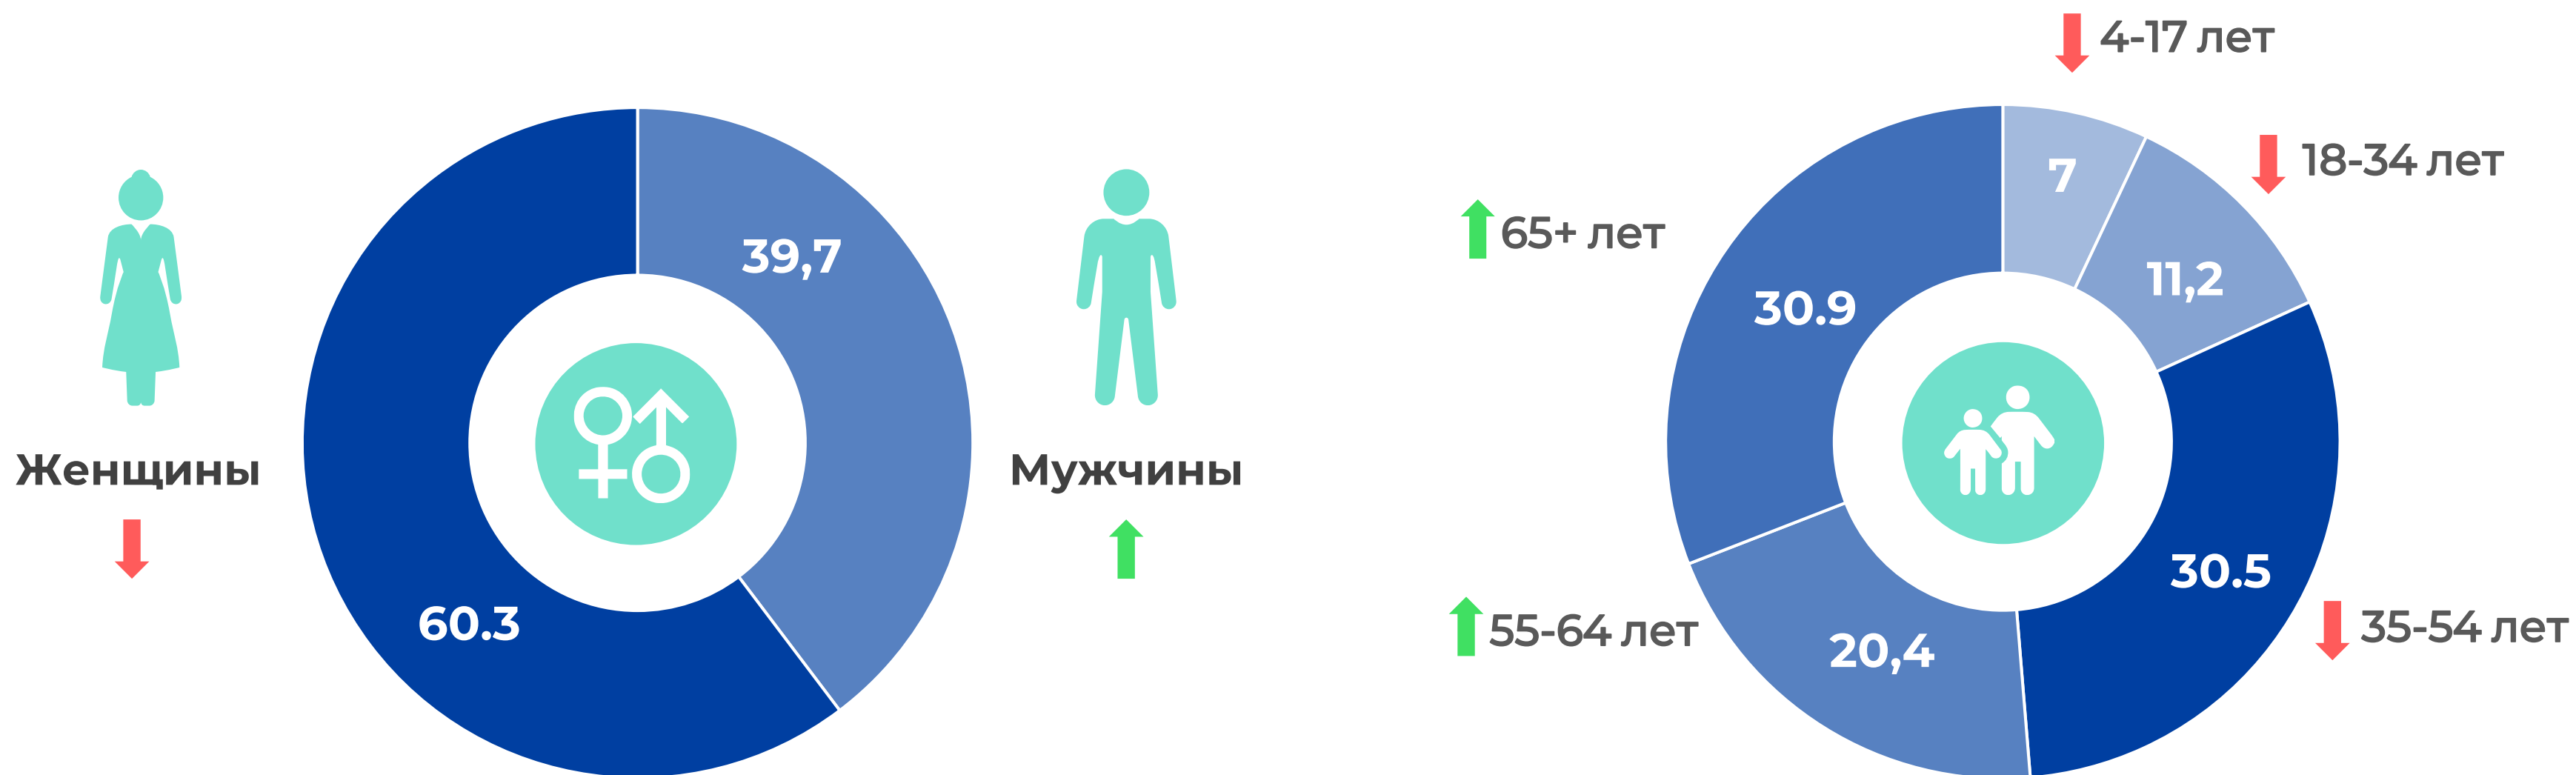

## ▶ **Генеральная совокупность:**

Городское население Республики Беларусь в возрасте 4 лет и старше.

## ▶ **Размер генеральной совокупности:**

6 961 тысяча человек.

## ▶ **Эфирные сутки:**

05:00-29:00.

# ПРОФИЛЬ ТЕЛЕЗРИТЕЛЯ, TgSat%

Среди телезрителей процент женщин выше, чем процент мужчин.

Наибольшее количество телезрителей было зарегистрировано в возрастных группах 35-54 и 65+ лет.