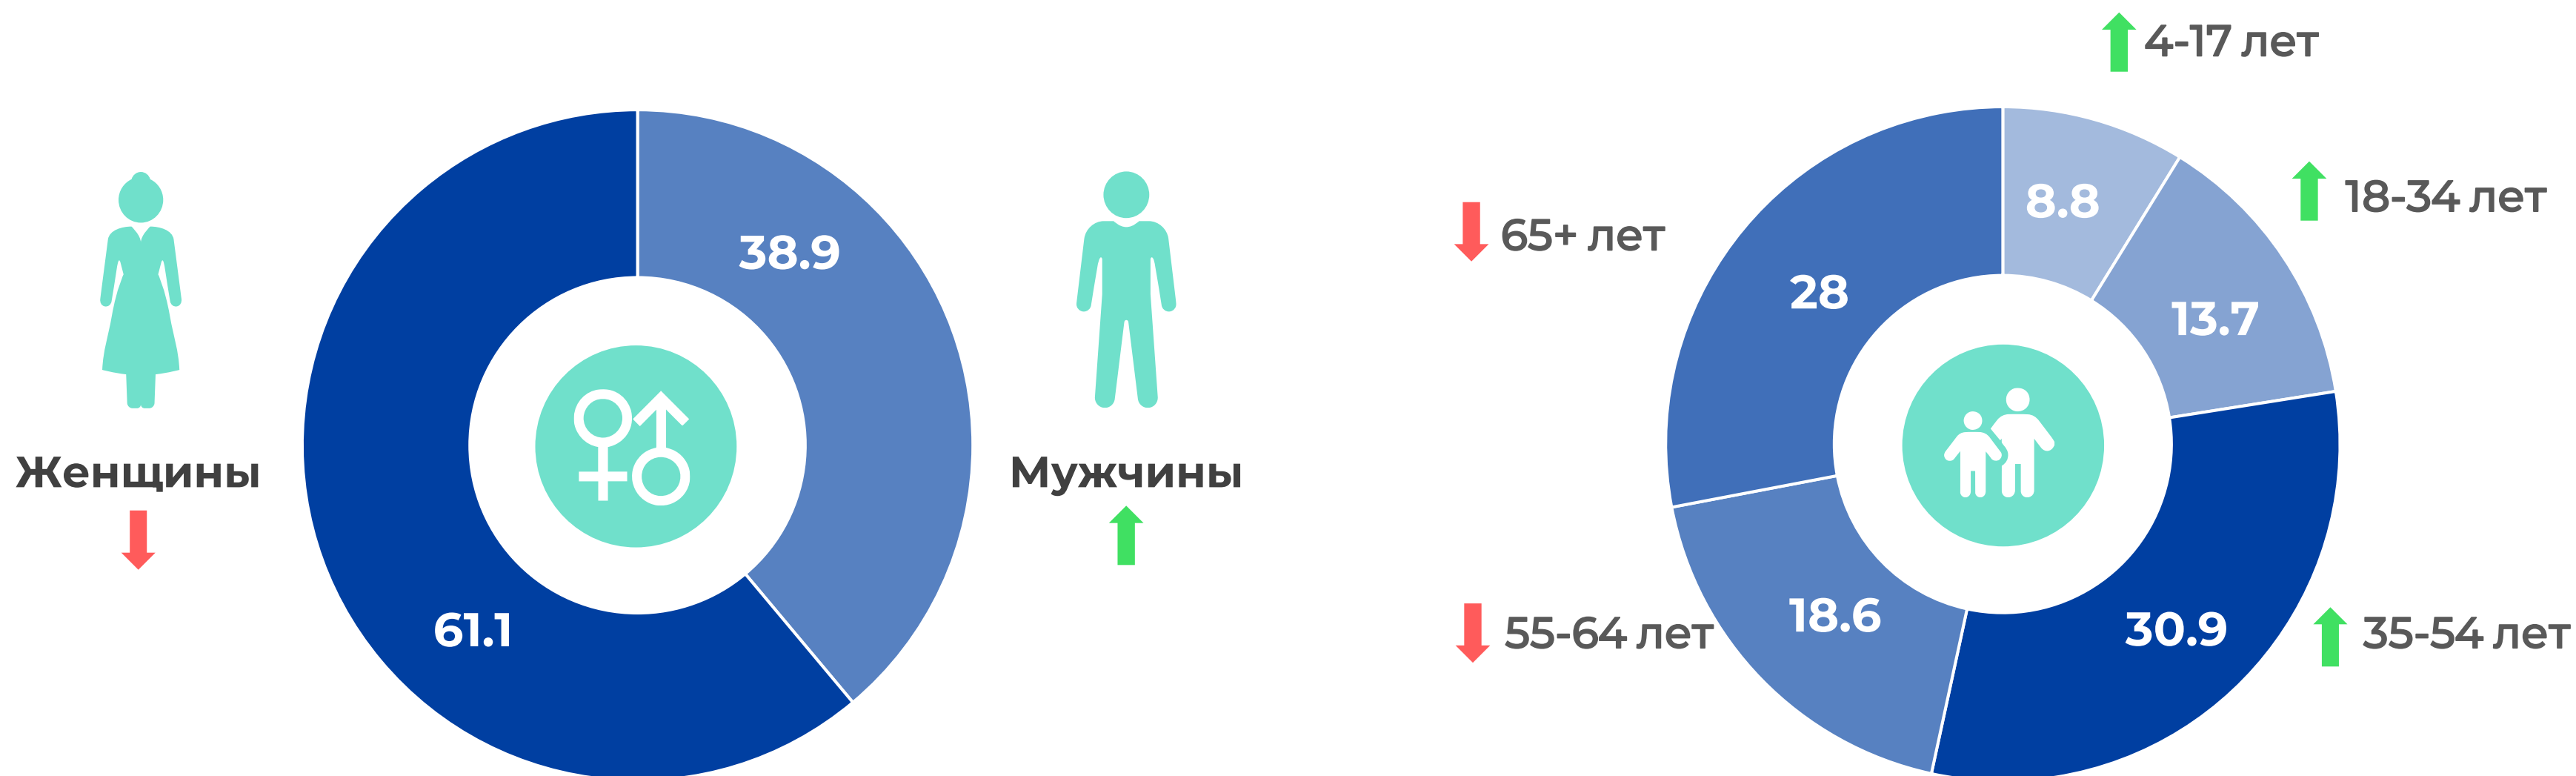

05 Среднесуточная доля каналов

06 Среднесуточный охват каналов

07 Среднесуточное время просмотра

08 Топ 15 программ на телеканалах

09 Топ программ на телеканале

МЕТОДОЛОГИЧЕСКИЕ ОСНОВЫ

▶ **Генеральная совокупность:**

Городское население Республики Беларусь в возрасте 4 лет и старше.

▶ **Размер генеральной совокупности:**

6 962 тысячи человек.

▶ **Эфирные сутки:**

05:00-29:00.

▶ **Количество измеряемых телеканалов:**

13 телеканалов в измерении аудитории,
47 телеканалов в другом измеряемом ТВ,
12 телеканалов в мониторинге.

ПРОФИЛЬ ТЕЛЕЗРИТЕЛЯ, TgSat%

Среди телезрителей процент женщин выше, чем процент мужчин.

Наибольшее количество телезрителей было зарегистрировано в возрастных группах 35-54 и 65+ лет.

СРЕДНЕСУТОЧНЫЙ ОХВАТ ТЕЛЕВИДЕНИЯ, AvRch%/000

↑ **61.5%**

4 284 тыс. чел. генеральной совокупности ежедневно смотрели телевизор

● Красный цвет – отрицательная динамика.
● Зеленый цвет – положительная динамика.

СРЕДНЕСУТОЧНЫЙ РЕЙТИНГ КАНАЛОВ, Rtg%

СРЕДНЕСУТОЧНАЯ ДОЛЯ КАНАЛОВ, Share%