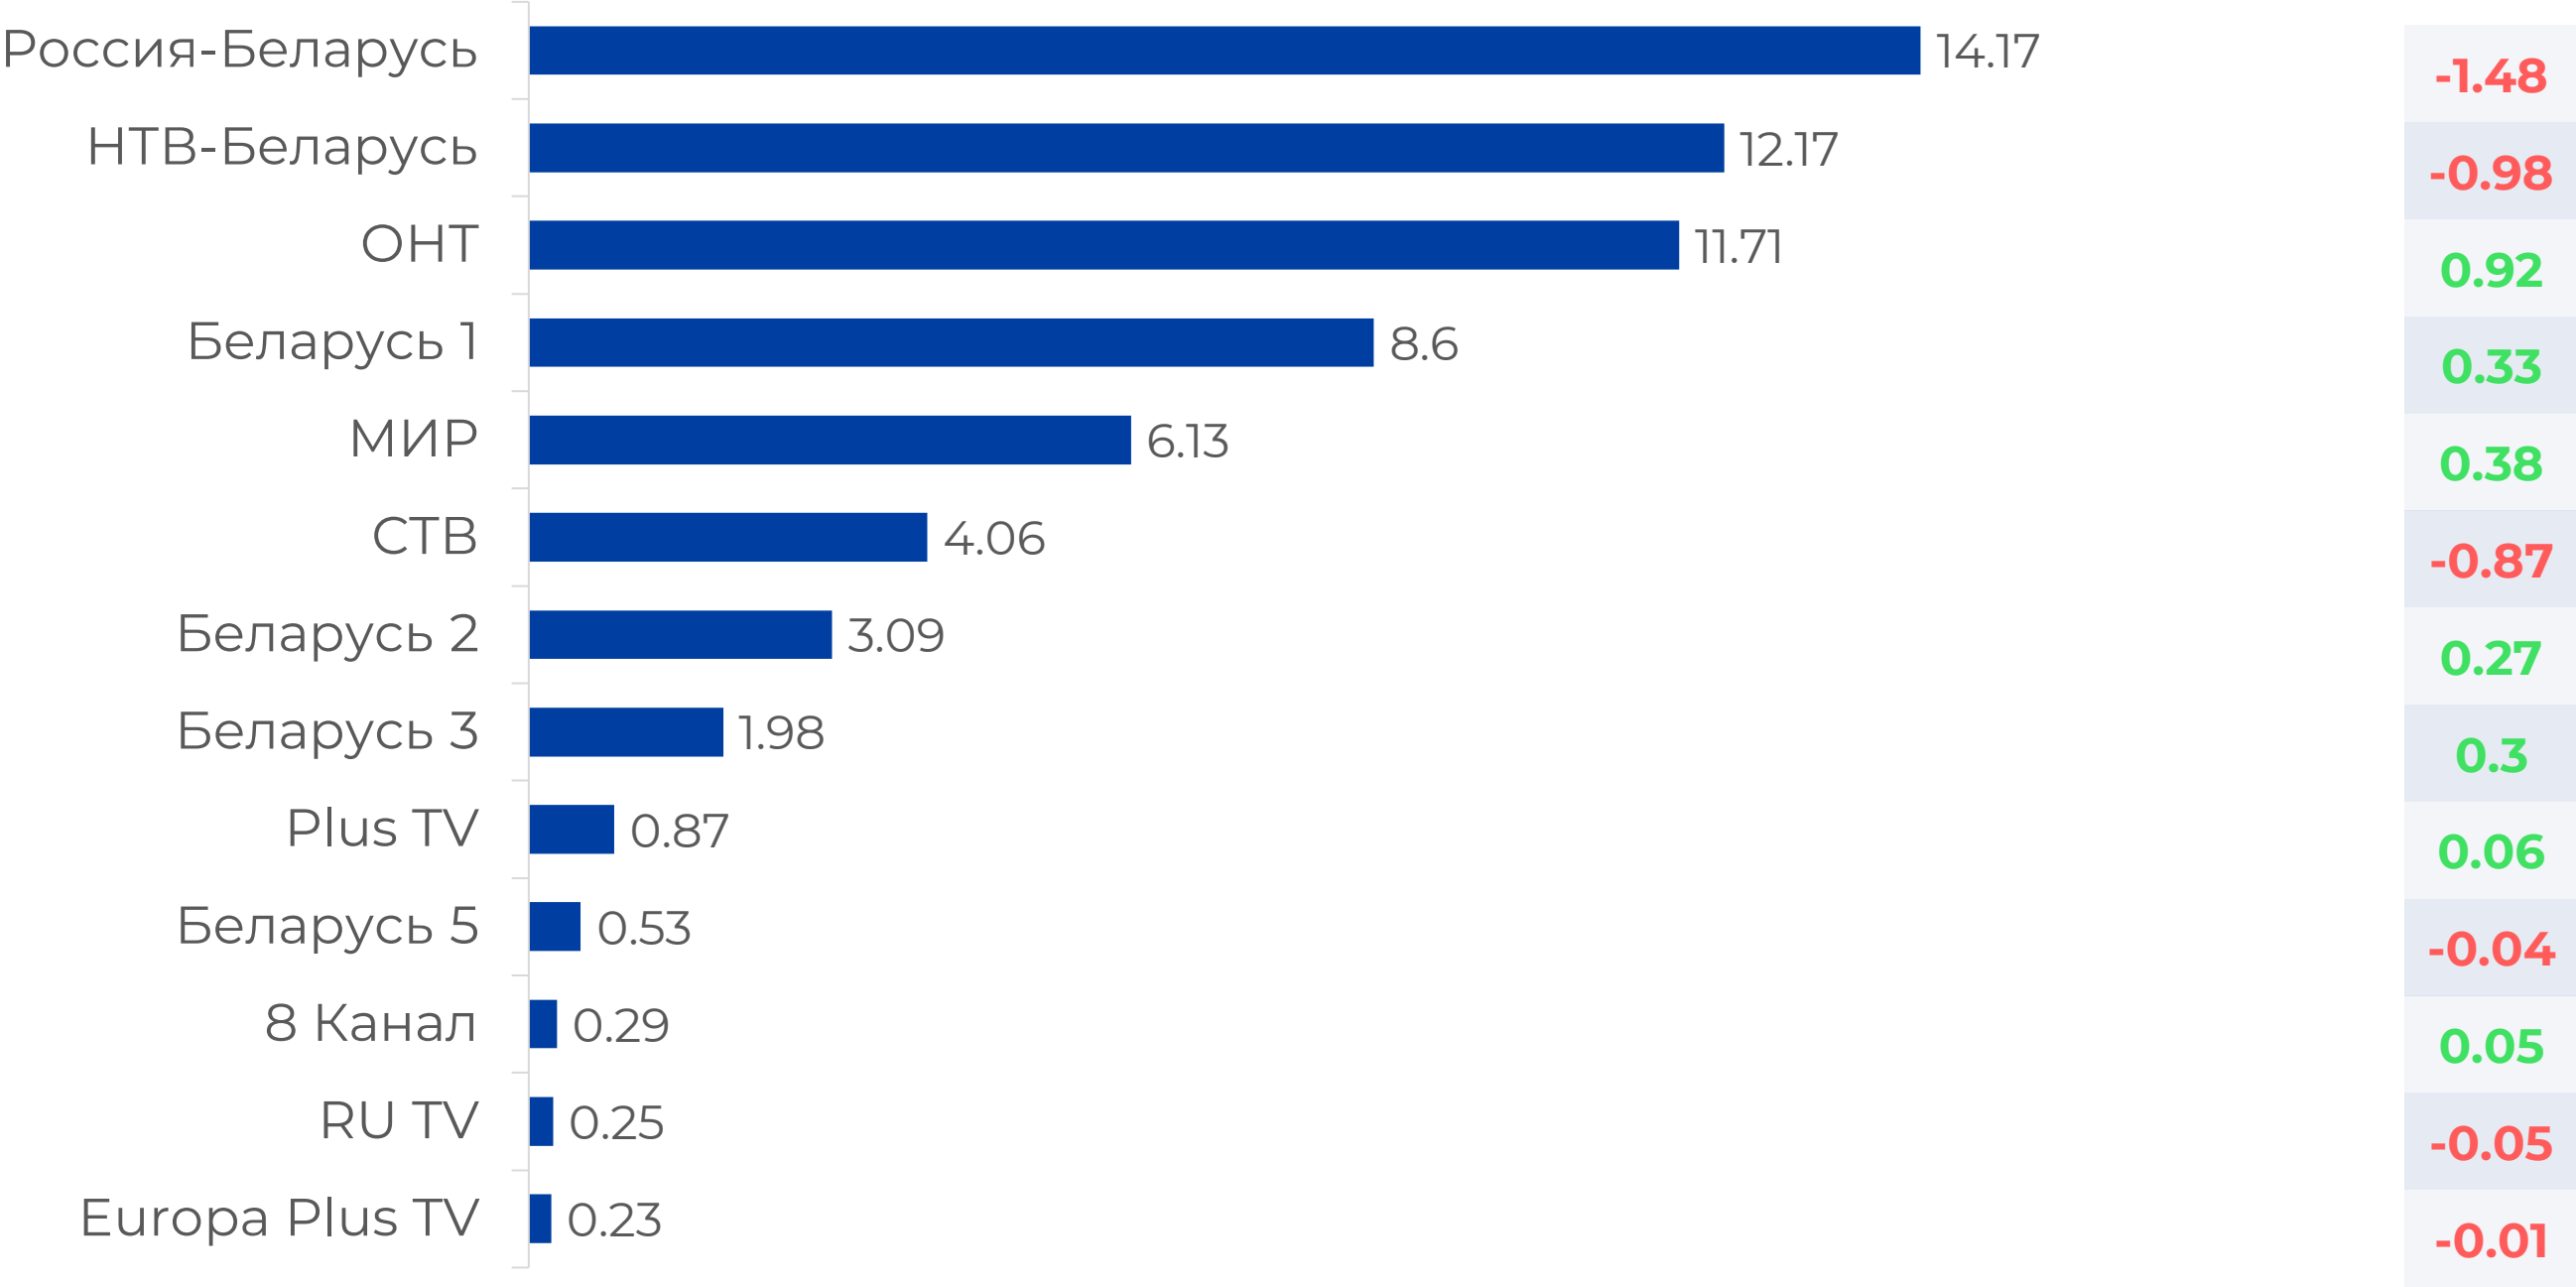

↑ **61.5%**

4 284 тыс. чел. генеральной совокупности ежедневно смотрели телевизор

● Красный цвет – отрицательная динамика.
● Зеленый цвет – положительная динамика.

СРЕДНЕСУТОЧНЫЙ РЕЙТИНГ КАНАЛОВ, Rtg%

СРЕДНЕСУТОЧНАЯ ДОЛЯ КАНАЛОВ, Share%