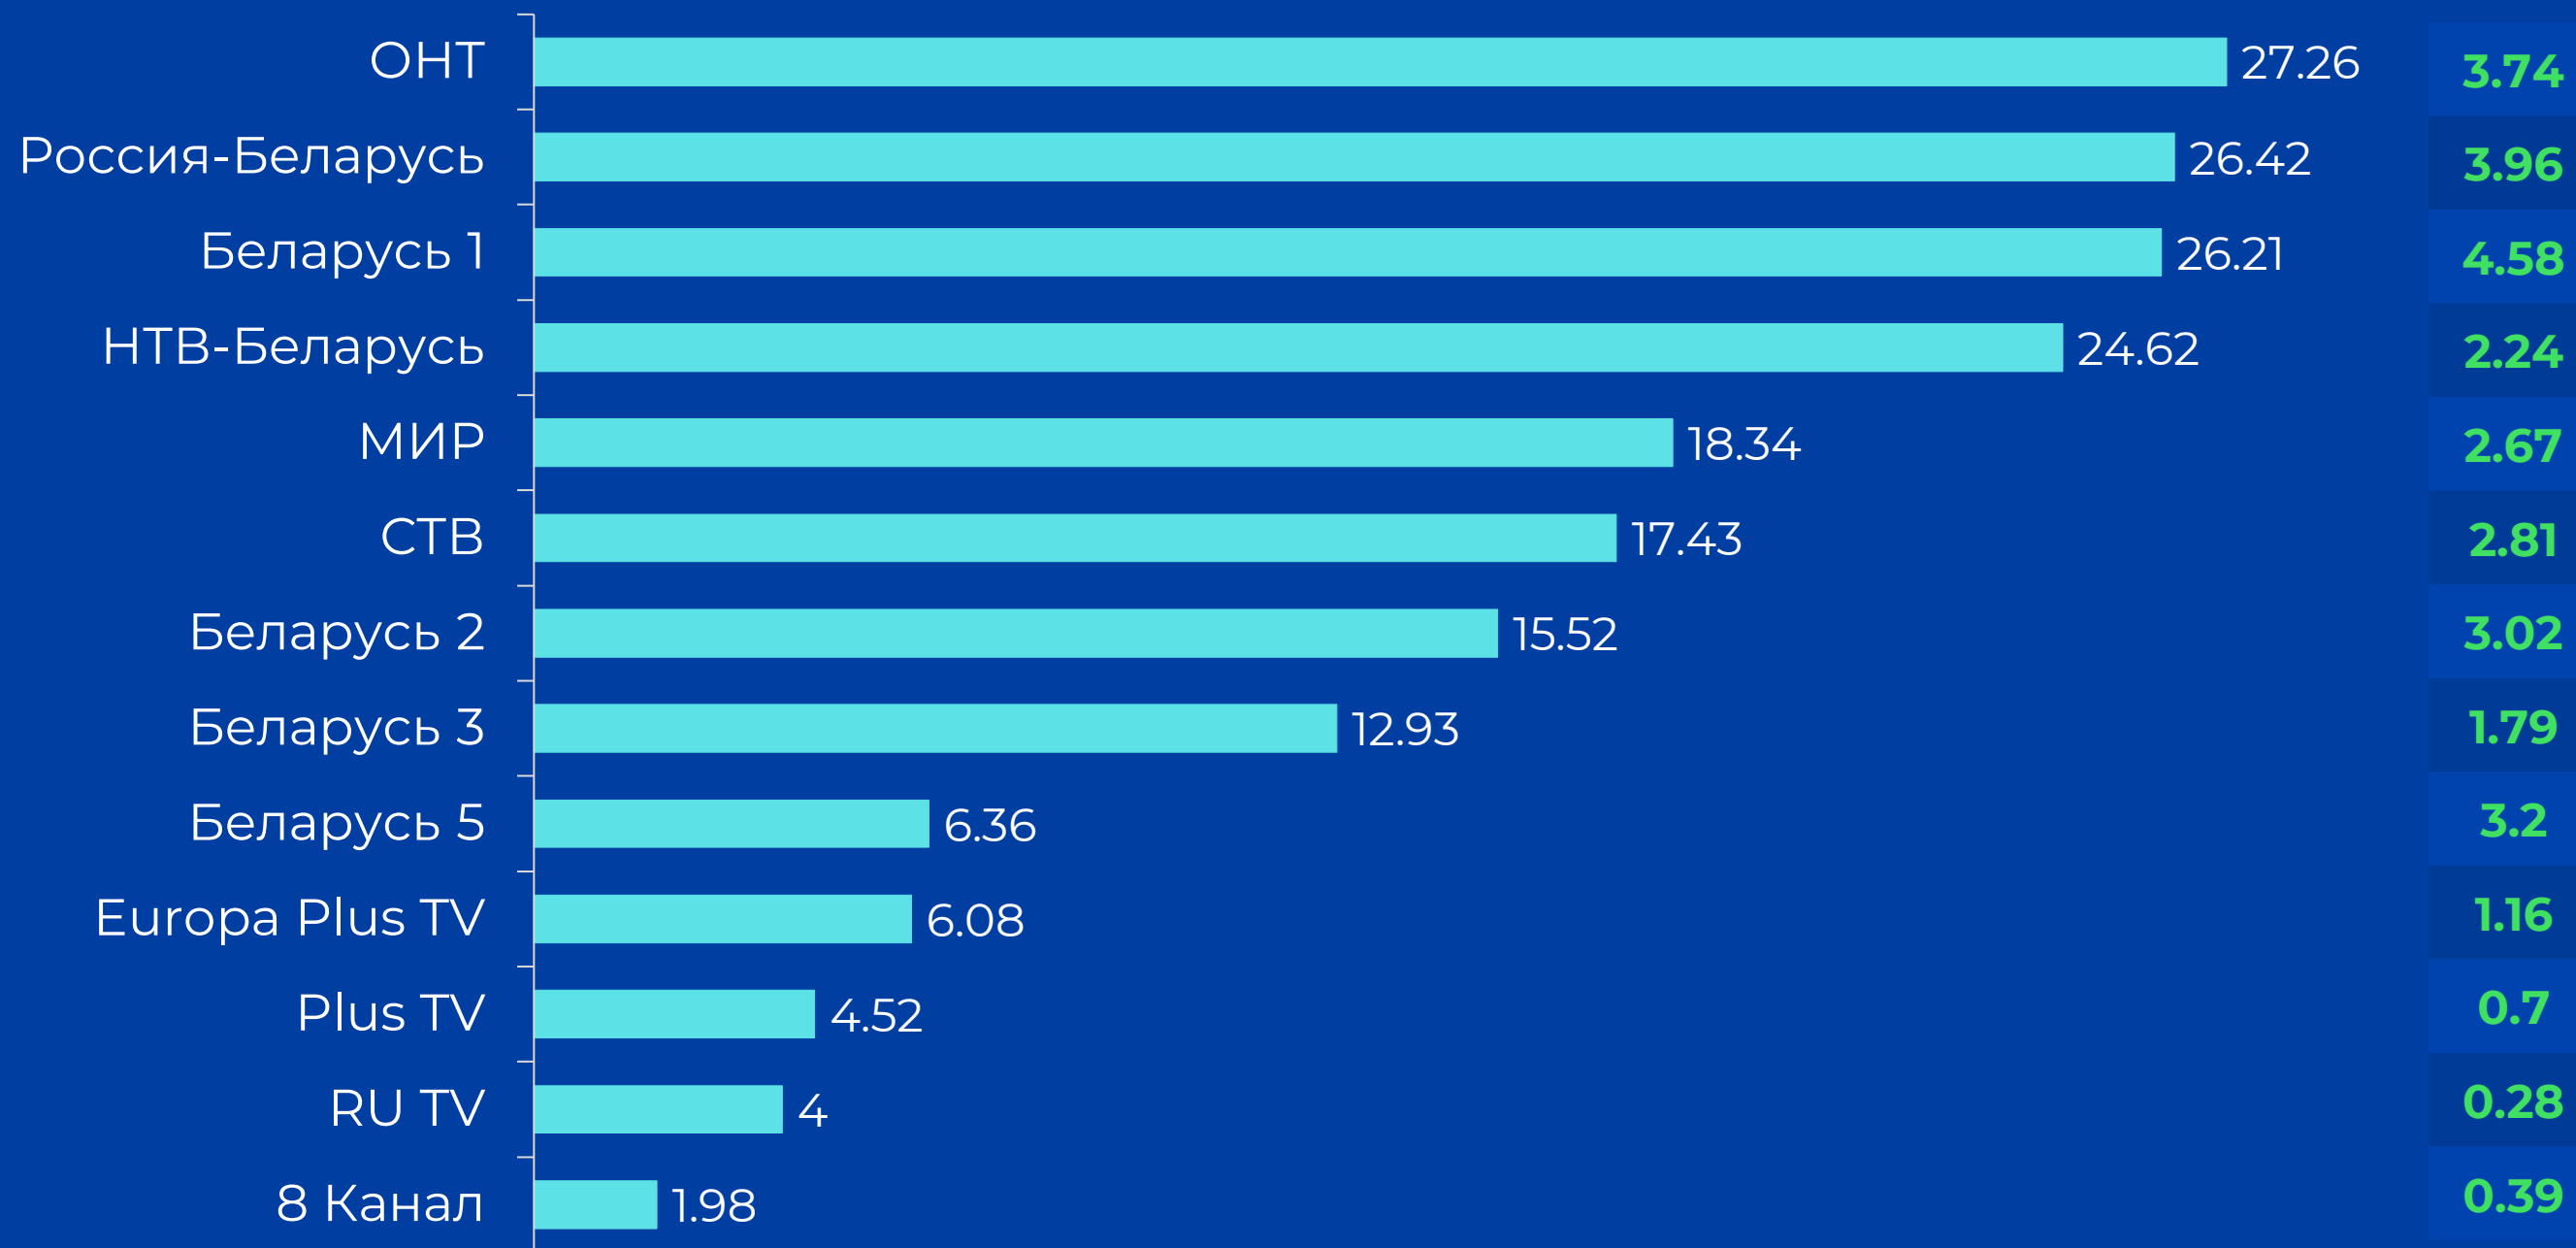

СРЕДНЕСУТОЧНЫЙ ОХВАТ КАНАЛОВ, AvRch%