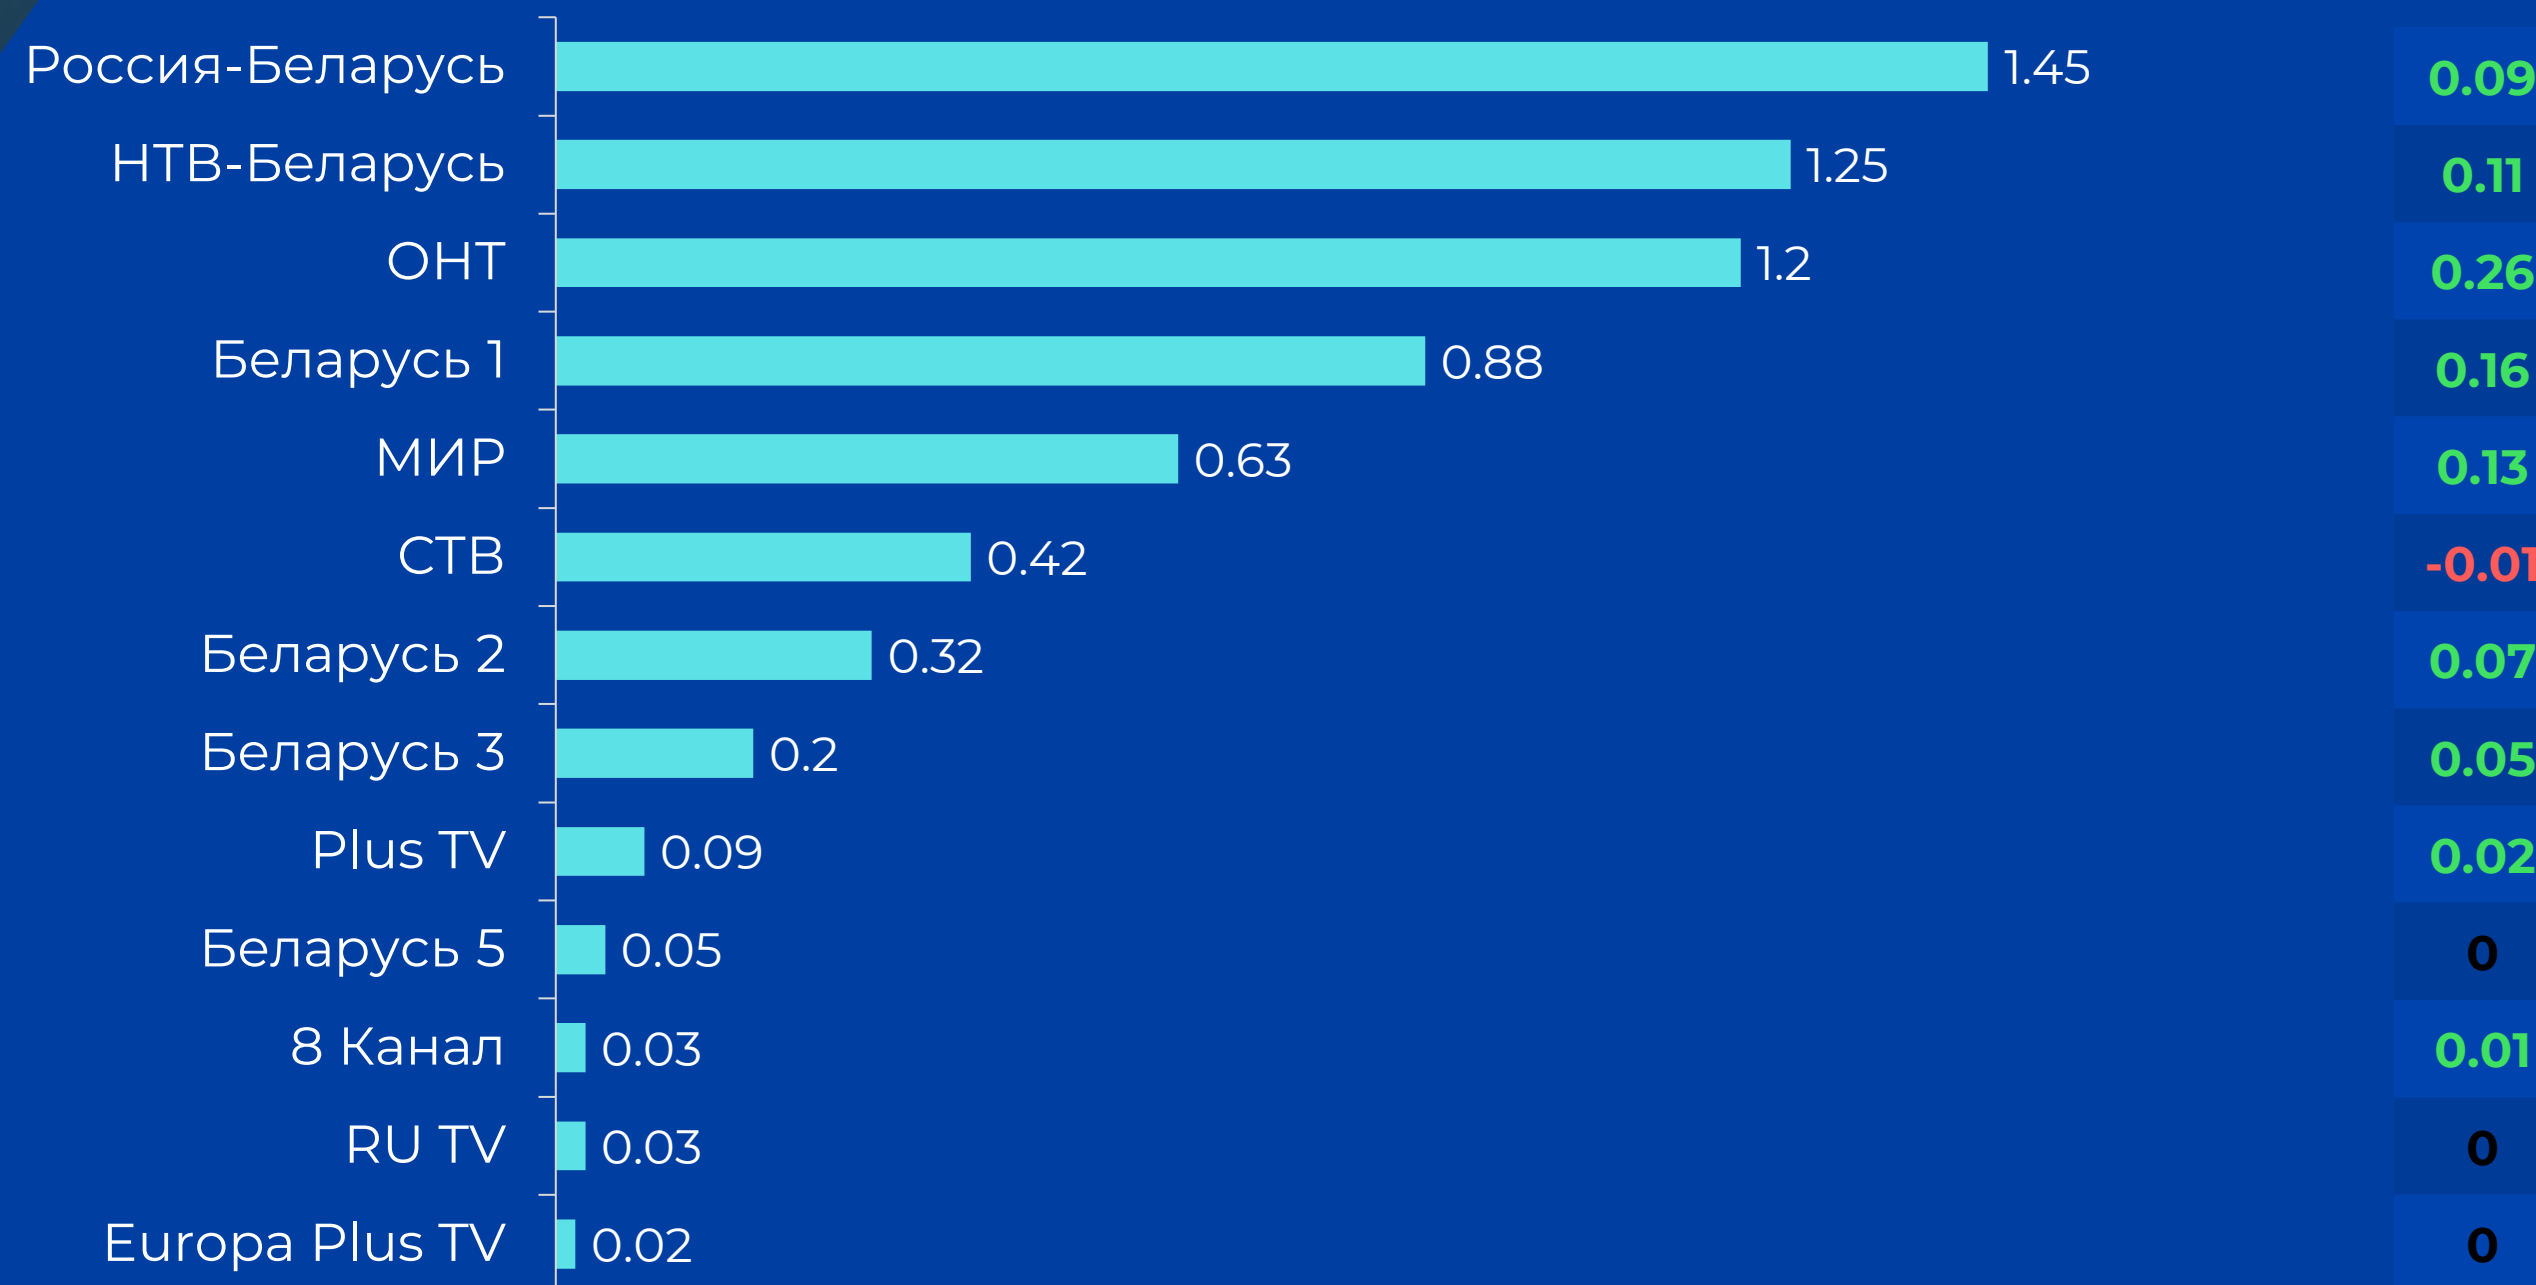

05 Среднесуточная доля каналов

06 Среднесуточный охват каналов

07 Среднесуточное время просмотра

08 Топ 15 программ на телеканалах

09 Топ программ на телеканале

МЕТОДОЛОГИЧЕСКИЕ ОСНОВЫ

▶ **Генеральная совокупность:**

↑ **61.5%**

4 284 тыс. чел. генеральной совокупности ежедневно смотрели телевизор

● Красный цвет – отрицательная динамика.
● Зеленый цвет – положительная динамика.

СРЕДНЕСУТОЧНЫЙ РЕЙТИНГ КАНАЛОВ, Rtg%

СРЕДНЕСУТОЧНАЯ ДОЛЯ КАНАЛОВ, Share%