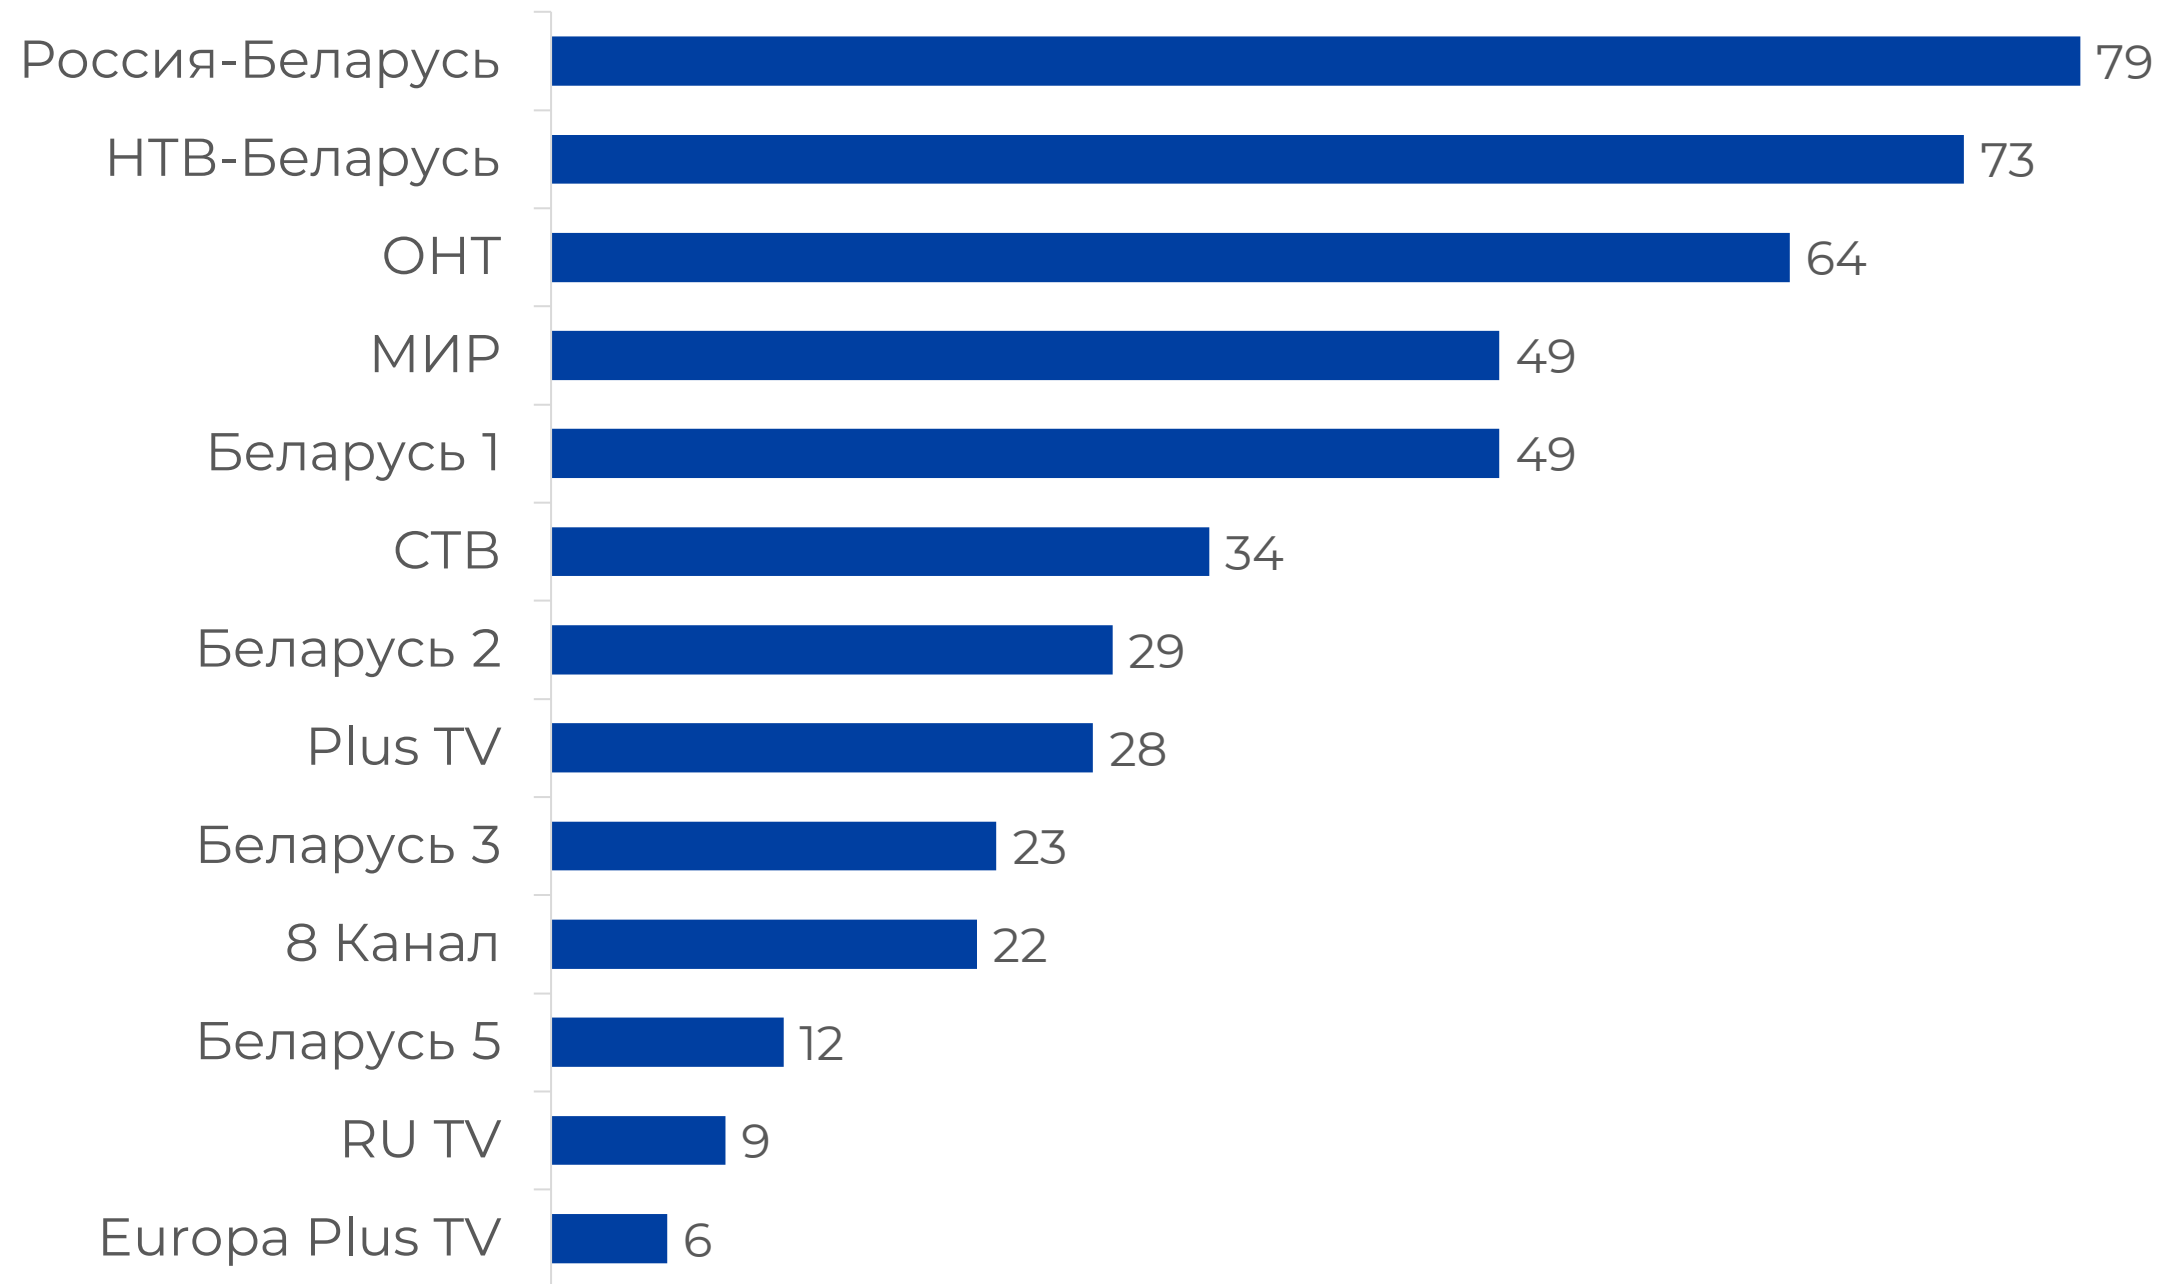

СРЕДНЕСУТОЧНОЕ ВРЕМЯ ПРОСМОТРА (ЗРИТЕЛИ)