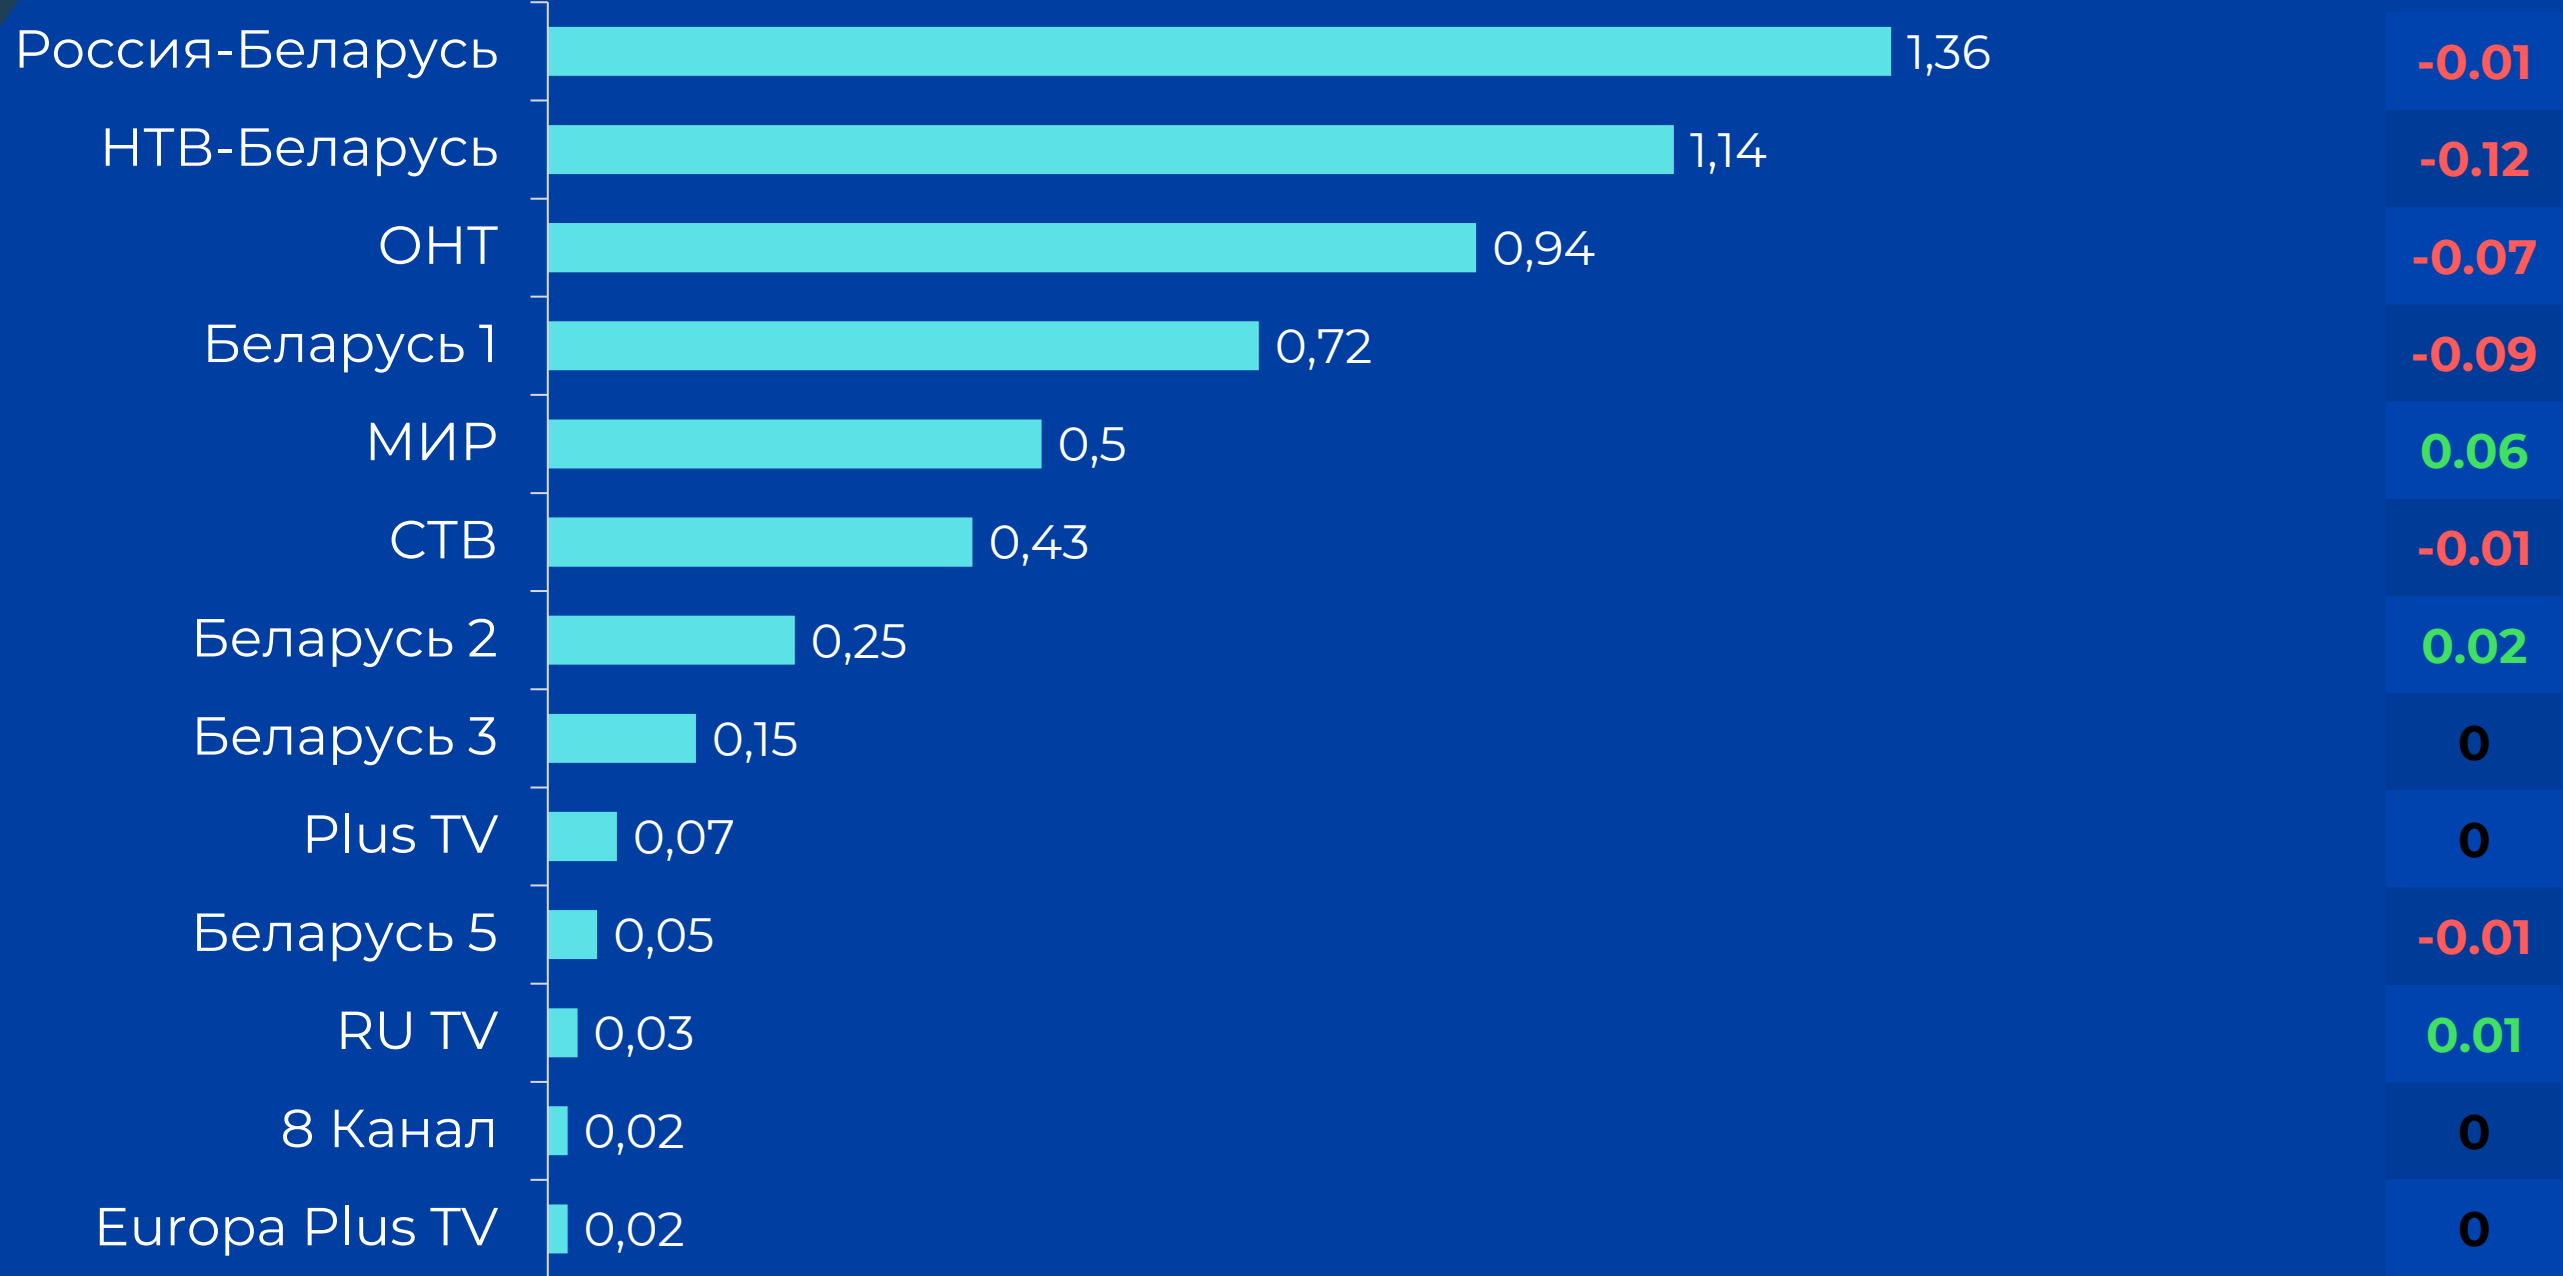

СРЕДНЕСУТОЧНЫЙ РЕЙТИНГ КАНАЛОВ, Rtg%