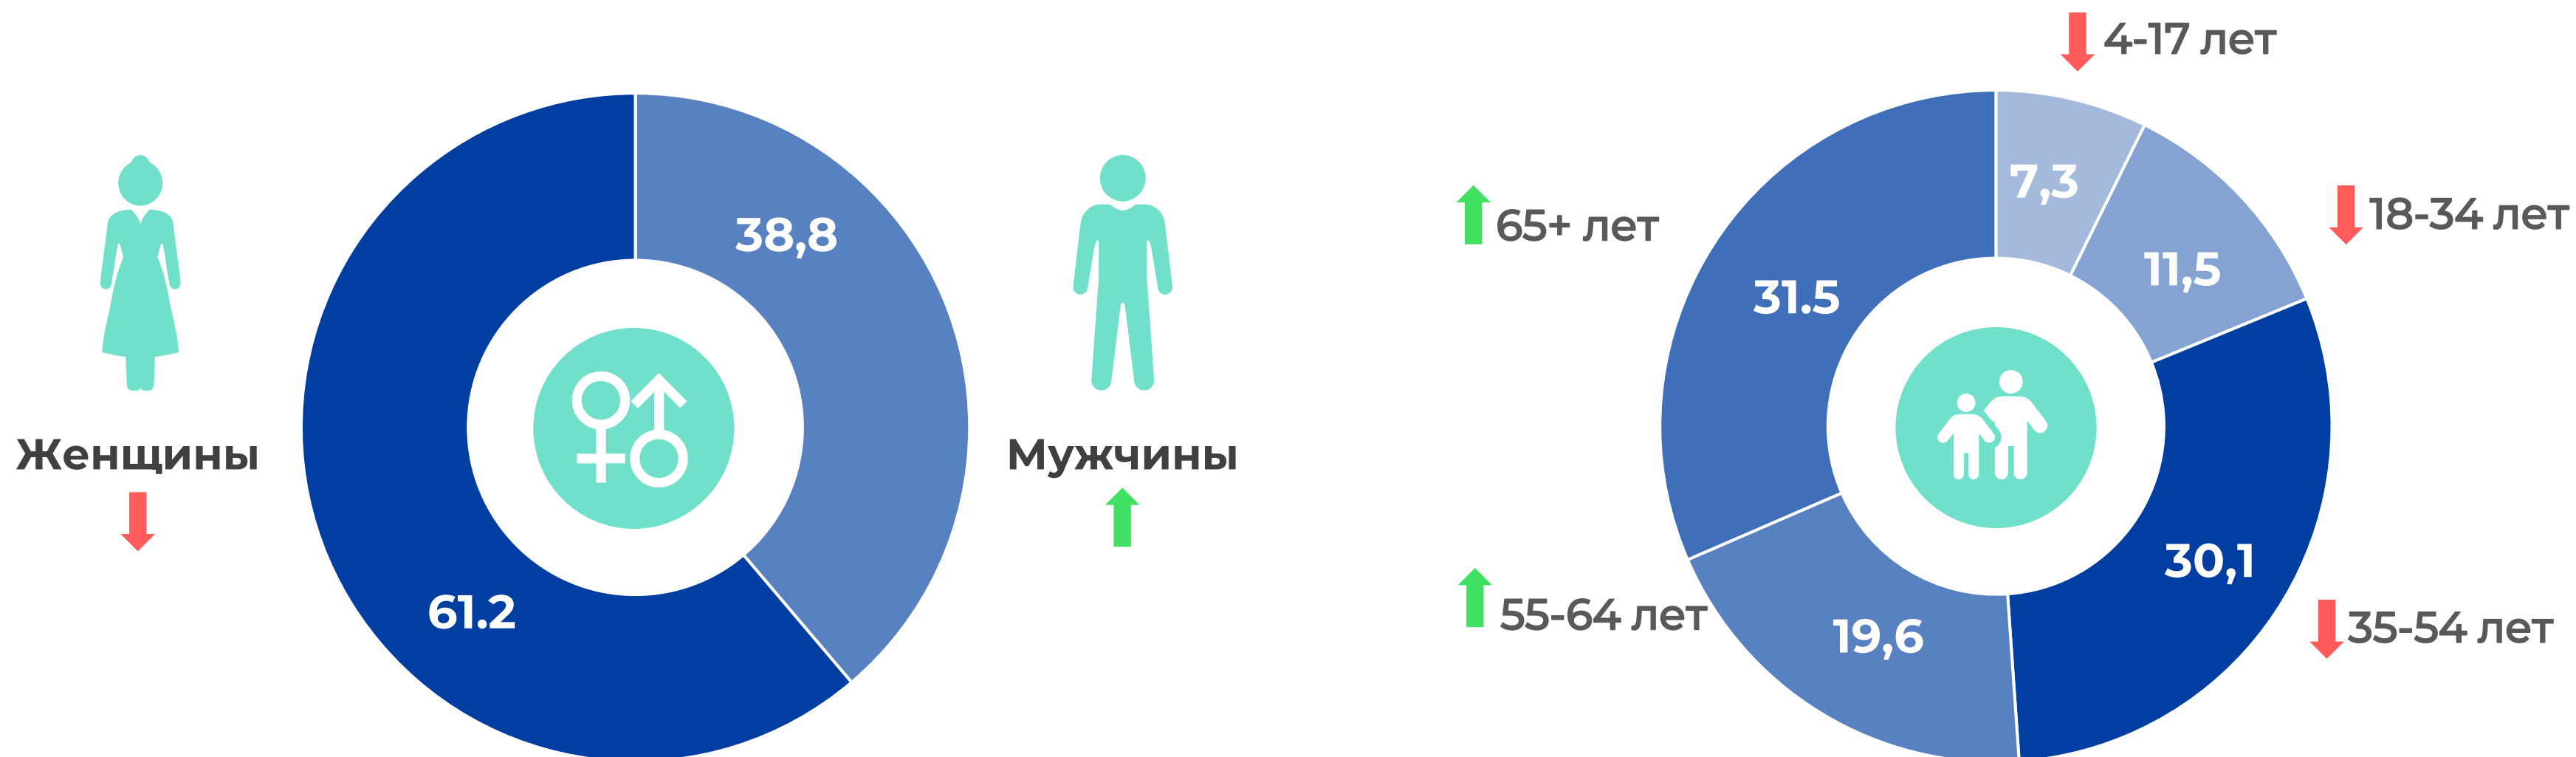

## ▶ **Генеральная совокупность:**

Городское население Республики Беларусь в возрасте 4 лет и старше.

## ▶ **Размер генеральной совокупности:**

6 962 тысячи человек.

## ▶ **Эфирные сутки:**

05:00-29:00.

# ПРОФИЛЬ ТЕЛЕЗРИТЕЛЯ, TgSat%

Среди телезрителей процент женщин выше, чем процент мужчин.

Наибольшее количество телезрителей было зарегистрировано в возрастных группах 35-54 и 65+ лет.