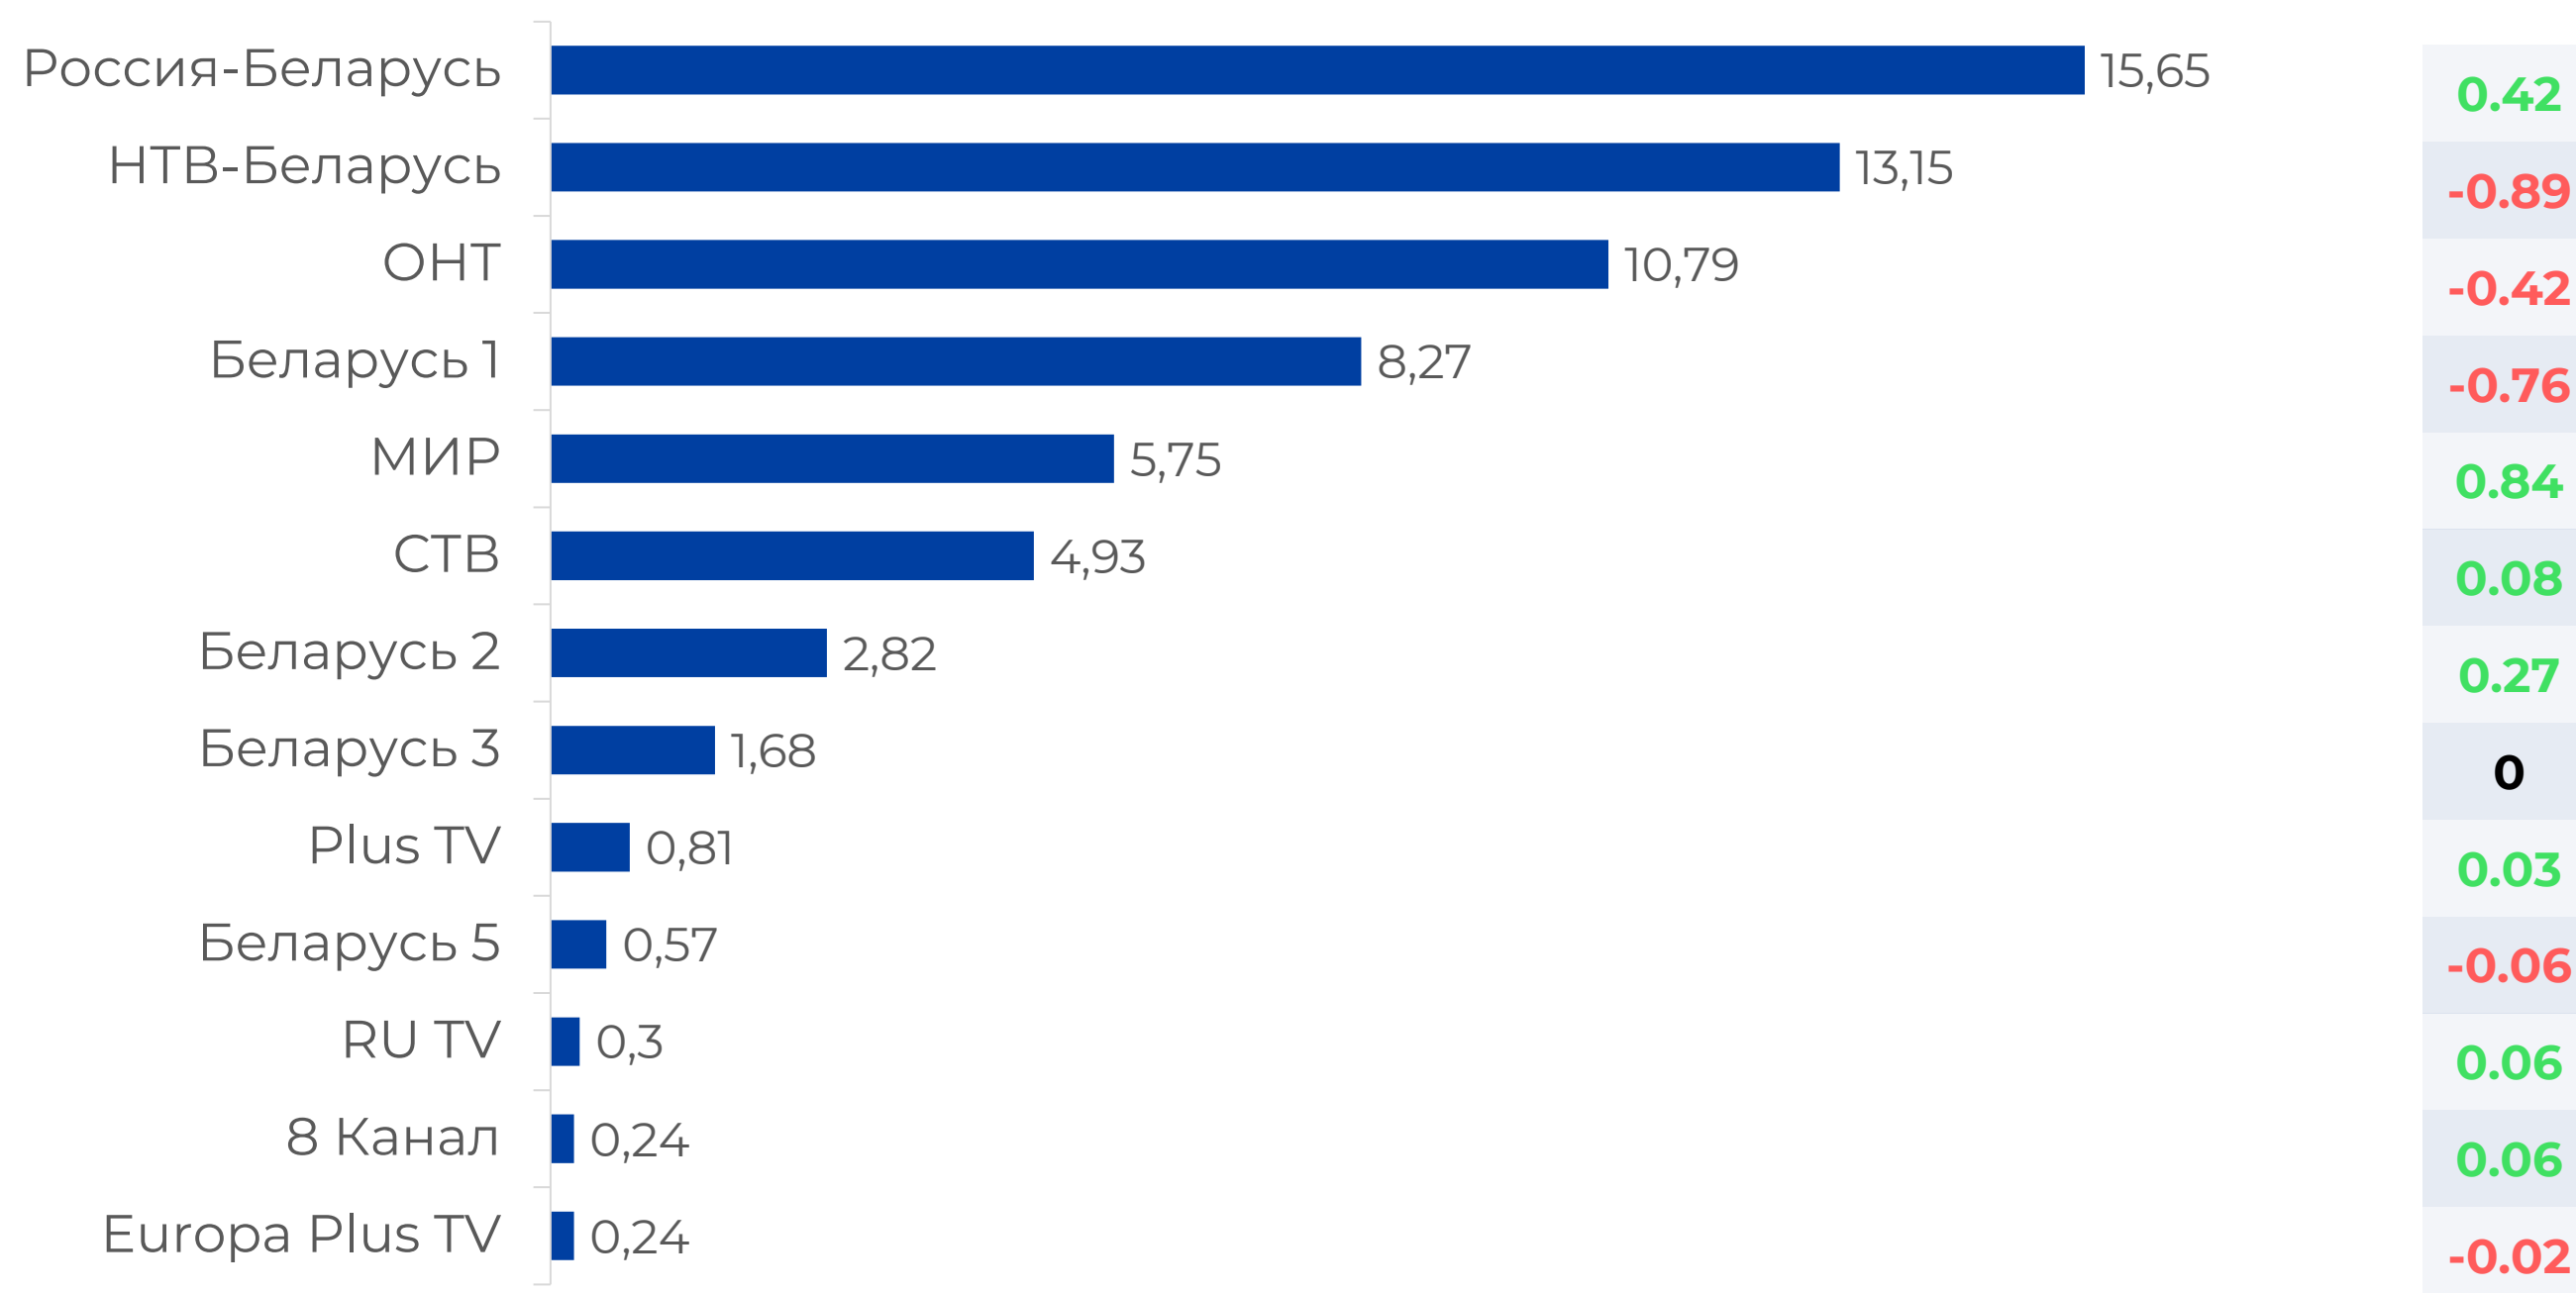

СРЕДНЕСУТОЧНАЯ ДОЛЯ КАНАЛОВ, Share%