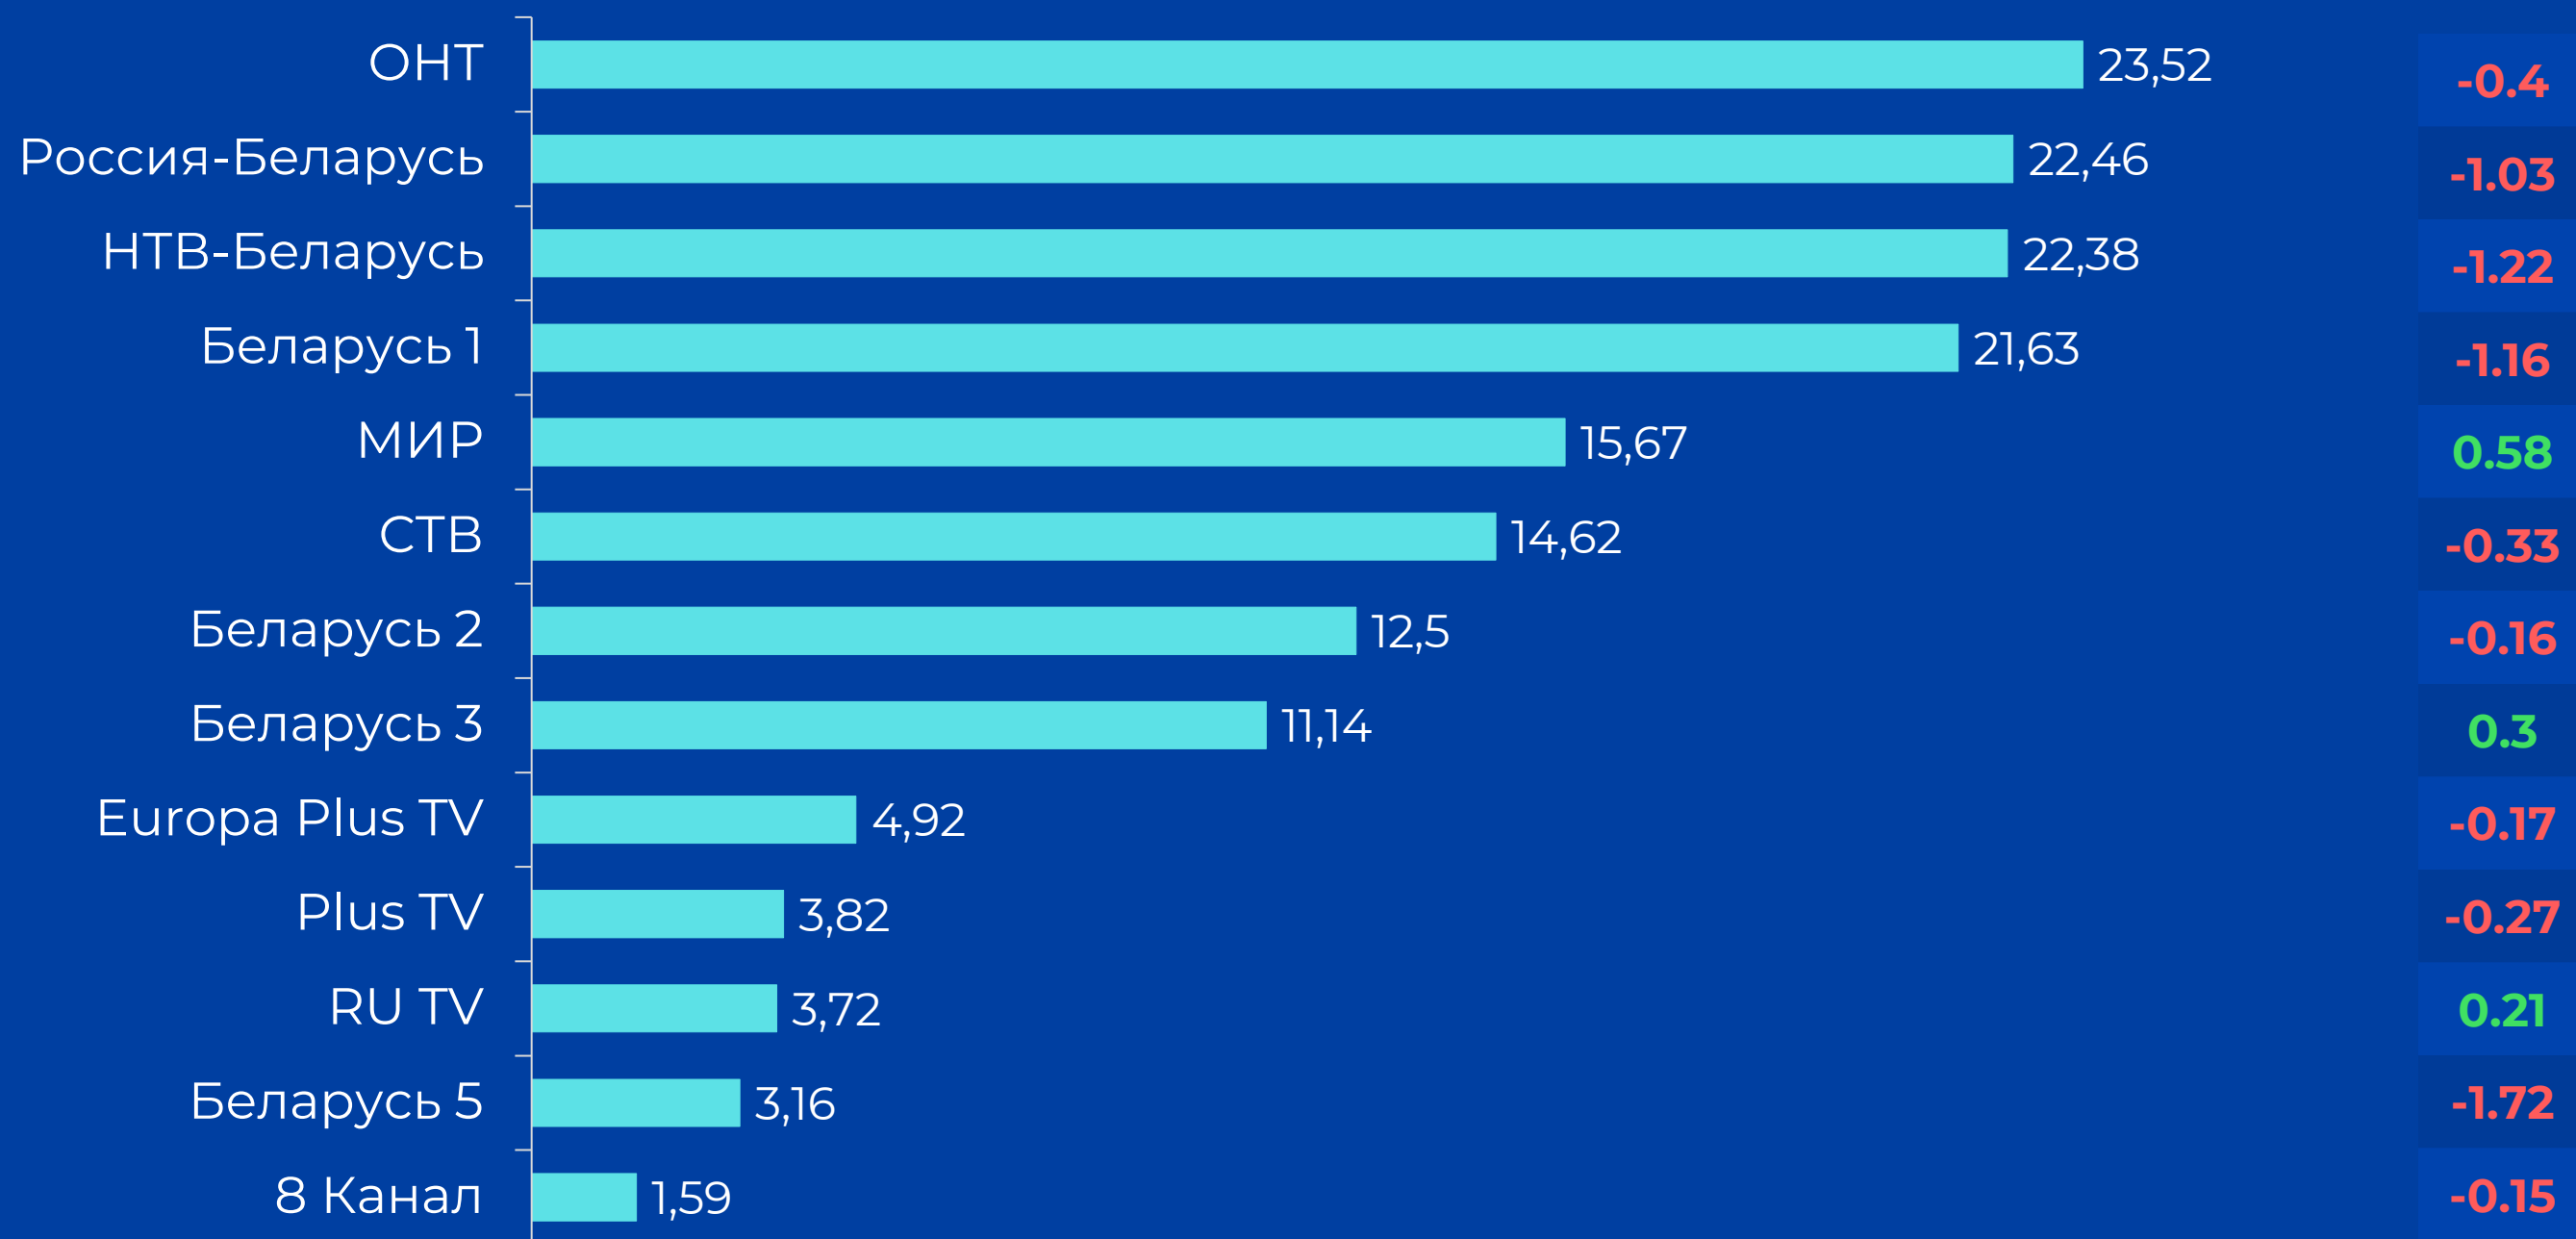

СРЕДНЕСУТОЧНЫЙ ОХВАТ КАНАЛОВ, AvRch%