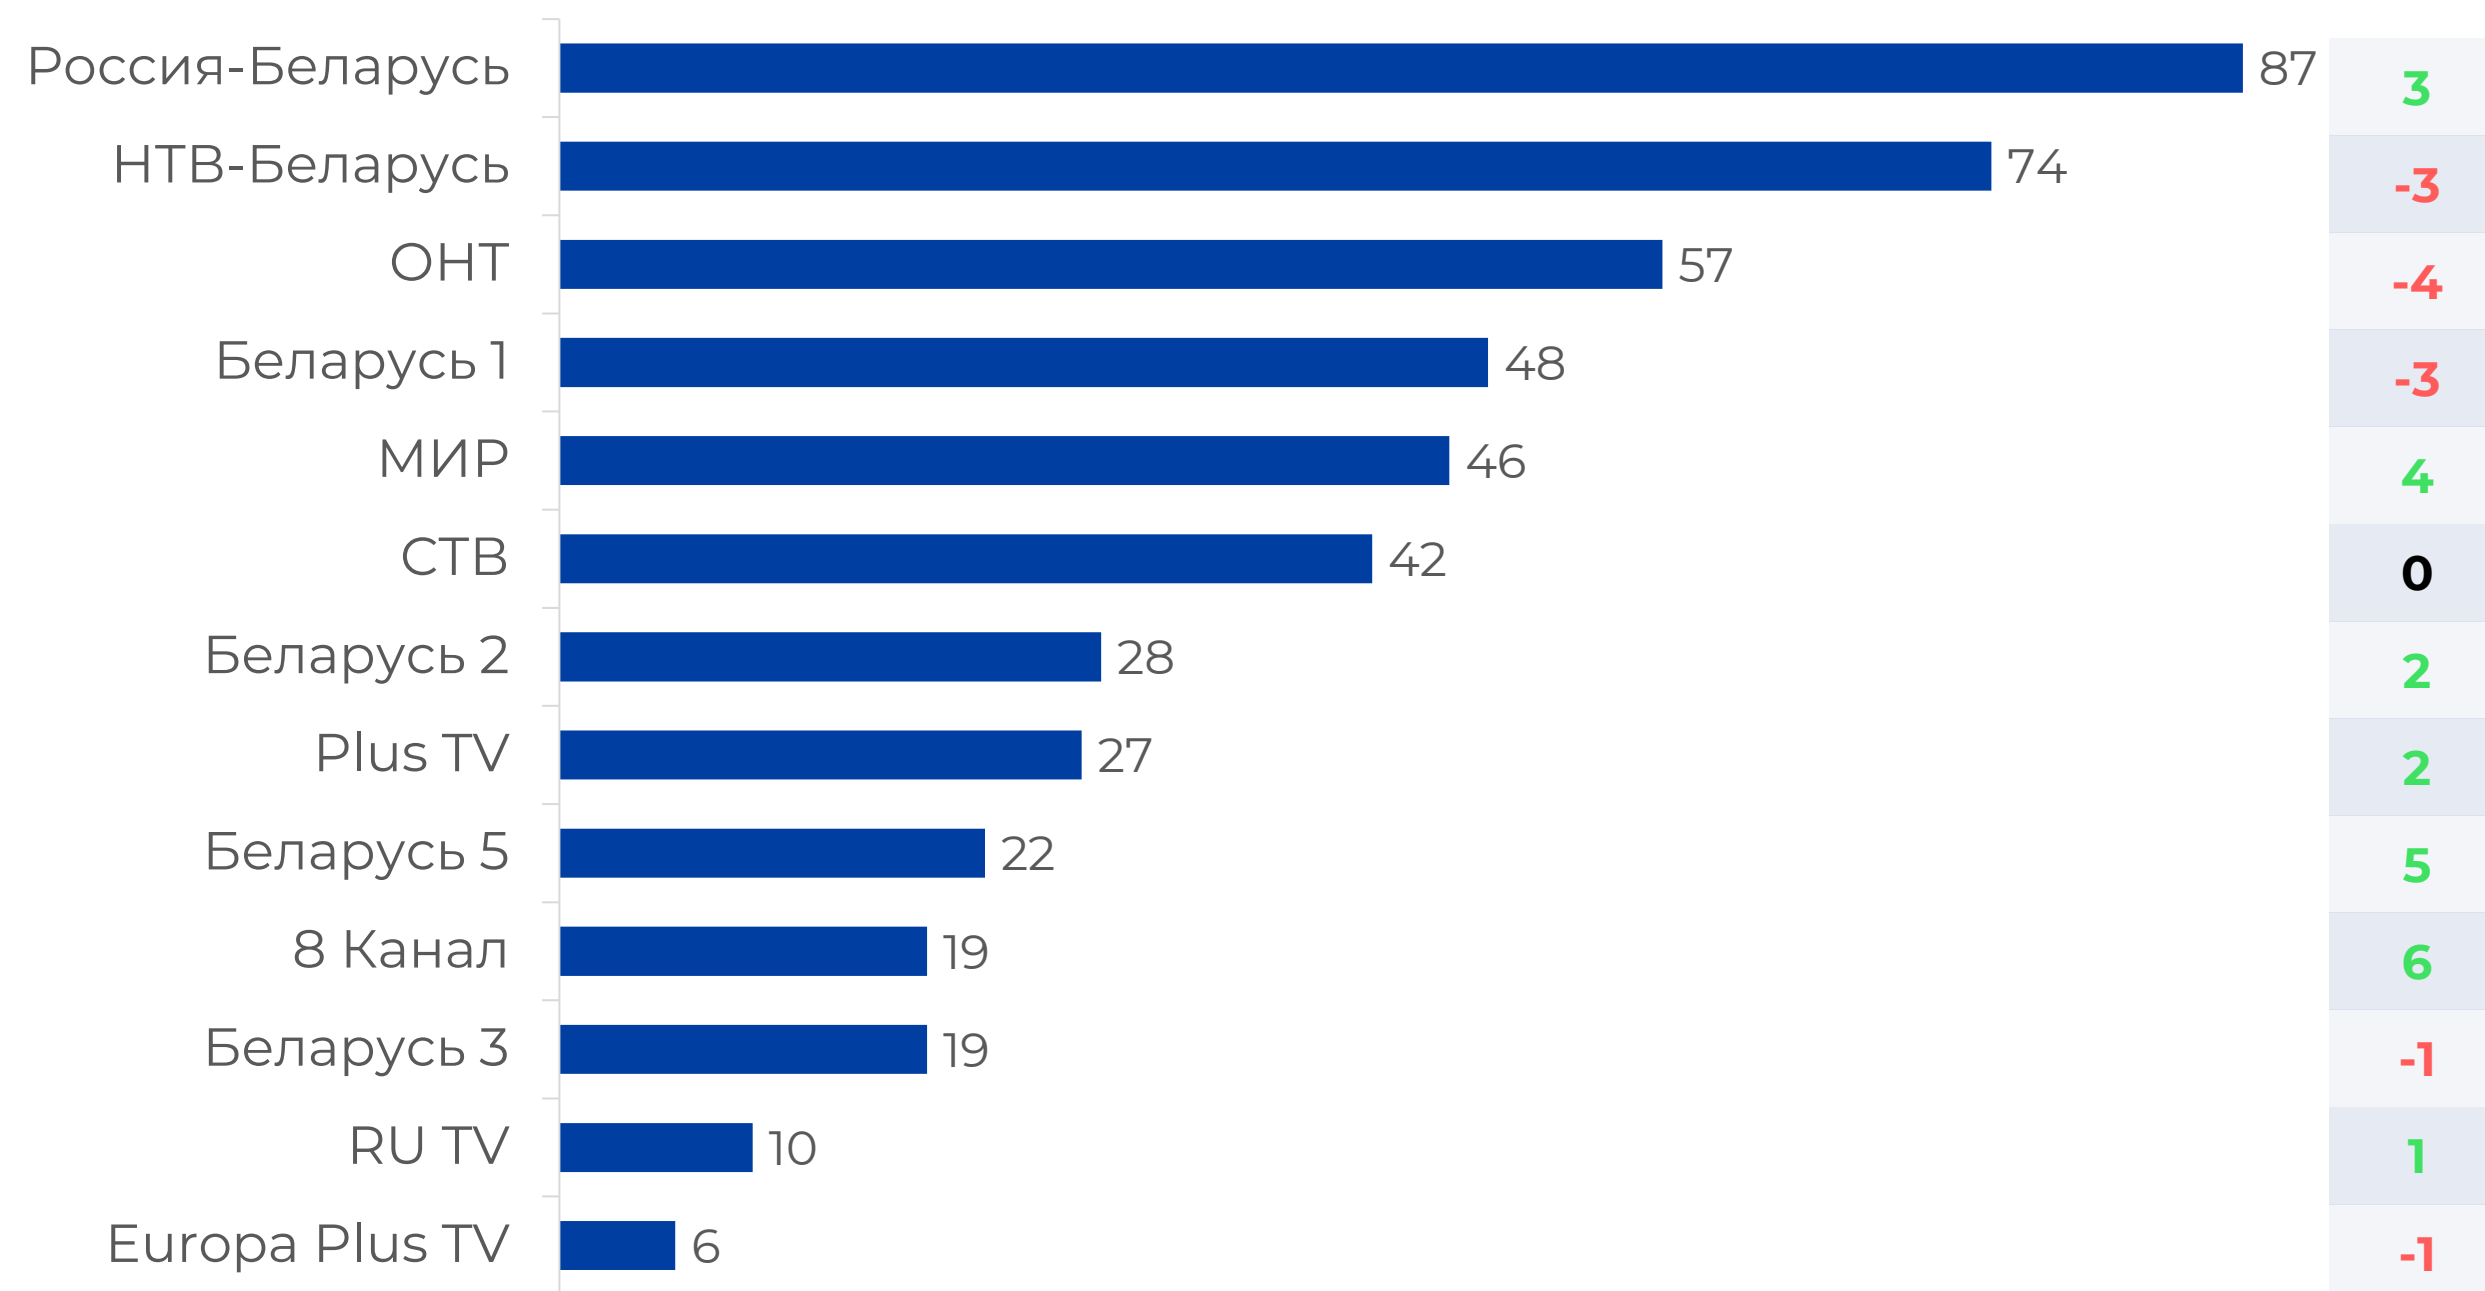

СРЕДНЕСУТОЧНОЕ ВРЕМЯ ПРОСМОТРА (ЗРИТЕЛИ)