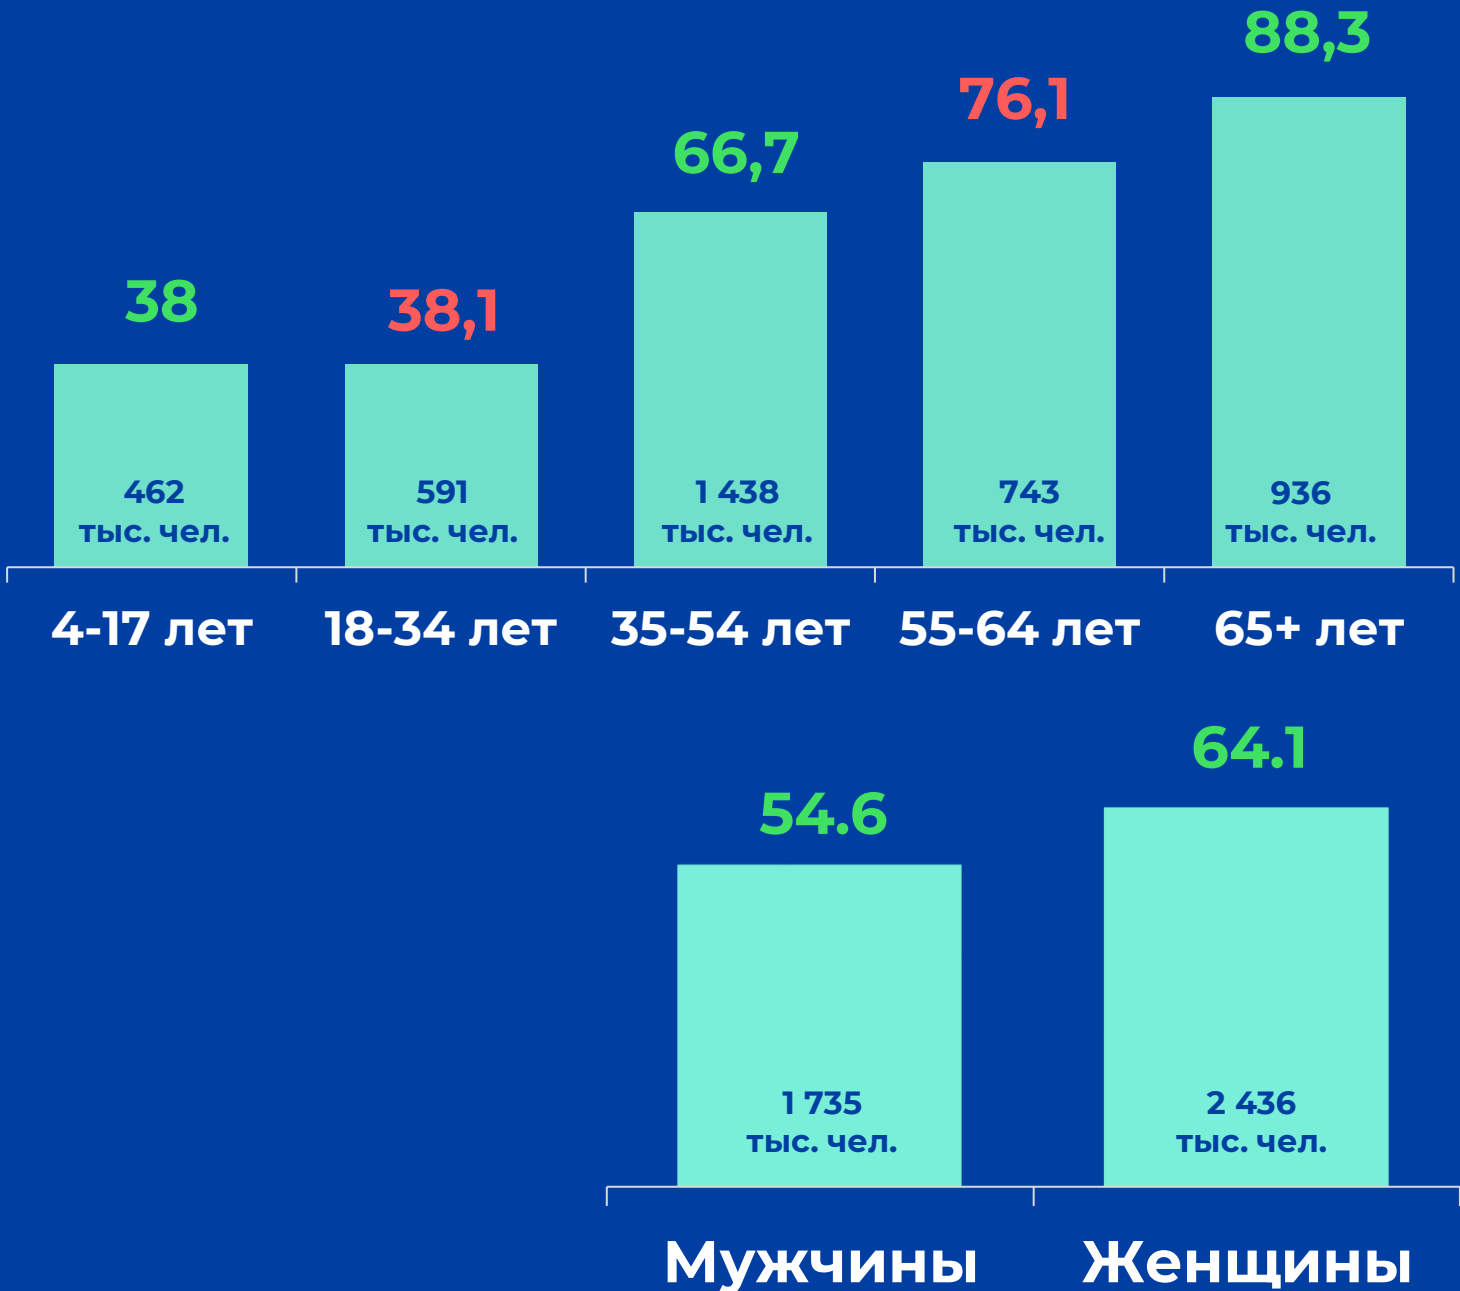

## ▶ **Количество измеряемых телеканалов:**

13 телеканалов в измерении аудитории,  
47 телеканалов в другом измеряемом ТВ,  
12 телеканалов в мониторинге.

# ПРОФИЛЬ ТЕЛЕЗРИТЕЛЯ, TgSat%

Среди телезрителей процент женщин выше, чем процент мужчин.

Наибольшее количество телезрителей было зарегистрировано в возрастных группах 35-54 и 65+ лет.

# СРЕДНЕСУТОЧНЫЙ ОХВАТ ТЕЛЕВИДЕНИЯ, AvRch%/000

**↑59.9%**

4 171 тыс. чел. генеральной совокупности ежедневно смотрели телевизор

● Красный цвет – отрицательная динамика.  
● Зеленый цвет – положительная динамика.