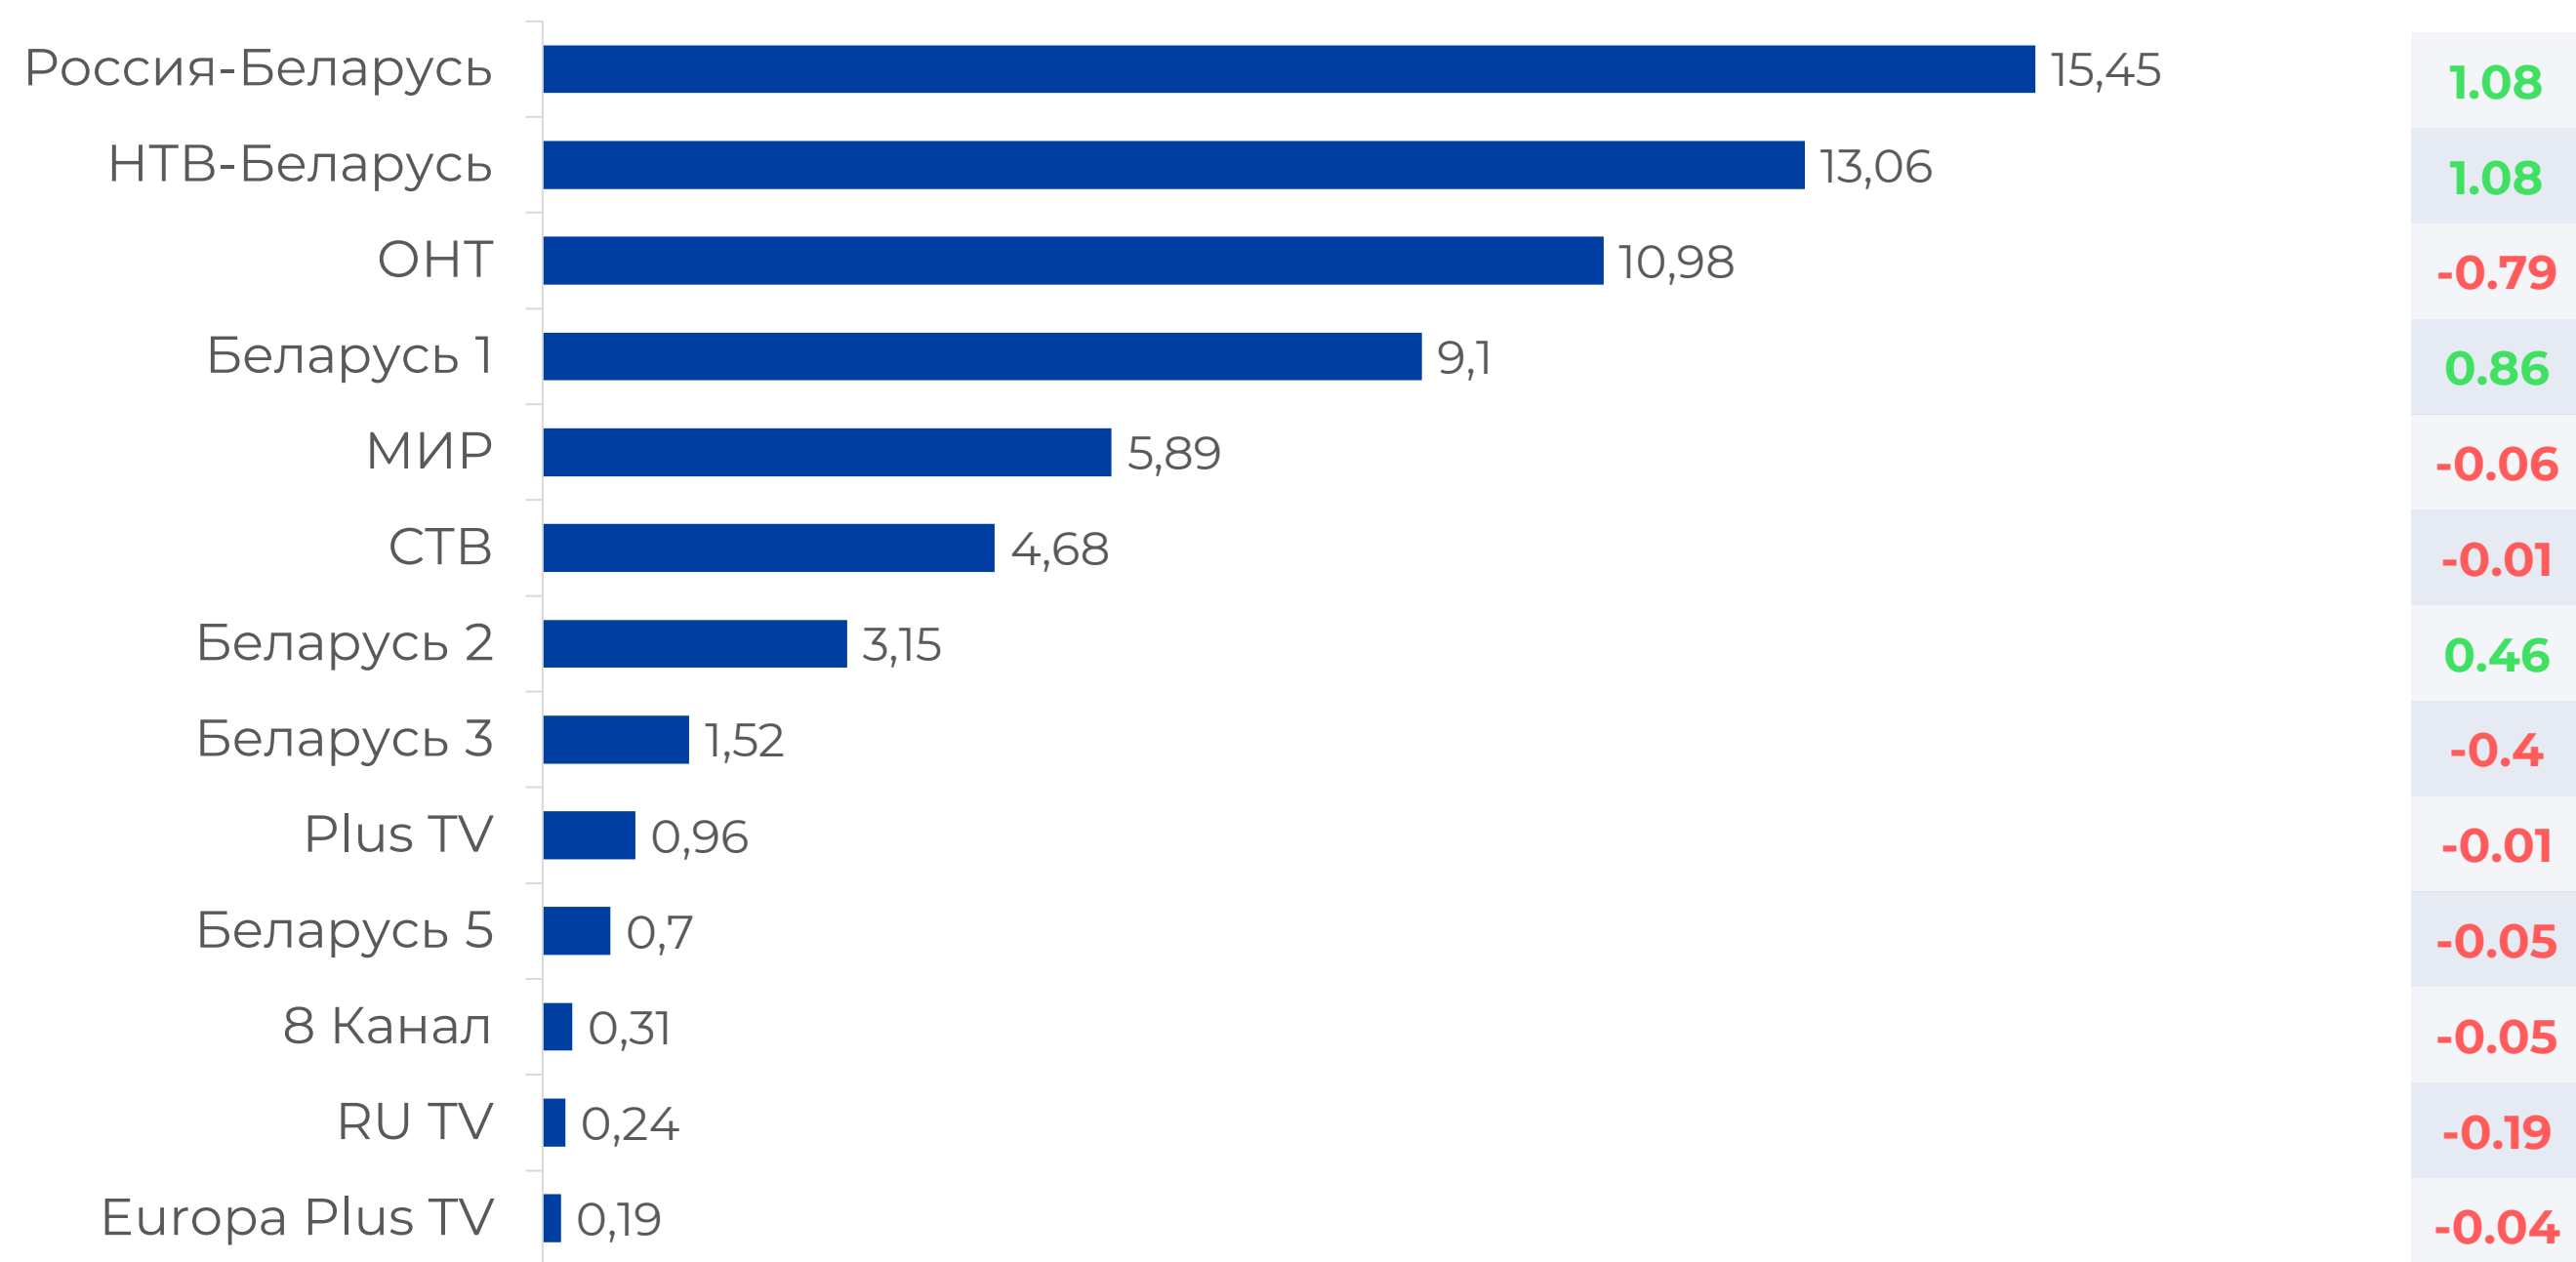

СРЕДНЕСУТОЧНАЯ ДОЛЯ КАНАЛОВ, Share%