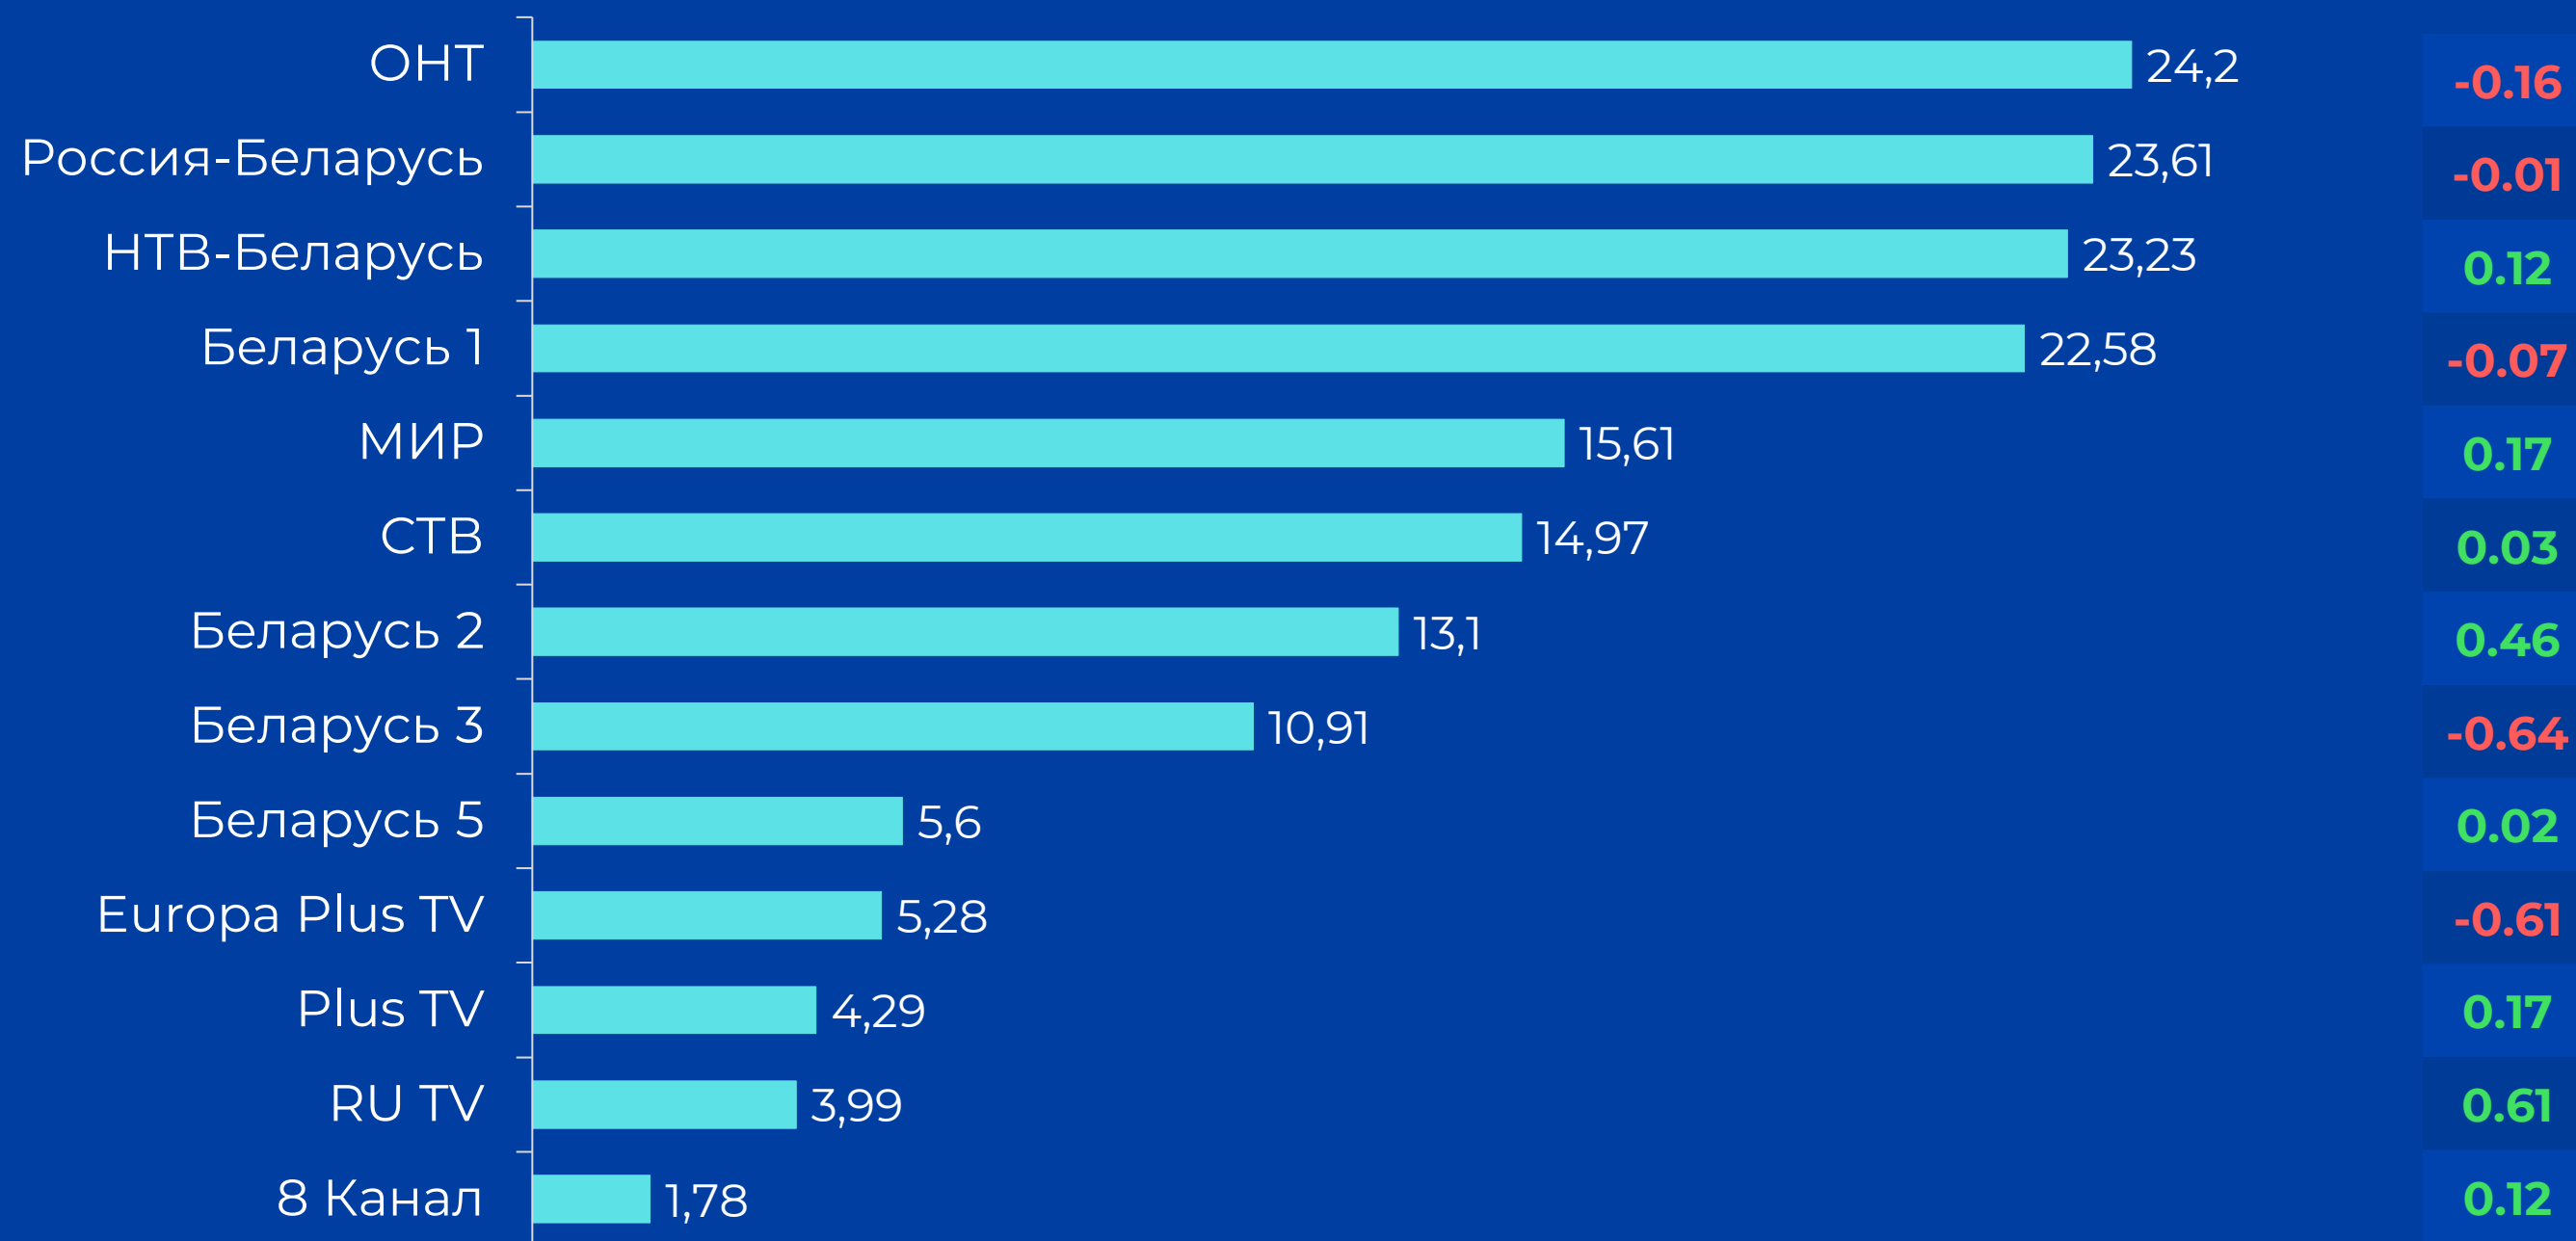

СРЕДНЕСУТОЧНЫЙ ОХВАТ КАНАЛОВ, AvRch%