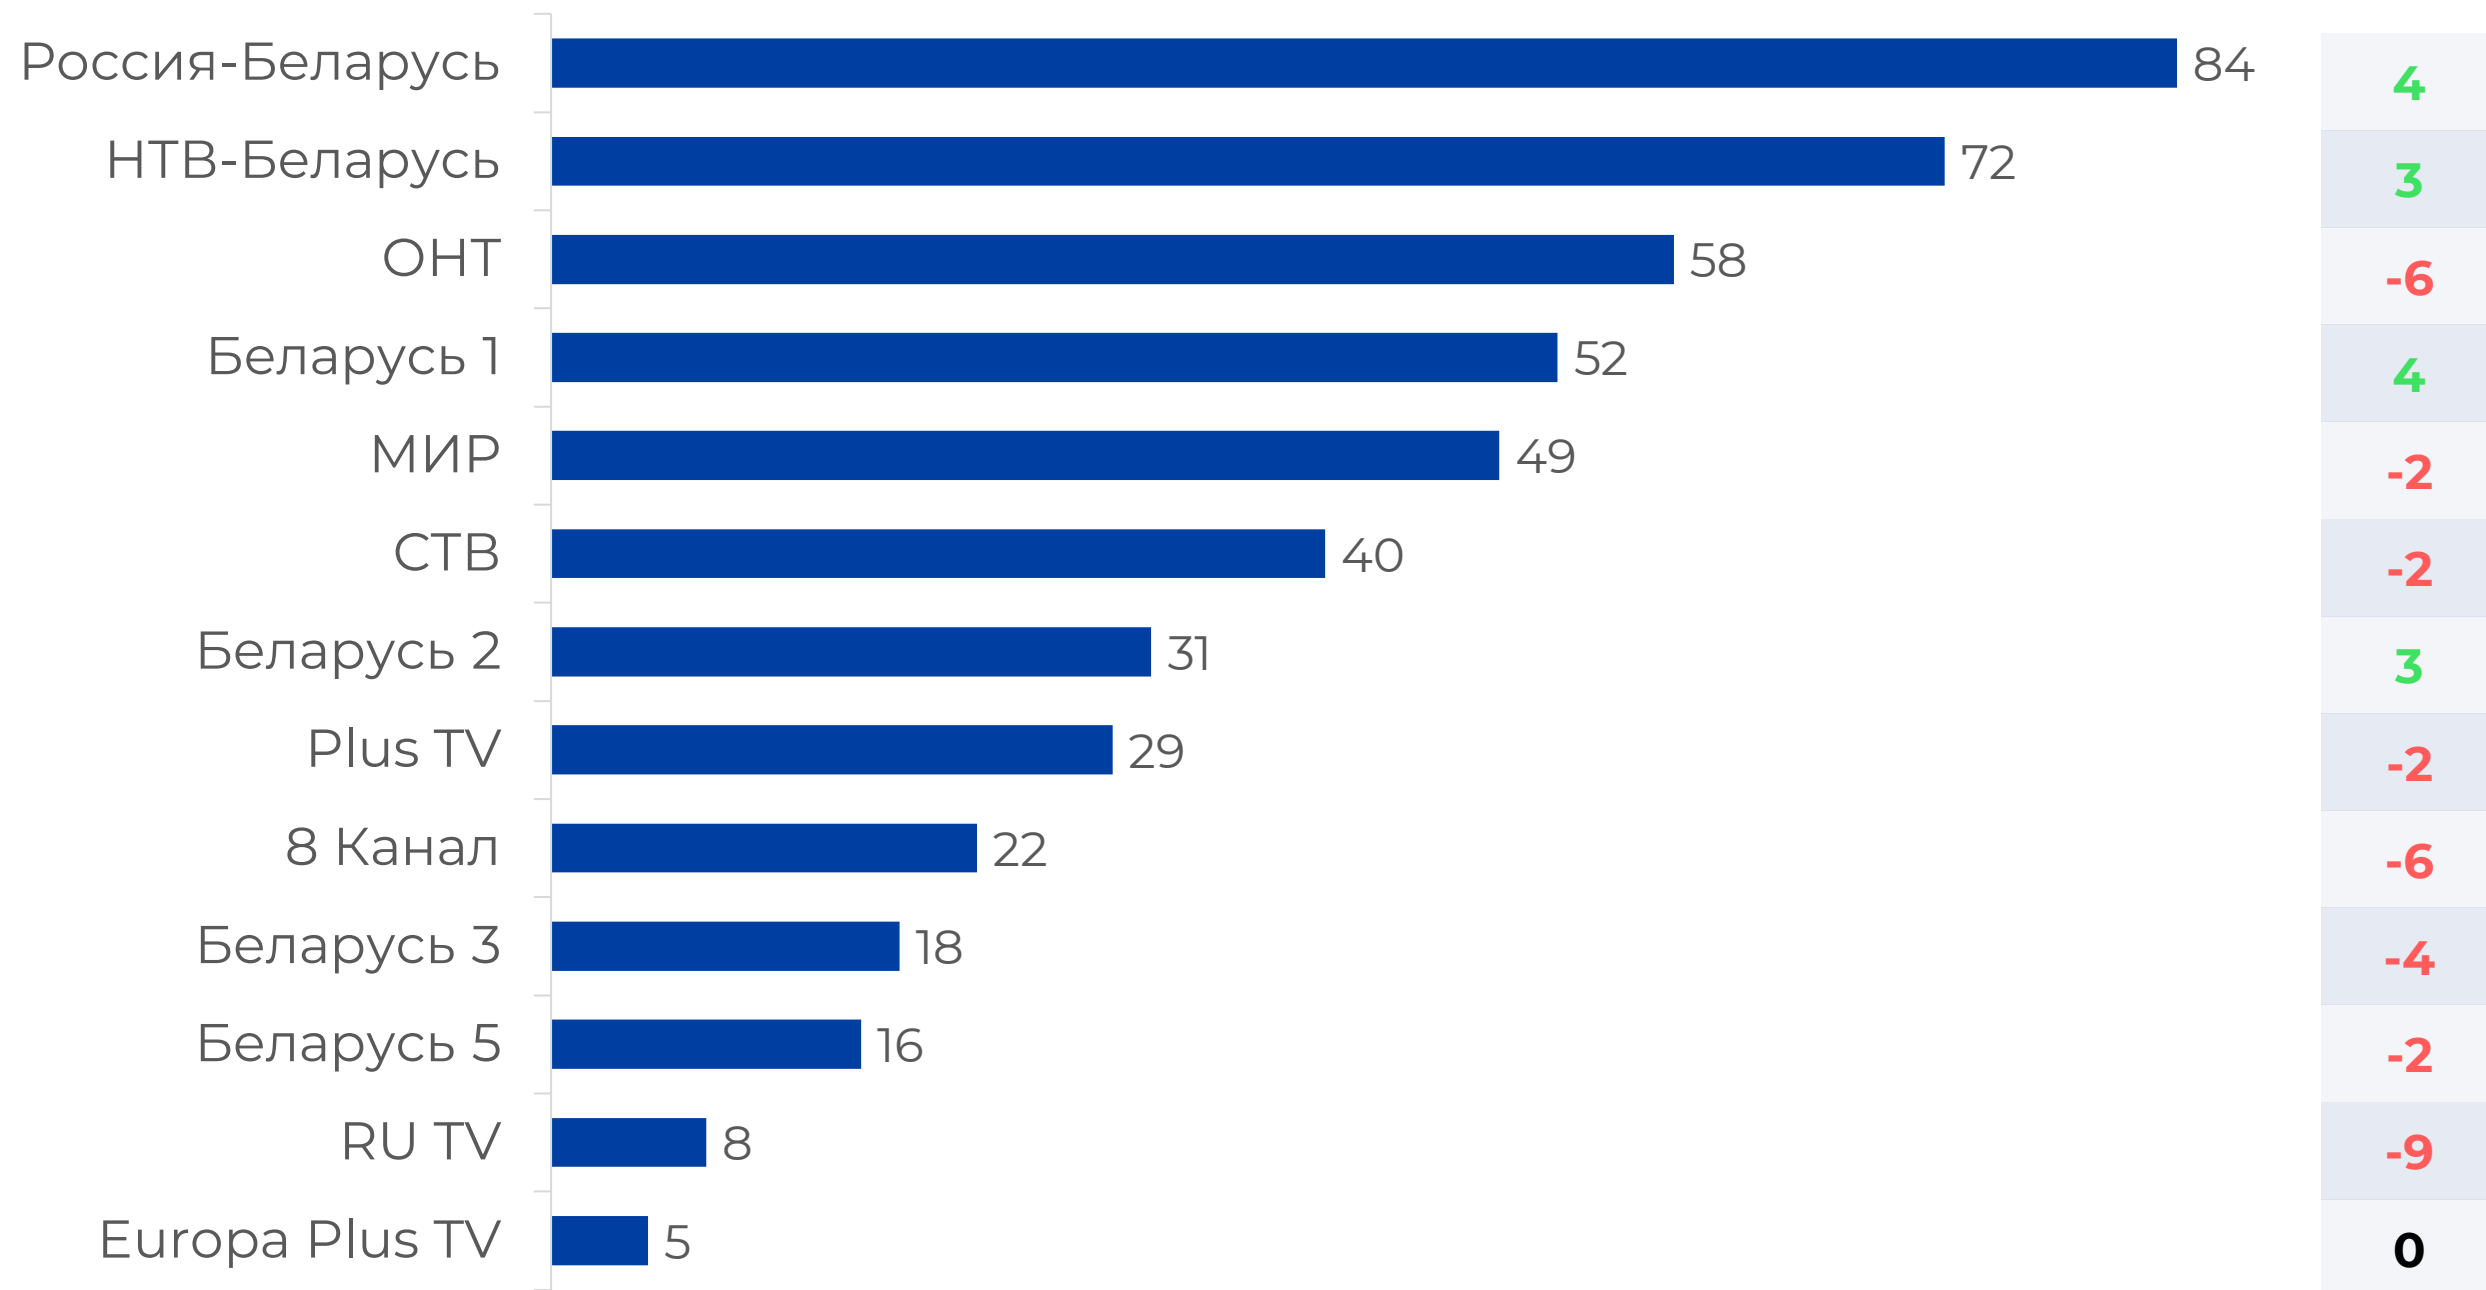

СРЕДНЕСУТОЧНОЕ ВРЕМЯ ПРОСМОТРА (ЗРИТЕЛИ)