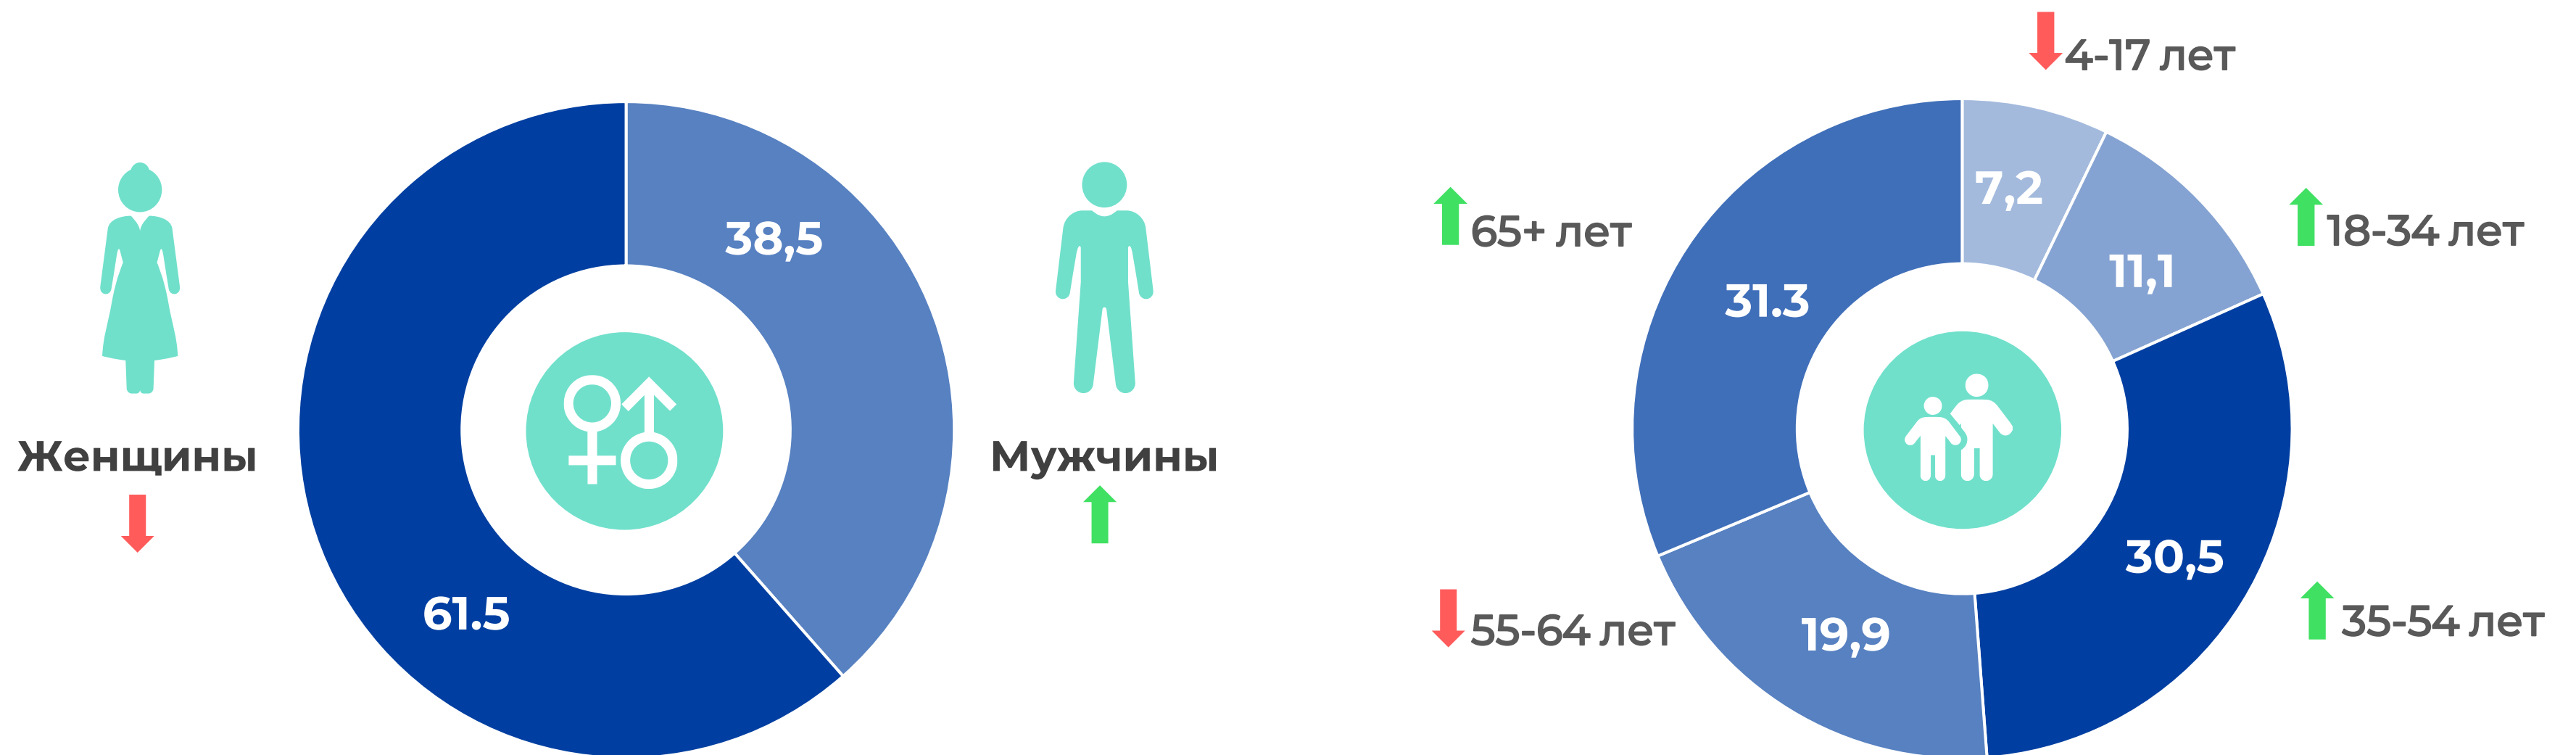

## ▶ **Генеральная совокупность:**

Городское население Республики Беларусь в возрасте 4 лет и старше.

## ▶ **Размер генеральной совокупности:**

6 962 тысячи человек.

## ▶ **Эфирные сутки:**

05:00-29:00.

# ПРОФИЛЬ ТЕЛЕЗРИТЕЛЯ, TgSat%

Среди телезрителей процент женщин выше, чем процент мужчин.

Наибольшее количество телезрителей было зарегистрировано в возрастных группах 35-54 и 65+ лет.