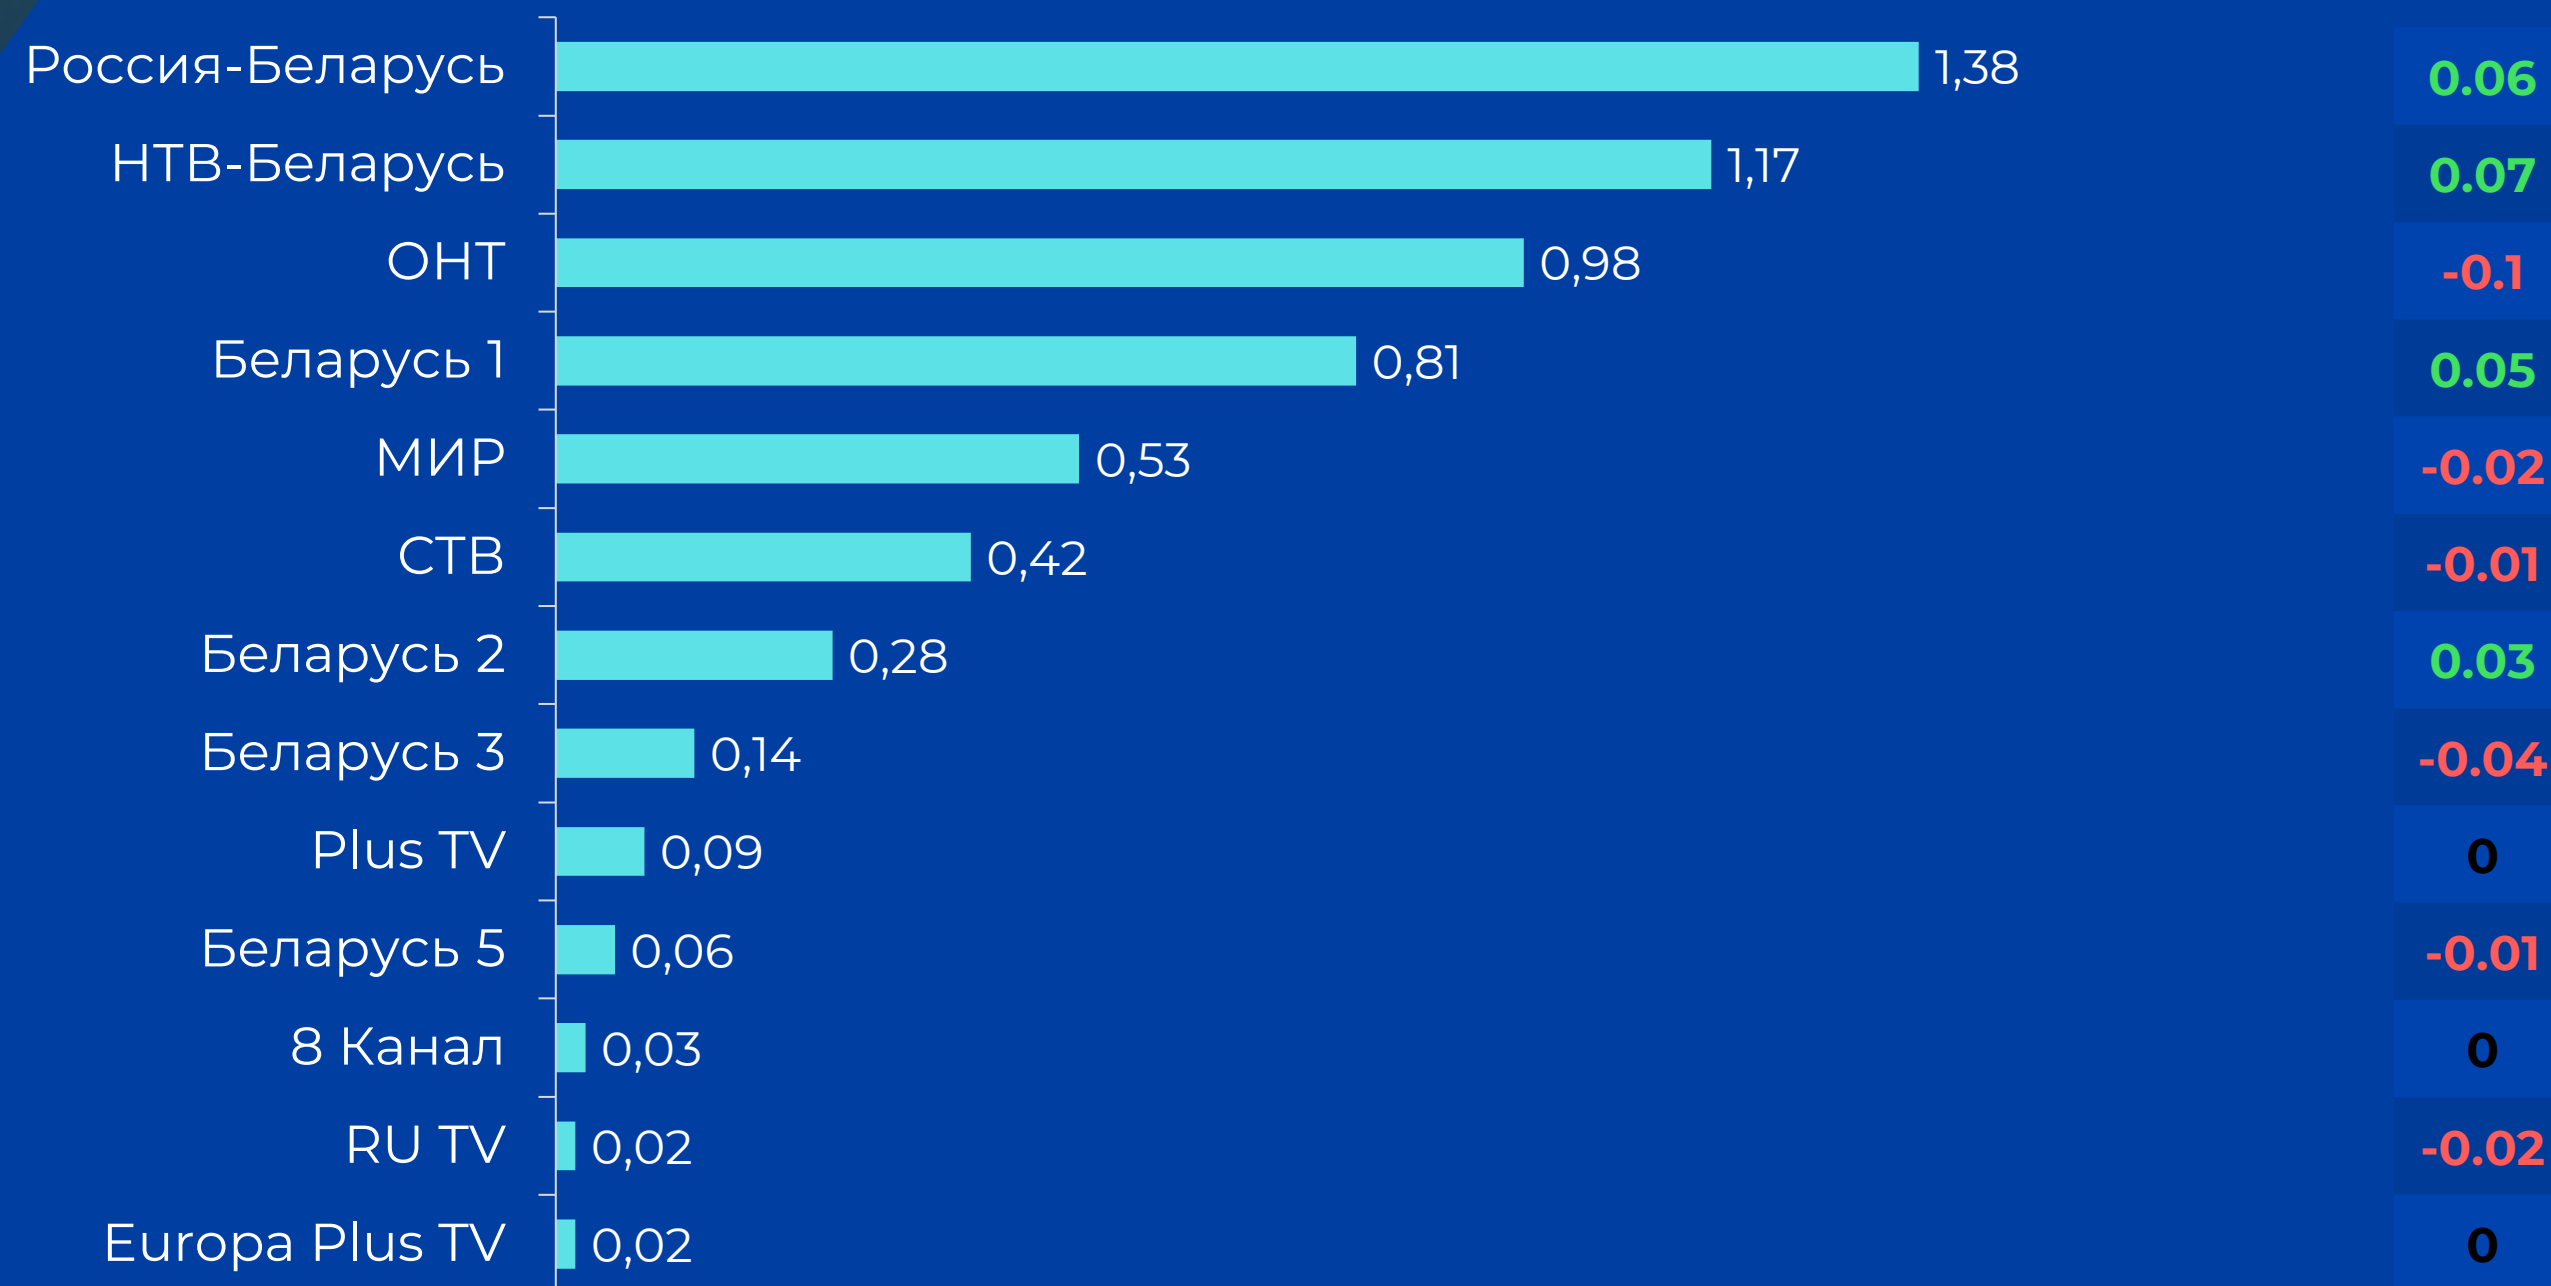

СРЕДНЕСУТОЧНЫЙ РЕЙТИНГ КАНАЛОВ, Rtg%