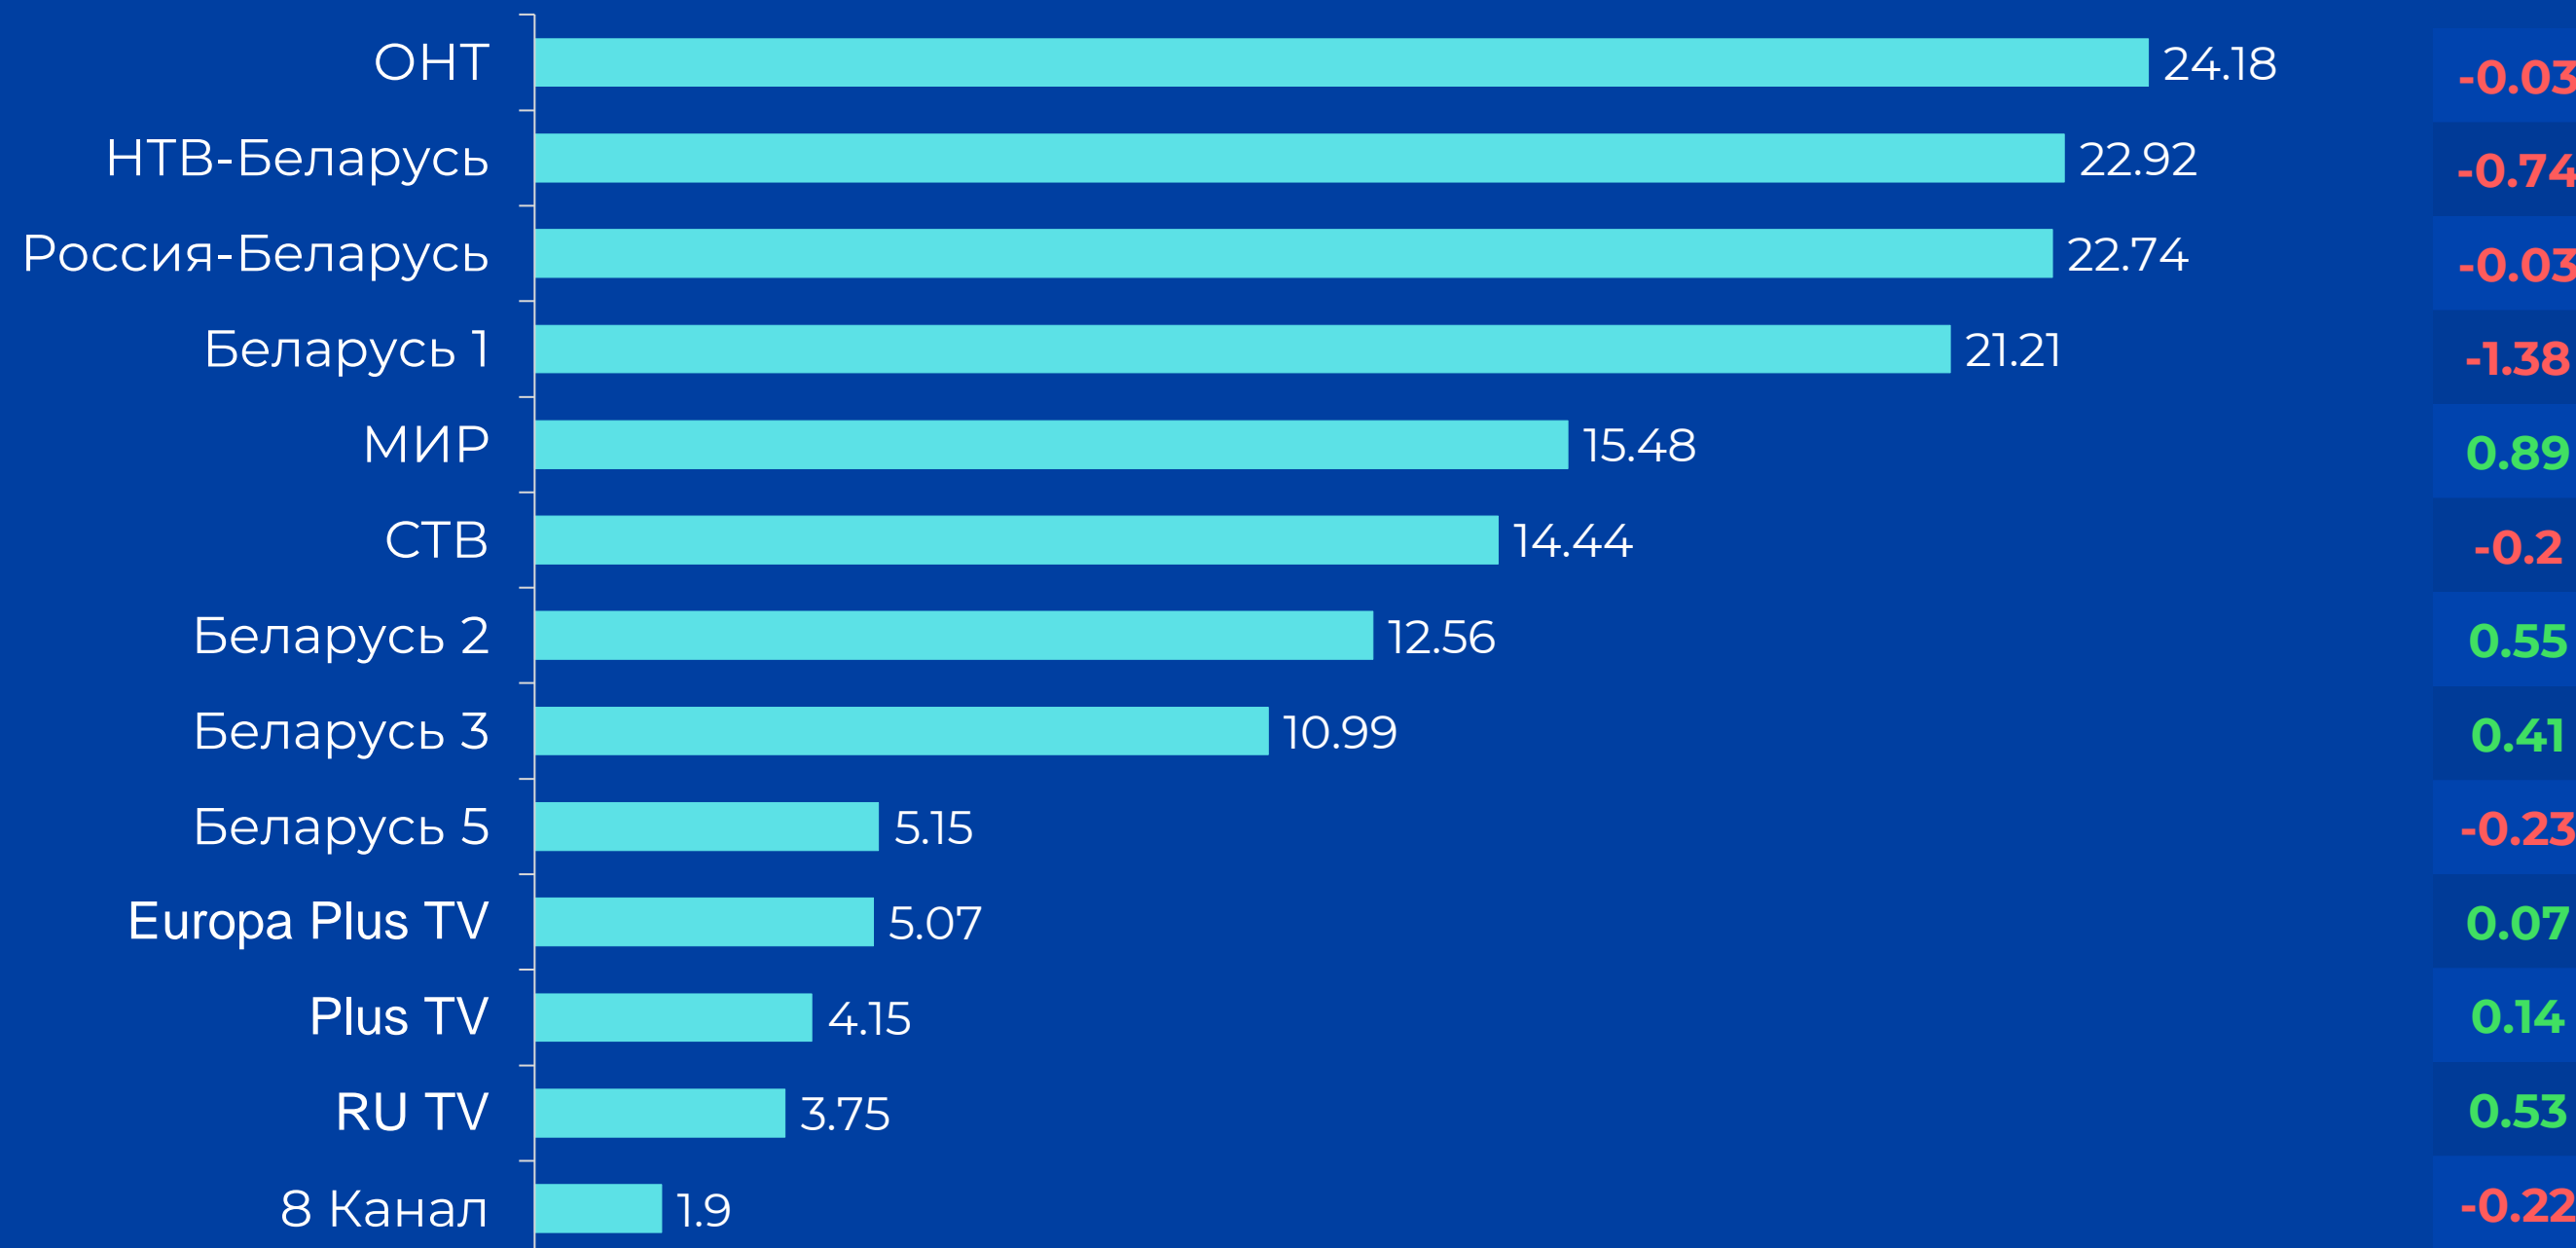

РЕДНЕСУТОЧНЫЙ ОХВАТ КАНАЛОВ, AvRch%