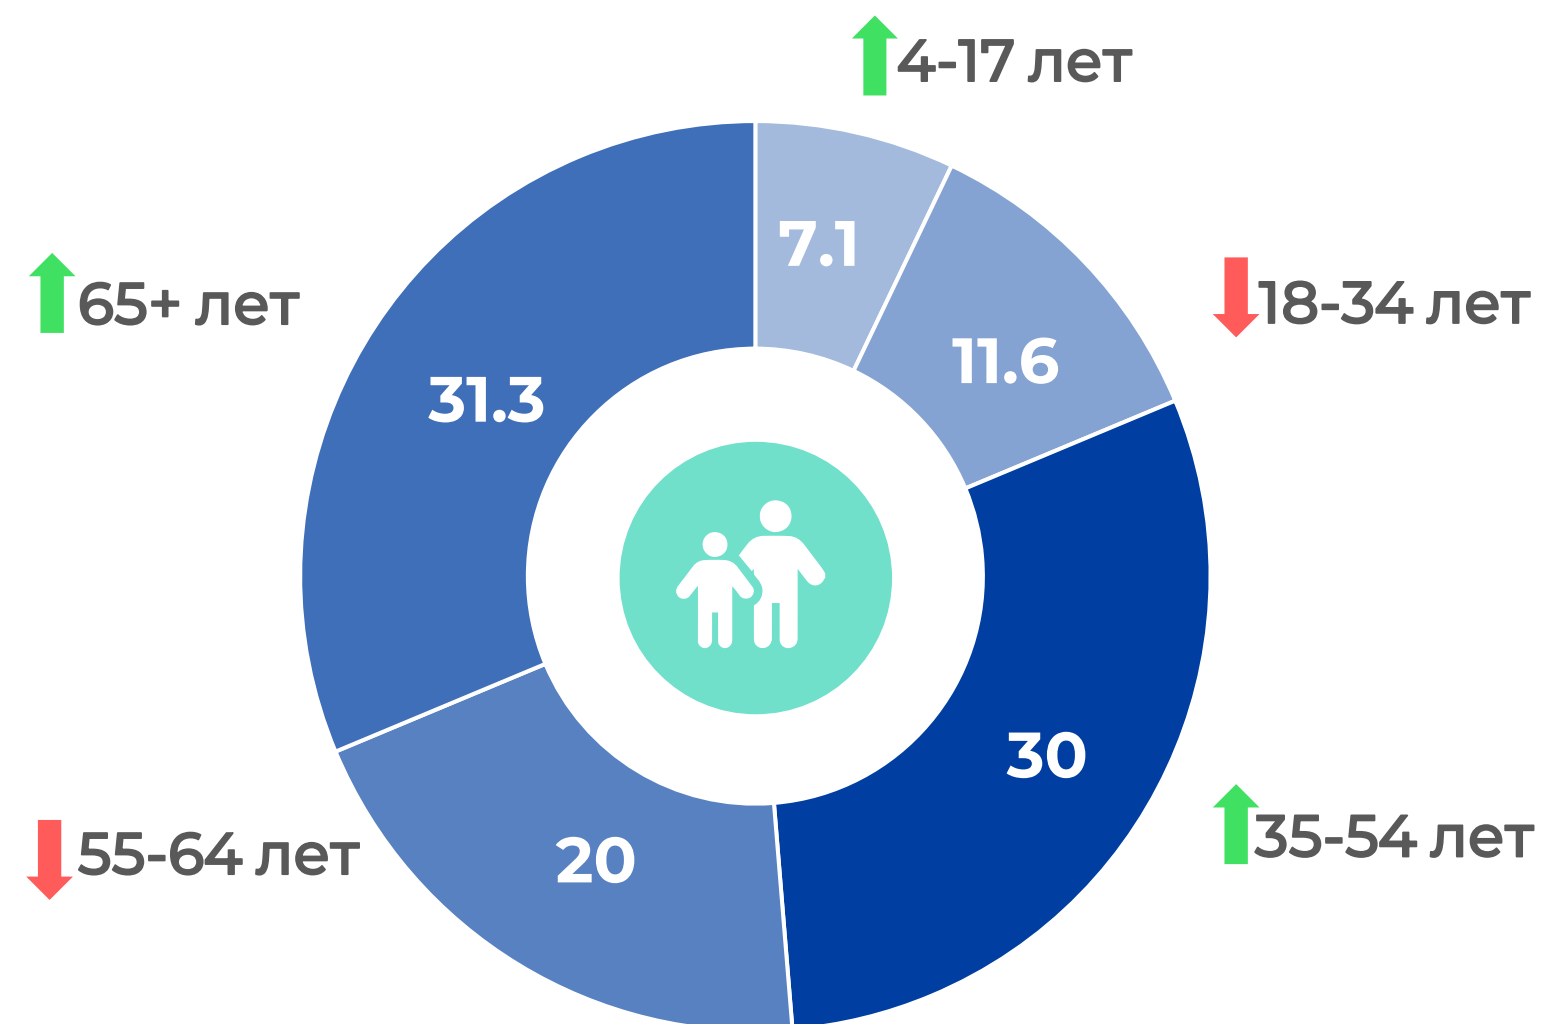

05 Среднесуточная доля каналов

06 Среднесуточный охват каналов

07 Среднесуточное время просмотра

08 Топ 15 программ на телеканалах

09 Топ программ на телеканале

МЕТОДОЛОГИЧЕСКИЕ ОСНОВЫ

▶ **Генеральная совокупность:**

Городское население Республики Беларусь в возрасте 4 лет и старше.

▶ **Размер генеральной совокупности:**

6 962 тысячи человек.

▶ **Эфирные сутки:**

05:00-29:00.

▶ **Количество измеряемых телеканалов:**

13 телеканалов в измерении аудитории,
47 телеканалов в другом измеряемом ТВ,
12 телеканалов в мониторинге.

ПРОФИЛЬ ТЕЛЕЗРИТЕЛЯ, TgSat%

Среди телезрителей процент женщин выше, чем процент мужчин.

Наибольшее количество телезрителей было зарегистрировано в возрастных группах 35-54 и 65+ лет.

СРЕДНЕСУТОЧНЫЙ ОХВАТ ТЕЛЕВИДЕНИЯ, AvRch%/000

↑ **59.8%**

4 162 тыс. чел. генеральной совокупности ежедневно смотрели телевизор

● Красный цвет – отрицательная динамика.
● Зеленый цвет – положительная динамика.

СРЕДНЕСУТОЧНЫЙ РЕЙТИНГ КАНАЛОВ, Rtg%

СРЕДНЕСУТОЧНАЯ ДОЛЯ КАНАЛОВ, Share%