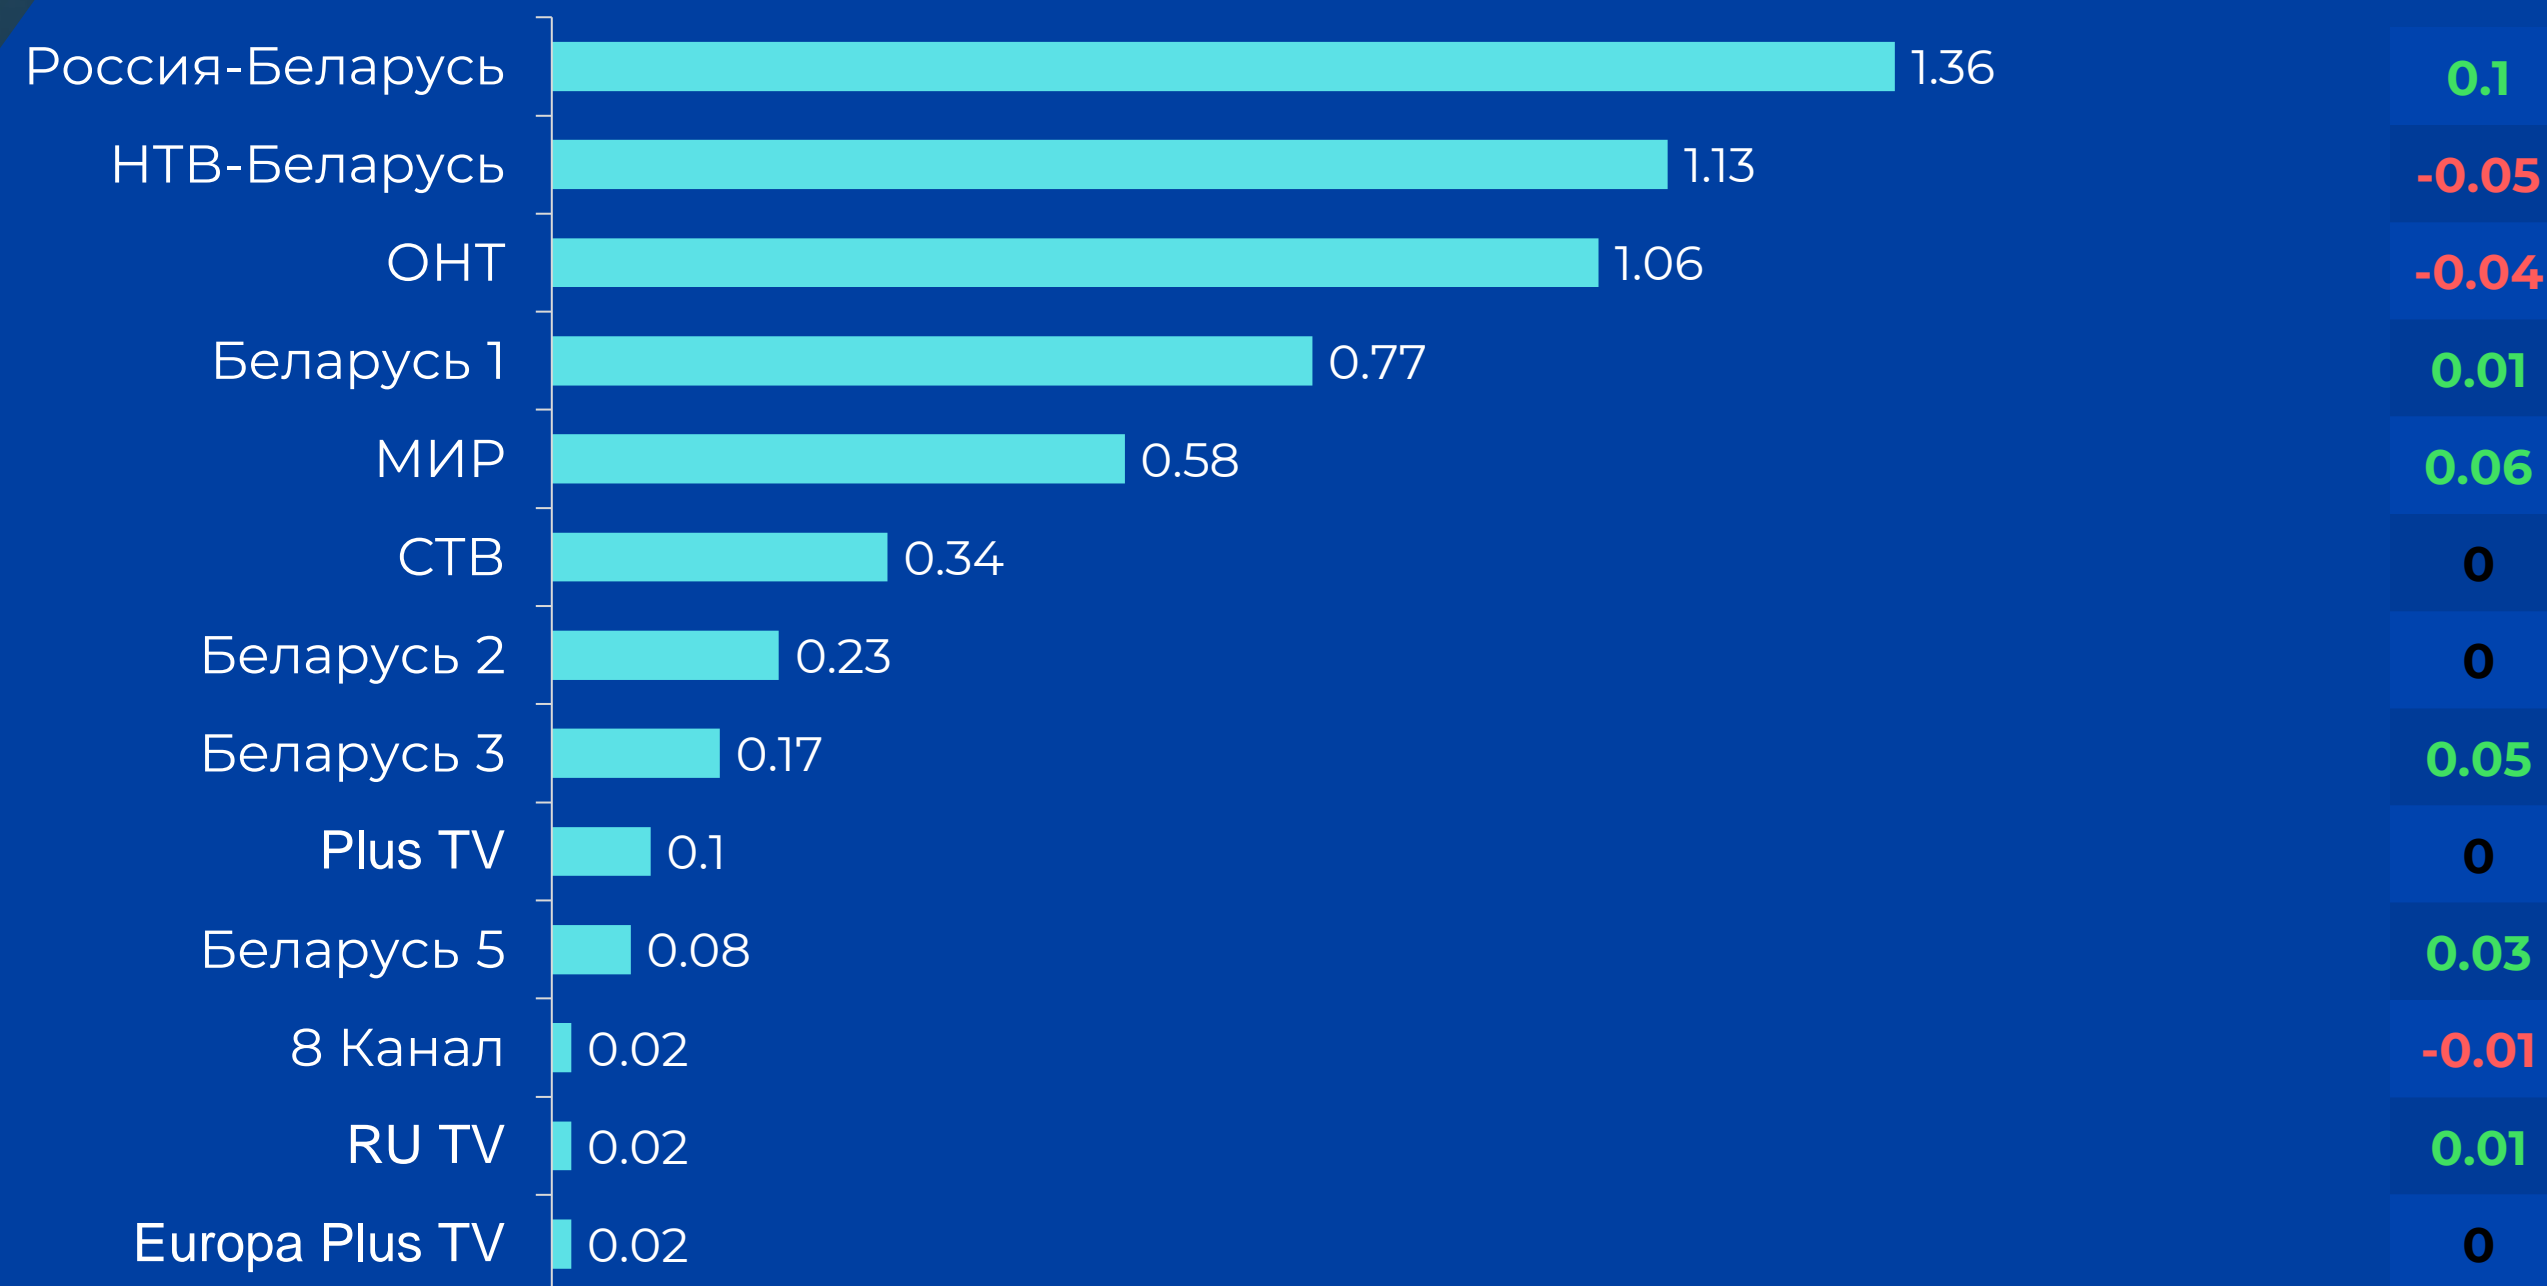

05 Среднесуточная доля каналов

06 Среднесуточный охват каналов

07 Среднесуточное время просмотра

08 Топ 15 программ на телеканалах

09 Топ программ на телеканале

МЕТОДОЛОГИЧЕСКИЕ ОСНОВЫ

▶ **Генеральная совокупность:**

↑ **59.8%**

4 162 тыс. чел. генеральной совокупности ежедневно смотрели телевизор

● Красный цвет – отрицательная динамика.
● Зеленый цвет – положительная динамика.

СРЕДНЕСУТОЧНЫЙ РЕЙТИНГ КАНАЛОВ, Rtg%

СРЕДНЕСУТОЧНАЯ ДОЛЯ КАНАЛОВ, Share%