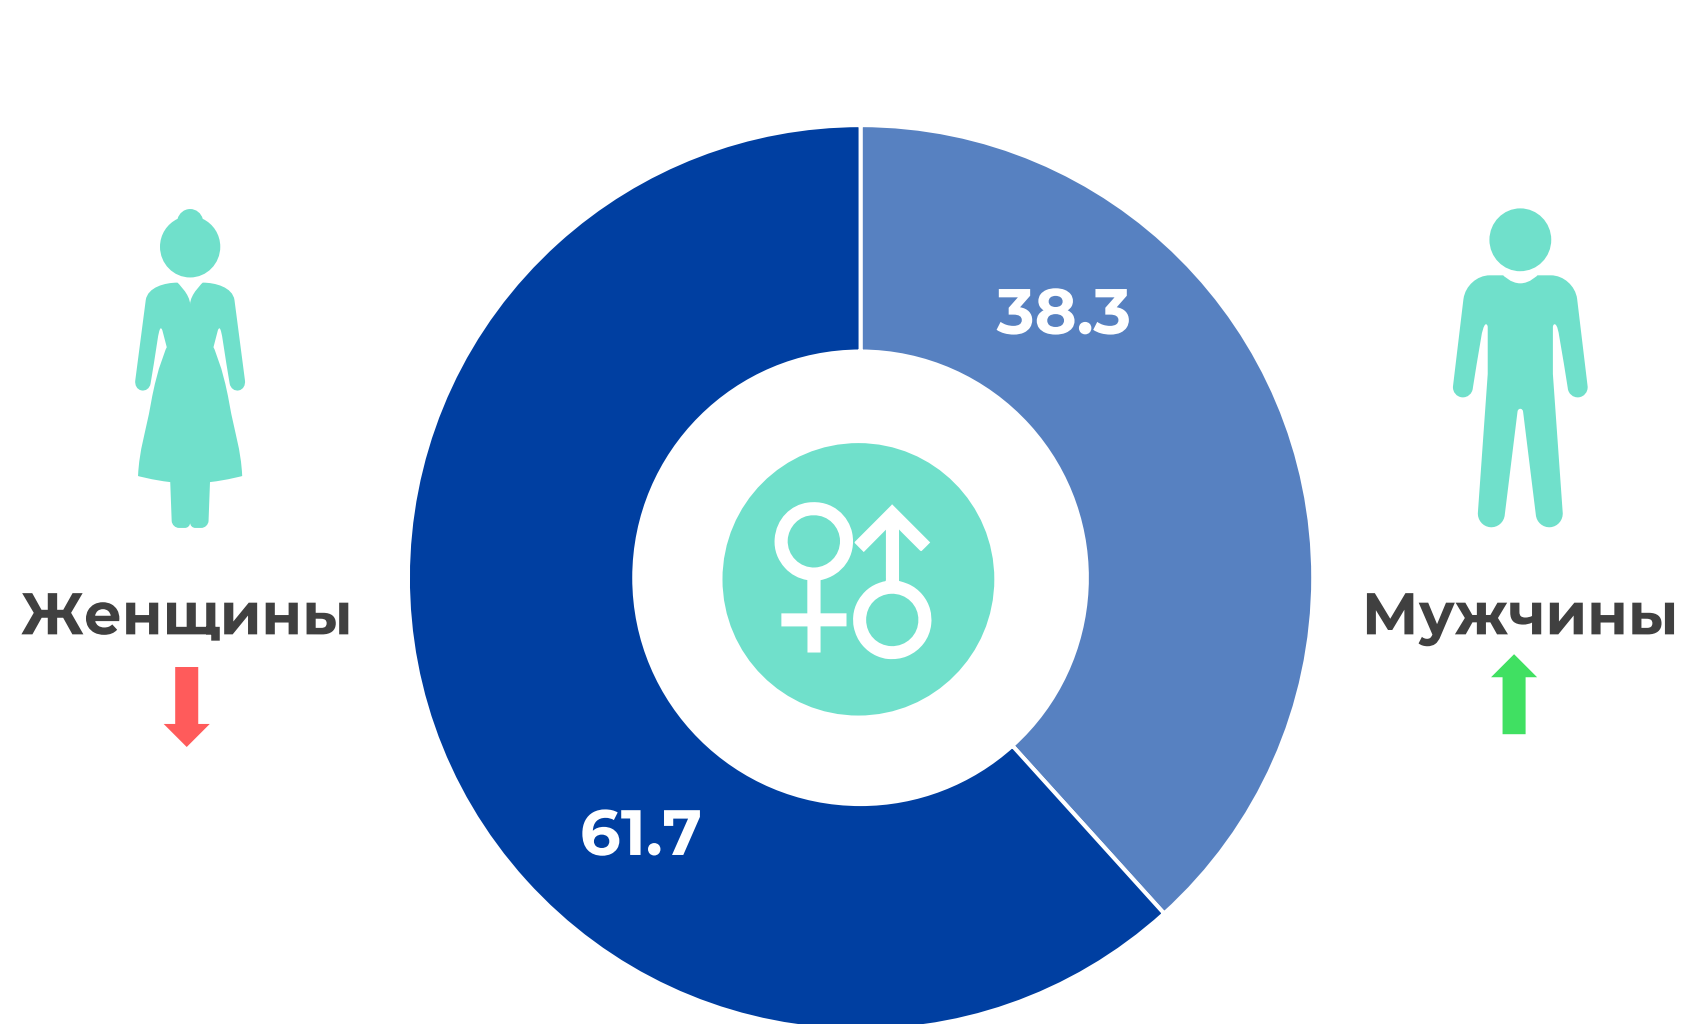

Городское население Республики Беларусь в возрасте 4 лет и старше.

▶ **Размер генеральной совокупности:**

6 962 тысячи человек.

▶ **Эфирные сутки:**

05:00-29:00.

▶ **Количество измеряемых телеканалов:**

13 телеканалов в измерении аудитории,
47 телеканалов в другом измеряемом ТВ,
12 телеканалов в мониторинге.

ПРОФИЛЬ ТЕЛЕЗРИТЕЛЯ, TgSat%

Среди телезрителей процент женщин выше, чем процент мужчин.

Наибольшее количество телезрителей было зарегистрировано в возрастных группах 35-54 и 65+ лет.

СРЕДНЕСУТОЧНЫЙ ОХВАТ ТЕЛЕВИДЕНИЯ, AvRch%/000

↑ **59.8%**

4 162 тыс. чел. генеральной совокупности ежедневно смотрели телевизор

● Красный цвет – отрицательная динамика.
● Зеленый цвет – положительная динамика.

СРЕДНЕСУТОЧНЫЙ РЕЙТИНГ КАНАЛОВ, Rtg%

СРЕДНЕСУТОЧНАЯ ДОЛЯ КАНАЛОВ, Share%