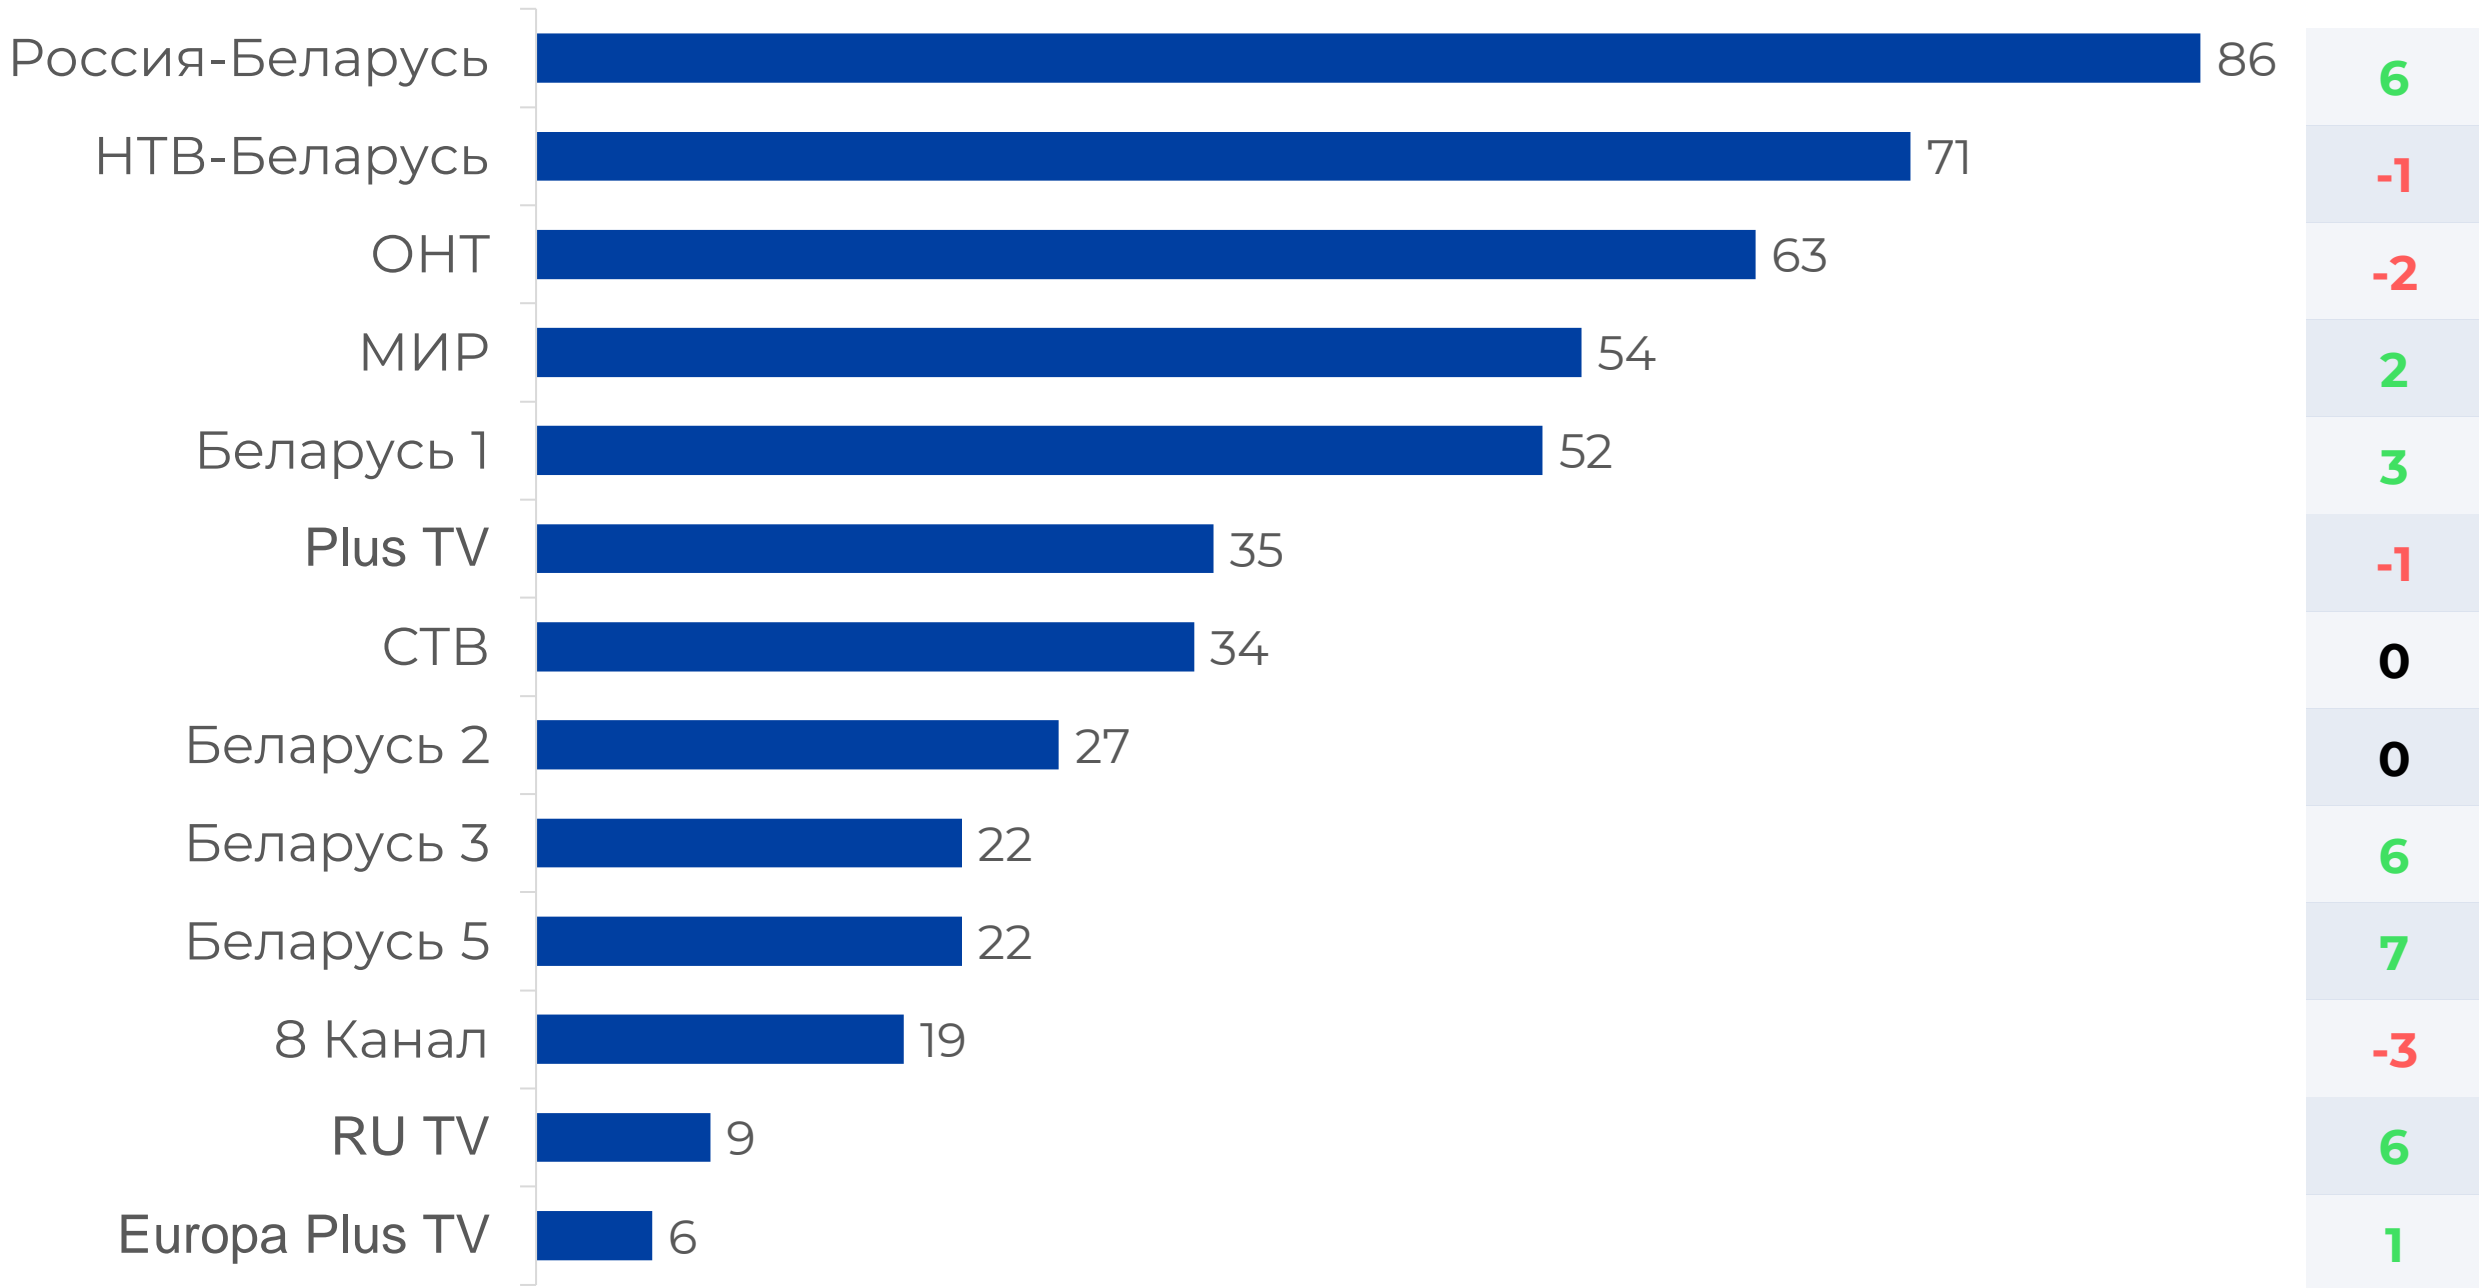

СРЕДНЕСУТОЧНОЕ ВРЕМЯ ПРОСМОТРА (ЗРИТЕЛИ)