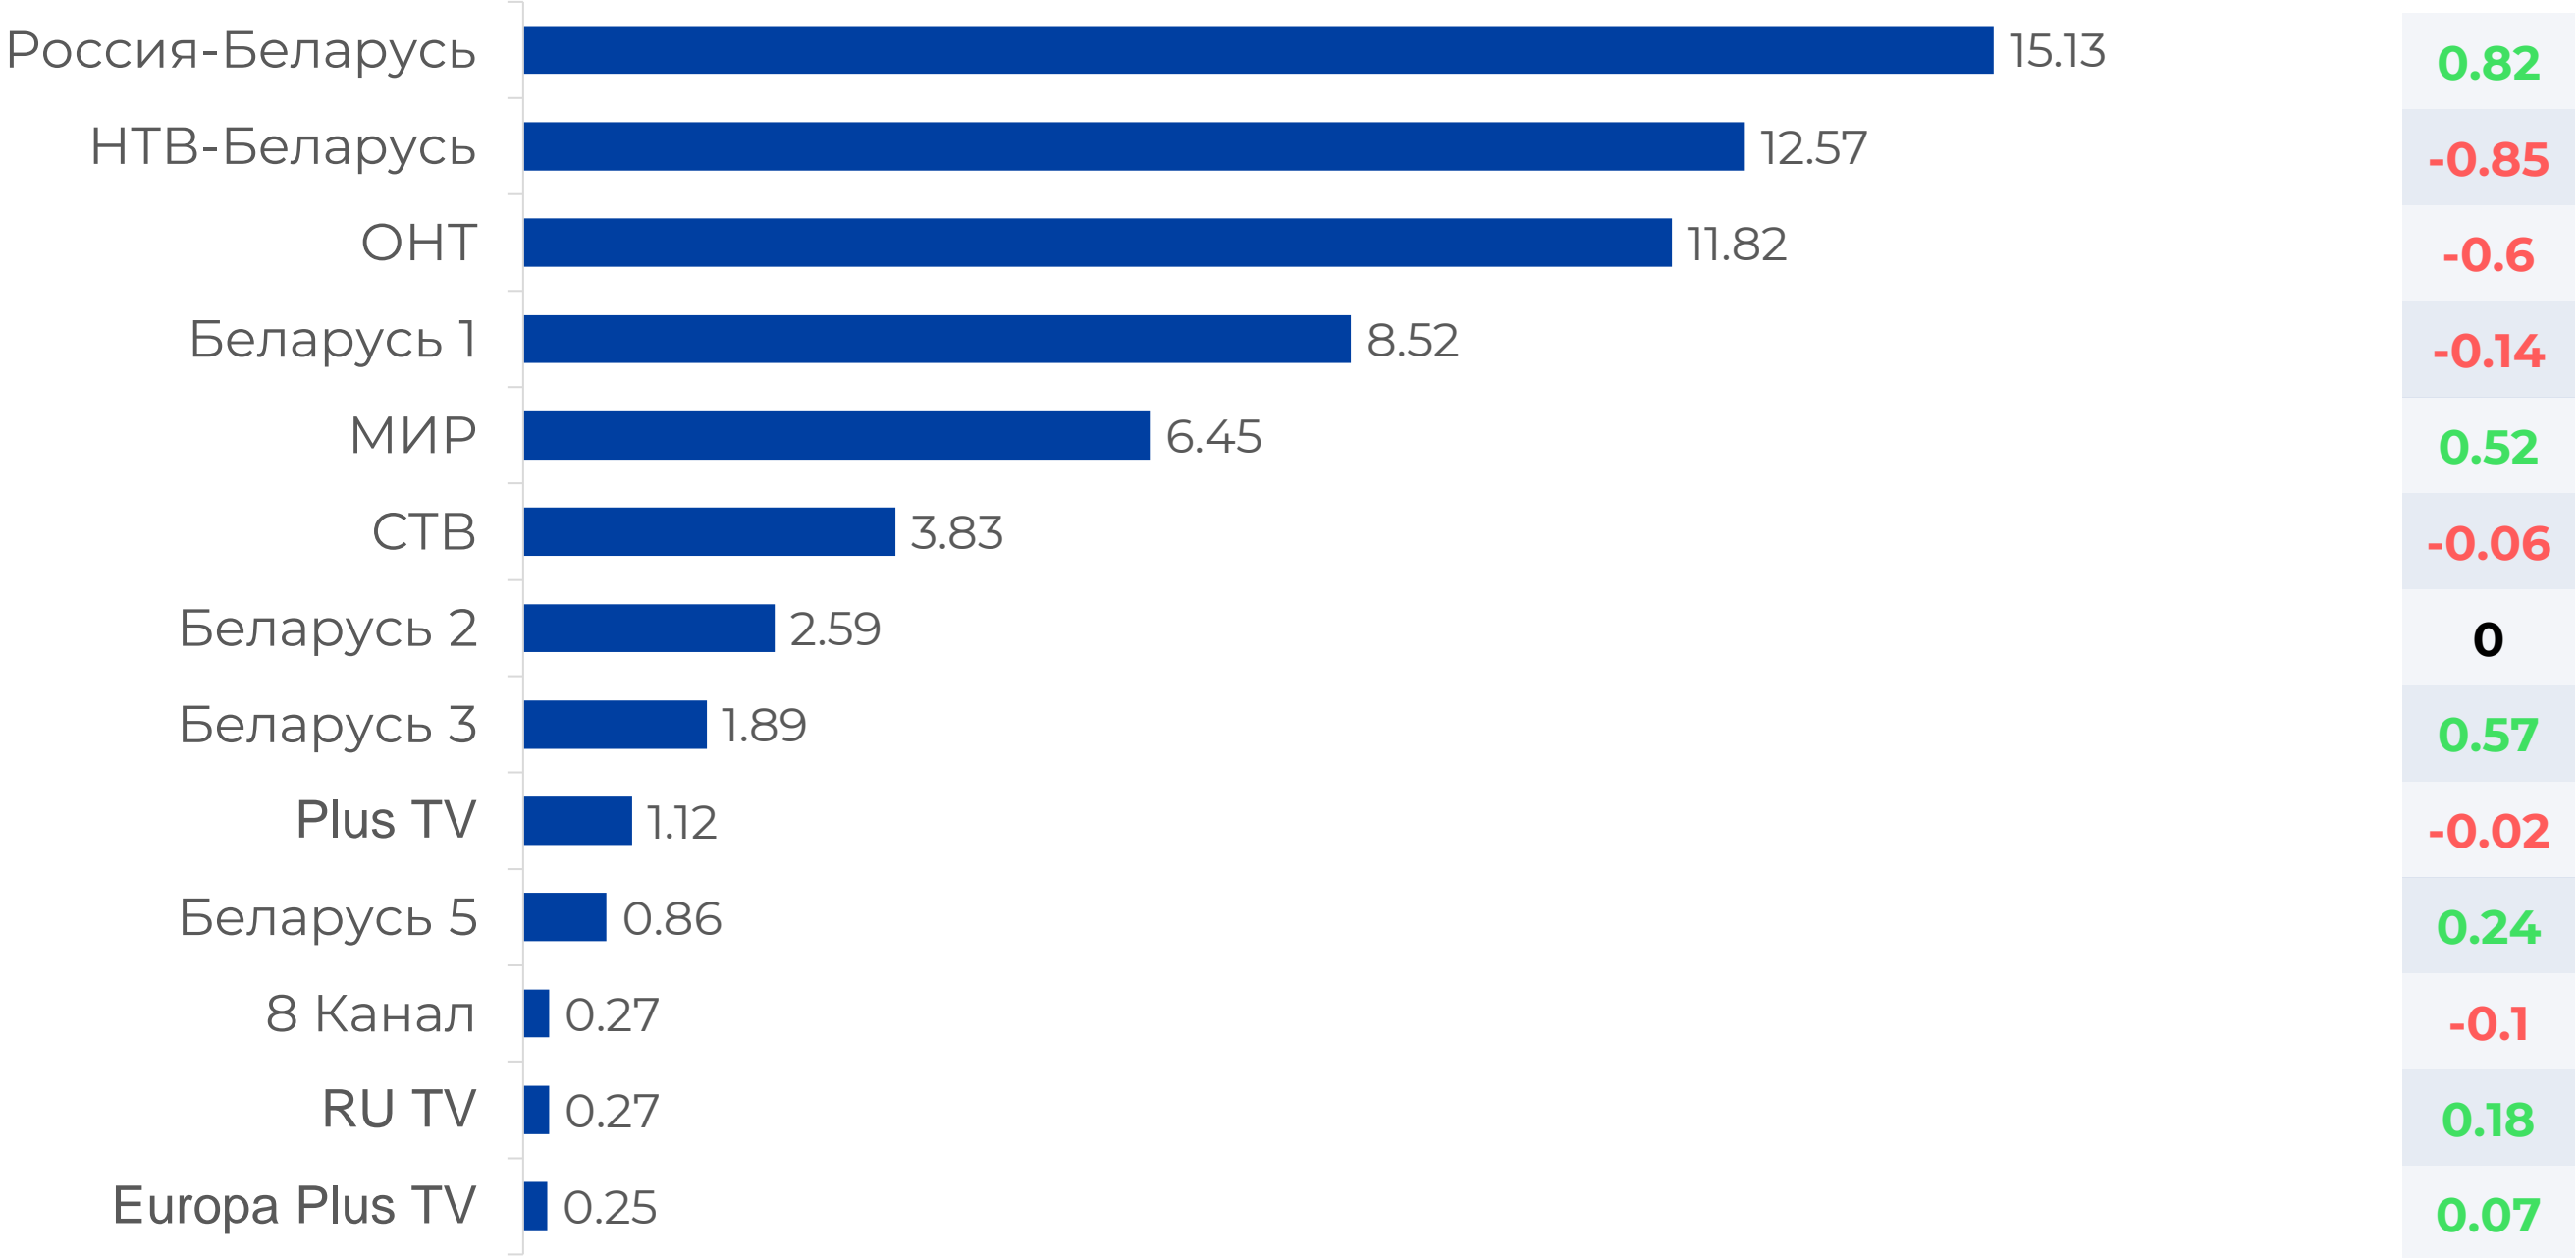

↑ **59.8%**

4 162 тыс. чел. генеральной совокупности ежедневно смотрели телевизор

● Красный цвет – отрицательная динамика.
● Зеленый цвет – положительная динамика.

СРЕДНЕСУТОЧНЫЙ РЕЙТИНГ КАНАЛОВ, Rtg%

СРЕДНЕСУТОЧНАЯ ДОЛЯ КАНАЛОВ, Share%