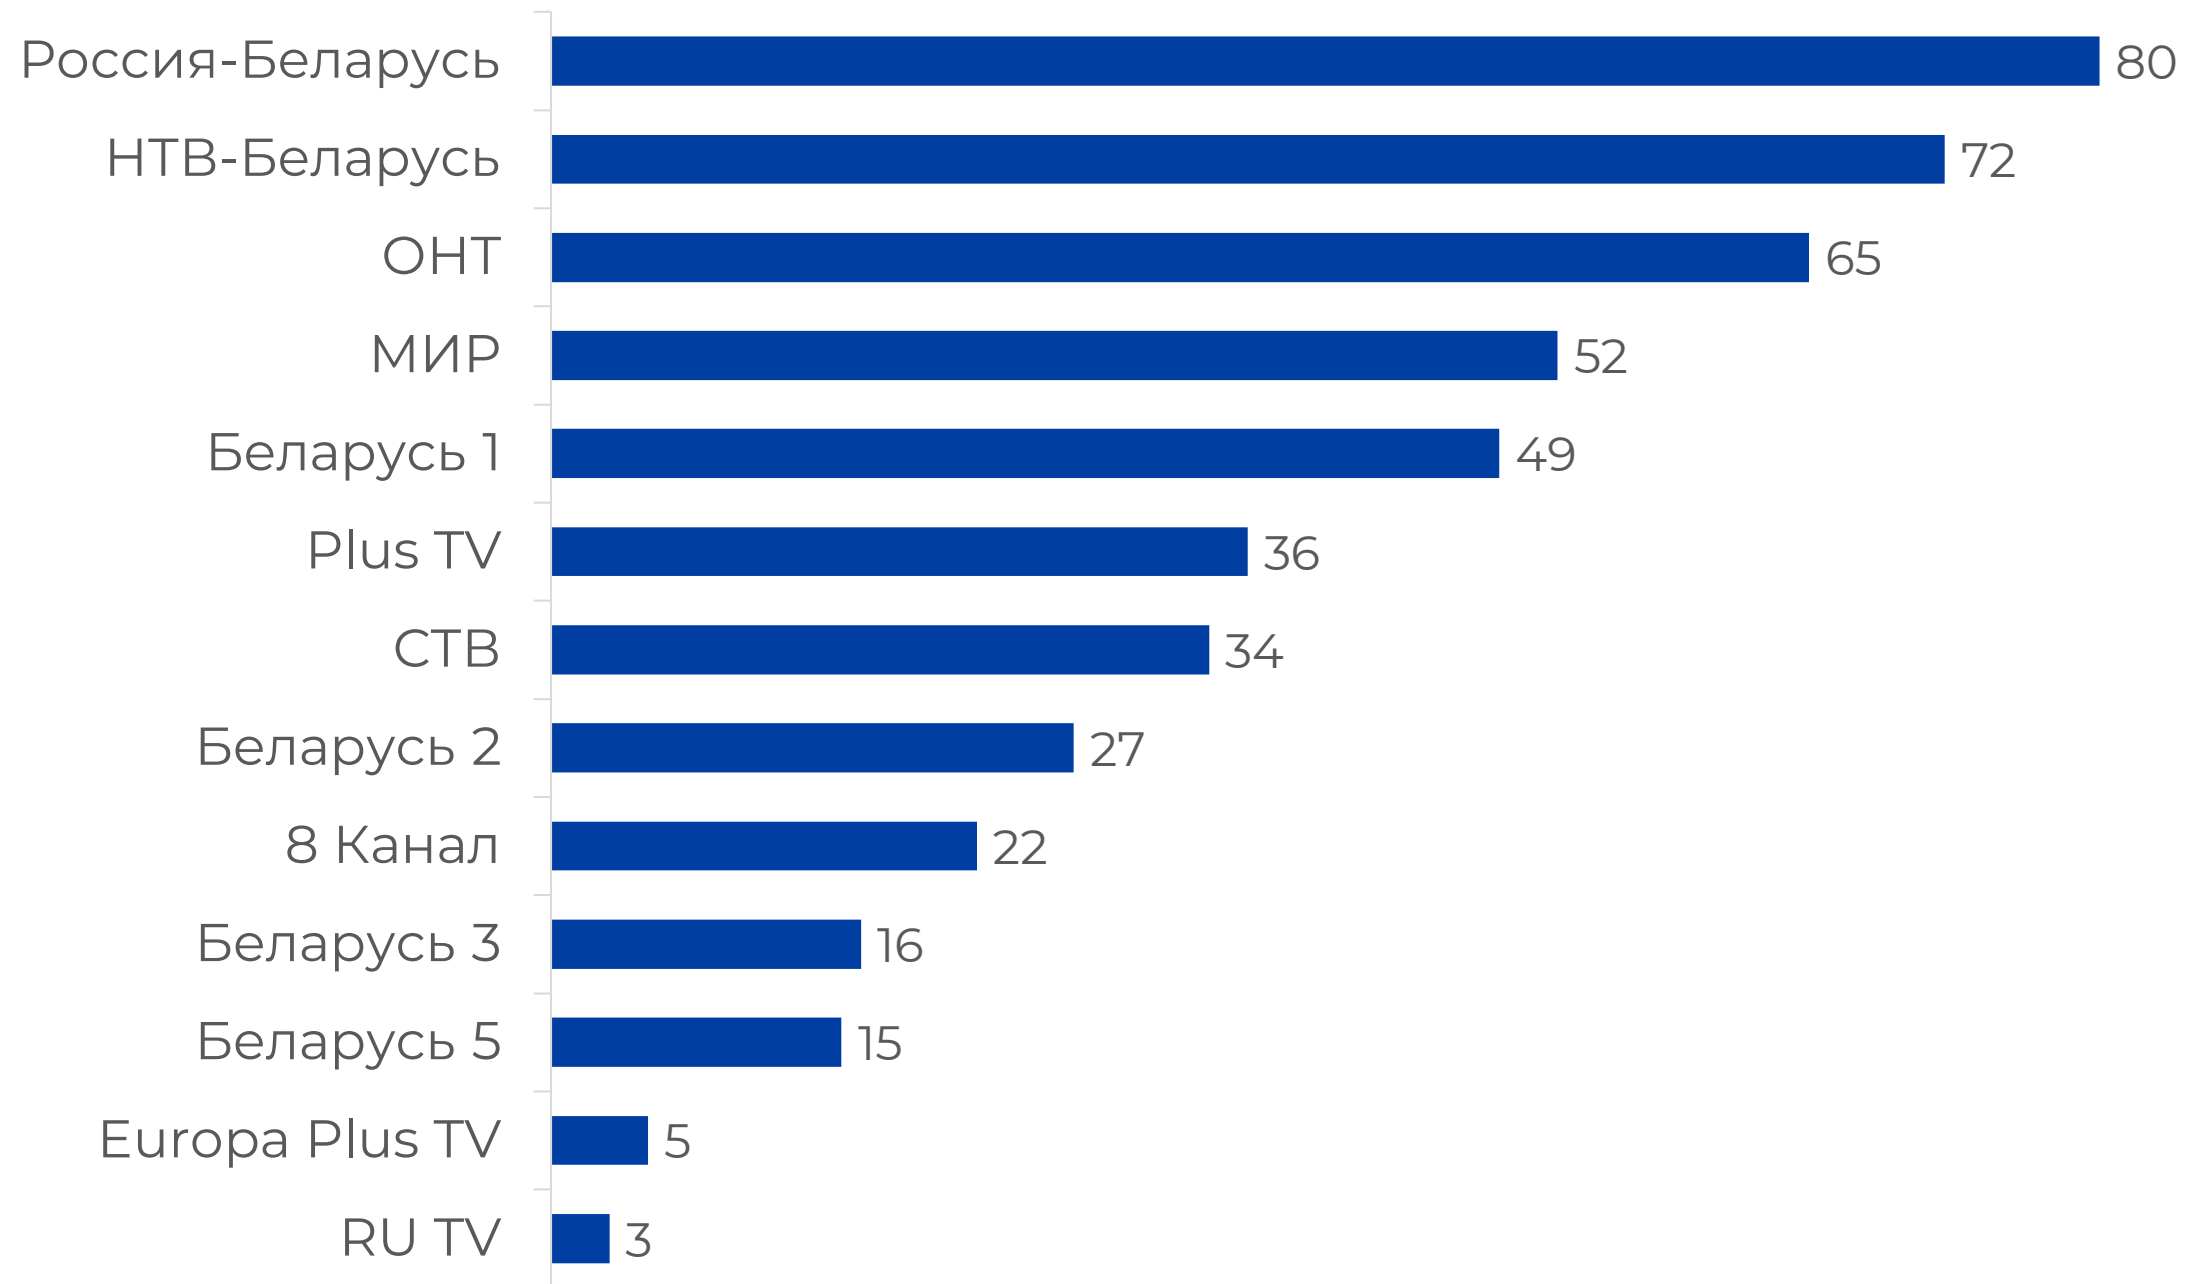

СРЕДНЕСУТОЧНОЕ ВРЕМЯ ПРОСМОТРА (ЗРИТЕЛИ)