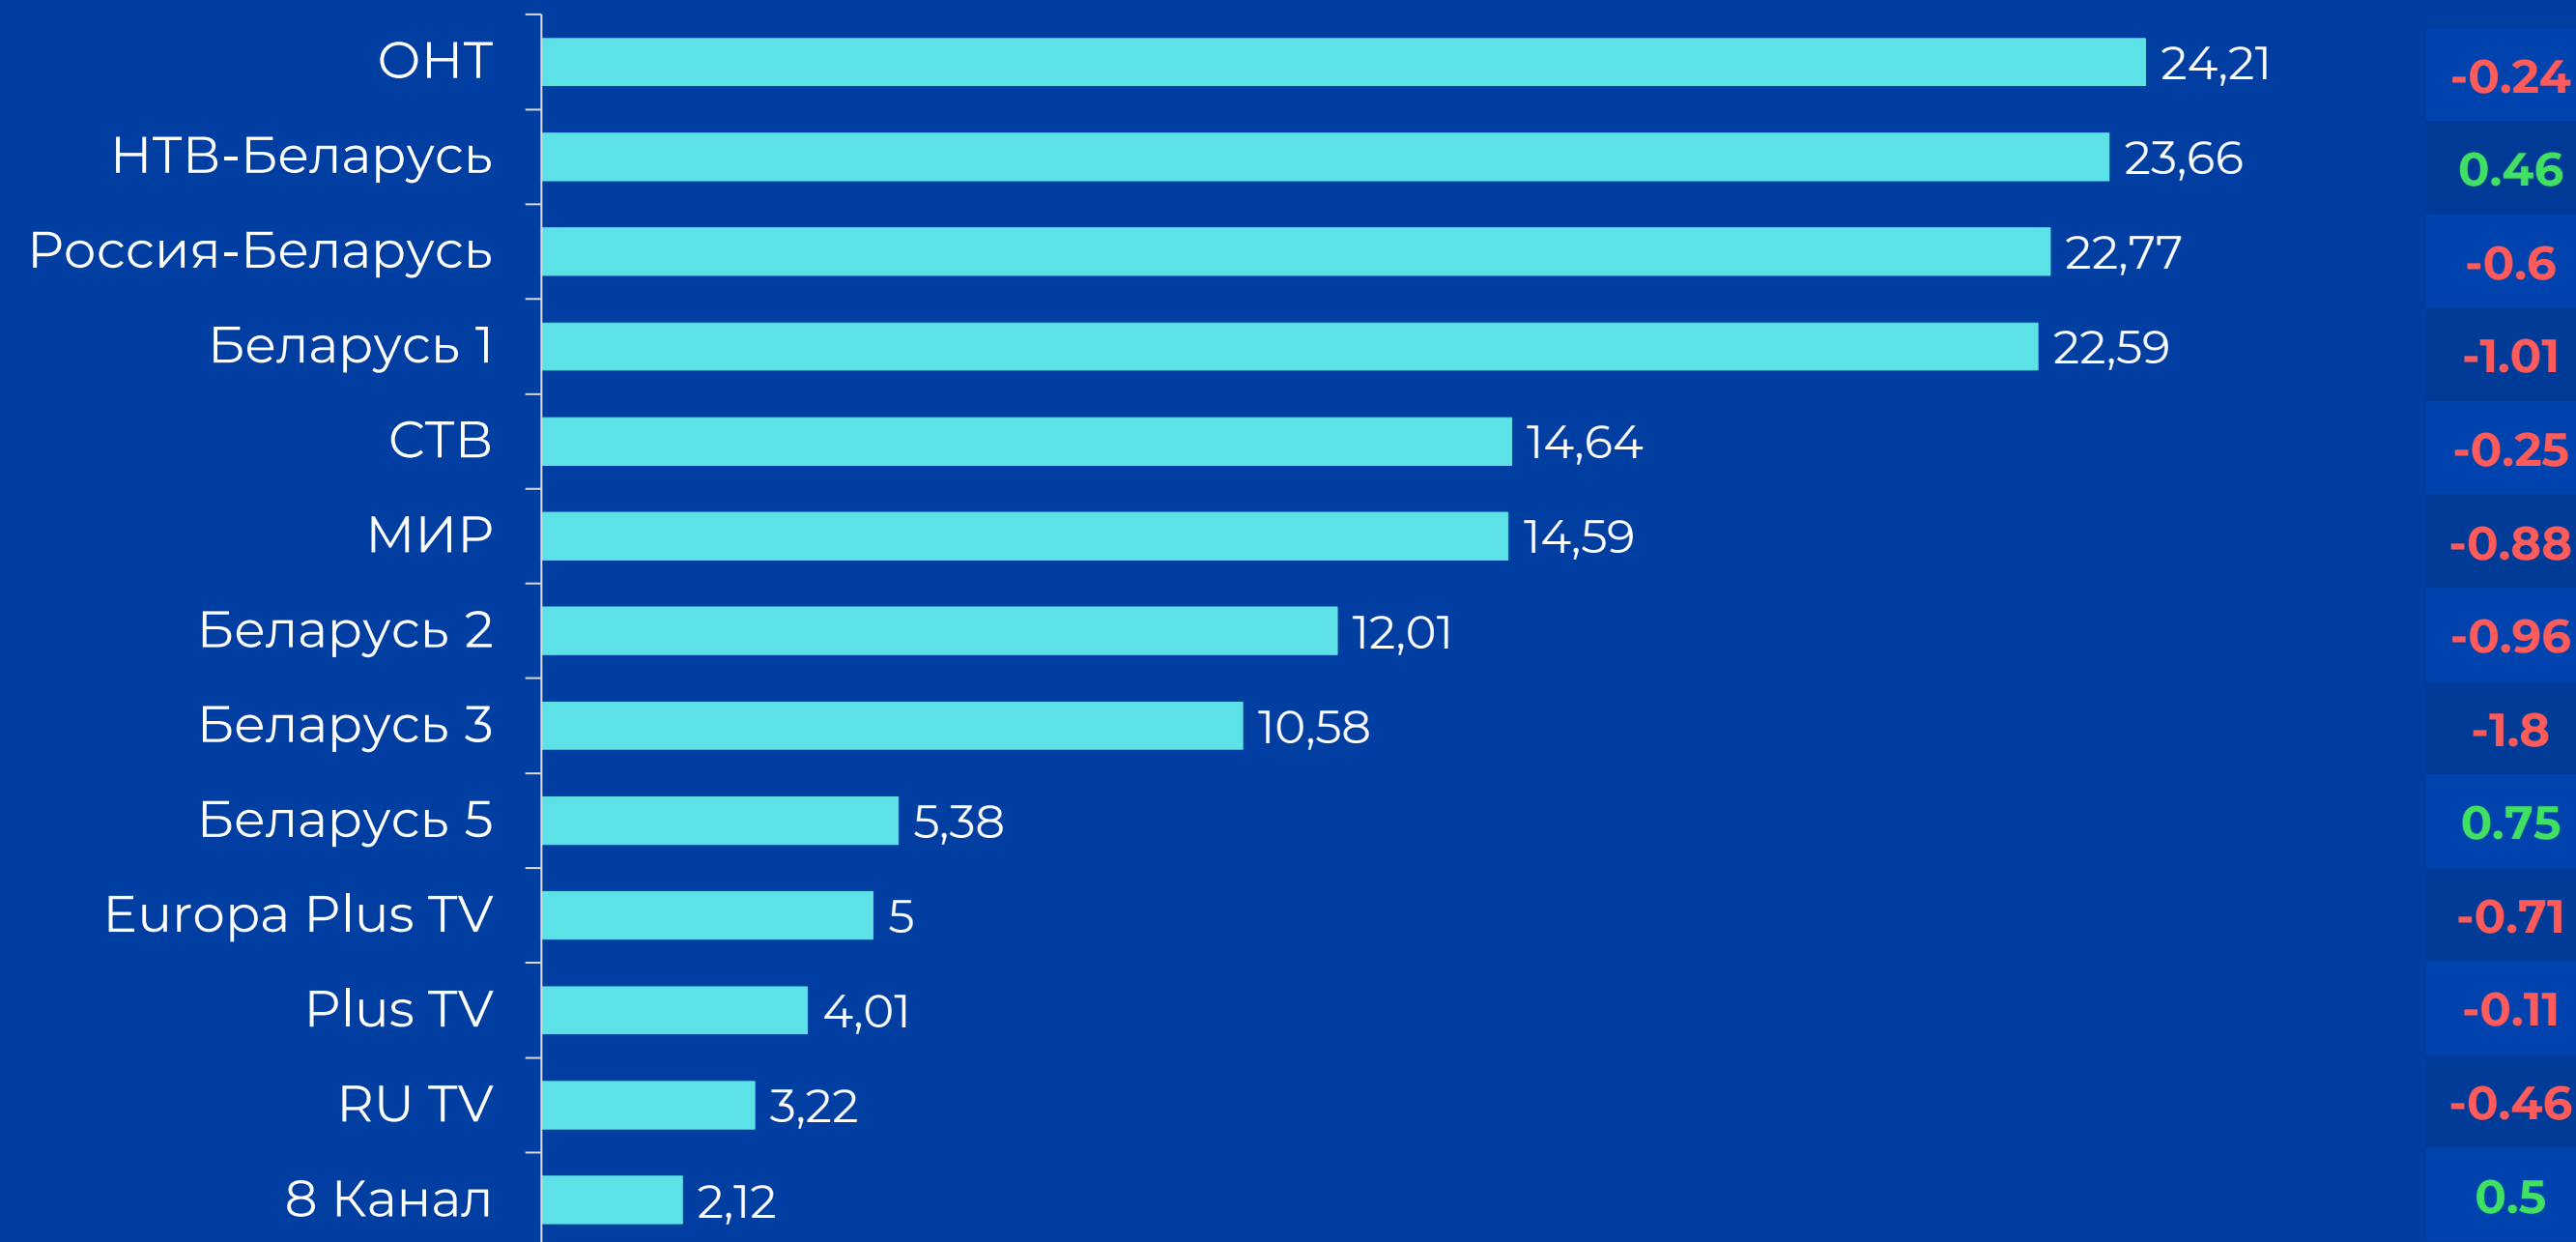

СРЕДНЕСУТОЧНЫЙ ОХВАТ КАНАЛОВ, AvRch%