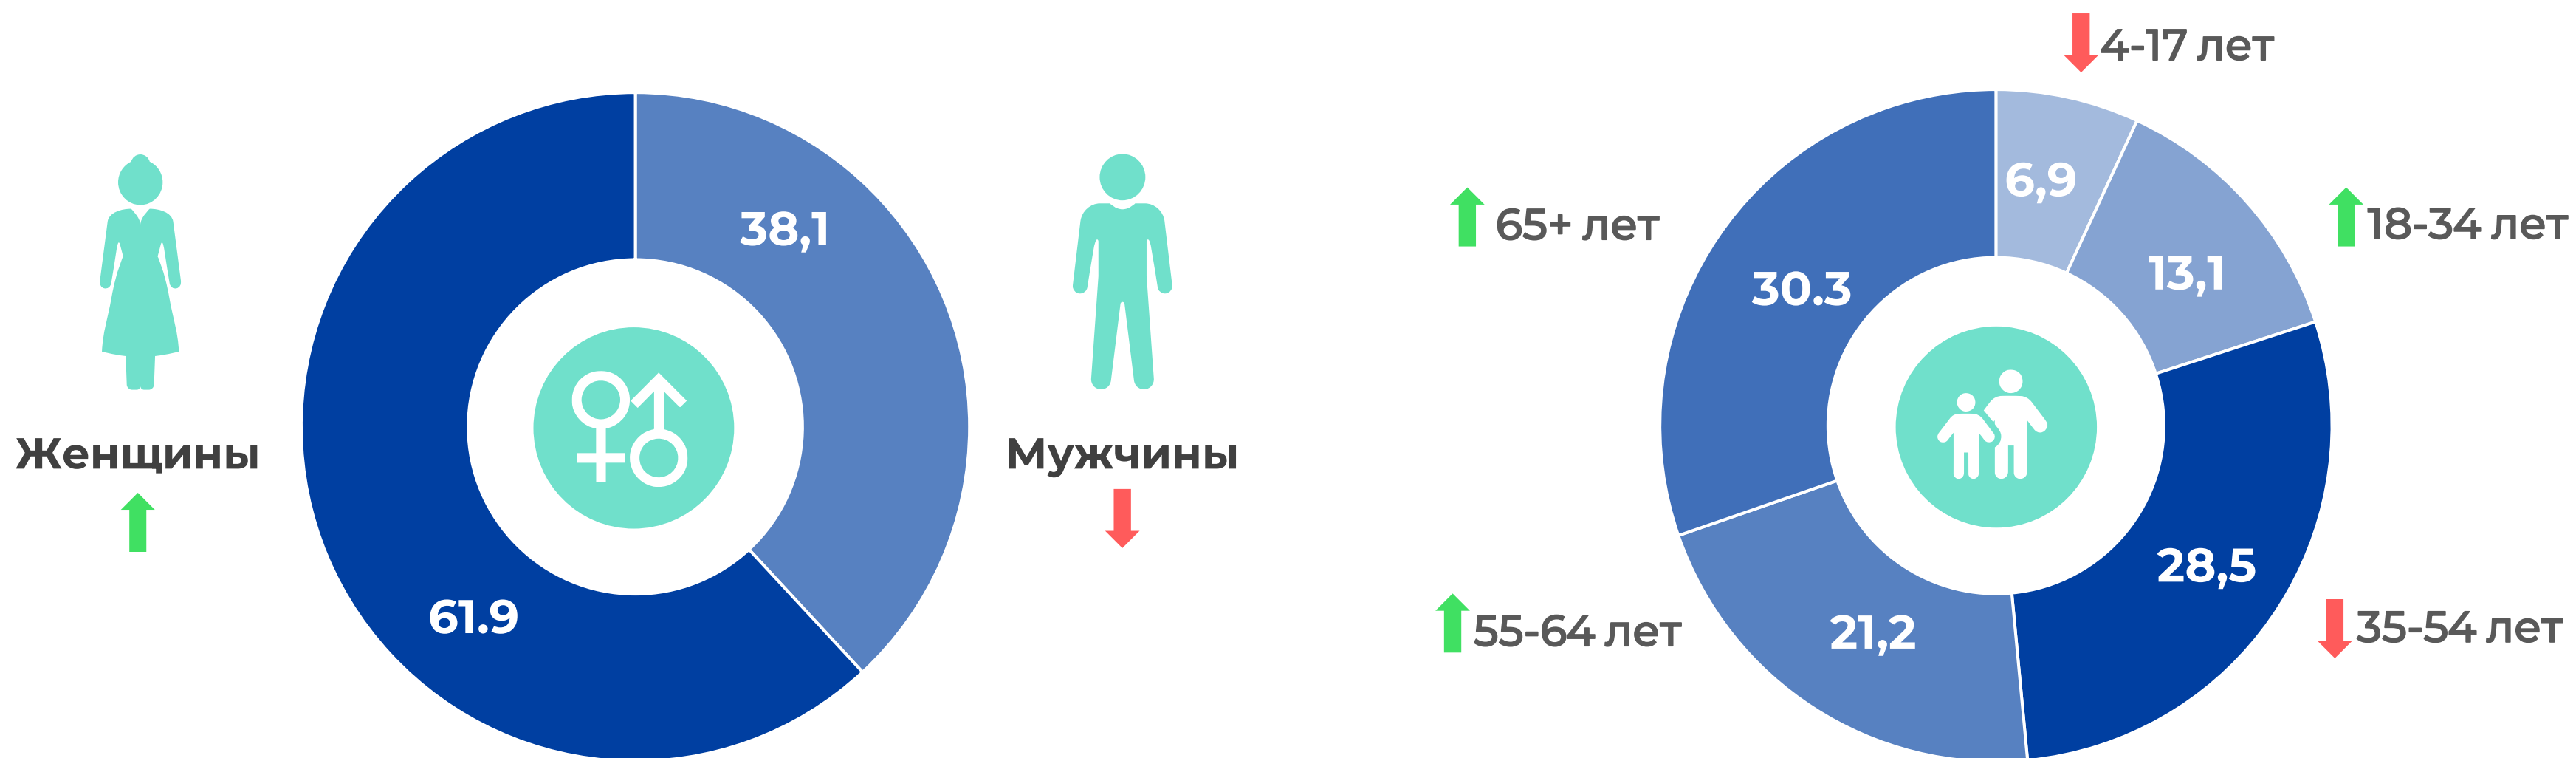

05 Среднесуточная доля каналов

06 Среднесуточный охват каналов

07 Среднесуточное время просмотра

08 Топ 15 программ на телеканалах

09 Топ программ на телеканале

МЕТОДОЛОГИЧЕСКИЕ ОСНОВЫ

▶ **Генеральная совокупность:**

Городское население Республики Беларусь в возрасте 4 лет и старше.

▶ **Размер генеральной совокупности:**

6 962 тысячи человек.

▶ **Эфирные сутки:**

05:00-29:00.

▶ **Количество измеряемых телеканалов:**

13 телеканалов в измерении аудитории,
47 телеканалов в другом измеряемом ТВ,
12 телеканалов в мониторинге.

ПРОФИЛЬ ТЕЛЕЗРИТЕЛЯ, TgSat%

Среди телезрителей процент женщин выше, чем процент мужчин.

Наибольшее количество телезрителей было зарегистрировано в возрастных группах 35-54 и 65+ лет.

СРЕДНЕСУТОЧНЫЙ ОХВАТ ТЕЛЕВИДЕНИЯ, AvRch%/000

↓ **59.5%**

4 145 тыс. чел. генеральной совокупности ежедневно смотрели телевизор

● Красный цвет – отрицательная динамика.
● Зеленый цвет – положительная динамика.

СРЕДНЕСУТОЧНЫЙ РЕЙТИНГ КАНАЛОВ, Rtg%

СРЕДНЕСУТОЧНАЯ ДОЛЯ КАНАЛОВ, Share%