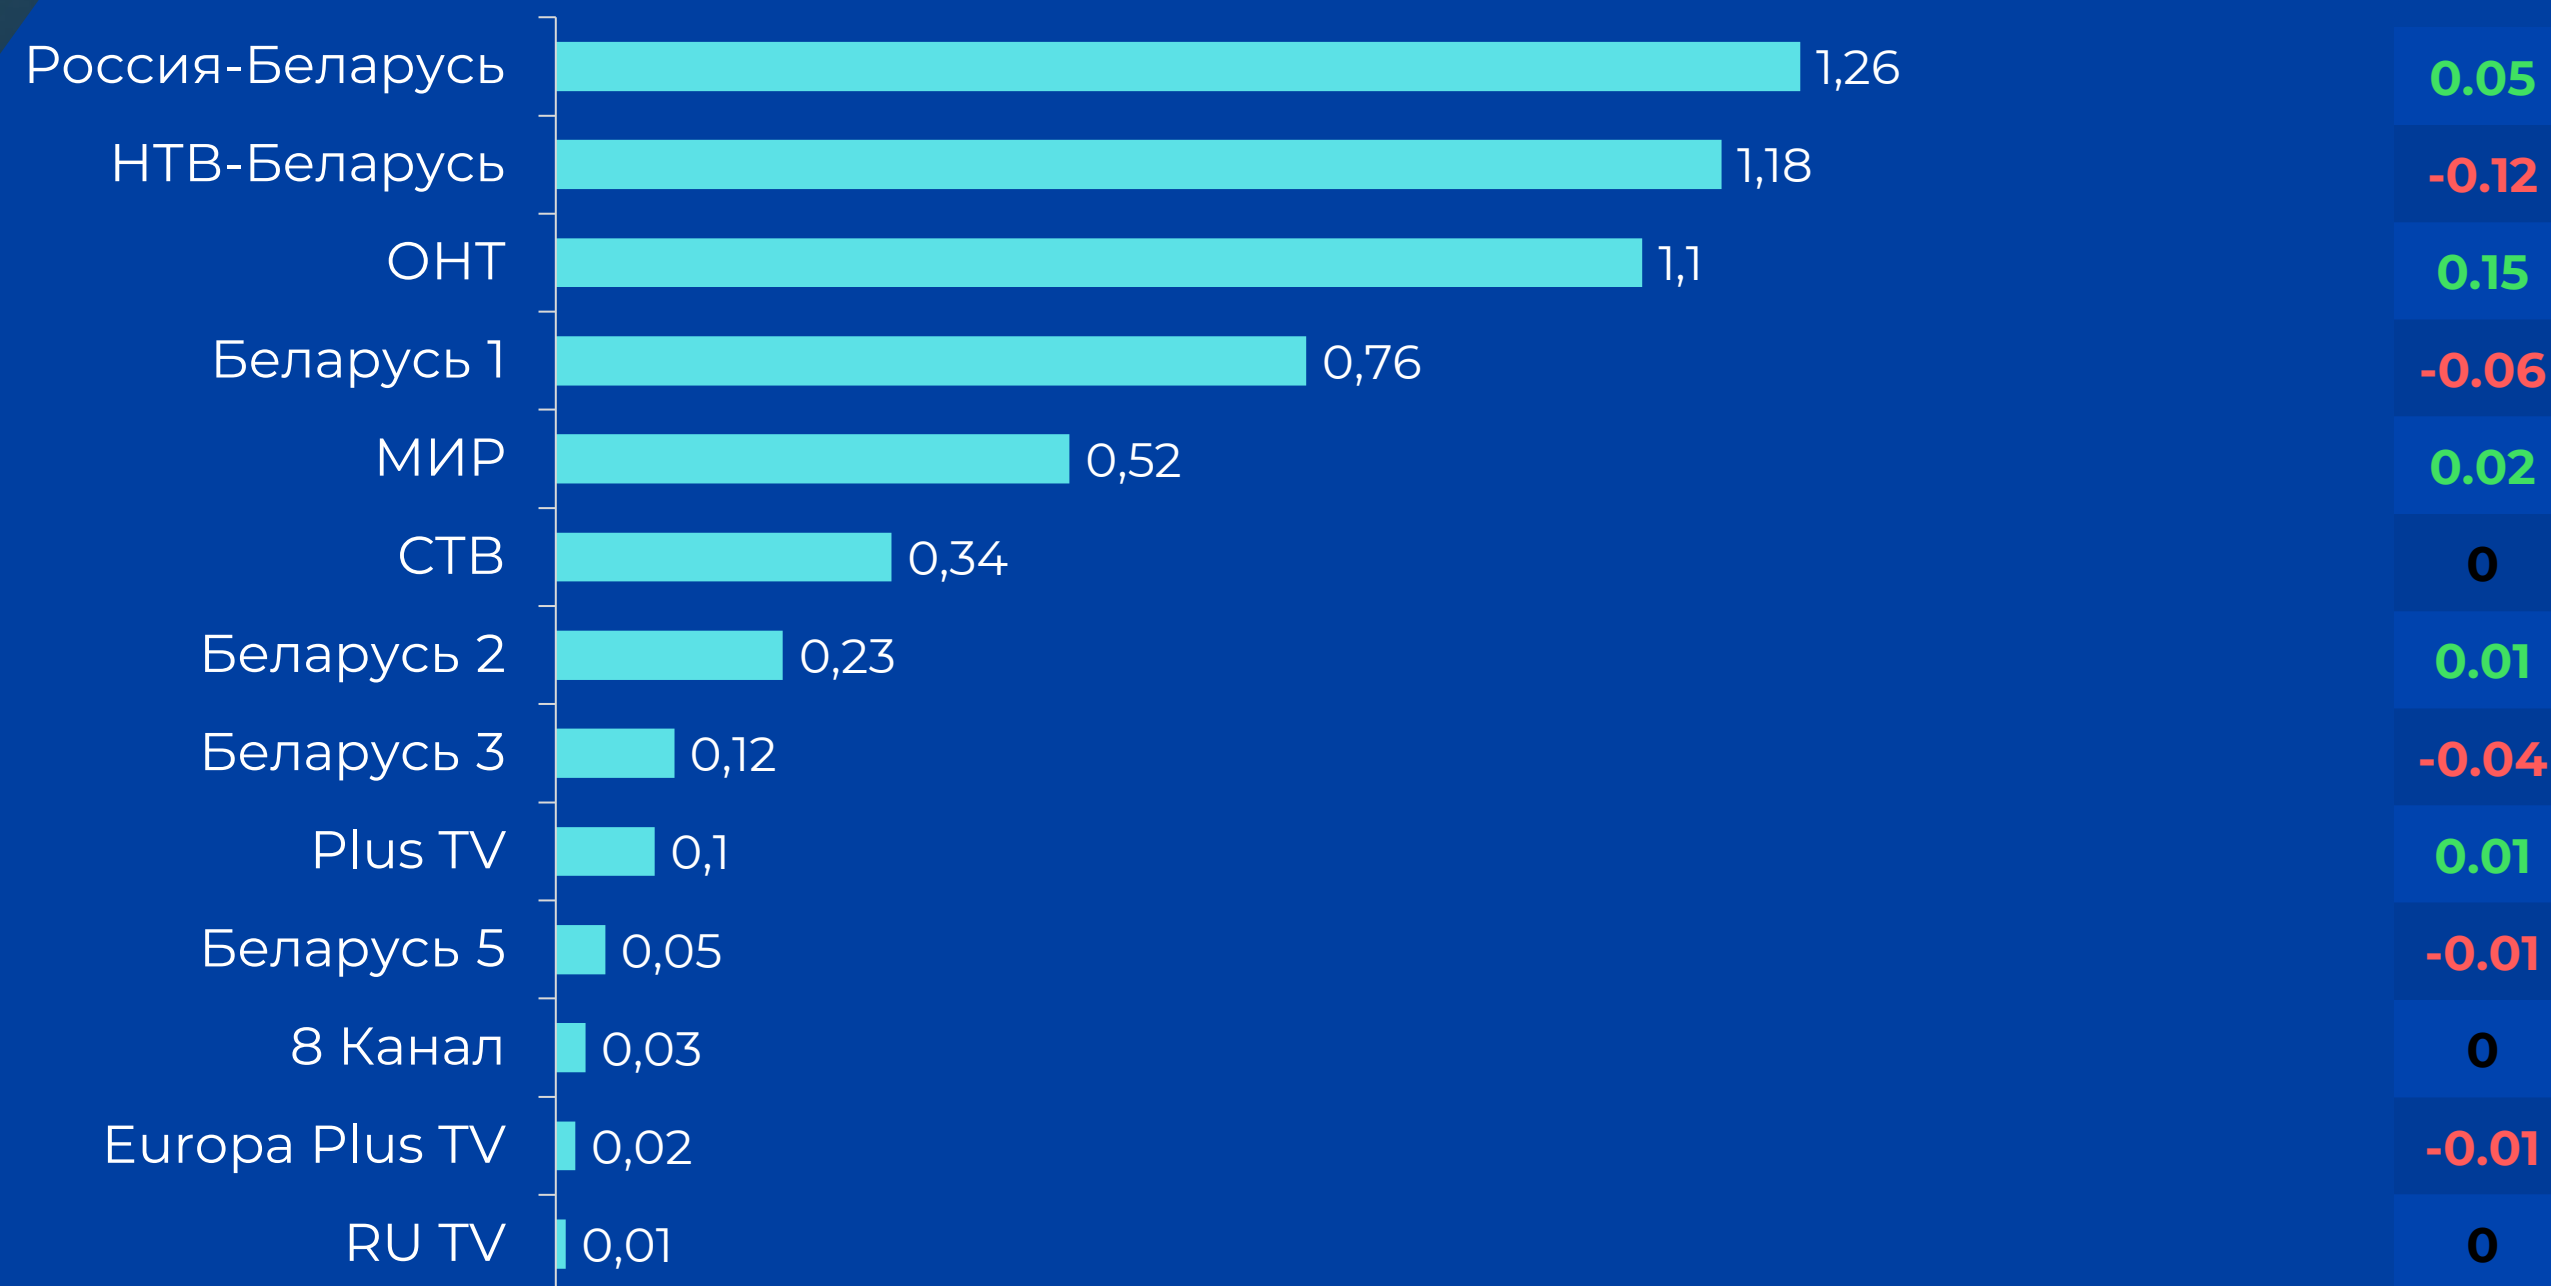

05 Среднесуточная доля каналов

06 Среднесуточный охват каналов

07 Среднесуточное время просмотра

08 Топ 15 программ на телеканалах

09 Топ программ на телеканале

МЕТОДОЛОГИЧЕСКИЕ ОСНОВЫ

▶ **Генеральная совокупность:**

↓ **59.5%**

4 145 тыс. чел. генеральной совокупности ежедневно смотрели телевизор

● Красный цвет – отрицательная динамика.
● Зеленый цвет – положительная динамика.

СРЕДНЕСУТОЧНЫЙ РЕЙТИНГ КАНАЛОВ, Rtg%

СРЕДНЕСУТОЧНАЯ ДОЛЯ КАНАЛОВ, Share%