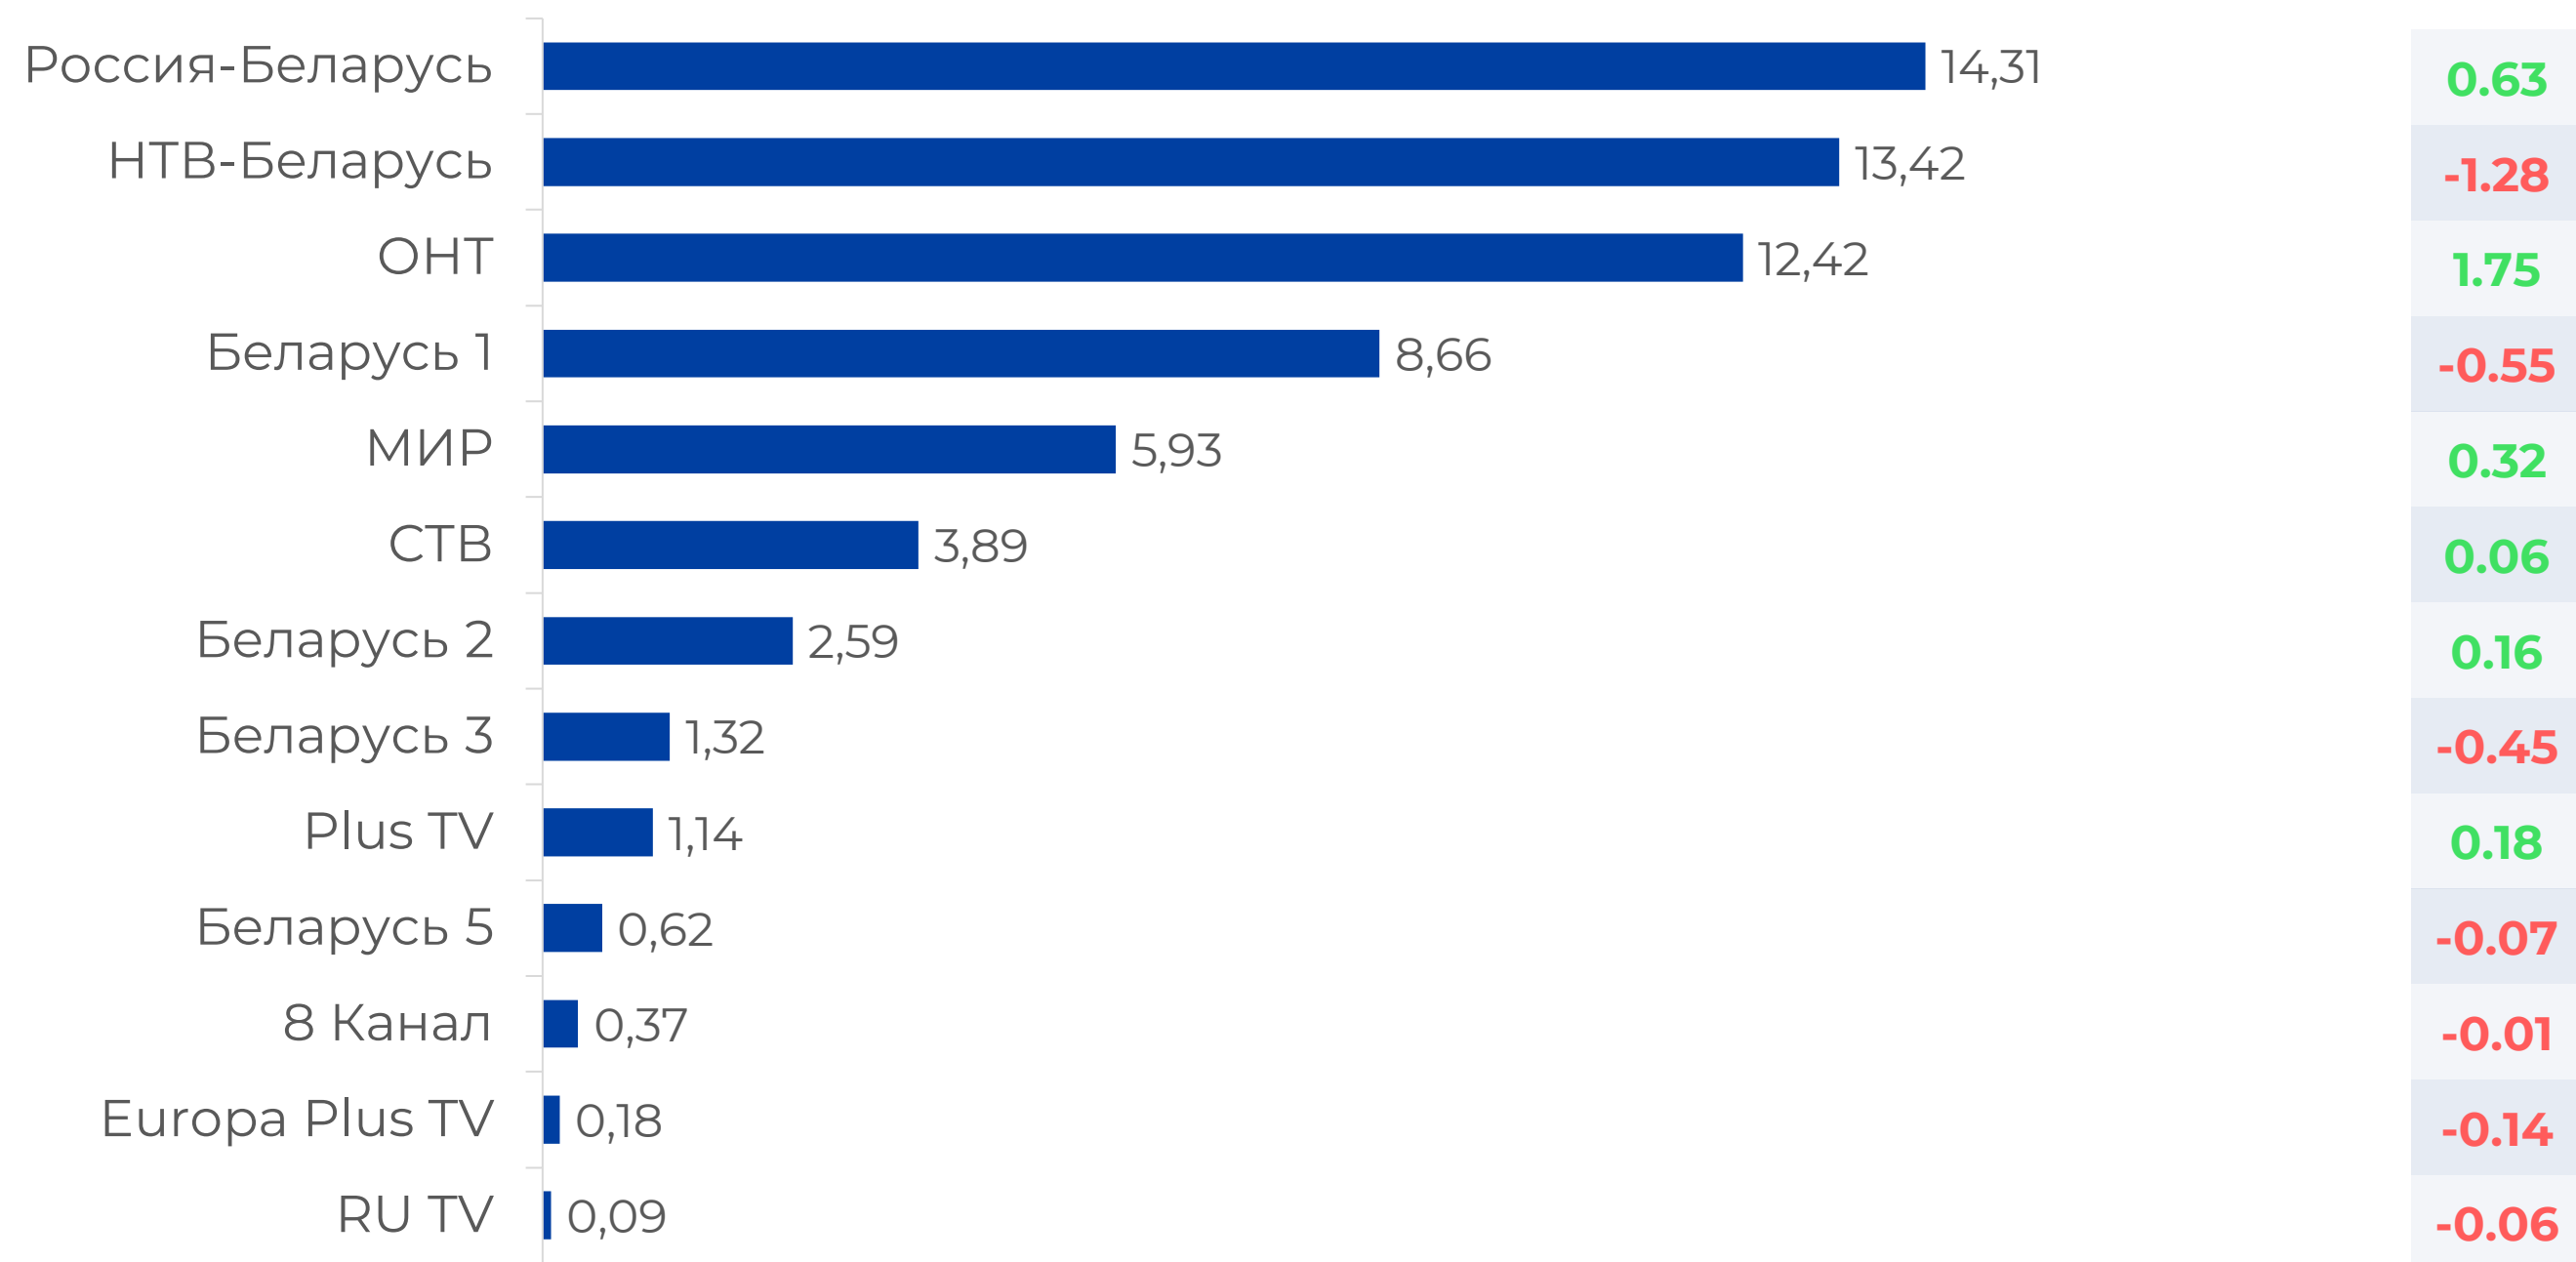

↓ **59.5%**

4 145 тыс. чел. генеральной совокупности ежедневно смотрели телевизор

● Красный цвет – отрицательная динамика.
● Зеленый цвет – положительная динамика.

СРЕДНЕСУТОЧНЫЙ РЕЙТИНГ КАНАЛОВ, Rtg%

СРЕДНЕСУТОЧНАЯ ДОЛЯ КАНАЛОВ, Share%