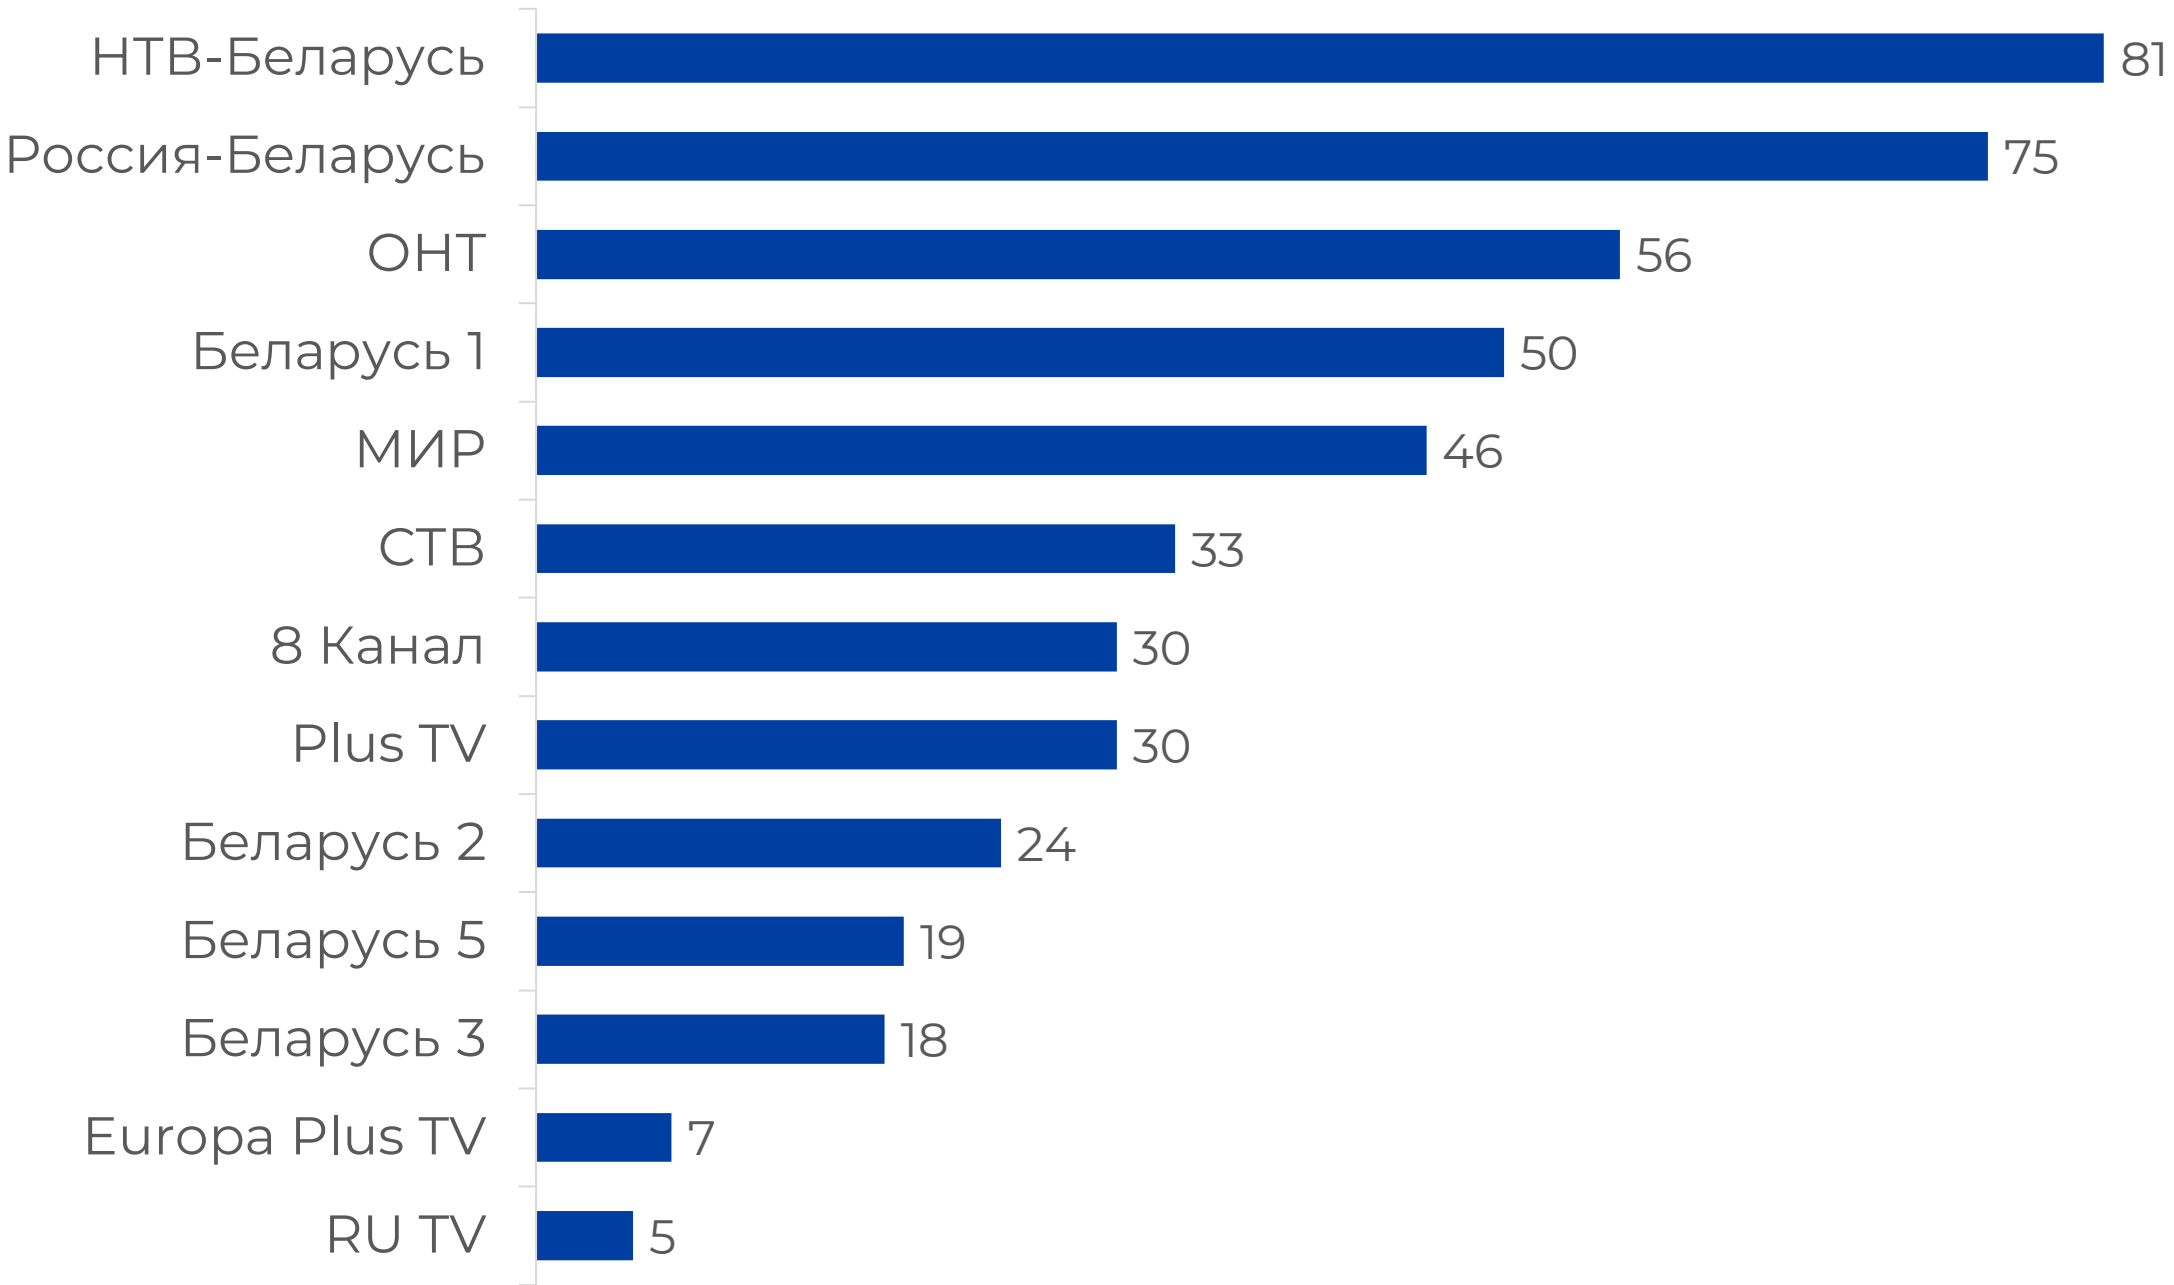

СРЕДНЕСУТОЧНОЕ ВРЕМЯ ПРОСМОТРА (ЗРИТЕЛИ)