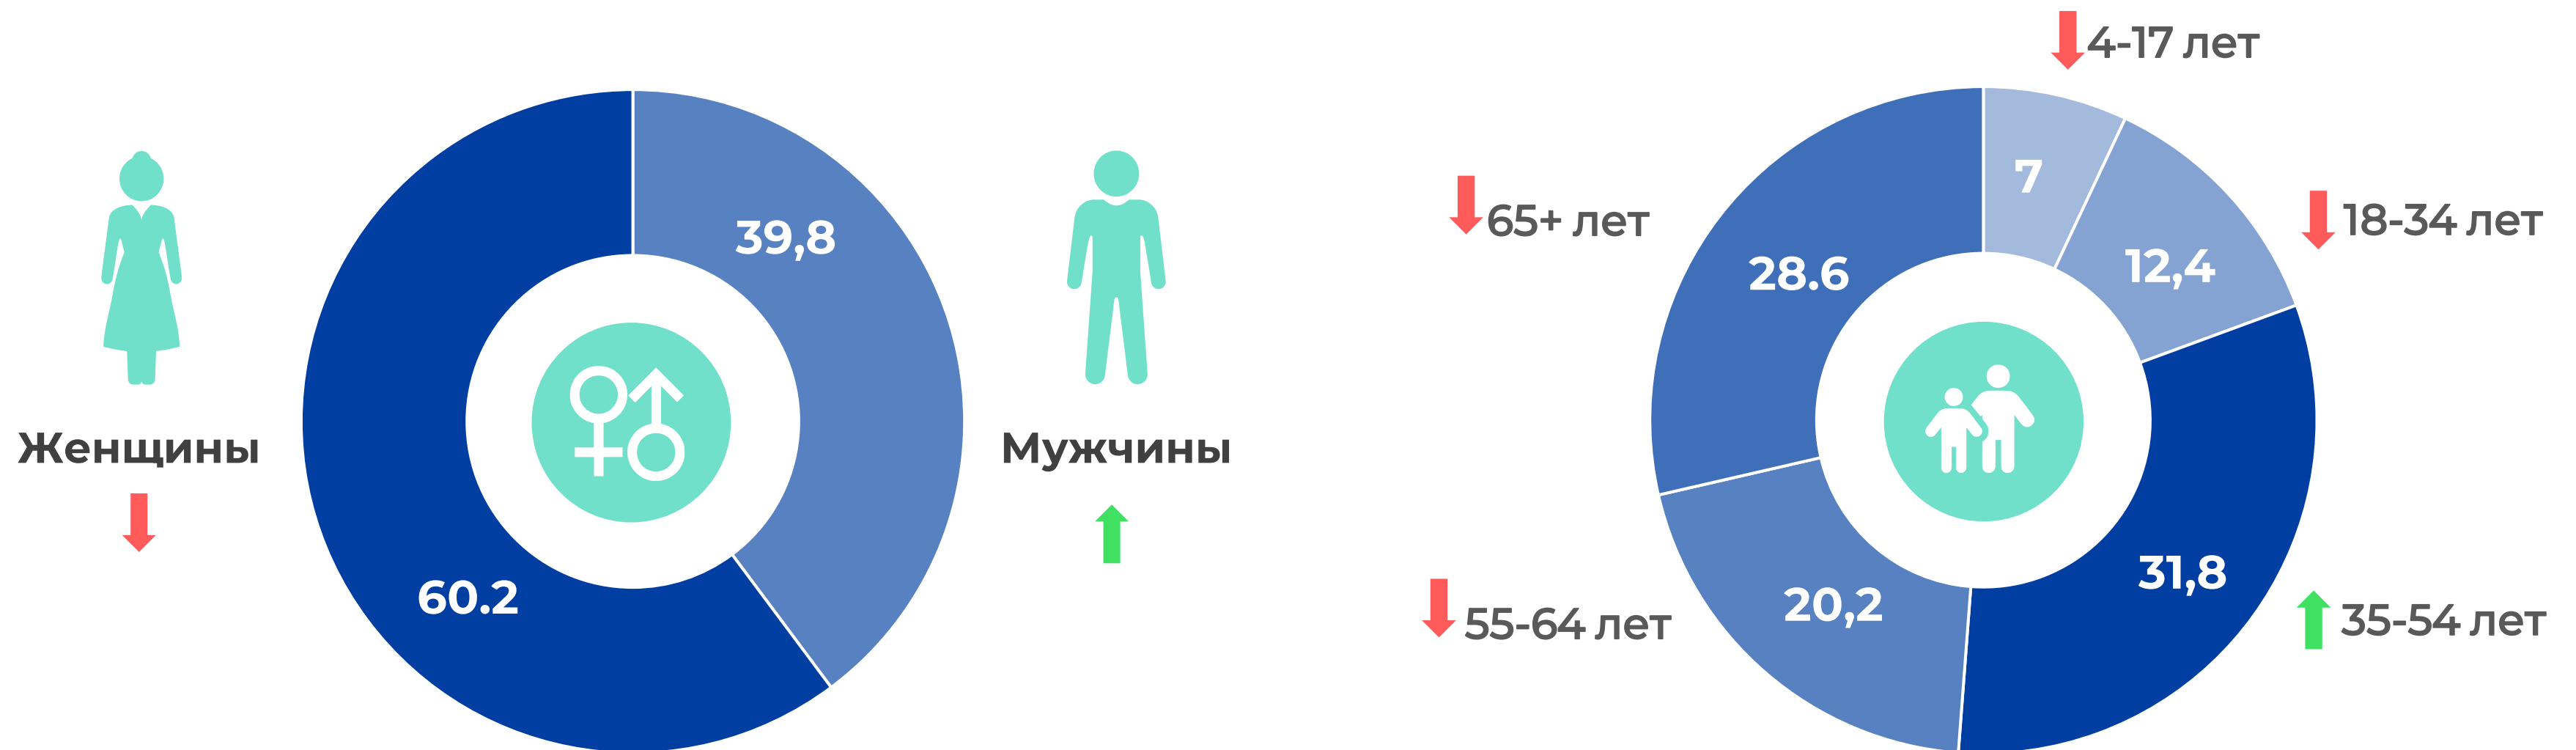

## ▶ **Генеральная совокупность:**

Городское население Республики Беларусь в возрасте 4 лет и старше.

## ▶ **Размер генеральной совокупности:**

6 962 тысячи человек.

## ▶ **Эфирные сутки:**

05:00-29:00.

# ПРОФИЛЬ ТЕЛЕЗРИТЕЛЯ, TgSat%

Среди телезрителей процент женщин выше, чем процент мужчин.

Наибольшее количество телезрителей было зарегистрировано в возрастных группах 35-54 и 65+ лет.