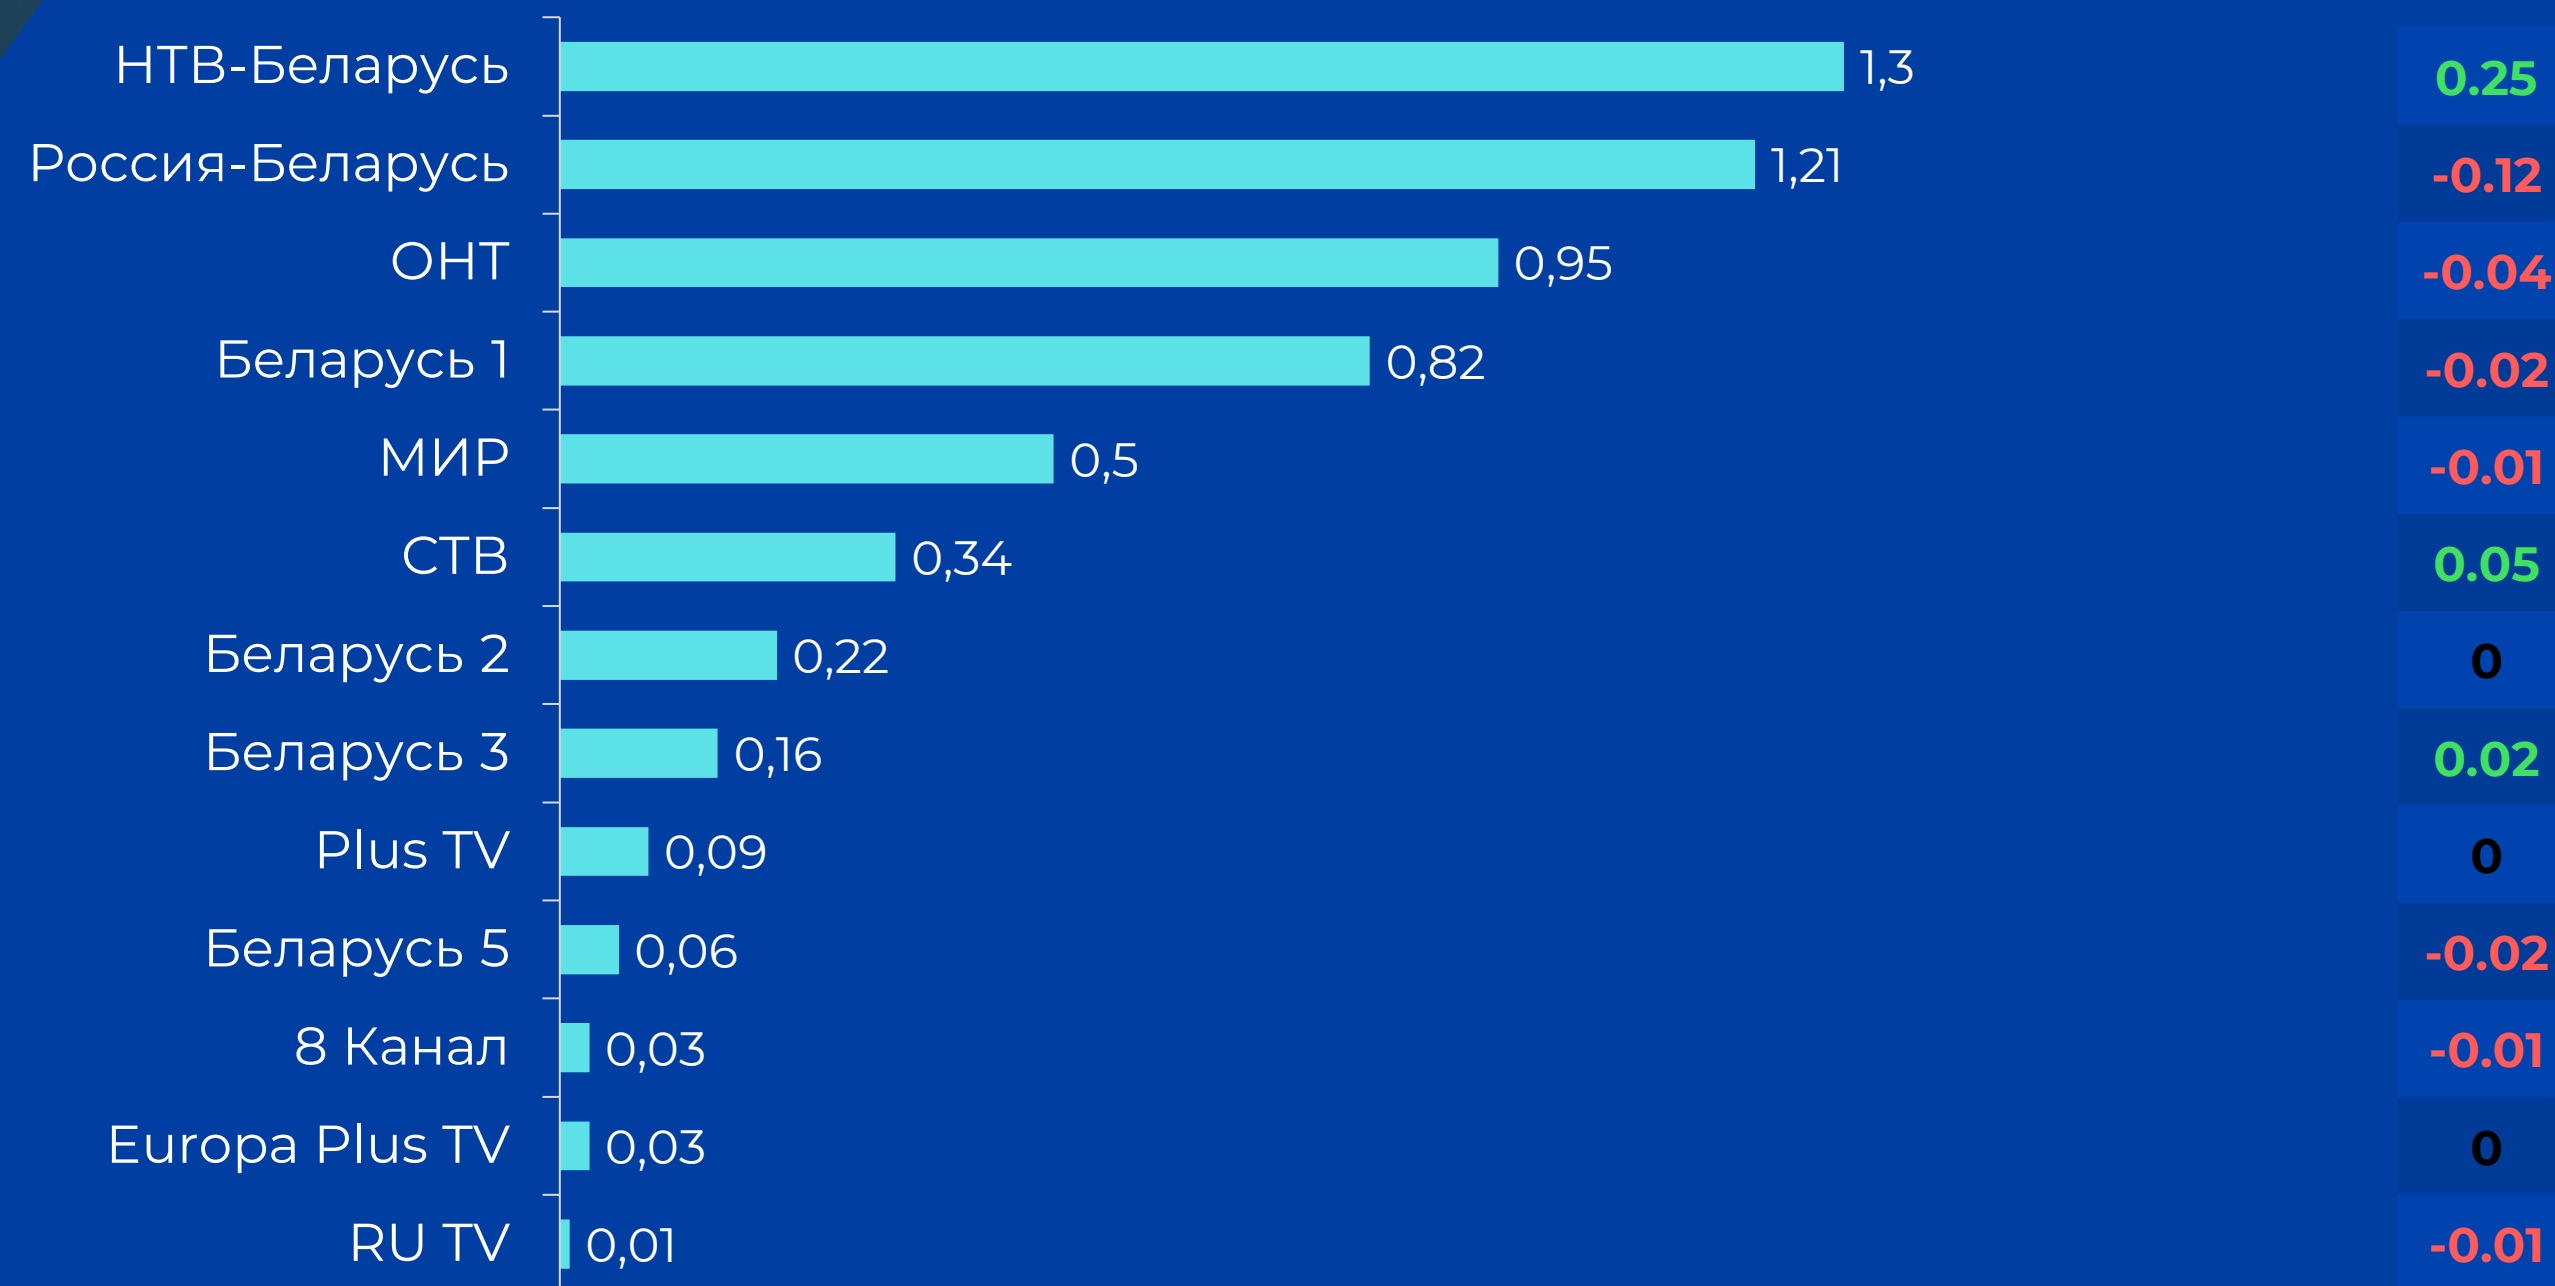

СРЕДНЕСУТОЧНЫЙ РЕЙТИНГ КАНАЛОВ, Rtg%