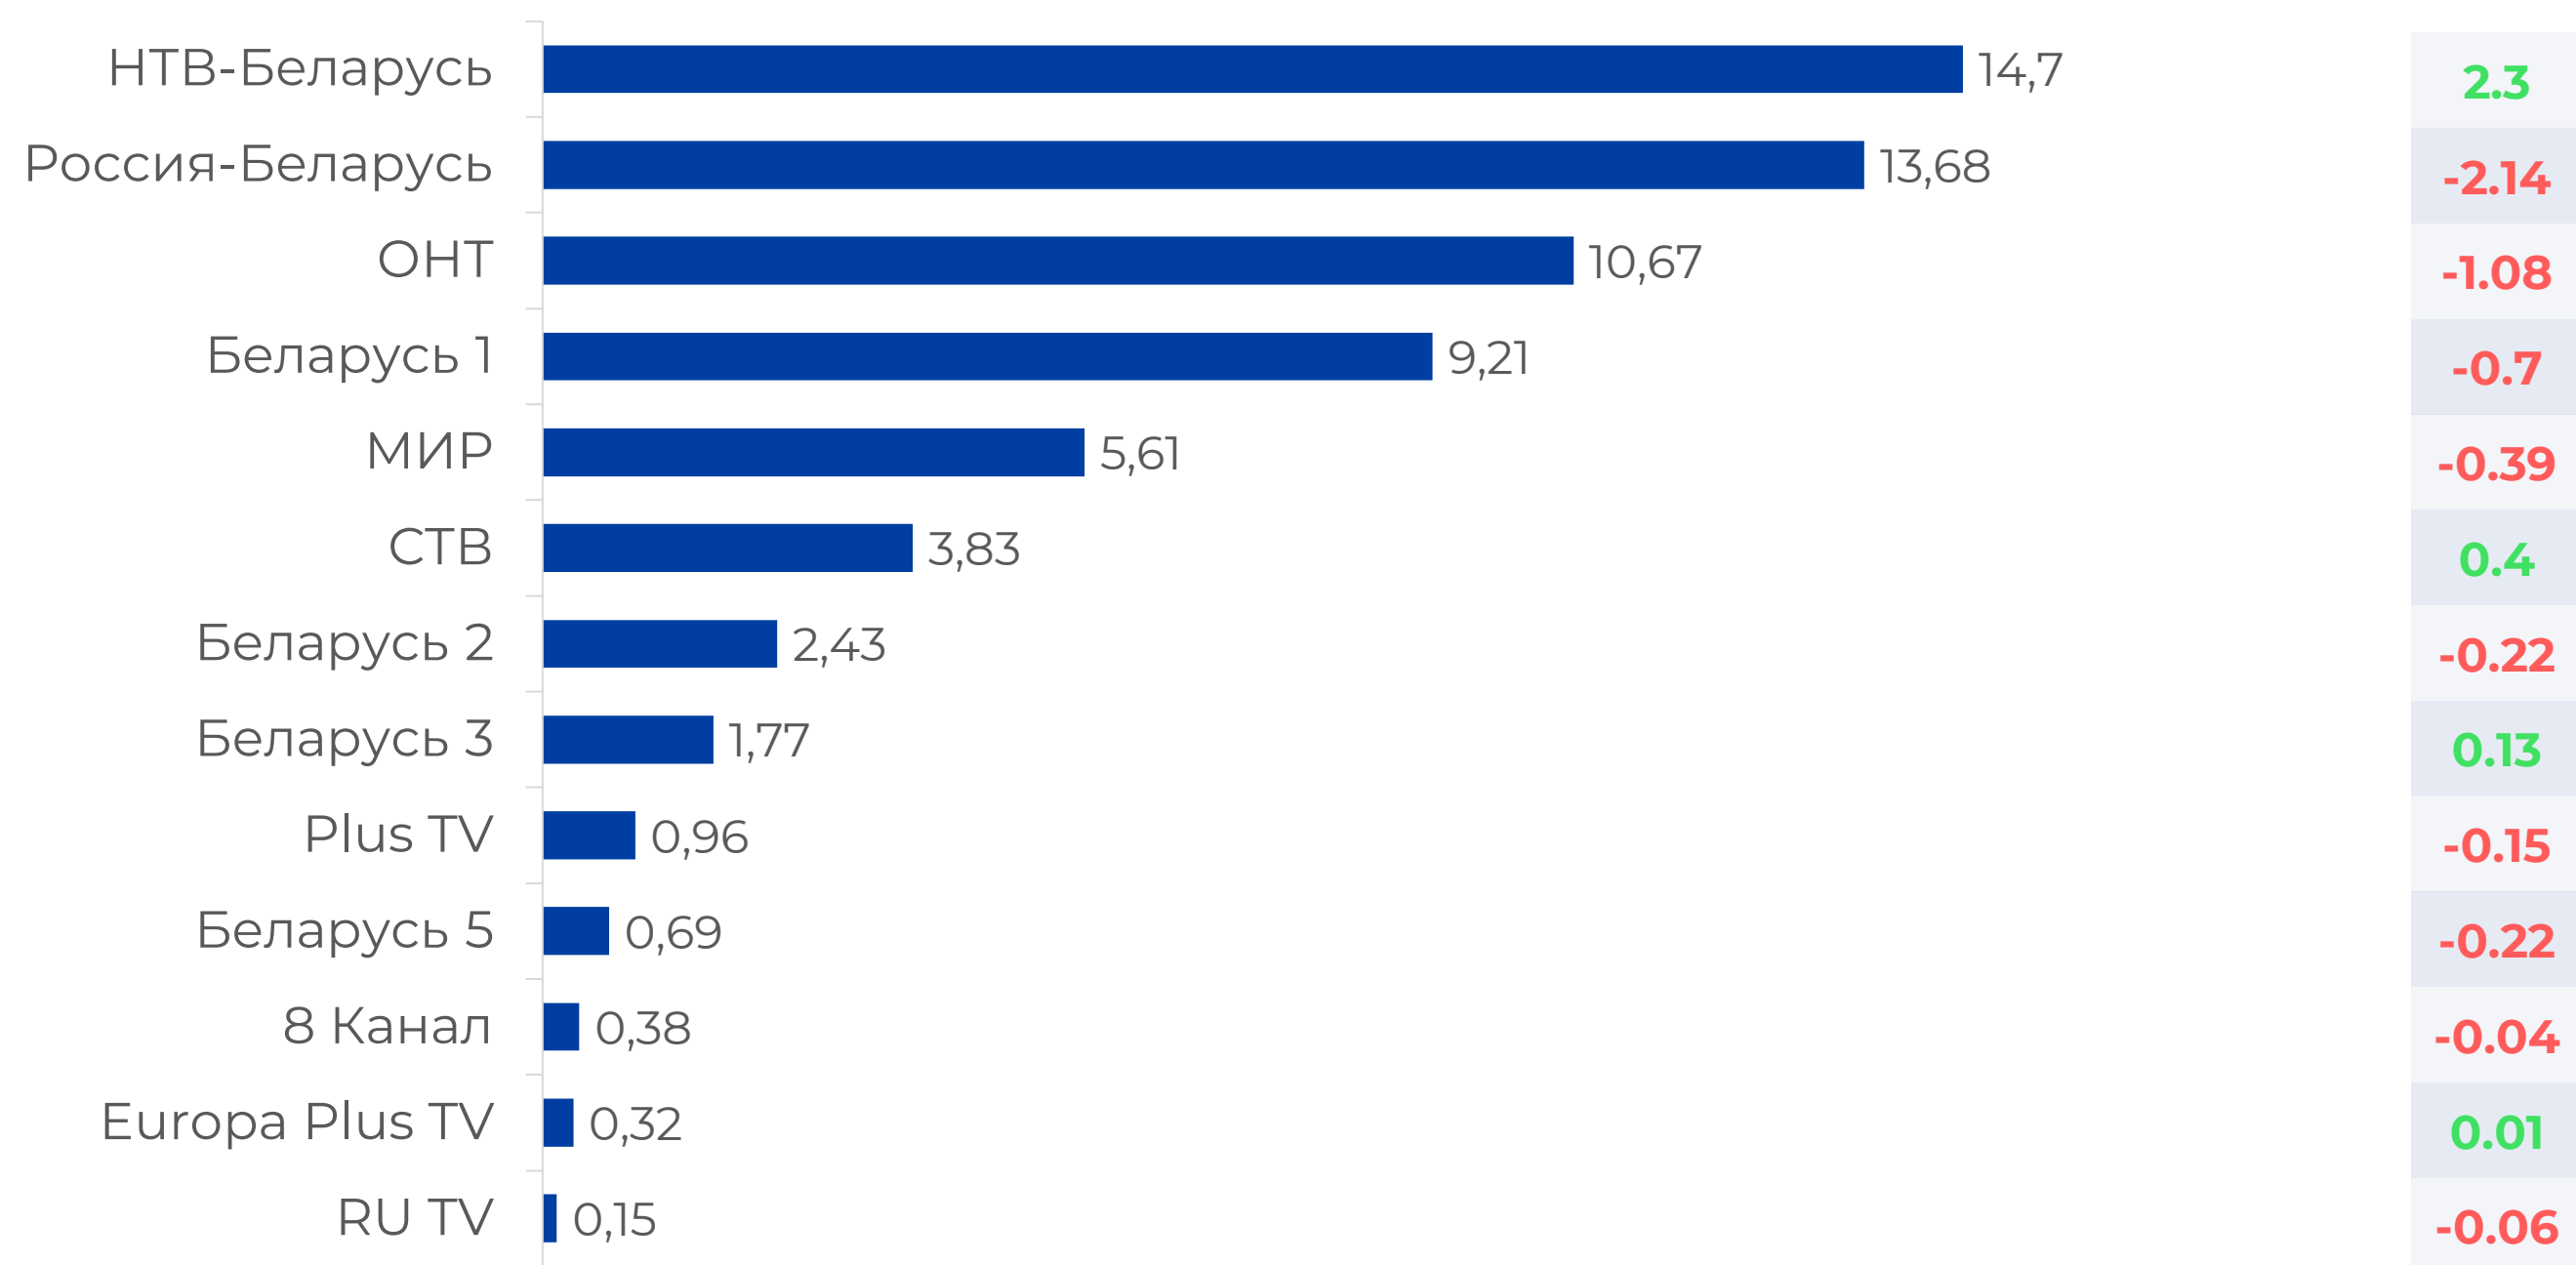

СРЕДНЕСУТОЧНАЯ ДОЛЯ КАНАЛОВ, Share%