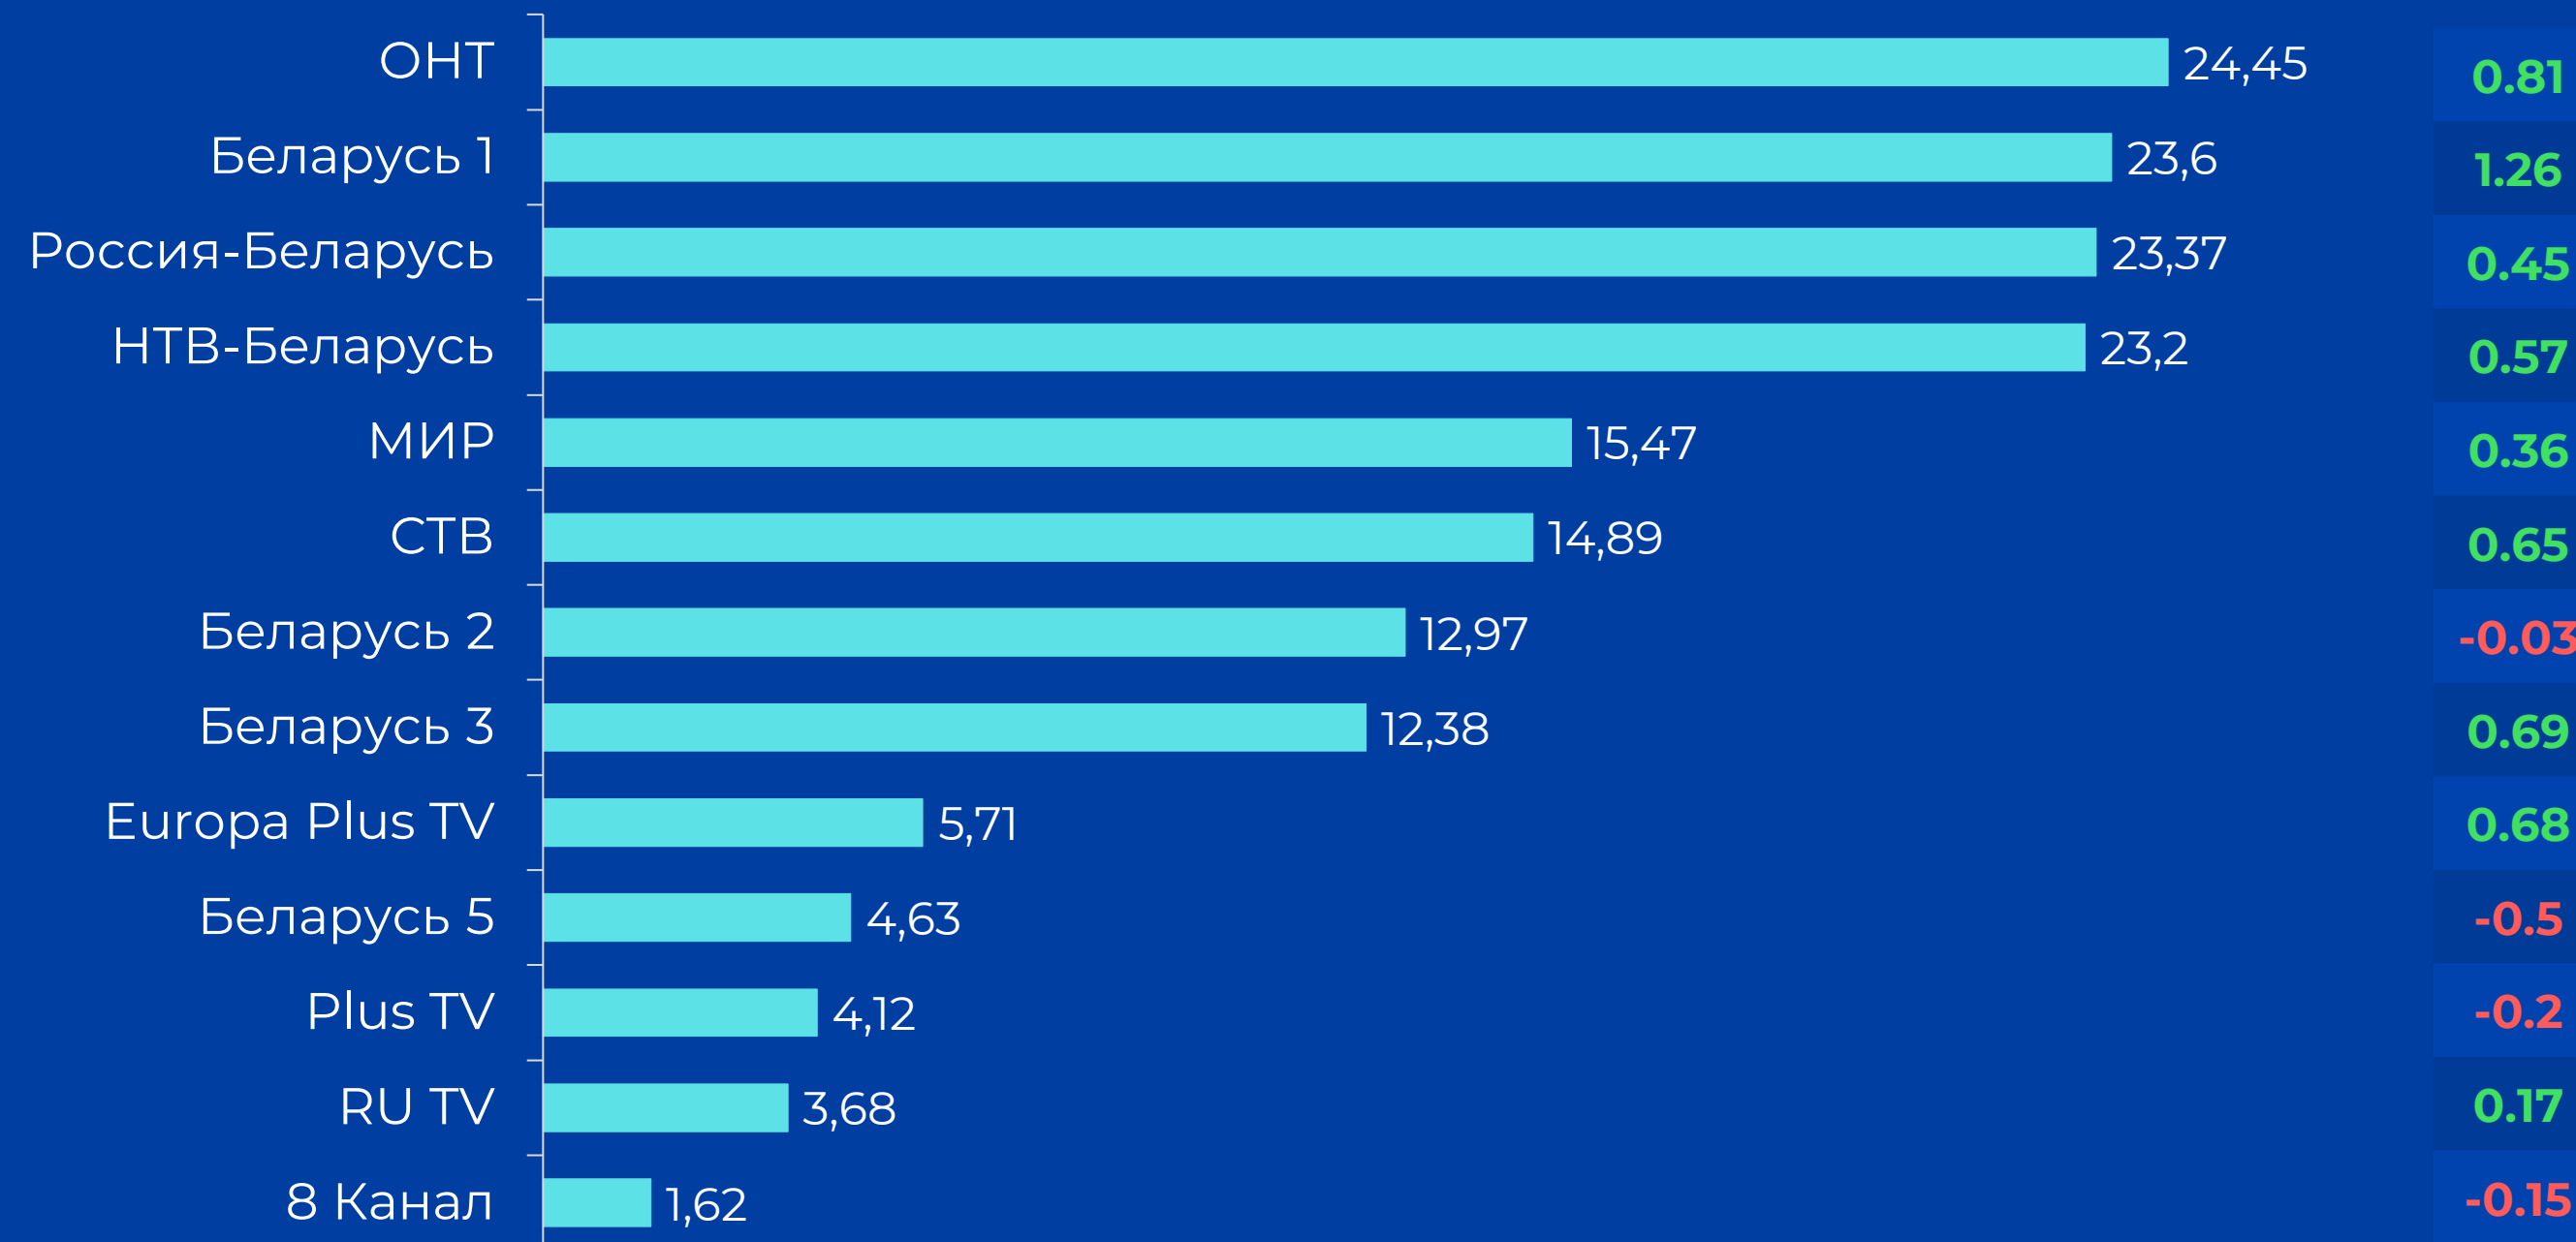

СРЕДНЕСУТОЧНЫЙ ОХВАТ КАНАЛОВ, AvRch%