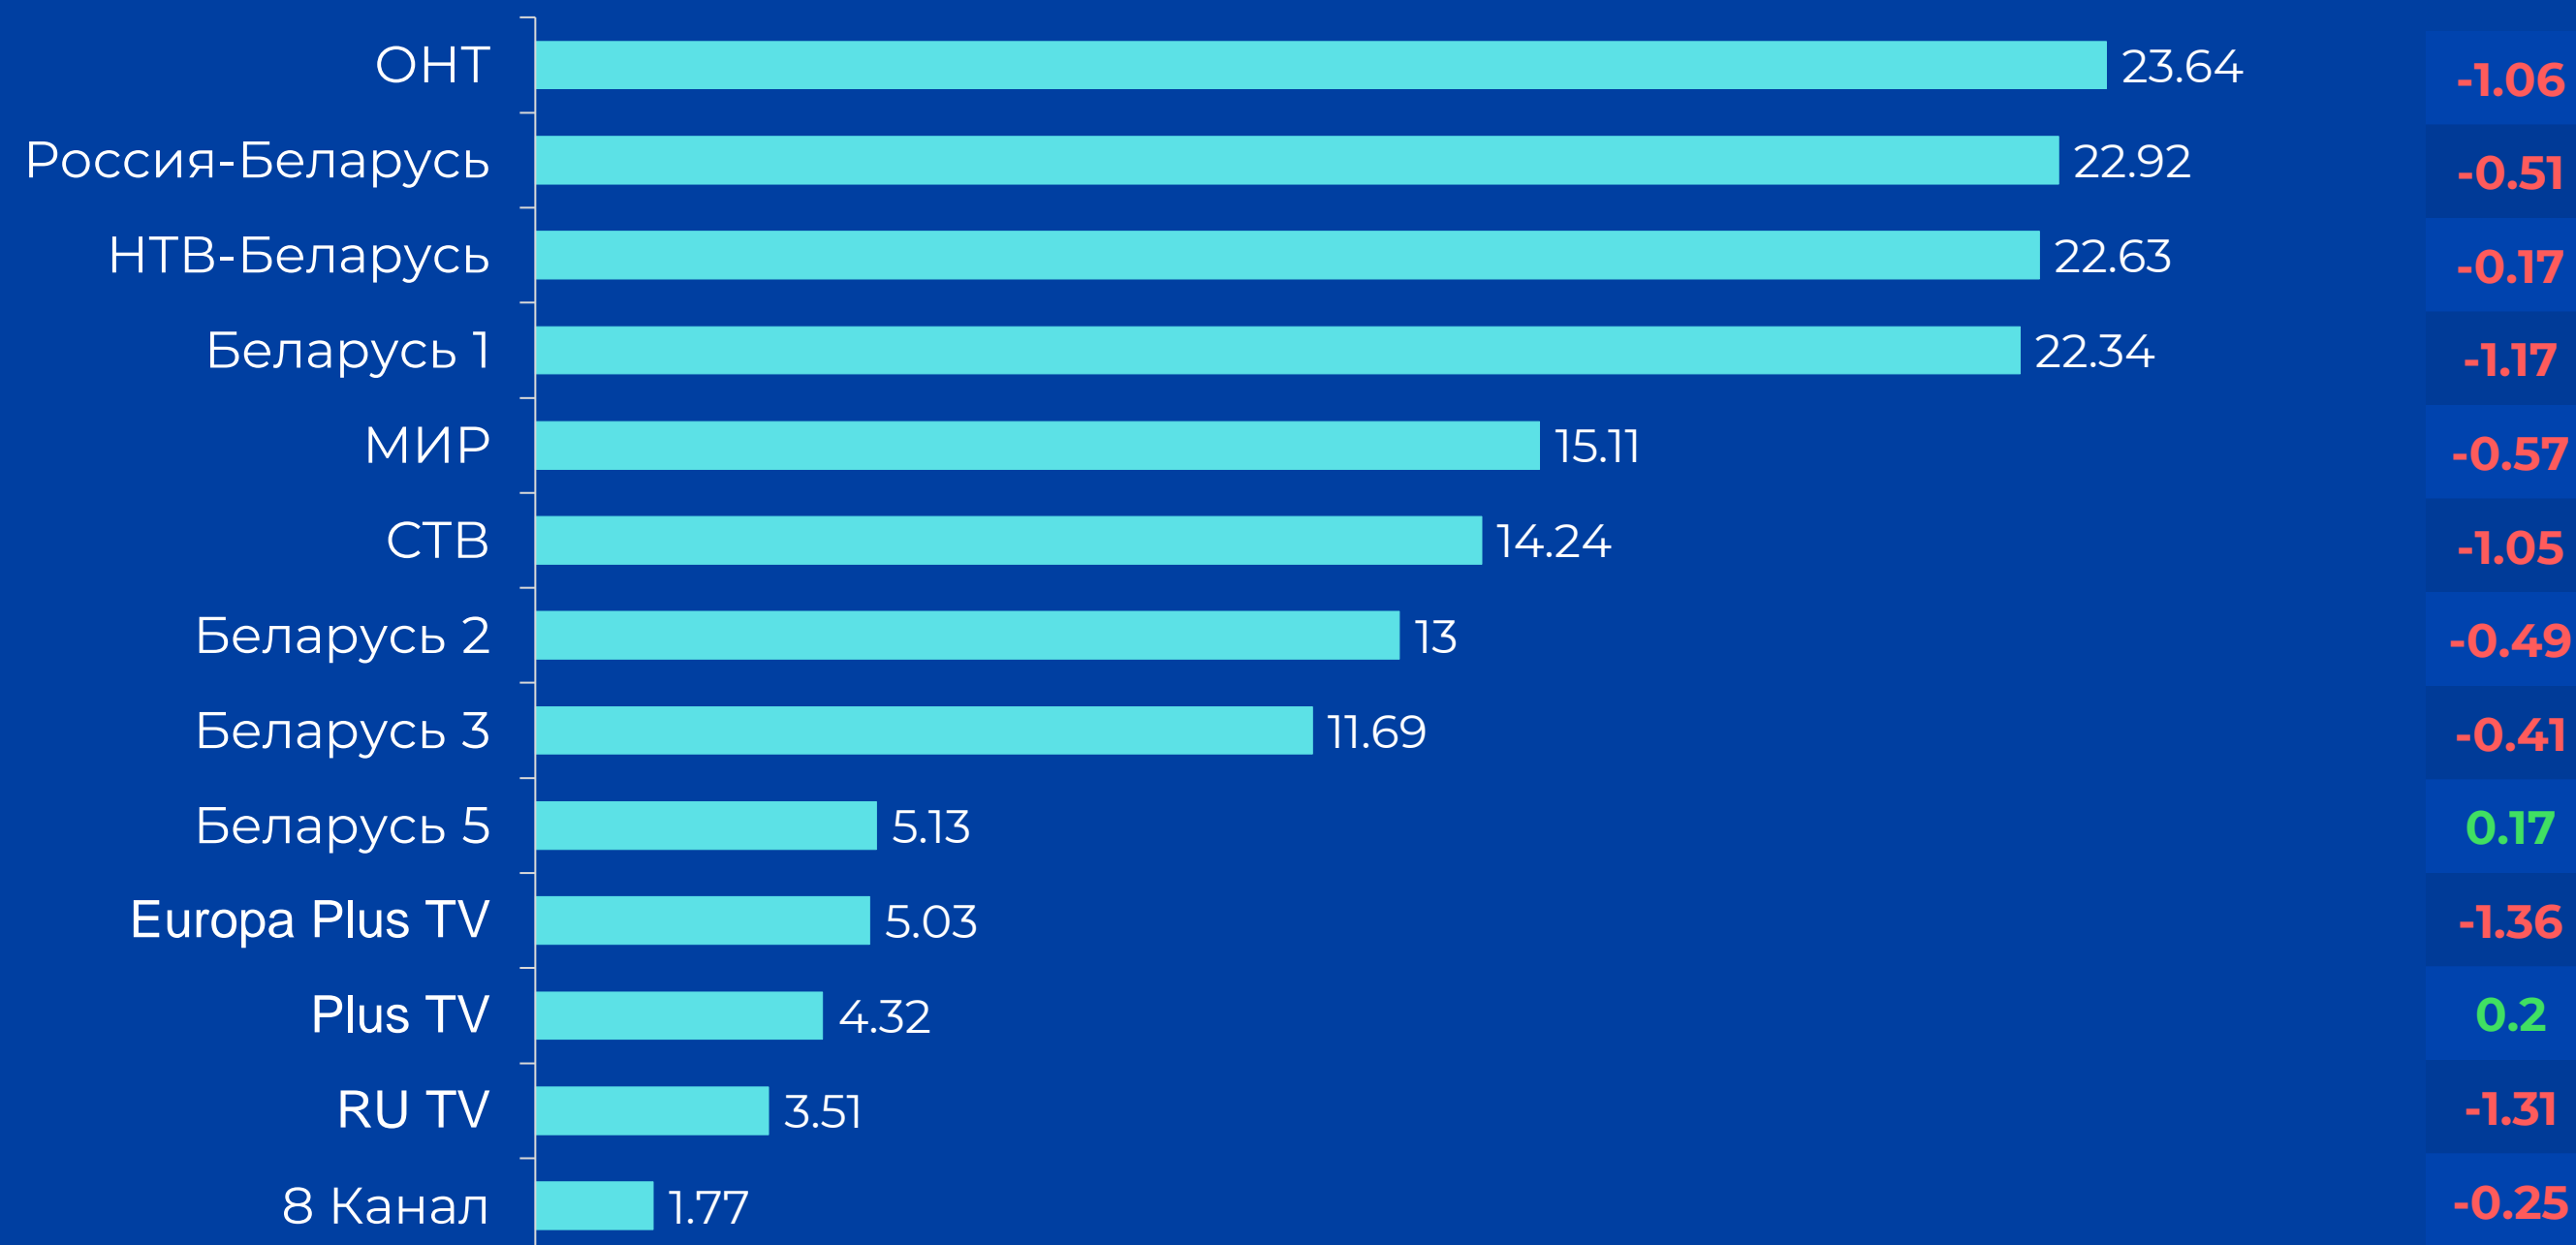

СРЕДНЕСУТОЧНЫЙ ОХВАТ КАНАЛОВ, AvRch%