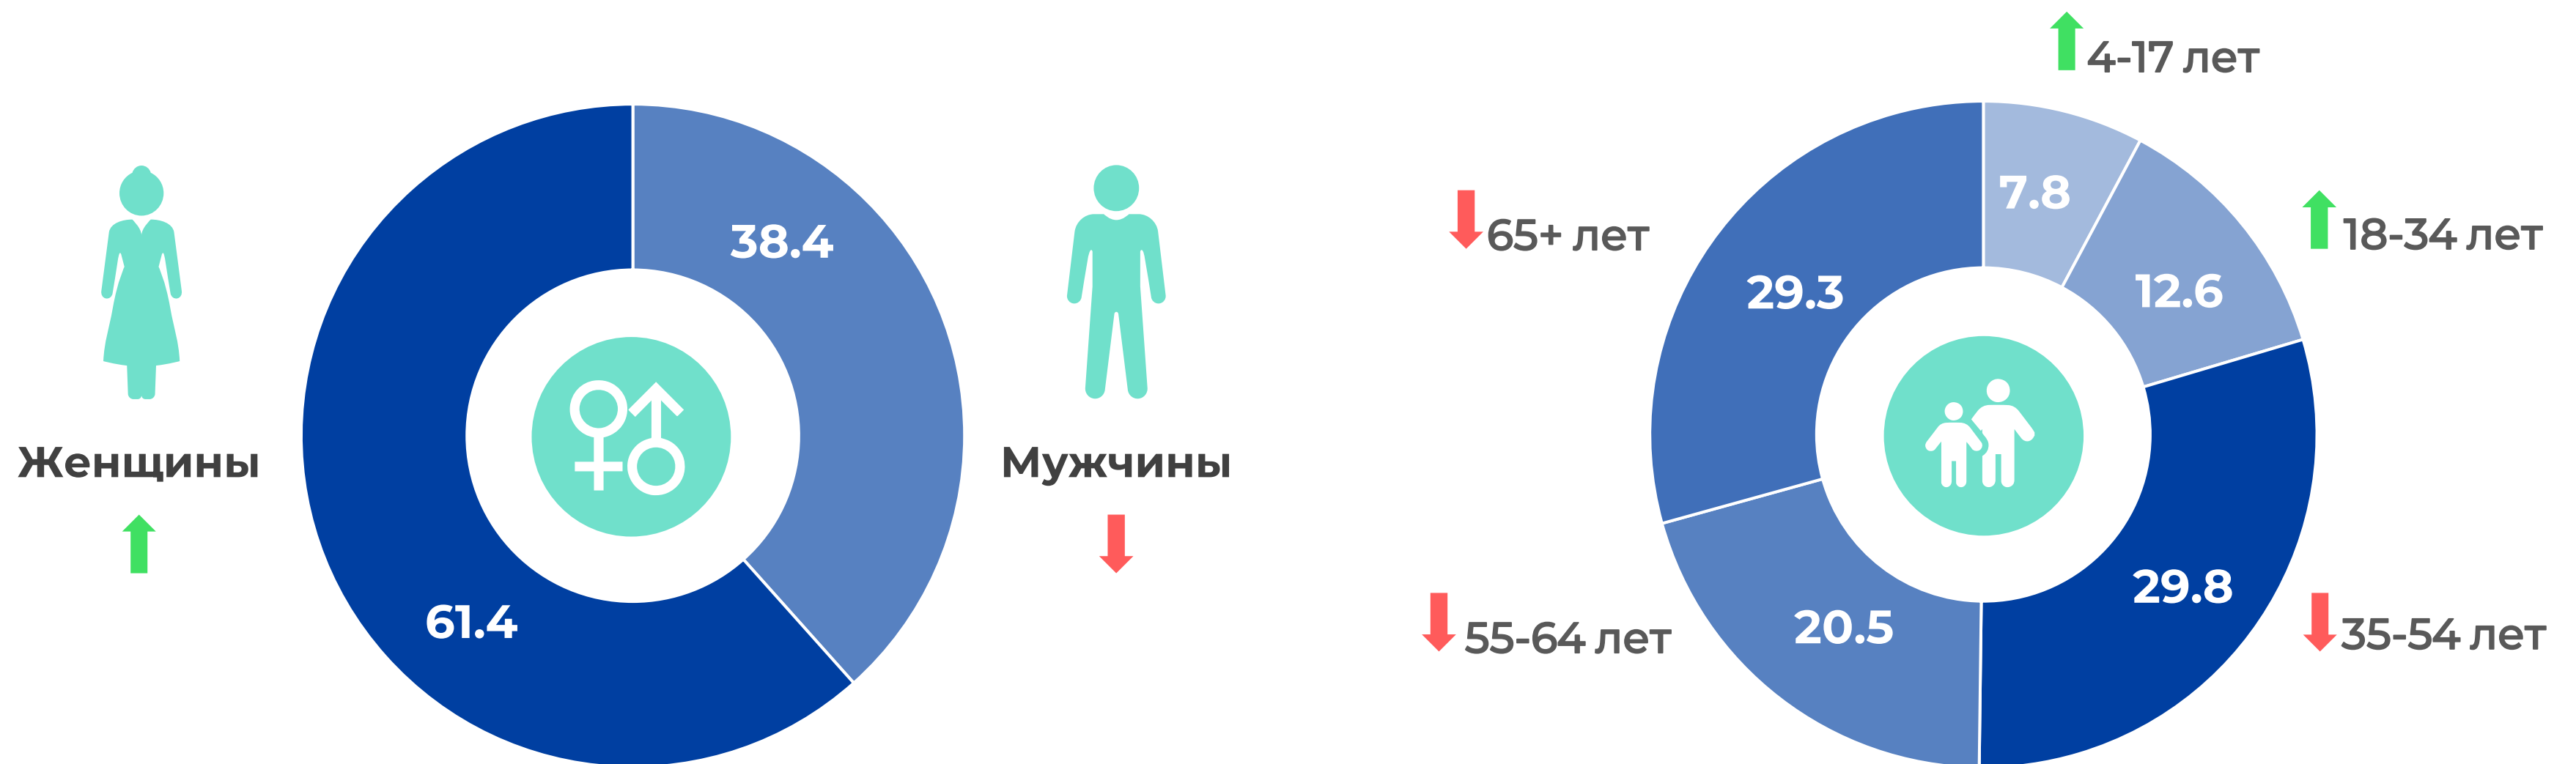

## ▶ **Генеральная совокупность:**

Городское население Республики Беларусь в возрасте 4 лет и старше.

## ▶ **Размер генеральной совокупности:**

6 962 тысячи человек.

## ▶ **Эфирные сутки:**

05:00-29:00.

# ПРОФИЛЬ ТЕЛЕЗРИТЕЛЯ, TgSat%

Среди телезрителей процент женщин выше, чем процент мужчин.

Наибольшее количество телезрителей было зарегистрировано в возрастных группах 35-54 и 65+ лет.