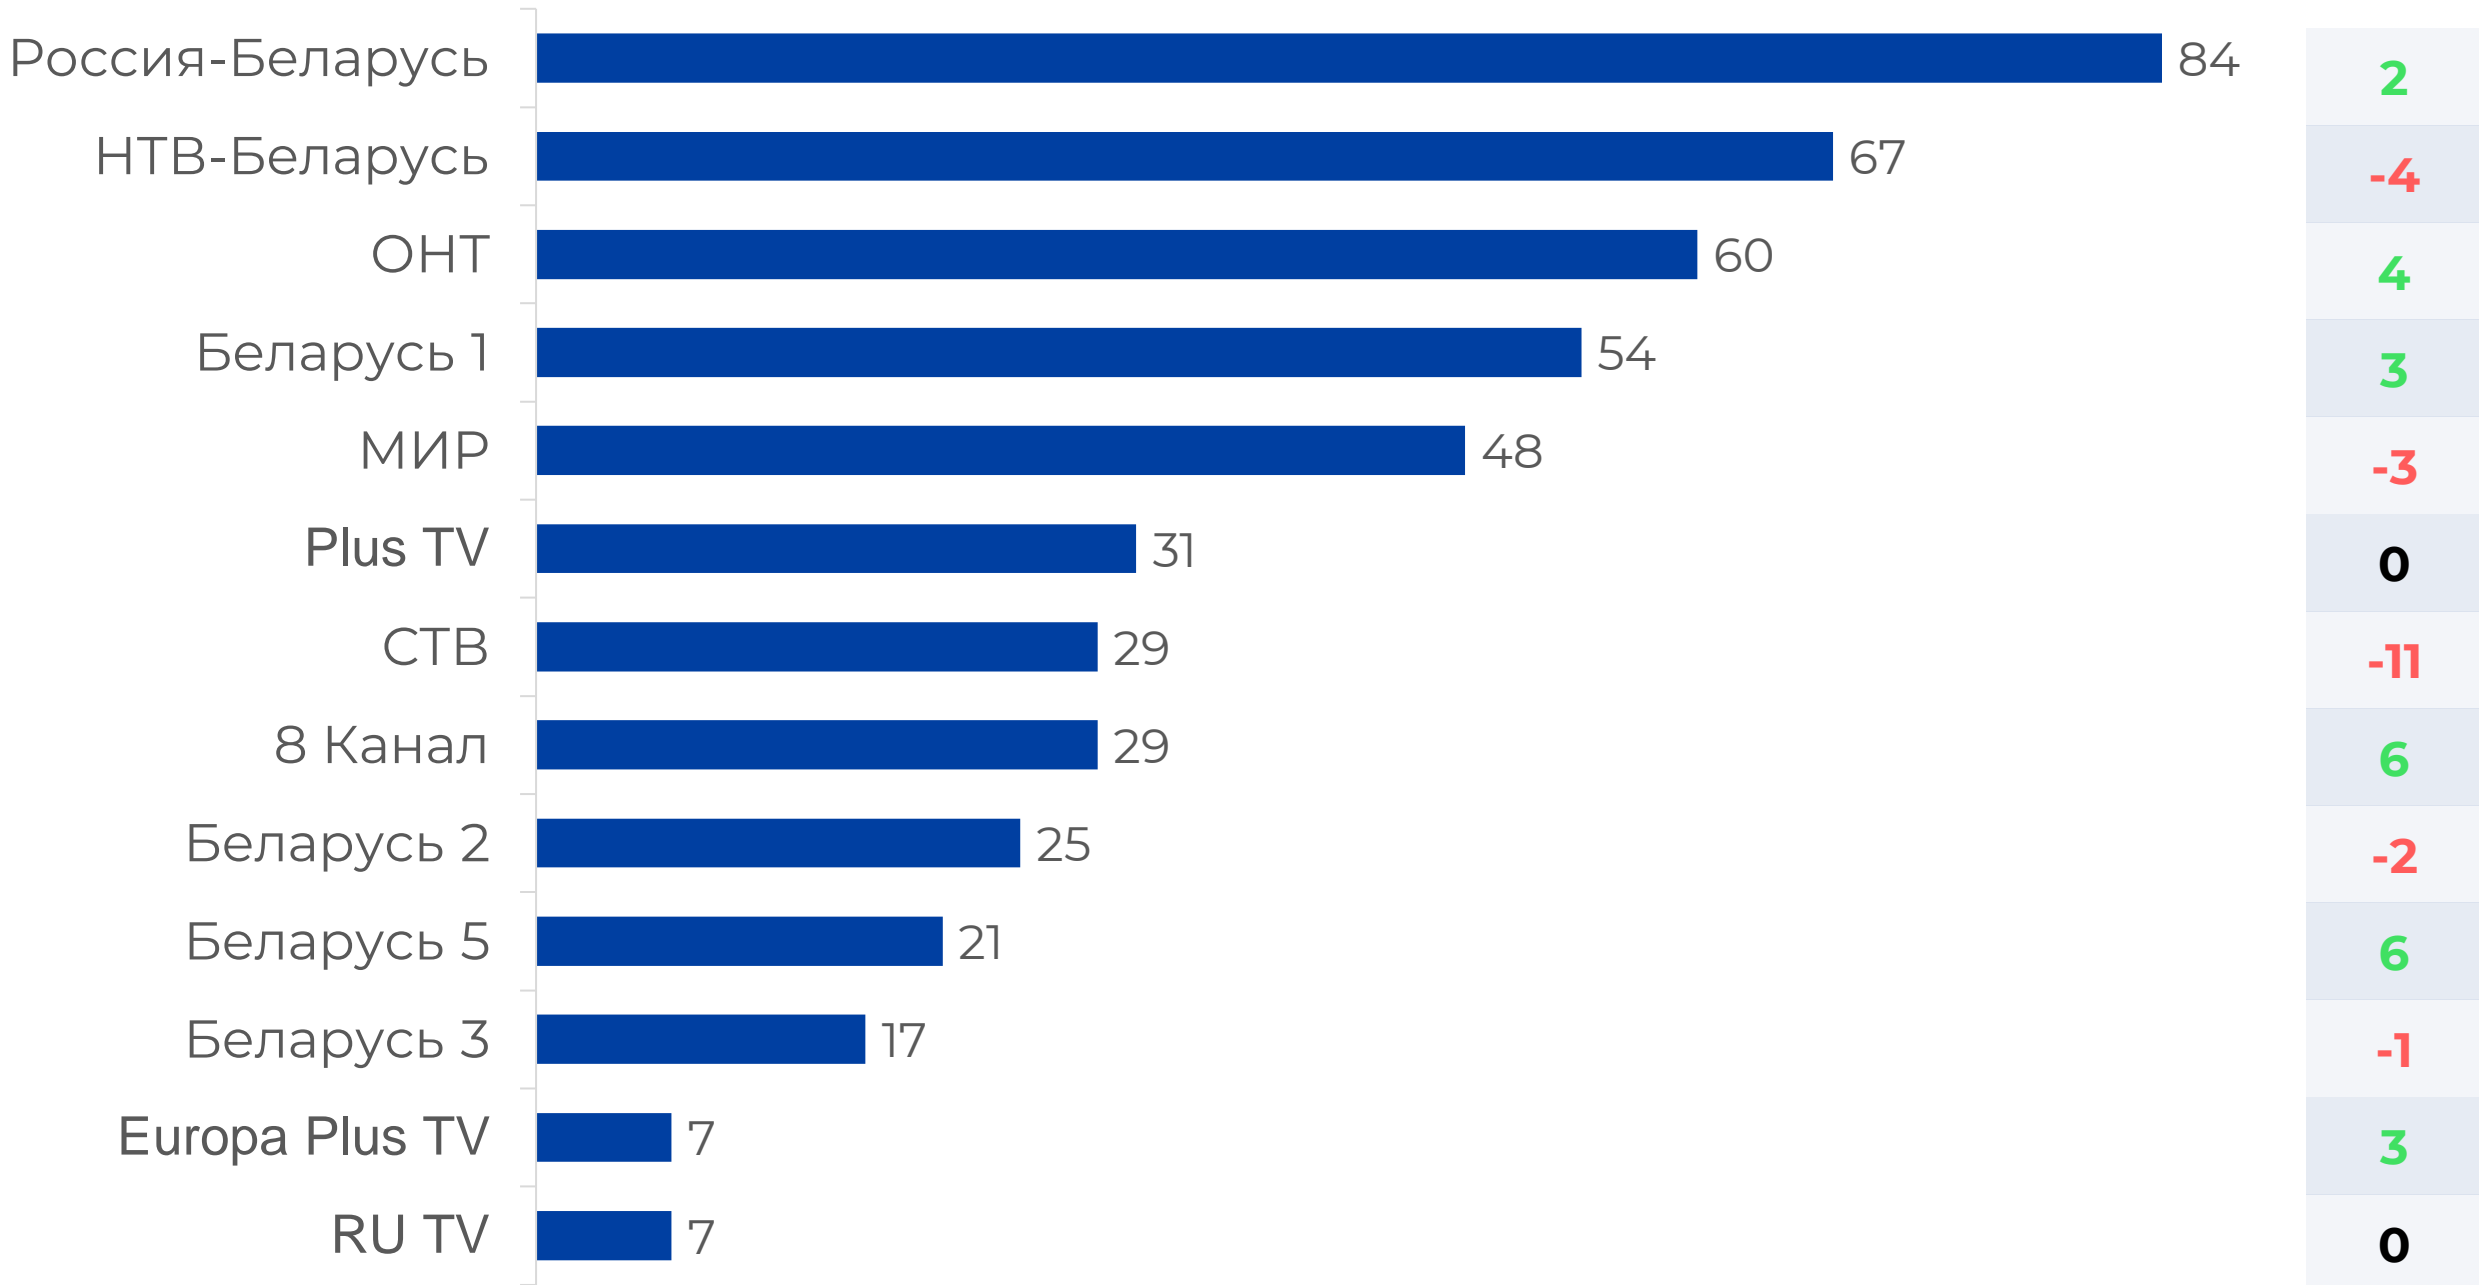

СРЕДНЕСУТОЧНОЕ ВРЕМЯ ПРОСМОТРА (ЗРИТЕЛИ)