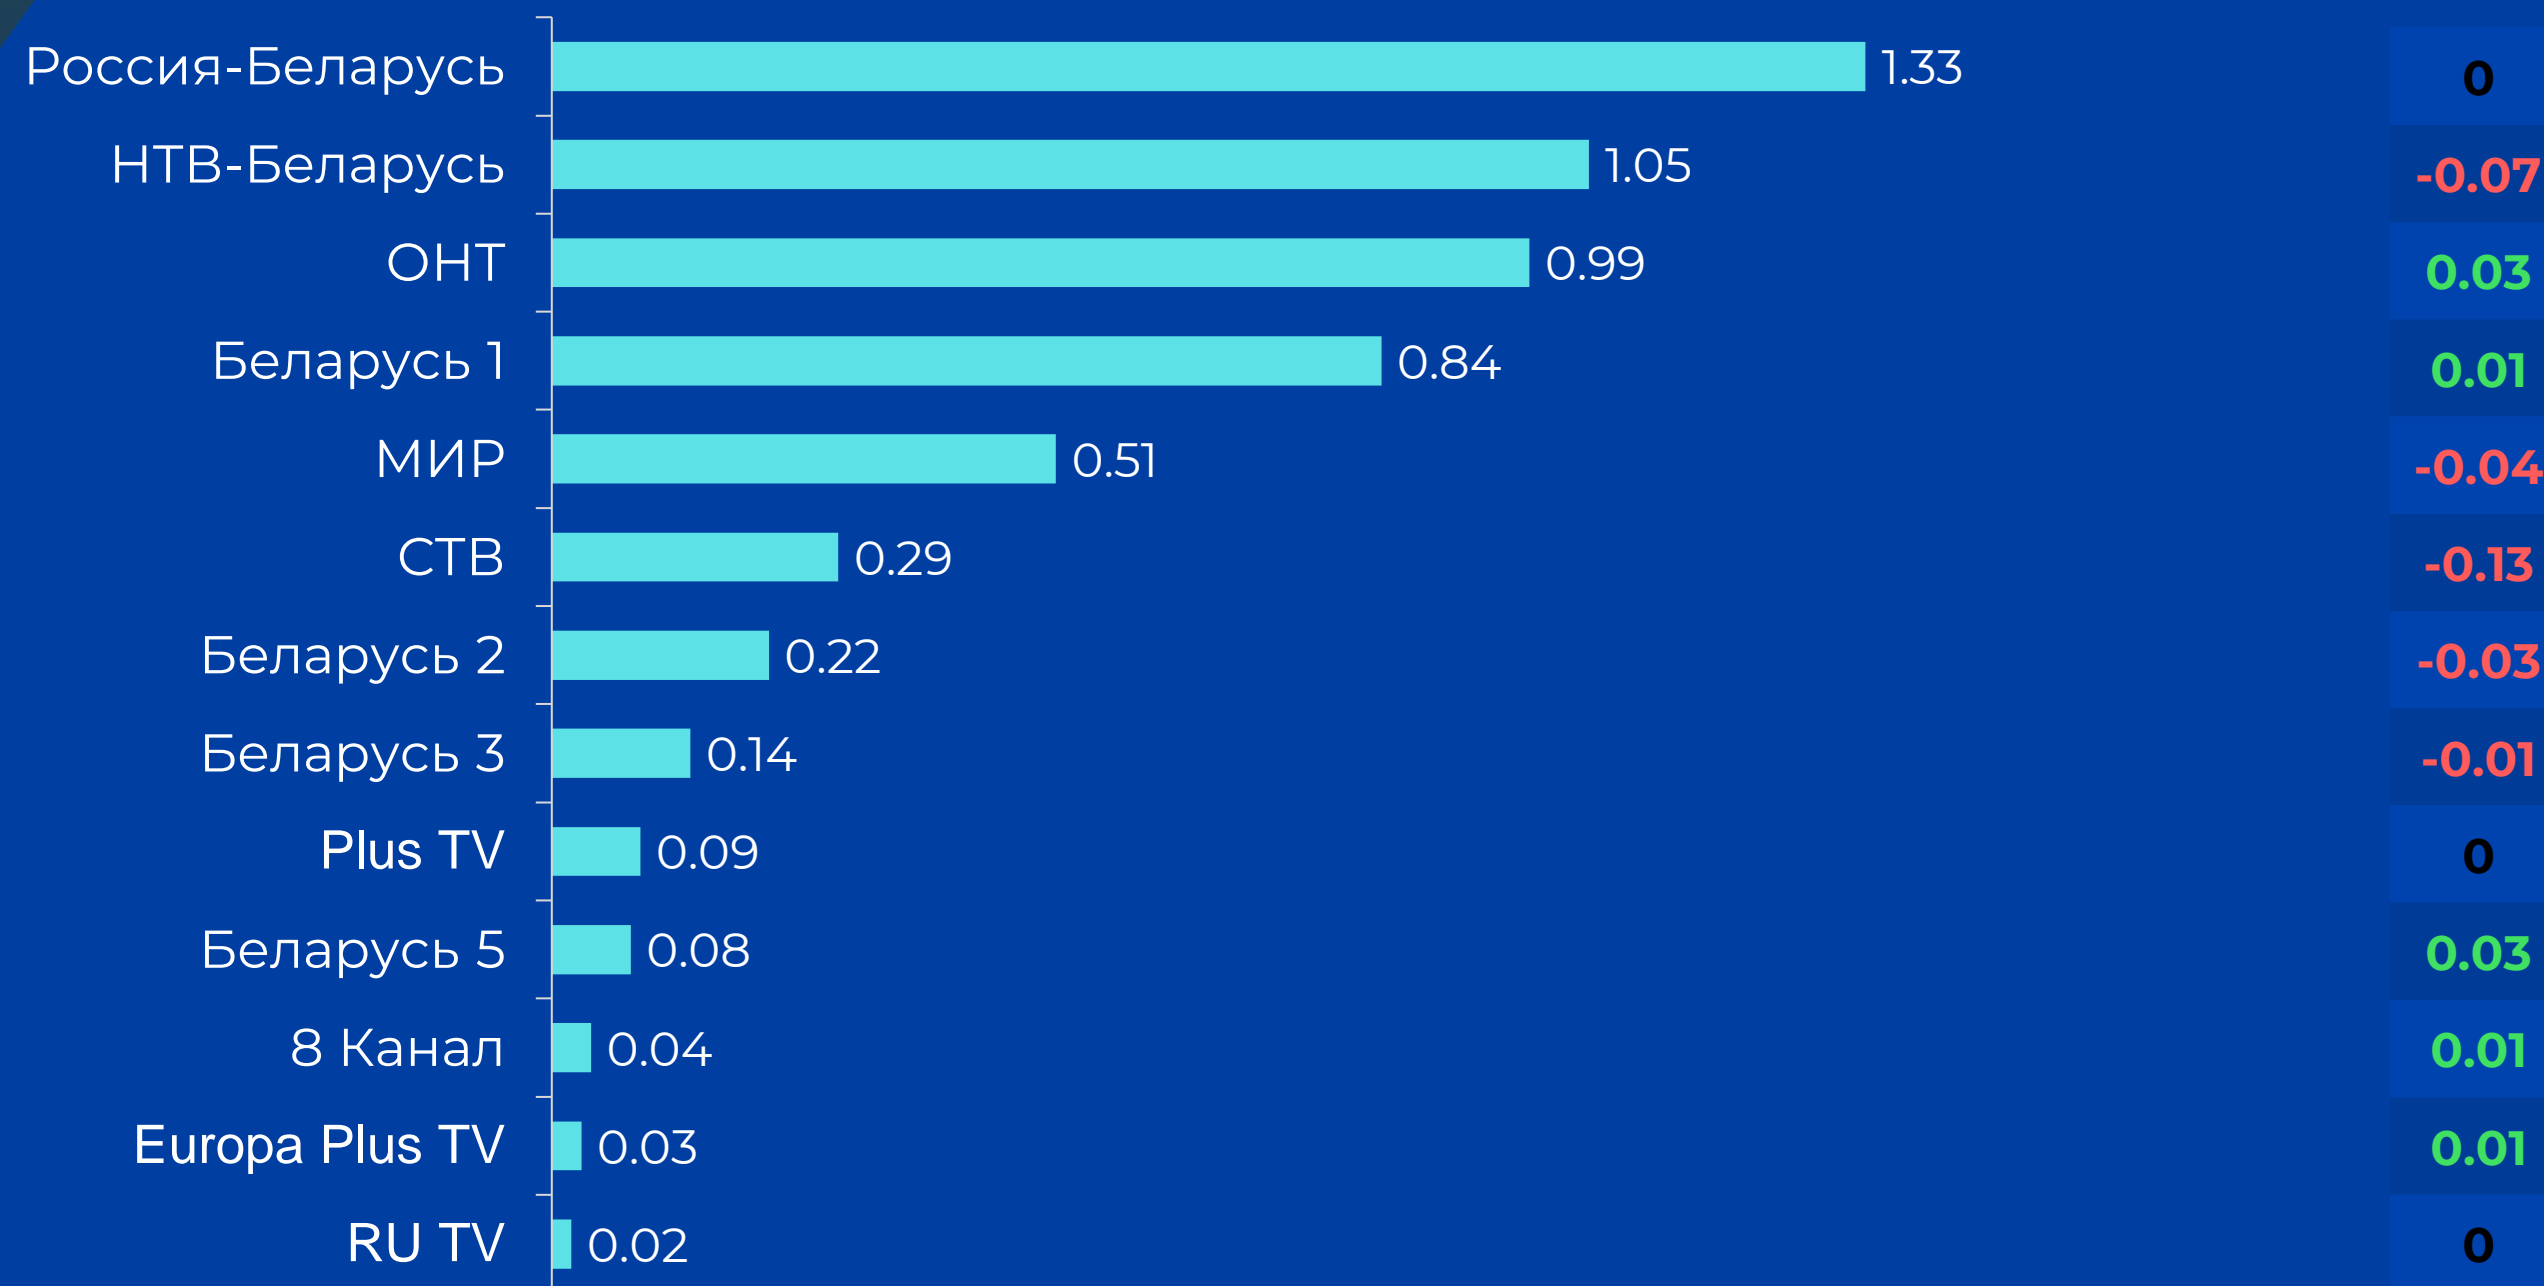

СРЕДНЕСУТОЧНЫЙ РЕЙТИНГ КАНАЛОВ, Rtg%