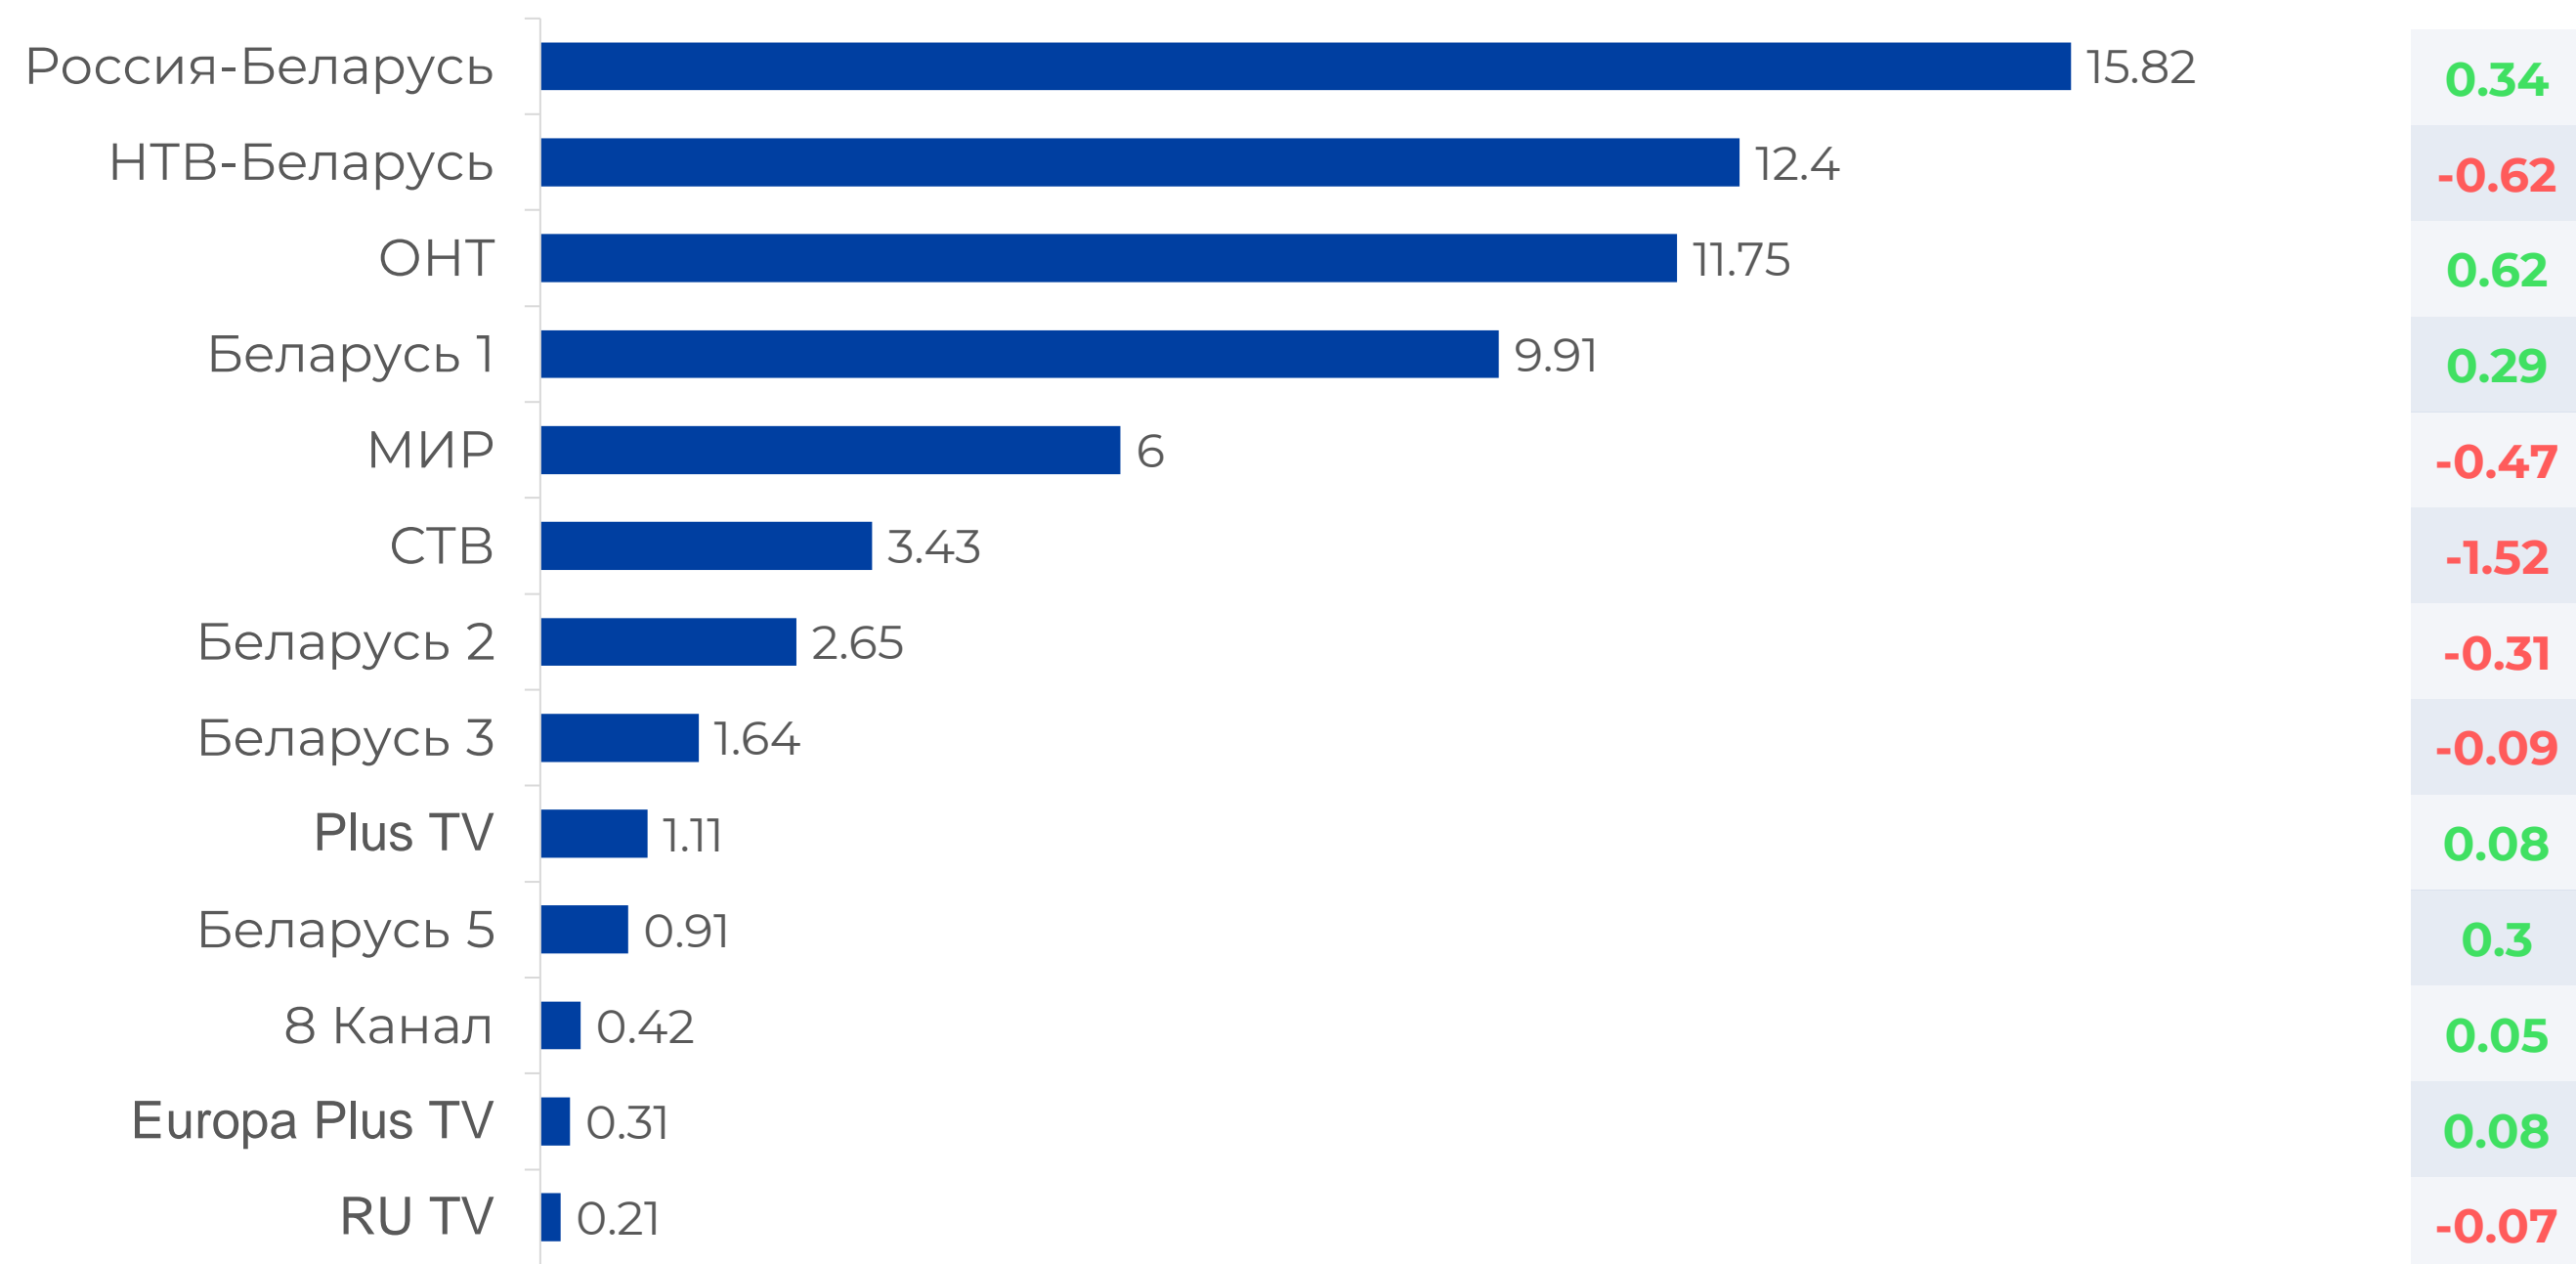

СРЕДНЕСУТОЧНАЯ ДОЛЯ КАНАЛОВ, Share%