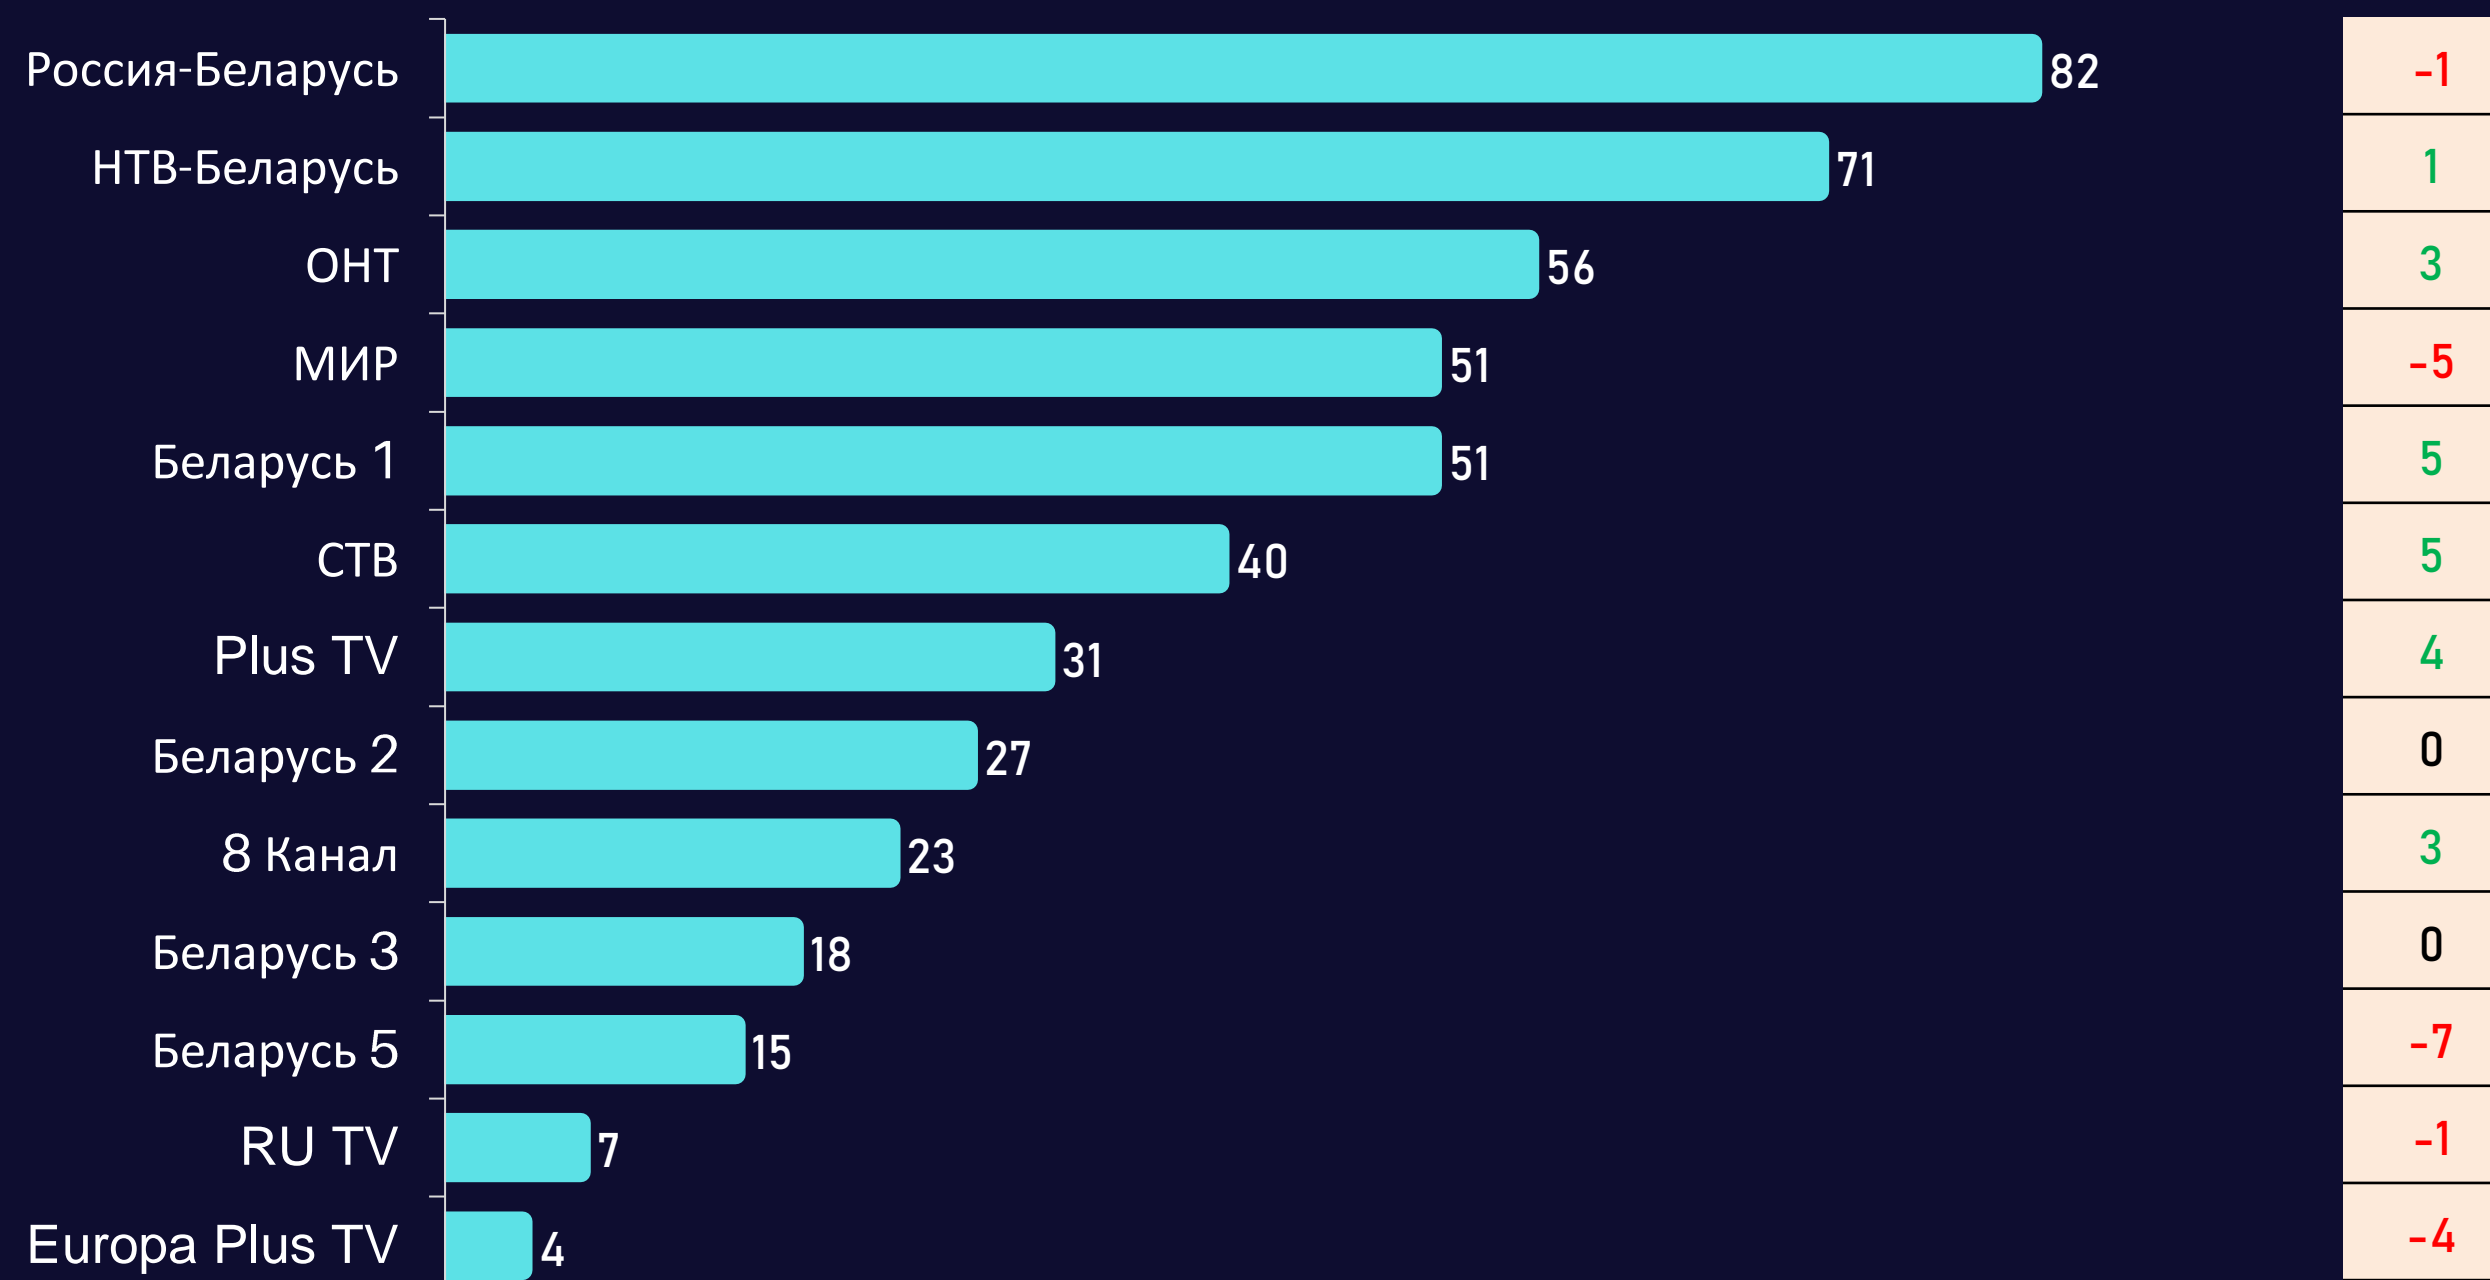

Среднесуточное время просмотра (зрители)

AvAudView, min.