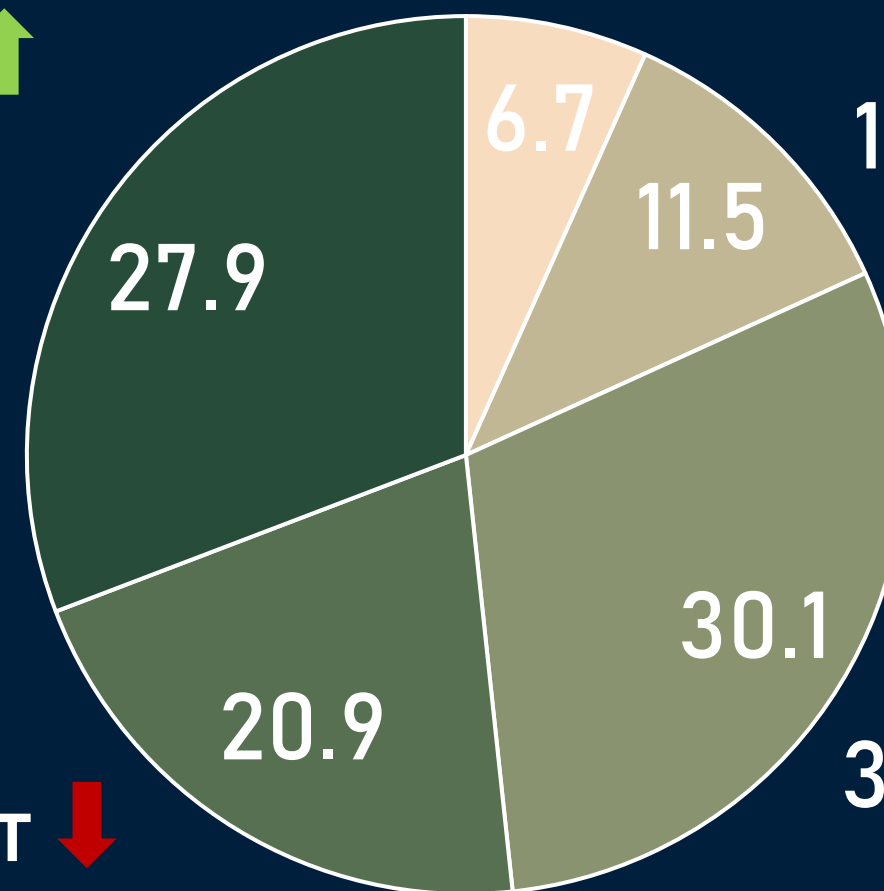

## **Эфирные сутки:**

05:00-29:00.

# Профиль телезрителя

TgSat%

↑ Женщины

Мужчины ↓

Среди телезрителей процент женщин выше, чем процент мужчин.

4-17 лет ↓

65+ лет ↑

18-34 лет ↑

Наибольшее количество телезрителей было зарегистрировано в возрастных группах 35-54 и 65+ лет.

55-64 лет ↓

35-54 лет ↑

# Среднесуточный охват телевидения

AvRch%/000

\* Красный цвет – отрицательная динамика, зеленый – положительная.