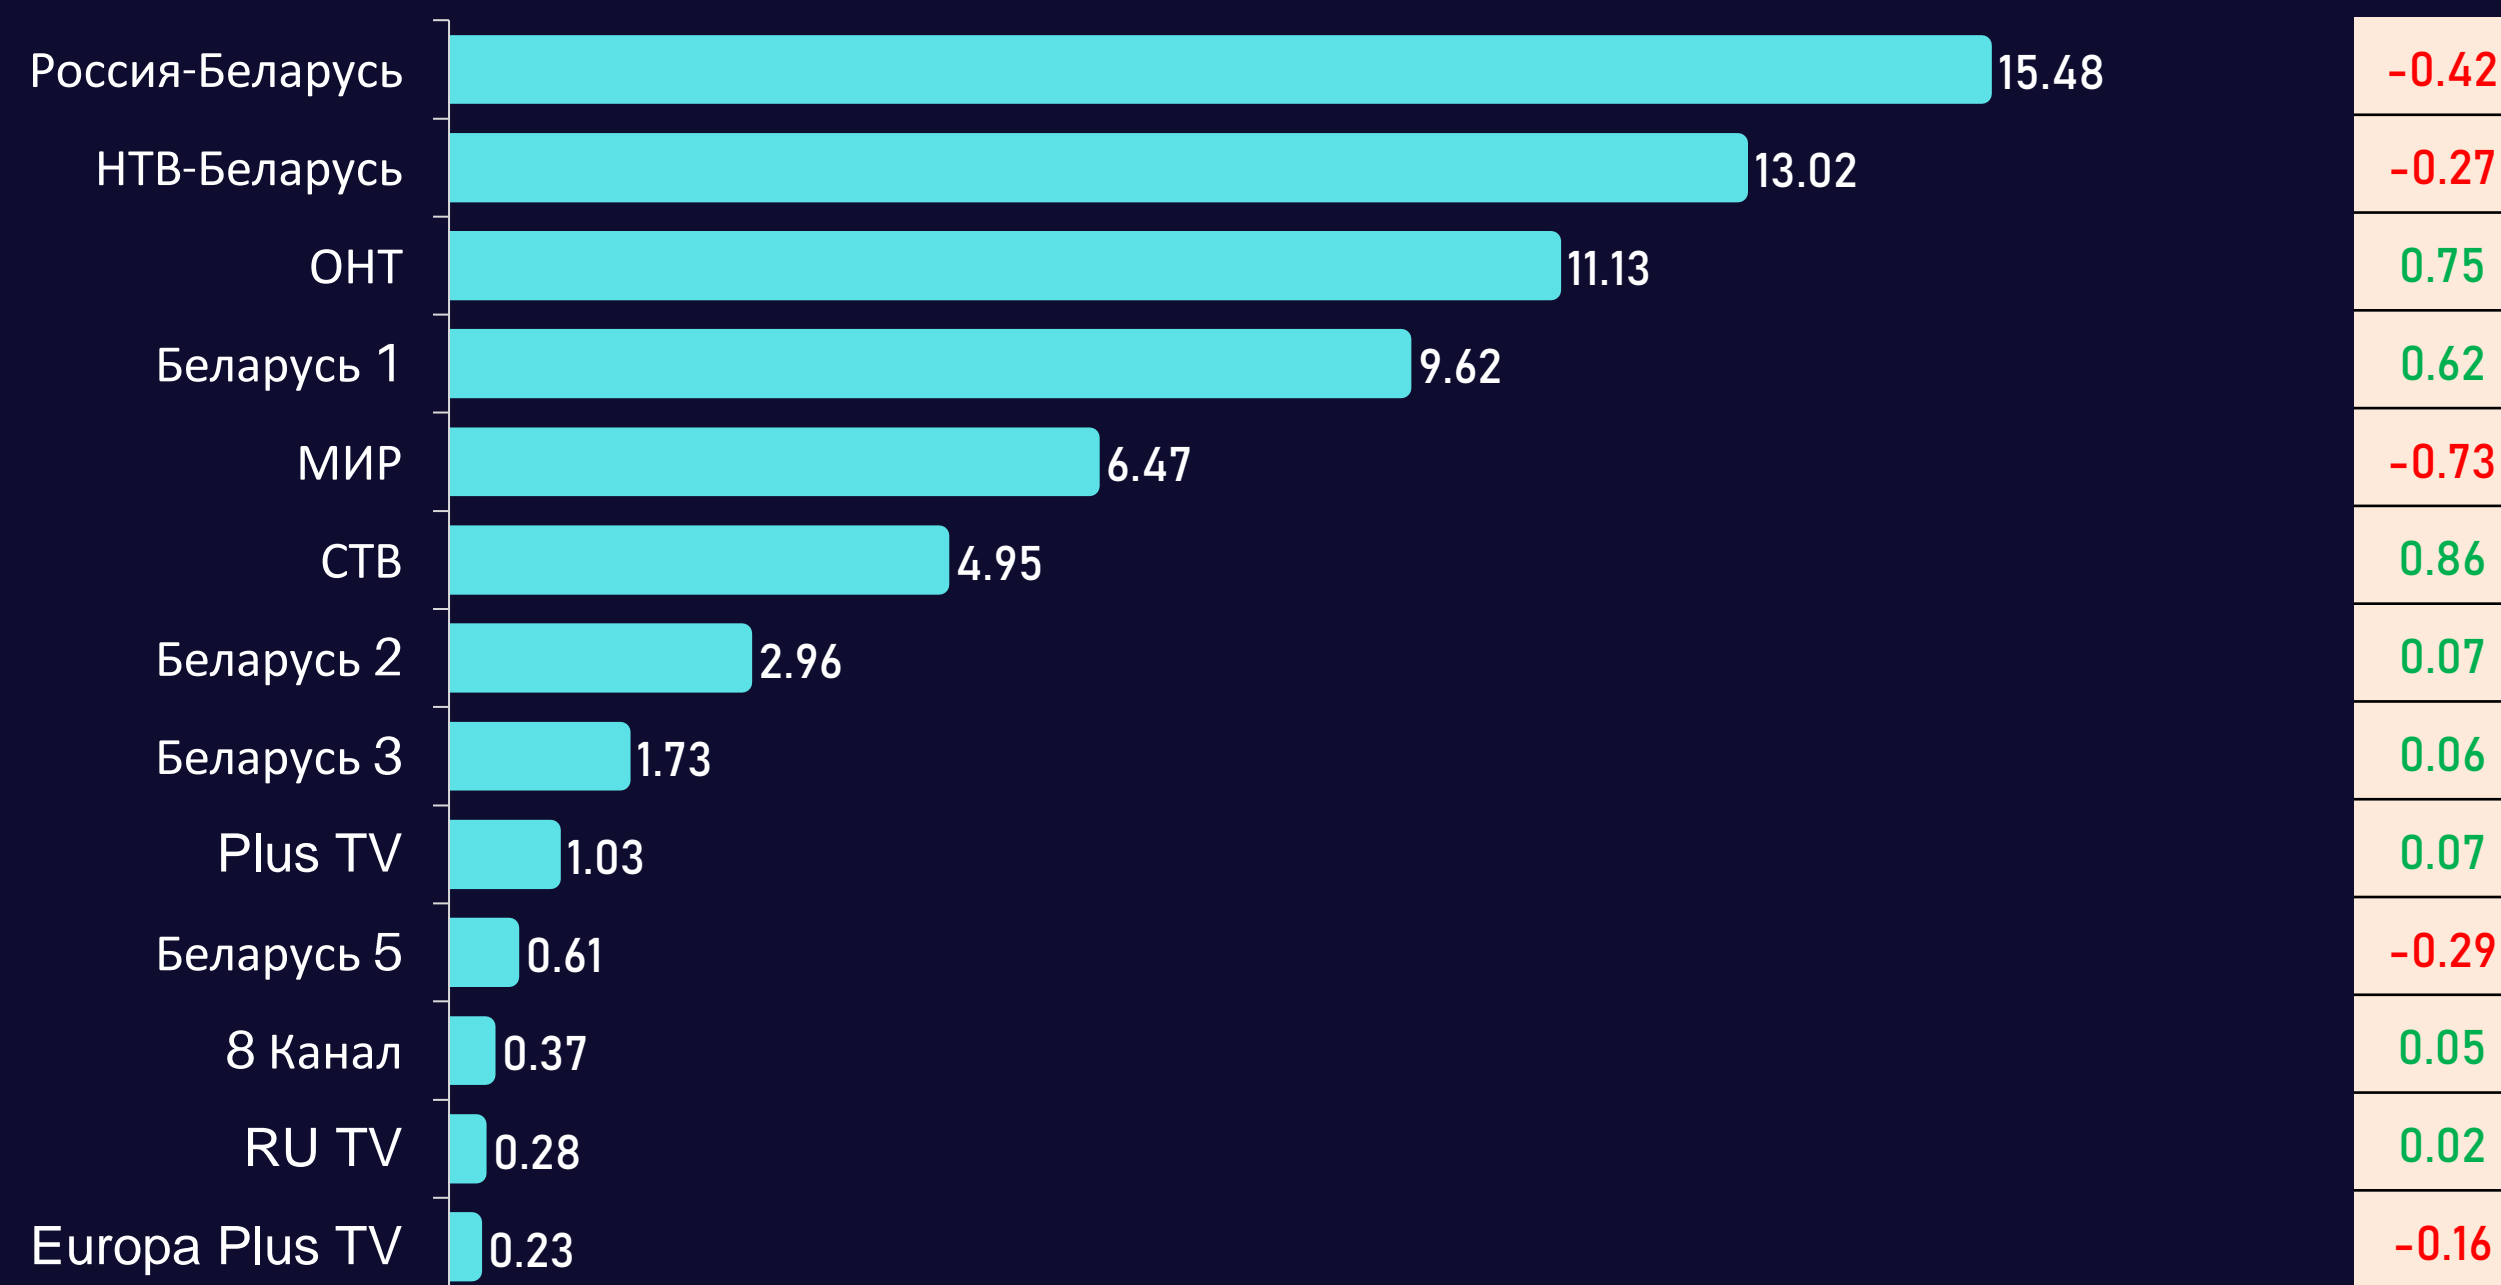

Среднесуточная доля каналов

Share%