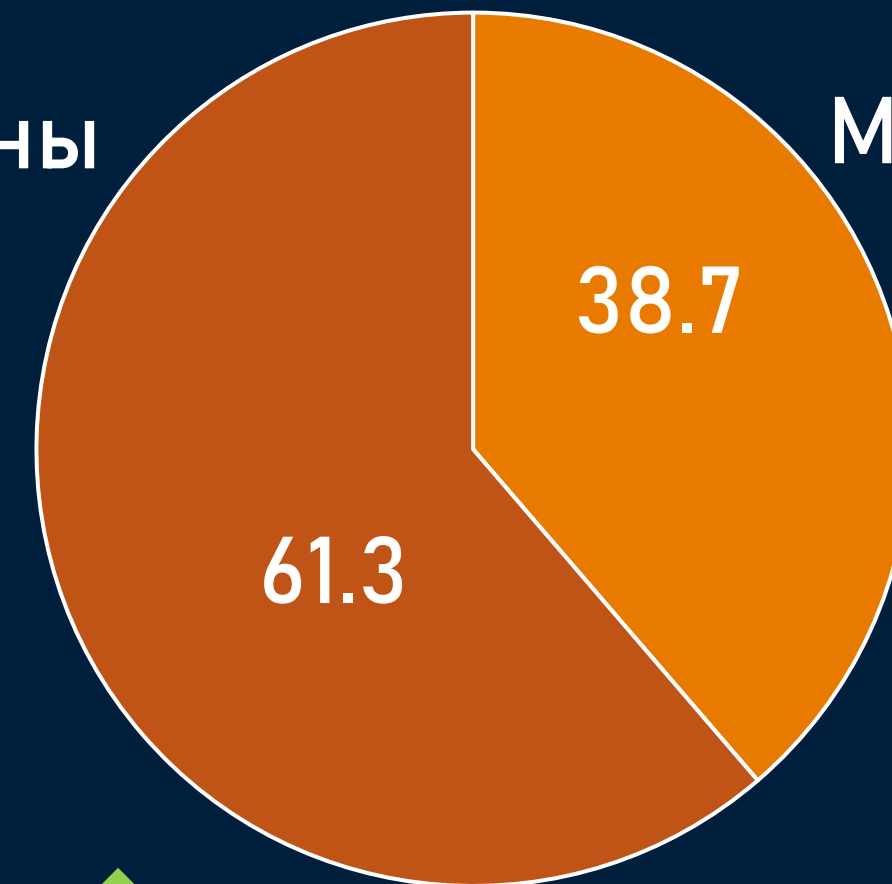

## **Размер генеральной совокупности:**

6 962 тысячи человек.

## **Эфирные сутки:**

05:00-29:00.

# Профиль телезрителя

TgSat%

↑ Женщины

Мужчины ↓

Среди телезрителей процент женщин выше, чем процент мужчин.

4-17 лет ↓

65+ лет ↑

18-34 лет ↑

Наибольшее количество телезрителей было зарегистрировано в возрастных группах 35-54 и 65+ лет.

55-64 лет ↓

35-54 лет ↑