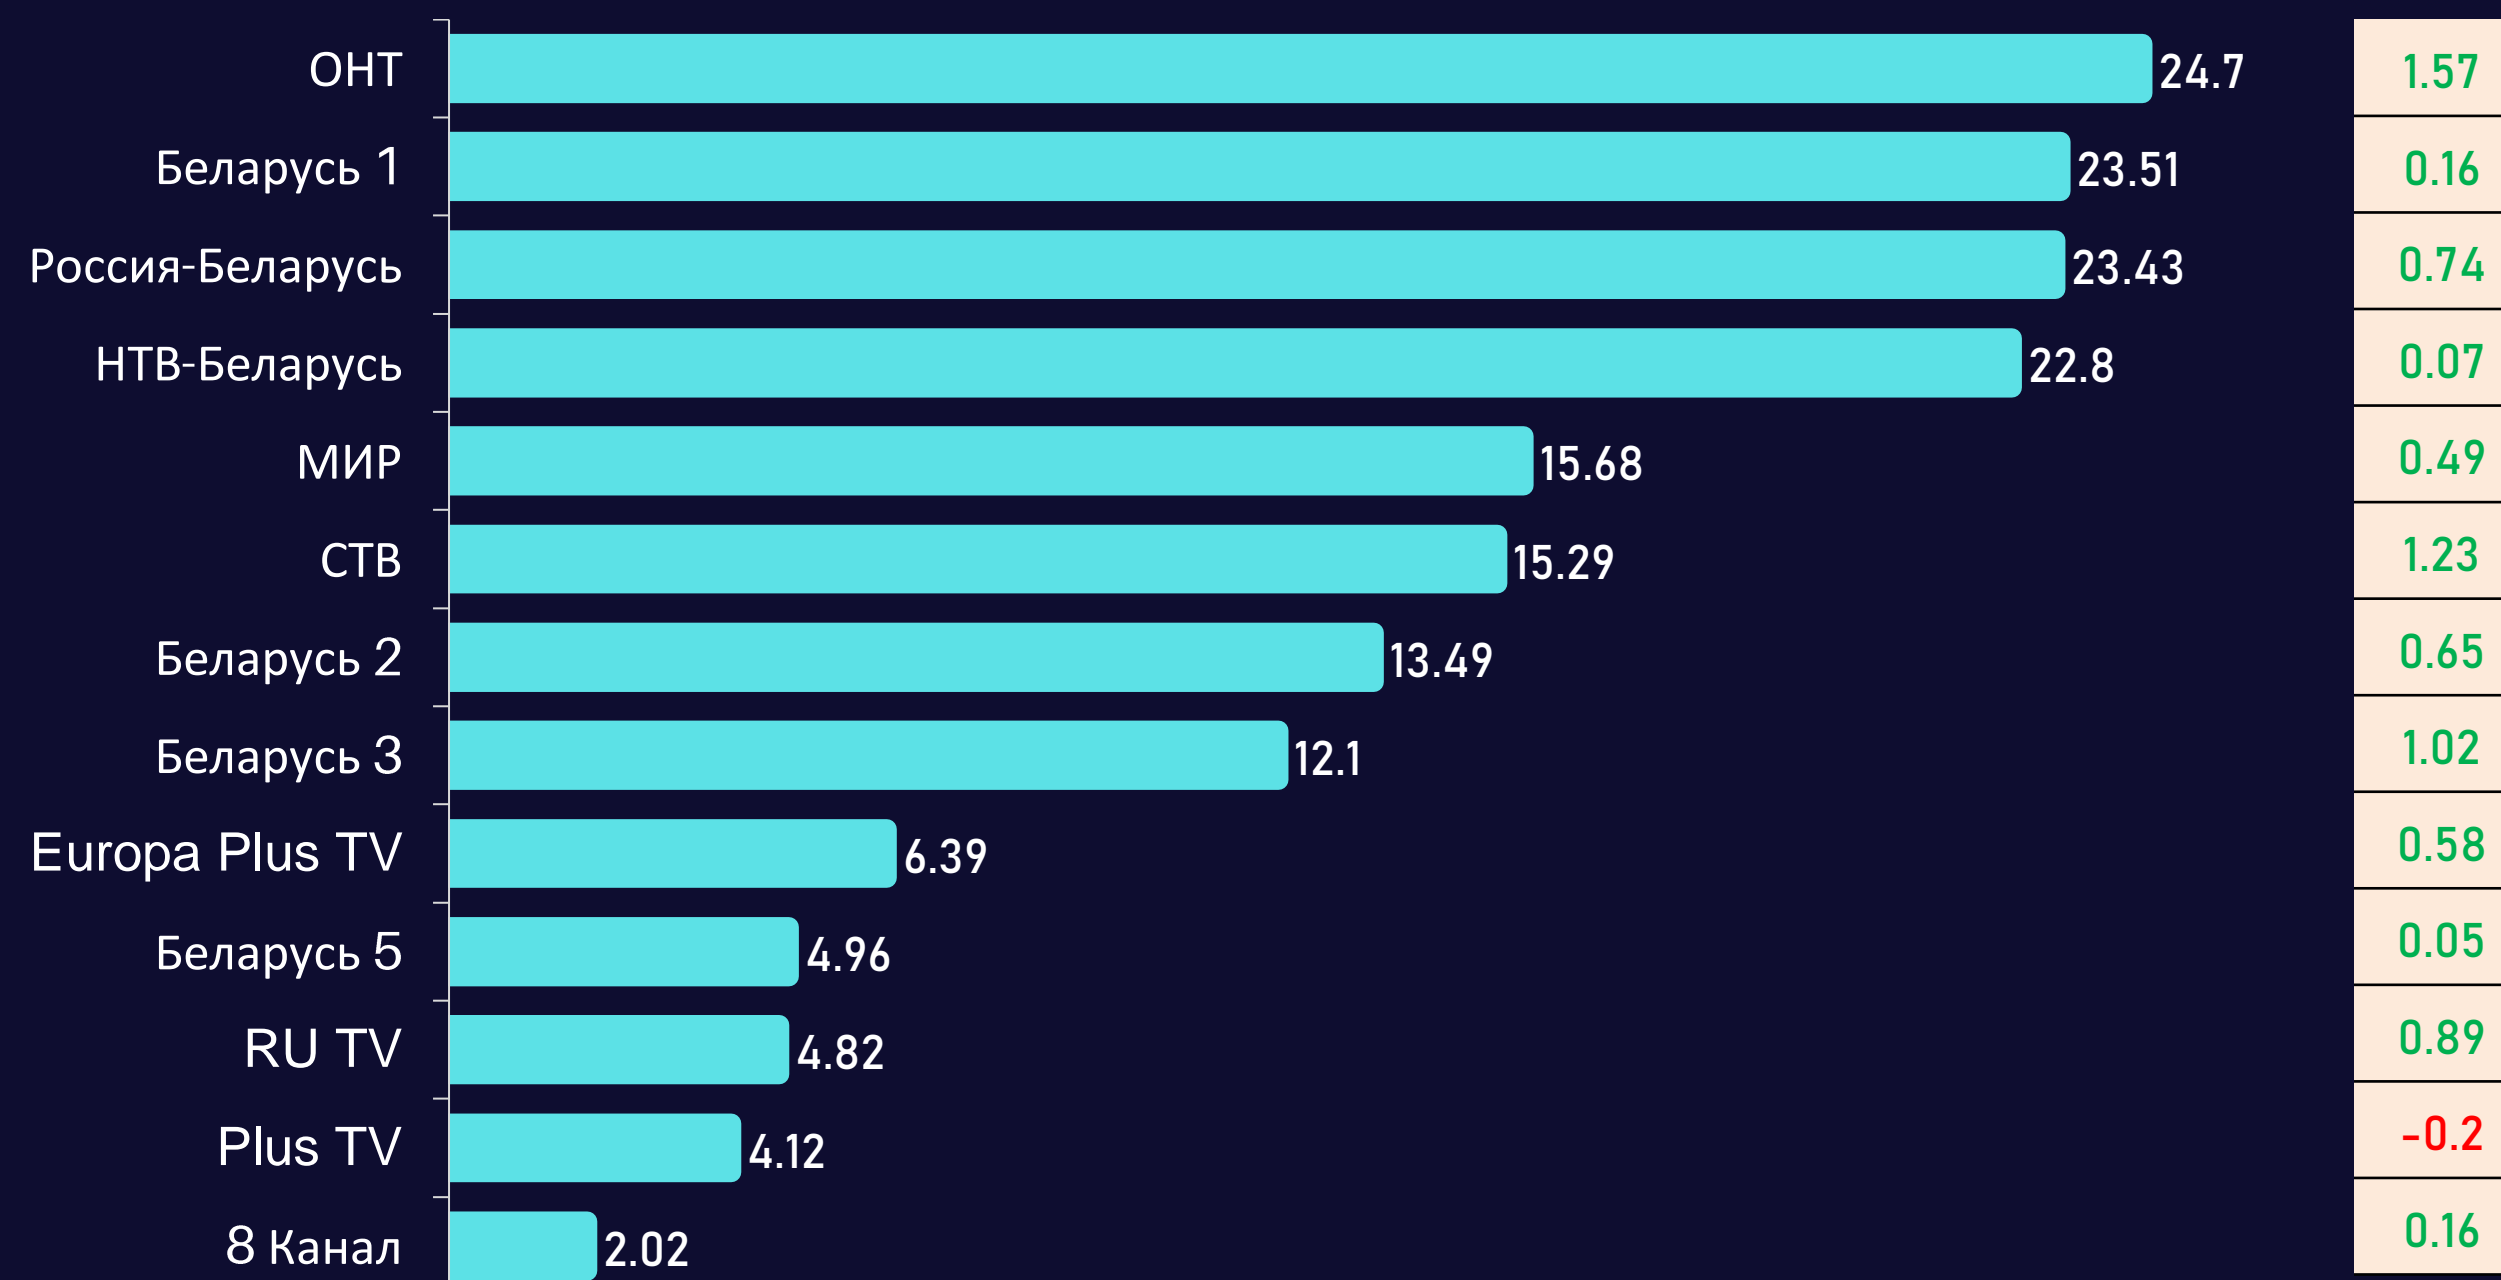

Среднесуточный охват каналов

AvRch%