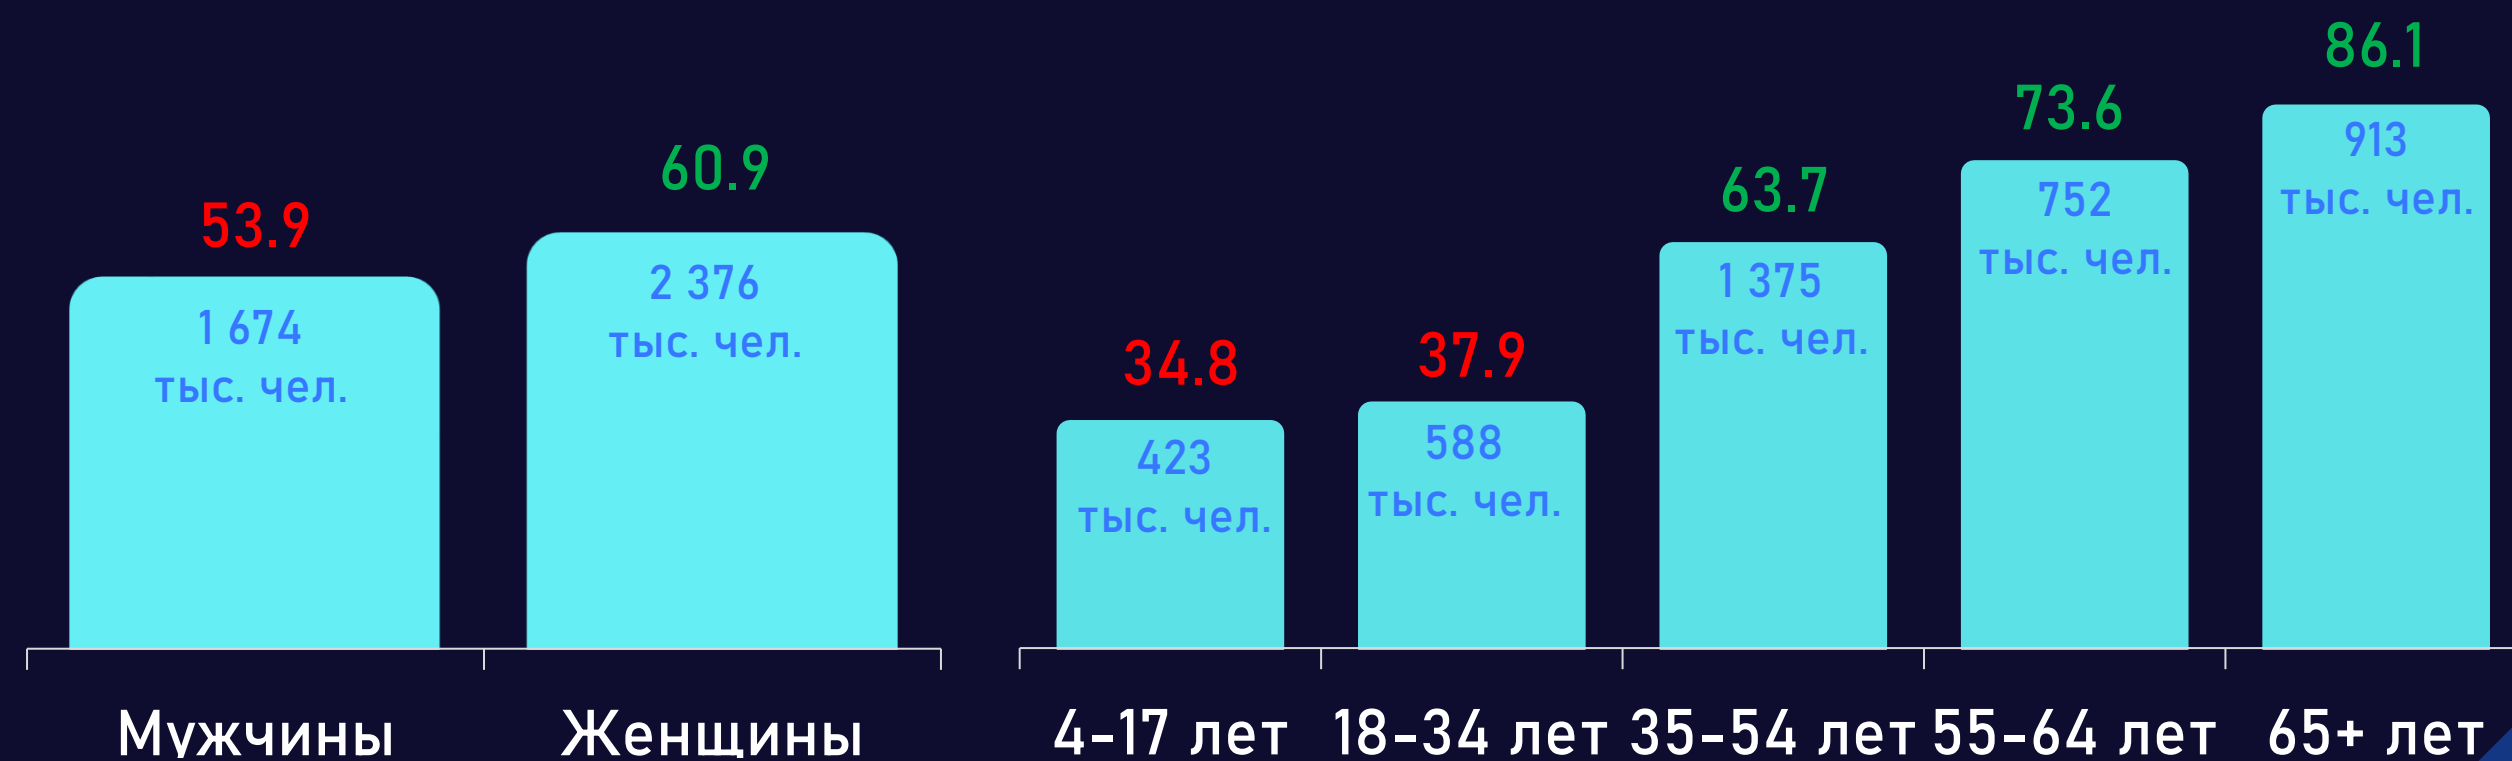

# Профиль телезрителя

TgSat%

↑ Женщины

Мужчины ↓

Среди телезрителей процент женщин выше, чем процент мужчин.

4-17 лет ↓

65+ лет ↑

18-34 лет ↑

Наибольшее количество телезрителей было зарегистрировано в возрастных группах 35-54 и 65+ лет.

55-64 лет ↓

35-54 лет ↑

# Среднесуточный охват телевидения

AvRch%/000

# Среднесуточный охват телевидения

AvRch%/000

\* Красный цвет – отрицательная динамика, зеленый – положительная.