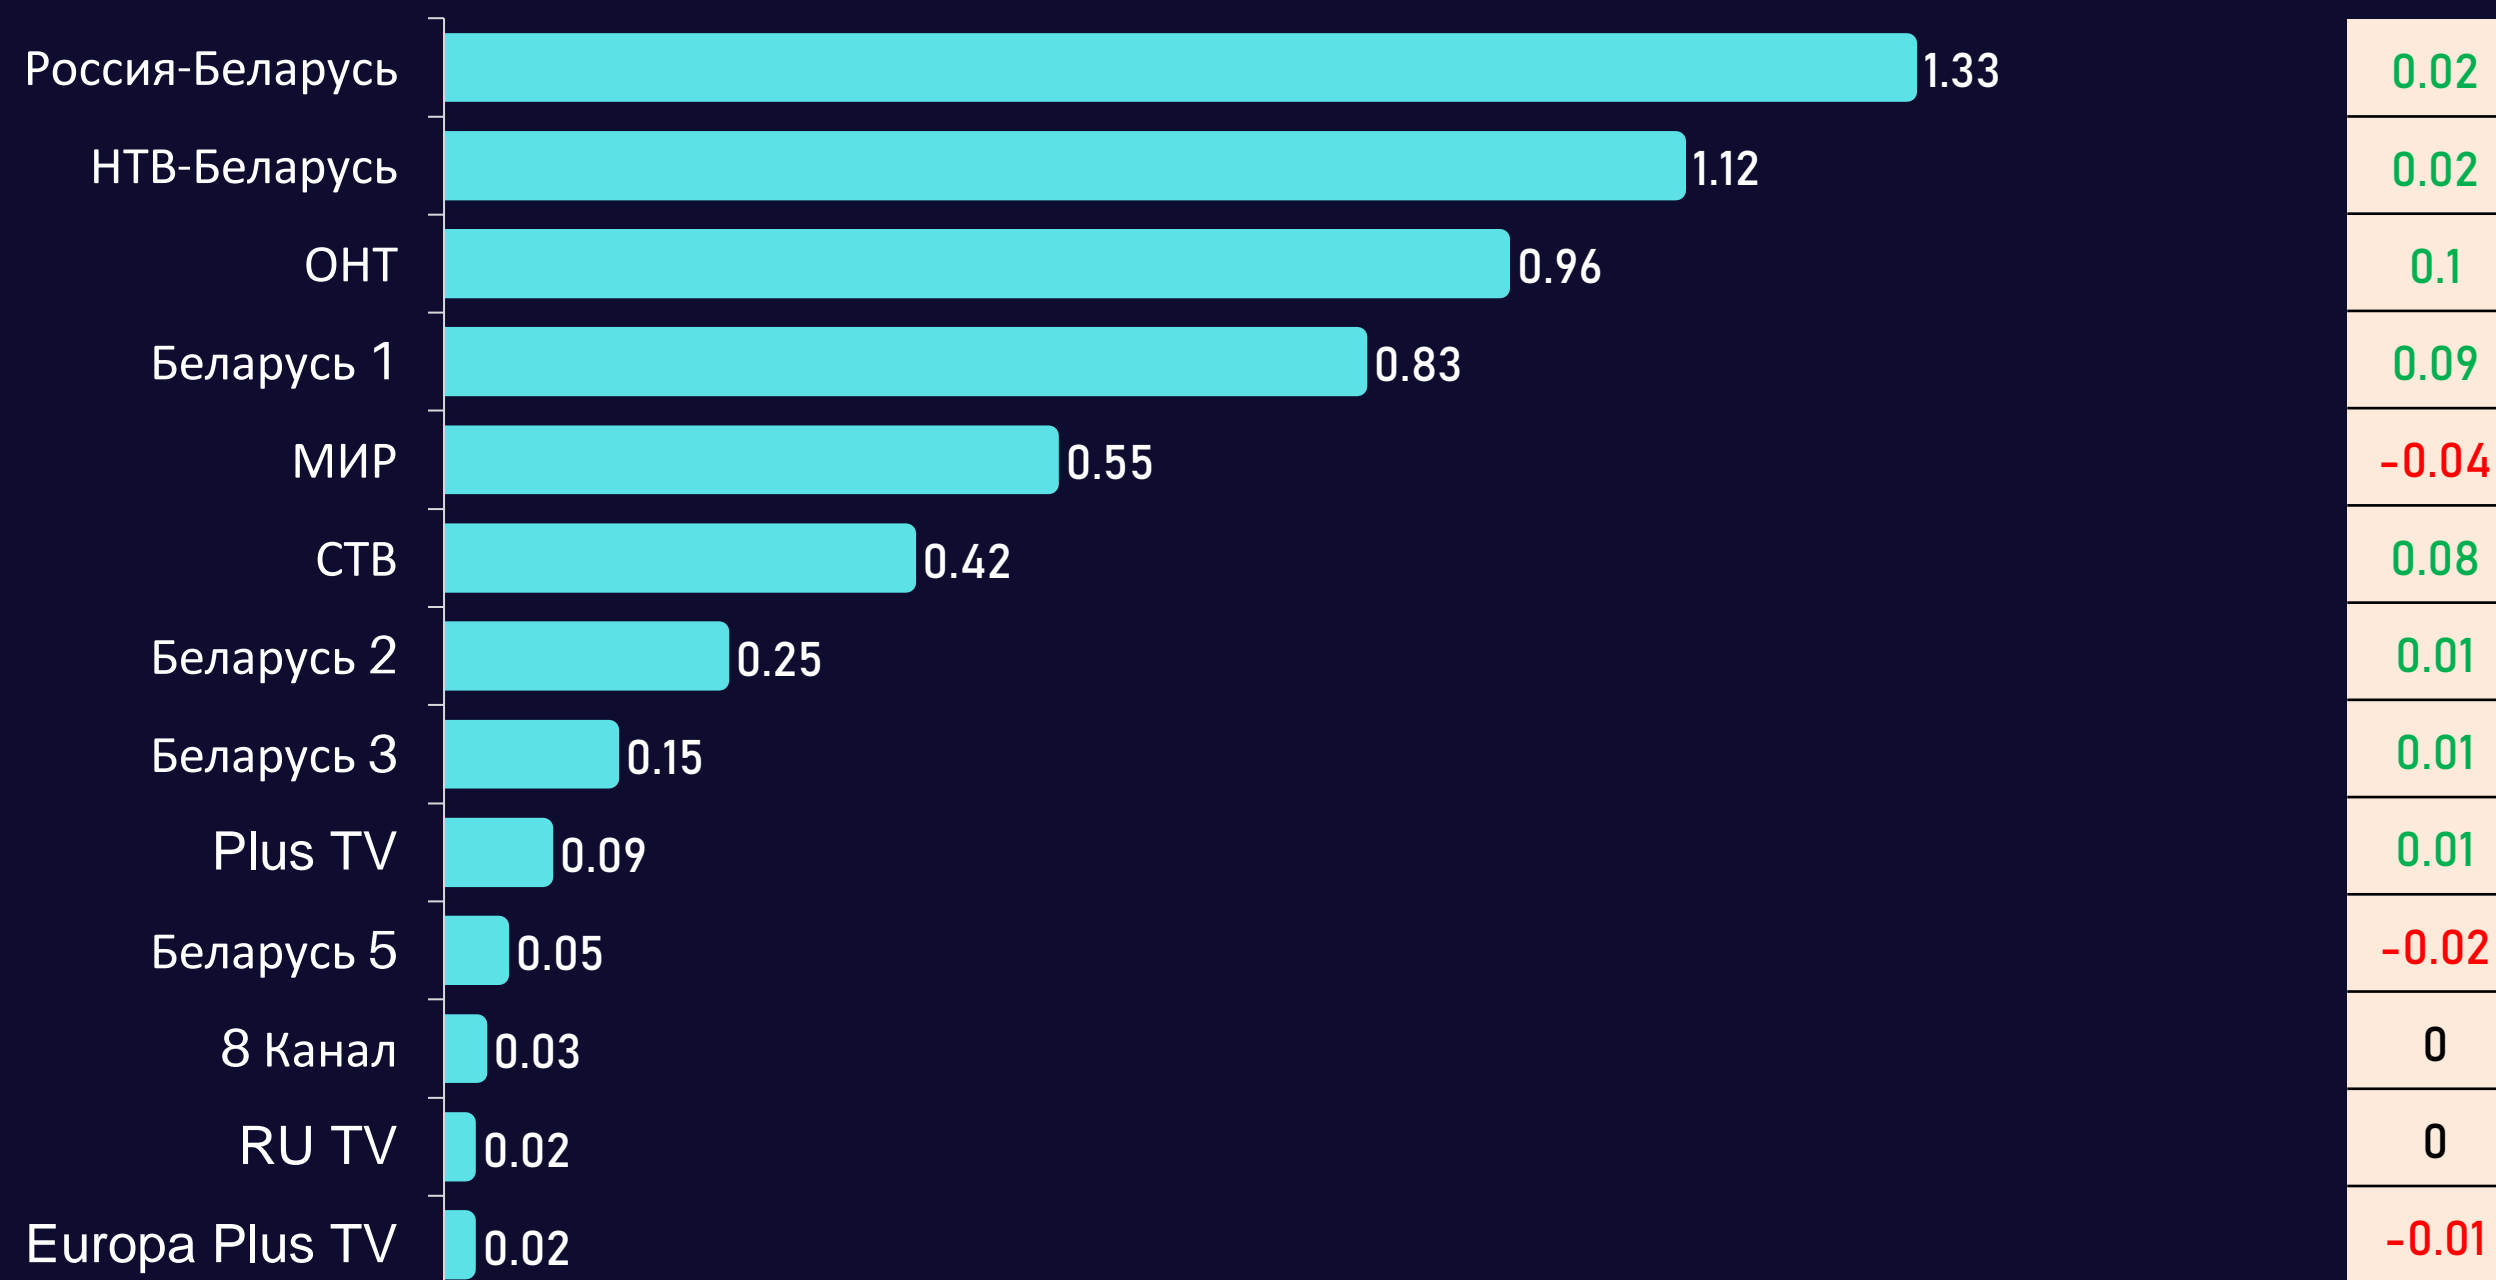

# Среднесуточный охват телевидения

AvRch%/000

# Среднесуточный охват телевидения

AvRch%/000

\* Красный цвет – отрицательная динамика, зеленый – положительная.

# Среднесуточный рейтинг каналов

Rtg%