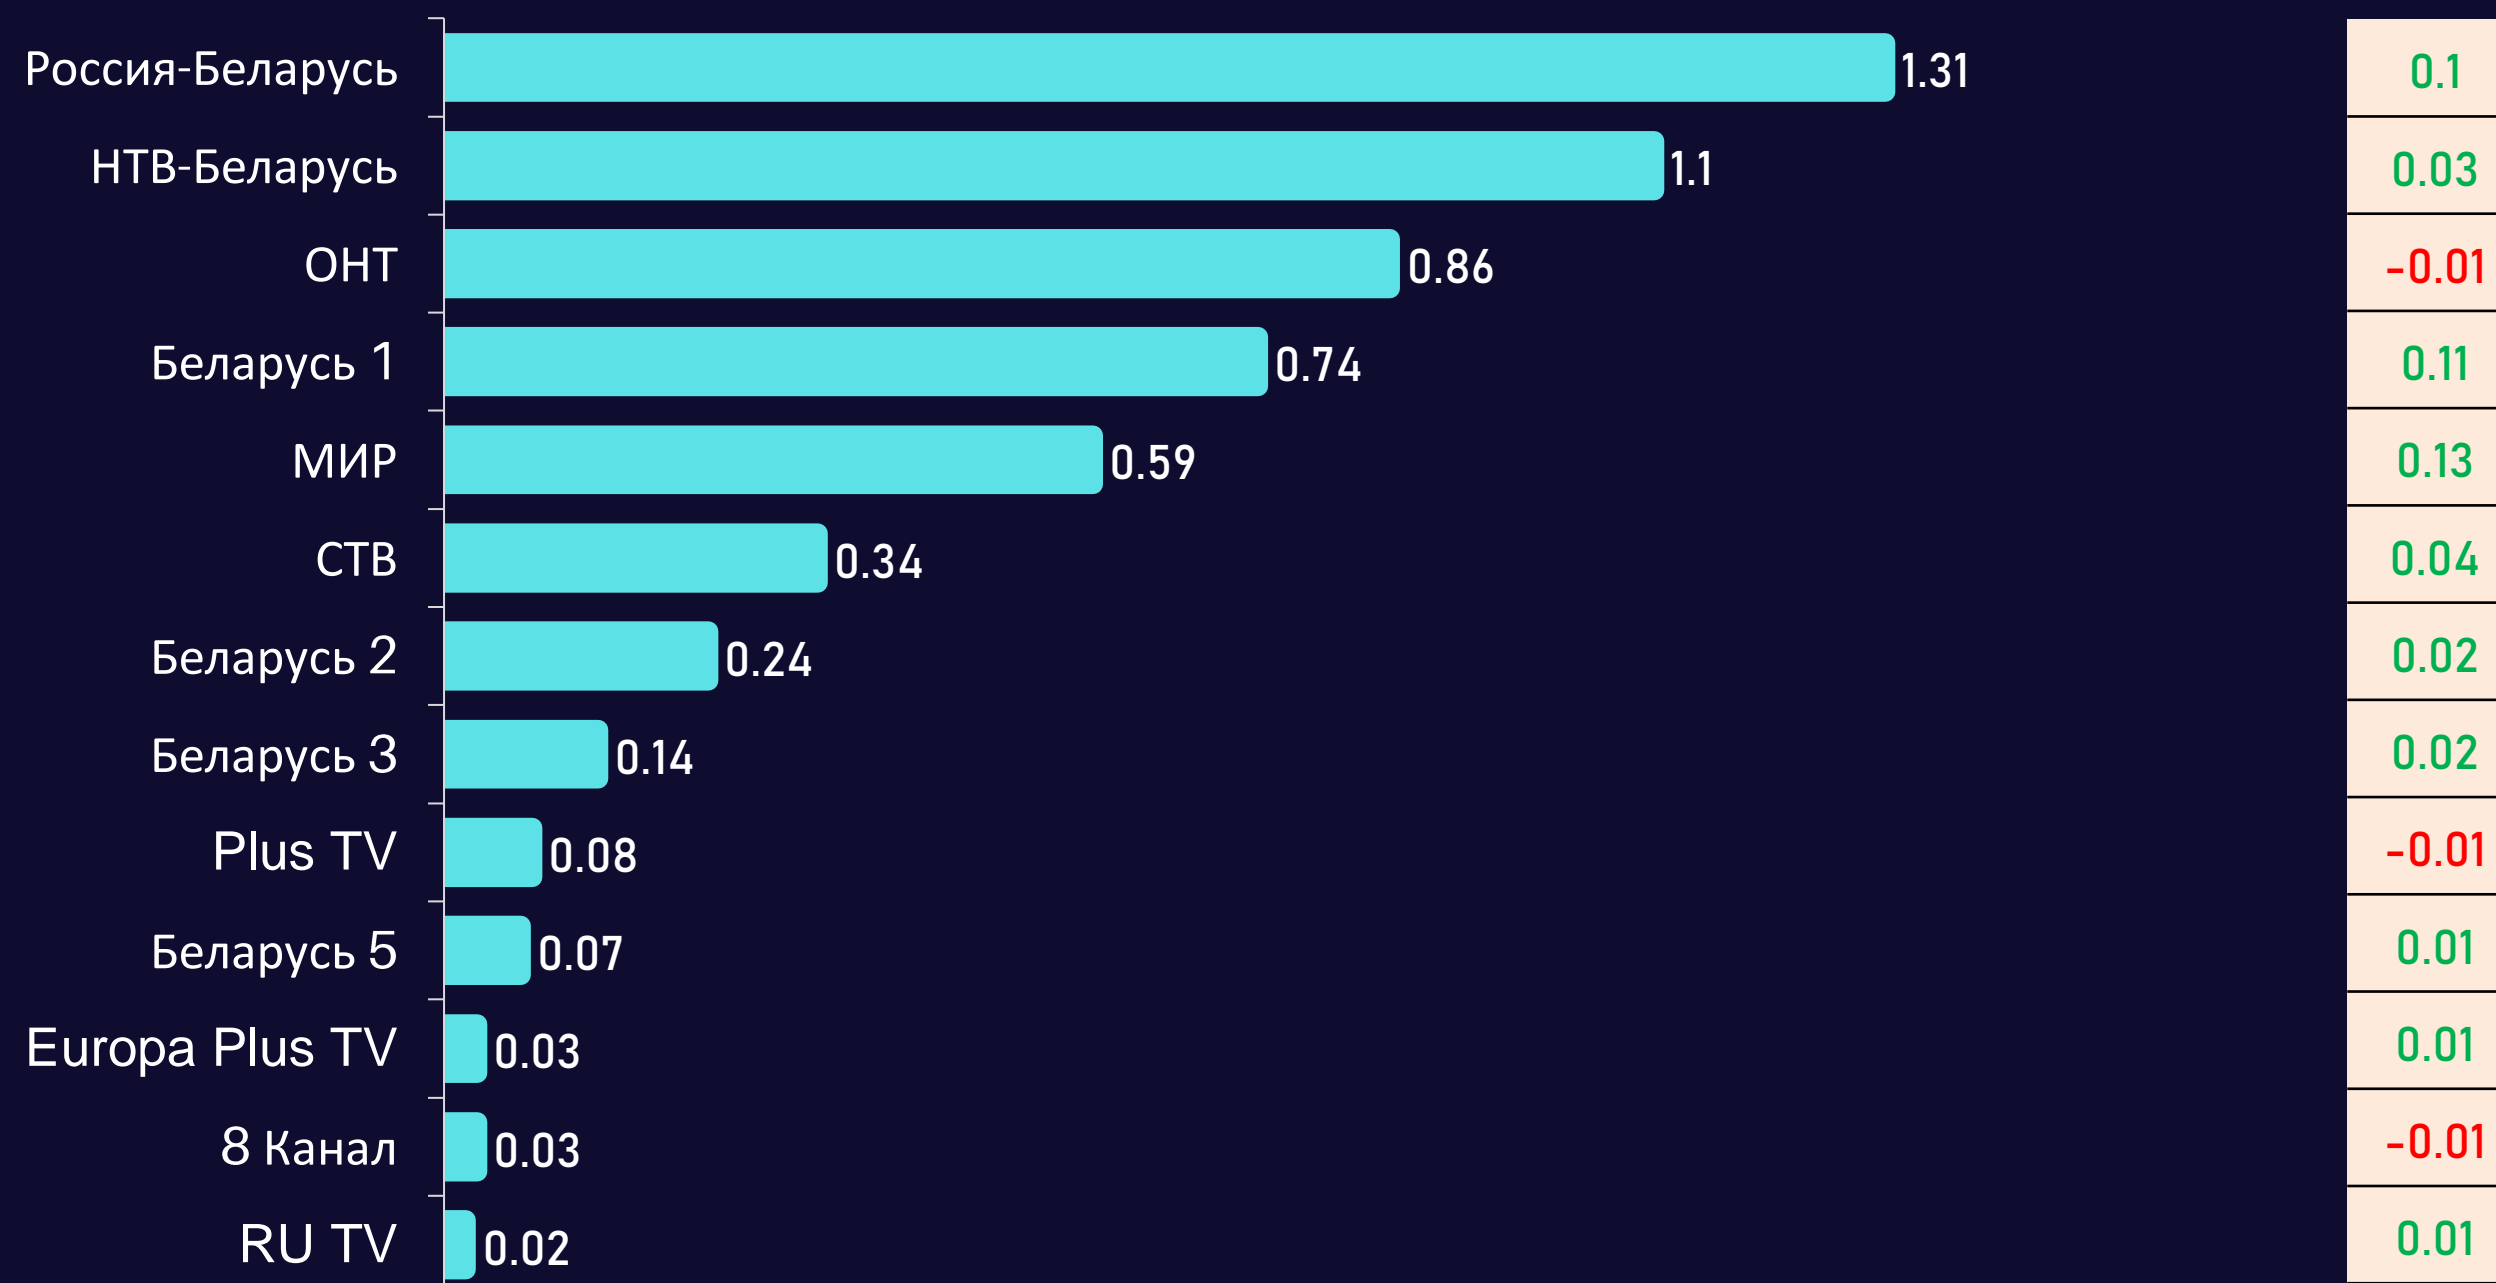

# Среднесуточный охват телевидения

AvRch%/000

\* Красный цвет – отрицательная динамика, зеленый – положительная.

# Среднесуточный рейтинг каналов

Rtg%