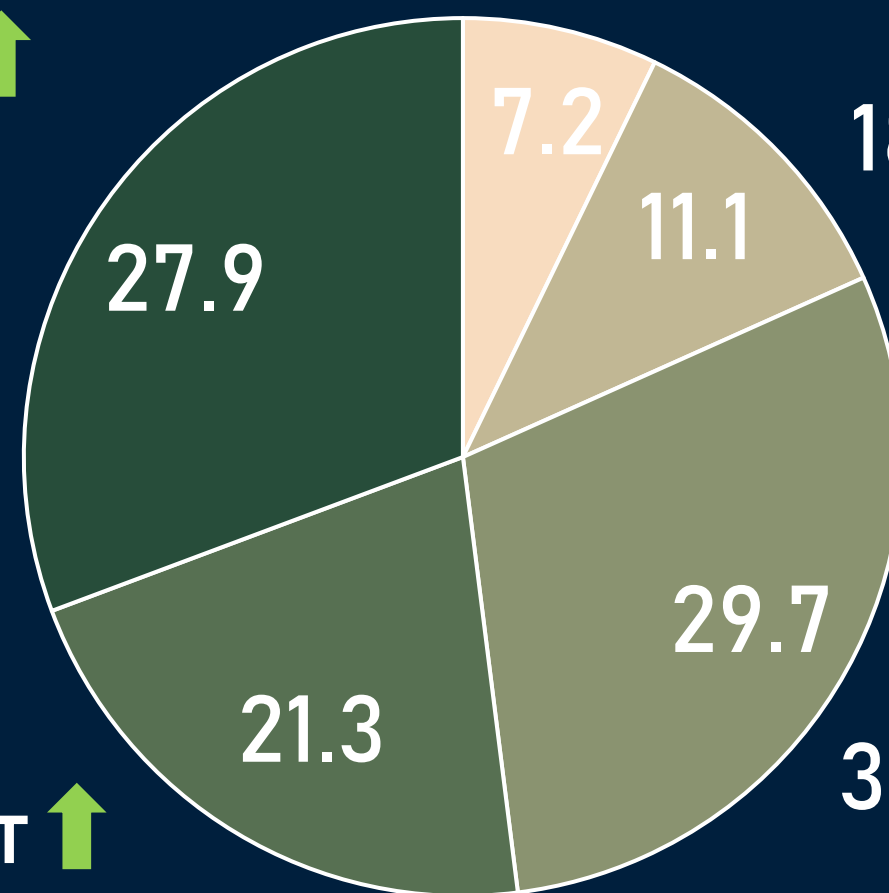

## **Эфирные сутки:**

05:00-29:00.

# Профиль телезрителя

TgSat%

↓ Женщины

Мужчины ↑

Среди телезрителей процент женщин выше, чем процент мужчин.

4-17 лет ↓

18-34 лет ↓

65+ лет ↑

55-64 лет ↑

35-54 лет ↓

Наибольшее количество телезрителей было зарегистрировано в возрастных группах 35-54 и 65+ лет.

# Среднесуточный охват телевидения

AvRch%/000