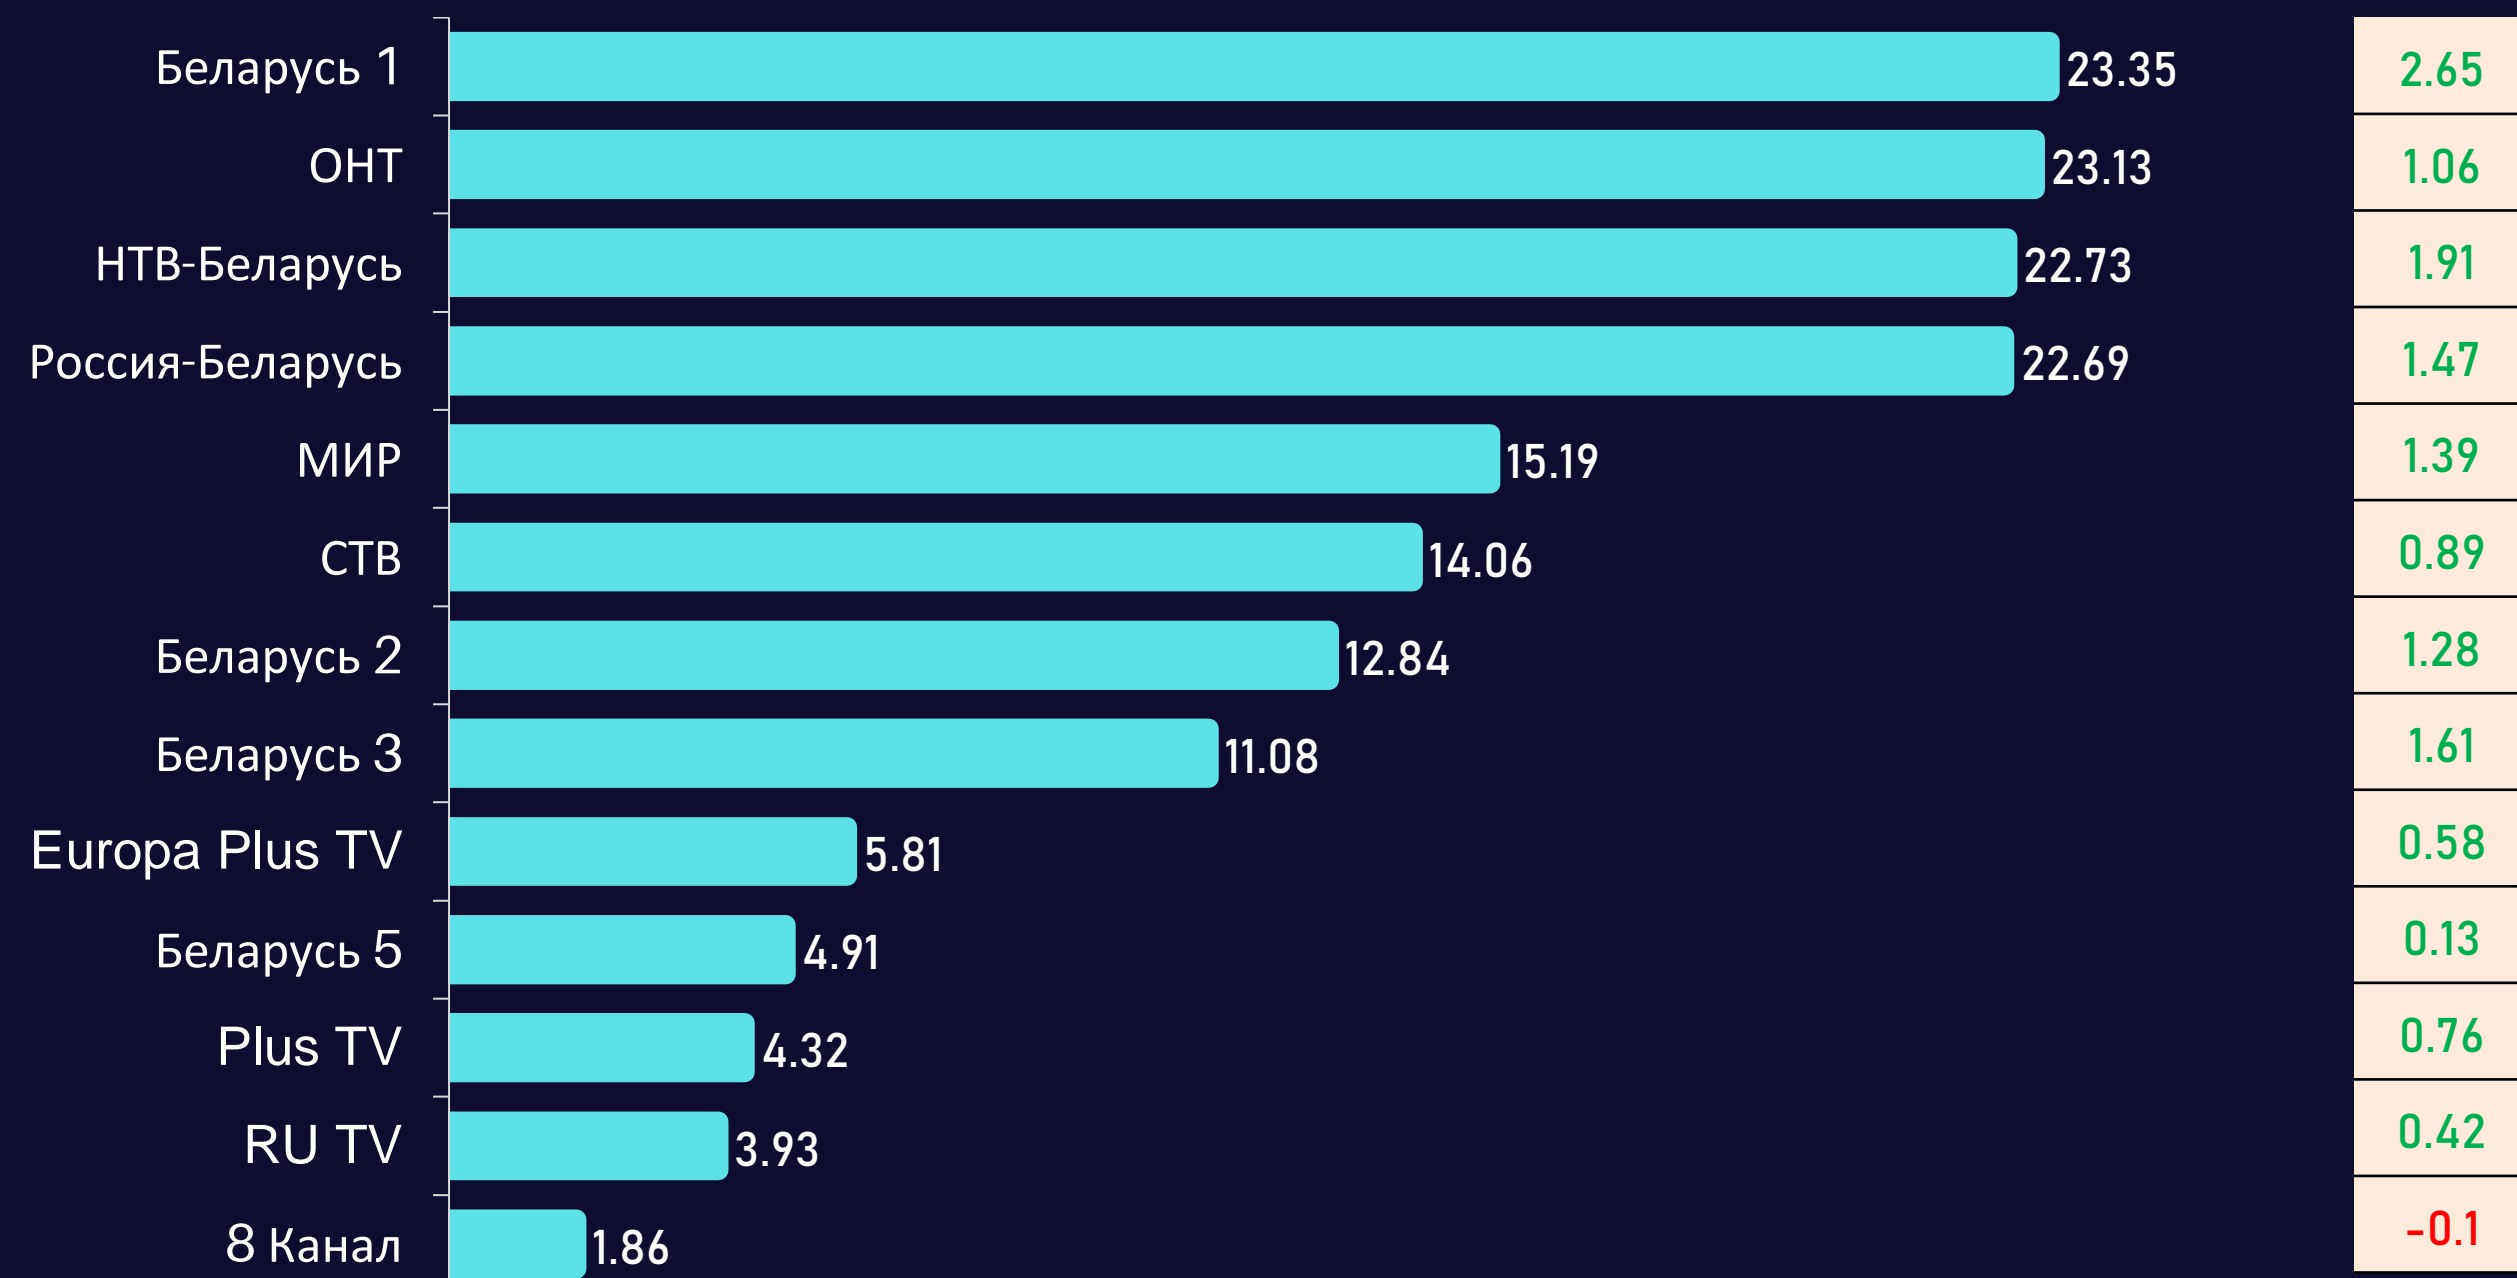

Среднесуточный охват каналов

AvRch%