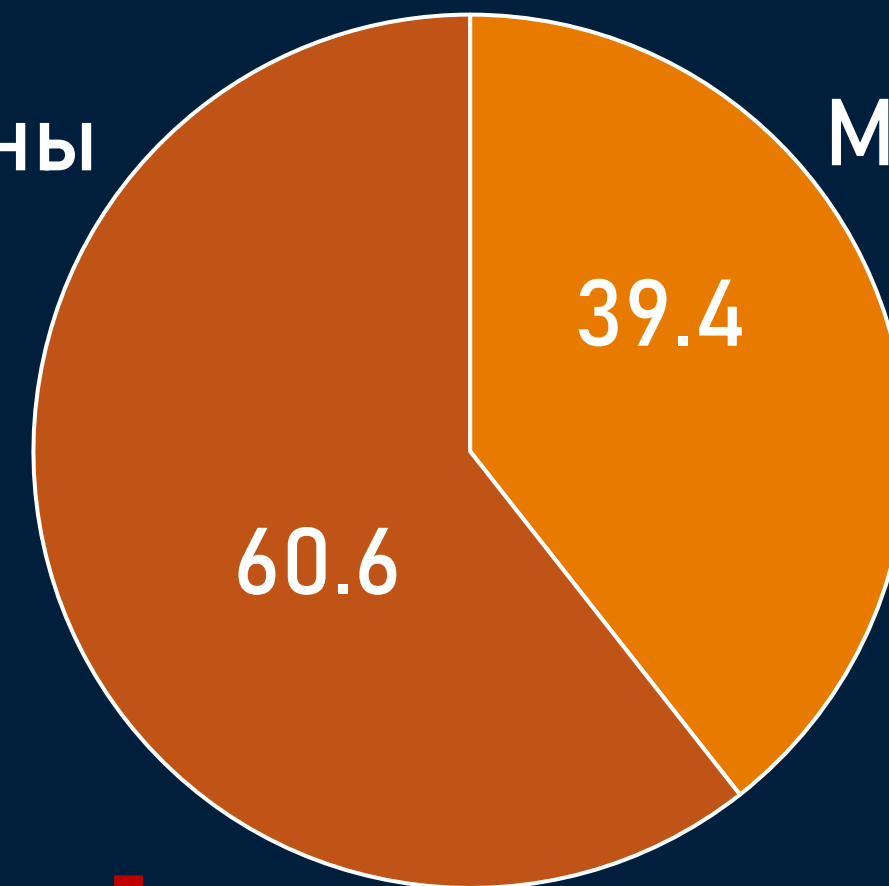

## **Размер генеральной совокупности:**

6 962 тысячи человек.

## **Эфирные сутки:**

05:00-29:00.

# Профиль телезрителя

TgSat%

↓ Женщины

Мужчины ↑

Среди телезрителей процент женщин выше, чем процент мужчин.

4-17 лет ↓

18-34 лет ↓

65+ лет ↑

55-64 лет ↑

35-54 лет ↓

Наибольшее количество телезрителей было зарегистрировано в возрастных группах 35-54 и 65+ лет.