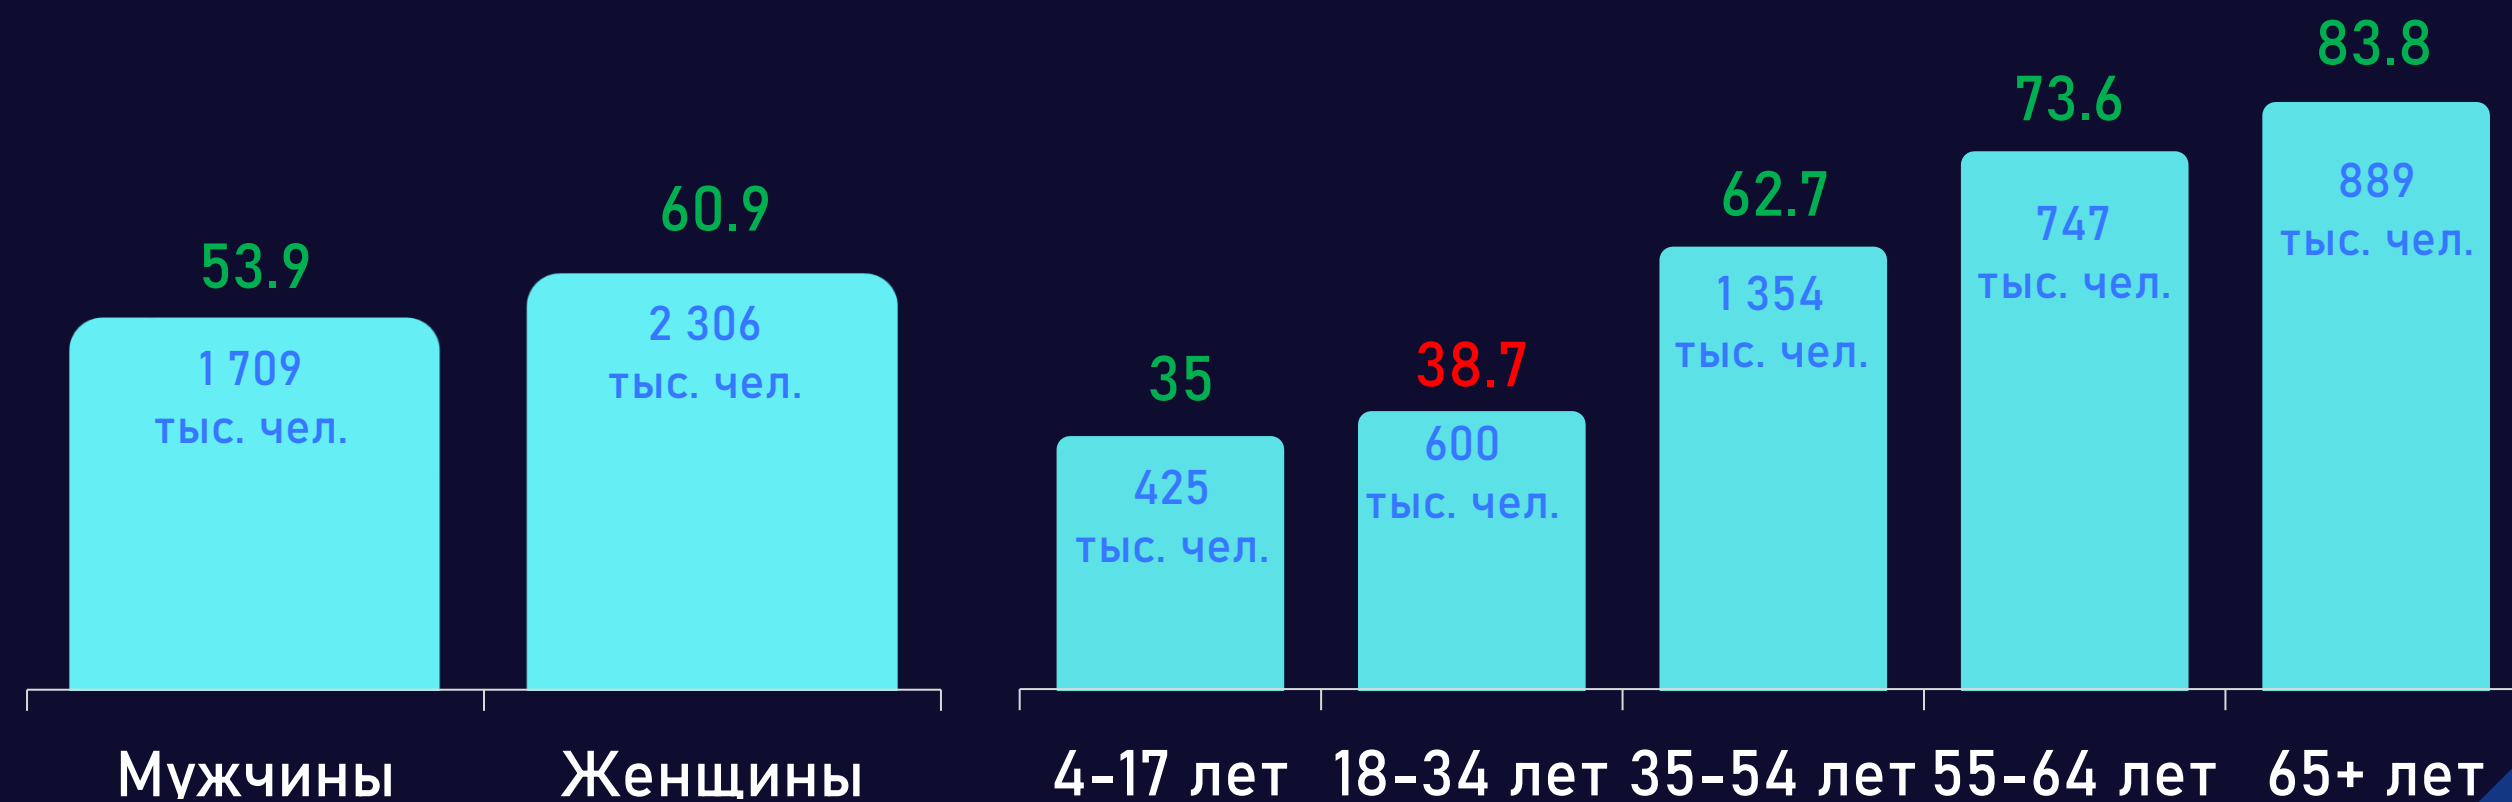

# Профиль телезрителя

TgSat%

↓ Женщины

Мужчины ↑

Среди телезрителей процент женщин выше, чем процент мужчин.

4-17 лет ↓

18-34 лет ↓

65+ лет ↑

55-64 лет ↑

35-54 лет ↓

Наибольшее количество телезрителей было зарегистрировано в возрастных группах 35-54 и 65+ лет.

# Среднесуточный охват телевидения

AvRch%/000

# Среднесуточный охват телевидения

AvRch%/000

\* Красный цвет – отрицательная динамика, зеленый – положительная.