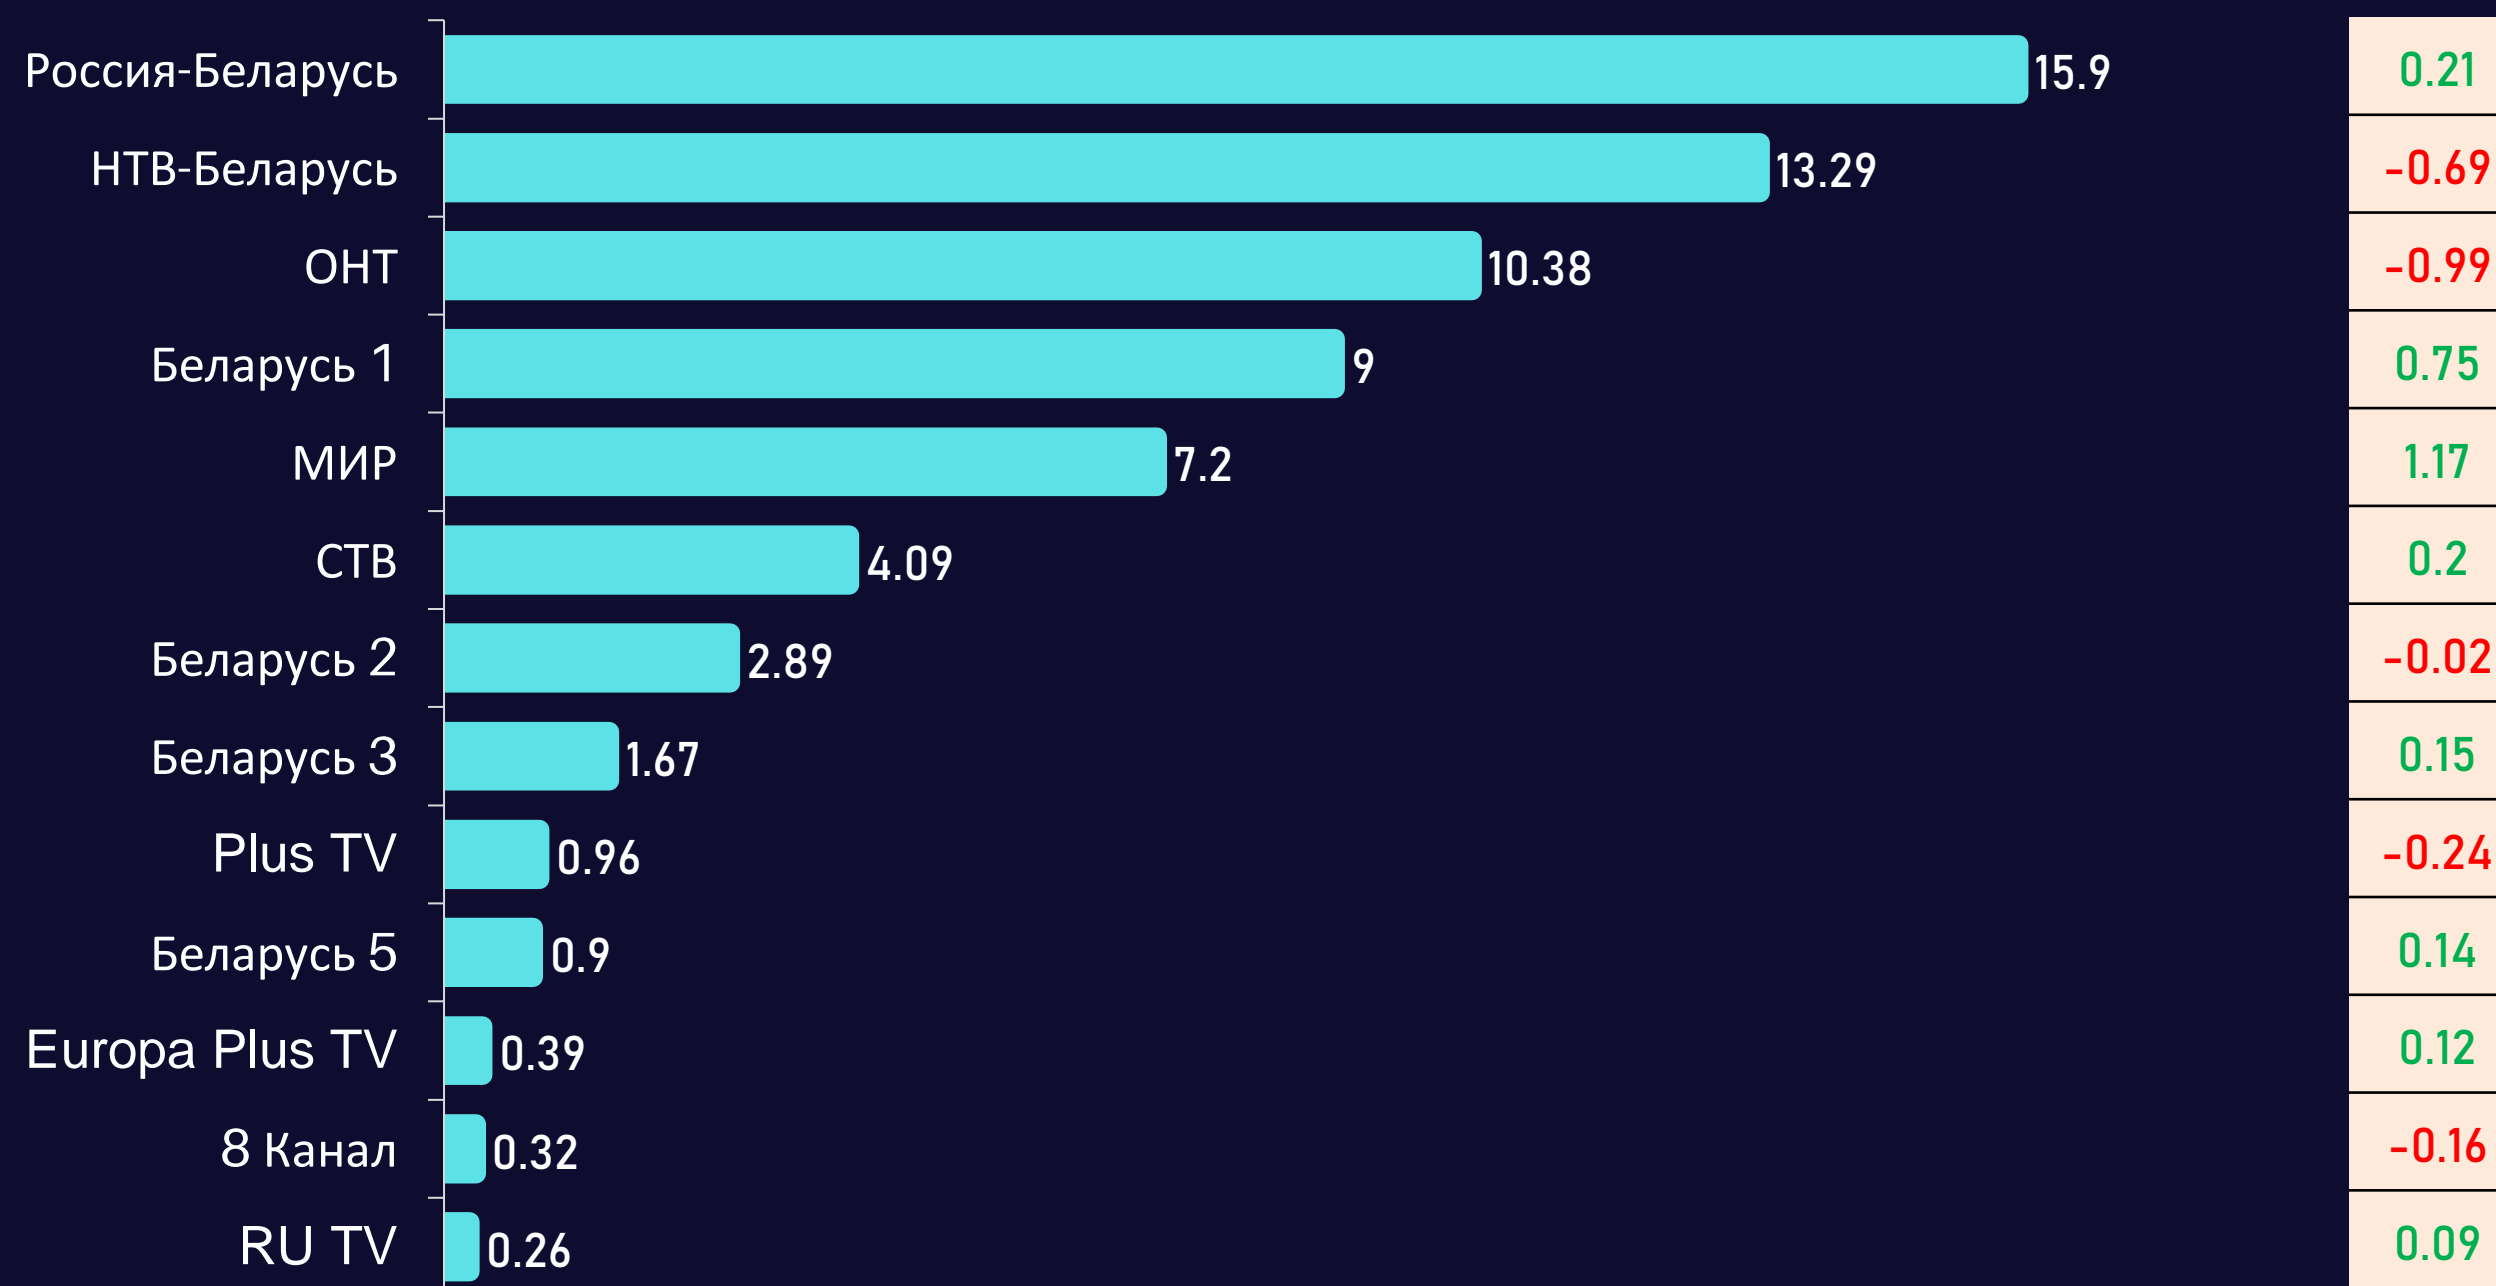

Среднесуточная доля каналов

Share%