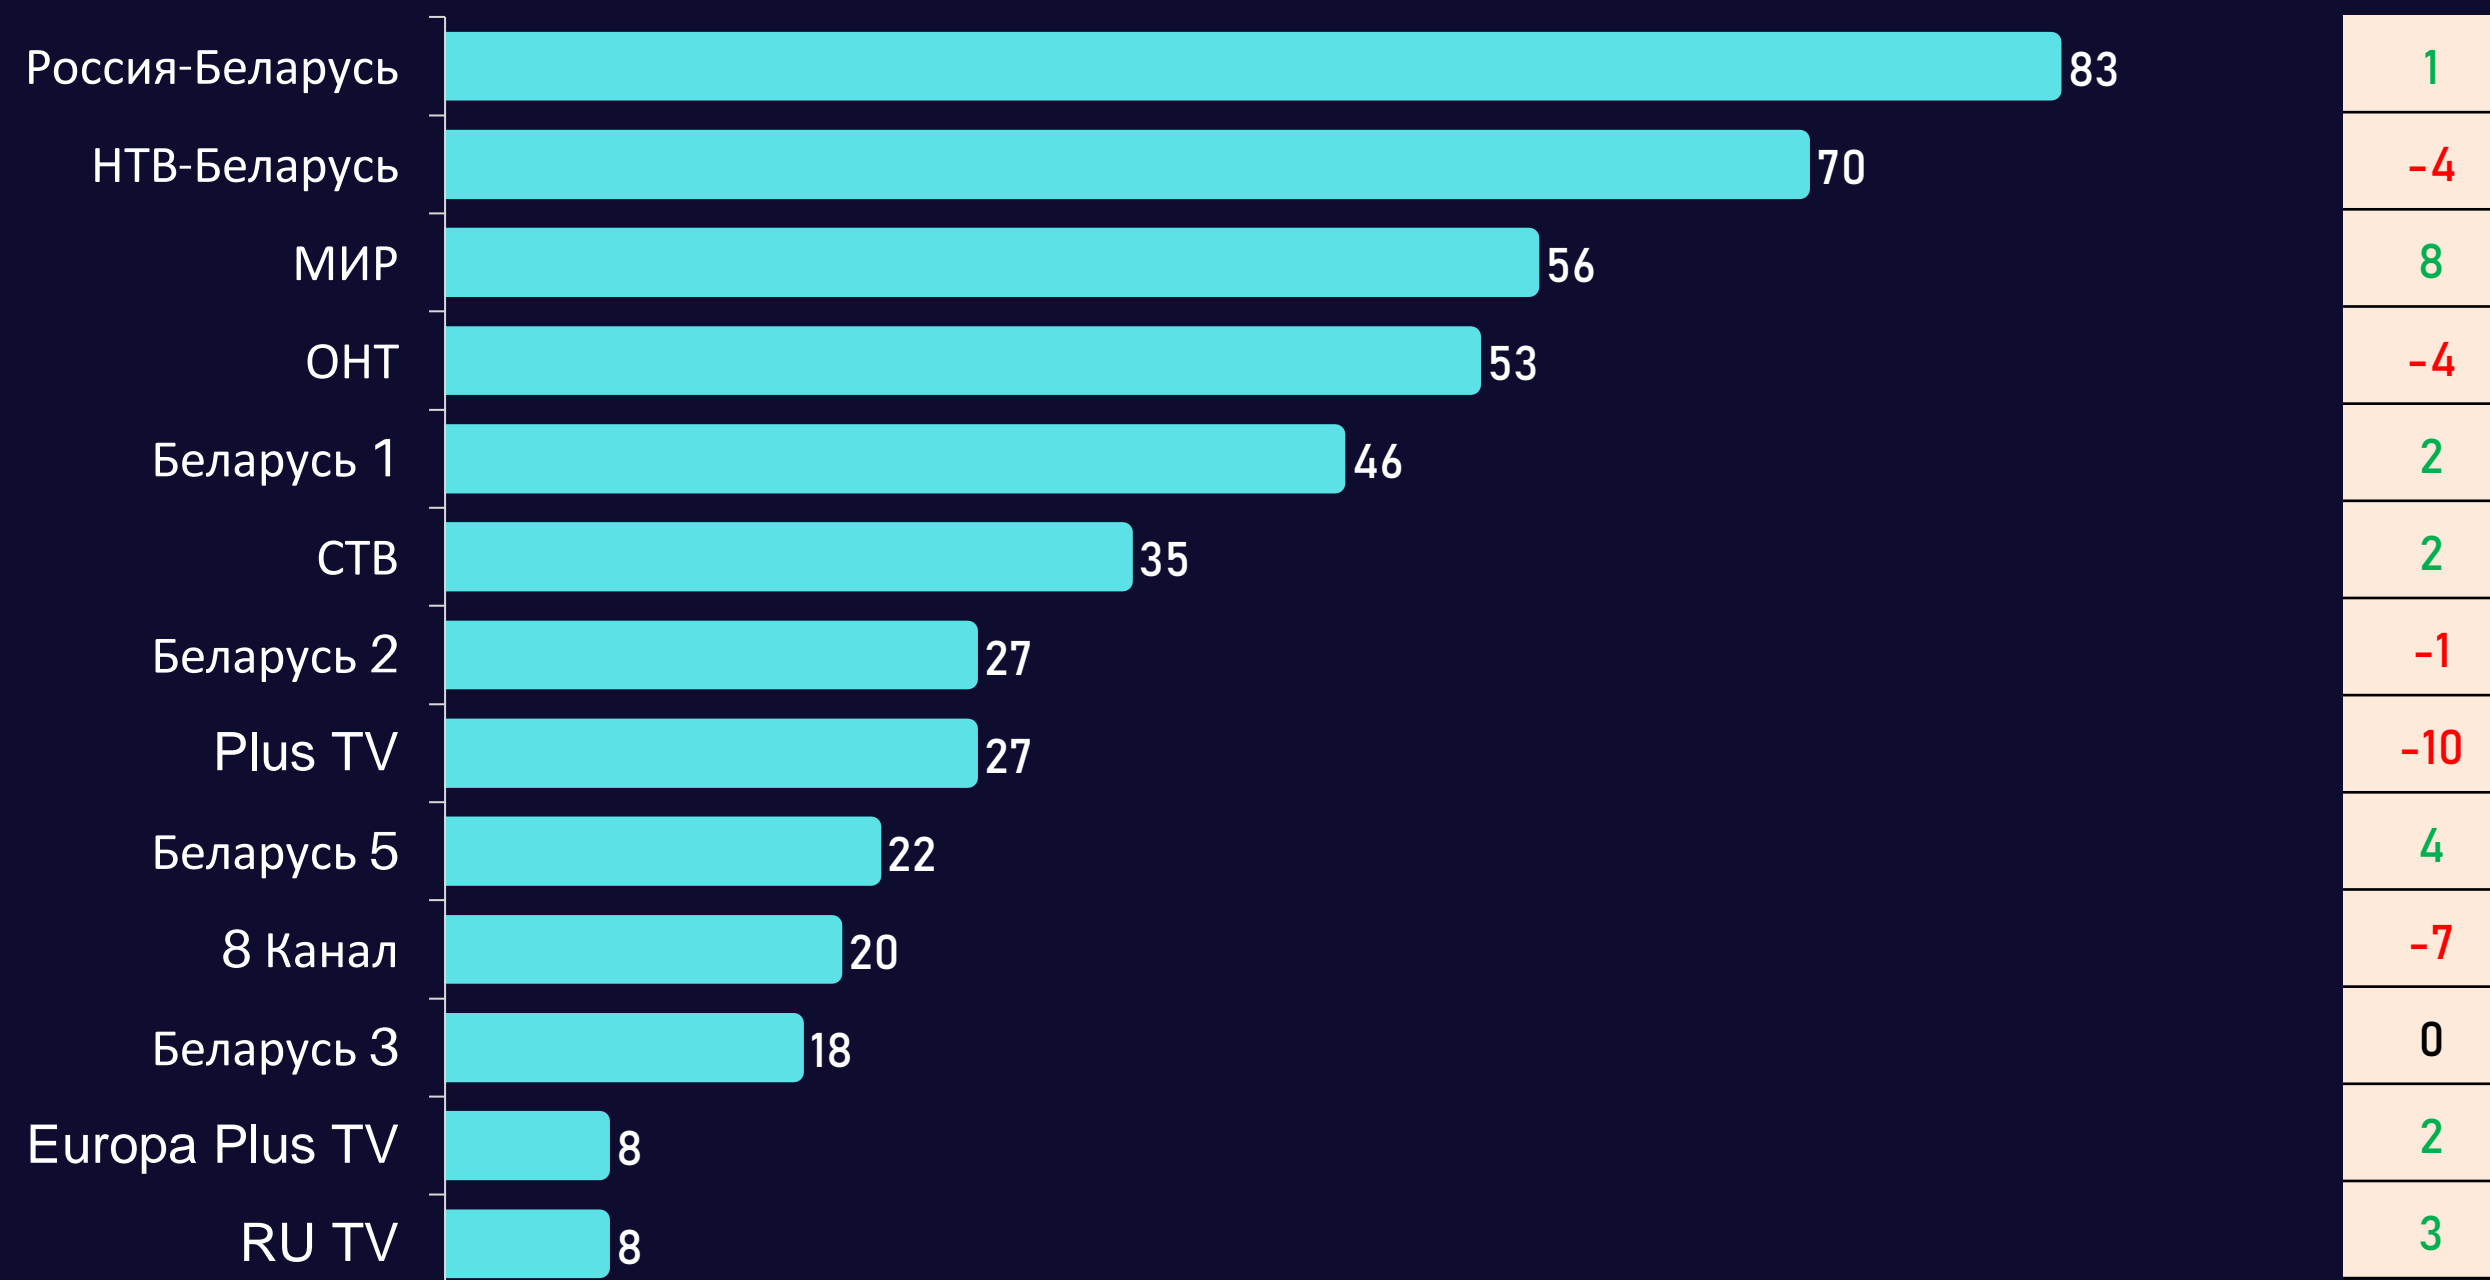

Среднесуточное время просмотра (зрители)

AvAudView, min.