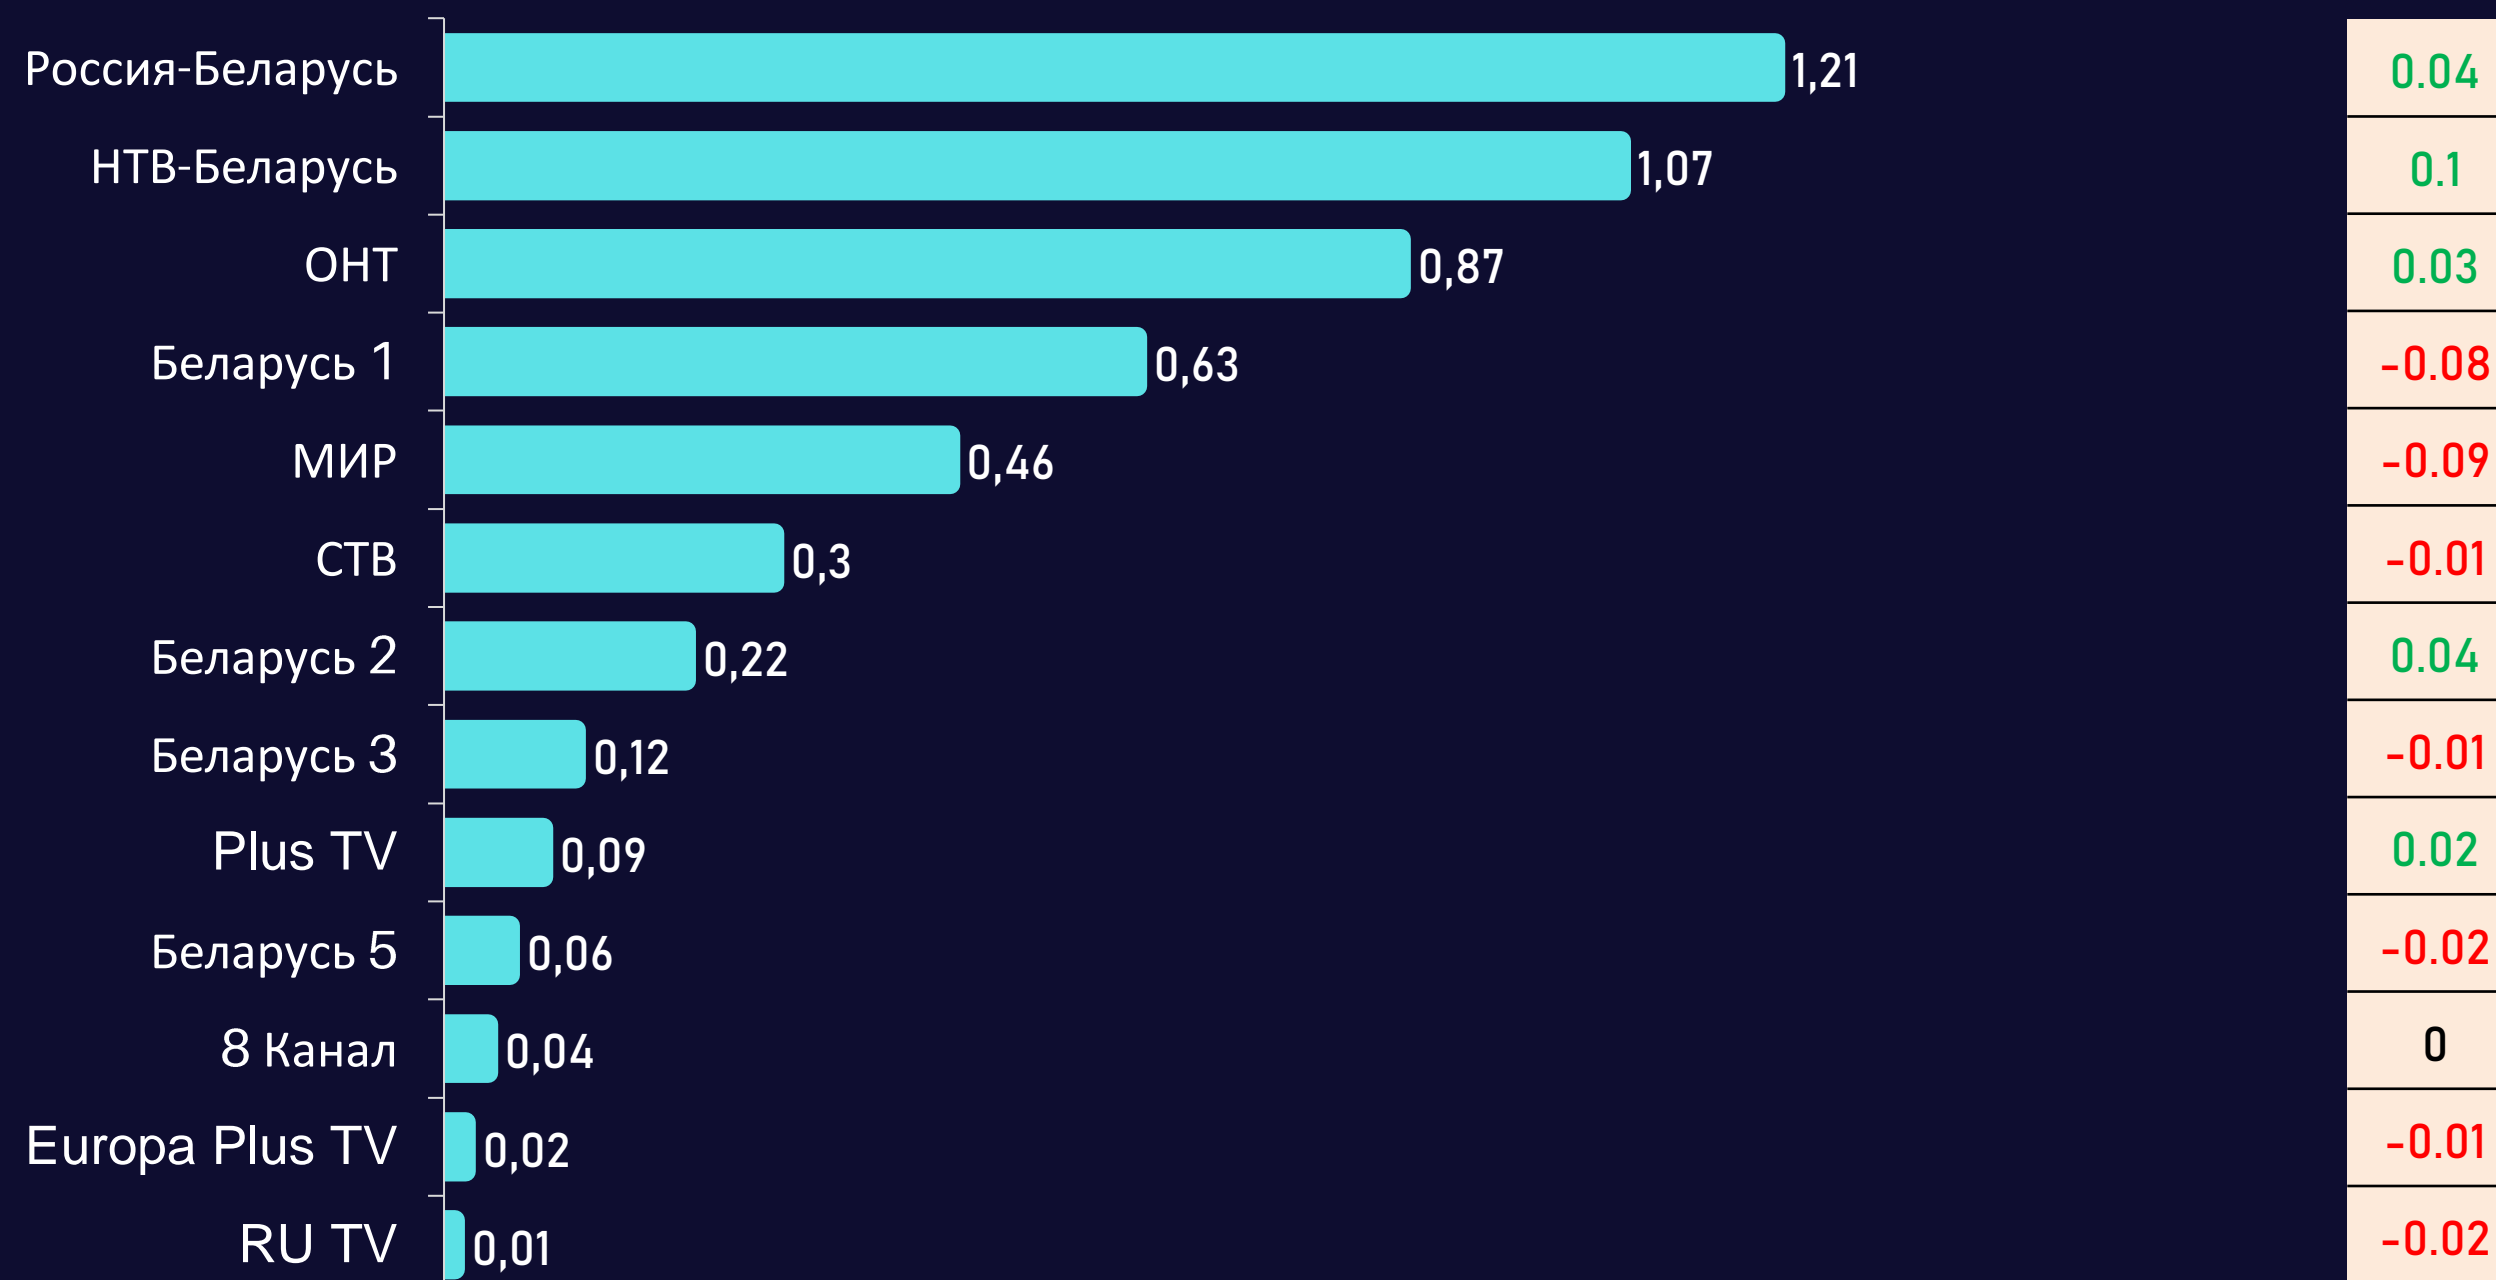

Отчет о телесмотрении

09-15 октября 2023 г.

Методологические ОСНОВЫ

Генеральная совокупность:

городское население Республики Беларусь в возрасте 4 лет и старше.

Размер генеральной совокупности:

6 962 тысячи человек.

Количество измеряемых телеканалов:

13 телеканалов в измерении аудитории, 47 телеканалов в другом измеряемом ТВ,
12 телеканалов в мониторинге.

Эфирные сутки:

05:00-29:00.

Профиль телезрителя

TgSat%

Среди телезрителей процент женщин выше, чем процент мужчин.

Наибольшее количество телезрителей было зарегистрировано в возрастных группах 35-54 и 65+ лет.

Среднесуточный охват телевидения

AvRch%/000

Среднесуточный охват телевидения

AvRch%/000

* Красный цвет – отрицательная динамика, зеленый – положительная.

Среднесуточный рейтинг каналов

Rtg%

Среднесуточная доля каналов

Share%

Среднесуточный охват каналов

AvRch%

Среднесуточное время просмотра (зрители)

AvAudView, min.