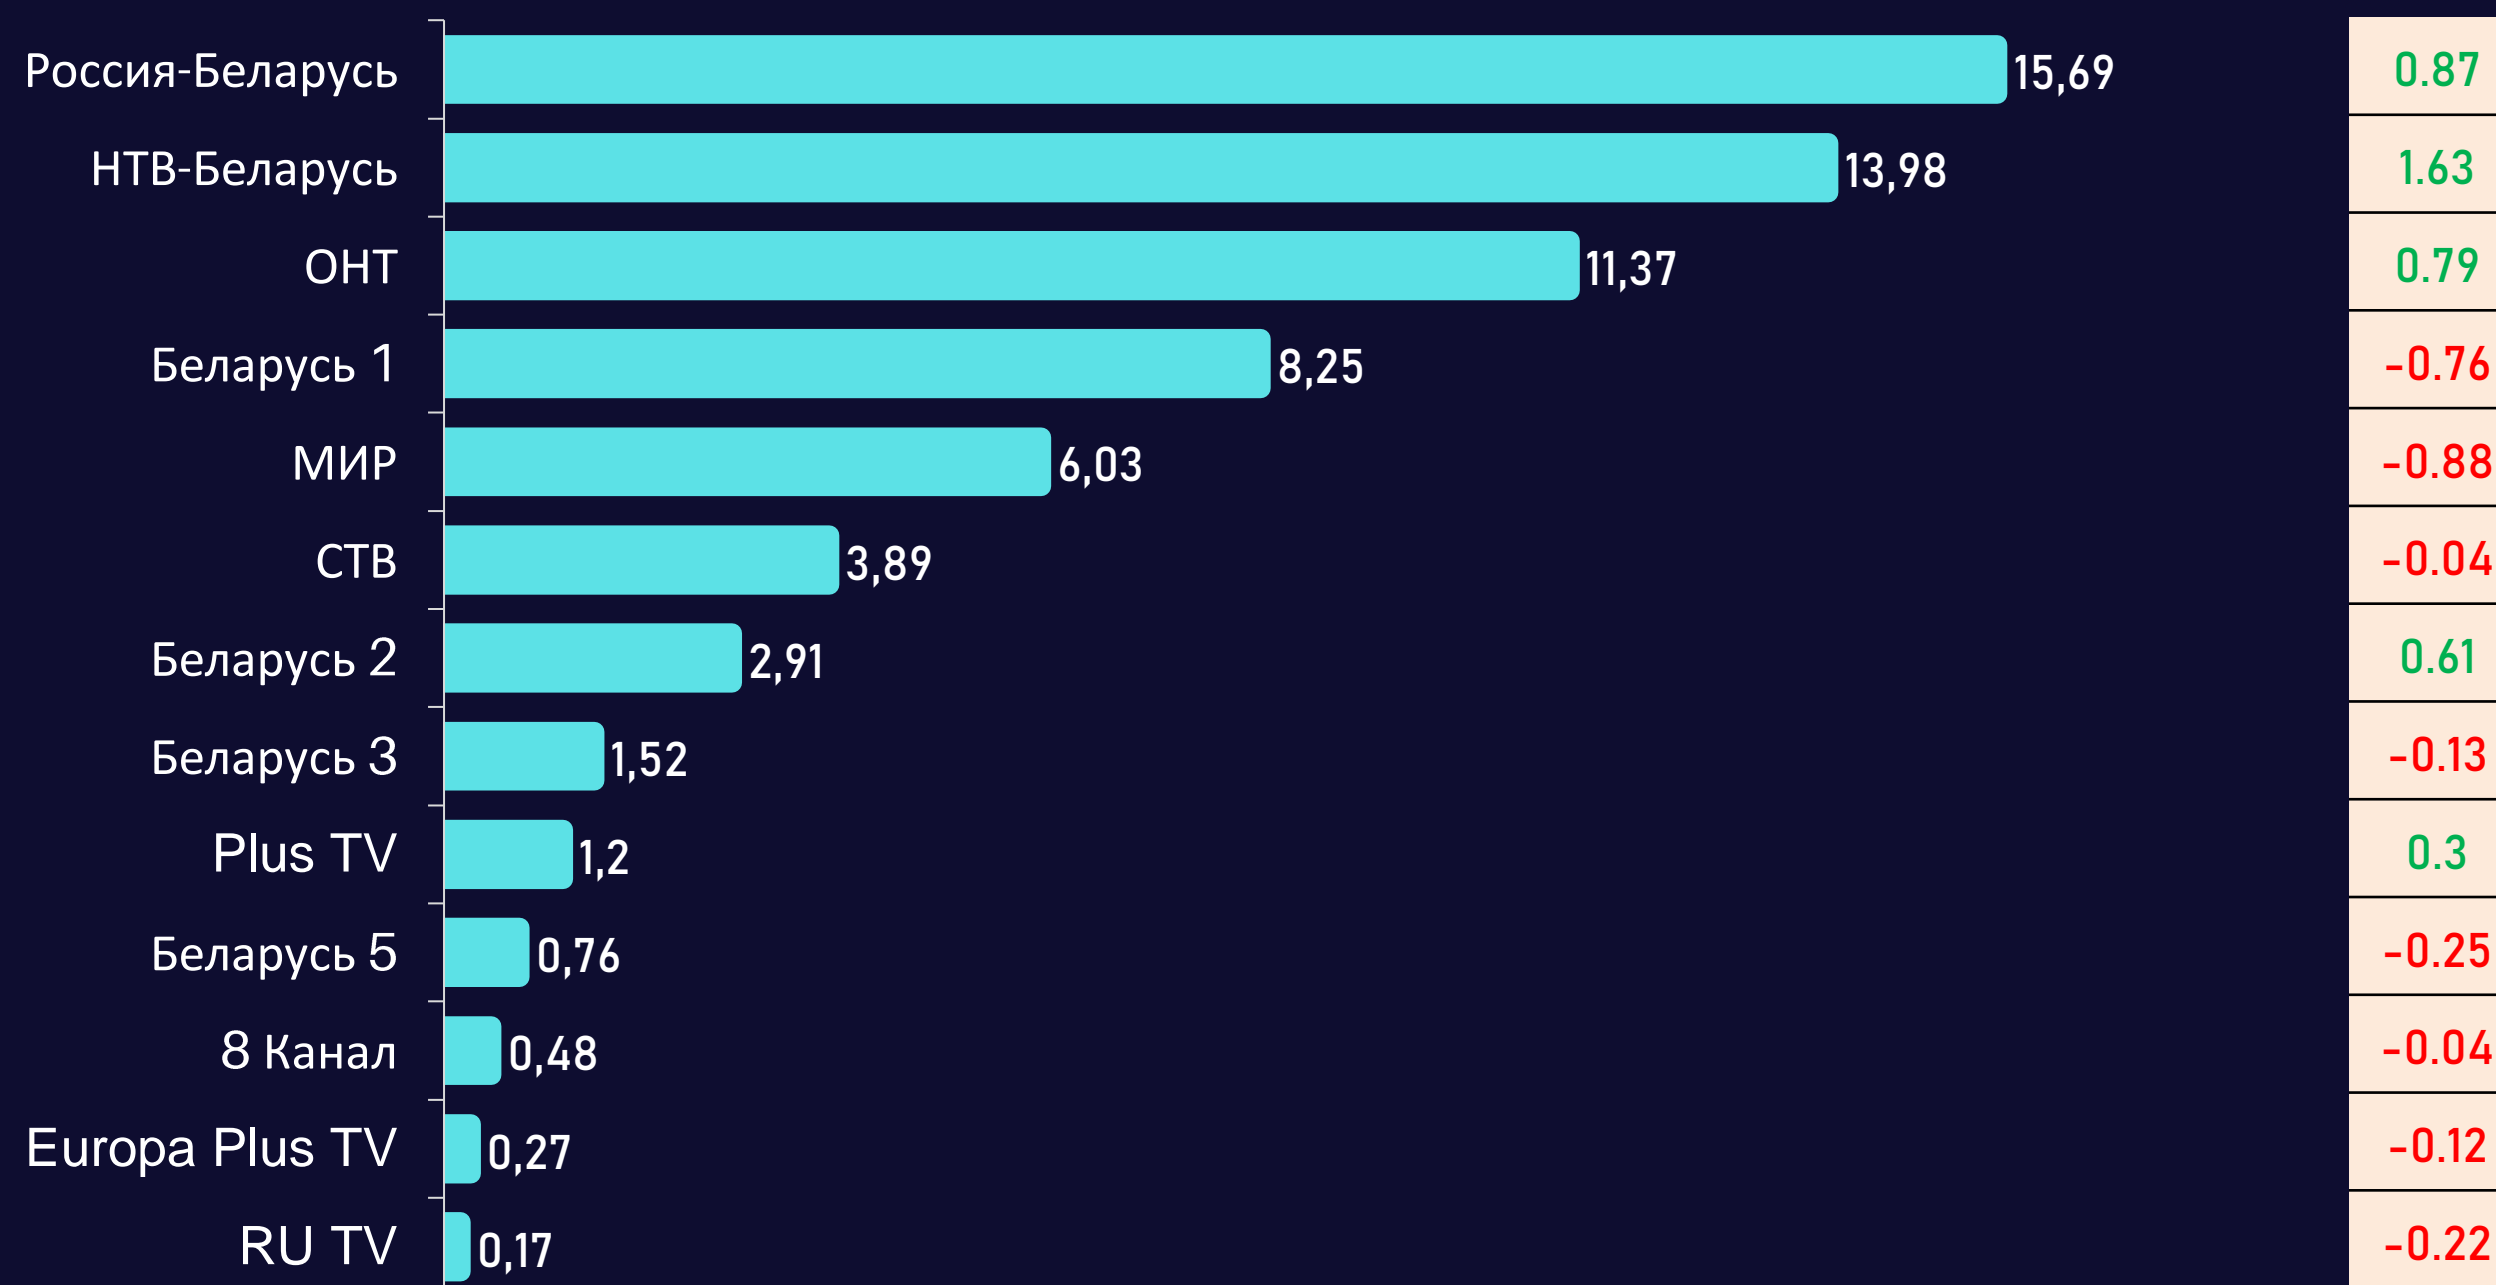

Отчет о телесмотрении

09-15 октября 2023 г.

Методологические ОСНОВЫ

Генеральная совокупность:

городское население Республики Беларусь в возрасте 4 лет и старше.

Размер генеральной совокупности:

6 962 тысячи человек.

Количество измеряемых телеканалов:

13 телеканалов в измерении аудитории, 47 телеканалов в другом измеряемом ТВ,
12 телеканалов в мониторинге.

Эфирные сутки:

05:00-29:00.

Профиль телезрителя

TgSat%

Среди телезрителей процент женщин выше, чем процент мужчин.

Наибольшее количество телезрителей было зарегистрировано в возрастных группах 35-54 и 65+ лет.

Среднесуточный охват телевидения

AvRch%/000

Среднесуточный охват телевидения

AvRch%/000

* Красный цвет – отрицательная динамика, зеленый – положительная.

Среднесуточный рейтинг каналов

Rtg%

Среднесуточная доля каналов

Share%

Среднесуточный охват каналов

AvRch%

Среднесуточное время просмотра (зрители)

AvAudView, min.