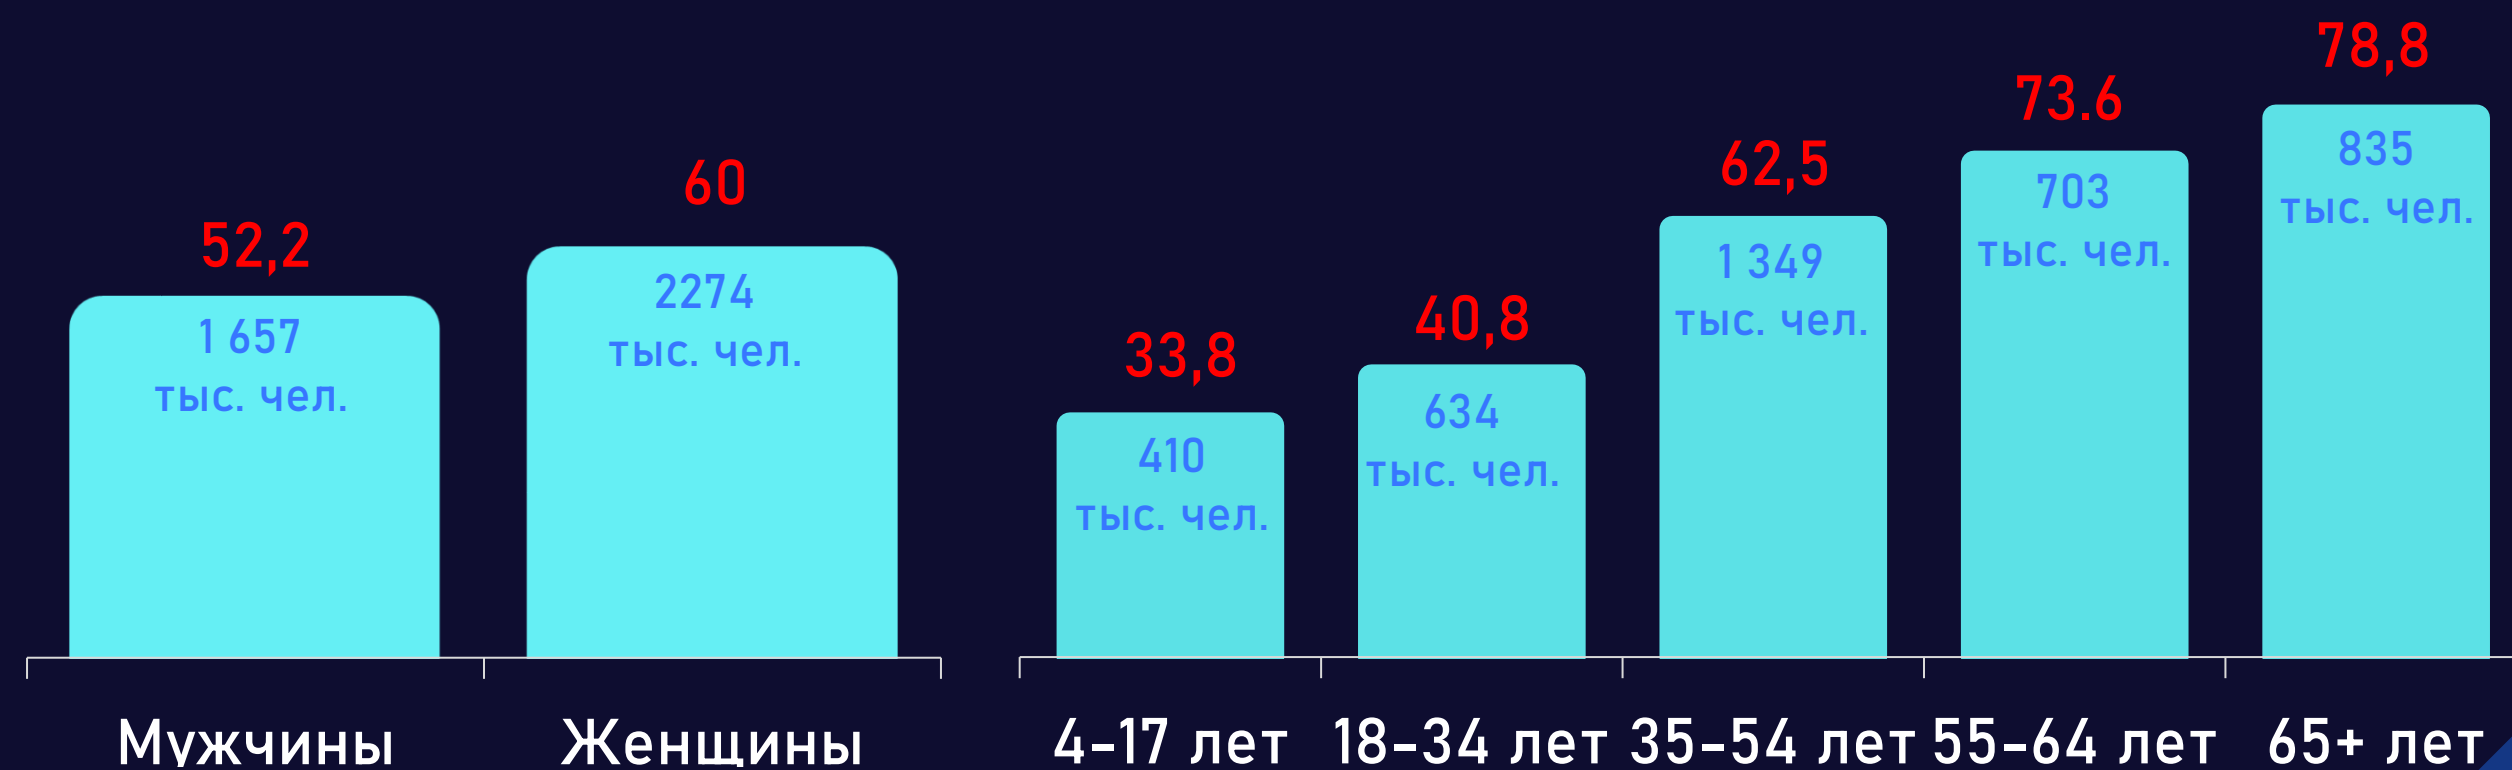

Отчет о телесмотрении

09-15 октября 2023 г.

Методологические ОСНОВЫ

Генеральная совокупность:

городское население Республики Беларусь в возрасте 4 лет и старше.

Размер генеральной совокупности:

6 962 тысячи человек.

Количество измеряемых телеканалов:

13 телеканалов в измерении аудитории, 47 телеканалов в другом измеряемом ТВ,
12 телеканалов в мониторинге.

Эфирные сутки:

05:00-29:00.

Профиль телезрителя

TgSat%

Среди телезрителей процент женщин выше, чем процент мужчин.

Наибольшее количество телезрителей было зарегистрировано в возрастных группах 35-54 и 65+ лет.

Среднесуточный охват телевидения

AvRch%/000

Среднесуточный охват телевидения

AvRch%/000

* Красный цвет – отрицательная динамика, зеленый – положительная.

Среднесуточный рейтинг каналов

Rtg%

Среднесуточная доля каналов

Share%

Среднесуточный охват каналов

AvRch%

Среднесуточное время просмотра (зрители)

AvAudView, min.