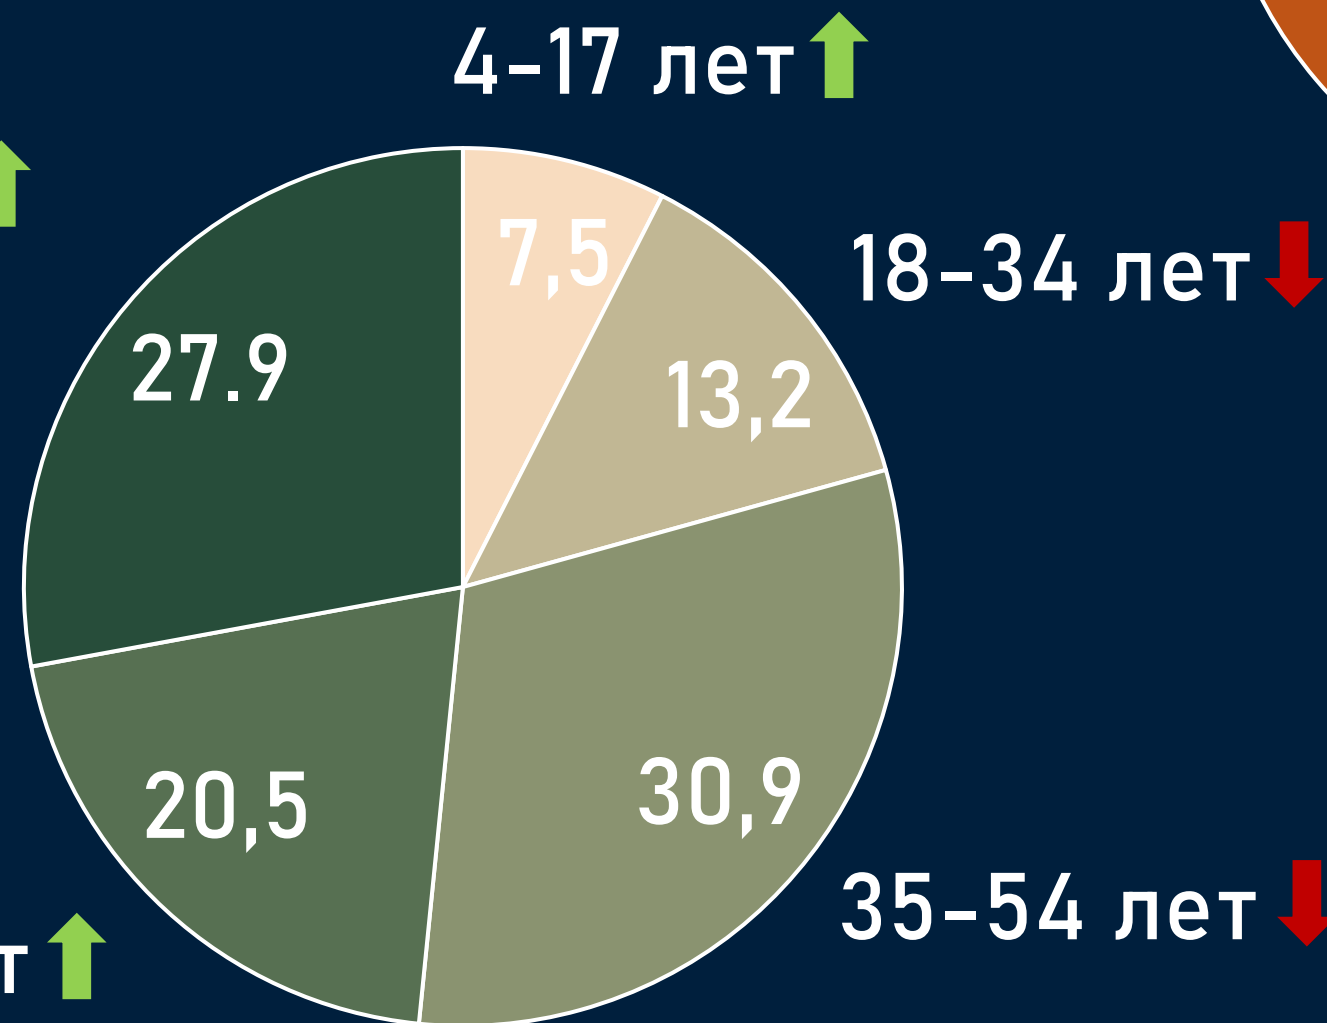

Отчет о телесмотрении

09-15 октября 2023 г.

Методологические ОСНОВЫ

Генеральная совокупность:

городское население Республики Беларусь в возрасте 4 лет и старше.

Размер генеральной совокупности:

6 962 тысячи человек.

Количество измеряемых телеканалов:

13 телеканалов в измерении аудитории, 47 телеканалов в другом измеряемом ТВ,
12 телеканалов в мониторинге.

Эфирные сутки:

05:00-29:00.

Профиль телезрителя

TgSat%

Среди телезрителей процент женщин выше, чем процент мужчин.

Наибольшее количество телезрителей было зарегистрировано в возрастных группах 35-54 и 65+ лет.

Среднесуточный охват телевидения

AvRch%/000

Среднесуточный охват телевидения

AvRch%/000

* Красный цвет – отрицательная динамика, зеленый – положительная.

Среднесуточный рейтинг каналов

Rtg%

Среднесуточная доля каналов

Share%

Среднесуточный охват каналов

AvRch%

Среднесуточное время просмотра (зрители)

AvAudView, min.