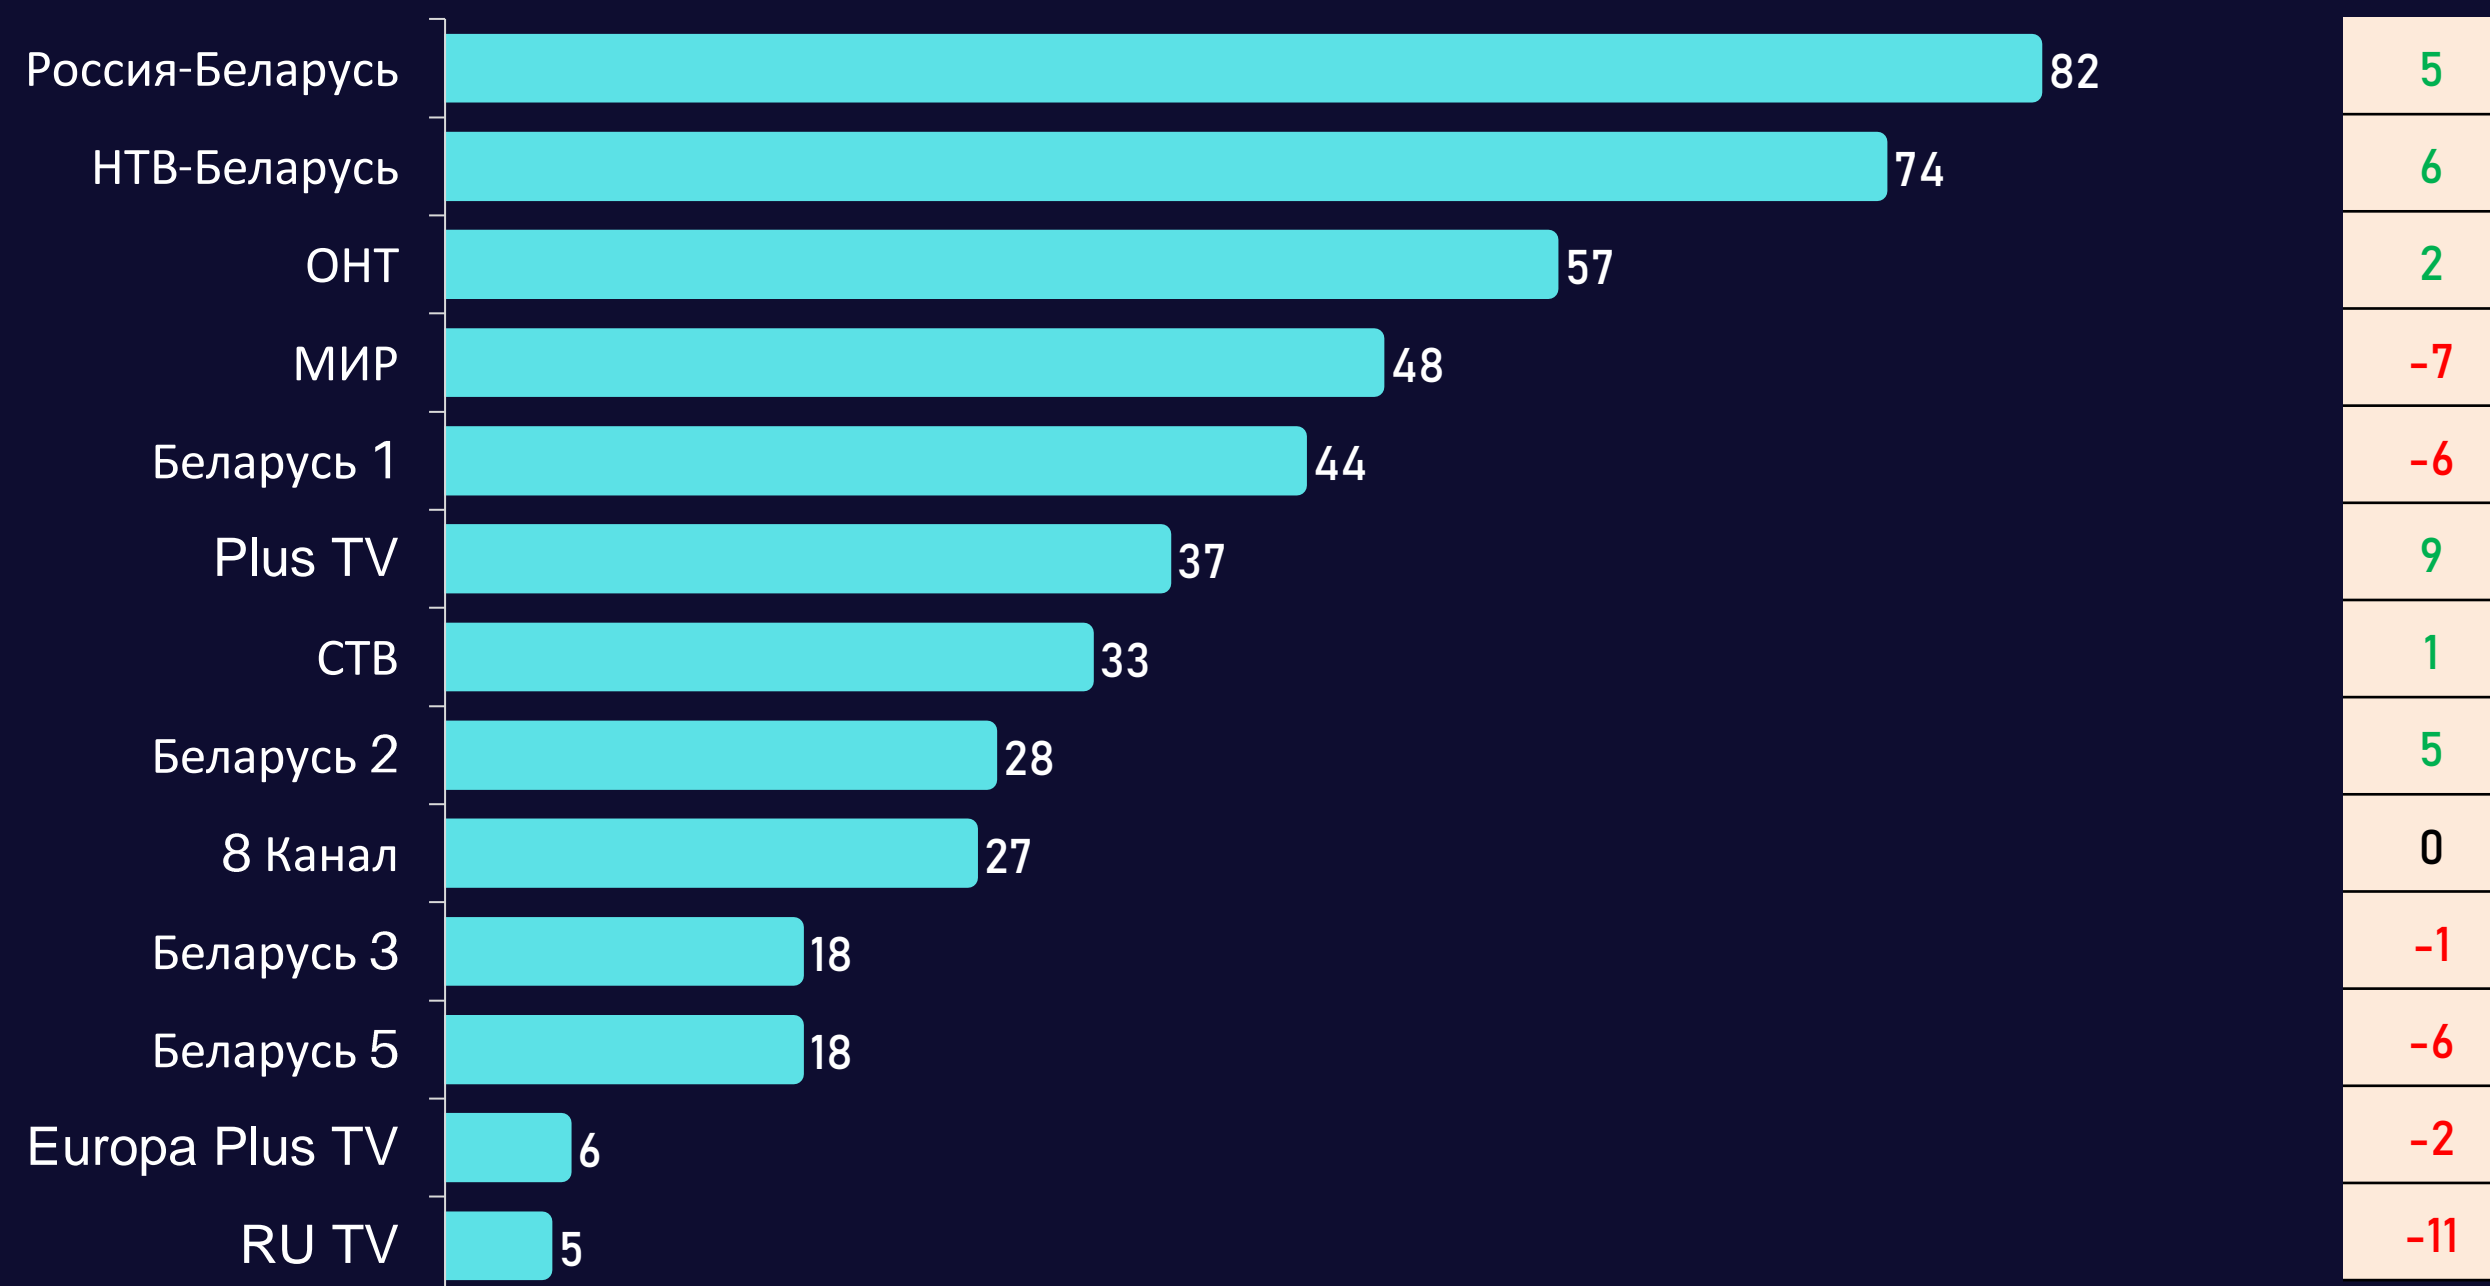

Наибольшее количество телезрителей было зарегистрировано в возрастных группах 35-54 и 65+ лет.

Среднесуточный охват телевидения

AvRch%/000

Среднесуточный охват телевидения

AvRch%/000

* Красный цвет – отрицательная динамика, зеленый – положительная.

Среднесуточный рейтинг каналов

Rtg%

Среднесуточная доля каналов

Share%

Среднесуточный охват каналов

AvRch%

Среднесуточное время просмотра (зрители)

AvAudView, min.

Топ 15 программ на телеканалах

Программа	Канал	Дата	Начало	Окончание	Рейтинг
ВЕСТИ НЕДЕЛИ	Россия-Беларусь	15.10.2023	19:59:48	20:59:57	5.85
ПРИВЕТ, АНДРЕЙ!	Россия-Беларусь	14.10.2023	21:31:47	23:24:29	5.54
ПЕСНИ ОТ ВСЕЙ ДУШИ	Россия-Беларусь	15.10.2023	17:58:43	19:59:48	5.23
ЦЕНТРАЛЬНОЕ ТЕЛЕВИДЕНИЕ	НТВ-Беларусь	14.10.2023	18:59:40	20:12:08	4.56
ИТОГИ НЕДЕЛИ С ИРАДОЙ ЗЕЙНАЛОВОЙ	НТВ-Беларусь	15.10.2023	18:59:57	20:15:26	4.4
ПОЛЕ ЧУДЕС	ОНТ	13.10.2023	18:58:14	20:07:49	4.2
ВРЕМЯ ПОКАЖЕТ	ОНТ	09.10.2023	18:21:30	19:01:24	4.13
ПЕС 2	НТВ-Беларусь	09.10.2023	18:26:41	18:59:56	3.9
БЕЛАРУСЬ. НОВОСТИ (21:00)	Россия-Беларусь	14.10.2023	20:59:55	21:31:47	3.72
ВЕСТИ (20:00)	Россия-Беларусь	10.10.2023	19:59:44	20:59:56	3.7
ТЫ СУПЕР! СУПЕРСЕЗОН	НТВ-Беларусь	15.10.2023	20:20:43	22:41:17	3.67
СЕГОДНЯ (19:00)	НТВ-Беларусь	09.10.2023	18:59:56	19:55:18	3.66
МОСКВА. КРЕМЛЬ. ПУТИН	Россия-Беларусь	15.10.2023	22:58:44	23:33:58	3.63
ТЫ НЕ ПОВЕРИШЬ!	НТВ-Беларусь	14.10.2023	20:15:04	21:16:24	3.53
ПЕРВЫЙ ОТДЕЛ 3	НТВ-Беларусь	11.10.2023	20:16:11	21:21:47	3.36