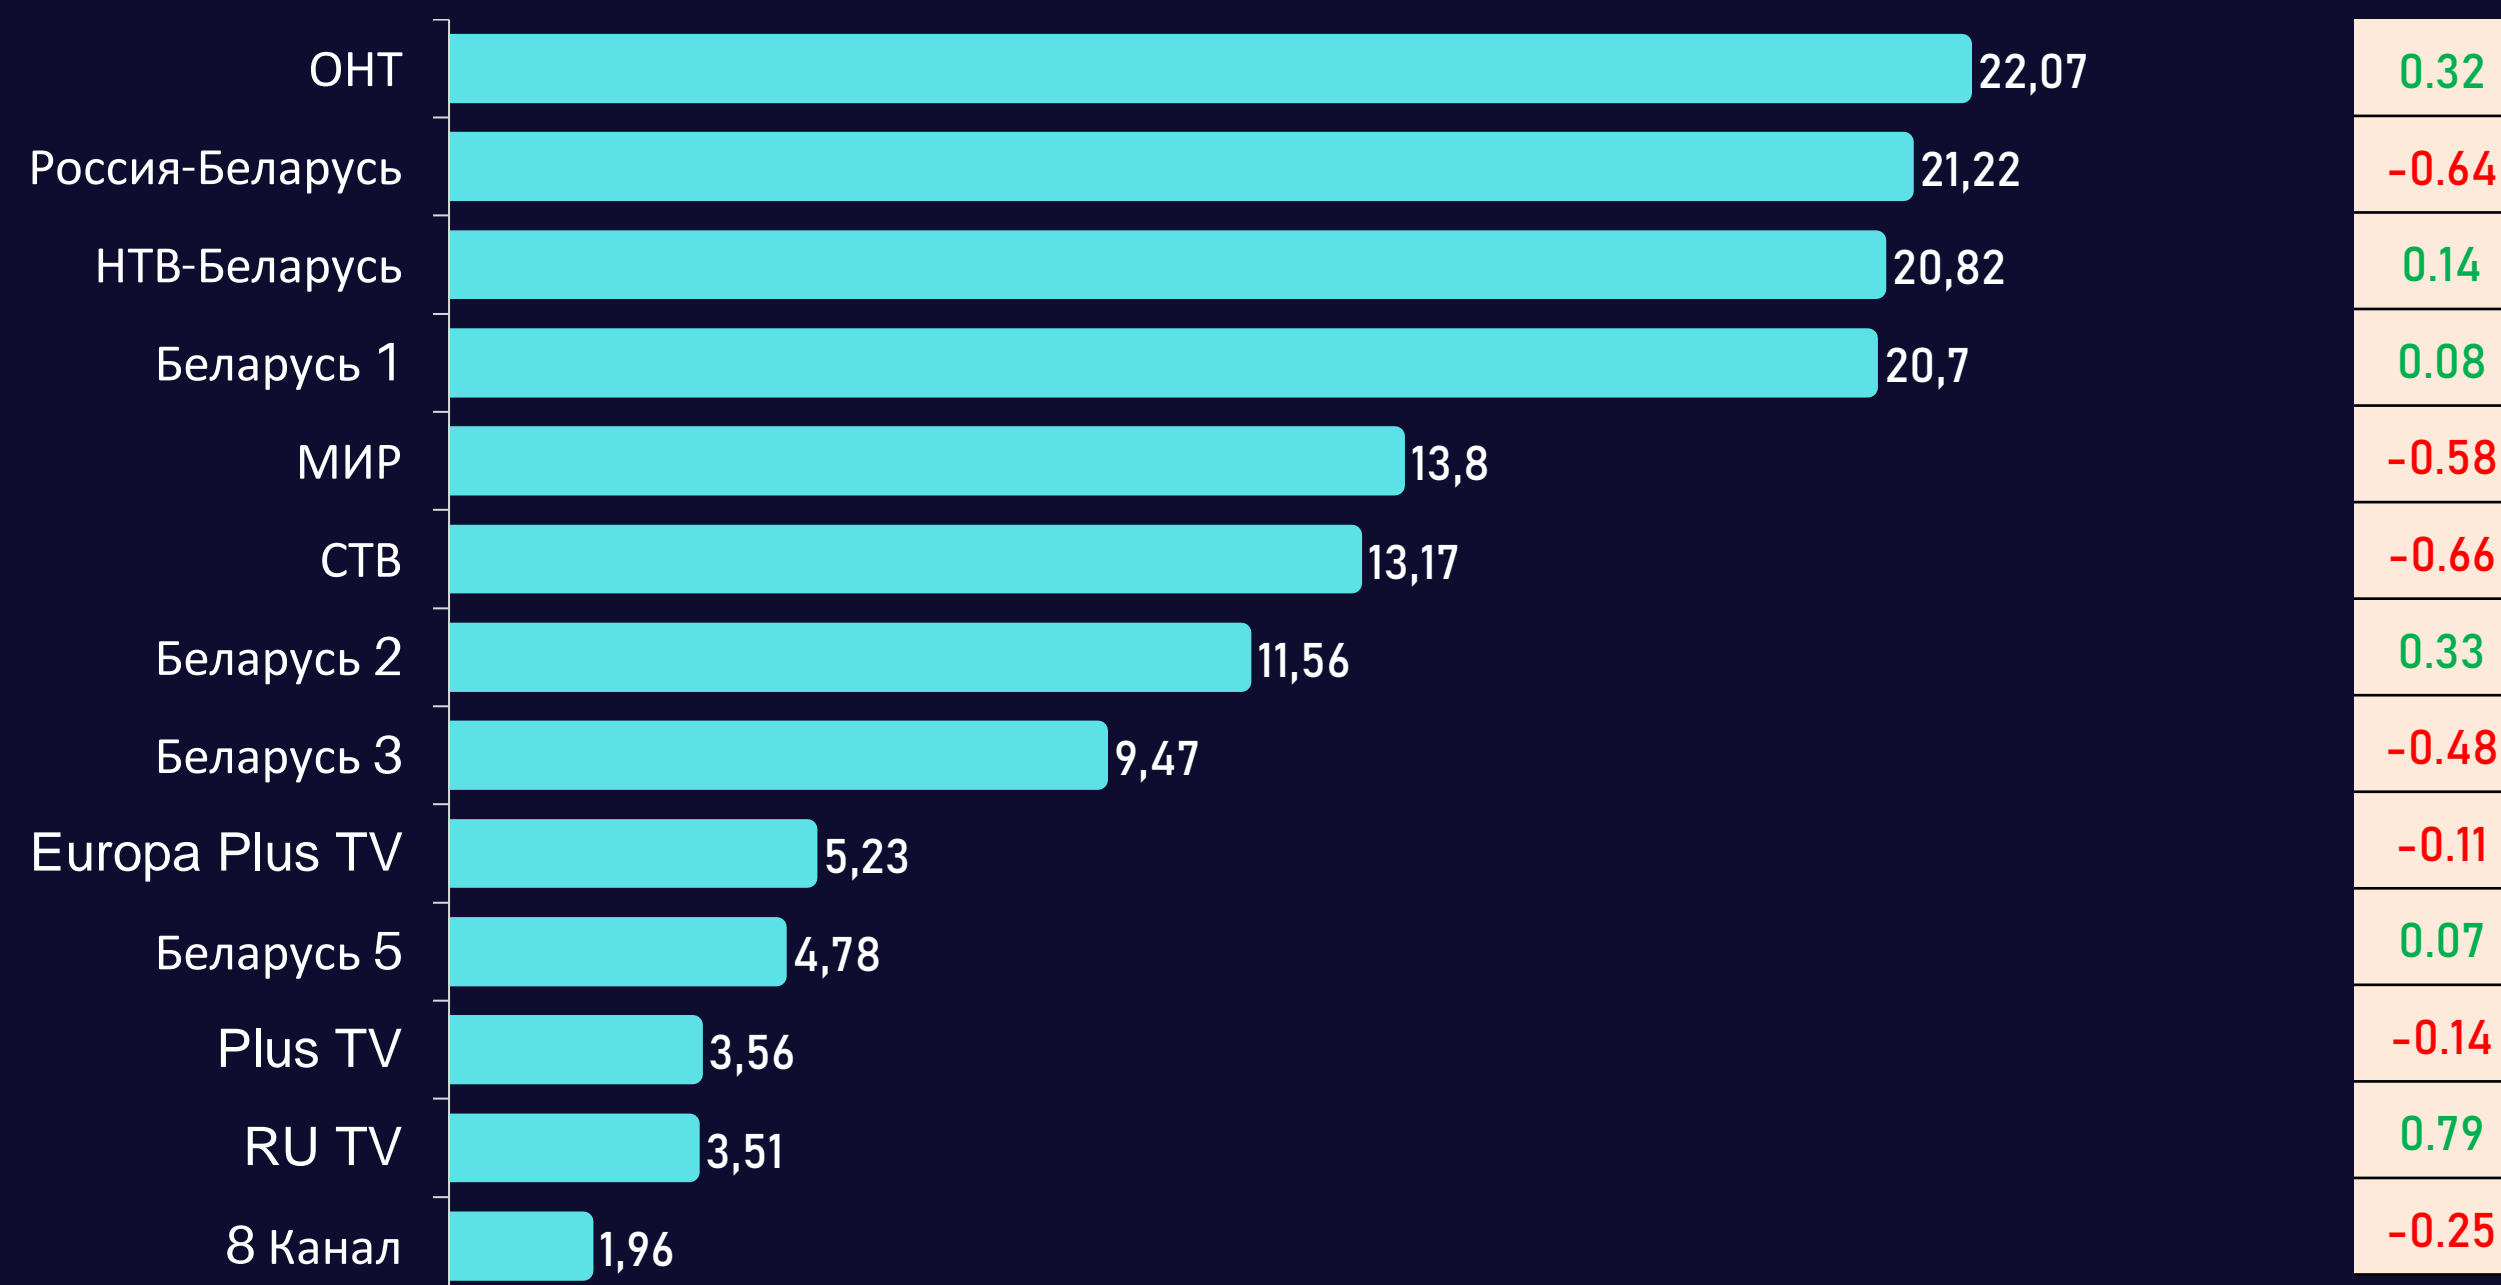

Наибольшее количество телезрителей было зарегистрировано в возрастных группах 35-54 и 65+ лет.

Среднесуточный охват телевидения

AvRch%/000

Среднесуточный охват телевидения

AvRch%/000

* Красный цвет – отрицательная динамика, зеленый – положительная.

Среднесуточный рейтинг каналов

Rtg%

Среднесуточная доля каналов

Share%

Среднесуточный охват каналов

AvRch%

Среднесуточное время просмотра (зрители)

AvAudView, min.

Топ 15 программ на телеканалах

Программа	Канал	Дата	Начало	Окончание	Рейтинг
ВЕСТИ НЕДЕЛИ	Россия-Беларусь	15.10.2023	19:59:48	20:59:57	5.85
ПРИВЕТ, АНДРЕЙ!	Россия-Беларусь	14.10.2023	21:31:47	23:24:29	5.54
ПЕСНИ ОТ ВСЕЙ ДУШИ	Россия-Беларусь	15.10.2023	17:58:43	19:59:48	5.23
ЦЕНТРАЛЬНОЕ ТЕЛЕВИДЕНИЕ	НТВ-Беларусь	14.10.2023	18:59:40	20:12:08	4.56
ИТОГИ НЕДЕЛИ С ИРАДОЙ ЗЕЙНАЛОВОЙ	НТВ-Беларусь	15.10.2023	18:59:57	20:15:26	4.4
ПОЛЕ ЧУДЕС	ОНТ	13.10.2023	18:58:14	20:07:49	4.2
ВРЕМЯ ПОКАЖЕТ	ОНТ	09.10.2023	18:21:30	19:01:24	4.13
ПЕС 2	НТВ-Беларусь	09.10.2023	18:26:41	18:59:56	3.9
БЕЛАРУСЬ. НОВОСТИ (21:00)	Россия-Беларусь	14.10.2023	20:59:55	21:31:47	3.72
ВЕСТИ (20:00)	Россия-Беларусь	10.10.2023	19:59:44	20:59:56	3.7
ТЫ СУПЕР! СУПЕРСЕЗОН	НТВ-Беларусь	15.10.2023	20:20:43	22:41:17	3.67
СЕГОДНЯ (19:00)	НТВ-Беларусь	09.10.2023	18:59:56	19:55:18	3.66
МОСКВА. КРЕМЛЬ. ПУТИН	Россия-Беларусь	15.10.2023	22:58:44	23:33:58	3.63
ТЫ НЕ ПОВЕРИШЬ!	НТВ-Беларусь	14.10.2023	20:15:04	21:16:24	3.53
ПЕРВЫЙ ОТДЕЛ 3	НТВ-Беларусь	11.10.2023	20:16:11	21:21:47	3.36