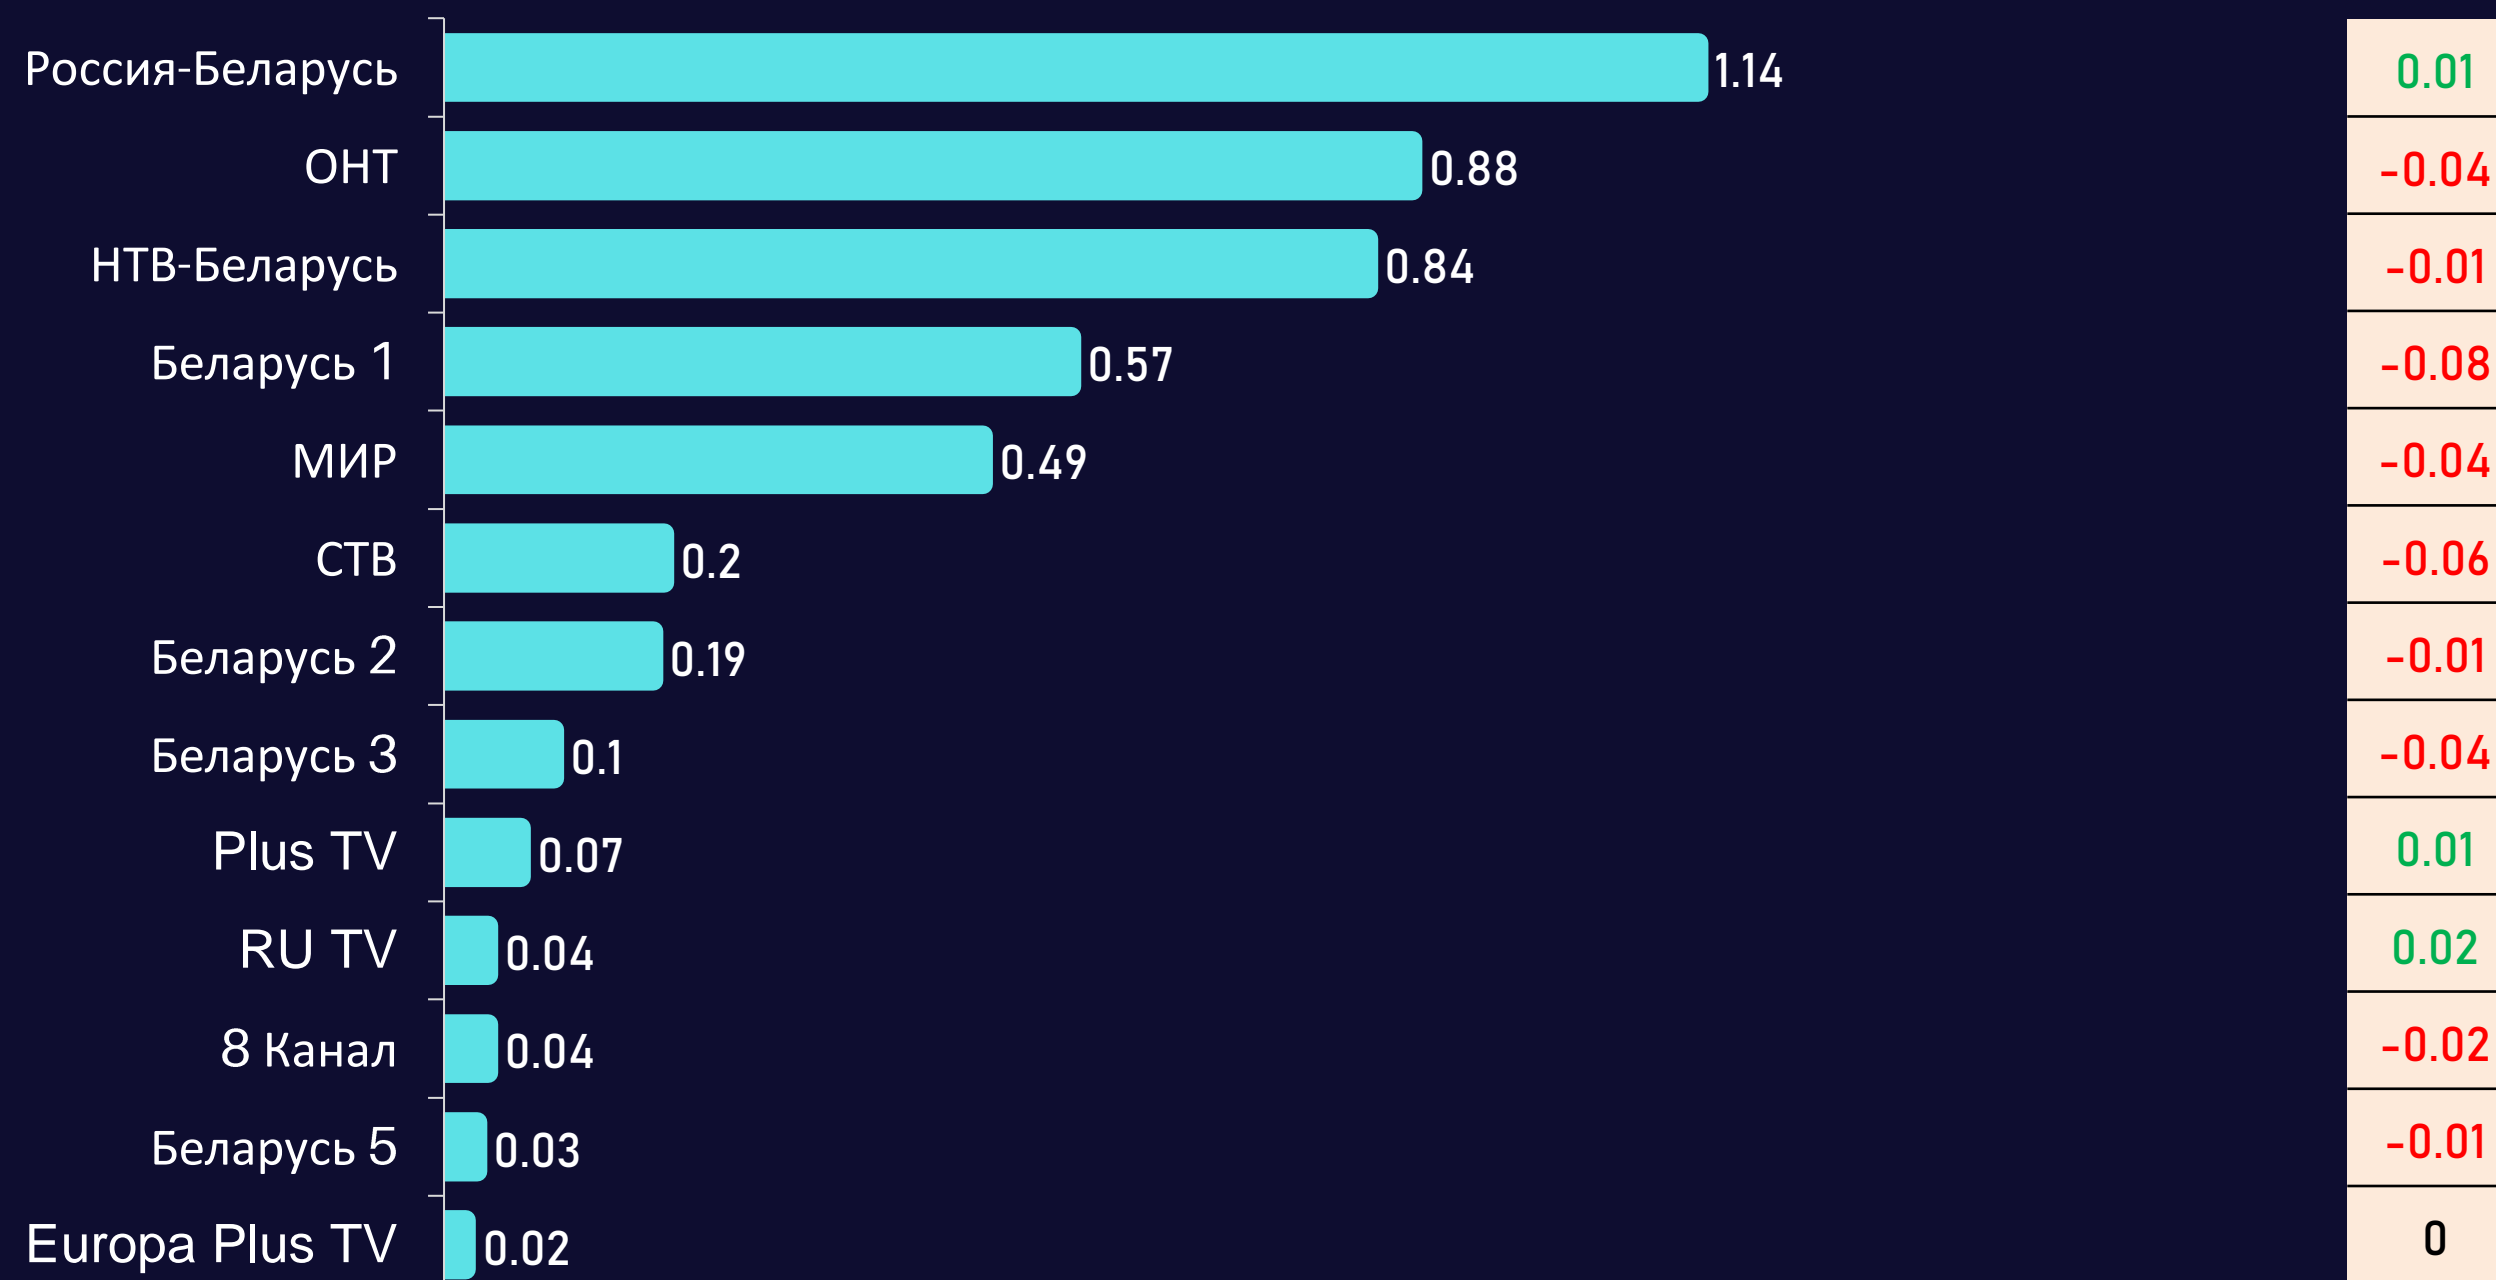

# Среднесуточный охват телевидения

AvRch%/000

# Среднесуточный охват телевидения

AvRch%/000

\* Красный цвет – отрицательная динамика, зеленый – положительная.

# Среднесуточный рейтинг каналов

Rtg%