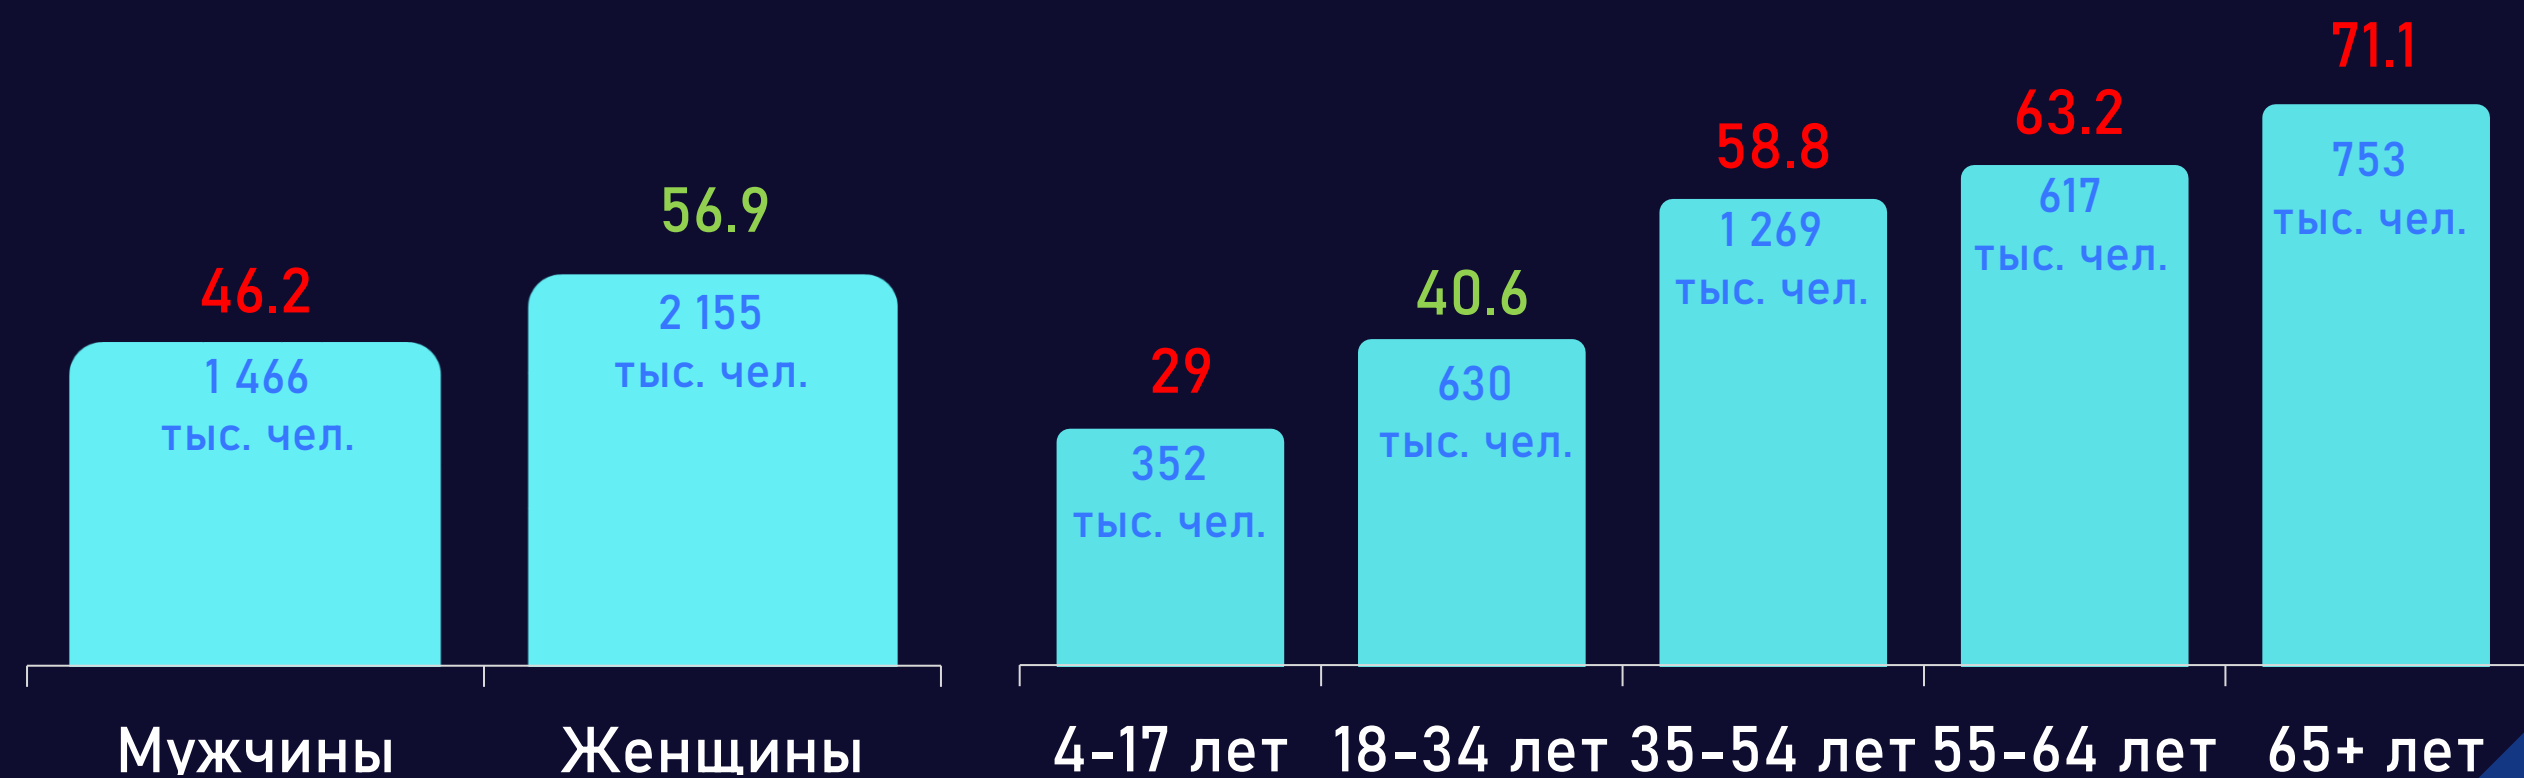

## **Эфирные сутки:**

05:00-29:00.

# Профиль телезрителя

TgSat%

Среди телезрителей процент женщин выше, чем процент мужчин.

Наибольшее количество телезрителей было зарегистрировано в возрастных группах 35-54 и 65+ лет.

# Среднесуточный охват телевидения

AvRch%/000

# Среднесуточный охват телевидения

AvRch%/000

\* Красный цвет – отрицательная динамика, зеленый – положительная.