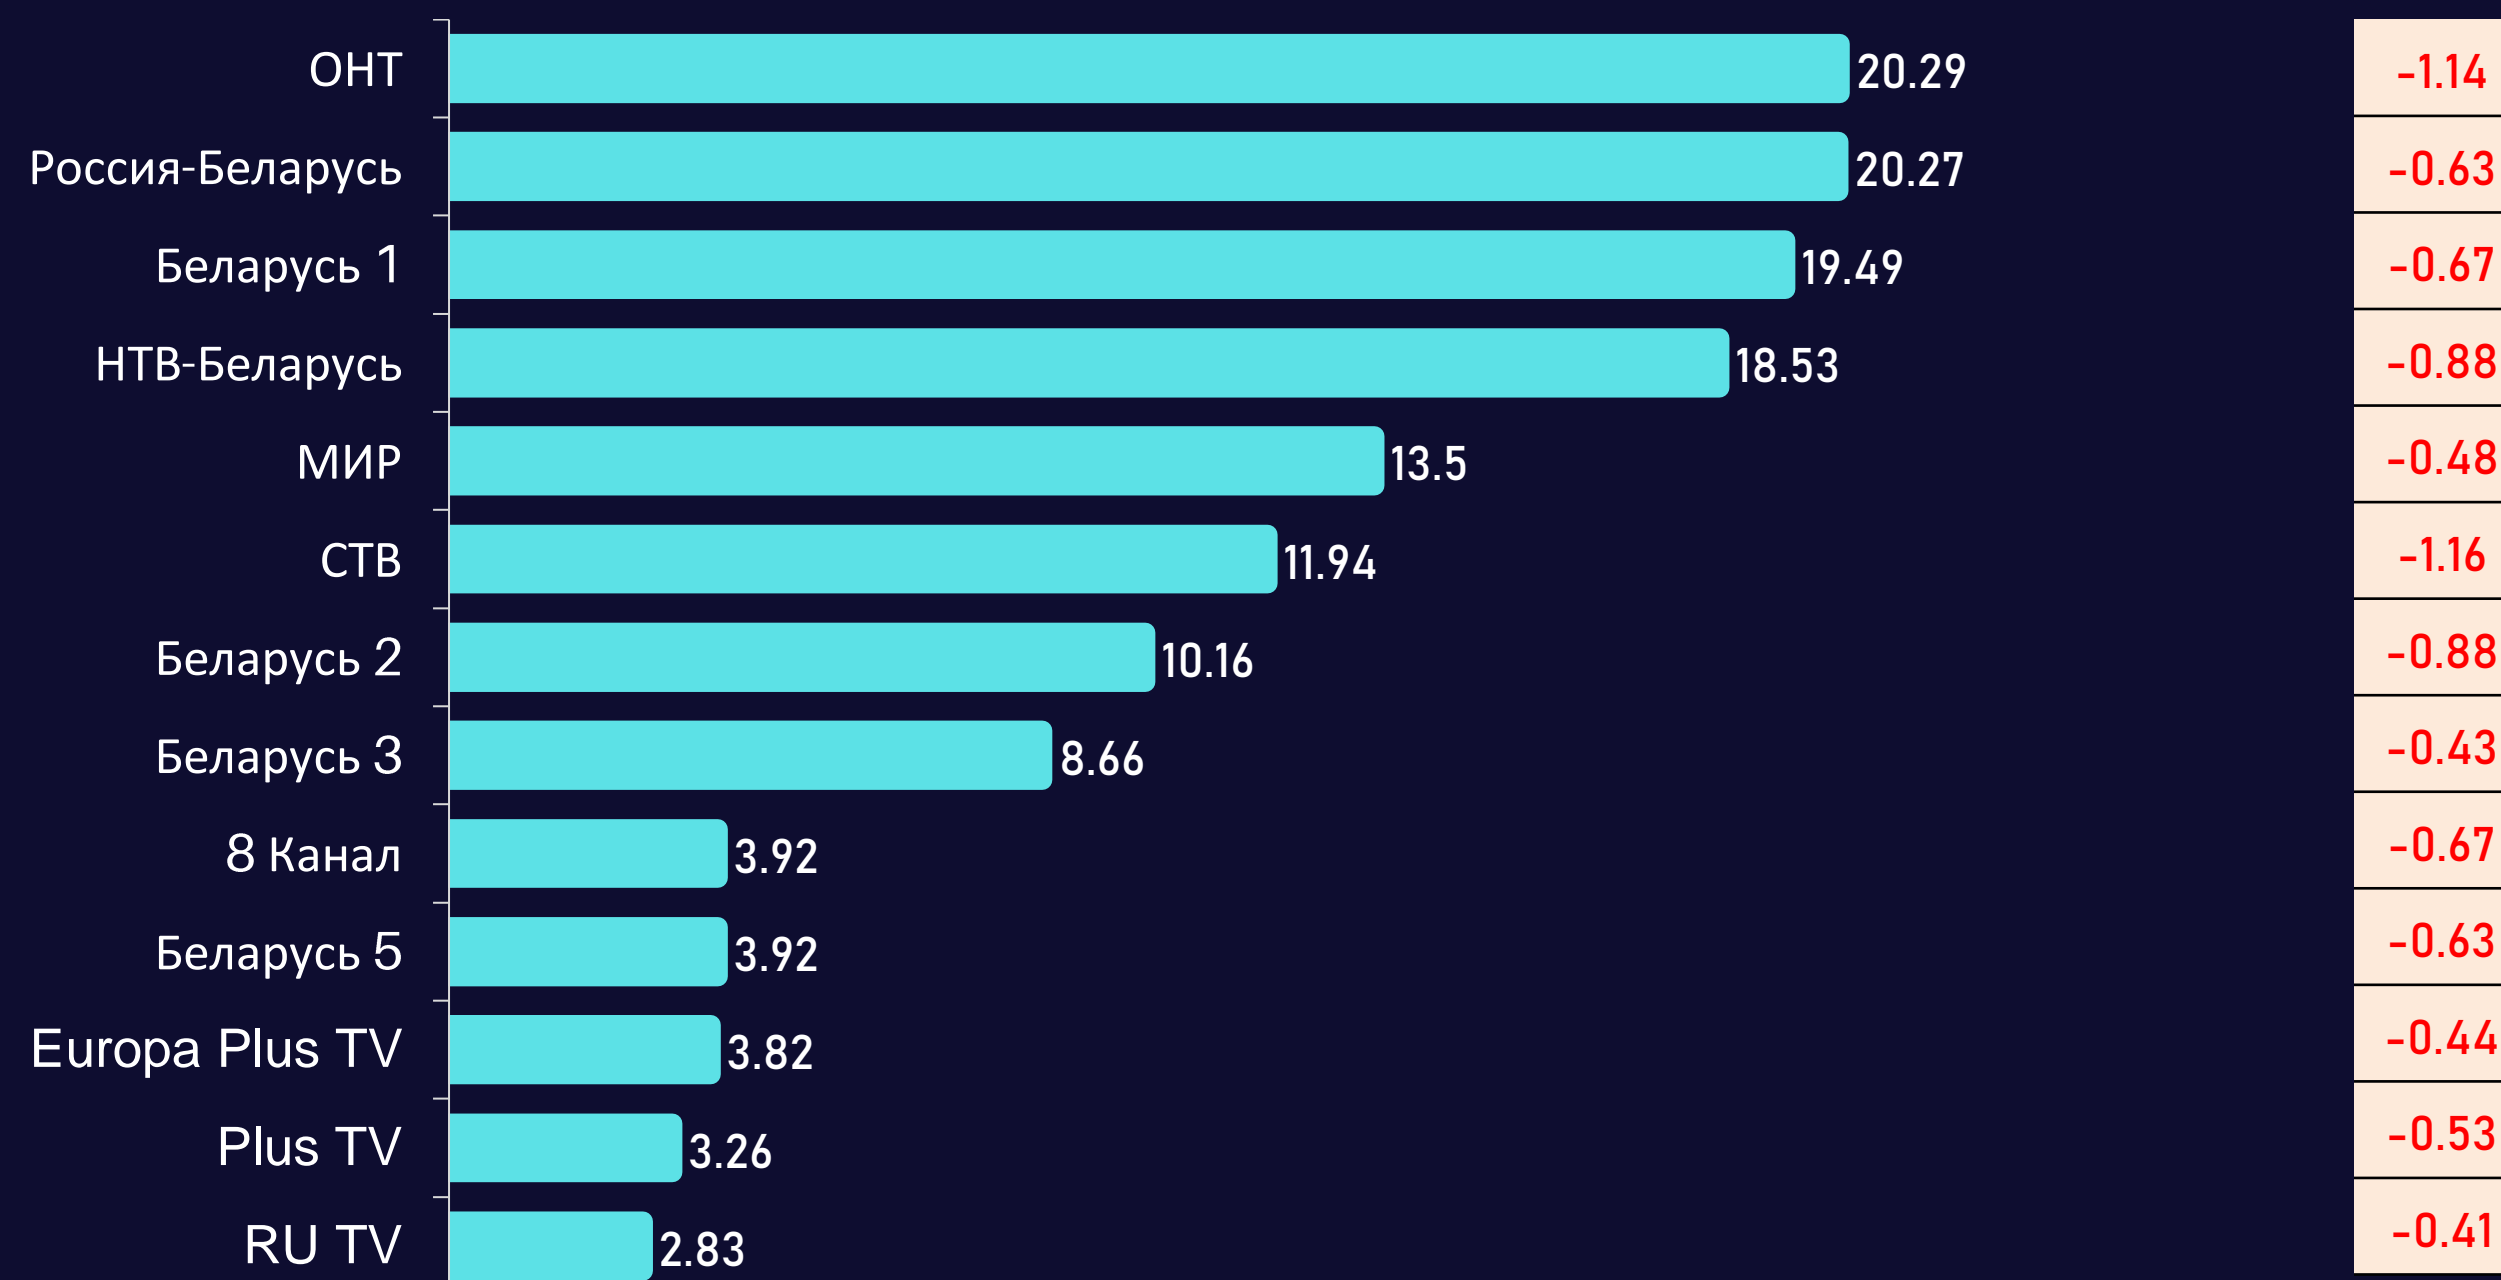

Среднесуточный охват каналов

AvRch%