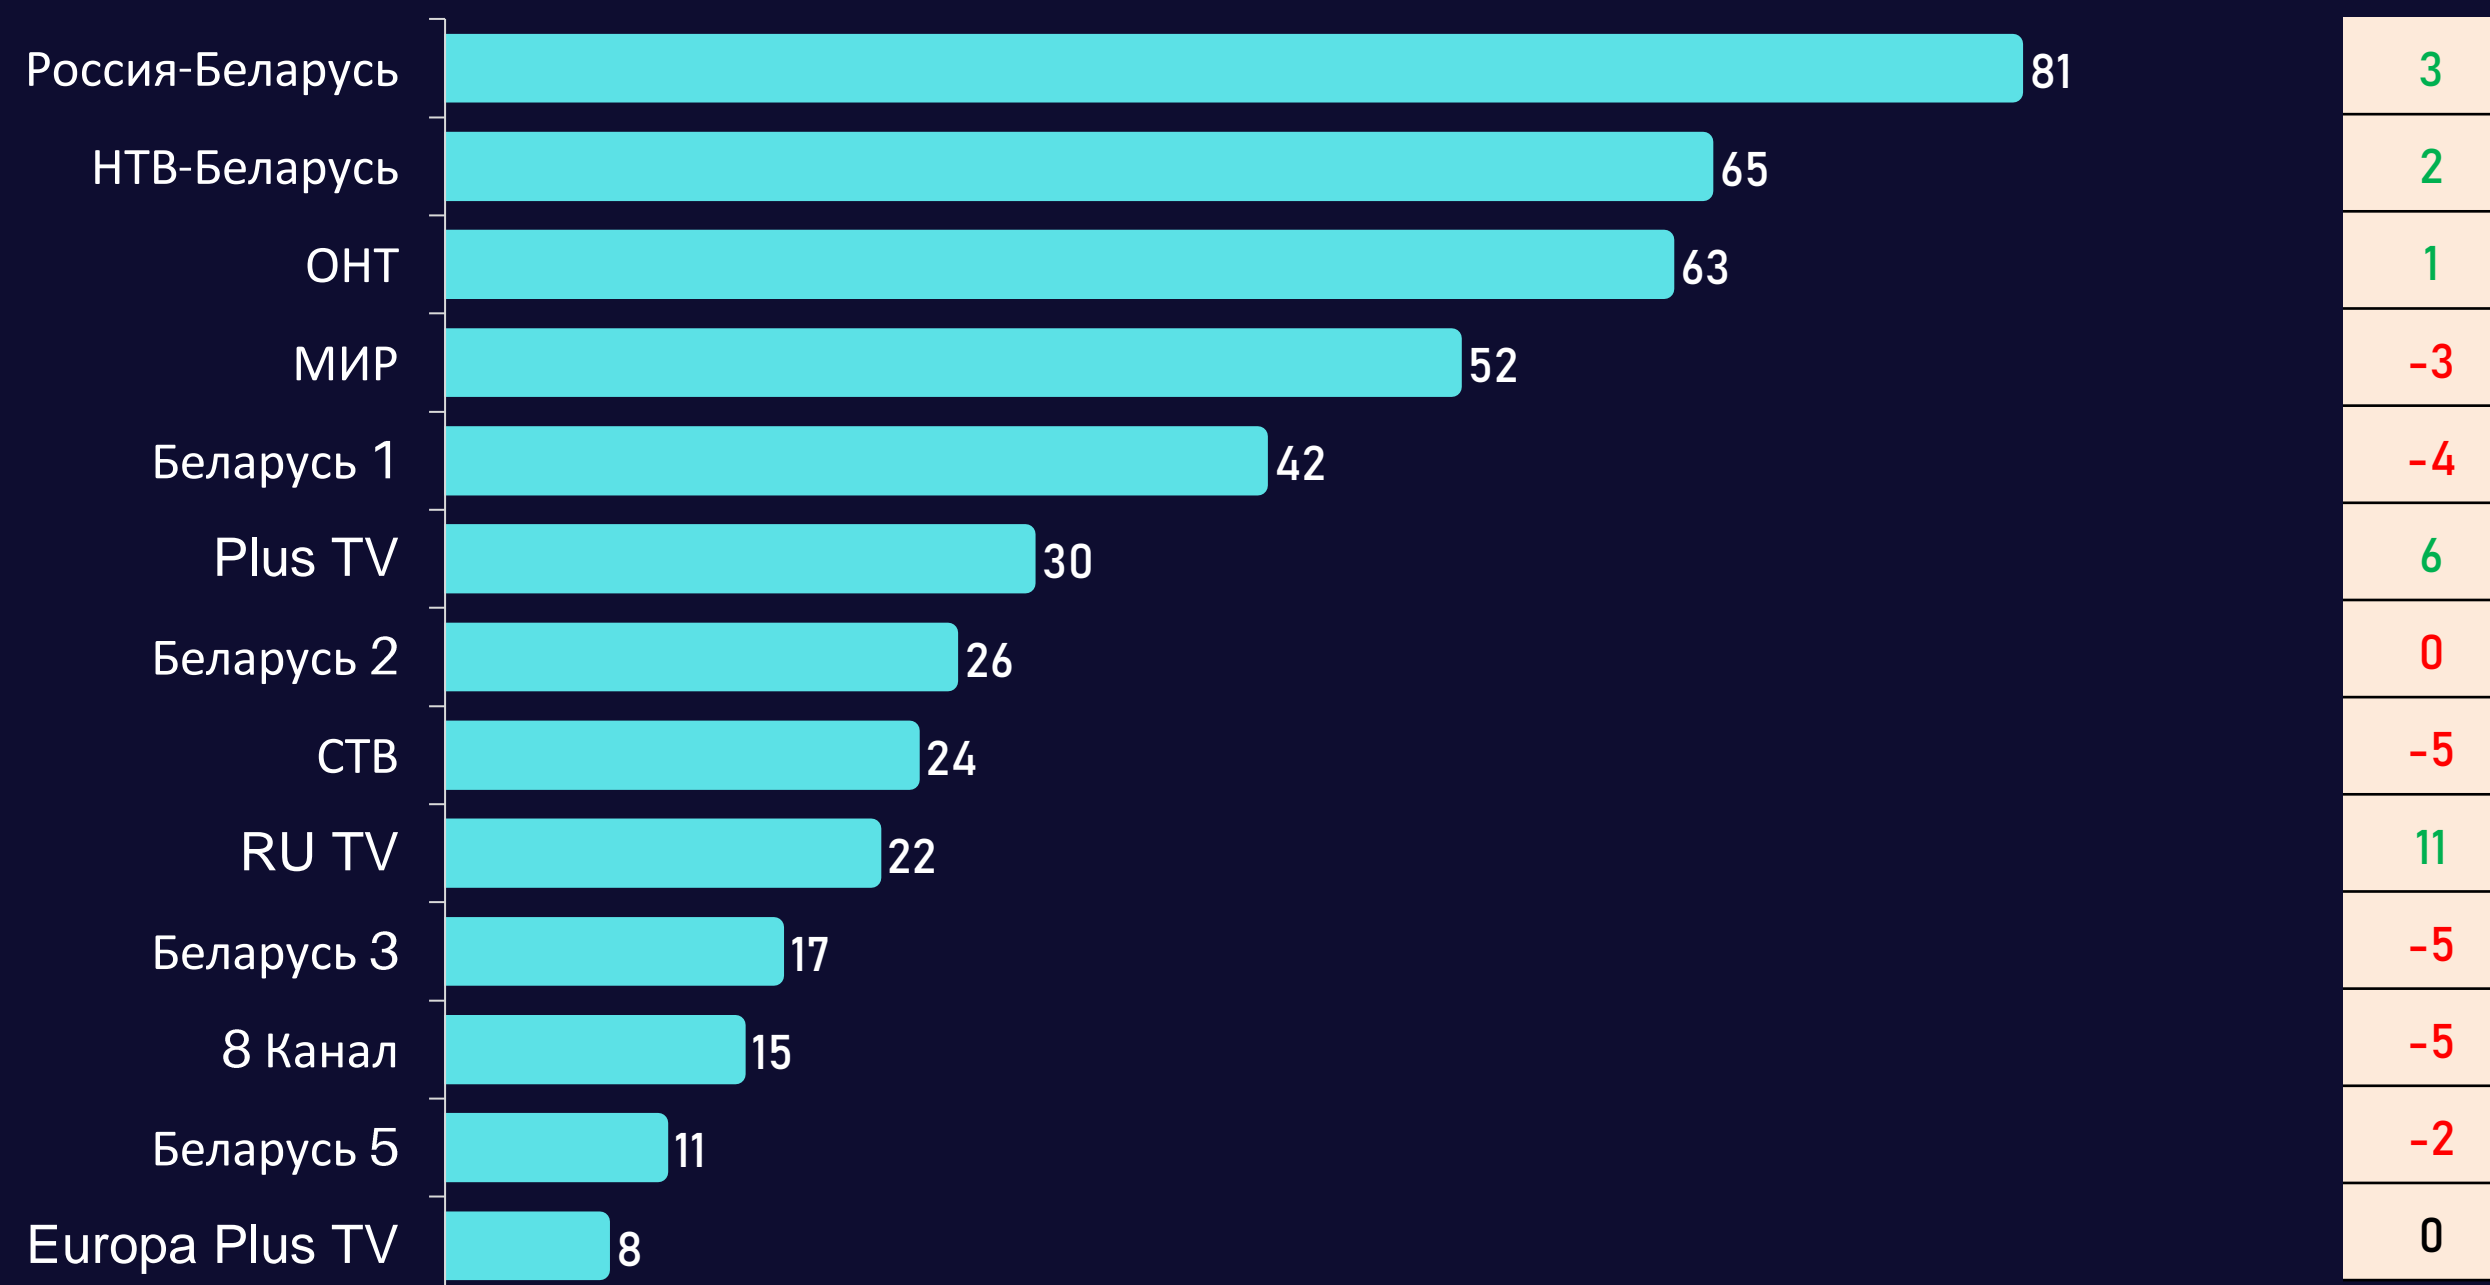

Среднесуточное время просмотра (зрители)

AvAudView, min.