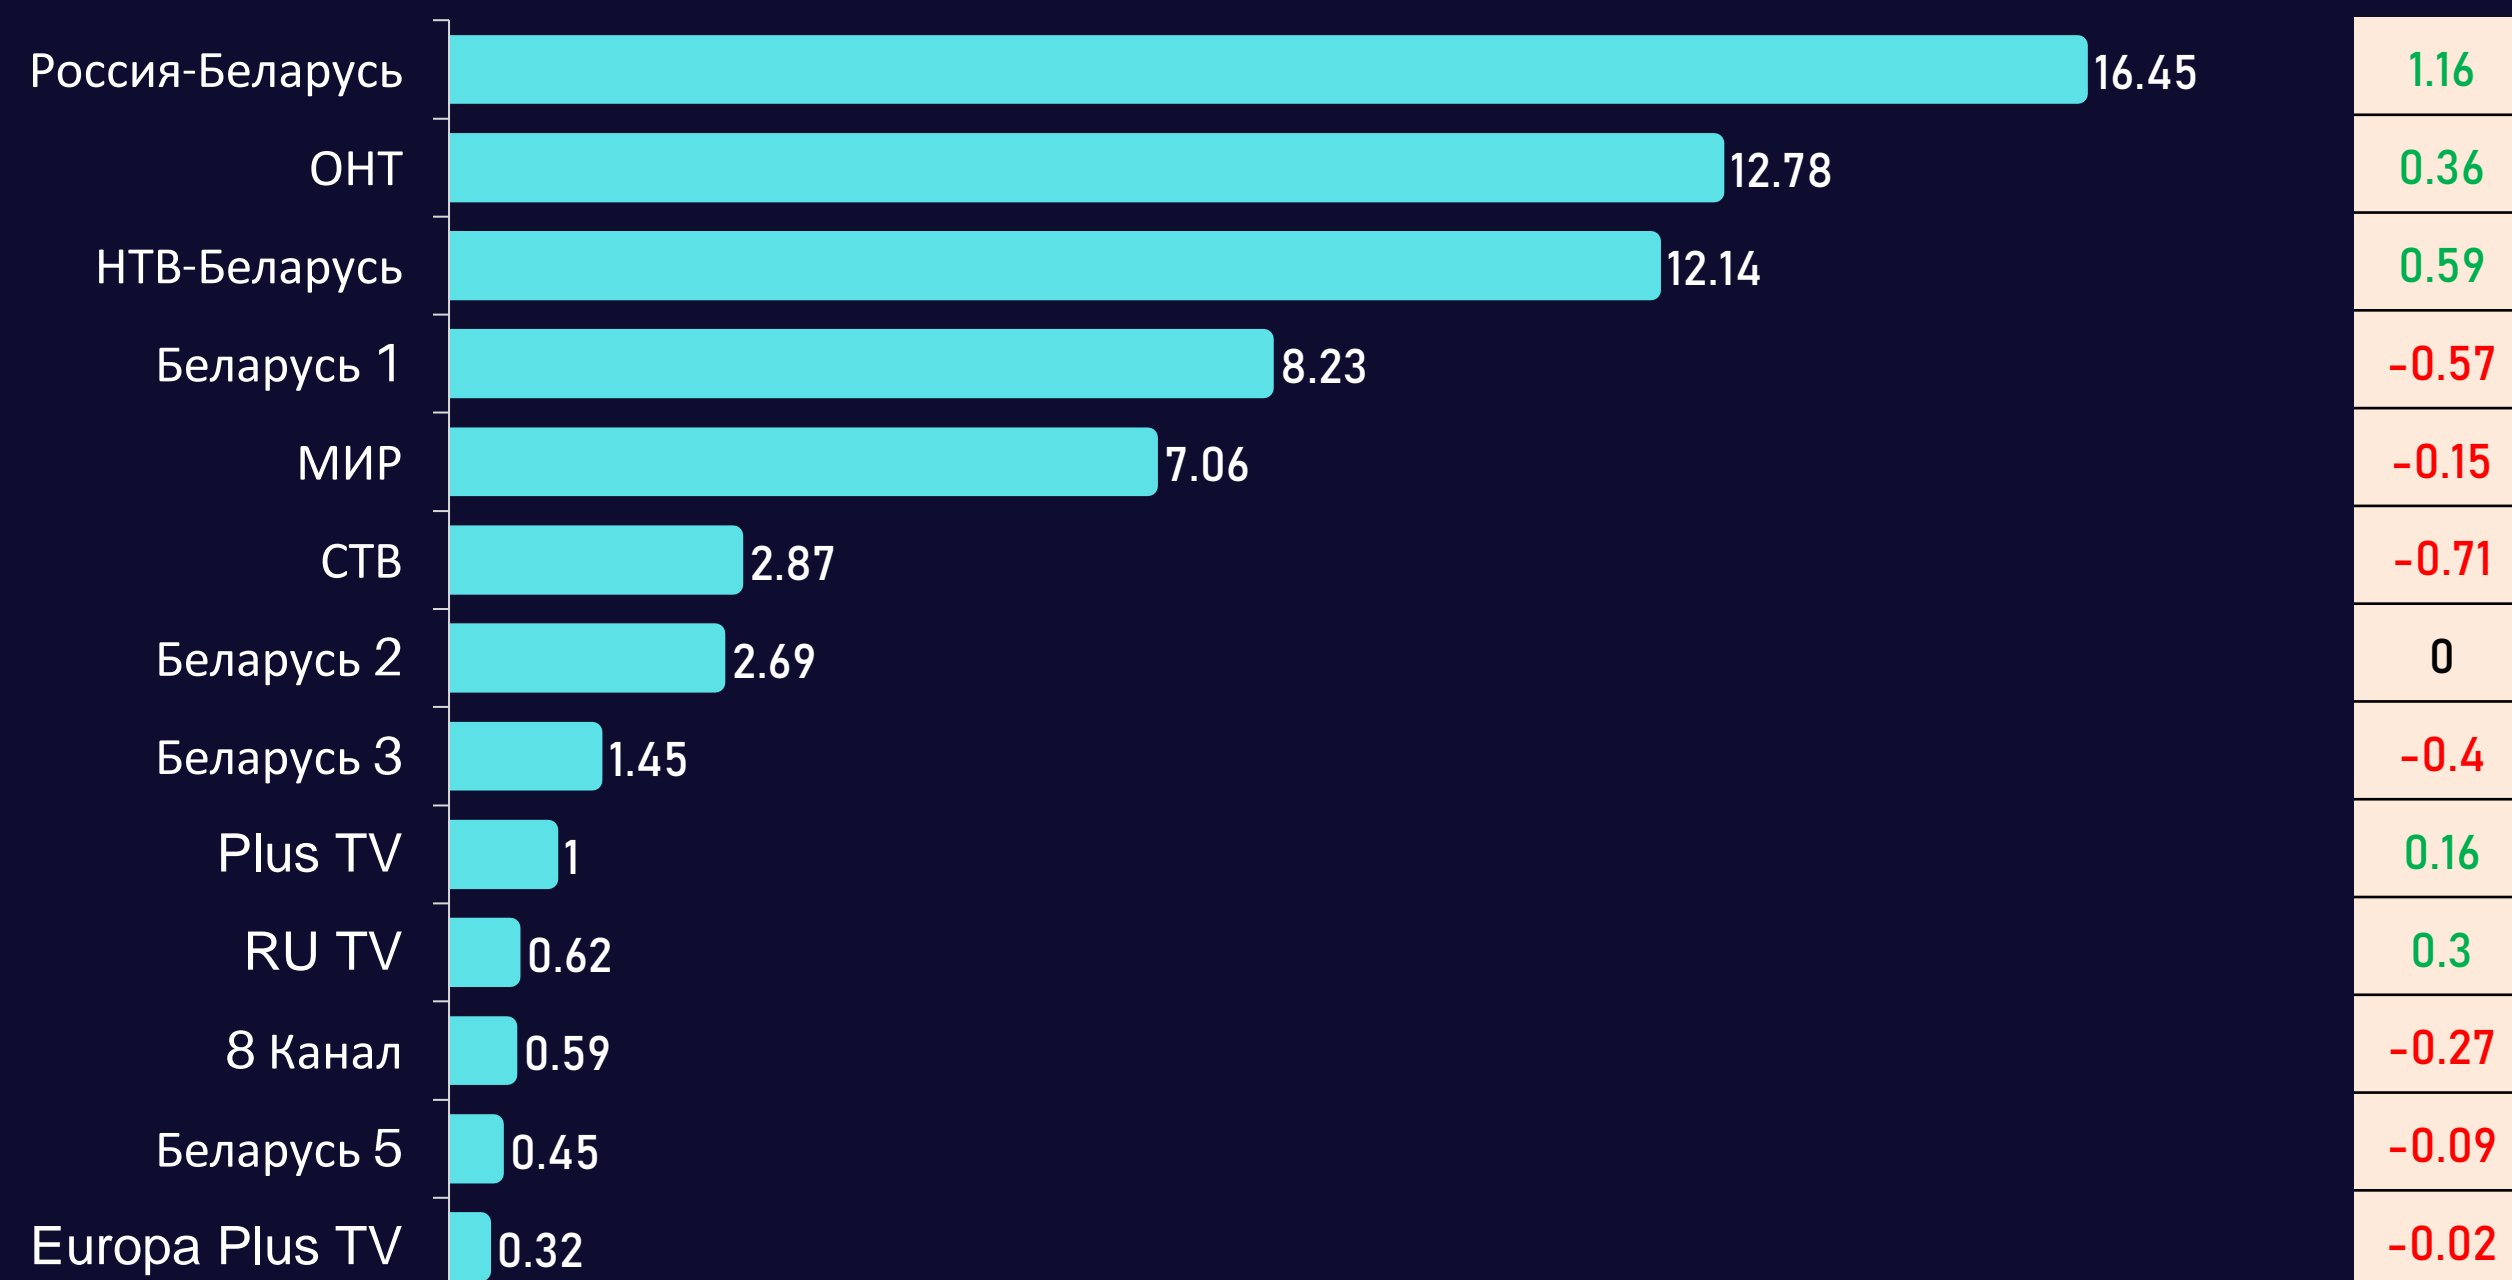

Среднесуточная доля каналов

Share%