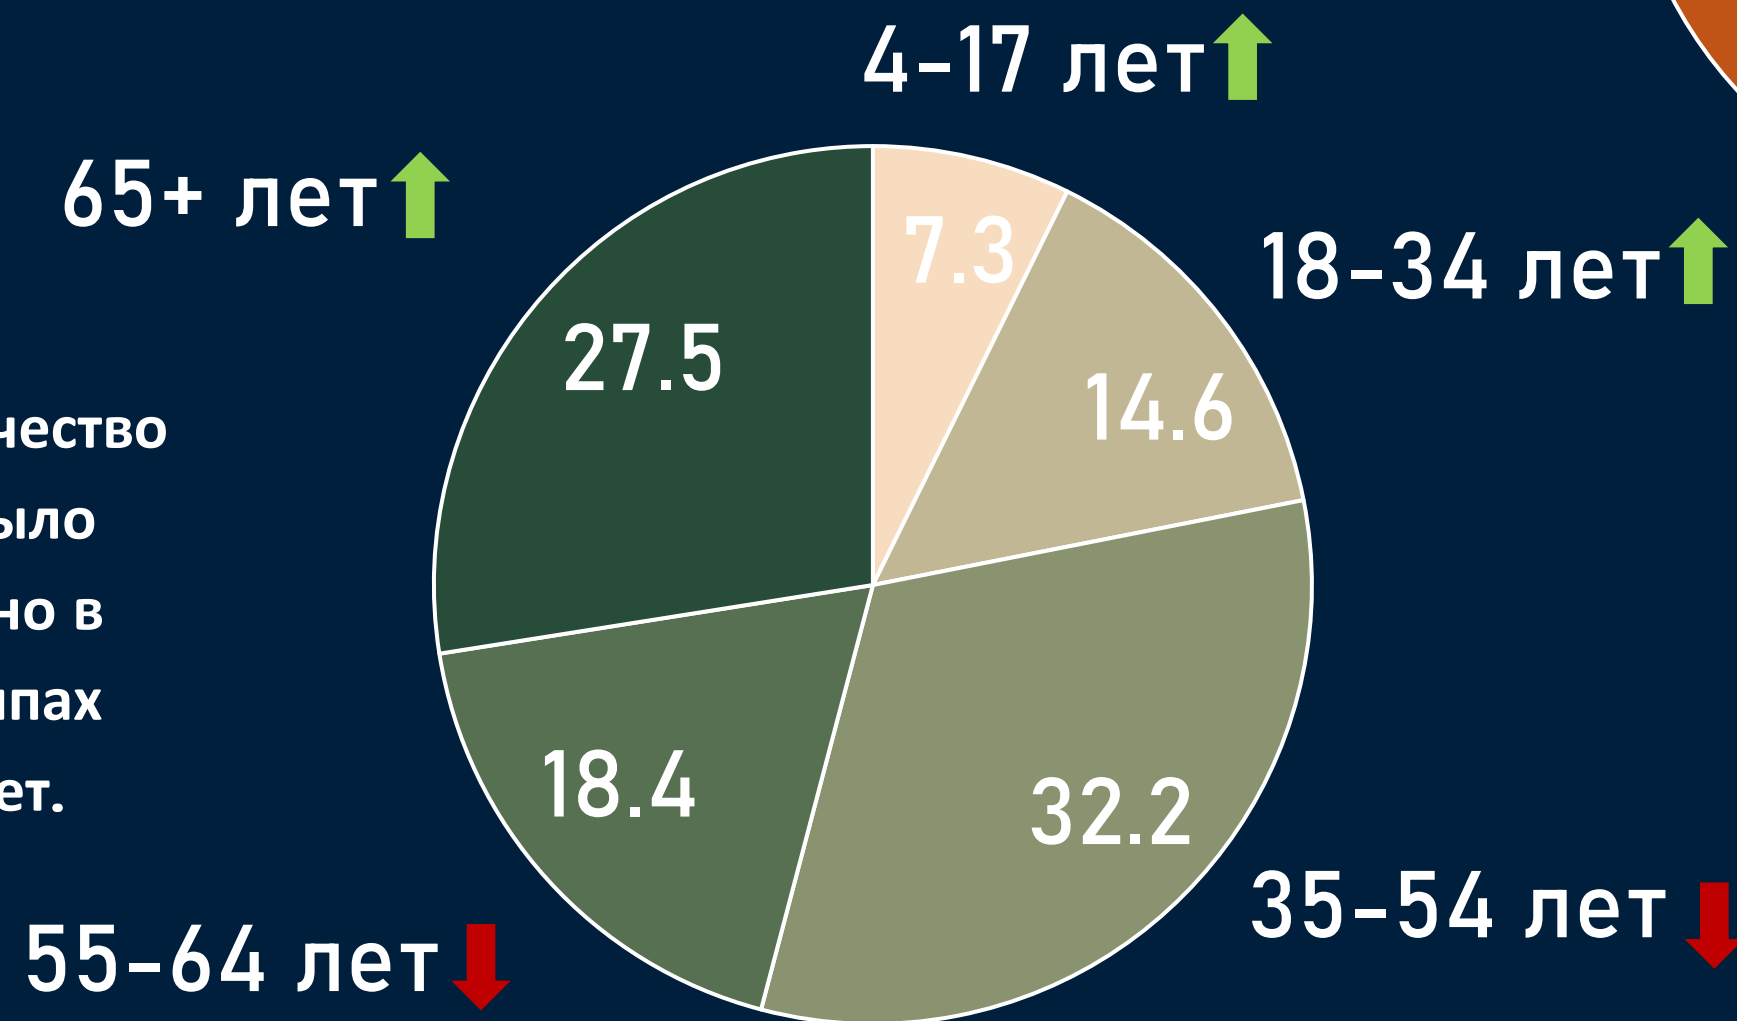

## **Генеральная совокупность:**

городское население Республики Беларусь в возрасте 4 лет и старше.

## **Эфирные сутки:**

05:00-29:00.

# Профиль телезрителя

TgSat%

Среди телезрителей процент женщин выше, чем процент мужчин.

Наибольшее количество телезрителей было зарегистрировано в возрастных группах 35-54 и 65+ лет.

# Среднесуточный охват телевидения

AvRch%/000