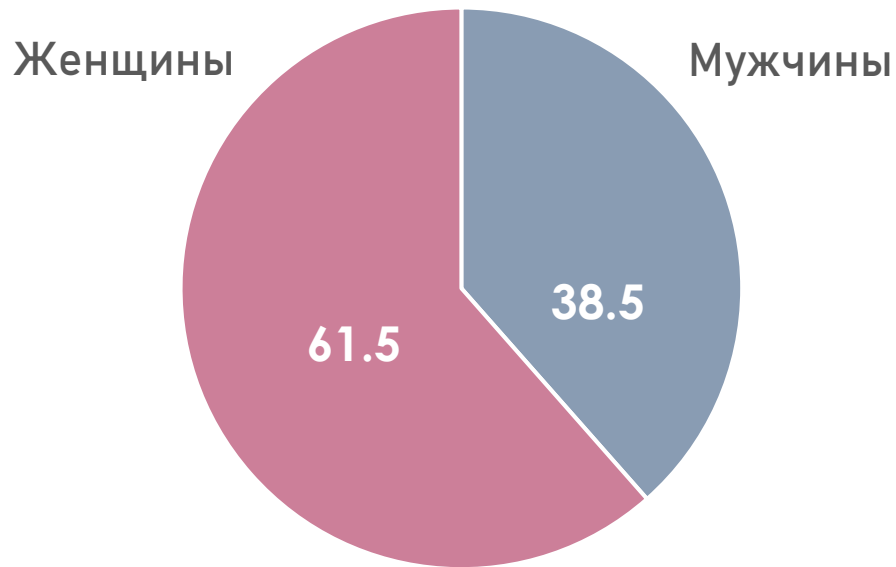

Среднее время просмотра среди населения (AvAud(All), мин.)

В ноябре по сравнению с октябрём также увеличилось среднесуточное время просмотра ТВ среди населения: **+7.08%** (+14.26 мин.).

# РИТМ ЖИЗНИ АУДИТОРИИ ТЕЛЕВИДЕНИЯ, Rtg%

Максимальный объем аудитории в ноябре был зарегистрирован и в будни, и в выходные с 18:00 по 22:45.

Зрительская активность была выше в субботу-воскресенье по сравнению с понедельником-пятницей с 08:00 до 28:45 на 18.3% и ниже в 05:15-08:00 на 27%.

# ПОЛОВОЗРАСТНАЯ СТРУКТУРА ТЕЛЕЗРИТЕЛЕЙ, TgSat%

В ноябре среди телезрителей доля женщин была выше, чем доля мужчин, при этом доля мужчин среди телезрителей уменьшилась по сравнению с октябрём.

В ноябре увеличилось количество телезрителей в возрастной группе 65+, а количество зрителей в группах 18-34, 35-54 и 55-64 лет незначительно уменьшилось.