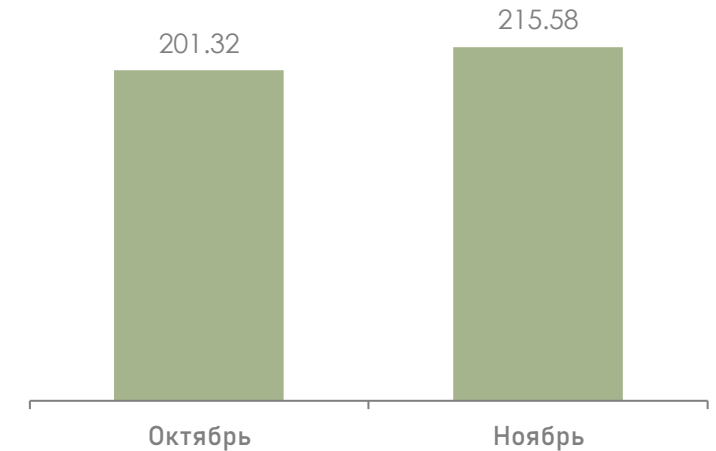

Среднее время просмотра среди населения (AvAud(All), мин.)

В ноябре по сравнению с октябрём также увеличилось среднесуточное время просмотра ТВ среди населения: **+7.08%** (+14.26 мин.).