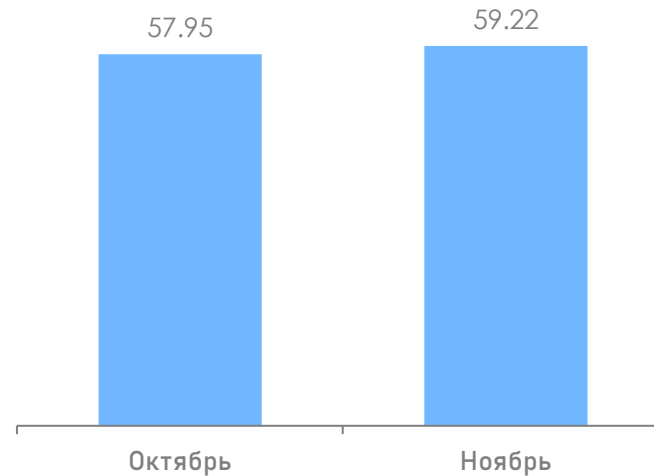

# ИЗМЕНЕНИЕ АУДИТОРНЫХ ПОКАЗАТЕЛЕЙ ТВ

Среднесуточный рейтинг (Rtg),%

Рост рейтинга ТВ в ноябре по сравнению с октябрём составил **+7.08%** (+0.99 п.п.).

Среднесуточный охват (AvRch),%

Среднесуточный охват аудитории ТВ в ноябре по сравнению с октябрём вырос на **+2.19%** (+1.27 п.п.).