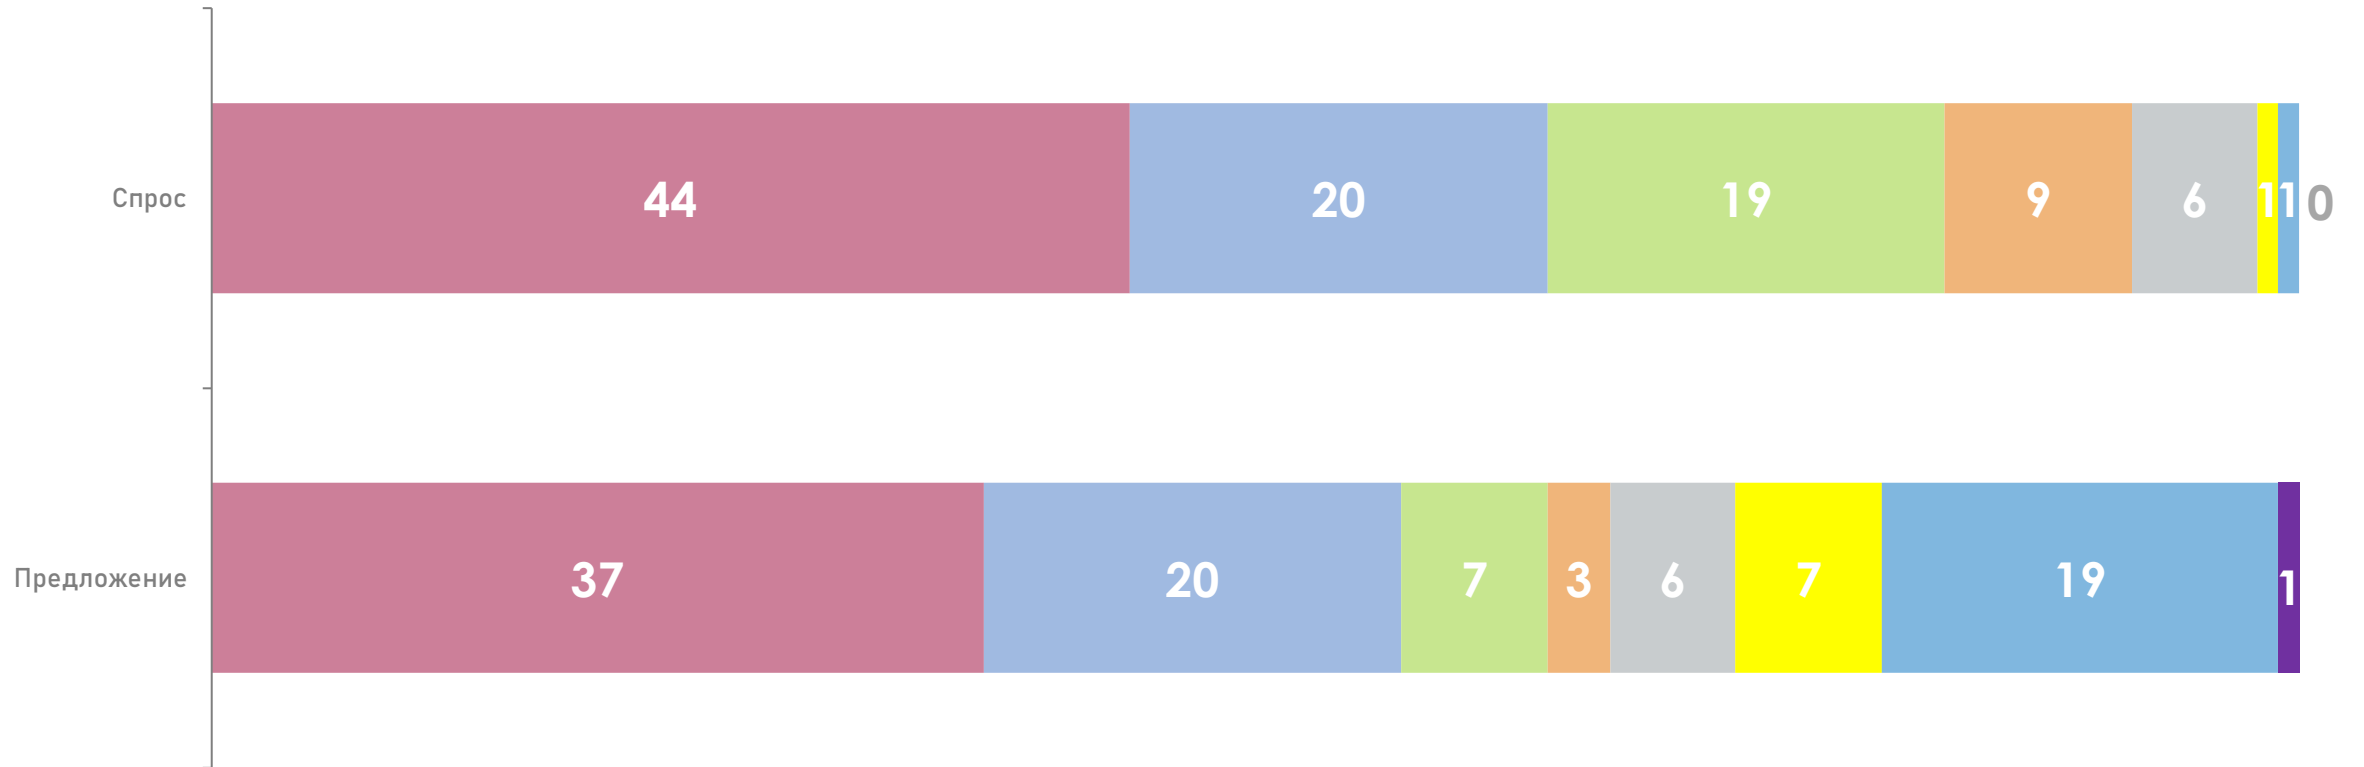

СПРОС И ПРЕДЛОЖЕНИЕ ПО ЖАНРАМ ТЕЛЕПЕРЕДАЧ, Duration%, AvAudAll(V%)

- Кинопрограмма
- Развлекательная программа
- Информационная программа
- Социально-политическая программа
- Познавательная программа
- Спорт
- Музыкальная программа
- Детская программа

*Предложение – процентное распределение по жанровому наполнению.
Спрос – процентное распределение по жанровому предпочтению.