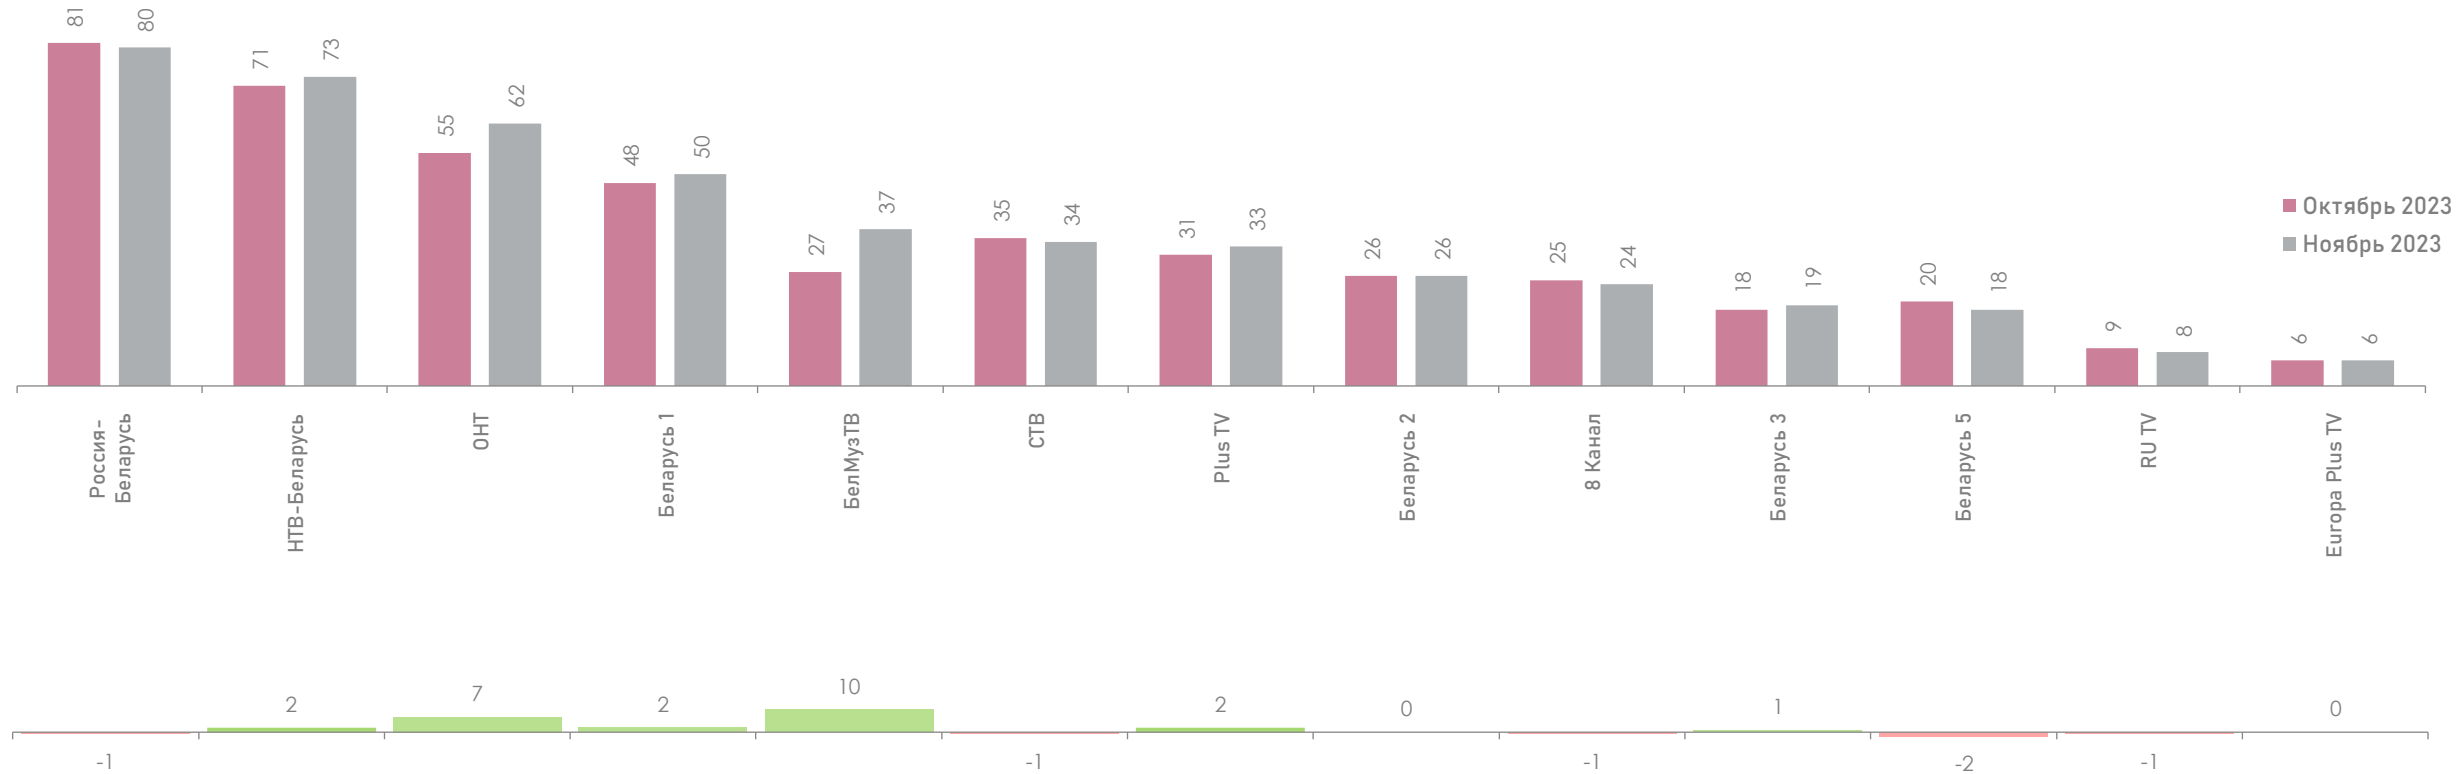

ДИНАМИКА СРЕДНЕГО ВРЕМЕНИ ПРОСМОТРА СРЕДИ ЗРИТЕЛЕЙ, AvAudView, мин.