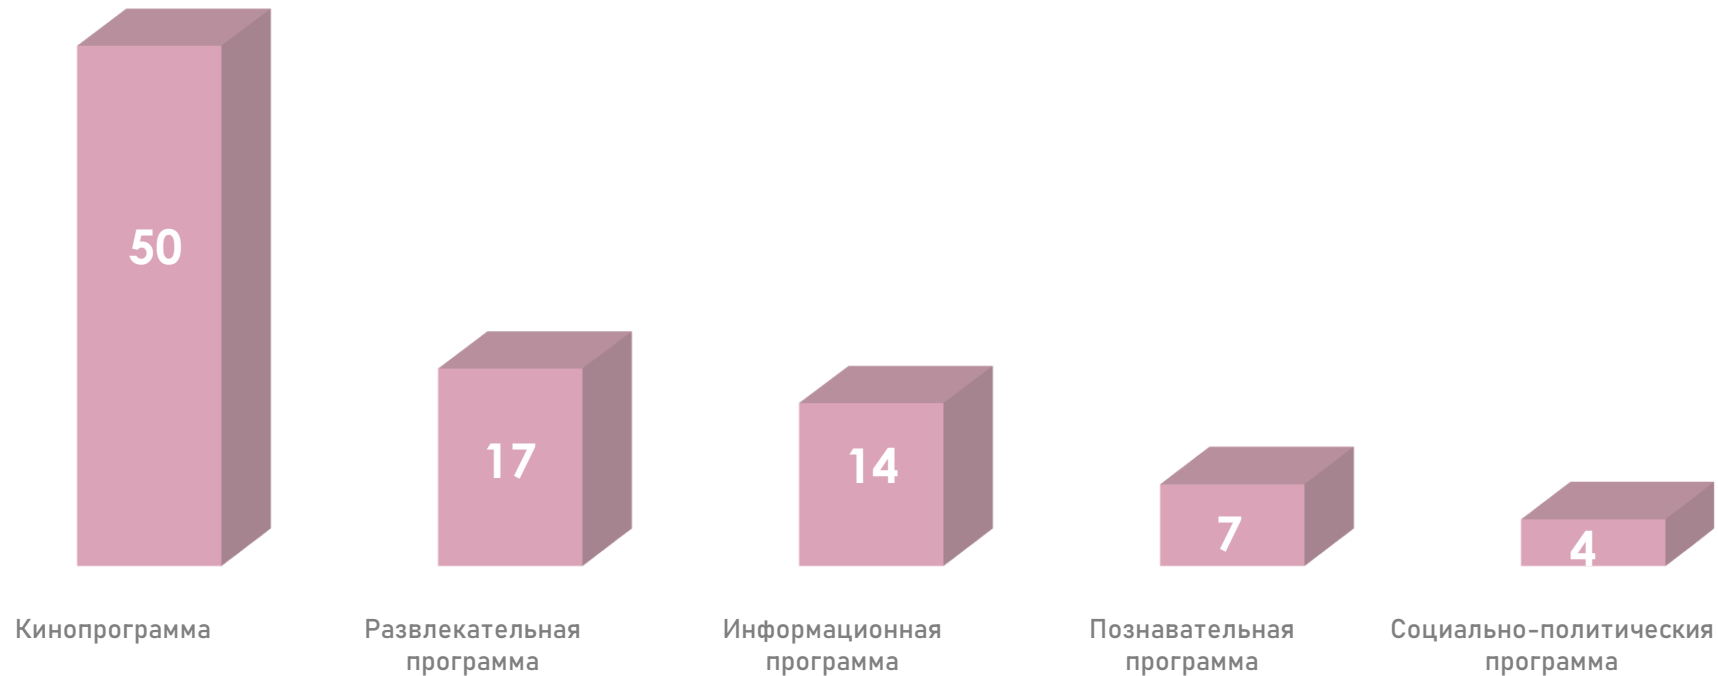

ТОП 5 ЖАНРОВ СРЕДИ ЗРИТЕЛЕЙ, AvAudView(V%)

В ноябре по сравнению с октябром в топ 5 востребованных жанров среди зрителей вошла социально-политическая программа вместо музыкальной программы.