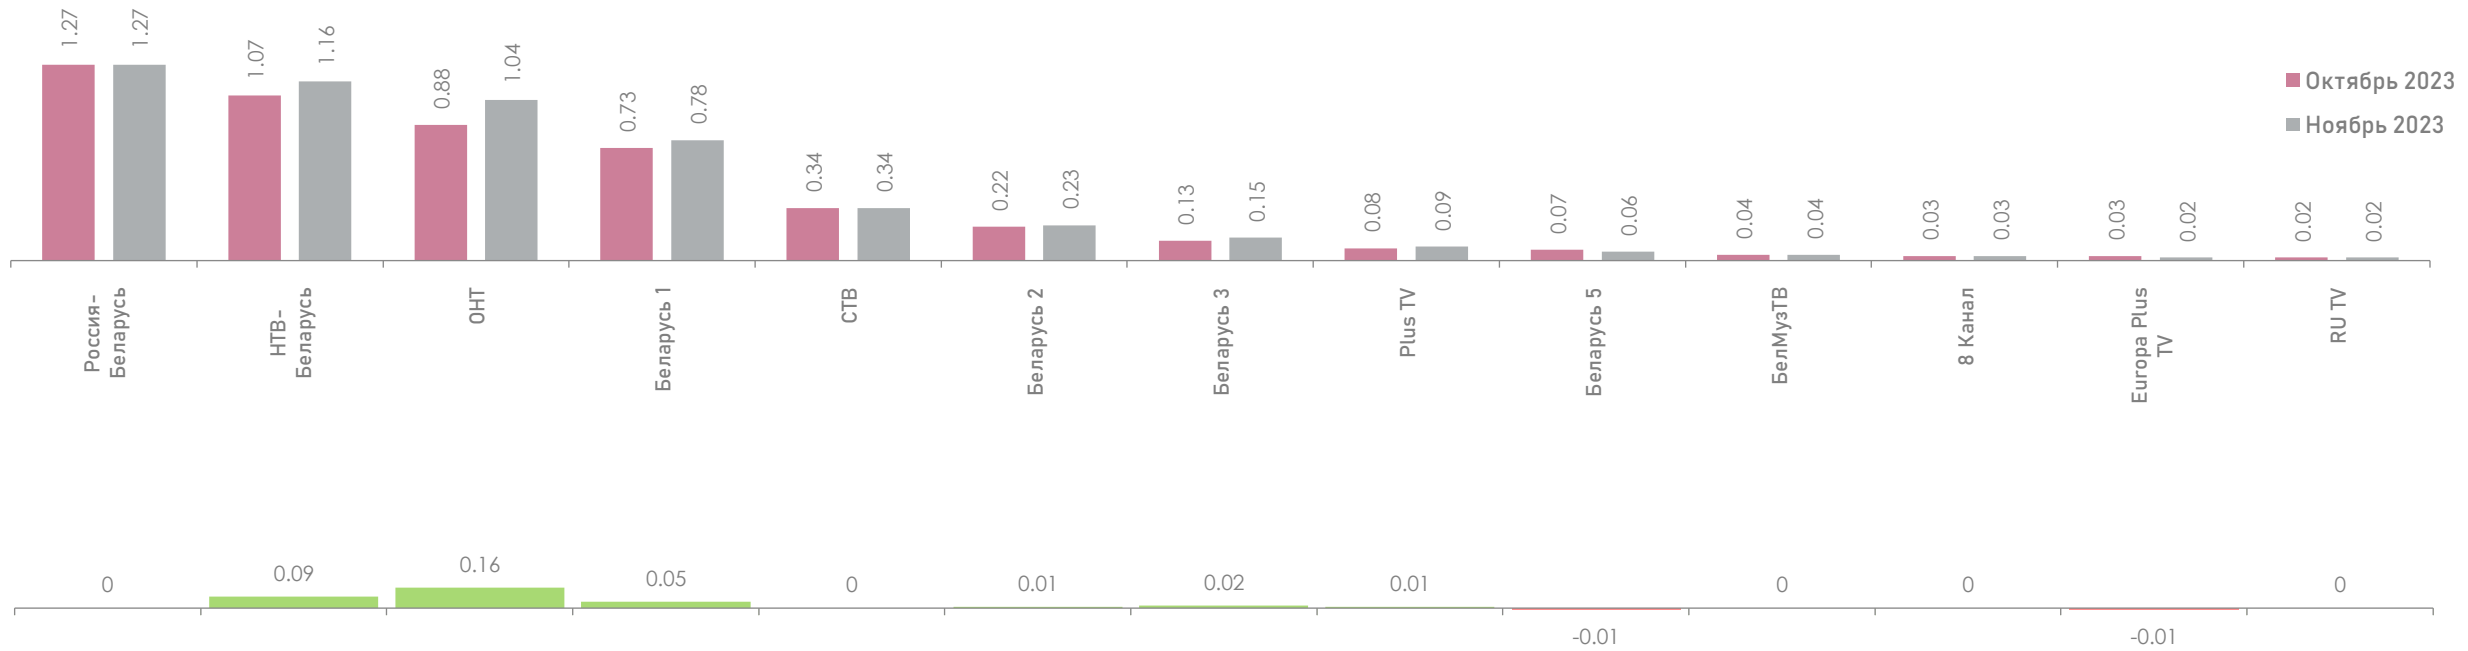

ДИНАМИКА СРЕДНЕСУТОЧНОГО РЕЙТИНГА, Rtg%