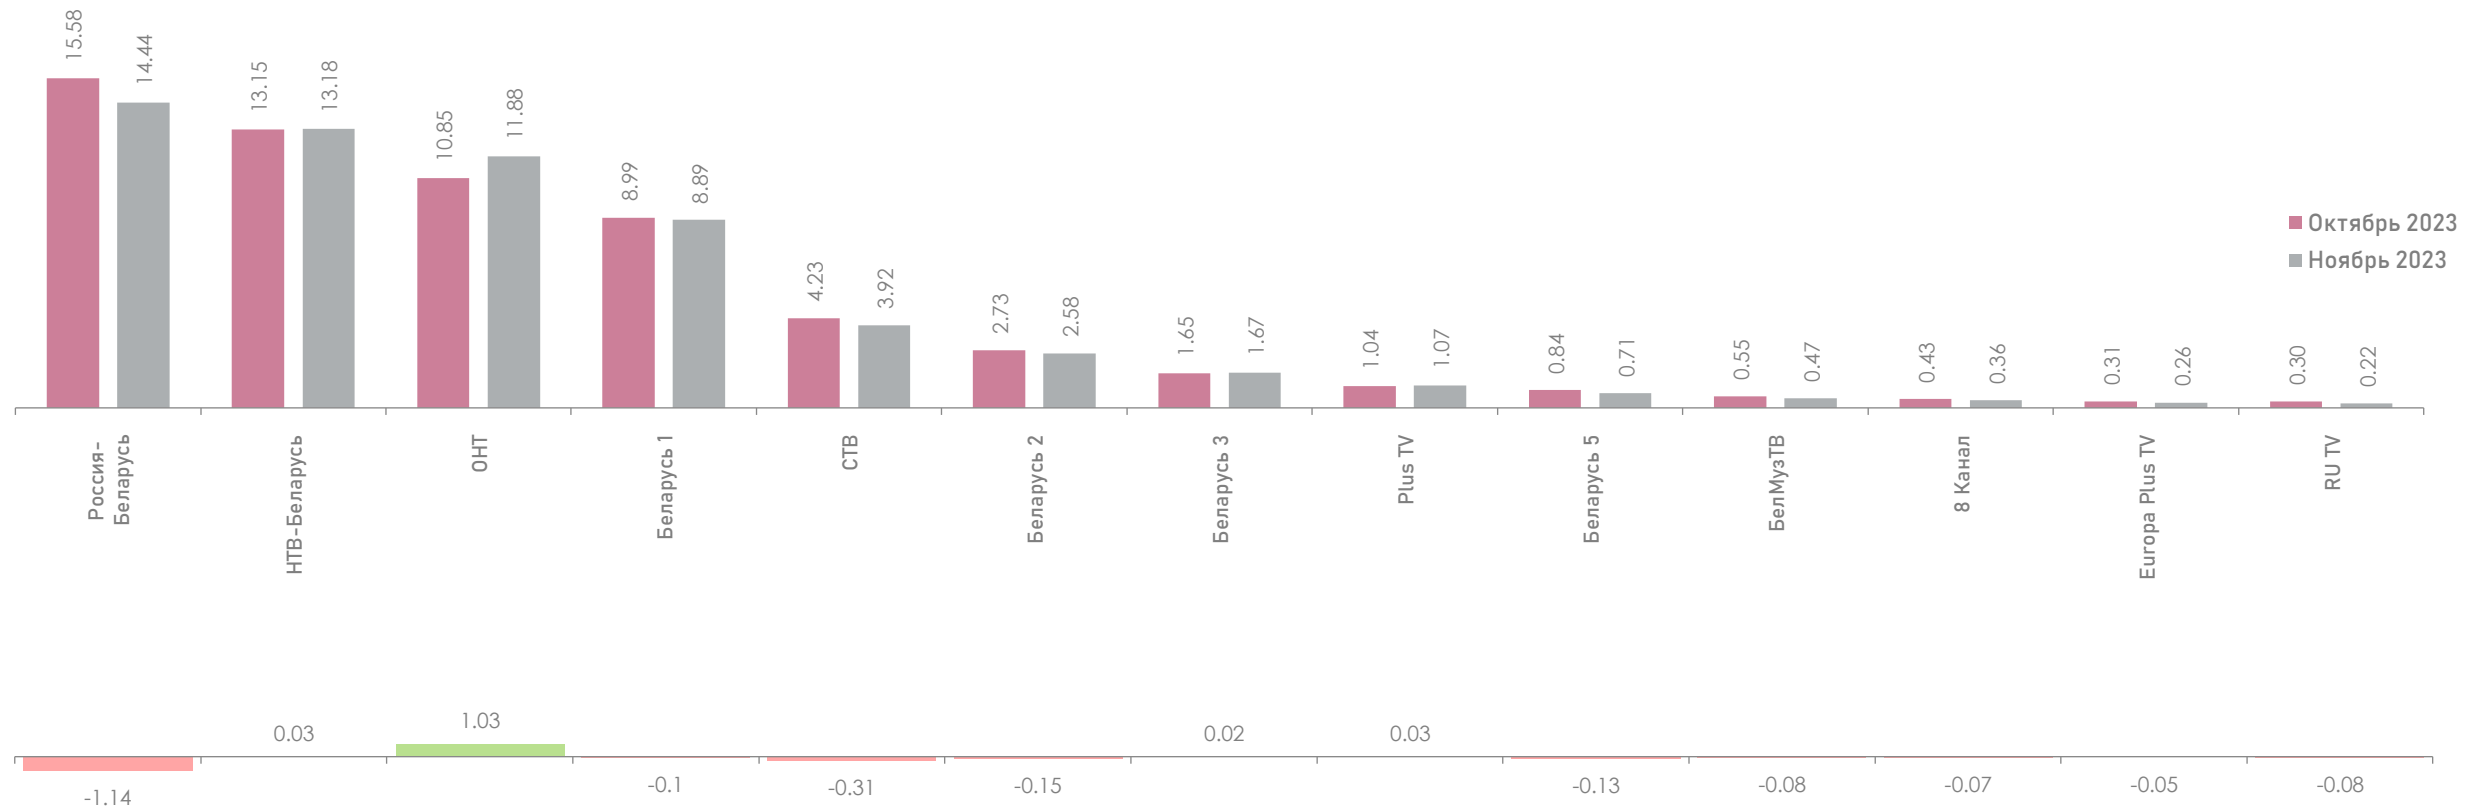

ДИНАМИКА СРЕДНЕСУТОЧНОЙ ДОЛИ, Share%