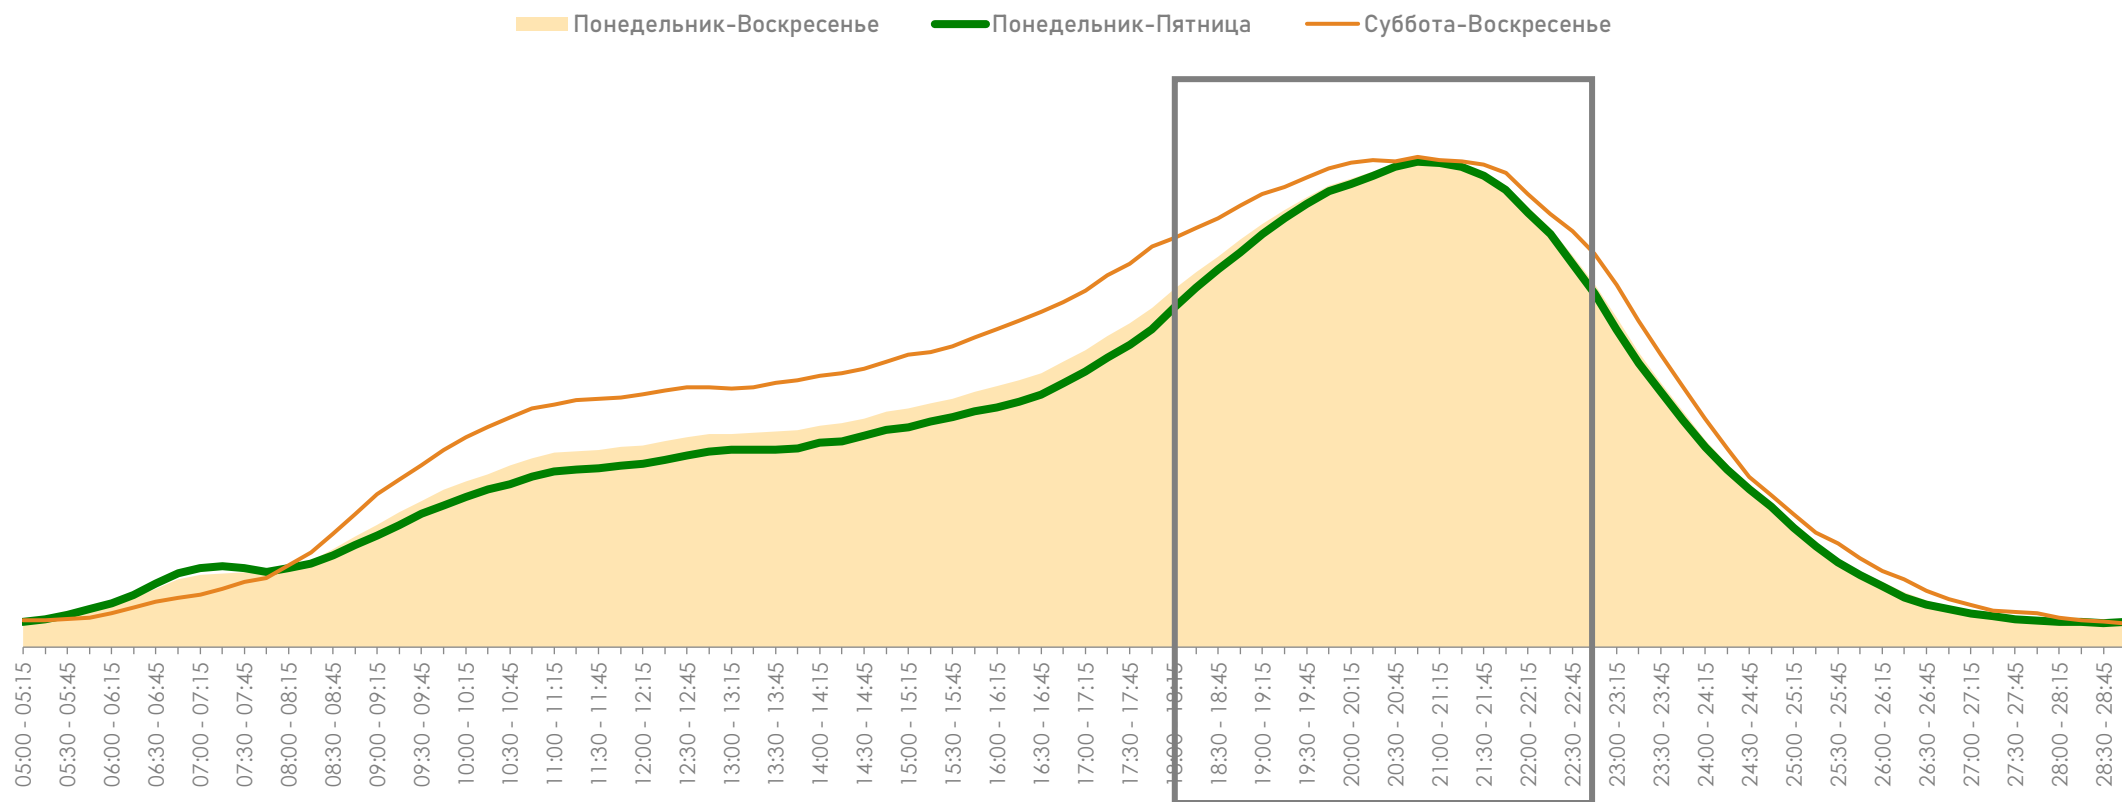

РИТМ ЖИЗНИ АУДИТОРИИ ТЕЛЕВИДЕНИЯ, Rtg%

Максимальный объем аудитории в ноябре был зарегистрирован и в будни, и в выходные с 18:00 по 22:45.

Зрительская активность была выше в субботу-воскресенье по сравнению с понедельником-пятницей с 08:00 до 28:45 на 18.3% и ниже в 05:15-08:00 на 27%.