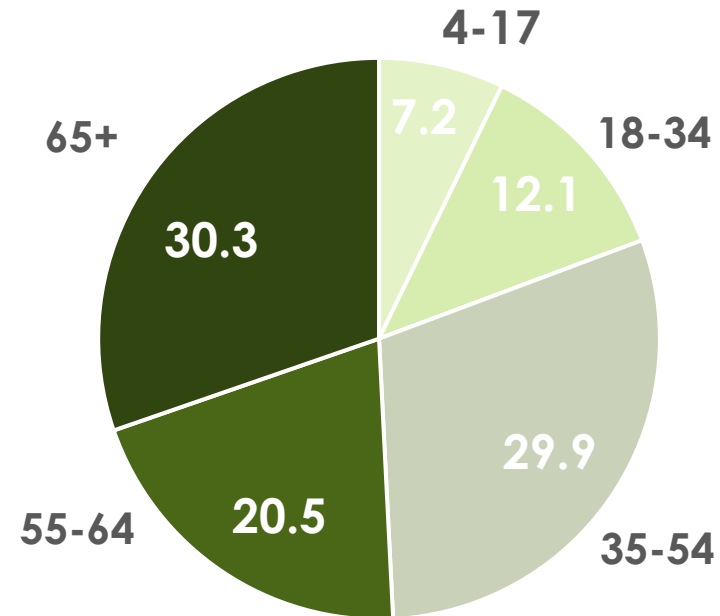

Среднее время просмотра среди населения (AvAud(All), мин.)

В ноябре по сравнению с октябрём также увеличилось среднесуточное время просмотра ТВ среди населения: **+7.08%** (+14.26 мин.).

# РИТМ ЖИЗНИ АУДИТОРИИ ТЕЛЕВИДЕНИЯ, Rtg%

Максимальный объем аудитории в ноябре был зарегистрирован и в будни, и в выходные с 18:00 по 22:45.

Зрительская активность была выше в субботу-воскресенье по сравнению с понедельником-пятницей с 08:00 до 28:45 на 18.3% и ниже в 05:15-08:00 на 27%.

# ПОЛОВОЗРАСТНАЯ СТРУКТУРА ТЕЛЕЗРИТЕЛЕЙ, TgSat%

В ноябре среди телезрителей доля женщин была выше, чем доля мужчин, при этом доля мужчин среди телезрителей уменьшилась по сравнению с октябрём.

В ноябре увеличилось количество телезрителей в возрастной группе 65+, а количество зрителей в группах 18-34, 35-54 и 55-64 лет незначительно уменьшилось.