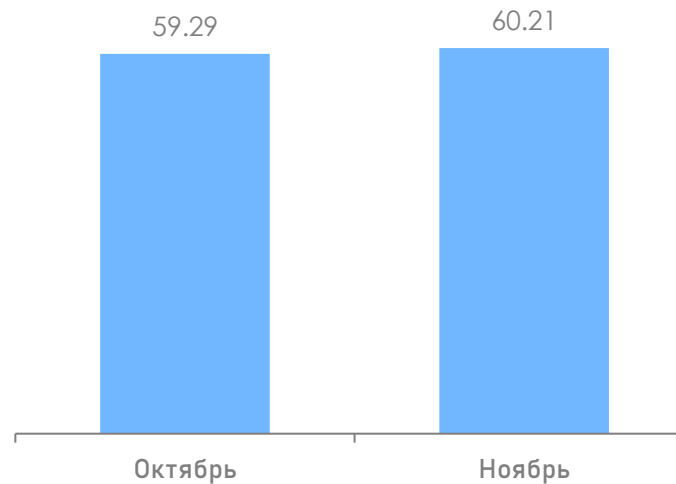

МЕТОДОЛОГИЧЕСКИЕ ОСНОВЫ

География:

Республика Беларусь.

Целевая аудитория:

Городское население в возрасте
4 лет и старше.

Отчетный период:

1-30 ноября 2022 г.

ИЗМЕНЕНИЕ АУДИТОРНЫХ ПОКАЗАТЕЛЕЙ ТВ

Среднесуточный рейтинг (Rtg),%

Увеличение рейтинга ТВ в ноябре по сравнению с октябрём составило **+4.58%** (+0.69 п.п.).

Среднесуточный охват (AvRch),%

Среднесуточный охват аудитории ТВ в ноябре по сравнению с октябрём увеличился на **+1.55%** (+0.92 п.п.).