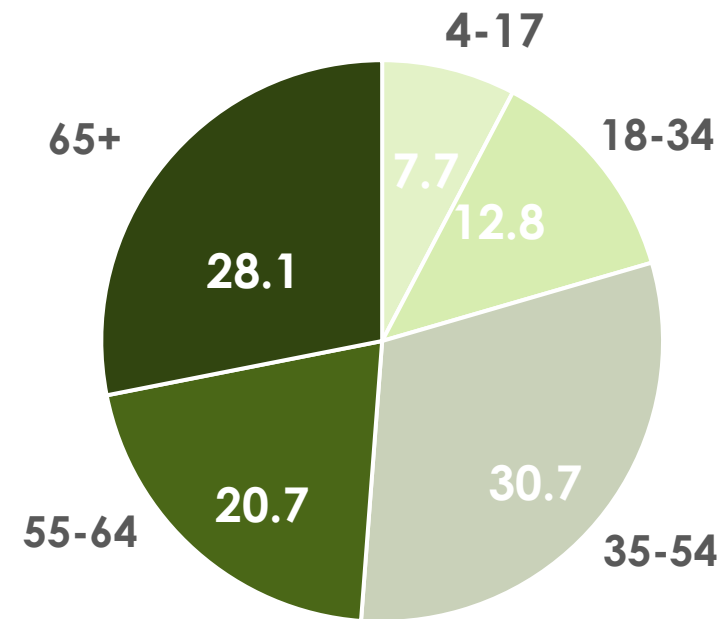

Среднесуточный рейтинг (Rtg),%

Увеличение рейтинга ТВ в ноябре по сравнению с октябрём составило **+4.58%** (+0.69 п.п.).

Среднесуточный охват (AvRch),%

Среднесуточный охват аудитории ТВ в ноябре по сравнению с октябрём увеличился на **+1.55%** (+0.92 п.п.).

Среднее время просмотра среди населения (AvAud(All), мин.)

В ноябре по сравнению с октябрём также увеличилось среднесуточное время просмотра ТВ среди населения: **+4.6%** (+9.97 мин.).

РИТМ ЖИЗНИ АУДИТОРИИ ТЕЛЕВИДЕНИЯ, Rtg%

Максимальный объем аудитории в ноябре был зарегистрирован и в будни, и в выходные с 18:00 по 23:00.

Зрительская активность была выше в субботу-воскресенье по сравнению с понедельником-пятницей в **08:30-20:45** на **21.6%**; в **21:45-29:00** на **9.2%** и ниже в **05:30-08:15** на **25.3%**; в **21:00-21:30** на **1.3%**.

ПОЛОВОЗРАСТНАЯ СТРУКТУРА ТЕЛЕЗРИТЕЛЕЙ, TgSat%

В ноябре среди телезрителей доля женщин была выше, чем доля мужчин.

В ноябре уменьшилось количество телезрителей в возрастной группе 18-34 и увеличилось в группе 35-54, в остальных категориях количество аудитории осталось практически неизменным.