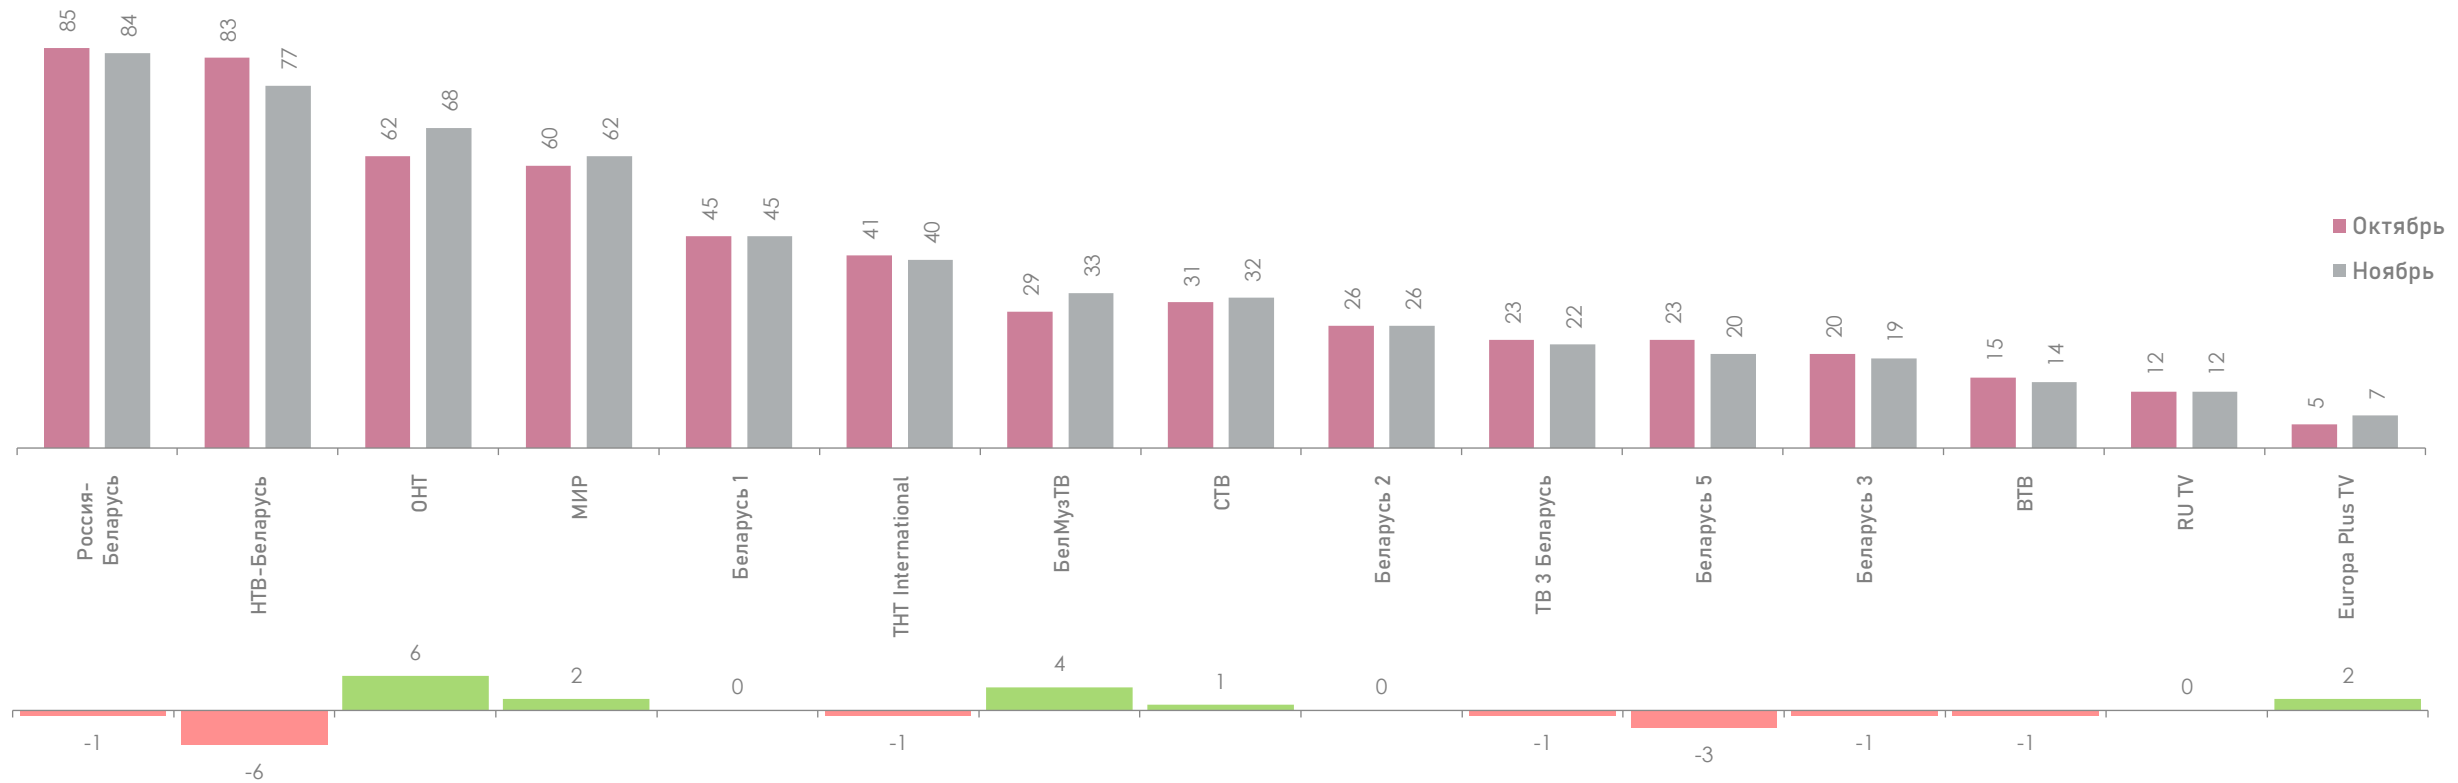

ДИНАМИКА СРЕДНЕГО ВРЕМЕНИ ПРОСМОТРА СРЕДИ ЗРИТЕЛЕЙ, AvAudView, мин.