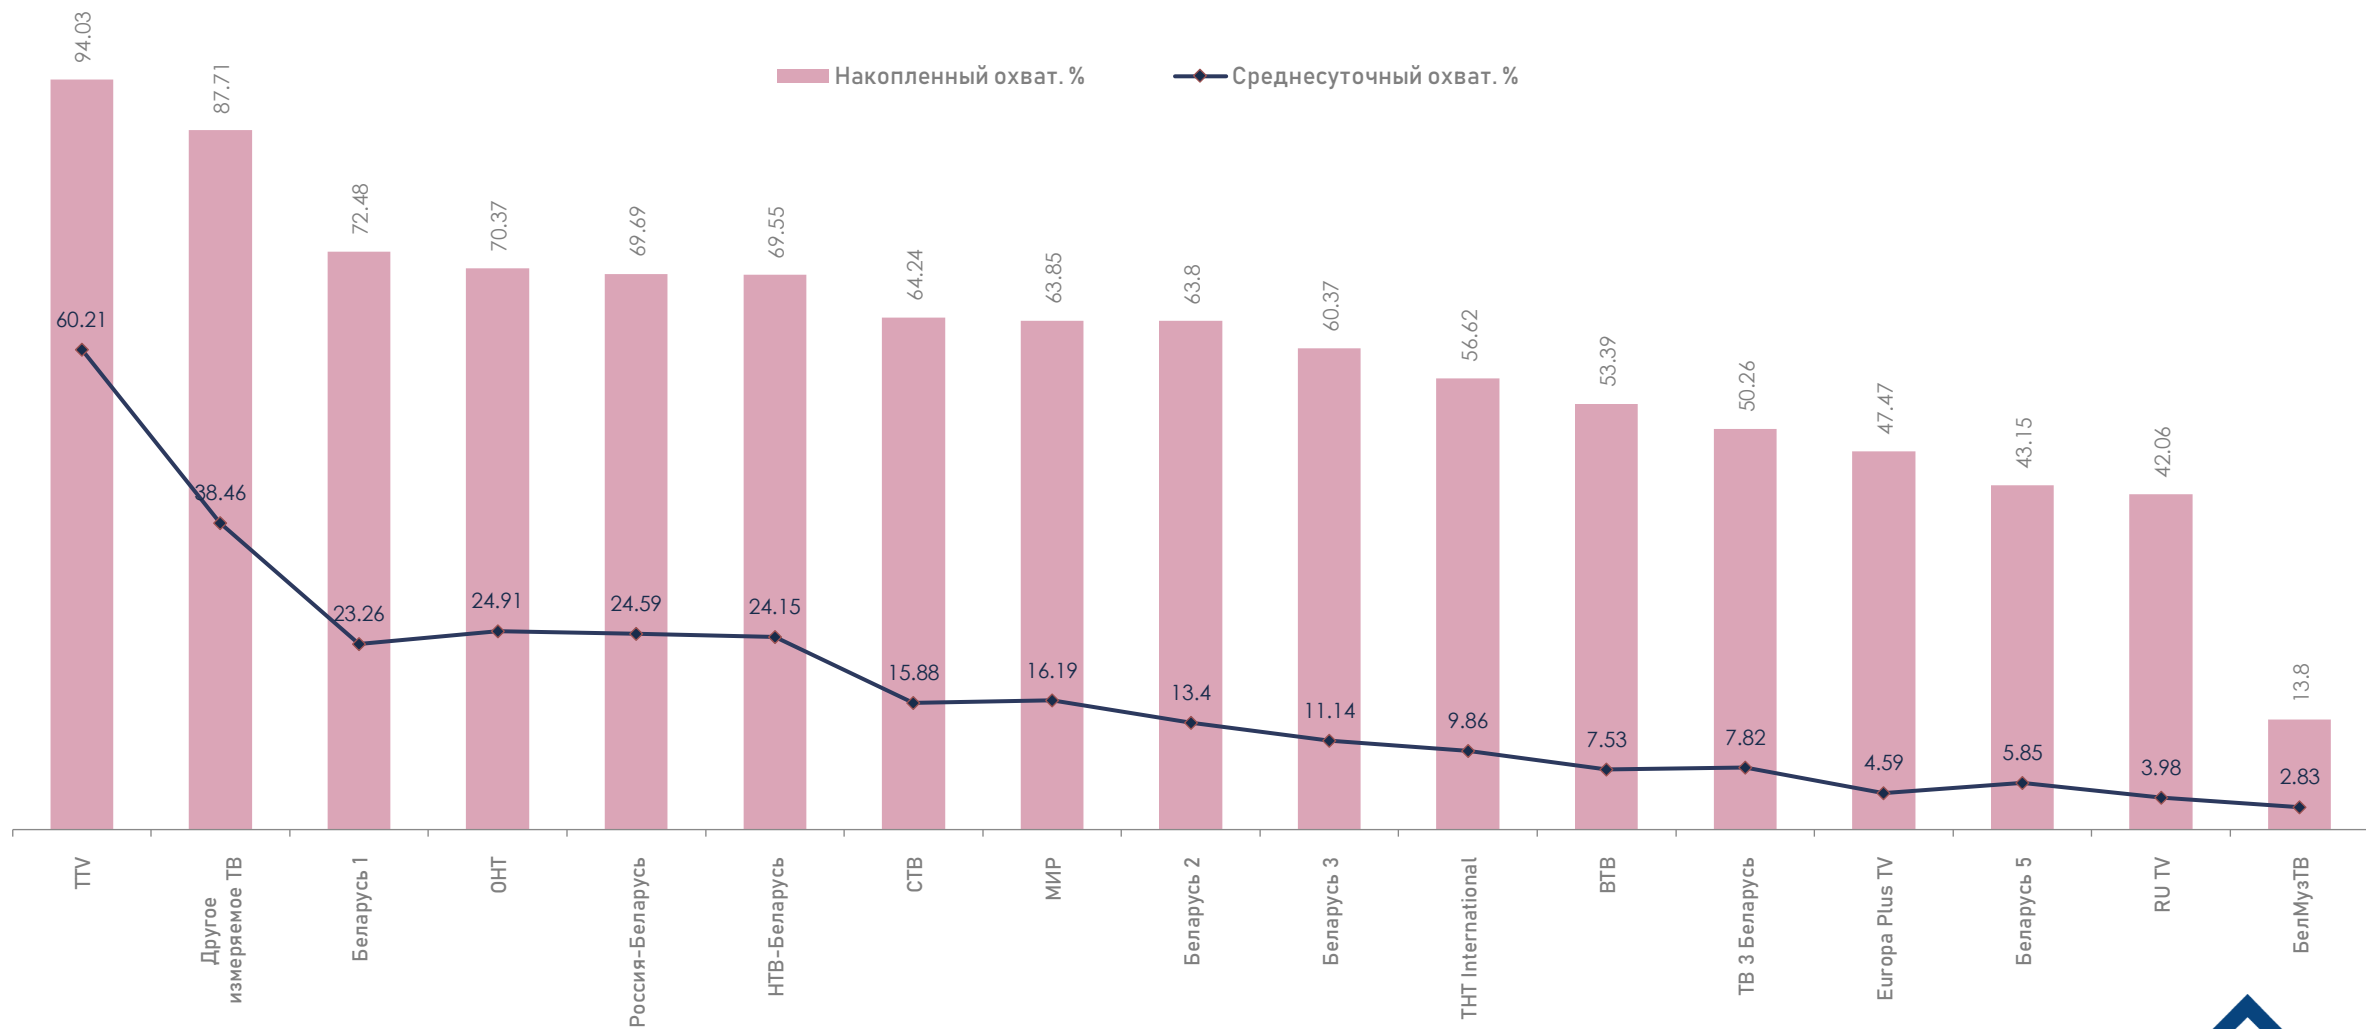

ДИНАМИКА СРЕДНЕСУТОЧНОГО РЕЙТИНГА, Rtg%

ДИНАМИКА СРЕДНЕСУТОЧНОЙ ДОЛИ, Share%

ДИНАМИКА СРЕДНЕСУТОЧНОГО ОХВАТА, AvRch%

ОХВАТЫ ТЕЛЕКАНАЛОВ, Rch%, AvRch%

*В ноябре 2022 года в среднем 60.21% населения ежедневно включали телевизор.