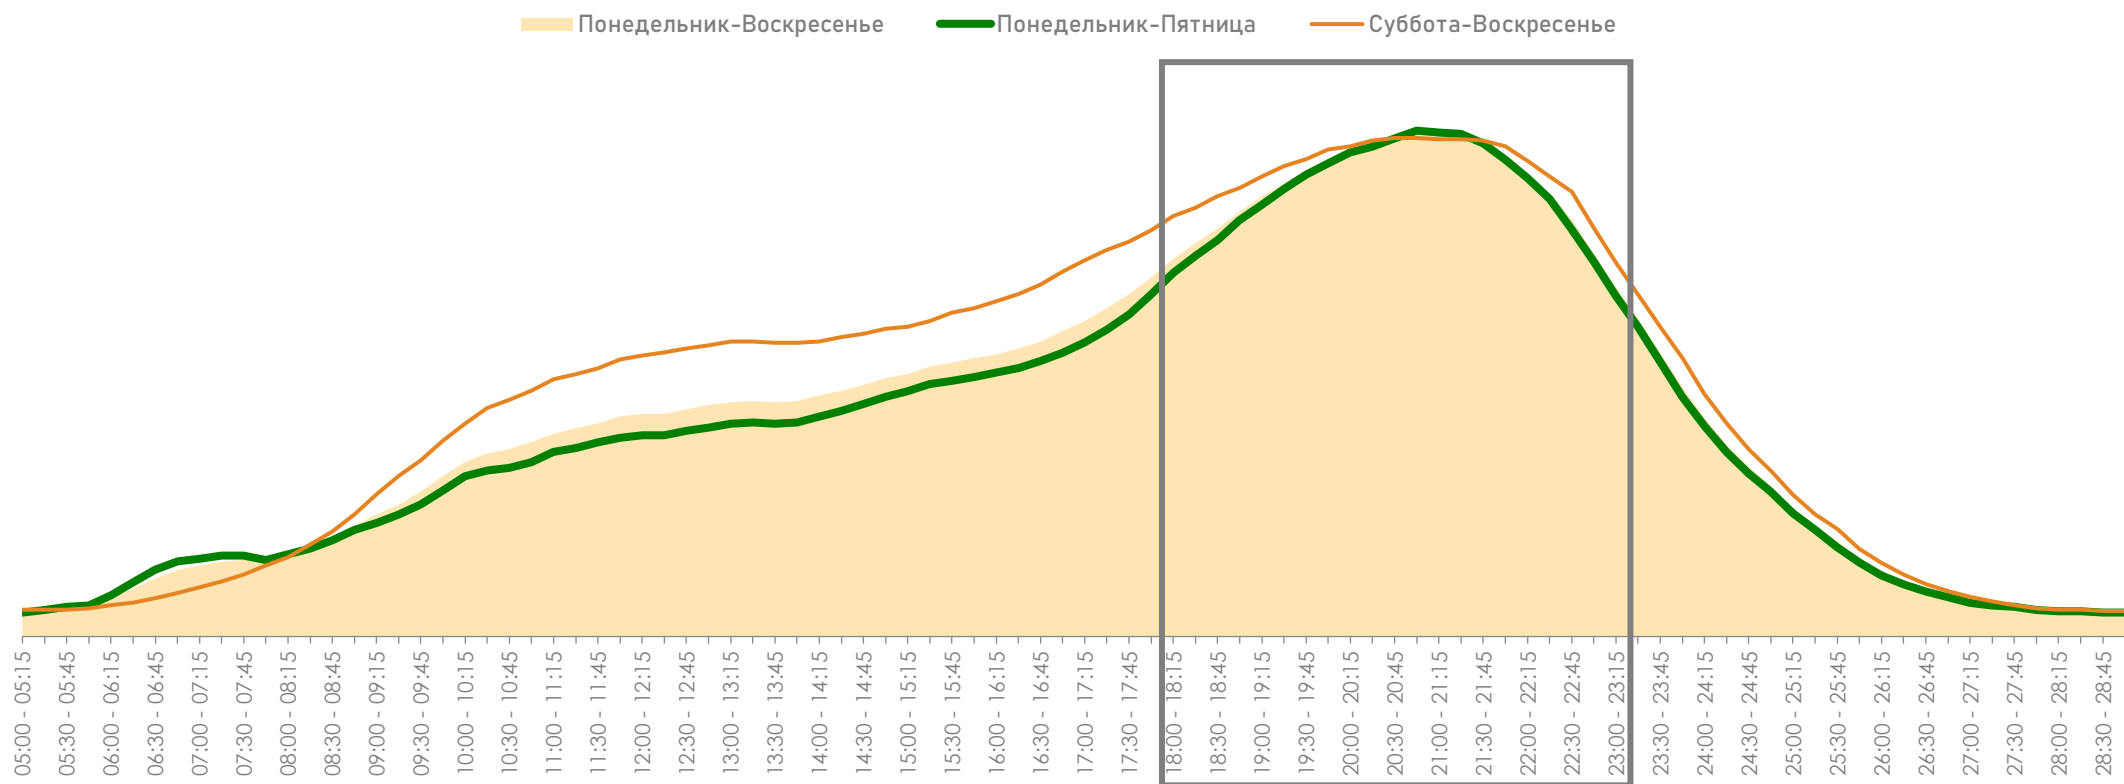

РИТМ ЖИЗНИ АУДИТОРИИ ТЕЛЕВИДЕНИЯ, Rtg%

Максимальный объем аудитории в ноябре был зарегистрирован и в будни, и в выходные с 18:00 по 23:00.

Зрительская активность была выше в субботу-воскресенье по сравнению с понедельником-пятницей в **08:30-20:45** на **21.6%**; в **21:45-29:00** на **9.2%** и ниже в **05:30-08:15** на **25.3%**; в **21:00-21:30** на **1.3%**.