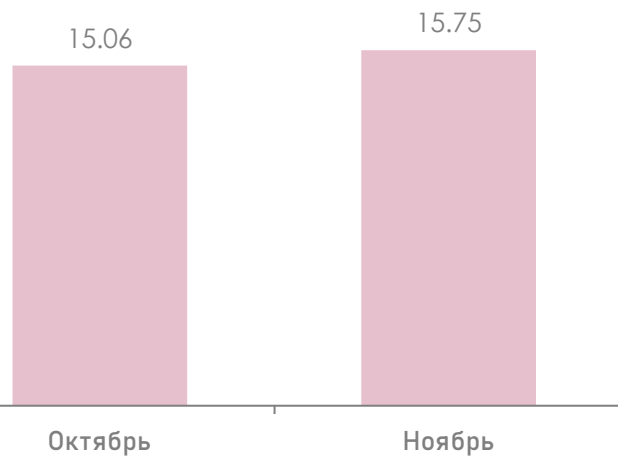

МЕТОДОЛОГИЧЕСКИЕ ОСНОВЫ

География:

Республика Беларусь.

Целевая аудитория:

Городское население в возрасте
4 лет и старше.

Отчетный период:

1-30 ноября 2022 г.

ИЗМЕНЕНИЕ АУДИТОРНЫХ ПОКАЗАТЕЛЕЙ ТВ

Среднесуточный рейтинг (Rtg),%

Увеличение рейтинга ТВ в ноябре по сравнению с октябрём составило **+4.58%** (+0.69 п.п.).

Среднесуточный охват (AvRch),%

Среднесуточный охват аудитории ТВ в ноябре по сравнению с октябрём увеличился на **+1.55%** (+0.92 п.п.).