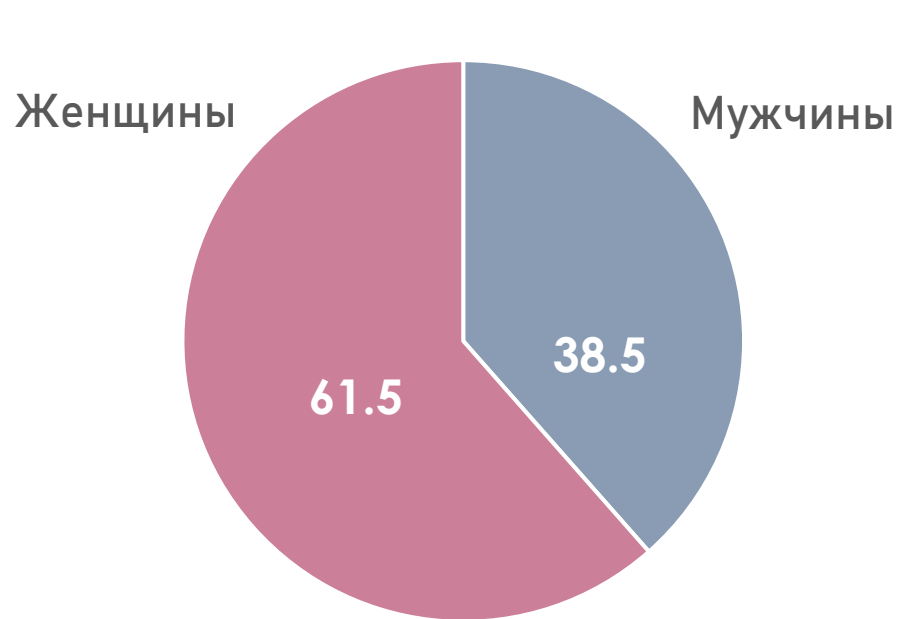

Среднее время просмотра среди населения (AvAud(All), мин.)

В ноябре по сравнению с октябрём также увеличилось среднесуточное время просмотра ТВ среди населения: **+4.6%** (+9.97 мин.).

РИТМ ЖИЗНИ АУДИТОРИИ ТЕЛЕВИДЕНИЯ, Rtg%

ПОЛОВОЗРАСТНАЯ СТРУКТУРА ТЕЛЕЗРИТЕЛЕЙ, TgSat%

В ноябре среди телезрителей доля женщин была выше, чем доля мужчин.

В ноябре уменьшилось количество телезрителей в возрастной группе 18-34 и увеличилось в группе 35-54, в остальных категориях количество аудитории осталось практически неизменным.