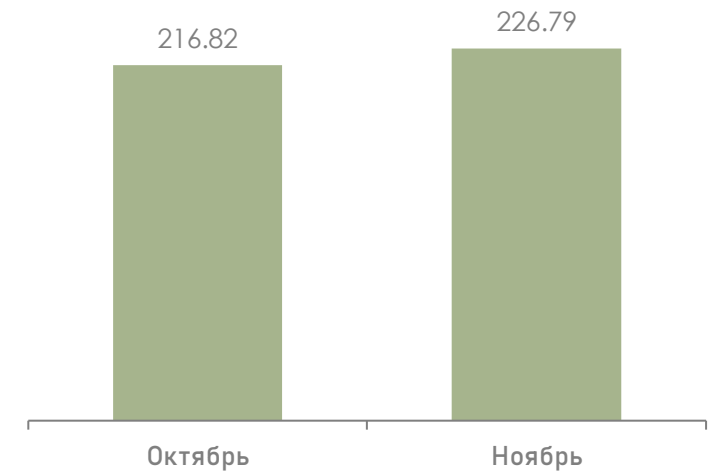

Среднесуточный рейтинг (Rtg),%

Увеличение рейтинга ТВ в ноябре по сравнению с октябрём составило **+4.58%** (+0.69 п.п.).

Среднесуточный охват (AvRch),%

Среднесуточный охват аудитории ТВ в ноябре по сравнению с октябрём увеличился на **+1.55%** (+0.92 п.п.).

Среднее время просмотра среди населения (AvAud(All), мин.)

В ноябре по сравнению с октябрём также увеличилось среднесуточное время просмотра ТВ среди населения: **+4.6%** (+9.97 мин.).

РИТМ ЖИЗНИ АУДИТОРИИ ТЕЛЕВИДЕНИЯ, Rtg%