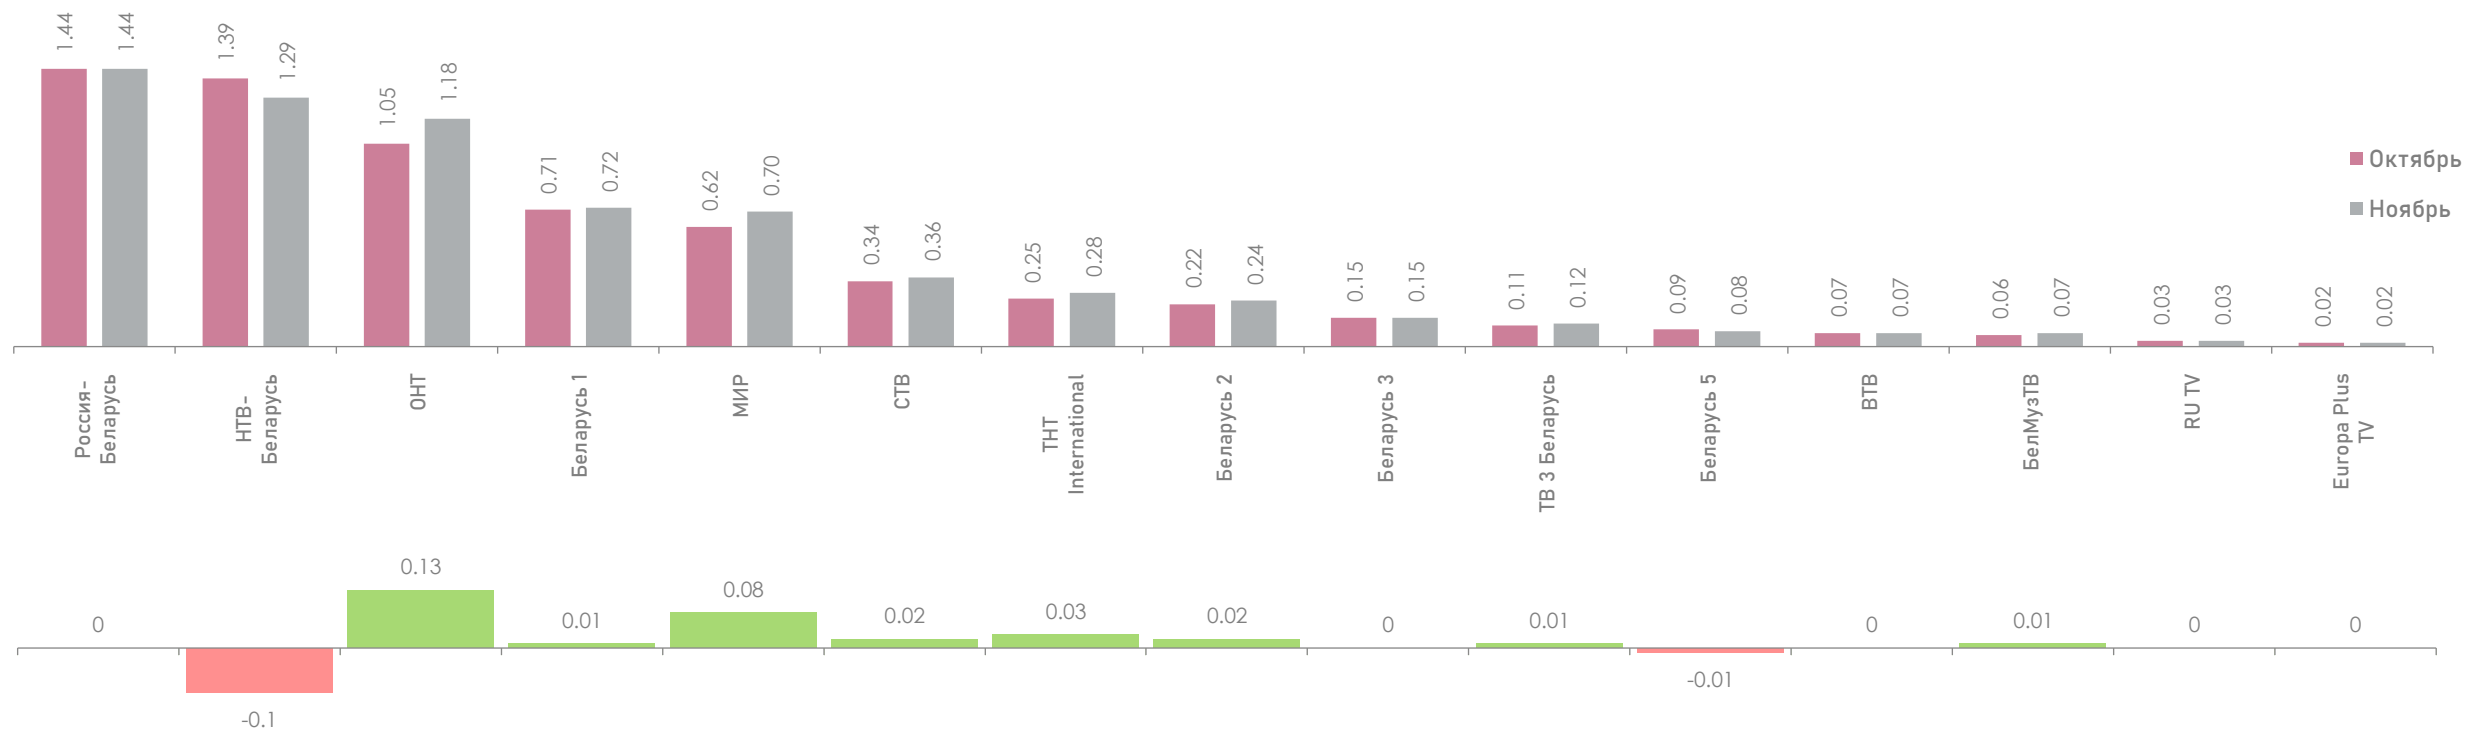

ДИНАМИКА СРЕДНЕСУТОЧНОГО РЕЙТИНГА, Rtg%