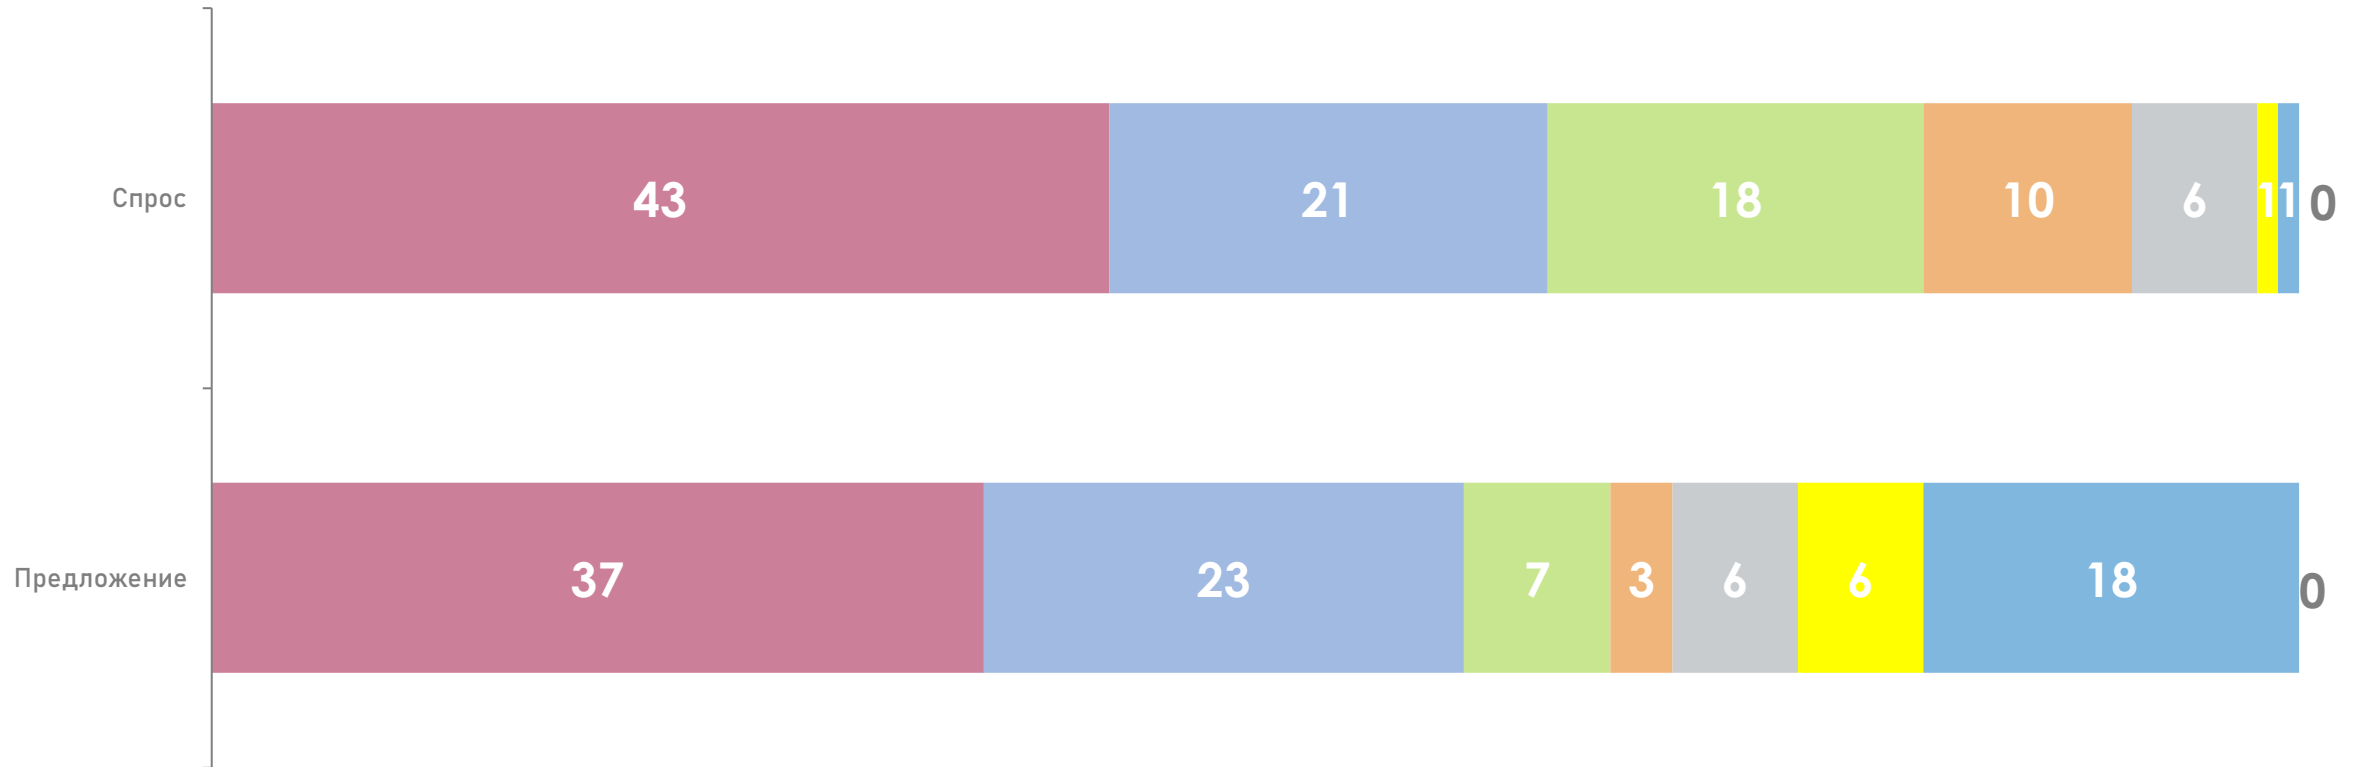

СПРОС И ПРЕДЛОЖЕНИЕ ПО ЖАНРАМ ТЕЛЕПЕРЕДАЧ, Duration%, AvAudAll(V%)

- Кинопрограмма
- Развлекательная программа
- Информационная программа
- Социально-политическая программа
- Познавательная программа
- Спорт
- Музыкальная программа
- Детская программа

*Предложение – процентное распределение по жанровому наполнению.
Спрос – процентное распределение по жанровому предпочтению.