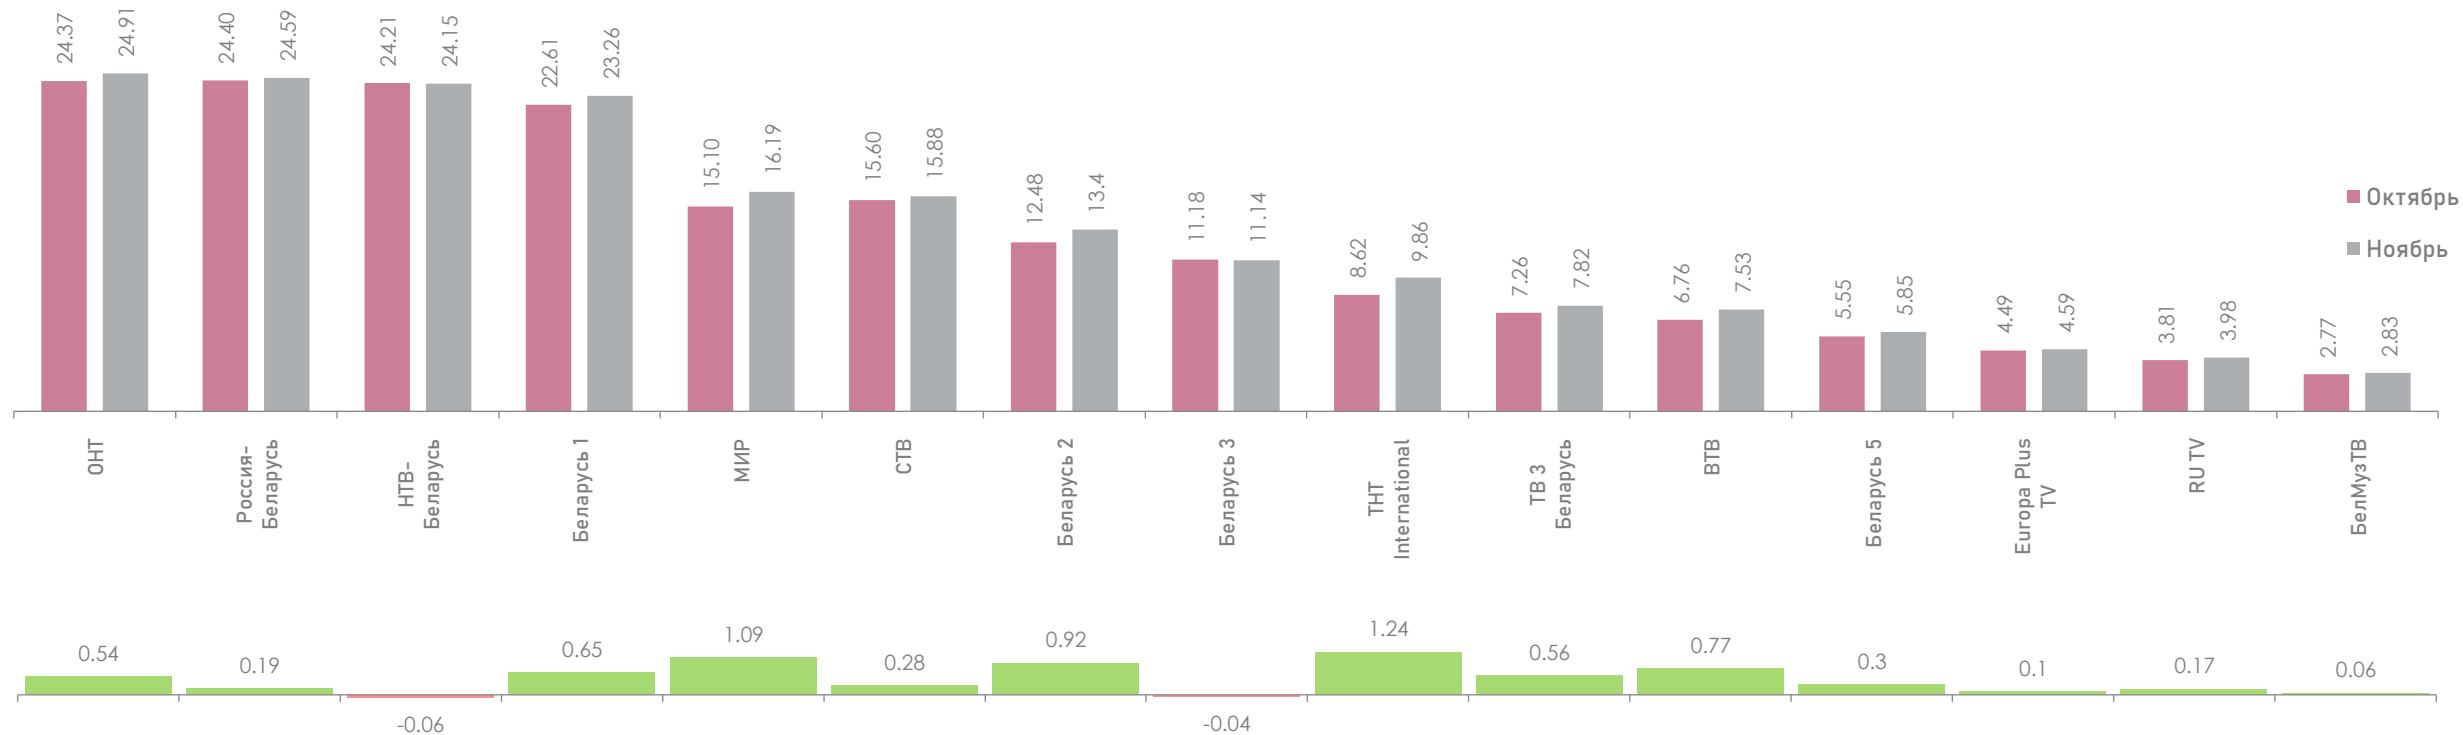

- Кинопрограмма
- Развлекательная программа
- Информационная программа
- Социально-политическая программа
- Познавательная программа
- Спорт
- Музыкальная программа
- Детская программа

*Предложение – процентное распределение по жанровому наполнению.
Спрос – процентное распределение по жанровому предпочтению.

ДИНАМИКА СРЕДНЕСУТОЧНОГО РЕЙТИНГА, Rtg%

ДИНАМИКА СРЕДНЕСУТОЧНОЙ ДОЛИ, Share%

ДИНАМИКА СРЕДНЕСУТОЧНОГО ОХВАТА, AvRch%

ОХВАТЫ ТЕЛЕКАНАЛОВ, Rch%, AvRch%

*В ноябре 2022 года в среднем 60.21% населения ежедневно включали телевизор.