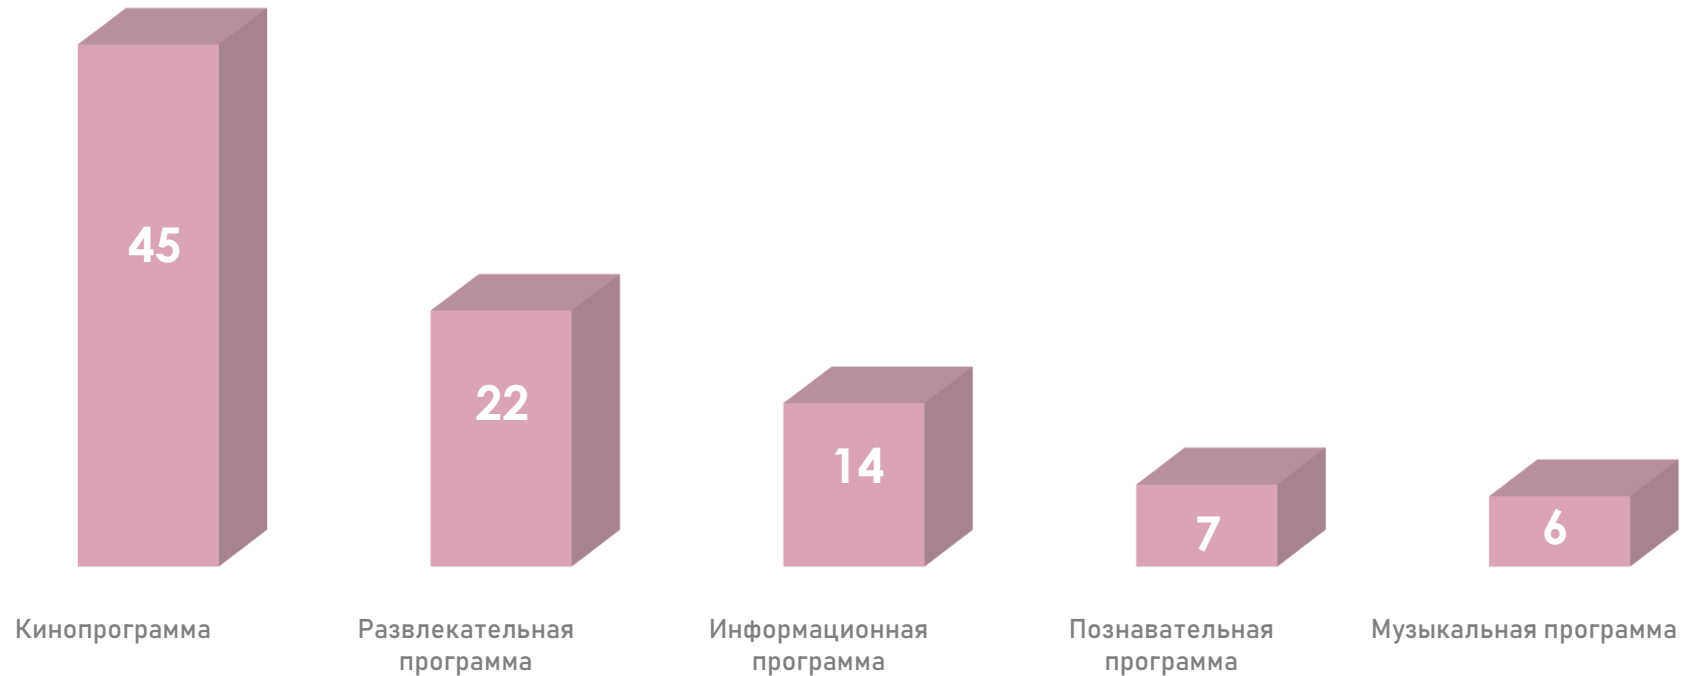

ТОП 5 ЖАНРОВ СРЕДИ ЗРИТЕЛЕЙ, AvAudView(V%)

В ноябре по сравнению с августом в топ 5 востребованных жанров среди зрителей изменений не произошло.