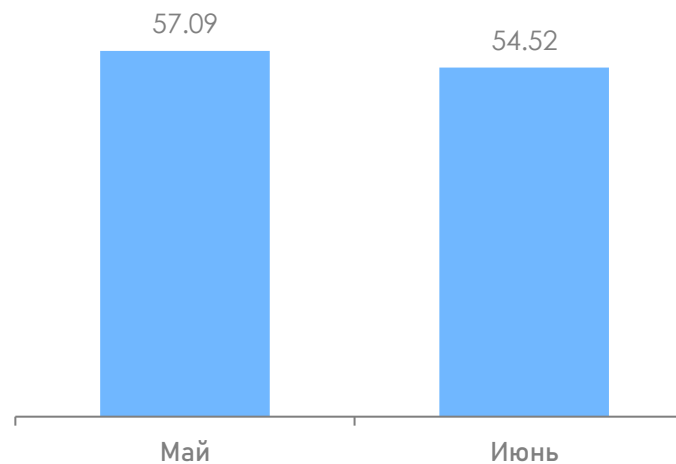

МЕТОДОЛОГИЧЕСКИЕ ОСНОВЫ

География:

Республика Беларусь.

Целевая аудитория:

Городское население в возрасте
4 лет и старше.

Отчетный период:

1-30 июня 2022 г.

ИЗМЕНЕНИЕ АУДИТОРНЫХ ПОКАЗАТЕЛЕЙ ТВ

Среднесуточный рейтинг (Rtg),%

Снижение рейтинга всех измеряемых телеканалов в июне по сравнению с маем составило -8.0% (-1.06 п.п.).

Среднесуточный охват (AvRch),%

Среднесуточный охват аудитории ТВ в июне по сравнению с маем уменьшился: -4.50% (-2.57 п.п.).