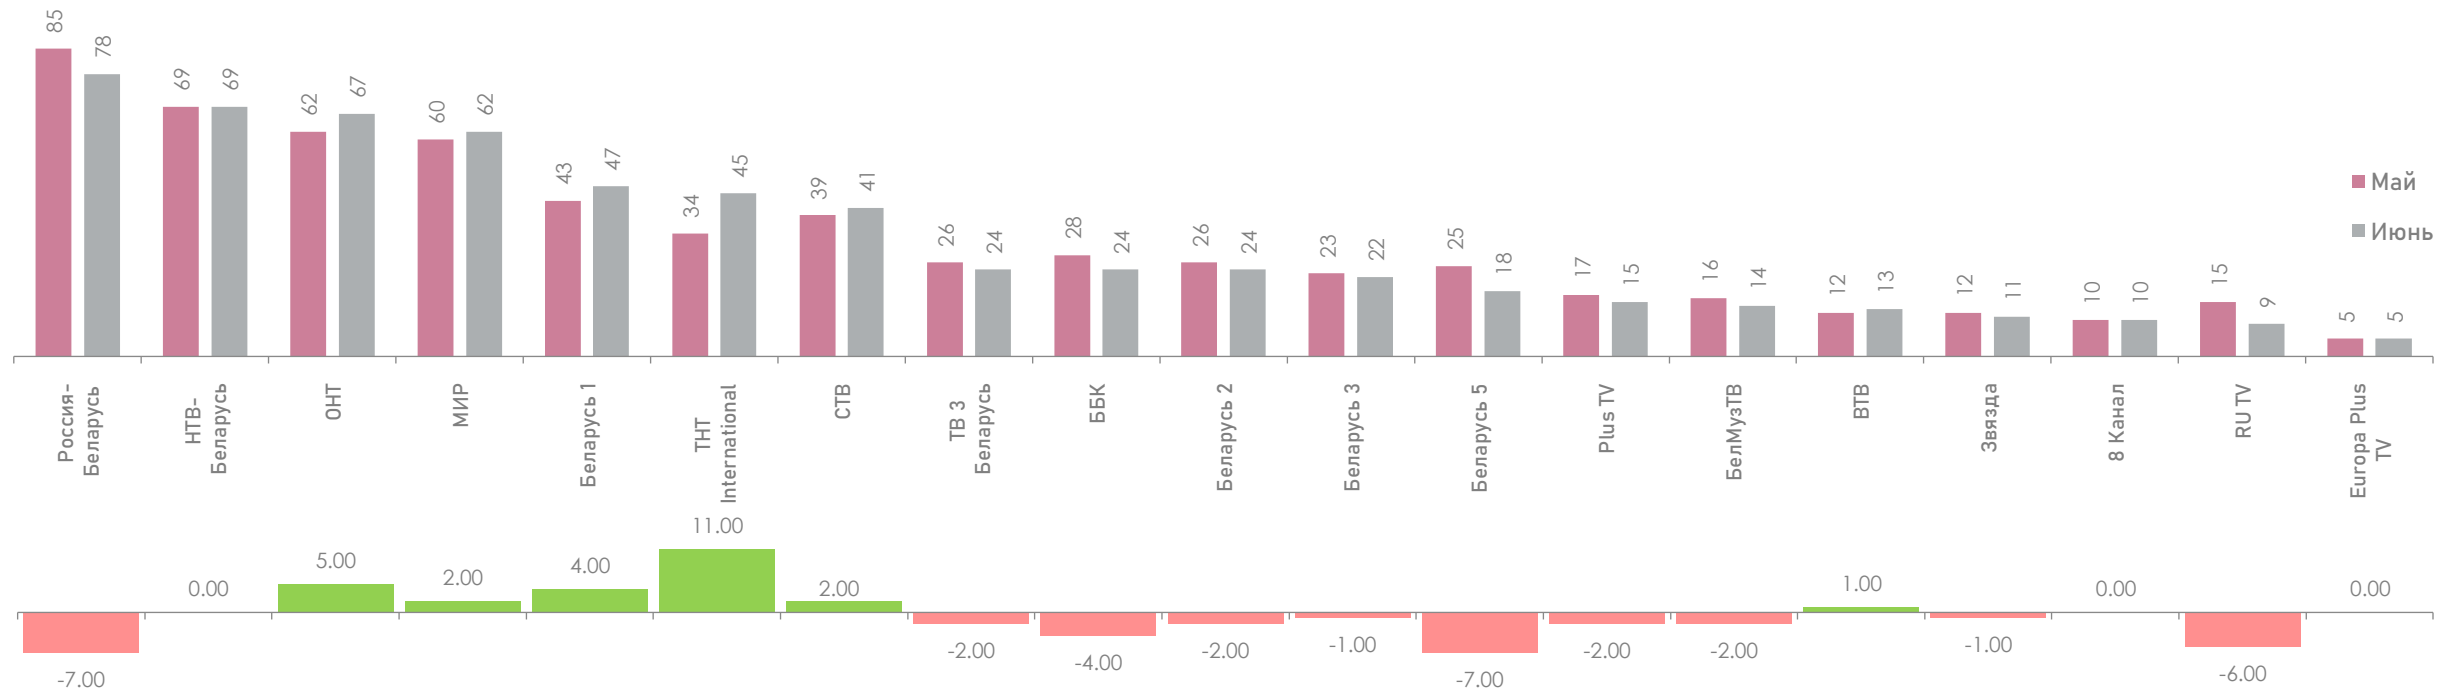

*Предложение – процентное распределение по жанровому наполнению.
Спрос – процентное распределение по жанровому предпочтению.

ДИНАМИКА СРЕДНЕСУТОЧНОГО РЕЙТИНГА, Rtg%

ДИНАМИКА СРЕДНЕСУТОЧНОЙ ДОЛИ, Share%

ДИНАМИКА СРЕДНЕСУТОЧНОГО ОХВАТА, AvRch%

ОХВАТЫ ТЕЛЕКАНАЛОВ, Rch%, AvRch%

*В июне 2022 года в среднем 57.09% населения ежедневно включали измеряемые телеканалы.

ДИНАМИКА СРЕДНЕГО ВРЕМЕНИ ПРОСМОТРА СРЕДИ ЗРИТЕЛЕЙ, AvAudView, мин.

ТОП 15 ПРОГРАММ НА ТЕЛЕКАНАЛАХ, Rtg%