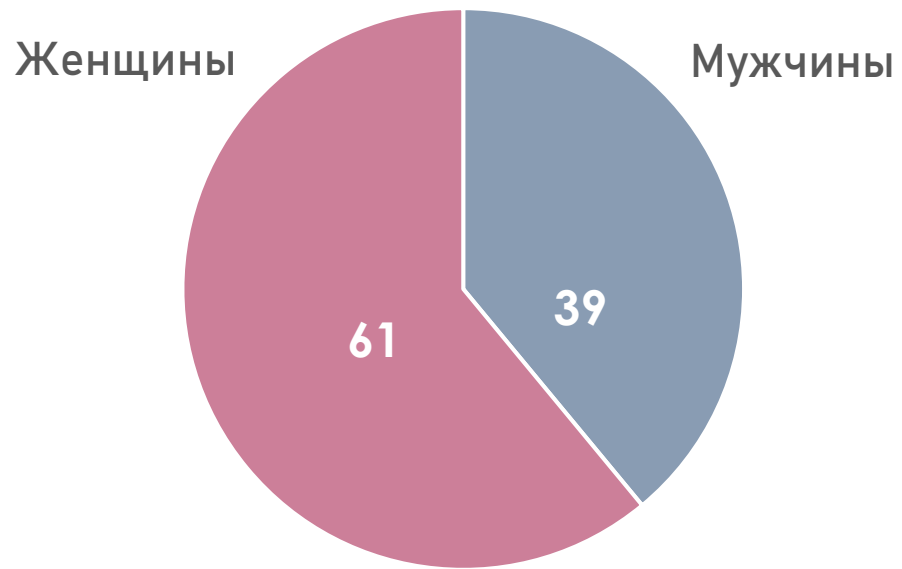

Среднесуточный рейтинг (Rtg),%

Снижение рейтинга всех измеряемых телеканалов в июне по сравнению с маем составило -8.0% (-1.06 п.п.).

Среднесуточный охват (AvRch),%

Среднесуточный охват аудитории ТВ в июне по сравнению с маем уменьшился: -4.50% (-2.57 п.п.).

Среднее время просмотра среди населения (AvAud(All), мин.)

В июне по сравнению с маем также сократилось среднесуточное время просмотра ТВ среди населения: -7.98% (-15.22 мин.).

РИТМ ЖИЗНИ АУДИТОРИИ ТЕЛЕВИДЕНИЯ, Rtg%

Максимальный объем аудитории в июне был зарегистрирован и в будни, и в выходные с 18:00 по 23:00.

Зрительская активность была выше в субботу-воскресенье по сравнению с понедельником-пятницей в **08:15-18:30** на **11.8%**; **23:30-28:45** на **13.7%** и ниже в **05:15-08:00** на **27.4%**; **18:45-22:15** на **5.5%**.

ПОЛОВОЗРАСТНАЯ СТРУКТУРА ТЕЛЕЗРИТЕЛЕЙ, TgSat%

В июне среди телезрителей доля женщин была выше, чем доля мужчин.

В июне количество телезрителей в возрастных группах 35-54 и 55-64 было примерно равно.

ТОП 5 ЖАНРОВ СРЕДИ ЗРИТЕЛЕЙ, AvAudView(V%)