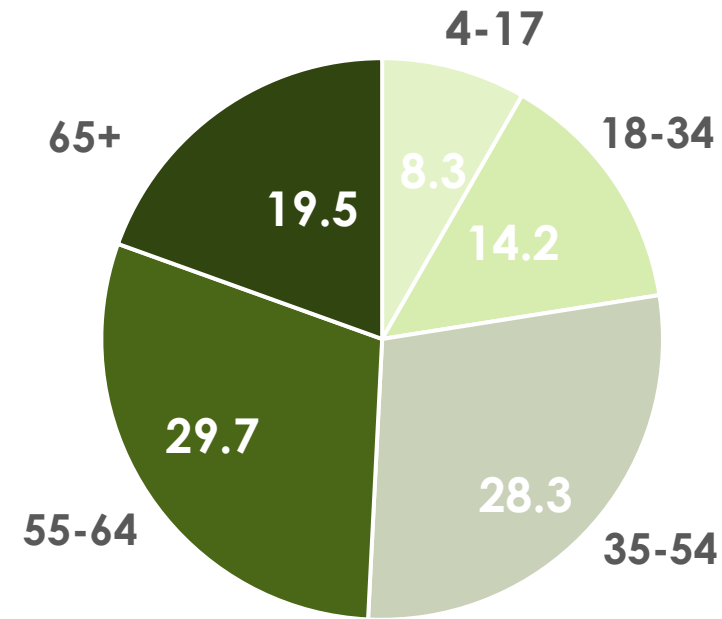

Среднесуточный рейтинг (Rtg),%

Снижение рейтинга всех измеряемых телеканалов в июне по сравнению с маем составило -8.0% (-1.06 п.п.).

Среднесуточный охват (AvRch),%

Среднесуточный охват аудитории ТВ в июне по сравнению с маем уменьшился: -4.50% (-2.57 п.п.).

Среднее время просмотра среди населения (AvAud(All), мин.)

В июне по сравнению с маем также сократилось среднесуточное время просмотра ТВ среди населения: -7.98% (-15.22 мин.).

РИТМ ЖИЗНИ АУДИТОРИИ ТЕЛЕВИДЕНИЯ, Rtg%

Максимальный объем аудитории в июне был зарегистрирован и в будни, и в выходные с 18:00 по 23:00.

Зрительская активность была выше в субботу-воскресенье по сравнению с понедельником-пятницей в **08:15-18:30** на **11.8%**; **23:30-28:45** на **13.7%** и ниже в **05:15-08:00** на **27.4%**; **18:45-22:15** на **5.5%**.

ПОЛОВОЗРАСТНАЯ СТРУКТУРА ТЕЛЕЗРИТЕЛЕЙ, TgSat%

В июне среди телезрителей доля женщин была выше, чем доля мужчин.

В июне количество телезрителей в возрастных группах 35-54 и 55-64 было примерно равно.

ТОП 5 ЖАНРОВ СРЕДИ ЗРИТЕЛЕЙ, AvAudView(V%)