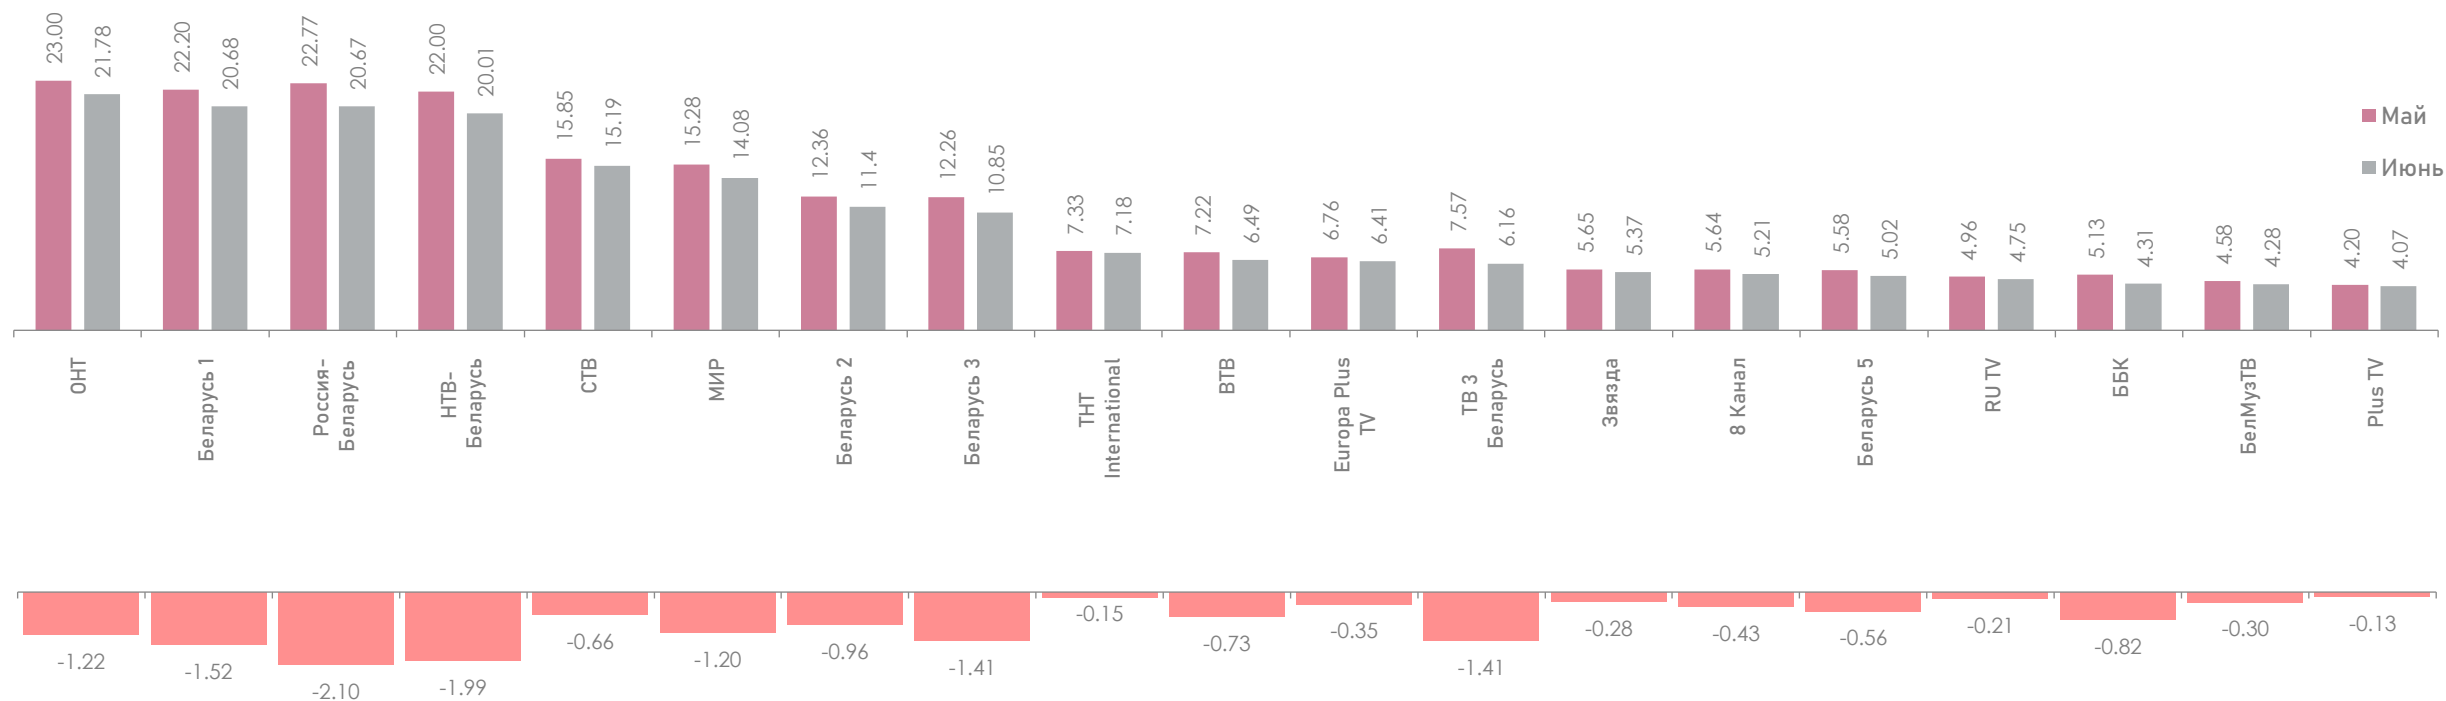

*Предложение – процентное распределение по жанровому наполнению.
Спрос – процентное распределение по жанровому предпочтению.

ДИНАМИКА СРЕДНЕСУТОЧНОГО РЕЙТИНГА, Rtg%

ДИНАМИКА СРЕДНЕСУТОЧНОЙ ДОЛИ, Share%

ДИНАМИКА СРЕДНЕСУТОЧНОГО ОХВАТА, AvRch%