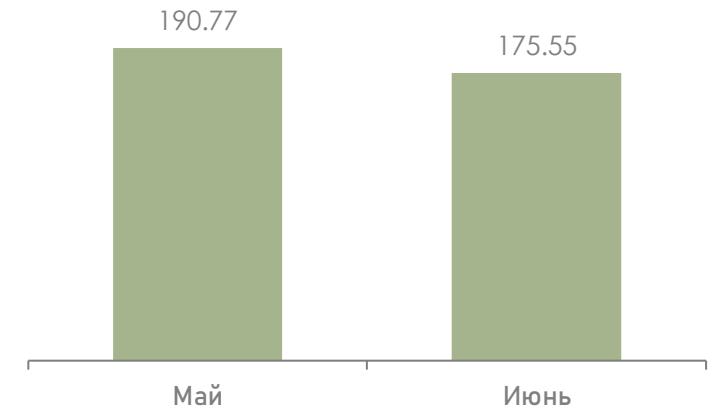

Среднесуточный рейтинг (Rtg),%

Снижение рейтинга всех измеряемых телеканалов в июне по сравнению с маем составило -8.0% (-1.06 п.п.).

Среднесуточный охват (AvRch),%

Среднесуточный охват аудитории ТВ в июне по сравнению с маем уменьшился: -4.50% (-2.57 п.п.).

Среднее время просмотра среди населения (AvAud(All), мин.)

В июне по сравнению с маем также сократилось среднесуточное время просмотра ТВ среди населения: -7.98% (-15.22 мин.).

РИТМ ЖИЗНИ АУДИТОРИИ ТЕЛЕВИДЕНИЯ, Rtg%