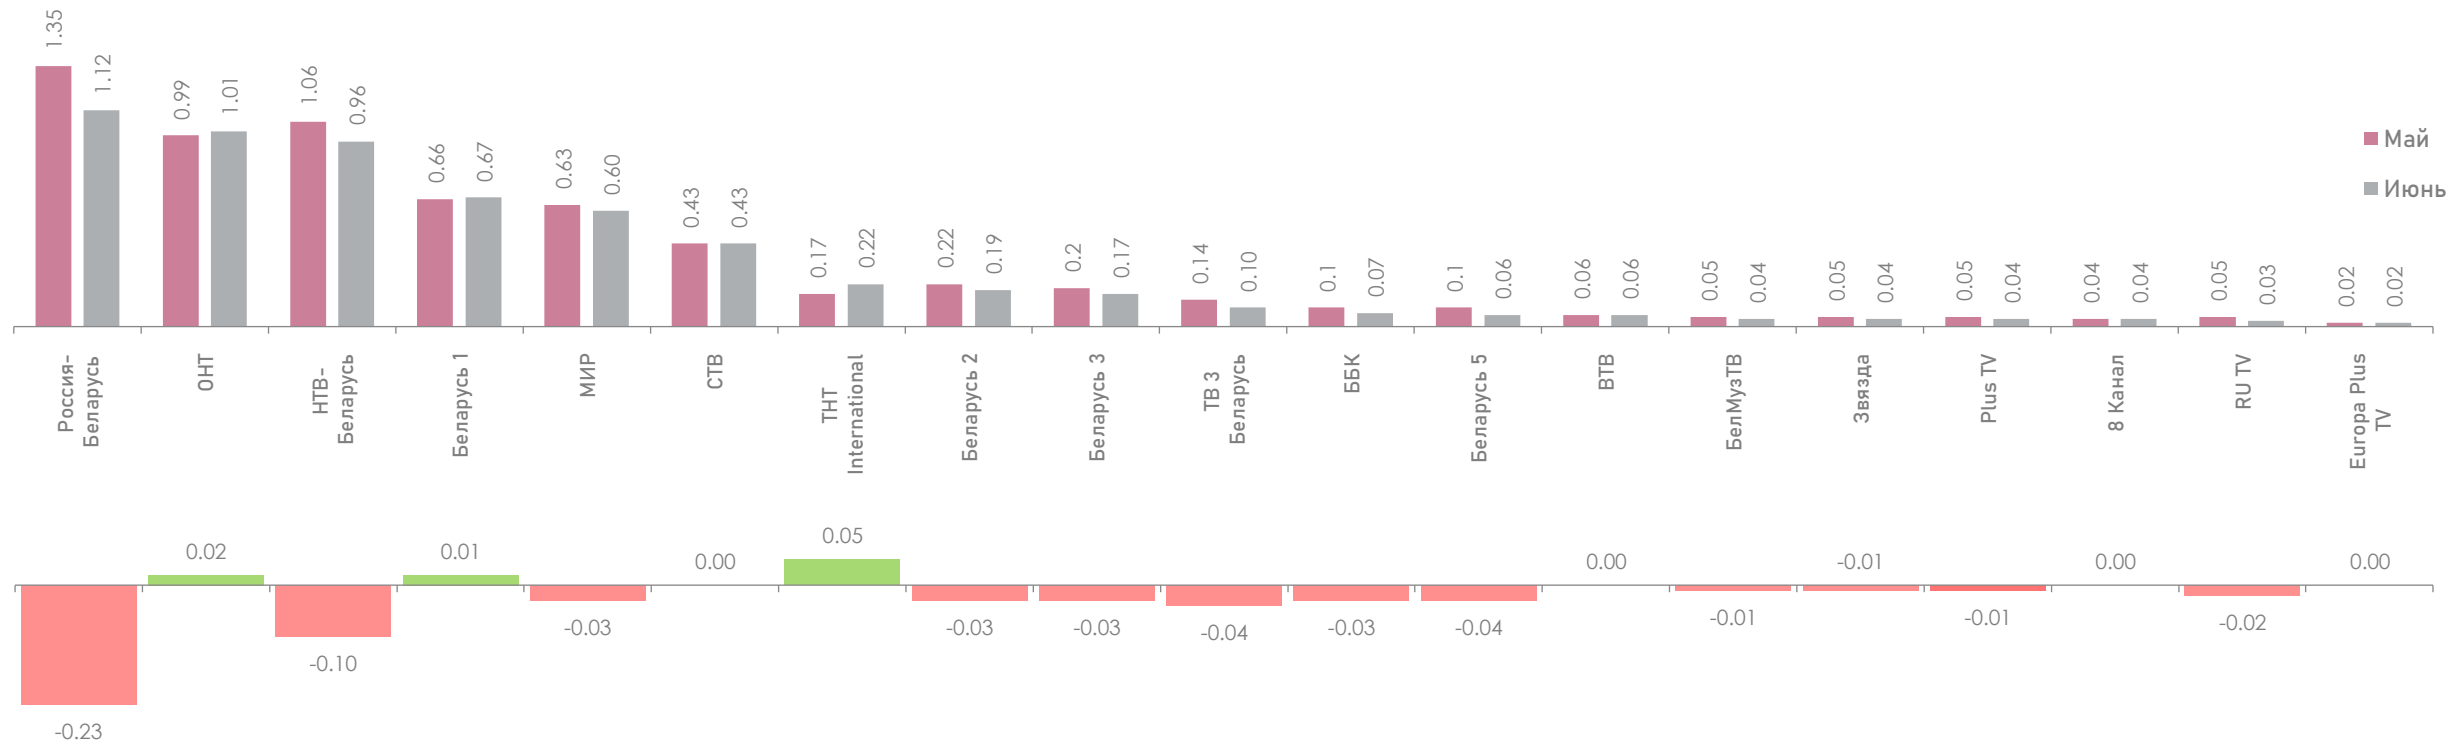

ДИНАМИКА СРЕДНЕСУТОЧНОГО РЕЙТИНГА, Rtg%