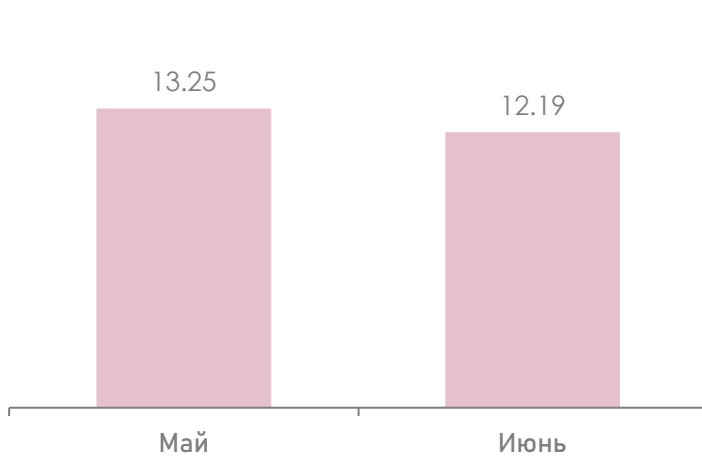

МЕТОДОЛОГИЧЕСКИЕ ОСНОВЫ

География:

Республика Беларусь.

Целевая аудитория:

Городское население в возрасте
4 лет и старше.

Отчетный период:

1-30 июня 2022 г.

ИЗМЕНЕНИЕ АУДИТОРНЫХ ПОКАЗАТЕЛЕЙ ТВ

Среднесуточный рейтинг (Rtg),%

Снижение рейтинга всех измеряемых телеканалов в июне по сравнению с маем составило -8.0% (-1.06 п.п.).

Среднесуточный охват (AvRch),%

Среднесуточный охват аудитории ТВ в июне по сравнению с маем уменьшился: -4.50% (-2.57 п.п.).