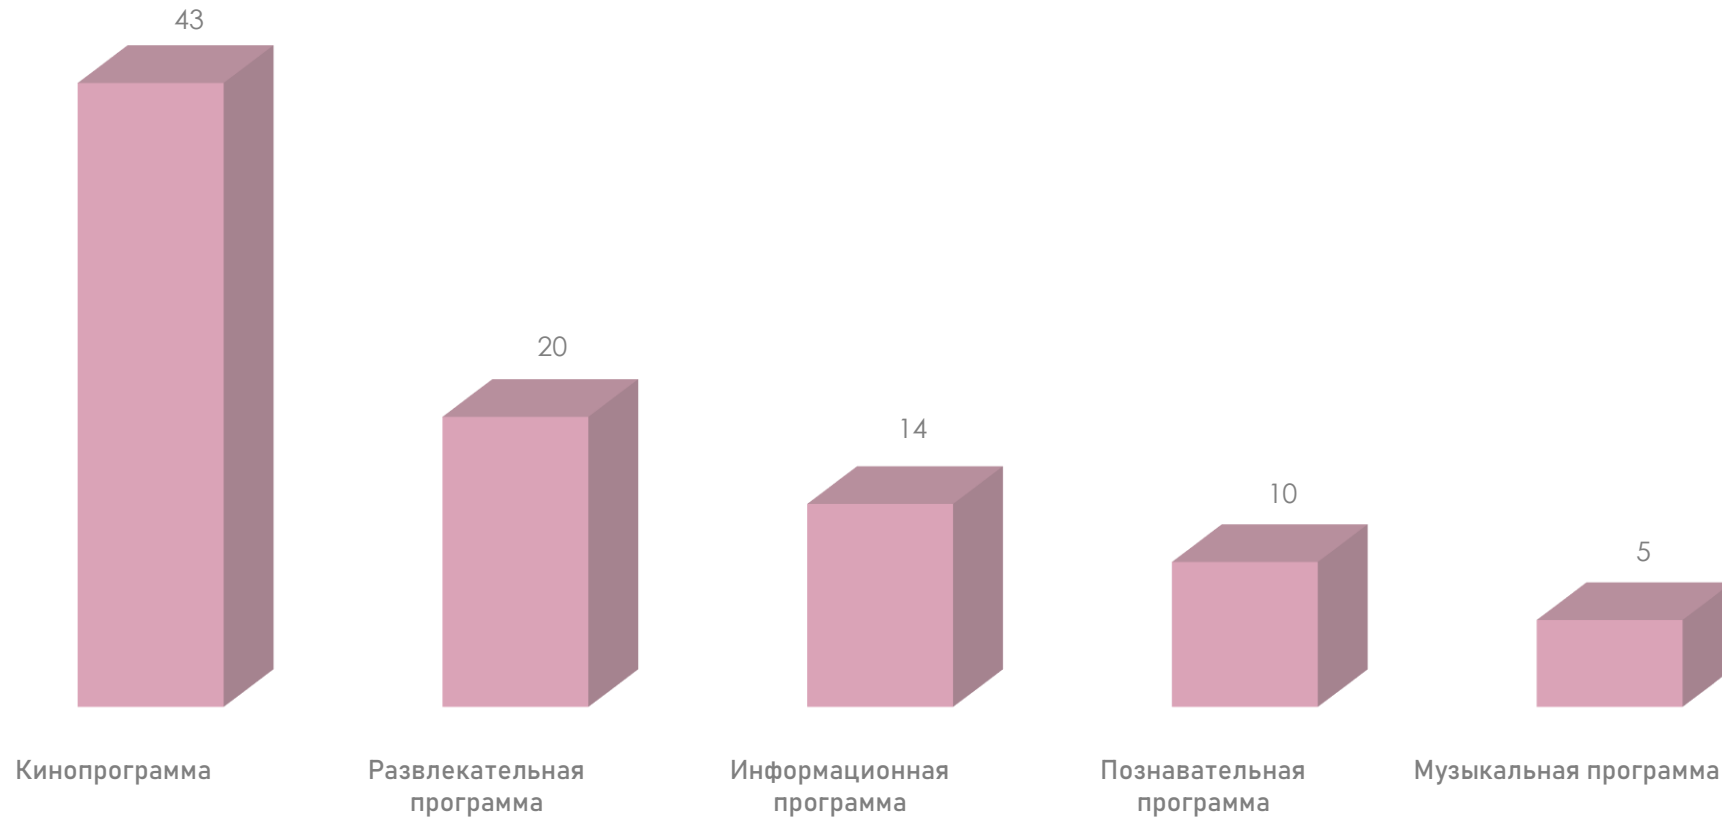

ПОЛОВОЗРАСТНАЯ СТРУКТУРА ТЕЛЕЗРИТЕЛЕЙ, TgSat%

В июне среди телезрителей доля женщин была выше, чем доля мужчин.

В июне количество телезрителей в возрастных группах 35-54 и 55-64 было примерно равно.

ТОП 5 ЖАНРОВ СРЕДИ ЗРИТЕЛЕЙ, AvAudView(V%)