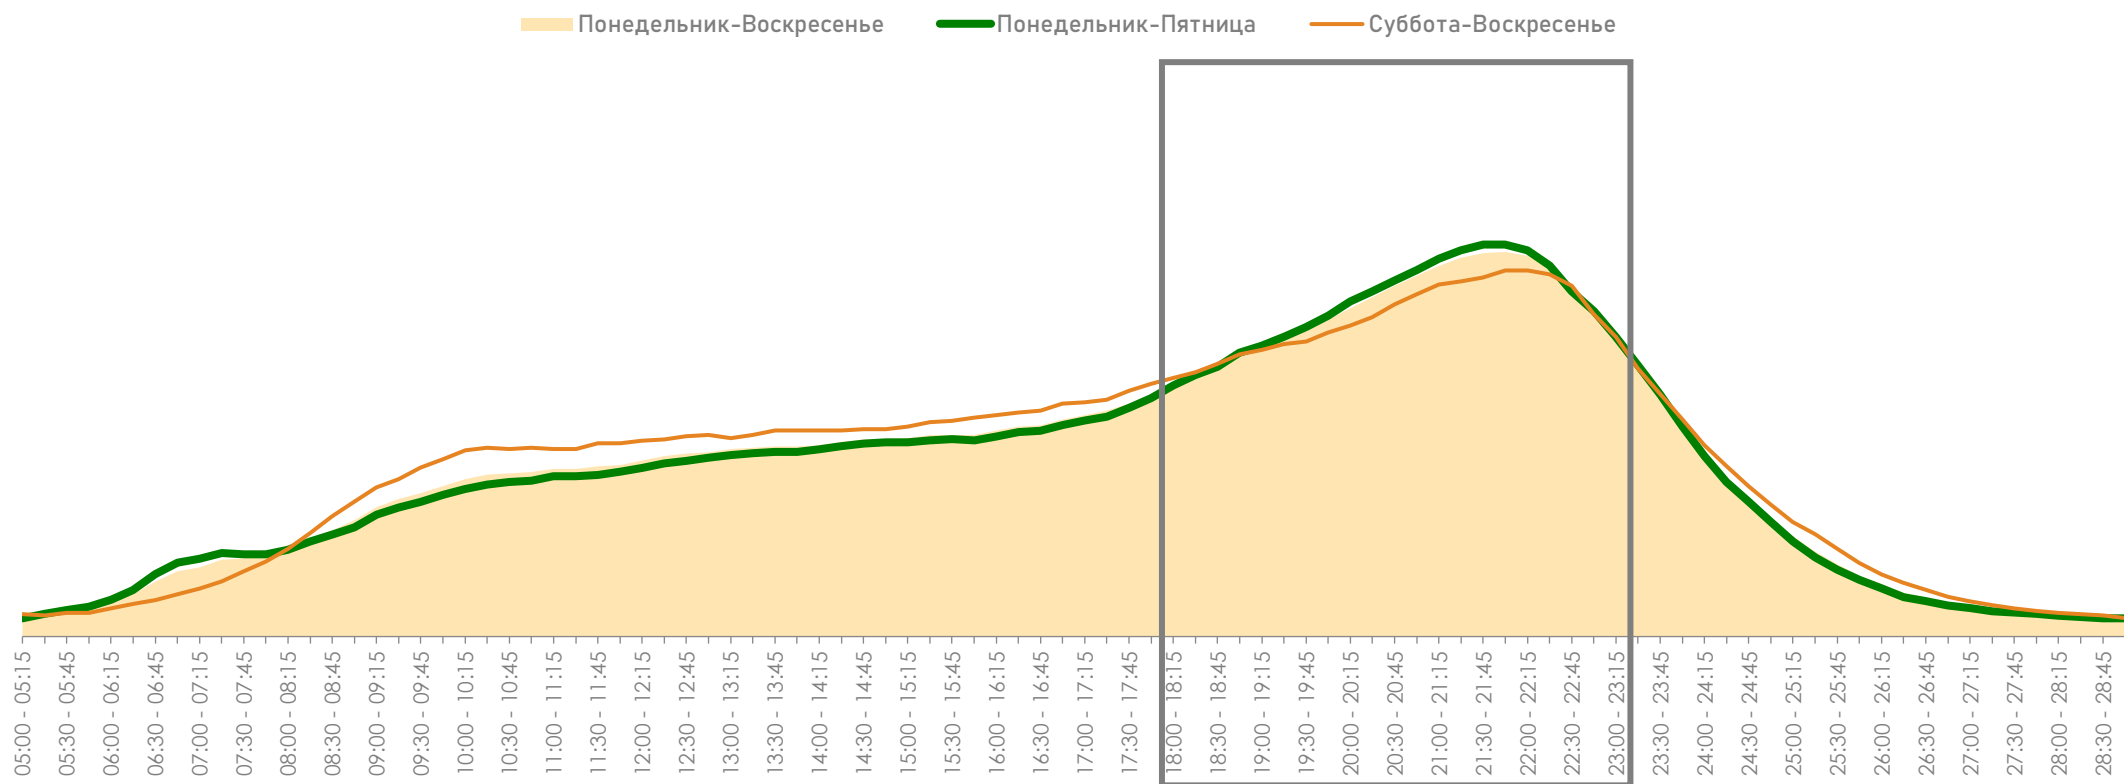

РИТМ ЖИЗНИ АУДИТОРИИ ТЕЛЕВИДЕНИЯ, Rtg%

Максимальный объем аудитории в июне был зарегистрирован и в будни, и в выходные с 18:00 по 23:00.

Зрительская активность была выше в субботу-воскресенье по сравнению с понедельником-пятницей в **08:15-18:30** на **11.8%**; **23:30-28:45** на **13.7%** и ниже в **05:15-08:00** на **27.4%**; **18:45-22:15** на **5.5%**.