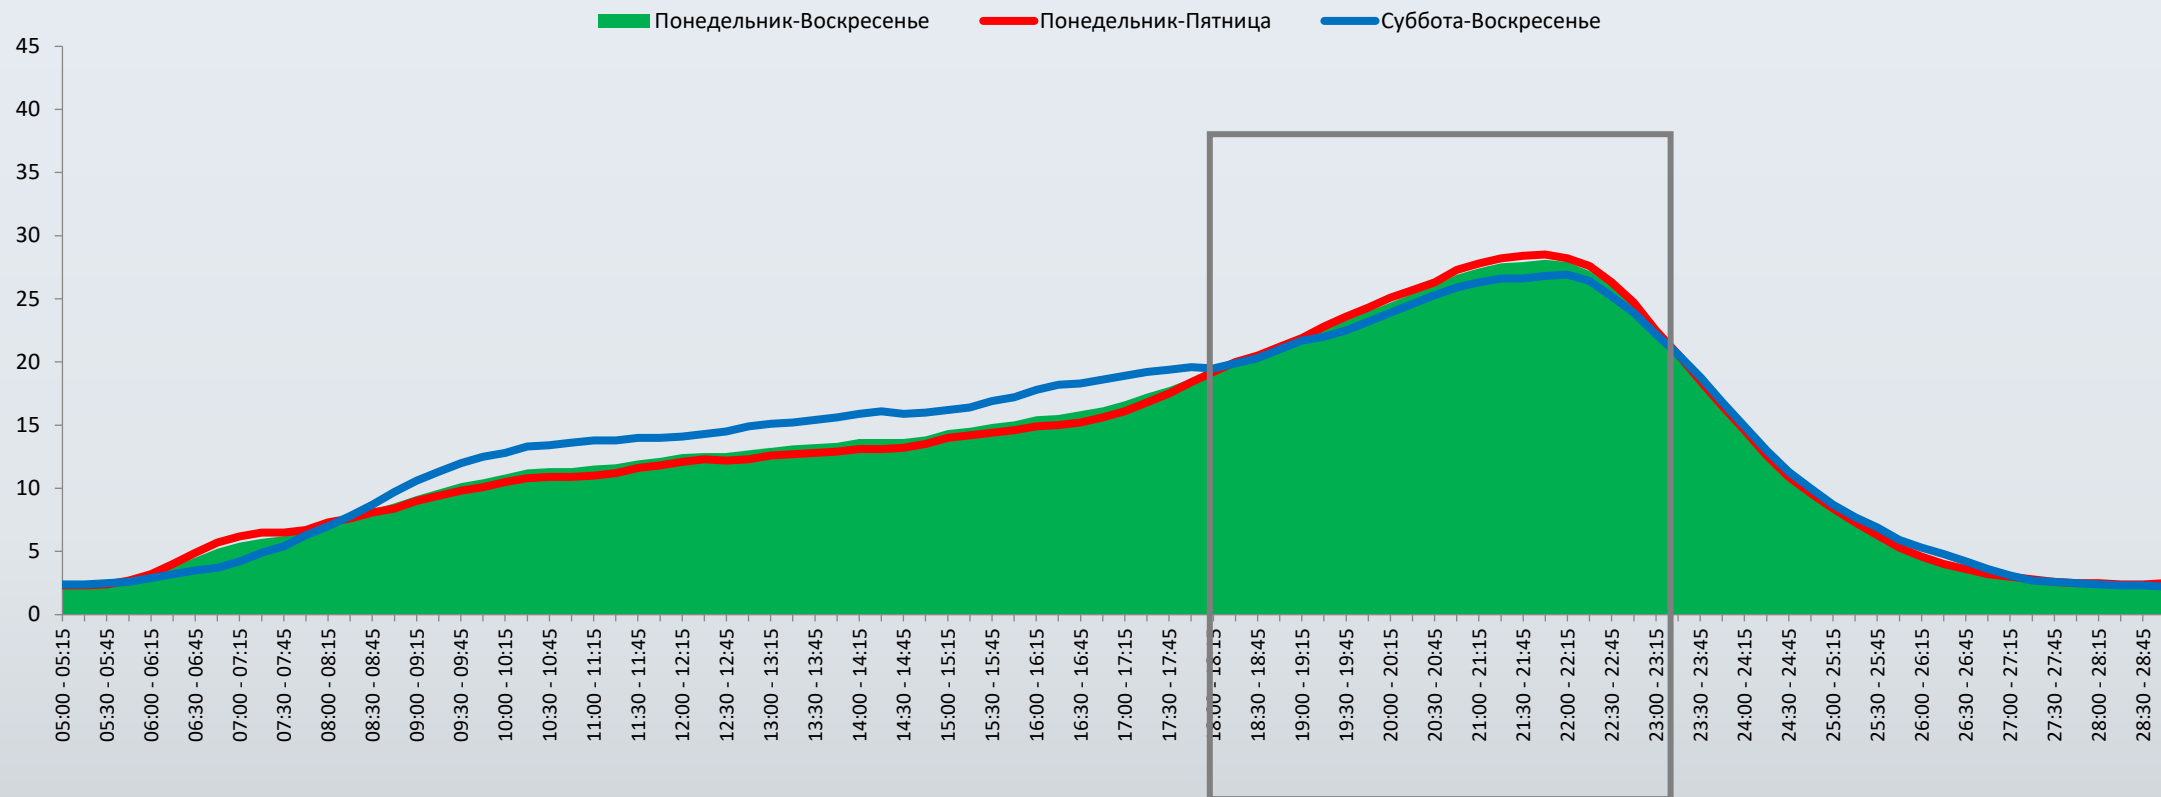

Топ 5 жанров среди зрителей, AvAud(View), мин.

Спрос и предложение по жанрам телепередач*

*Предложение - процент жанра в общем времени трансляции.

Спрос – процент просмотра данного жанра телезрителями от общего объема телесмотрения.

Ритм жизни аудитории телевидения, Rtg%

- Максимальный объем аудитории и в будни, и в выходные с 18:15 по 23:00.
- В субботу-воскресенье по сравнению с понедельником-пятницей зрительская активность выше в 08:15-18:15 на 18%, ниже в 05:45-08:00 на 17,8%.