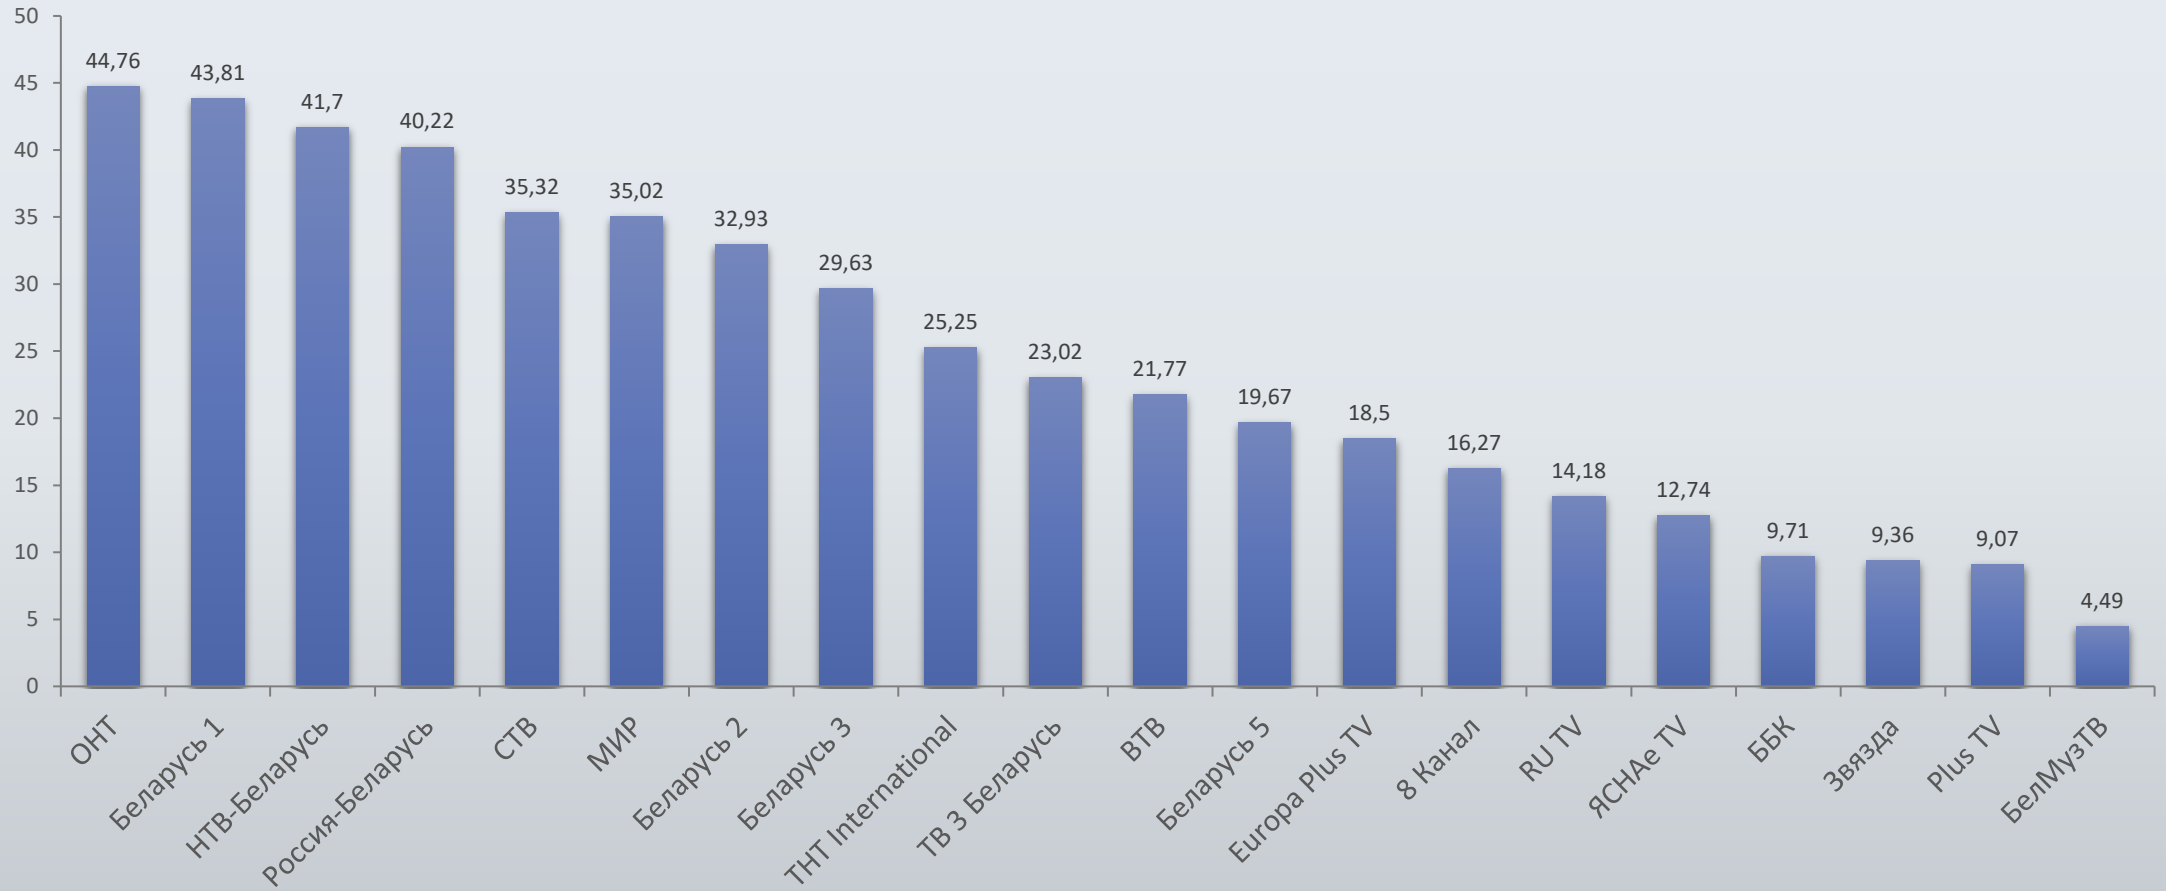

Рейтинг, Rtg%

Доля, Share%

Среднесуточный охват, AvRch%

Средне­не­дель­ный охват, AvWkRch%

Среднее время просмотра среди зрителей, AvAud (View), мин.

Топ 15 программ на телеканалах

Программа	Канал	Дата	Начало	Окончание	Рейтинг %
МАРКОВ. НИЧЕГО ЛИЧНОГО	ОНТ	03.06.2021	20:00:07	21:36:25	4,81
РЕЙС АФИНЫ-ВИЛЬНЮС. РАЗБОР ПОЛЕТОВ	ОНТ	02.06.2021	20:59:43	21:54:50	4,39
ПО РАЗНЫМ БЕРЕГАМ	Россия-Беларусь	09.06.2021	22:03:30	22:59:49	4,35
НАШИ НОВОСТИ (20:30)	ОНТ	14.06.2021	20:30:04	21:34:01	4,31
ПРИВЕТ, АНДРЕЙ!	Россия-Беларусь	05.06.2021	20:40:09	22:31:20	4,29
ПЕС 3	НТВ-Беларусь	09.06.2021	19:52:46	20:56:30	3,99
ТЫ СУПЕР! 60+	НТВ-Беларусь	13.06.2021	20:08:28	22:24:25	3,89
НАШИ НОВОСТИ (20:00)	ОНТ	12.06.2021	19:59:53	20:50:33	3,87
ИТОГИ НЕДЕЛИ С ИРАДОЙ ЗЕЙНАЛОВОЙ	НТВ-Беларусь	06.06.2021	18:59:58	20:02:37	3,76
ПЕС 4	НТВ-Беларусь	23.06.2021	19:53:01	21:03:45	3,75
ВРЕМЯ	ОНТ	07.06.2021	19:59:51	20:27:23	3,72
МУЖСКОЕ/ЖЕНСКОЕ	ОНТ	08.06.2021	16:23:35	17:21:37	3,68
МЕТЕОГИД	ОНТ	12.06.2021	20:52:45	21:15:03	3,66
ПОЛЕ ЧУДЕС	ОНТ	25.06.2021	18:55:51	19:59:44	3,66
ТРИ АККОРДА	ОНТ	11.06.2021	21:24:03	23:12:14	3,66

Ритм жизни аудитории телевидения, Rtg%

- Максимальный объем аудитории и в будни, и в выходные с 18:15 по 23:00.
- В субботу-воскресенье по сравнению с понедельником-пятницей зрительская активность выше в 08:15-18:15 на 18%, ниже в 05:45-08:00 на 17,8%.