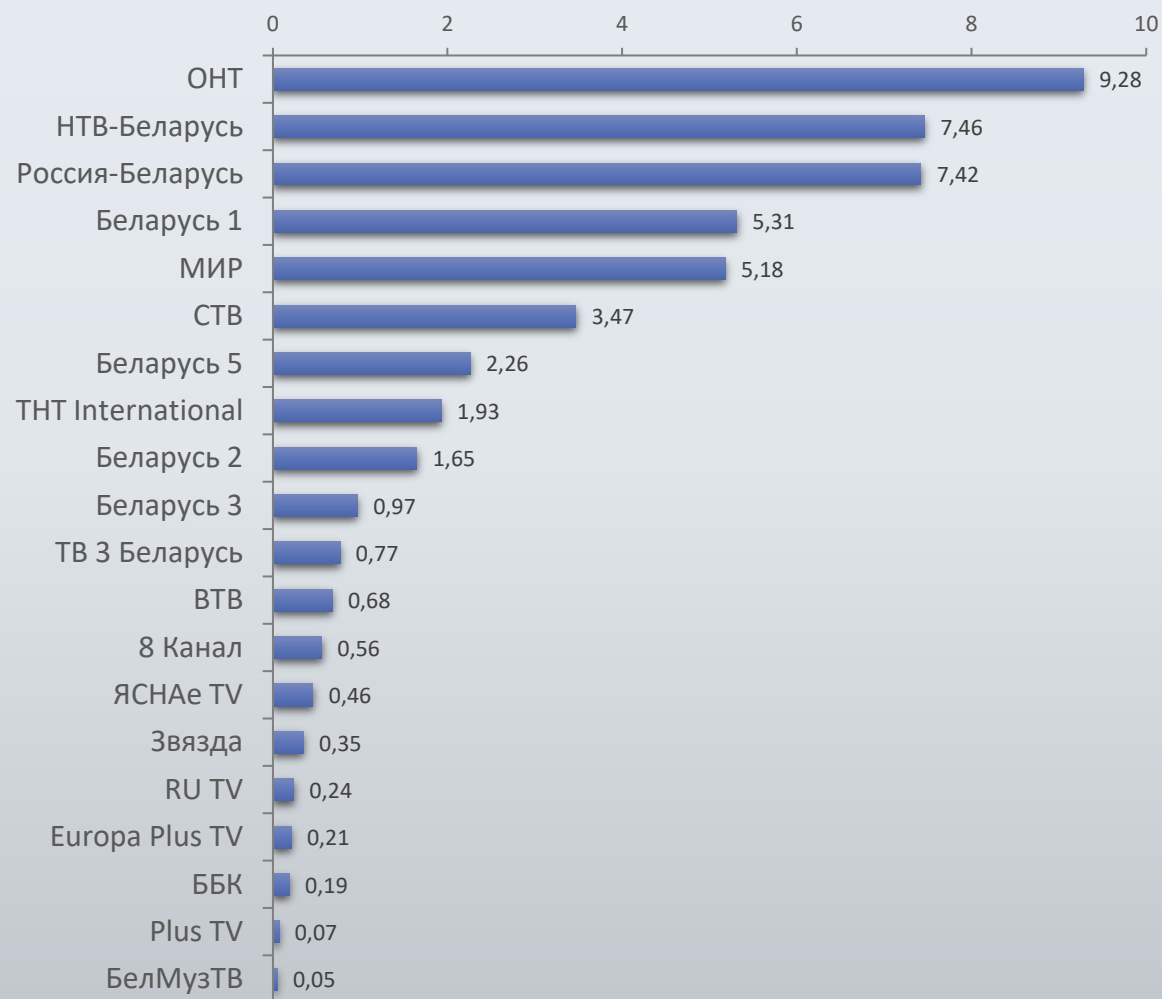

**ИНФОРМАЦИОННЫЙ ОТЧЕТ О ТЕЛЕСМОТРЕНИИ
ЗА ИЮНЬ 2021 Г.**

Содержание

- Рейтинг и доля
- Средний охват
- Средненедельный охват
- Среднее время просмотра среди зрителей
- Топ 15 программ на телеканалах
- Топ 5 жанров среди зрителей
- Спрос и предложение по жанрам телепередач
- Ритм жизни аудитории телевидения

Рейтинг, Rtg%

Доля, Share%

Среднесуточный охват, AvRch%

Средне­не­дель­ный охват, AvWkRch%

Среднее время просмотра среди зрителей, AvAud (View), мин.

Топ 15 программ на телеканалах

Программа	Канал	Дата	Начало	Окончание	Рейтинг %
МАРКОВ. НИЧЕГО ЛИЧНОГО	ОНТ	03.06.2021	20:00:07	21:36:25	4,81
РЕЙС АФИНЫ-ВИЛЬНЮС. РАЗБОР ПОЛЕТОВ	ОНТ	02.06.2021	20:59:43	21:54:50	4,39
ПО РАЗНЫМ БЕРЕГАМ	Россия-Беларусь	09.06.2021	22:03:30	22:59:49	4,35
НАШИ НОВОСТИ (20:30)	ОНТ	14.06.2021	20:30:04	21:34:01	4,31
ПРИВЕТ, АНДРЕЙ!	Россия-Беларусь	05.06.2021	20:40:09	22:31:20	4,29
ПЕС 3	НТВ-Беларусь	09.06.2021	19:52:46	20:56:30	3,99
ТЫ СУПЕР! 60+	НТВ-Беларусь	13.06.2021	20:08:28	22:24:25	3,89
НАШИ НОВОСТИ (20:00)	ОНТ	12.06.2021	19:59:53	20:50:33	3,87
ИТОГИ НЕДЕЛИ С ИРАДОЙ ЗЕЙНАЛОВОЙ	НТВ-Беларусь	06.06.2021	18:59:58	20:02:37	3,76
ПЕС 4	НТВ-Беларусь	23.06.2021	19:53:01	21:03:45	3,75
ВРЕМЯ	ОНТ	07.06.2021	19:59:51	20:27:23	3,72
МУЖСКОЕ/ЖЕНСКОЕ	ОНТ	08.06.2021	16:23:35	17:21:37	3,68
МЕТЕОГИД	ОНТ	12.06.2021	20:52:45	21:15:03	3,66
ПОЛЕ ЧУДЕС	ОНТ	25.06.2021	18:55:51	19:59:44	3,66
ТРИ АККОРДА	ОНТ	11.06.2021	21:24:03	23:12:14	3,66