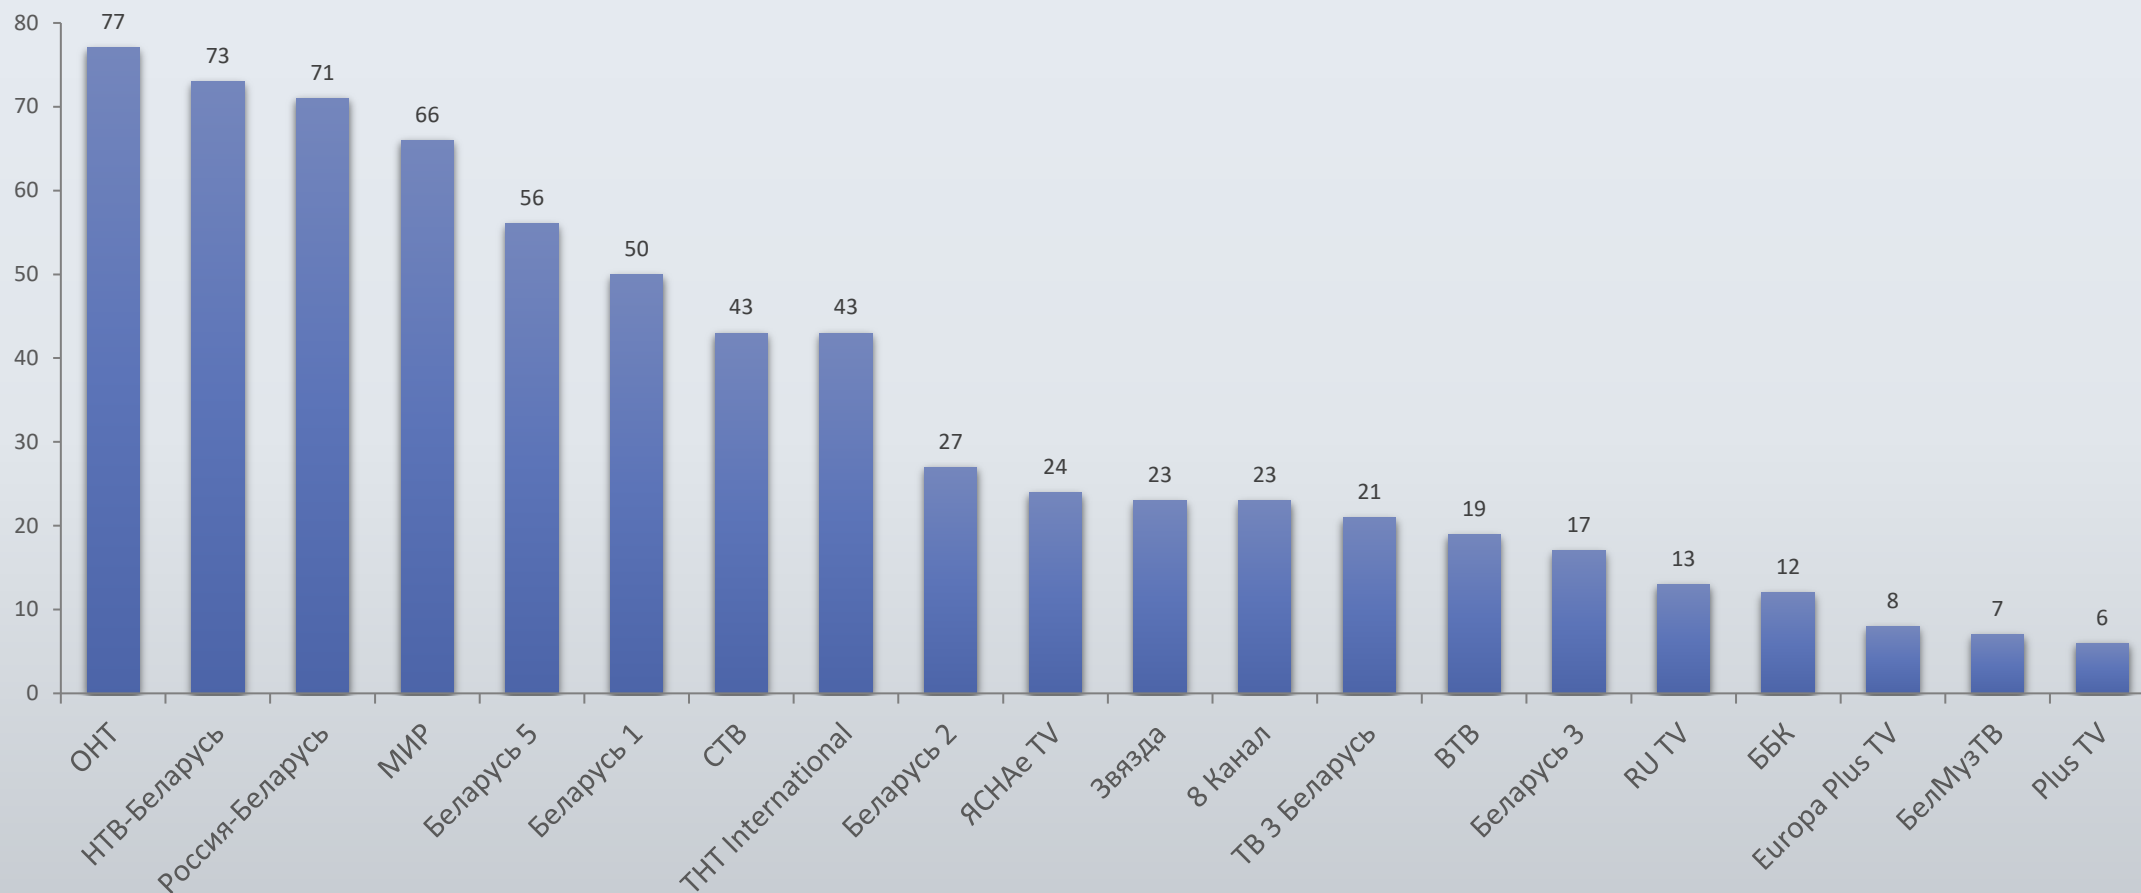

Рейтинг, Rtg%

Доля, Share%

Среднесуточный охват, AvRch%

Средне­не­дель­ный охват, AvWkRch%

Среднее время просмотра среди зрителей, AvAud (View), мин.

Топ 15 программ на телеканалах

Программа	Канал	Дата	Начало	Окончание	Рейтинг %
МАРКОВ. НИЧЕГО ЛИЧНОГО	ОНТ	03.06.2021	20:00:07	21:36:25	4,81
РЕЙС АФИНЫ-ВИЛЬНЮС. РАЗБОР ПОЛЕТОВ	ОНТ	02.06.2021	20:59:43	21:54:50	4,39
ПО РАЗНЫМ БЕРЕГАМ	Россия-Беларусь	09.06.2021	22:03:30	22:59:49	4,35
НАШИ НОВОСТИ (20:30)	ОНТ	14.06.2021	20:30:04	21:34:01	4,31
ПРИВЕТ, АНДРЕЙ!	Россия-Беларусь	05.06.2021	20:40:09	22:31:20	4,29
ПЕС 3	НТВ-Беларусь	09.06.2021	19:52:46	20:56:30	3,99
ТЫ СУПЕР! 60+	НТВ-Беларусь	13.06.2021	20:08:28	22:24:25	3,89
НАШИ НОВОСТИ (20:00)	ОНТ	12.06.2021	19:59:53	20:50:33	3,87
ИТОГИ НЕДЕЛИ С ИРАДОЙ ЗЕЙНАЛОВОЙ	НТВ-Беларусь	06.06.2021	18:59:58	20:02:37	3,76
ПЕС 4	НТВ-Беларусь	23.06.2021	19:53:01	21:03:45	3,75
ВРЕМЯ	ОНТ	07.06.2021	19:59:51	20:27:23	3,72
МУЖСКОЕ/ЖЕНСКОЕ	ОНТ	08.06.2021	16:23:35	17:21:37	3,68
МЕТЕОГИД	ОНТ	12.06.2021	20:52:45	21:15:03	3,66
ПОЛЕ ЧУДЕС	ОНТ	25.06.2021	18:55:51	19:59:44	3,66
ТРИ АККОРДА	ОНТ	11.06.2021	21:24:03	23:12:14	3,66

Ритм жизни аудитории телевидения, Rtg%

- Максимальный объем аудитории и в будни, и в выходные с 18:15 по 23:00.
- В субботу-воскресенье по сравнению с понедельником-пятницей зрительская активность выше в 08:15-18:15 на 18%, ниже в 05:45-08:00 на 17,8%.