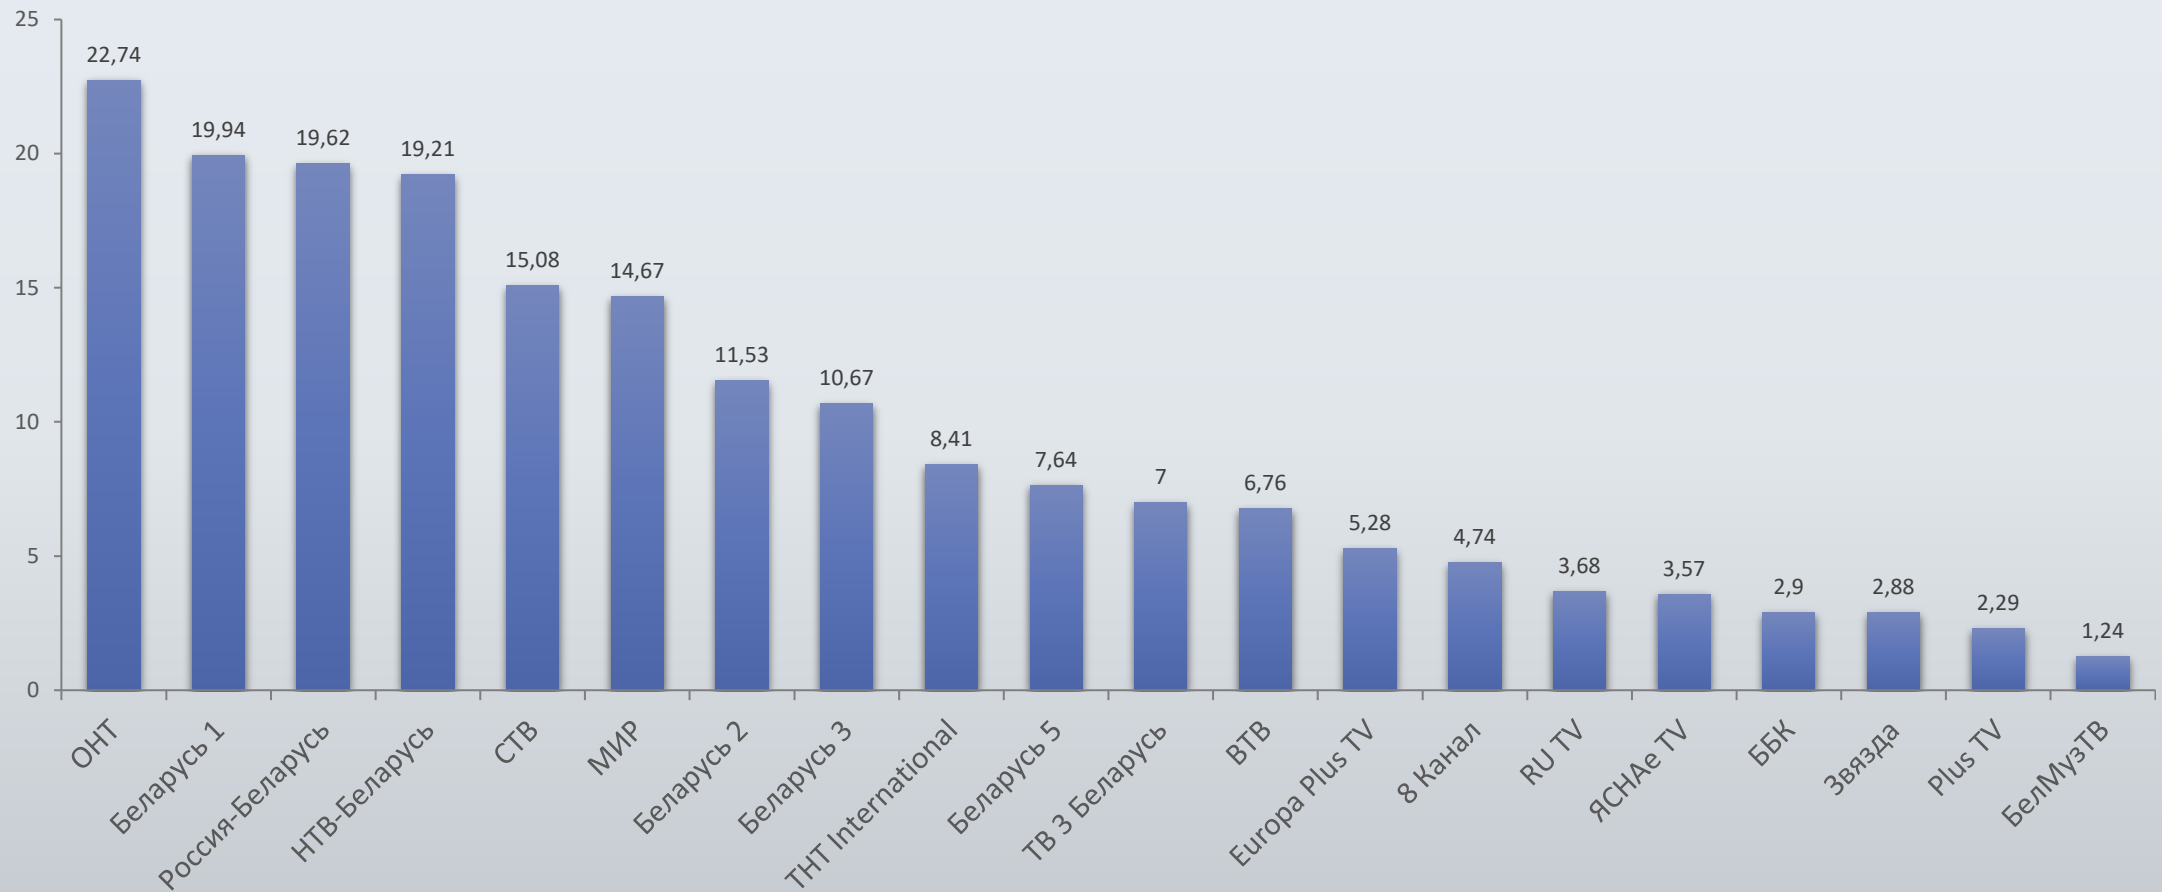

**ИНФОРМАЦИОННЫЙ ОТЧЕТ О ТЕЛЕСМОТРЕНИИ
ЗА ИЮНЬ 2021 Г.**

Содержание

- Рейтинг и доля
- Средний охват
- Средненедельный охват
- Среднее время просмотра среди зрителей
- Топ 15 программ на телеканалах
- Топ 5 жанров среди зрителей
- Спрос и предложение по жанрам телепередач
- Ритм жизни аудитории телевидения

Рейтинг, Rtg%

Доля, Share%

Среднесуточный охват, AvRch%

Средне­не­дель­ный охват, AvWkRch%

Среднее время просмотра среди зрителей, AvAud (View), мин.

Топ 15 программ на телеканалах

Программа	Канал	Дата	Начало	Окончание	Рейтинг %
МАРКОВ. НИЧЕГО ЛИЧНОГО	ОНТ	03.06.2021	20:00:07	21:36:25	4,81
РЕЙС АФИНЫ-ВИЛЬНЮС. РАЗБОР ПОЛЕТОВ	ОНТ	02.06.2021	20:59:43	21:54:50	4,39
ПО РАЗНЫМ БЕРЕГАМ	Россия-Беларусь	09.06.2021	22:03:30	22:59:49	4,35
НАШИ НОВОСТИ (20:30)	ОНТ	14.06.2021	20:30:04	21:34:01	4,31
ПРИВЕТ, АНДРЕЙ!	Россия-Беларусь	05.06.2021	20:40:09	22:31:20	4,29
ПЕС 3	НТВ-Беларусь	09.06.2021	19:52:46	20:56:30	3,99
ТЫ СУПЕР! 60+	НТВ-Беларусь	13.06.2021	20:08:28	22:24:25	3,89
НАШИ НОВОСТИ (20:00)	ОНТ	12.06.2021	19:59:53	20:50:33	3,87
ИТОГИ НЕДЕЛИ С ИРАДОЙ ЗЕЙНАЛОВОЙ	НТВ-Беларусь	06.06.2021	18:59:58	20:02:37	3,76
ПЕС 4	НТВ-Беларусь	23.06.2021	19:53:01	21:03:45	3,75
ВРЕМЯ	ОНТ	07.06.2021	19:59:51	20:27:23	3,72
МУЖСКОЕ/ЖЕНСКОЕ	ОНТ	08.06.2021	16:23:35	17:21:37	3,68
МЕТЕОГИД	ОНТ	12.06.2021	20:52:45	21:15:03	3,66
ПОЛЕ ЧУДЕС	ОНТ	25.06.2021	18:55:51	19:59:44	3,66
ТРИ АККОРДА	ОНТ	11.06.2021	21:24:03	23:12:14	3,66

Ритм жизни аудитории телевидения, Rtg%

- Максимальный объем аудитории и в будни, и в выходные с 18:15 по 23:00.
- В субботу-воскресенье по сравнению с понедельником-пятницей зрительская активность выше в 08:15-18:15 на 18%, ниже в 05:45-08:00 на 17,8%.