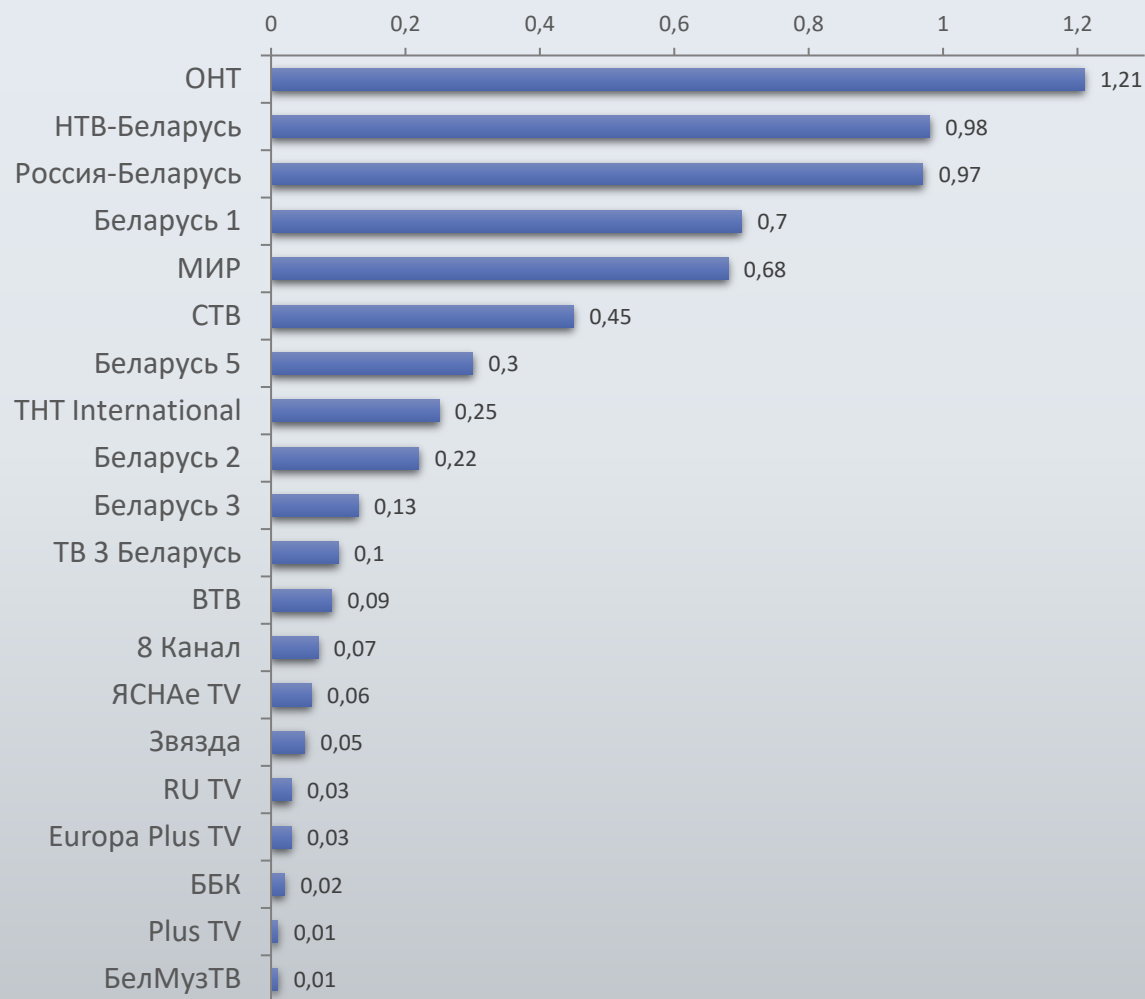

**ИНФОРМАЦИОННЫЙ ОТЧЕТ О ТЕЛЕСМОТРЕНИИ
ЗА ИЮНЬ 2021 Г.**

Содержание

- Рейтинг и доля
- Средний охват
- Средненедельный охват
- Среднее время просмотра среди зрителей
- Топ 15 программ на телеканалах
- Топ 5 жанров среди зрителей
- Спрос и предложение по жанрам телепередач
- Ритм жизни аудитории телевидения

Рейтинг, Rtg%

Доля, Share%

Среднесуточный охват, AvRch%

Средне­не­дель­ный охват, AvWkRch%

Среднее время просмотра среди зрителей, AvAud (View), мин.

Топ 15 программ на телеканалах

Программа	Канал	Дата	Начало	Окончание	Рейтинг %
МАРКОВ. НИЧЕГО ЛИЧНОГО	ОНТ	03.06.2021	20:00:07	21:36:25	4,81
РЕЙС АФИНЫ-ВИЛЬНЮС. РАЗБОР ПОЛЕТОВ	ОНТ	02.06.2021	20:59:43	21:54:50	4,39
ПО РАЗНЫМ БЕРЕГАМ	Россия-Беларусь	09.06.2021	22:03:30	22:59:49	4,35
НАШИ НОВОСТИ (20:30)	ОНТ	14.06.2021	20:30:04	21:34:01	4,31
ПРИВЕТ, АНДРЕЙ!	Россия-Беларусь	05.06.2021	20:40:09	22:31:20	4,29
ПЕС 3	НТВ-Беларусь	09.06.2021	19:52:46	20:56:30	3,99
ТЫ СУПЕР! 60+	НТВ-Беларусь	13.06.2021	20:08:28	22:24:25	3,89
НАШИ НОВОСТИ (20:00)	ОНТ	12.06.2021	19:59:53	20:50:33	3,87
ИТОГИ НЕДЕЛИ С ИРАДОЙ ЗЕЙНАЛОВОЙ	НТВ-Беларусь	06.06.2021	18:59:58	20:02:37	3,76
ПЕС 4	НТВ-Беларусь	23.06.2021	19:53:01	21:03:45	3,75
ВРЕМЯ	ОНТ	07.06.2021	19:59:51	20:27:23	3,72
МУЖСКОЕ/ЖЕНСКОЕ	ОНТ	08.06.2021	16:23:35	17:21:37	3,68
МЕТЕОГИД	ОНТ	12.06.2021	20:52:45	21:15:03	3,66
ПОЛЕ ЧУДЕС	ОНТ	25.06.2021	18:55:51	19:59:44	3,66
ТРИ АККОРДА	ОНТ	11.06.2021	21:24:03	23:12:14	3,66