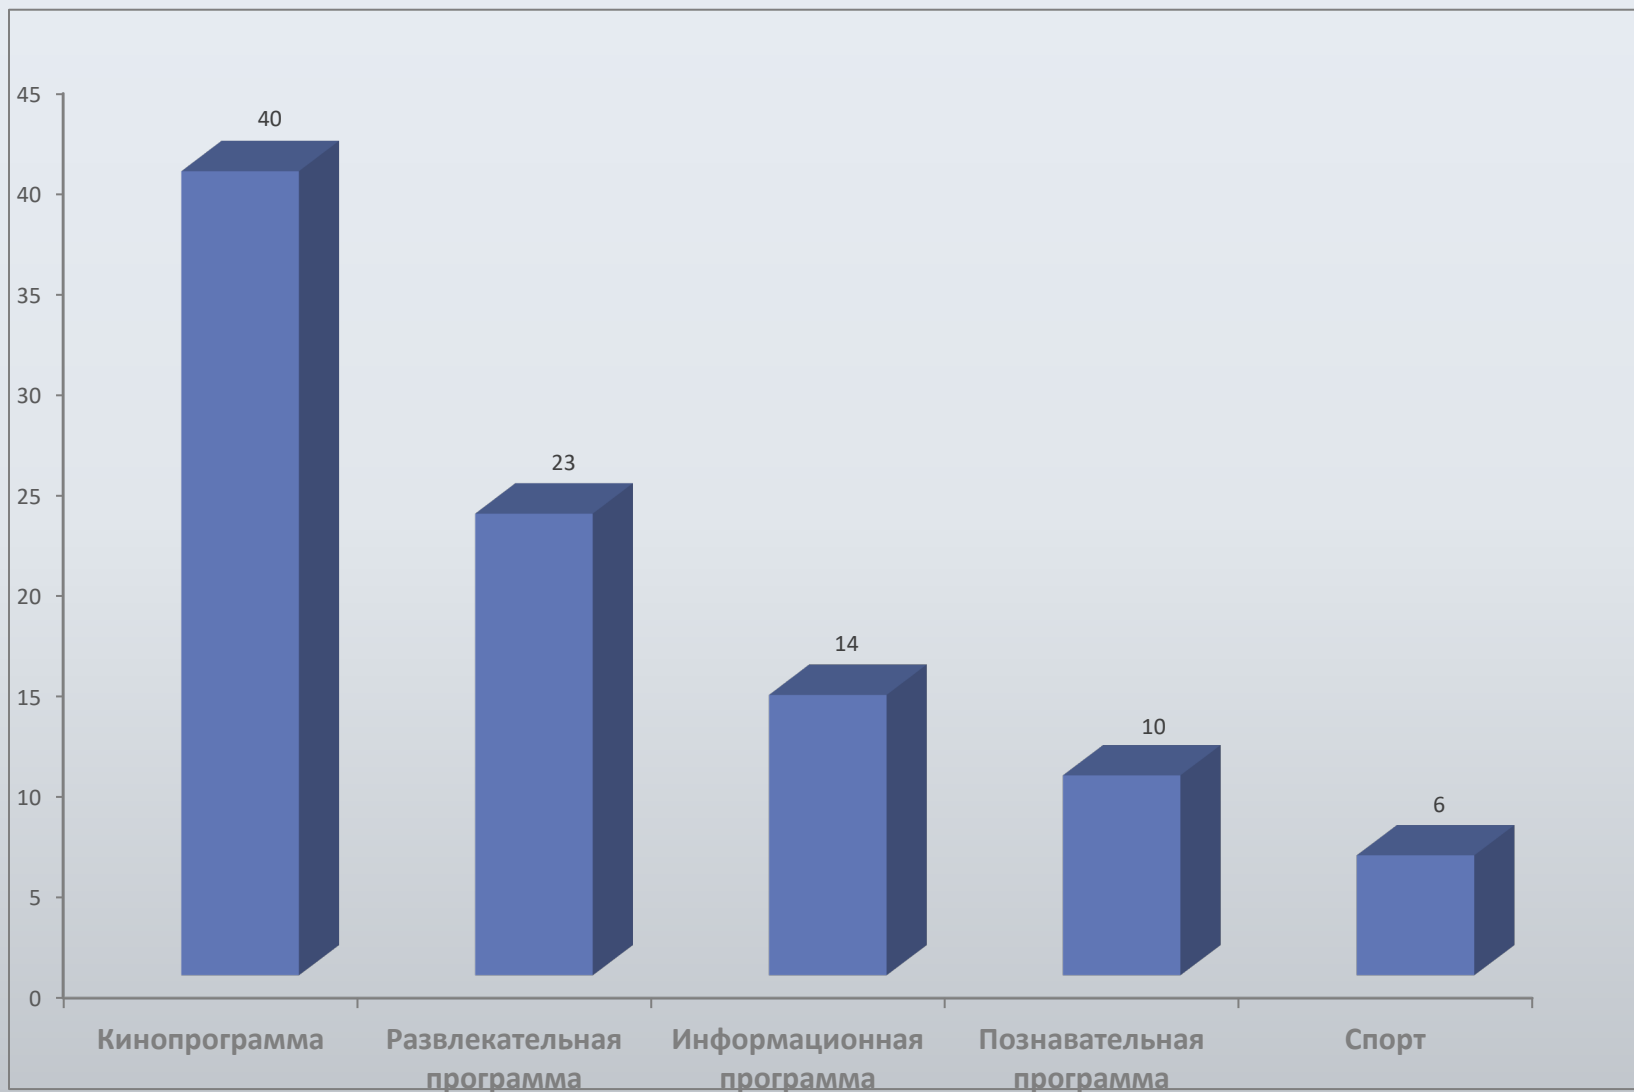

Топ 5 жанров среди зрителей, AvAud(View), мин.