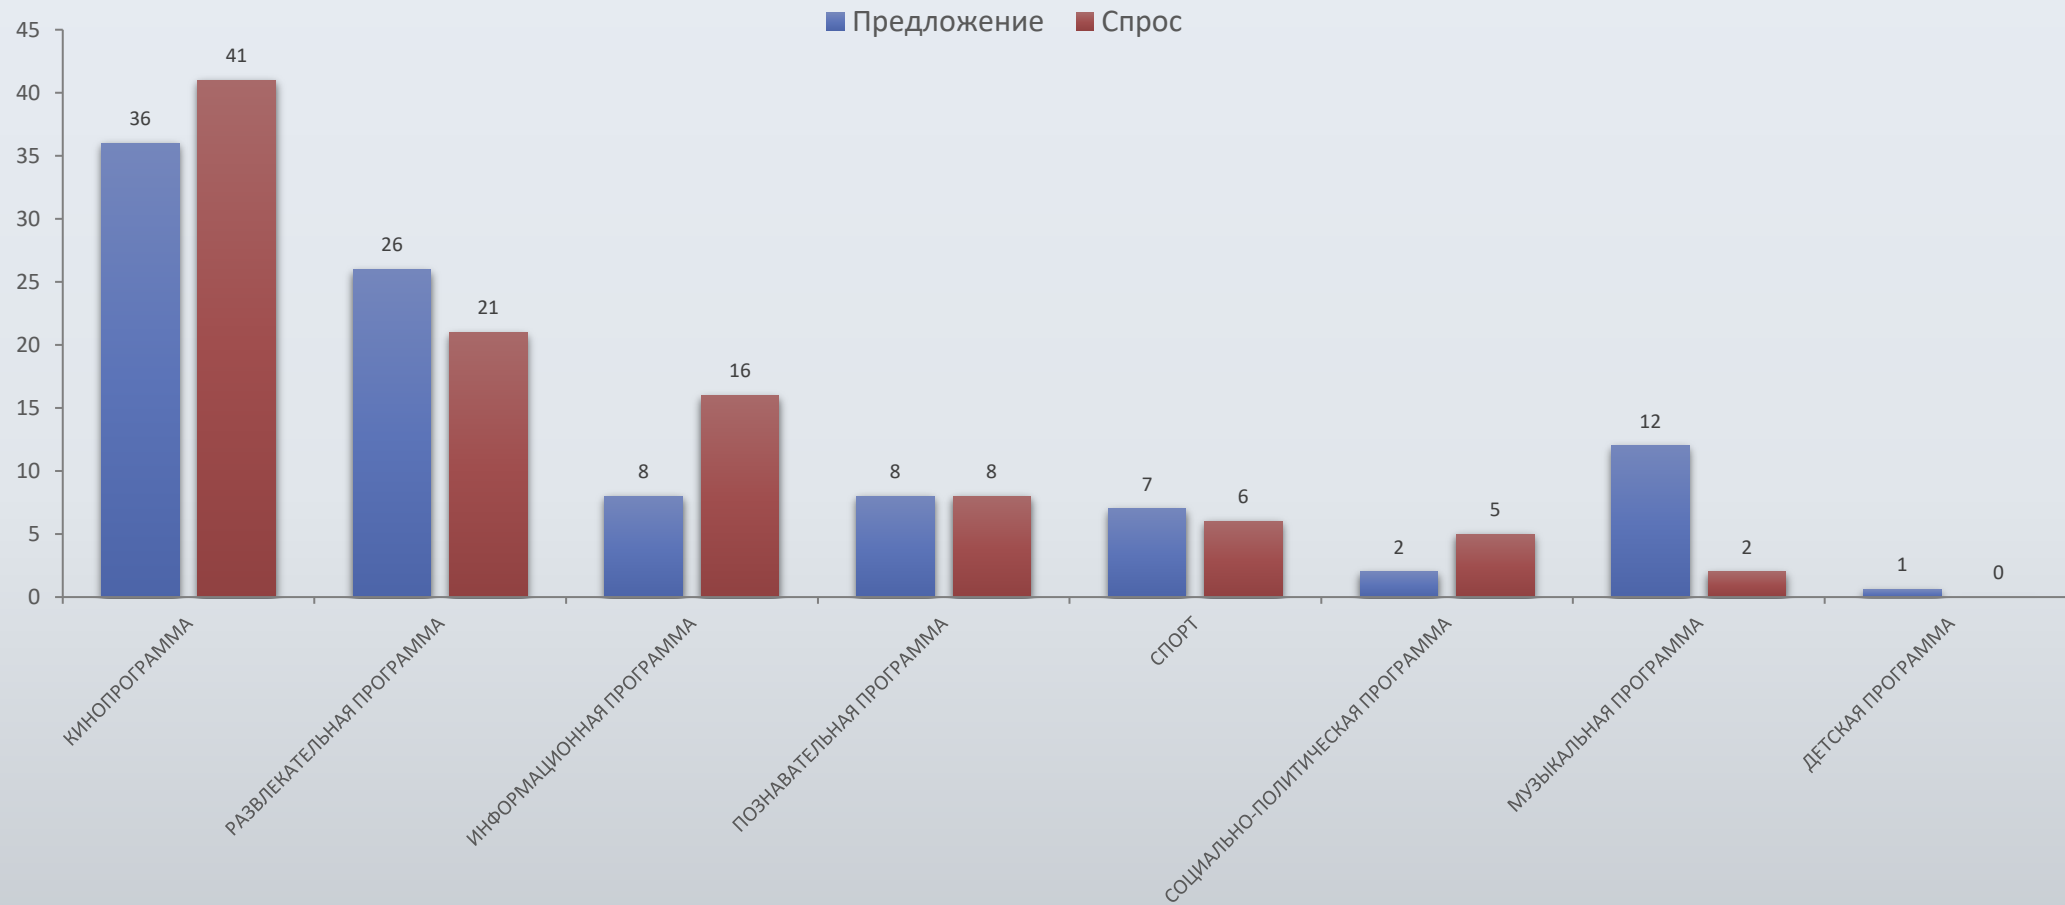

Рейтинг, Rtg%

Доля, Share%

Среднесуточный охват, AvRch%

Средне­не­дель­ный охват, AvWkRch%

Среднее время просмотра среди зрителей, AvAud (View), мин.

Топ 15 программ на телеканалах

Программа	Канал	Дата	Начало	Окончание	Рейтинг %
МАРКОВ. НИЧЕГО ЛИЧНОГО	ОНТ	03.06.2021	20:00:07	21:36:25	4,81
РЕЙС АФИНЫ-ВИЛЬНЮС. РАЗБОР ПОЛЕТОВ	ОНТ	02.06.2021	20:59:43	21:54:50	4,39
ПО РАЗНЫМ БЕРЕГАМ	Россия-Беларусь	09.06.2021	22:03:30	22:59:49	4,35
НАШИ НОВОСТИ (20:30)	ОНТ	14.06.2021	20:30:04	21:34:01	4,31
ПРИВЕТ, АНДРЕЙ!	Россия-Беларусь	05.06.2021	20:40:09	22:31:20	4,29
ПЕС 3	НТВ-Беларусь	09.06.2021	19:52:46	20:56:30	3,99
ТЫ СУПЕР! 60+	НТВ-Беларусь	13.06.2021	20:08:28	22:24:25	3,89
НАШИ НОВОСТИ (20:00)	ОНТ	12.06.2021	19:59:53	20:50:33	3,87
ИТОГИ НЕДЕЛИ С ИРАДОЙ ЗЕЙНАЛОВОЙ	НТВ-Беларусь	06.06.2021	18:59:58	20:02:37	3,76
ПЕС 4	НТВ-Беларусь	23.06.2021	19:53:01	21:03:45	3,75
ВРЕМЯ	ОНТ	07.06.2021	19:59:51	20:27:23	3,72
МУЖСКОЕ/ЖЕНСКОЕ	ОНТ	08.06.2021	16:23:35	17:21:37	3,68
МЕТЕОГИД	ОНТ	12.06.2021	20:52:45	21:15:03	3,66
ПОЛЕ ЧУДЕС	ОНТ	25.06.2021	18:55:51	19:59:44	3,66
ТРИ АККОРДА	ОНТ	11.06.2021	21:24:03	23:12:14	3,66

Топ 5 жанров среди зрителей, AvAud(View), мин.

Спрос и предложение по жанрам телепередач*

*Предложение - процент жанра в общем времени трансляции.

Спрос – процент просмотра данного жанра телезрителями от общего объема телесмотрения.

Ритм жизни аудитории телевидения, Rtg%

- Максимальный объем аудитории и в будни, и в выходные с 18:15 по 23:00.
- В субботу-воскресенье по сравнению с понедельником-пятницей зрительская активность выше в 08:15-18:15 на 18%, ниже в 05:45-08:00 на 17,8%.