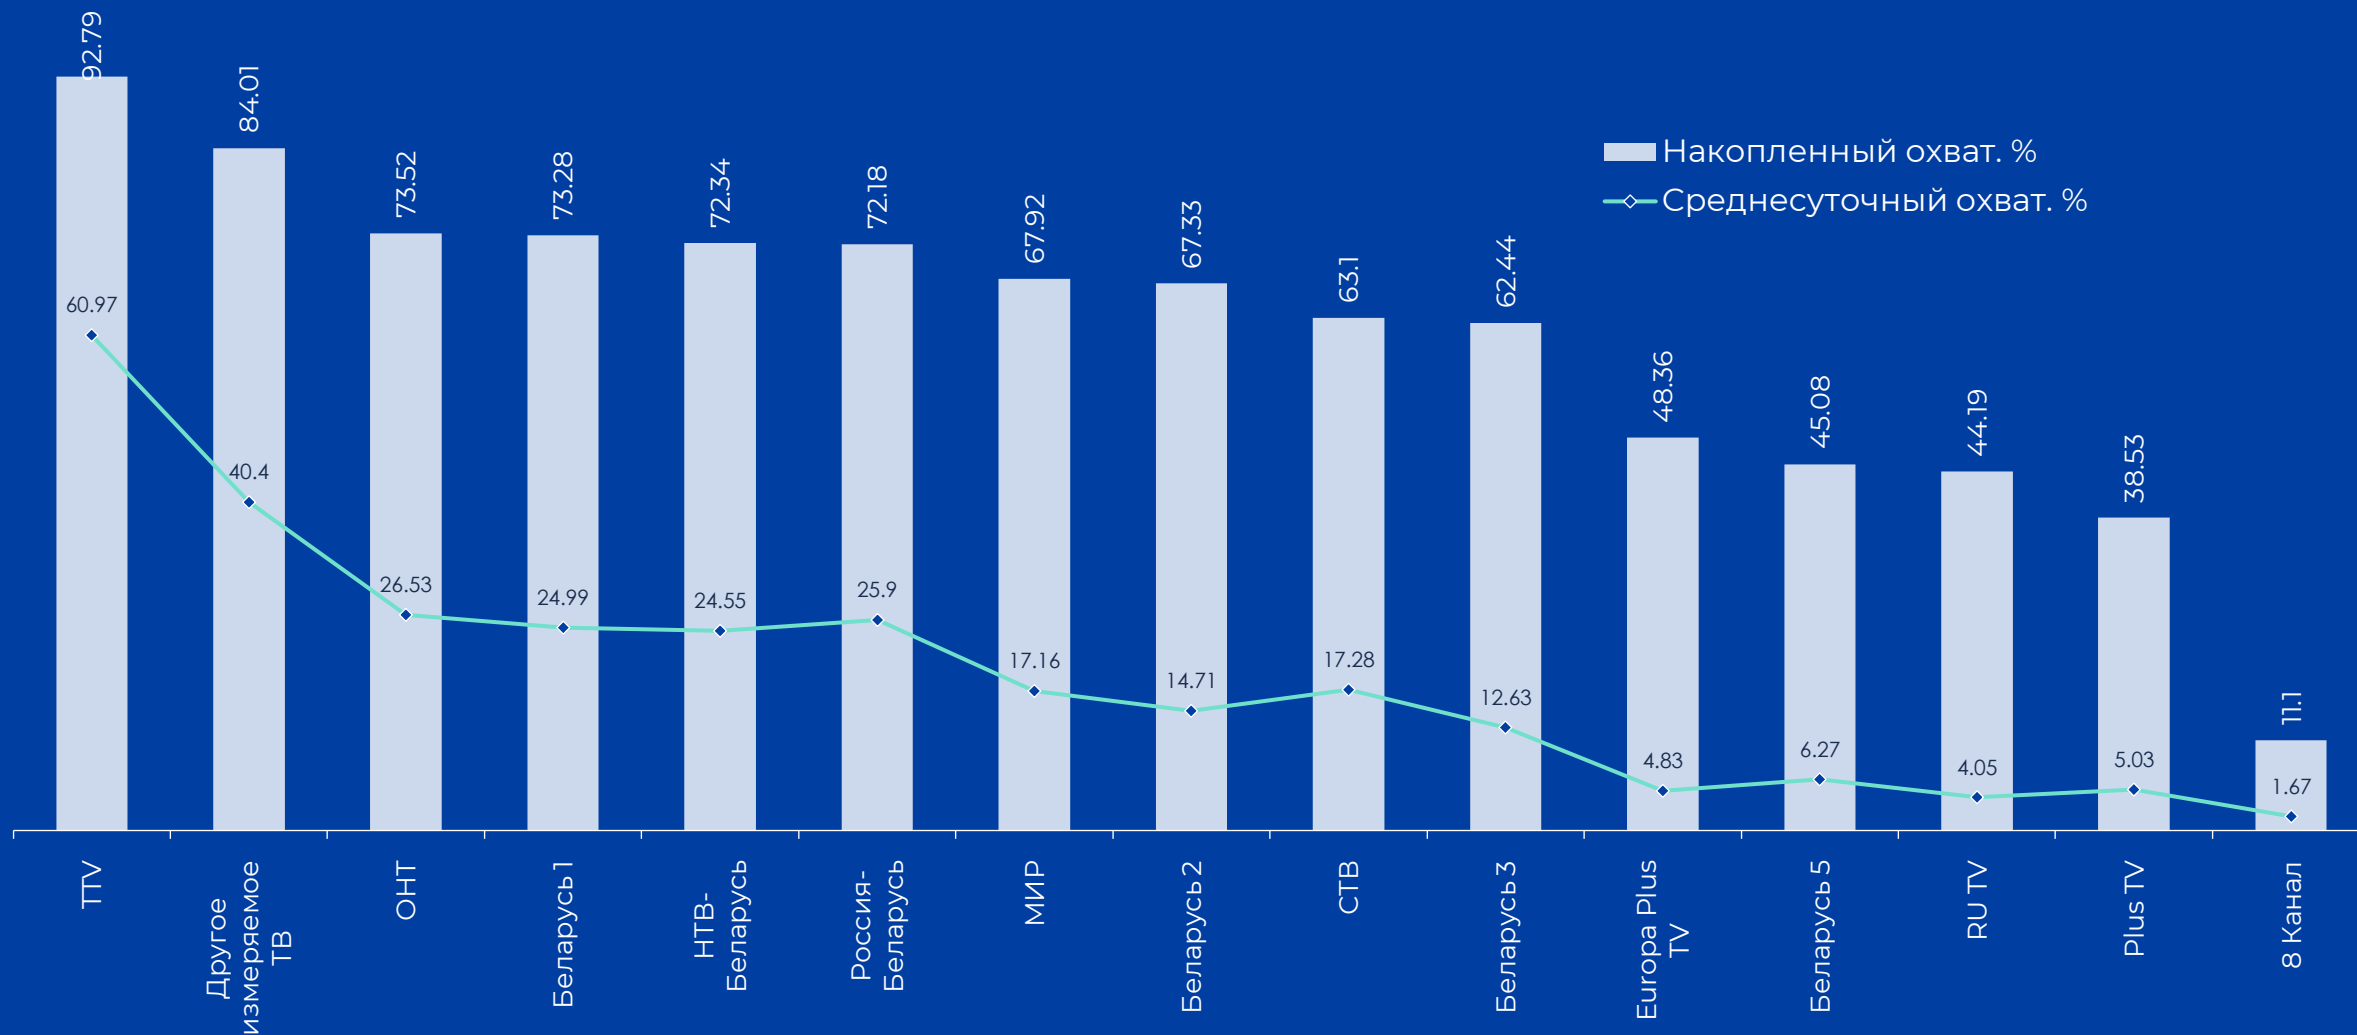

СПРОС И ПРЕДЛОЖЕНИЕ ПО ЖАНРАМ ТЕЛЕПЕРЕДАЧ, Duration%, AvAudAll(V%)

январь 2024 года

ДИНАМИКА СРЕДНЕСУТОЧНОГО РЕЙТИНГА, Rtg%

январь 2024 года

ДИНАМИКА СРЕДНЕСУТОЧНОЙ ДОЛИ, Share%

январь 2024 года

ДИНАМИКА СРЕДНЕСУТОЧНОГО ОХВАТА, AvRch%

январь 2024 года

ОХВАТЫ ТЕЛЕКАНАЛОВ, Rch%, AvRch%

январь 2024 года

* В январе 2024 года в среднем 60.97% населения ежедневно включали телевизор.

ДИНАМИКА СРЕДНЕГО ВРЕМЕНИ ПРОСМОТРА СРЕДИ ЗРИТЕЛЕЙ, AvAudView, мин.