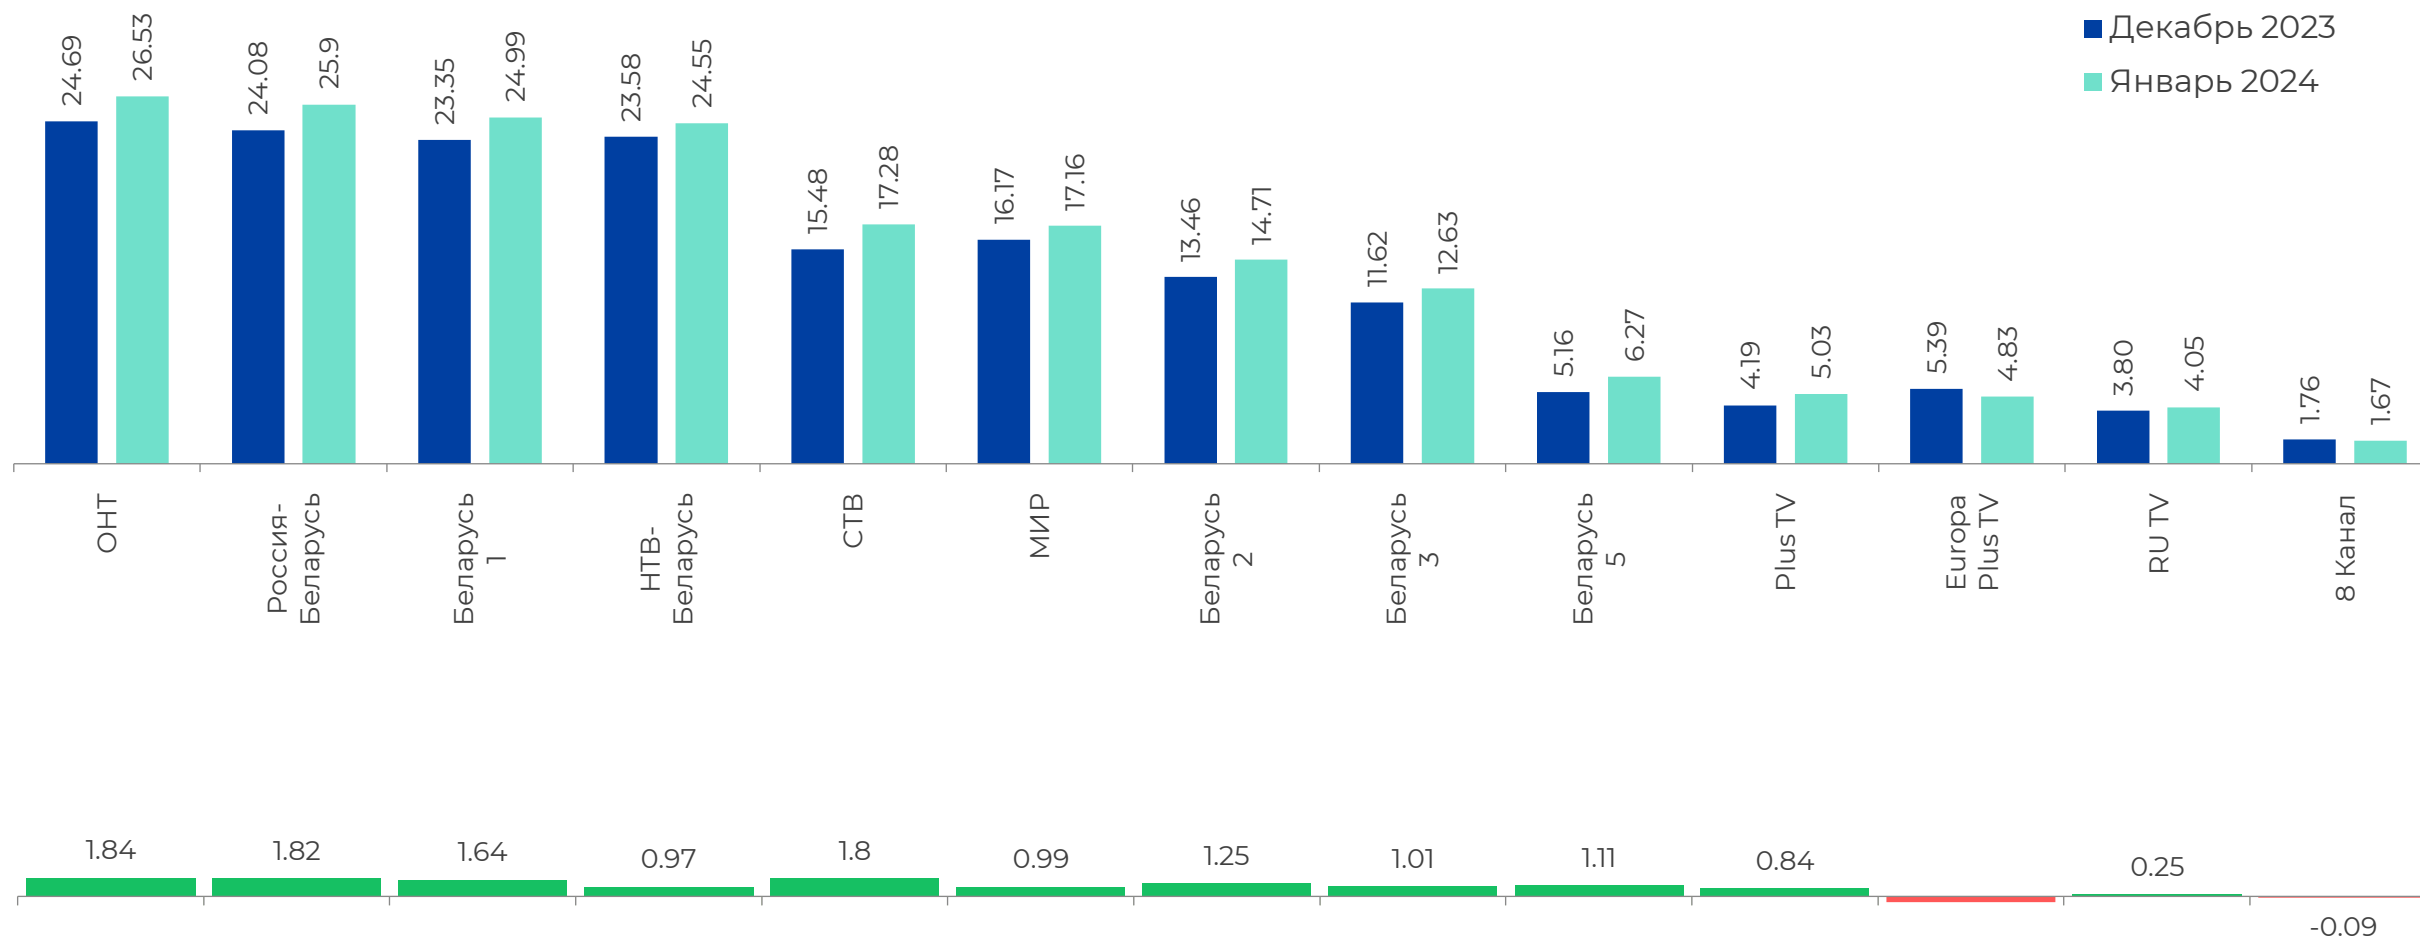

СПРОС И ПРЕДЛОЖЕНИЕ ПО ЖАНРАМ ТЕЛЕПЕРЕДАЧ, Duration%, AvAudAll(V%)

январь 2024 года

ДИНАМИКА СРЕДНЕСУТОЧНОГО РЕЙТИНГА, Rtg%

январь 2024 года

ДИНАМИКА СРЕДНЕСУТОЧНОЙ ДОЛИ, Share%

январь 2024 года

ДИНАМИКА СРЕДНЕСУТОЧНОГО ОХВАТА, AvRch%

январь 2024 года

ОХВАТЫ ТЕЛЕКАНАЛОВ, Rch%, AvRch%

январь 2024 года

* В январе 2024 года в среднем 60.97% населения ежедневно включали телевизор.

ДИНАМИКА СРЕДНЕГО ВРЕМЕНИ ПРОСМОТРА СРЕДИ ЗРИТЕЛЕЙ, AvAudView, мин.