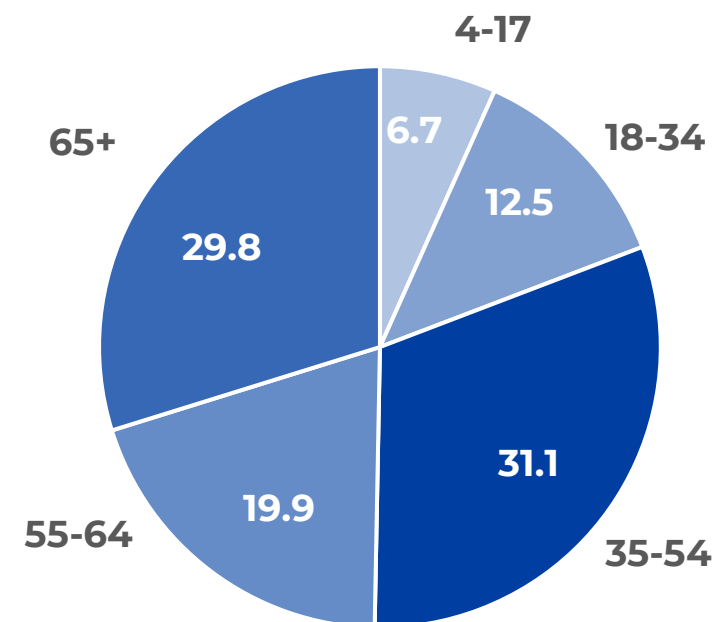

Среднесуточный охват аудитории ТВ в январе 2024 по сравнению с декабрем 2023 вырос на +1.92% (+1.15 п.п.).

В январе 2024 по сравнению с декабрем 2023 также увеличилось среднесуточное время просмотра ТВ среди населения: +5.96% (+13.55 мин.).

РИТМ ЖИЗНИ АУДИТОРИИ ТЕЛЕВИДЕНИЯ, Rtg%

январь 2024 года

Максимальный объем аудитории в январе был зарегистрирован и в будни, и в выходные с 18:30 по 23:00.

Зрительская активность была выше в субботу-воскресенье по сравнению с понедельником-пятницей с **08:30** до **29:00** на **15%** и ниже в **05:00-08:15** на **28%**.

ПОЛОВОЗРАСТНАЯ СТРУКТУРА ТЕЛЕЗРИТЕЛЕЙ, TgSat%

январь 2024 года

Женщины

Мужчины

В январе среди телезрителей доля женщин была выше, чем доля мужчин, при этом доля мужчин среди телезрителей выросла по сравнению с декабрем.

В январе сократилось количество телезрителей в возрастных группах 4-17, 35-54 и лет, а количество зрителей в группе 65+ лет увеличилось.

ТОП 5 ЖАНРОВ СРЕДИ ЗРИТЕЛЕЙ, AvAudView(V%)

В январе по сравнению с декабрем в топ 5 востребованных жанров среди зрителей изменений не произошло.