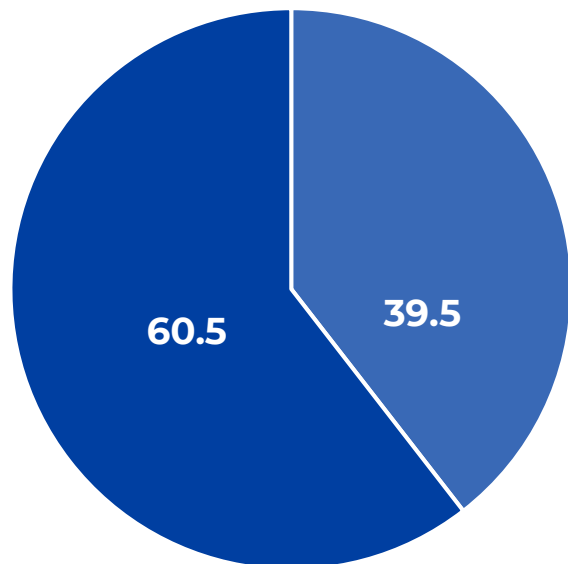

Среднесуточный охват аудитории ТВ в январе 2024 по сравнению с декабрем 2023 вырос на +1.92% (+1.15 п.п.).

В январе 2024 по сравнению с декабрем 2023 также увеличилось среднесуточное время просмотра ТВ среди населения: +5.96% (+13.55 мин.).

РИТМ ЖИЗНИ АУДИТОРИИ ТЕЛЕВИДЕНИЯ, Rtg%

январь 2024 года

Максимальный объем аудитории в январе был зарегистрирован и в будни, и в выходные с 18:30 по 23:00.

Зрительская активность была выше в субботу-воскресенье по сравнению с понедельником-пятницей с **08:30** до **29:00** на **15%** и ниже в **05:00-08:15** на **28%**.

ПОЛОВОЗРАСТНАЯ СТРУКТУРА ТЕЛЕЗРИТЕЛЕЙ, TgSat%

январь 2024 года

Женщины

Мужчины

В январе среди телезрителей доля женщин была выше, чем доля мужчин, при этом доля мужчин среди телезрителей выросла по сравнению с декабрем.