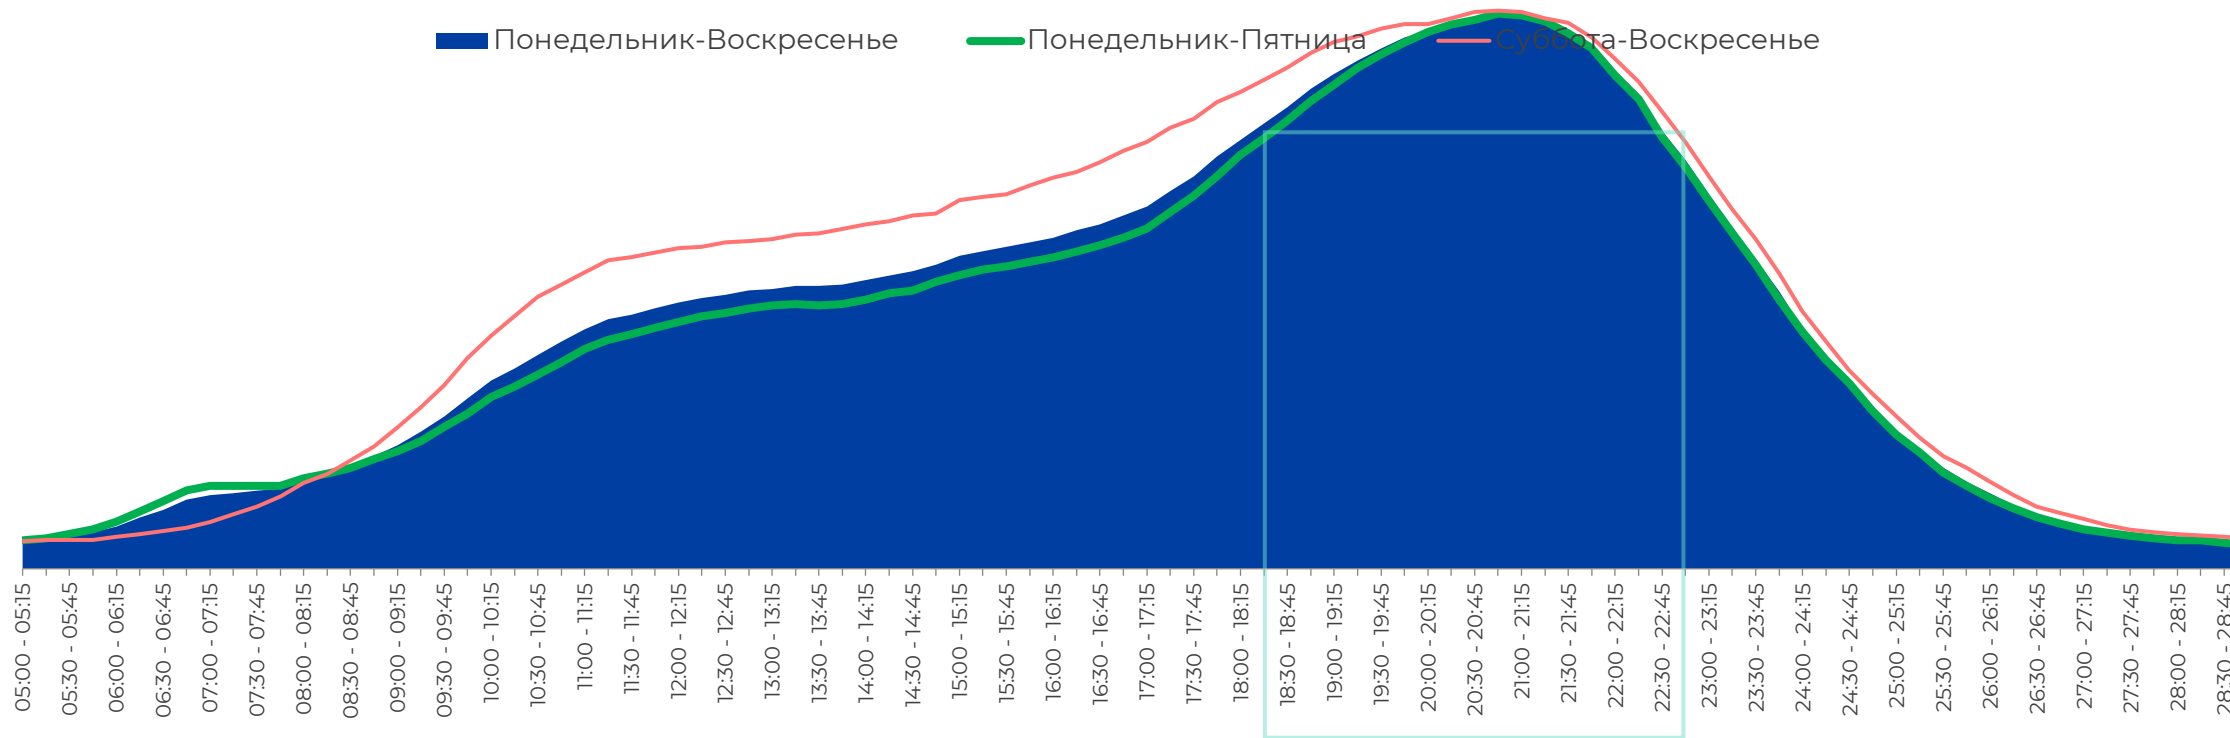

РИТМ ЖИЗНИ АУДИТОРИИ ТЕЛЕВИДЕНИЯ, Rtg%

январь 2024 года

Максимальный объем аудитории в январе был зарегистрирован и в будни, и в выходные с 18:30 по 23:00.

Зрительская активность была выше в субботу-воскресенье по сравнению с понедельником-пятницей с **08:30** до **29:00** на **15%** и ниже в **05:00-08:15** на **28%**.