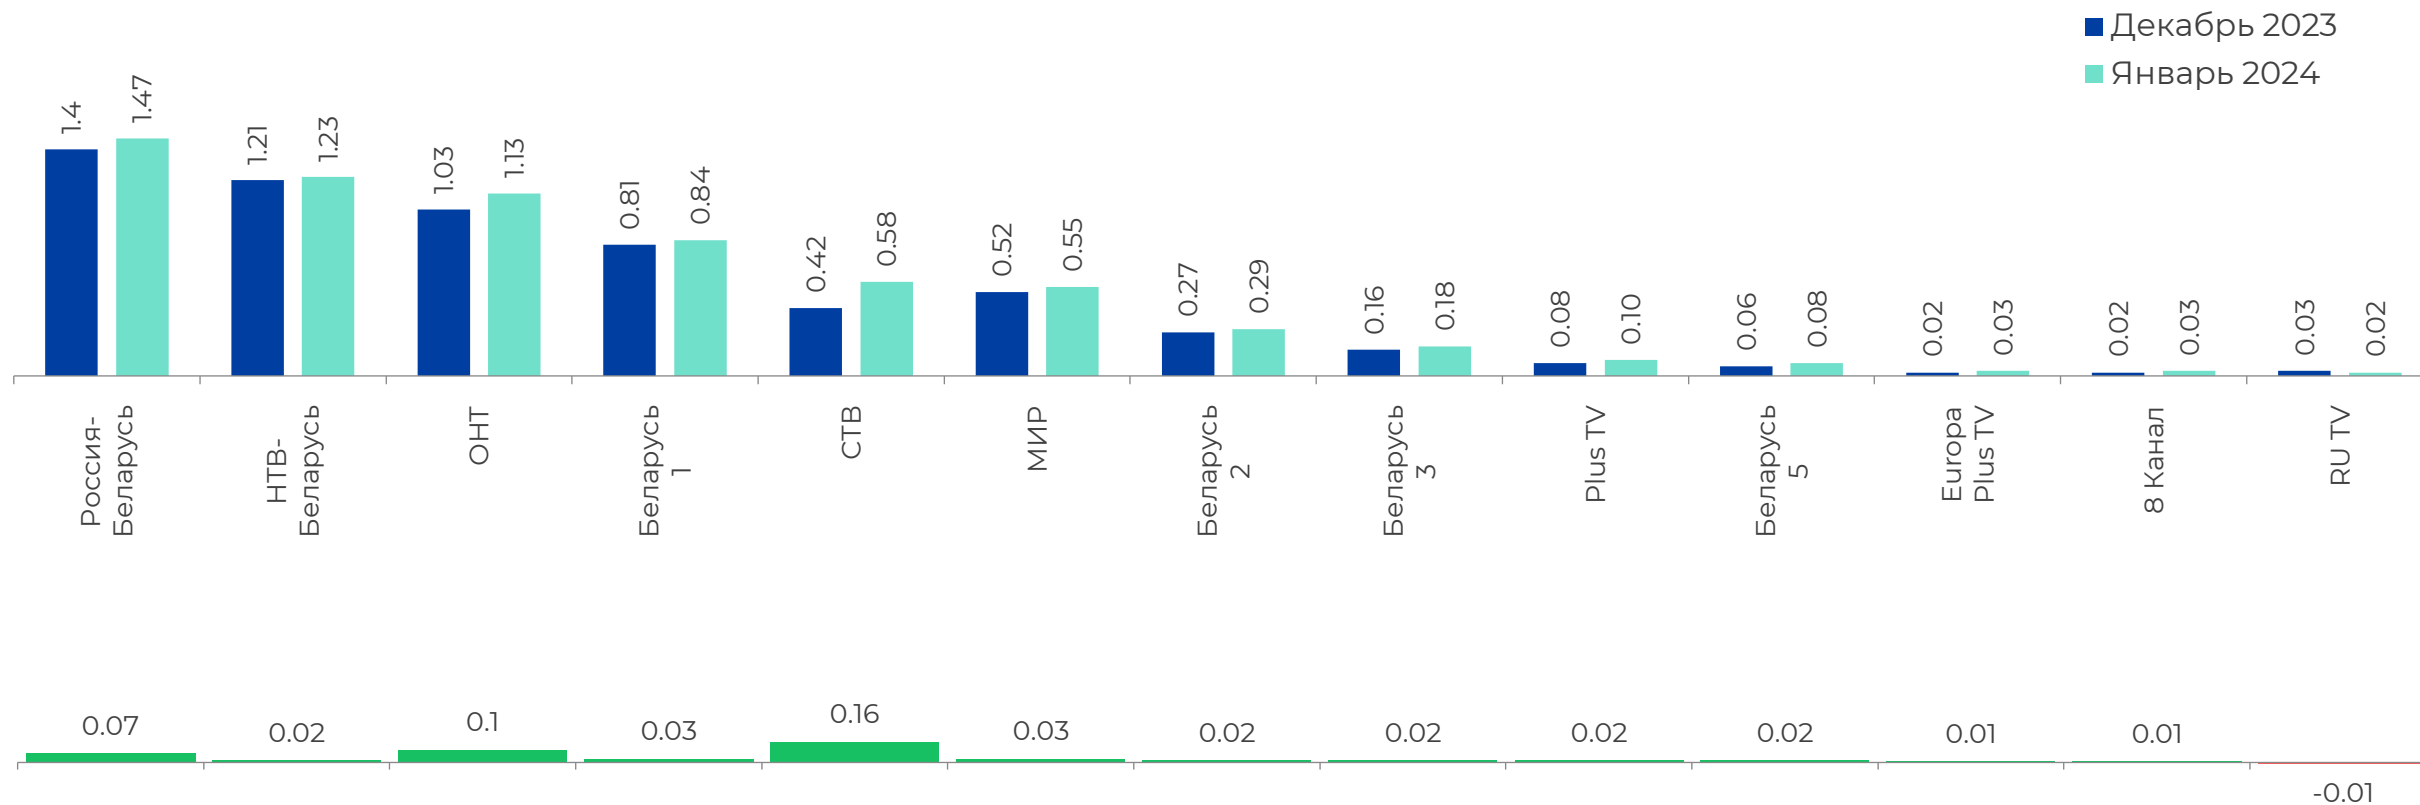

ДИНАМИКА СРЕДНЕСУТОЧНОГО РЕЙТИНГА, Rtg%

январь 2024 года