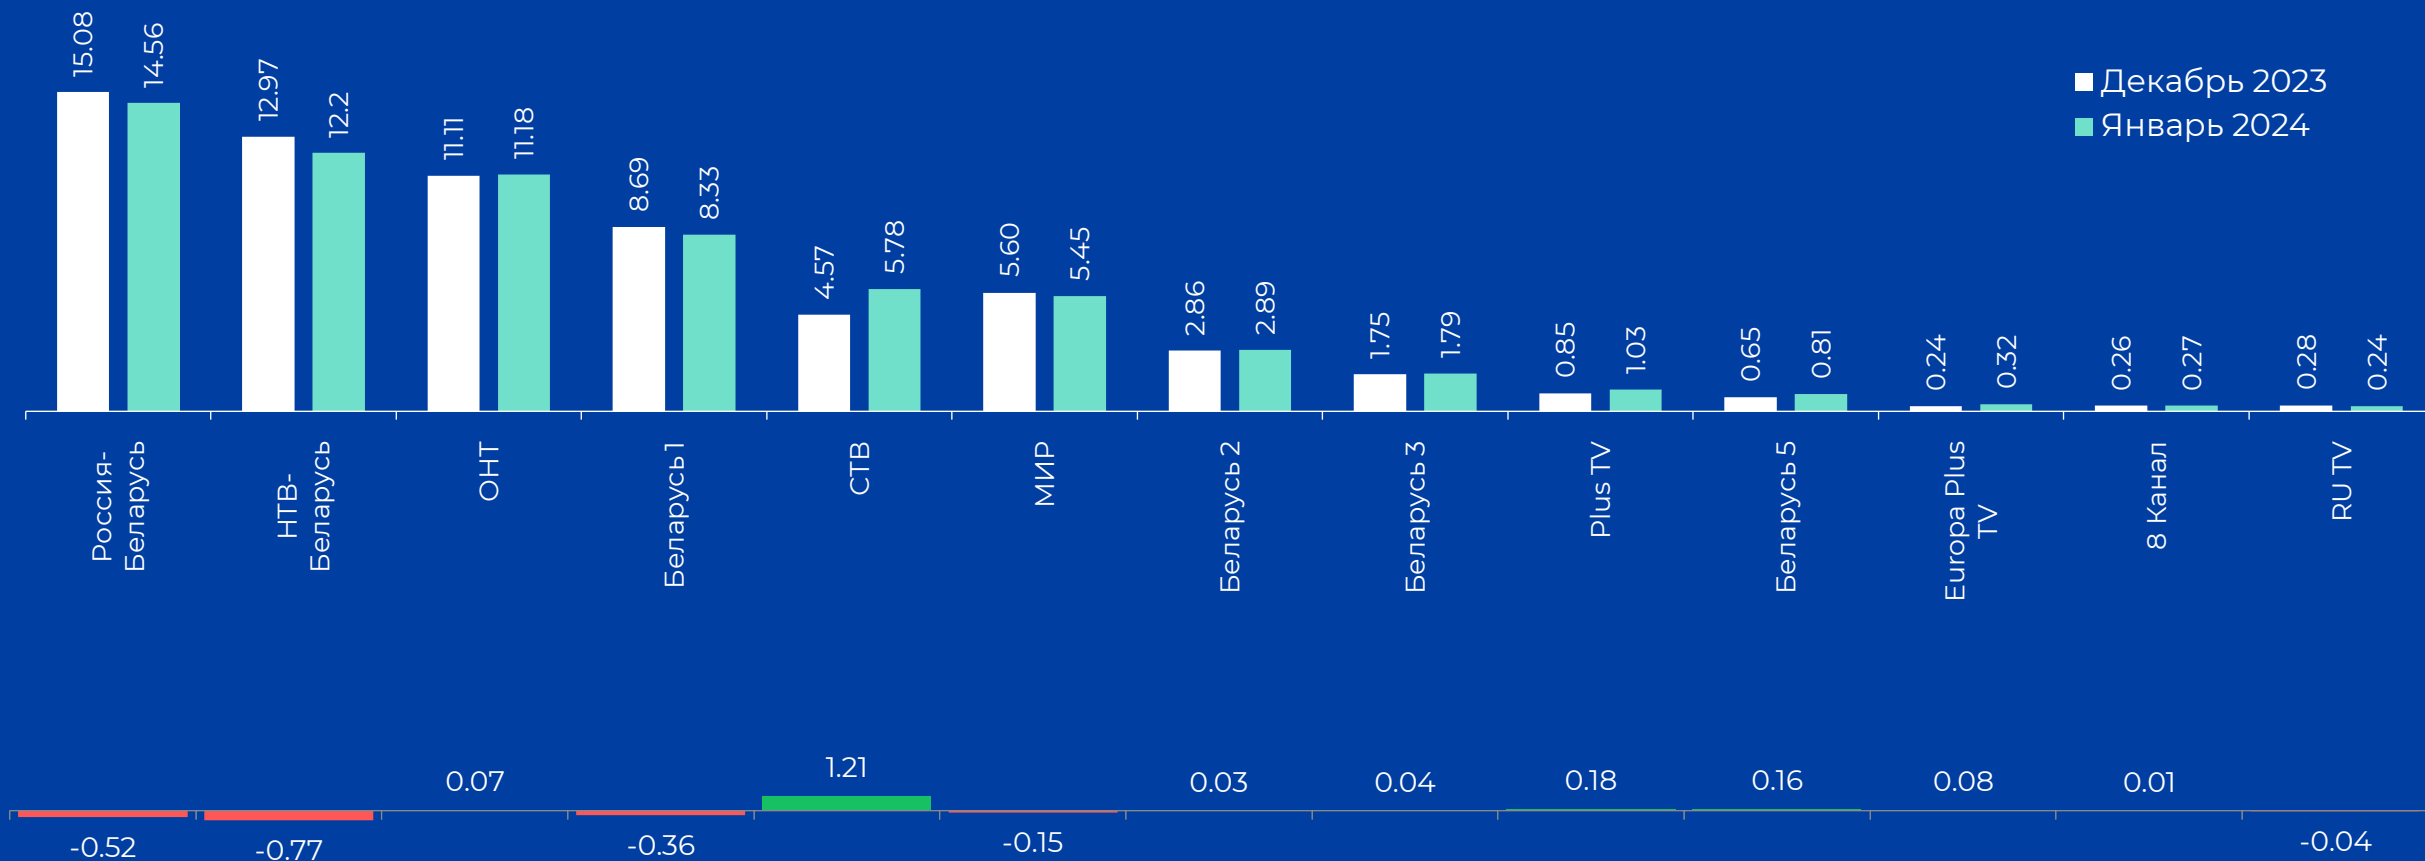

СПРОС И ПРЕДЛОЖЕНИЕ ПО ЖАНРАМ ТЕЛЕПЕРЕДАЧ, Duration%, AvAudAll(V%)

январь 2024 года

ДИНАМИКА СРЕДНЕСУТОЧНОГО РЕЙТИНГА, Rtg%

январь 2024 года

ДИНАМИКА СРЕДНЕСУТОЧНОЙ ДОЛИ, Share%

январь 2024 года

ДИНАМИКА СРЕДНЕСУТОЧНОГО ОХВАТА, AvRch%

январь 2024 года

ОХВАТЫ ТЕЛЕКАНАЛОВ, Rch%, AvRch%

январь 2024 года

* В январе 2024 года в среднем 60.97% населения ежедневно включали телевизор.

ДИНАМИКА СРЕДНЕГО ВРЕМЕНИ ПРОСМОТРА СРЕДИ ЗРИТЕЛЕЙ, AvAudView, мин.