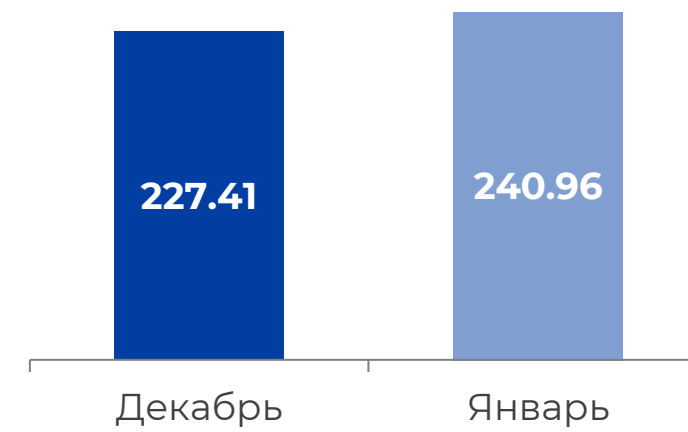

январь 2024 года

Среднесуточный рейтинг
(Rtg),%

Среднесуточный охват
(AvRch),%

Среднее время просмотра
среди населения
(AvAud(All), мин.)

Рост рейтинга ТВ в январе 2024 по сравнению с декабрем 2023 составил +5.95% (+0.94 п.п.).

Среднесуточный охват аудитории ТВ в январе 2024 по сравнению с декабрем 2023 вырос на +1.92% (+1.15 п.п.).

В январе 2024 по сравнению с декабрем 2023 также увеличилось среднесуточное время просмотра ТВ среди населения: +5.96% (+13.55 мин.).