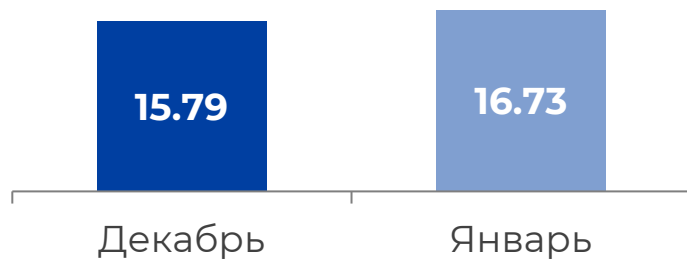

МЕТОДОЛОГИЧЕСКИЕ ОСНОВЫ

→ Целевая аудитория:

Городское население в возрасте 4 лет и старше.

→ Отчетный период:

1-31 января 2024 г.

→ География:

Республика Беларусь.

ИЗМЕНЕНИЕ АУДИТОРНЫХ ПОКАЗАТЕЛЕЙ ТВ

январь 2024 года

Среднесуточный рейтинг
(Rtg),%

Среднесуточный охват
(AvRch),%

Среднее время просмотра
среди населения
(AvAud(All), мин.)

Рост рейтинга ТВ в январе 2024 по сравнению с декабрем 2023 составил +5.95% (+0.94 п.п.).

Среднесуточный охват аудитории ТВ в январе 2024 по сравнению с декабрем 2023 вырос на +1.92% (+1.15 п.п.).

В январе 2024 по сравнению с декабрем 2023 также увеличилось среднесуточное время просмотра ТВ среди населения: +5.96% (+13.55 мин.).