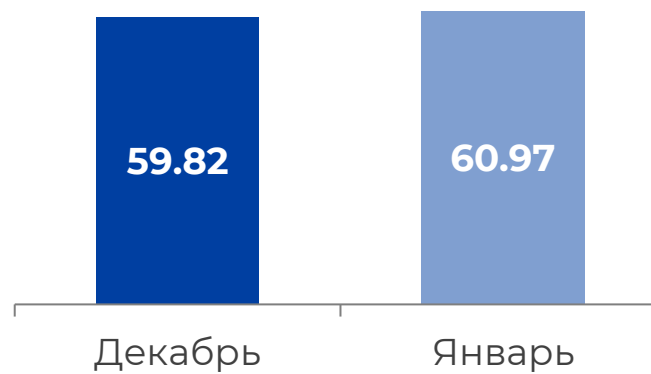

МЕТОДОЛОГИЧЕСКИЕ ОСНОВЫ

→ Целевая аудитория:

Городское население в возрасте 4 лет и старше.

→ Отчетный период:

1-31 января 2024 г.

→ География:

Республика Беларусь.

ИЗМЕНЕНИЕ АУДИТОРНЫХ ПОКАЗАТЕЛЕЙ ТВ

январь 2024 года

Среднесуточный рейтинг
(Rtg),%

Среднесуточный охват
(AvRch),%

Среднее время просмотра
среди населения
(AvAud(All), мин.)

Рост рейтинга ТВ в январе 2024 по сравнению с декабрем 2023 составил +5.95% (+0.94 п.п.).

Среднесуточный охват аудитории ТВ в январе 2024 по сравнению с декабрем 2023 вырос на +1.92% (+1.15 п.п.).

В январе 2024 по сравнению с декабрем 2023 также увеличилось среднесуточное время просмотра ТВ среди населения: +5.96% (+13.55 мин.).