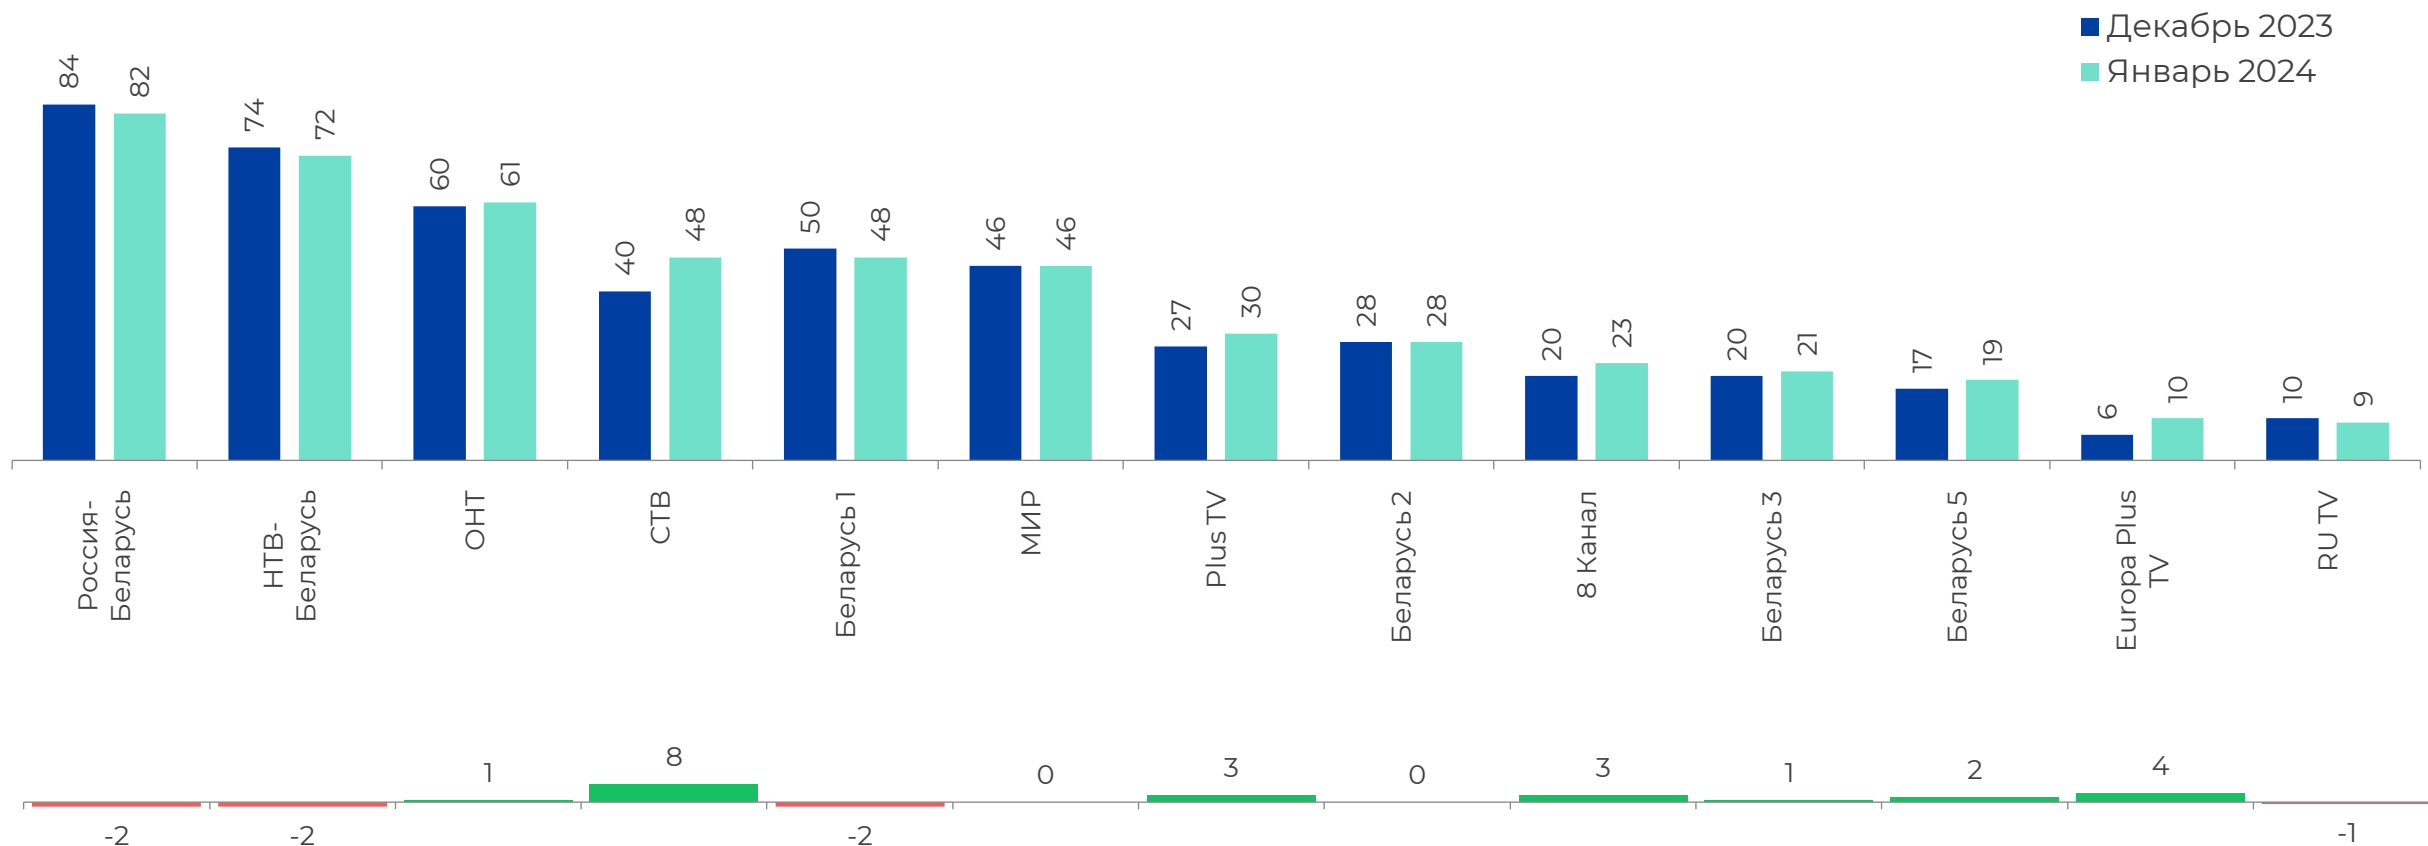

январь 2024 года

ОХВАТЫ ТЕЛЕКАНАЛОВ, Rch%, AvRch%

январь 2024 года

* В январе 2024 года в среднем 60.97% населения ежедневно включали телевизор.

ДИНАМИКА СРЕДНЕГО ВРЕМЕНИ ПРОСМОТРА СРЕДИ ЗРИТЕЛЕЙ, AvAudView, мин.

январь 2024 года

ТОП 15 ПРОГРАММ НА ТЕЛЕКАНАЛАХ, Rtg%

Программа	Канал	Дата	Начало	Окончание	Рейтинг
Песни от всей души	Россия-Беларусь	21.01.2024	17:50:38	19:45:02	6.96
60 лет на сцене. Юбилейная программа Евгения Петросяна	Россия-Беларусь	21.01.2024	19:45:02	19:59:47	6.73
Привет, Андрей!	Россия-Беларусь	27.01.2024	17:49:27	19:43:12	6.57
Вести недели	Россия-Беларусь	21.01.2024	19:59:47	20:59:55	6.43
Плюс-минус. Погода на неделю	Россия-Беларусь	13.01.2024	19:45:45	19:59:55	5.83
Доярка из Хацапетовки	Россия-Беларусь	01.01.2024	19:40:52	20:16:47	5.82
Поле чудес	ОНТ	19.01.2024	19:01:35	20:08:52	5.71
Юмор! Юмор! Юмор!!!	Россия-Беларусь	04.01.2024	19:38:31	19:59:51	5.35
Премьера года	Россия-Беларусь	01.01.2024	20:16:47	20:30:02	5.34
Вести (20:00)	Россия-Беларусь	08.01.2024	19:59:37	20:59:51	5.11
Измайловский парк	Россия-Беларусь	28.01.2024	19:47:02	19:59:49	5.03
ФАКТОР.BY	Беларусь 1	26.01.2024	20:44:48	23:38:23	4.81
Сегодня (19:00)	НТВ-Беларусь	08.01.2024	18:59:55	19:23:43	4.79
Концерт нежность твоя. Вечер Николая Добронравова	Россия-Беларусь	07.01.2024	18:29:35	19:59:43	4.75
Новости (20:00)	ОНТ	19.01.2024	20:08:52	20:30:03	4.65