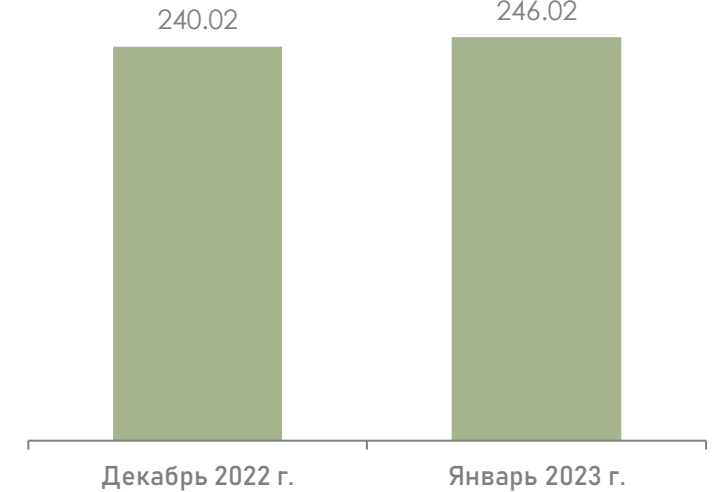

МЕТОДОЛОГИЧЕСКИЕ ОСНОВЫ

География:

Республика Беларусь.

Целевая аудитория:

Городское население в возрасте
4 лет и старше.

Отчетный период:

1-31 января 2023 г.

ИЗМЕНЕНИЕ АУДИТОРНЫХ ПОКАЗАТЕЛЕЙ ТВ

Среднесуточный охват (Rtg),%

Увеличение рейтинга ТВ в январе по сравнению с декабрем составило **+2.46%** (+0.41 п.п.).

Среднесуточный охват (AvRch),%

Среднесуточный охват аудитории ТВ в январе по сравнению с декабрем уменьшился на **-0.1%** (-0.06 п.п.).

Среднее время просмотра среди населения (AvAud(All), мин.

В январе по сравнению с декабрем также увеличилось среднесуточное время просмотра ТВ среди населения: **+2.5%** (+6 мин.).

РИТМ ЖИЗНИ АУДИТОРИИ ТЕЛЕВИДЕНИЯ, Rtg%