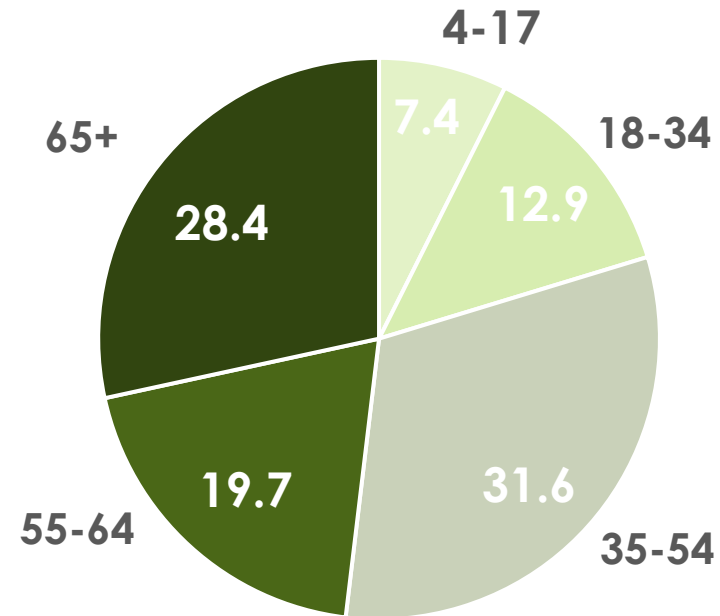

Среднесуточный охват (Rtg),%

Увеличение рейтинга ТВ в январе по сравнению с декабрем составило **+2.46%** (+0.41 п.п.).

Среднесуточный охват (AvRch),%

Среднесуточный охват аудитории ТВ в январе по сравнению с декабрем уменьшился на **-0.1%** (-0.06 п.п.).

Среднее время просмотра среди населения (AvAud(All), мин.

В январе по сравнению с декабрем также увеличилось среднесуточное время просмотра ТВ среди населения: **+2.5%** (+6 мин.).

РИТМ ЖИЗНИ АУДИТОРИИ ТЕЛЕВИДЕНИЯ, Rtg%

Максимальный объем аудитории в январе был зарегистрирован и в будни, и в выходные с 17:30 по 23:00.

Зрительская активность была выше в субботу-воскресенье по сравнению с понедельником-пятницей в **08:30-20:45** на **24%** и **21:15-29:00** на **7,6%** в ниже в **05:45-08:30** на **21%** и в **20:45-21:15** на **0.4%**

ПОЛОВОЗРАСТНАЯ СТРУКТУРА ТЕЛЕЗРИТЕЛЕЙ, TgSat%

В январе среди телезрителей доля женщин была выше, чем доля мужчин.

В январе незначительно уменьшилось количество телезрителей в возрастных группах 4-17, 18-34 и 55-64 и увеличилось в группах 35-54 и 65+.