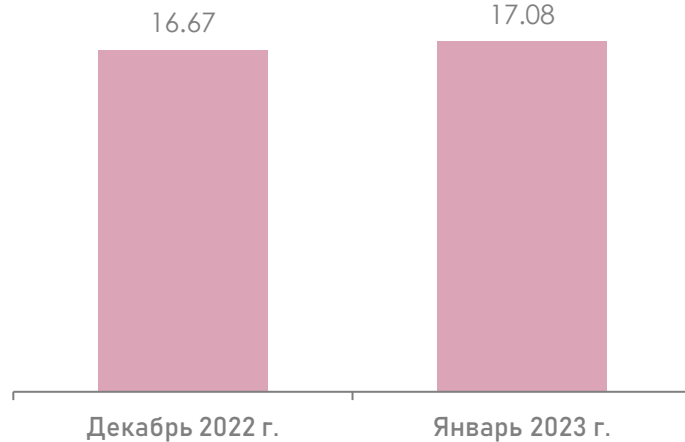

МЕТОДОЛОГИЧЕСКИЕ ОСНОВЫ

География:

Республика Беларусь.

Целевая аудитория:

Городское население в возрасте
4 лет и старше.

Отчетный период:

1-31 января 2023 г.

ИЗМЕНЕНИЕ АУДИТОРНЫХ ПОКАЗАТЕЛЕЙ ТВ

Среднесуточный охват (Rtg),%

Увеличение рейтинга ТВ в январе по сравнению с декабрем составило **+2.46%** (+0.41 п.п.).

Среднесуточный охват (AvRch),%

Среднесуточный охват аудитории ТВ в январе по сравнению с декабрем уменьшился на **-0.1%** (-0.06 п.п.).