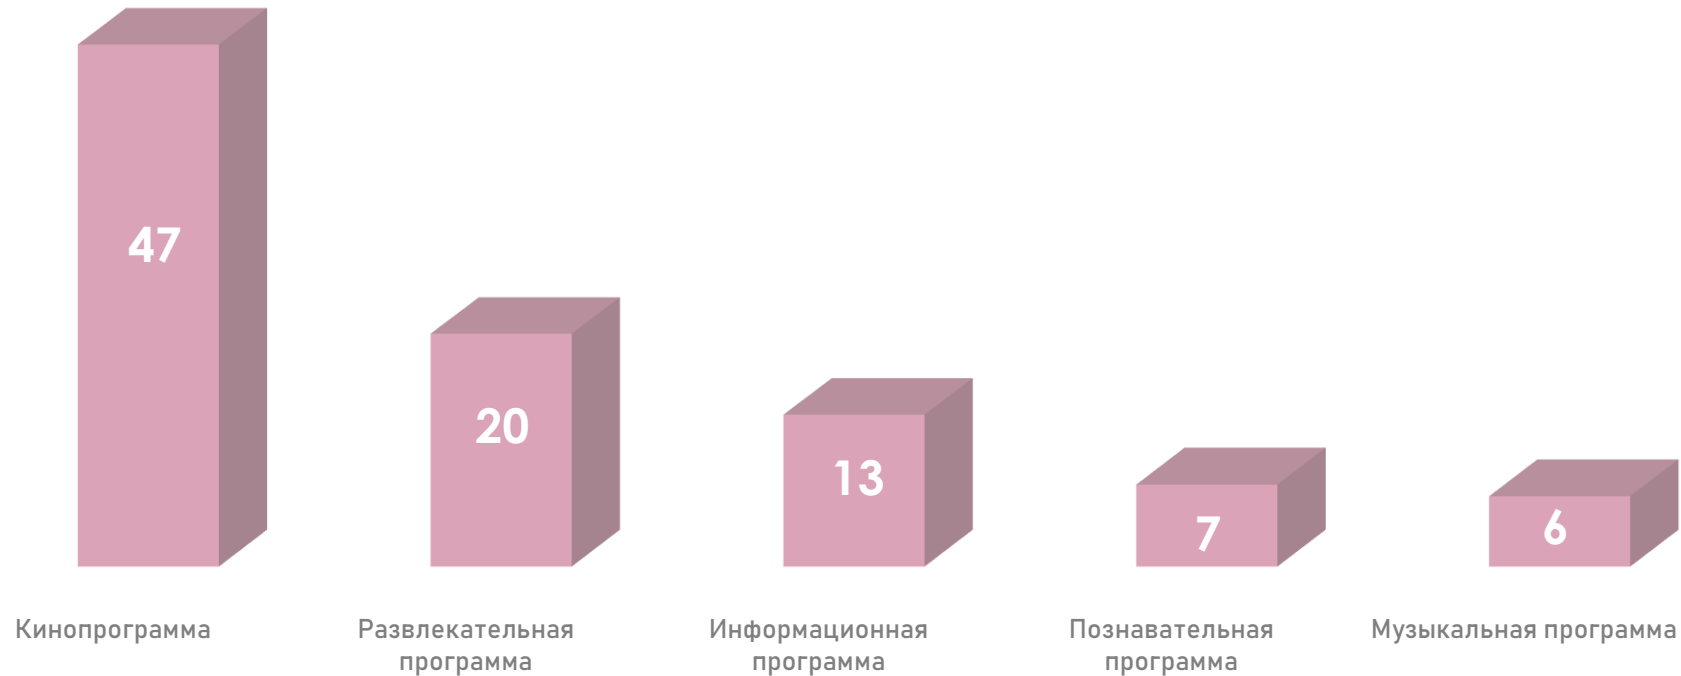

ТОП 5 ЖАНРОВ СРЕДИ ЗРИТЕЛЕЙ, AvAudView(V%)

В январе по сравнению с декабрем 2022 года в топ 5 востребованных жанров среди зрителей изменений не произошло.