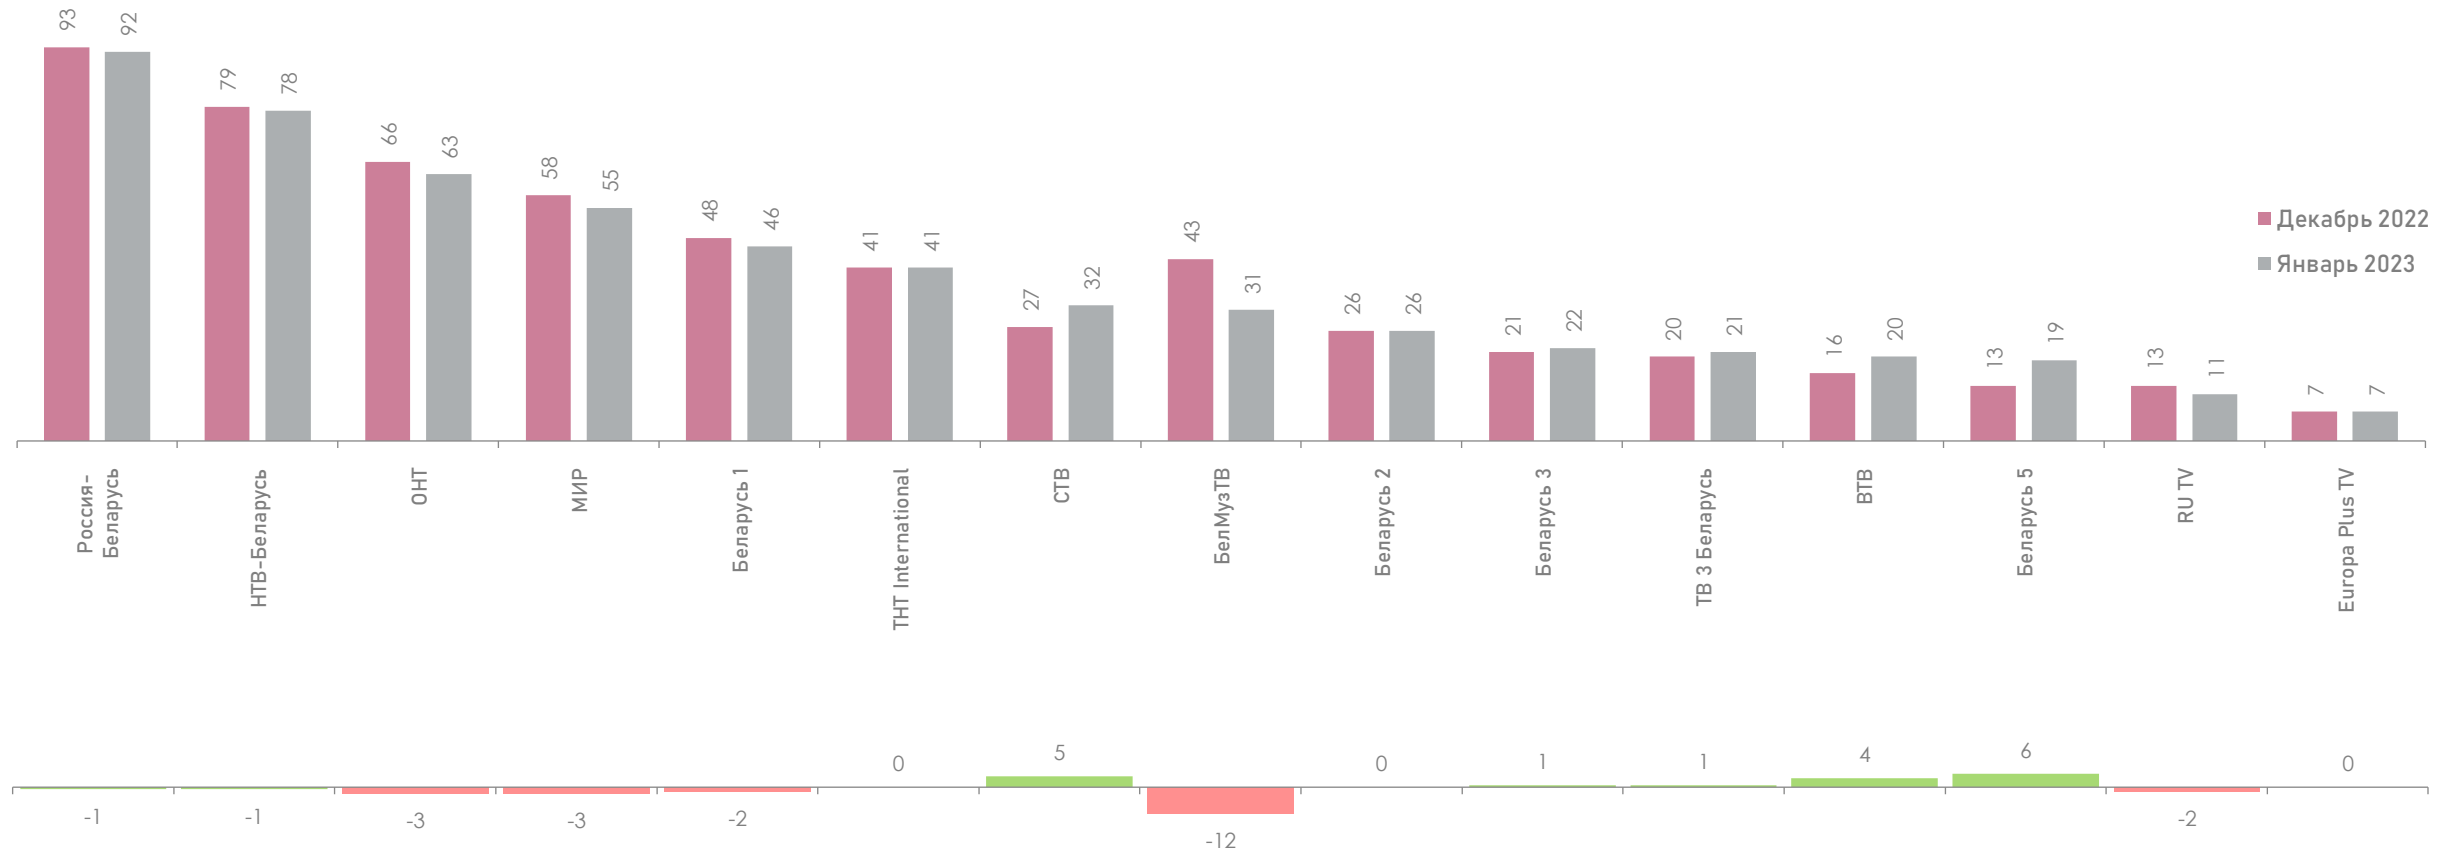

ДИНАМИКА СРЕДНЕСУТОЧНОГО РЕЙТИНГА, Rtg%

ДИНАМИКА СРЕДНЕСУТОЧНОЙ ДОЛИ, Share%

ДИНАМИКА СРЕДНЕСУТОЧНОГО ОХВАТА, AvRch%

ОХВАТЫ ТЕЛЕКАНАЛОВ, Rch%, AvRch%

*В январе 2023 года в среднем 61.89% населения ежедневно включали телевизор.

ДИНАМИКА СРЕДНЕГО ВРЕМЕНИ ПРОСМОТРА СРЕДИ ЗРИТЕЛЕЙ, AvAudView, мин.

ТОП 15 ПРОГРАММ НА ТЕЛЕКАНАЛАХ, Rtg%

Программа	Канал	Дата	Начало	Окончание	Рейтинг
Вести недели	Россия-Беларусь	15.01.2023	19:59:55	21:00:34	8.38
Привет, Андрей!	Россия-Беларусь	21.01.2023	21:30:55	23:18:47	7.9
Песни от всей души	Россия-Беларусь	08.01.2023	18:00:02	19:54:36	7.54
Вести (20:00)	Россия-Беларусь	08.01.2023	19:59:40	21:07:21	6.79
Премьера года	Россия-Беларусь	04.01.2023	19:33:44	19:59:50	6.78
Песня года	Россия-Беларусь	01.01.2023	18:10:11	19:59:56	5.98
Юмор года	Россия-Беларусь	03.01.2023	19:31:50	19:44:38	5.95
Юмор! Юмор! Юмор!!!	Россия-Беларусь	05.01.2023	19:36:03	19:59:48	5.61
Измайловский парк	Россия-Беларусь	22.01.2023	19:48:41	19:59:57	5.43
Сегодня (19:00)	НТВ-Беларусь	14.01.2023	18:59:41	19:24:01	5.37
Беларусь. Новости (21:00)	Россия-Беларусь	21.01.2023	20:59:51	21:30:55	5.32
Поле чудес	ОНТ	20.01.2023	19:00:32	20:09:06	5.31
Суперстар. Возвращение	НТВ-Беларусь	01.01.2023	21:10:15	24:14:06	5.28
Вести (17:00)	Россия-Беларусь	20.01.2023	16:59:46	17:29:50	5.19
Центральное телевидение	НТВ-Беларусь	28.01.2023	18:59:40	20:21:55	5.18