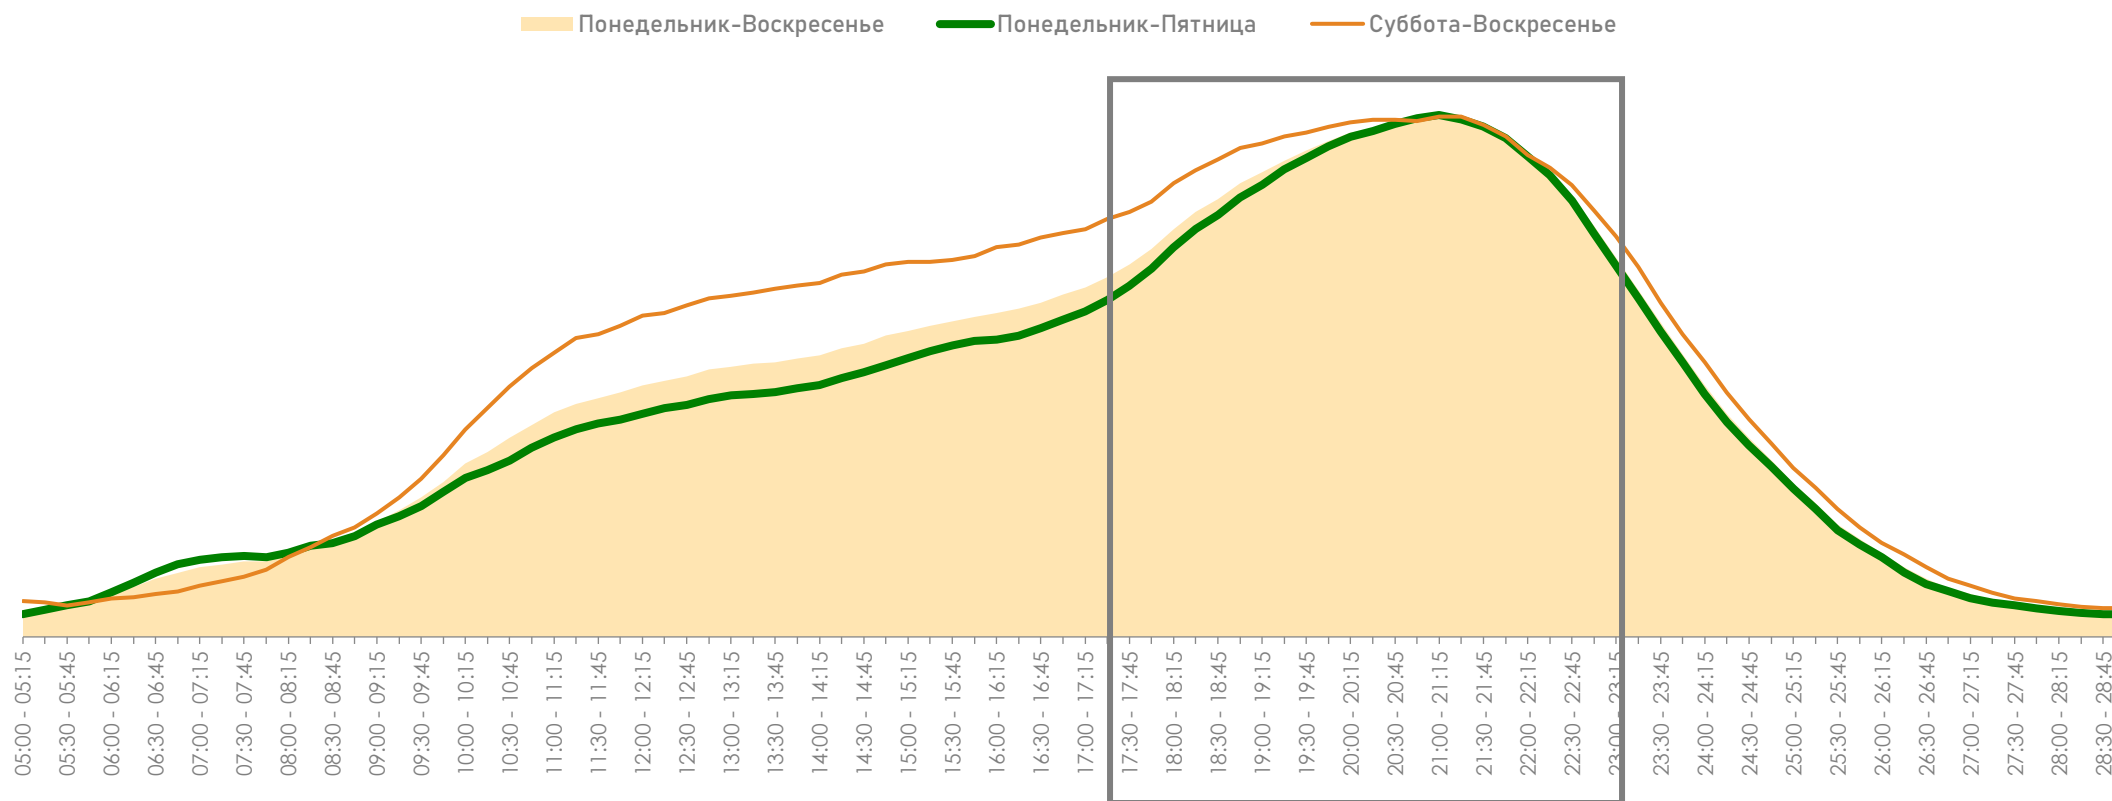

МЕТОДОЛОГИЧЕСКИЕ ОСНОВЫ

География:

Республика Беларусь.

Целевая аудитория:

Городское население в возрасте
4 лет и старше.

Отчетный период:

1-31 января 2023 г.

ИЗМЕНЕНИЕ АУДИТОРНЫХ ПОКАЗАТЕЛЕЙ ТВ

Среднесуточный охват (Rtg),%

Увеличение рейтинга ТВ в январе по сравнению с декабрем составило **+2.46%** (+0.41 п.п.).

Среднесуточный охват (AvRch),%

Среднесуточный охват аудитории ТВ в январе по сравнению с декабрем уменьшился на **-0.1%** (-0.06 п.п.).

Максимальный объем аудитории в январе был зарегистрирован и в будни, и в выходные с 17:30 по 23:00.

Зрительская активность была выше в субботу-воскресенье по сравнению с понедельником-пятницей в **08:30-20:45** на **24%** и **21:15-29:00** на **7,6%** в ниже в **05:45-08:30** на **21%** и в **20:45-21:15** на **0.4%**