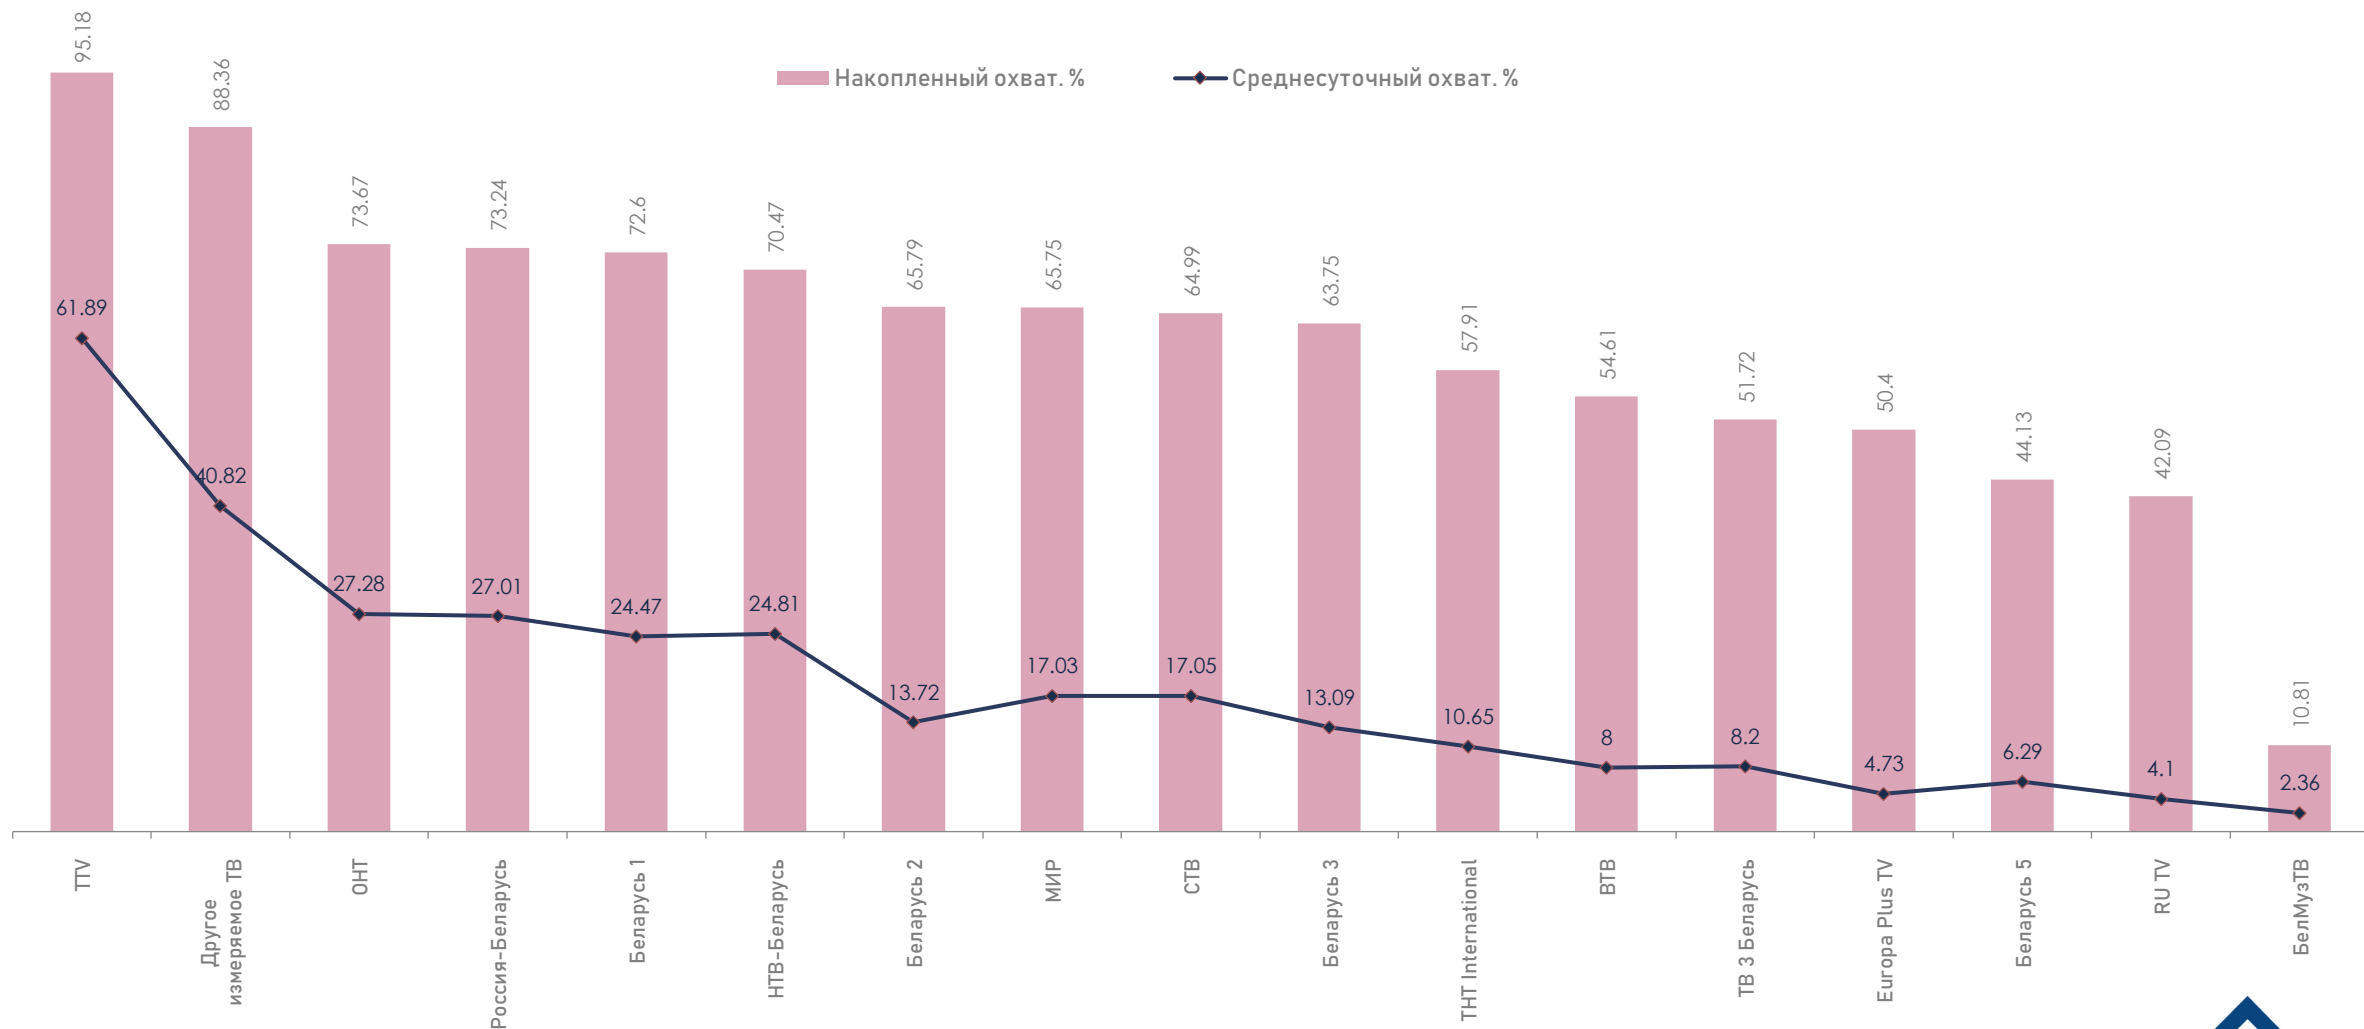

ДИНАМИКА СРЕДНЕСУТОЧНОГО РЕЙТИНГА, Rtg%

ДИНАМИКА СРЕДНЕСУТОЧНОЙ ДОЛИ, Share%

ДИНАМИКА СРЕДНЕСУТОЧНОГО ОХВАТА, AvRch%

ОХВАТЫ ТЕЛЕКАНАЛОВ, Rch%, AvRch%

*В январе 2023 года в среднем 61.89% населения ежедневно включали телевизор.

ДИНАМИКА СРЕДНЕГО ВРЕМЕНИ ПРОСМОТРА СРЕДИ ЗРИТЕЛЕЙ, AvAudView, мин.

ТОП 15 ПРОГРАММ НА ТЕЛЕКАНАЛАХ, Rtg%

Программа	Канал	Дата	Начало	Окончание	Рейтинг
Вести недели	Россия-Беларусь	15.01.2023	19:59:55	21:00:34	8.38
Привет, Андрей!	Россия-Беларусь	21.01.2023	21:30:55	23:18:47	7.9
Песни от всей души	Россия-Беларусь	08.01.2023	18:00:02	19:54:36	7.54
Вести (20:00)	Россия-Беларусь	08.01.2023	19:59:40	21:07:21	6.79
Премьера года	Россия-Беларусь	04.01.2023	19:33:44	19:59:50	6.78
Песня года	Россия-Беларусь	01.01.2023	18:10:11	19:59:56	5.98
Юмор года	Россия-Беларусь	03.01.2023	19:31:50	19:44:38	5.95
Юмор! Юмор! Юмор!!!	Россия-Беларусь	05.01.2023	19:36:03	19:59:48	5.61
Измайловский парк	Россия-Беларусь	22.01.2023	19:48:41	19:59:57	5.43
Сегодня (19:00)	НТВ-Беларусь	14.01.2023	18:59:41	19:24:01	5.37
Беларусь. Новости (21:00)	Россия-Беларусь	21.01.2023	20:59:51	21:30:55	5.32
Поле чудес	ОНТ	20.01.2023	19:00:32	20:09:06	5.31
Суперстар. Возвращение	НТВ-Беларусь	01.01.2023	21:10:15	24:14:06	5.28
Вести (17:00)	Россия-Беларусь	20.01.2023	16:59:46	17:29:50	5.19
Центральное телевидение	НТВ-Беларусь	28.01.2023	18:59:40	20:21:55	5.18