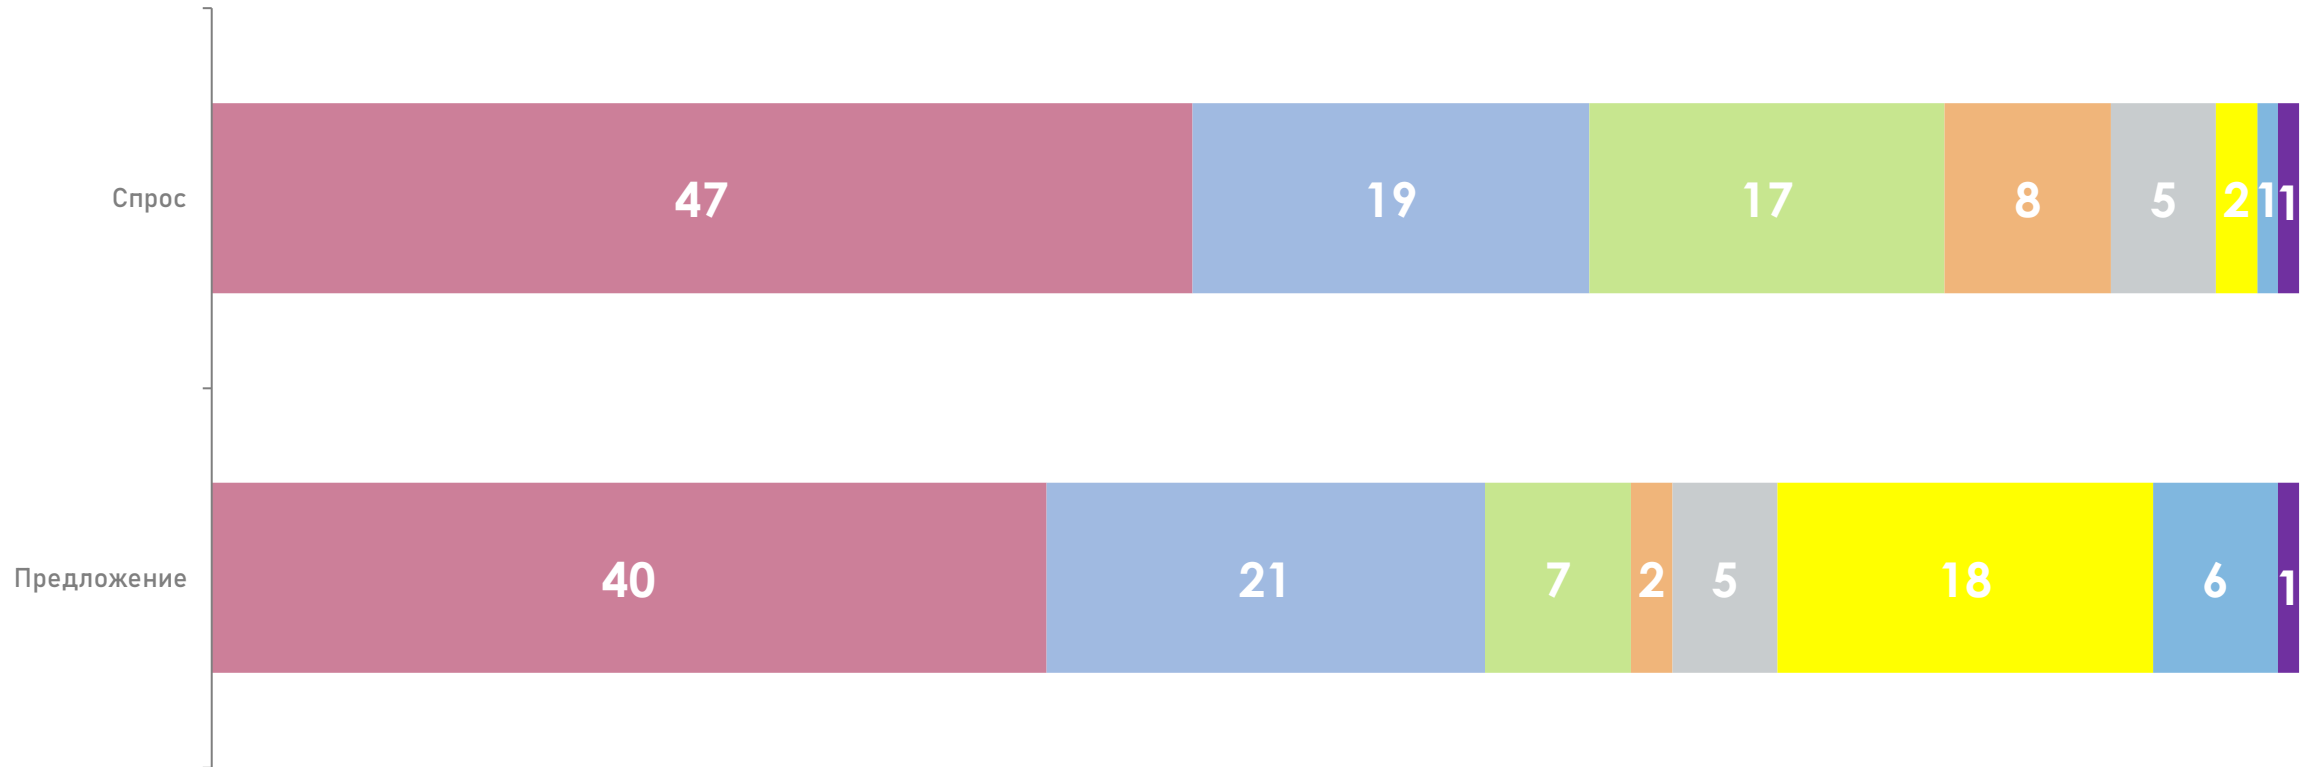

СПРОС И ПРЕДЛОЖЕНИЕ ПО ЖАНРАМ ТЕЛЕПЕРЕДАЧ, Duration%, AvAudAll(V%)

- Кинопрограмма
- Развлекательная программа
- Информационная программа
- Социально-политическая программа
- Познавательная программа
- Музыкальная программа
- Спорт
- Детская программа

*Предложение – процентное распределение по жанровому наполнению.
Спрос – процентное распределение по жанровому предпочтению.