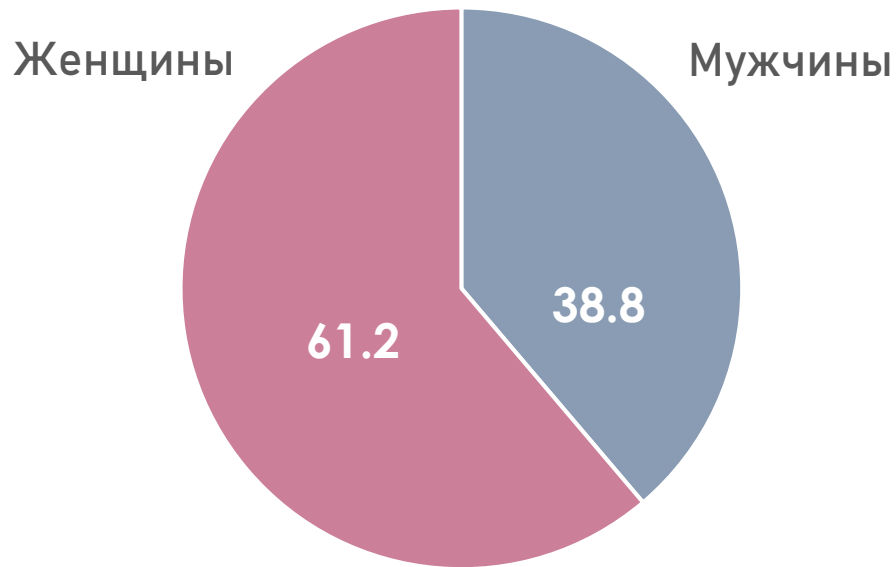

Среднесуточный охват (Rtg),%

Увеличение рейтинга ТВ в январе по сравнению с декабрем составило **+2.46%** (+0.41 п.п.).

Среднесуточный охват (AvRch),%

Среднесуточный охват аудитории ТВ в январе по сравнению с декабрем уменьшился на **-0.1%** (-0.06 п.п.).

Среднее время просмотра среди населения (AvAud(All), мин.

В январе по сравнению с декабрем также увеличилось среднесуточное время просмотра ТВ среди населения: **+2.5%** (+6 мин.).

РИТМ ЖИЗНИ АУДИТОРИИ ТЕЛЕВИДЕНИЯ, Rtg%

Максимальный объем аудитории в январе был зарегистрирован и в будни, и в выходные с 17:30 по 23:00.

Зрительская активность была выше в субботу-воскресенье по сравнению с понедельником-пятницей в **08:30-20:45** на **24%** и **21:15-29:00** на **7,6%** в ниже в **05:45-08:30** на **21%** и в **20:45-21:15** на **0.4%**

ПОЛОВОЗРАСТНАЯ СТРУКТУРА ТЕЛЕЗРИТЕЛЕЙ, TgSat%

В январе среди телезрителей доля женщин была выше, чем доля мужчин.

В январе незначительно уменьшилось количество телезрителей в возрастных группах 4-17, 18-34 и 55-64 и увеличилось в группах 35-54 и 65+.