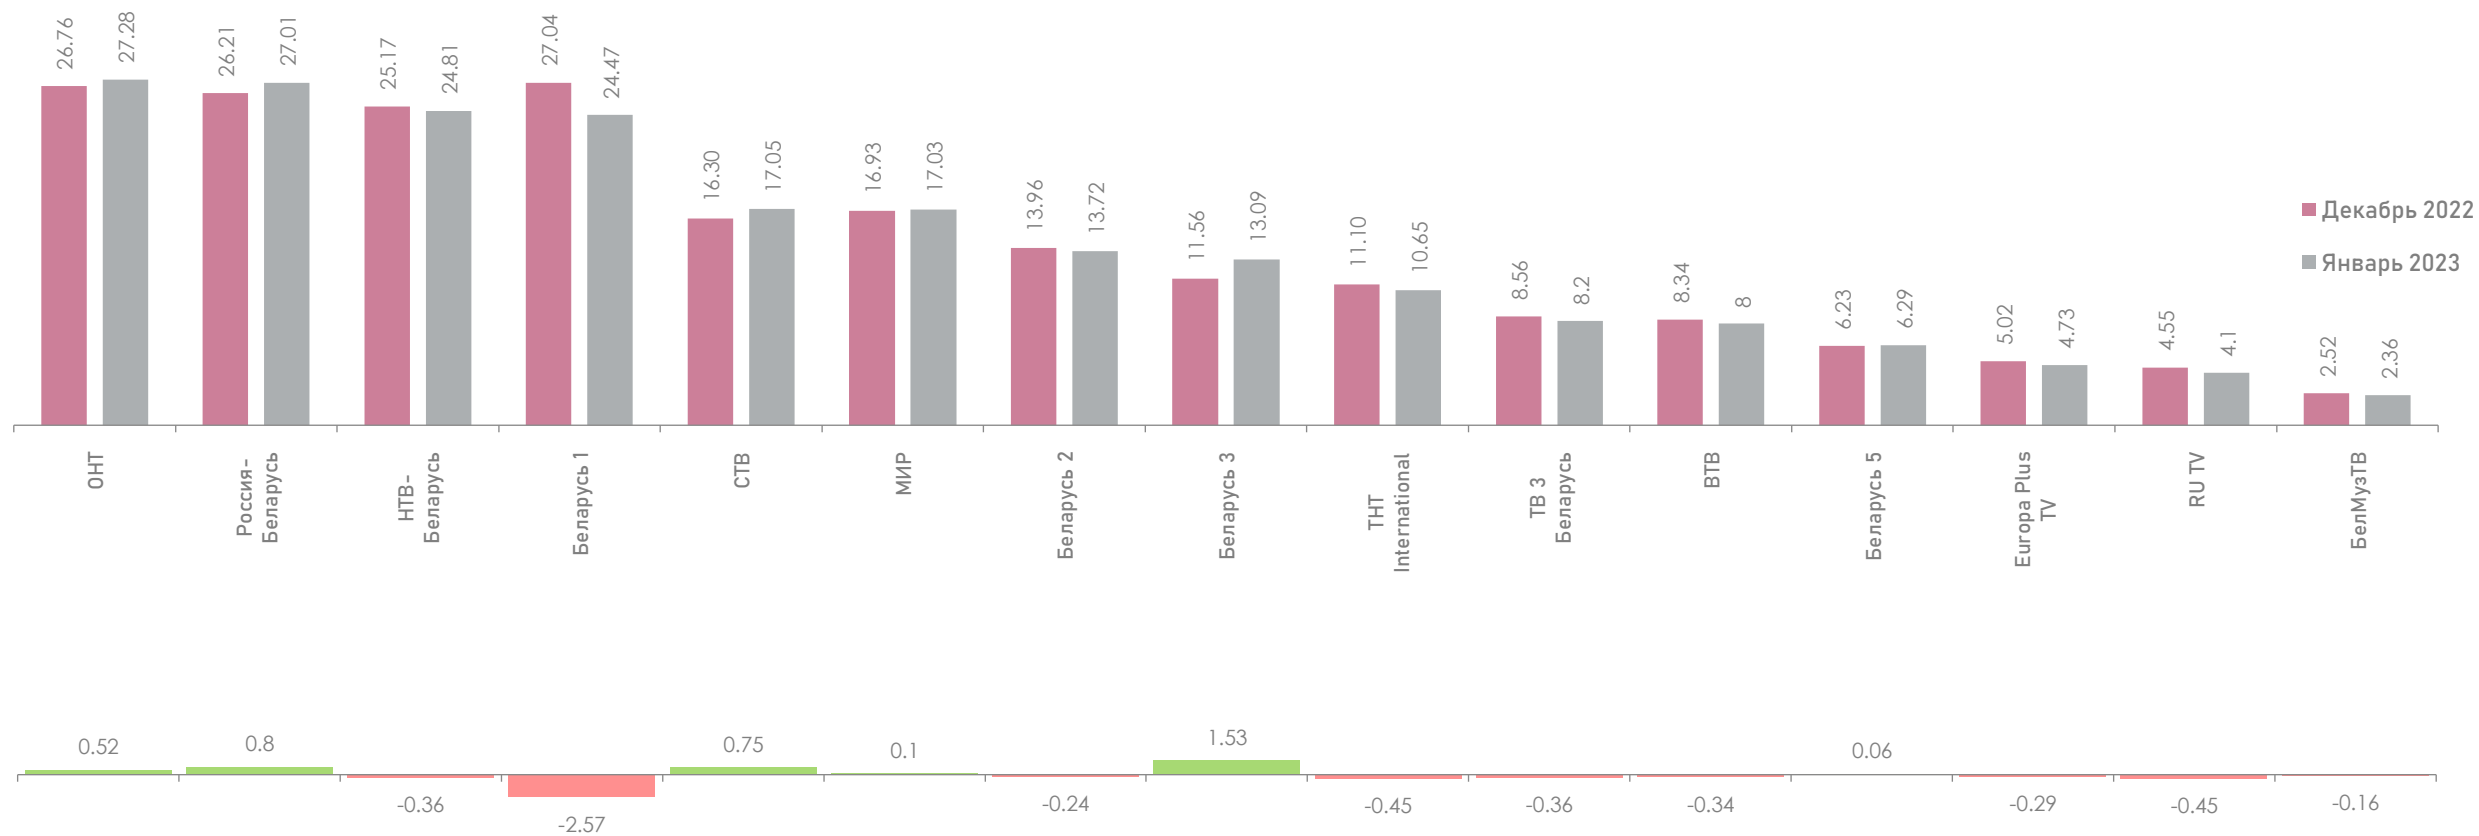

- Кинопрограмма
- Развлекательная программа
- Информационная программа
- Социально-политическая программа
- Познавательная программа
- Музыкальная программа
- Спорт
- Детская программа

*Предложение – процентное распределение по жанровому наполнению.
Спрос – процентное распределение по жанровому предпочтению.

ДИНАМИКА СРЕДНЕСУТОЧНОГО РЕЙТИНГА, Rtg%

ДИНАМИКА СРЕДНЕСУТОЧНОЙ ДОЛИ, Share%

ДИНАМИКА СРЕДНЕСУТОЧНОГО ОХВАТА, AvRch%

ОХВАТЫ ТЕЛЕКАНАЛОВ, Rch%, AvRch%

*В январе 2023 года в среднем 61.89% населения ежедневно включали телевизор.