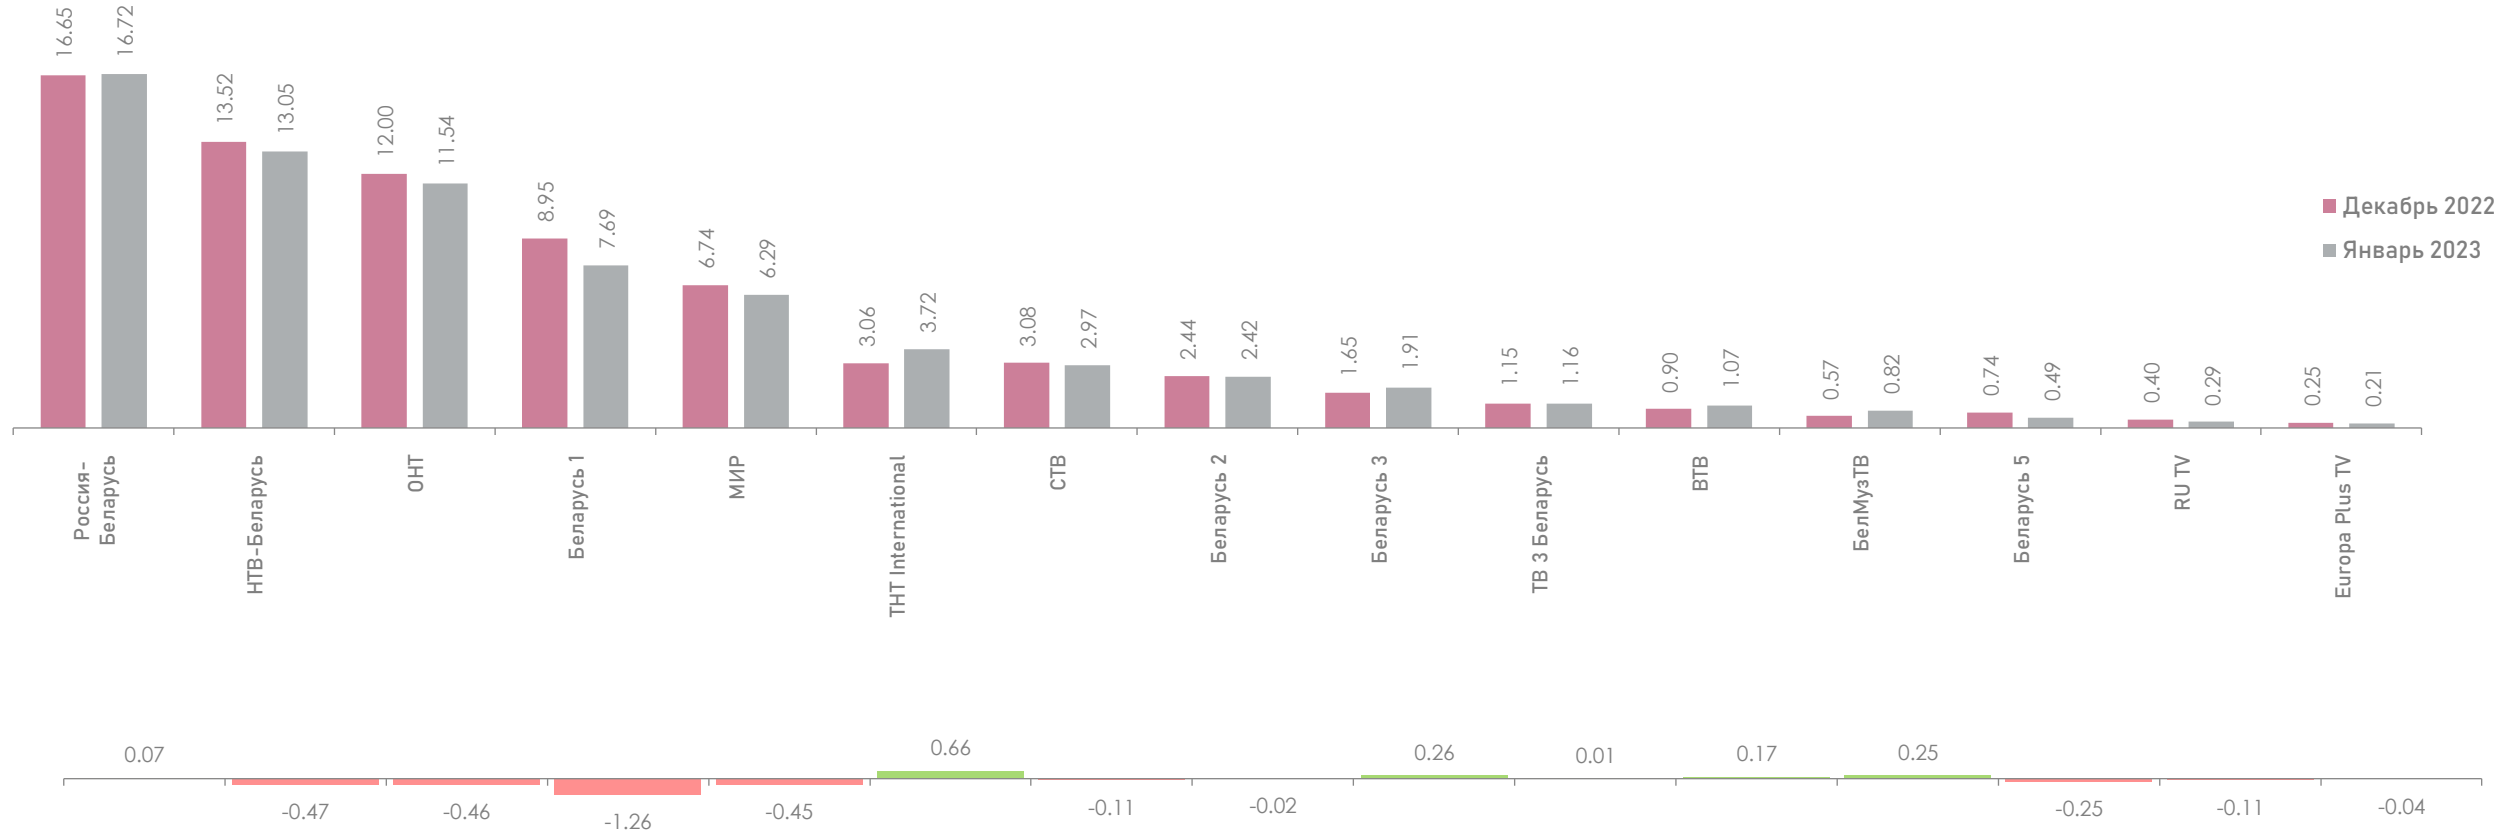

- Кинопрограмма
- Развлекательная программа
- Информационная программа
- Социально-политическая программа
- Познавательная программа
- Музыкальная программа
- Спорт
- Детская программа

*Предложение – процентное распределение по жанровому наполнению.
Спрос – процентное распределение по жанровому предпочтению.

ДИНАМИКА СРЕДНЕСУТОЧНОГО РЕЙТИНГА, Rtg%

ДИНАМИКА СРЕДНЕСУТОЧНОЙ ДОЛИ, Share%

ДИНАМИКА СРЕДНЕСУТОЧНОГО ОХВАТА, AvRch%

ОХВАТЫ ТЕЛЕКАНАЛОВ, Rch%, AvRch%

*В январе 2023 года в среднем 61.89% населения ежедневно включали телевизор.