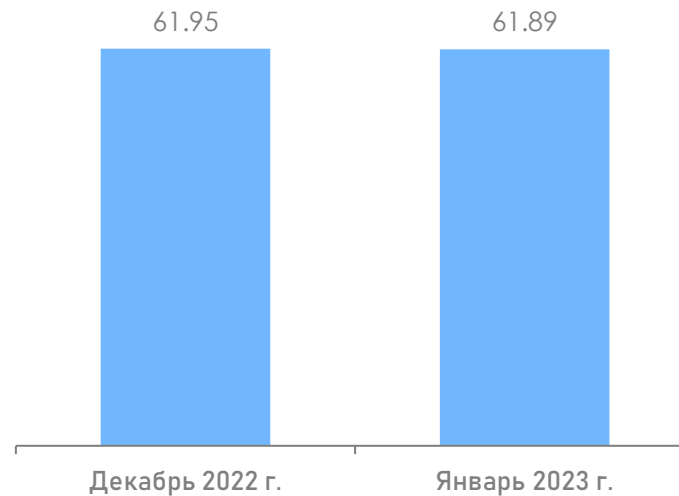

МЕТОДОЛОГИЧЕСКИЕ ОСНОВЫ

География:

Республика Беларусь.

Целевая аудитория:

Городское население в возрасте
4 лет и старше.

Отчетный период:

1-31 января 2023 г.

ИЗМЕНЕНИЕ АУДИТОРНЫХ ПОКАЗАТЕЛЕЙ ТВ

Среднесуточный охват (Rtg),%

Увеличение рейтинга ТВ в январе по сравнению с декабрем составило **+2.46%** (+0.41 п.п.).

Среднесуточный охват (AvRch),%

Среднесуточный охват аудитории ТВ в январе по сравнению с декабрем уменьшился на **-0.1%** (-0.06 п.п.).