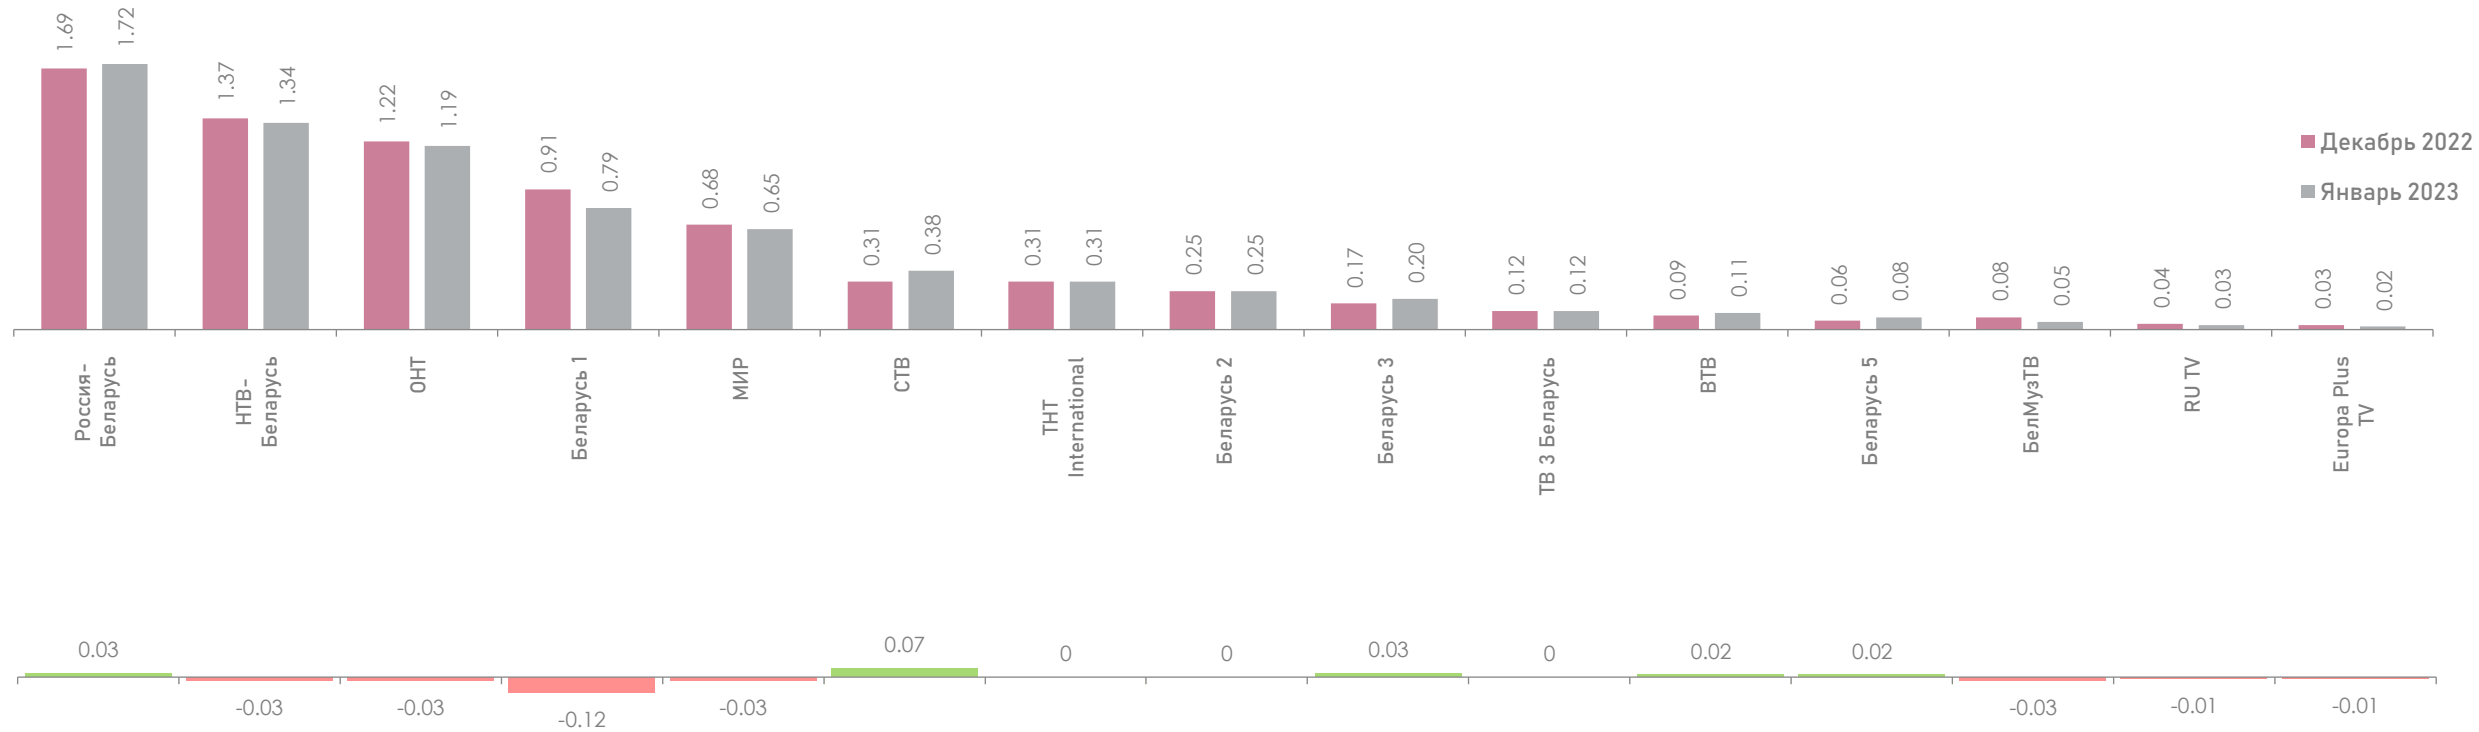

ДИНАМИКА СРЕДНЕСУТОЧНОГО РЕЙТИНГА, Rtg%