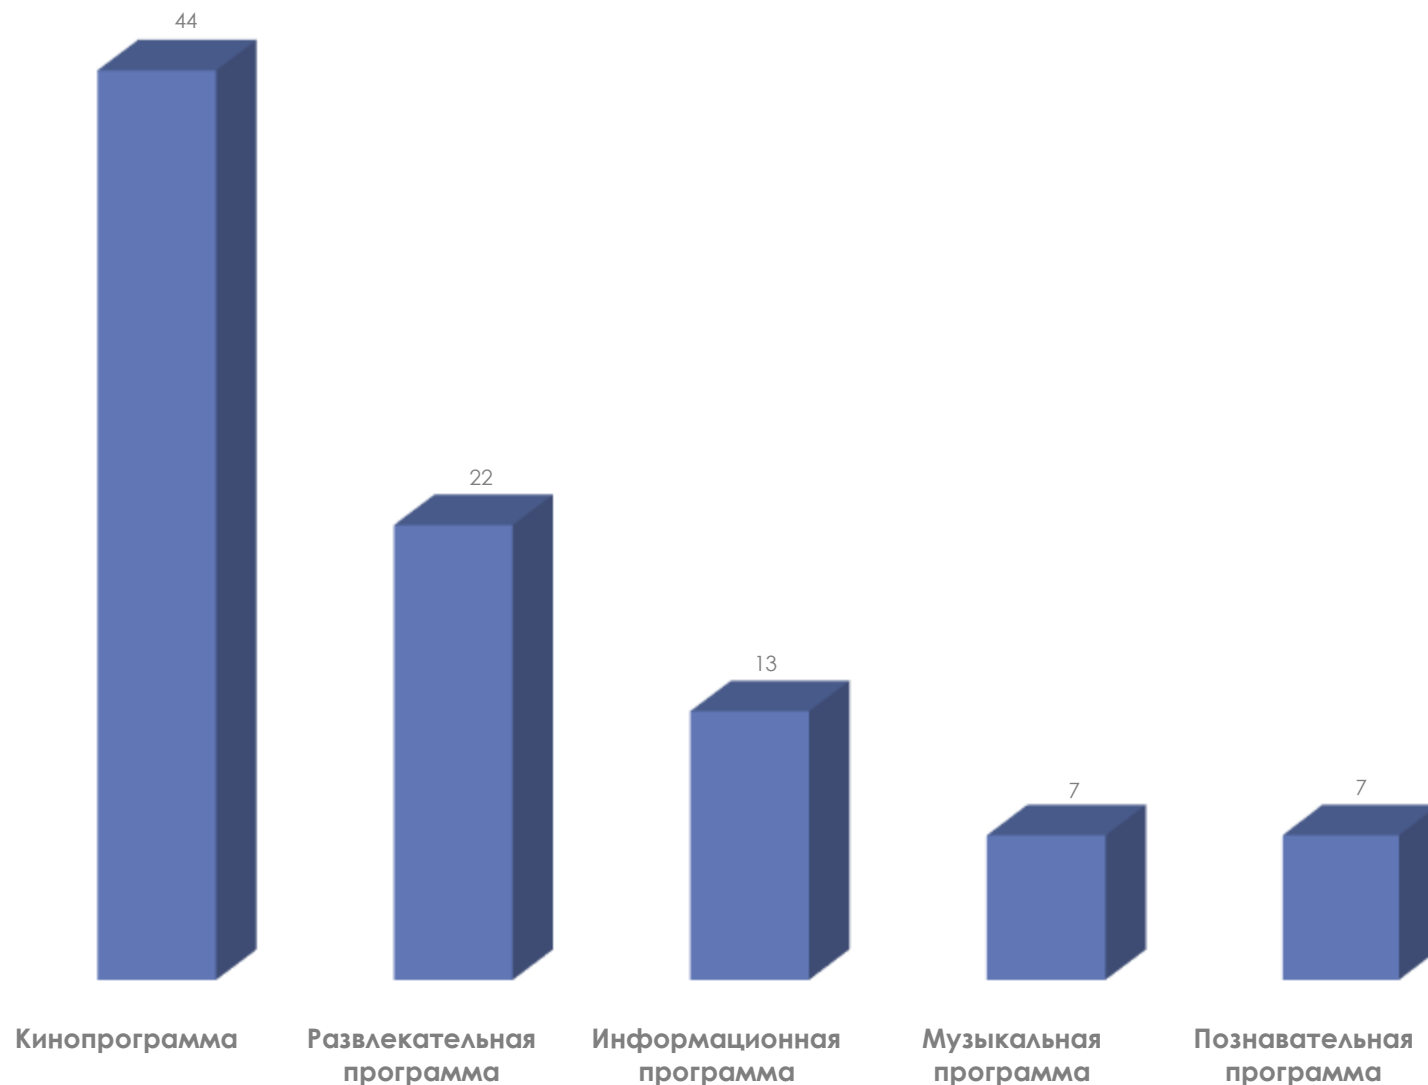

Топ 5 жанров среди зрителей, AvAud(View)(V%)