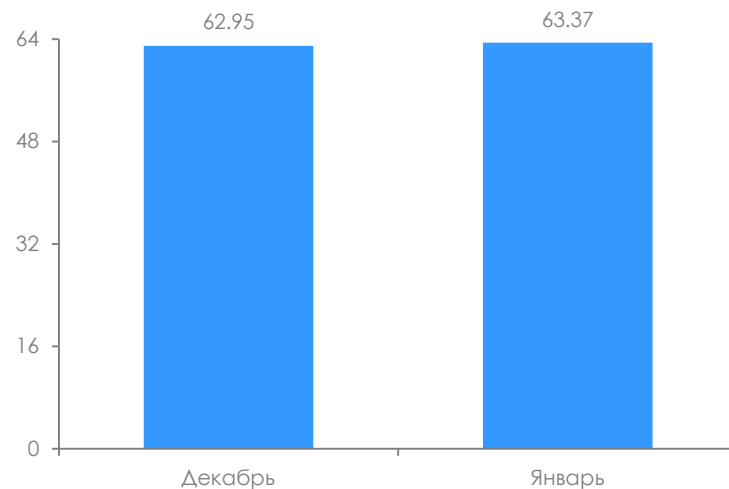

География:

Республика Беларусь.

Целевая аудитория:

Городское население в
возрасте 4 лет и старше.

Отчетный период:

1-31 января 2022 г.

Изменение аудиторных показателей ТВ

Среднесуточный рейтинг (Rtg), %

Среднесуточный охват (AvRch), %

Среднее время просмотра среди населения (AvAud(All), мин.)

- Общее увеличение рейтинга всех измеряемых телеканалов в январе по сравнению декабрем составило +4.88% (+0.78 п.п.).
- Увеличение среднесуточного охвата аудитории ТВ в январе по сравнению с декабрем составило +0.77% (+0.42 п.п.).
- Рост среднесуточного времени просмотра ТВ среди населения в январе по сравнению с декабрем составил +4.87% (+11.22 мин.).