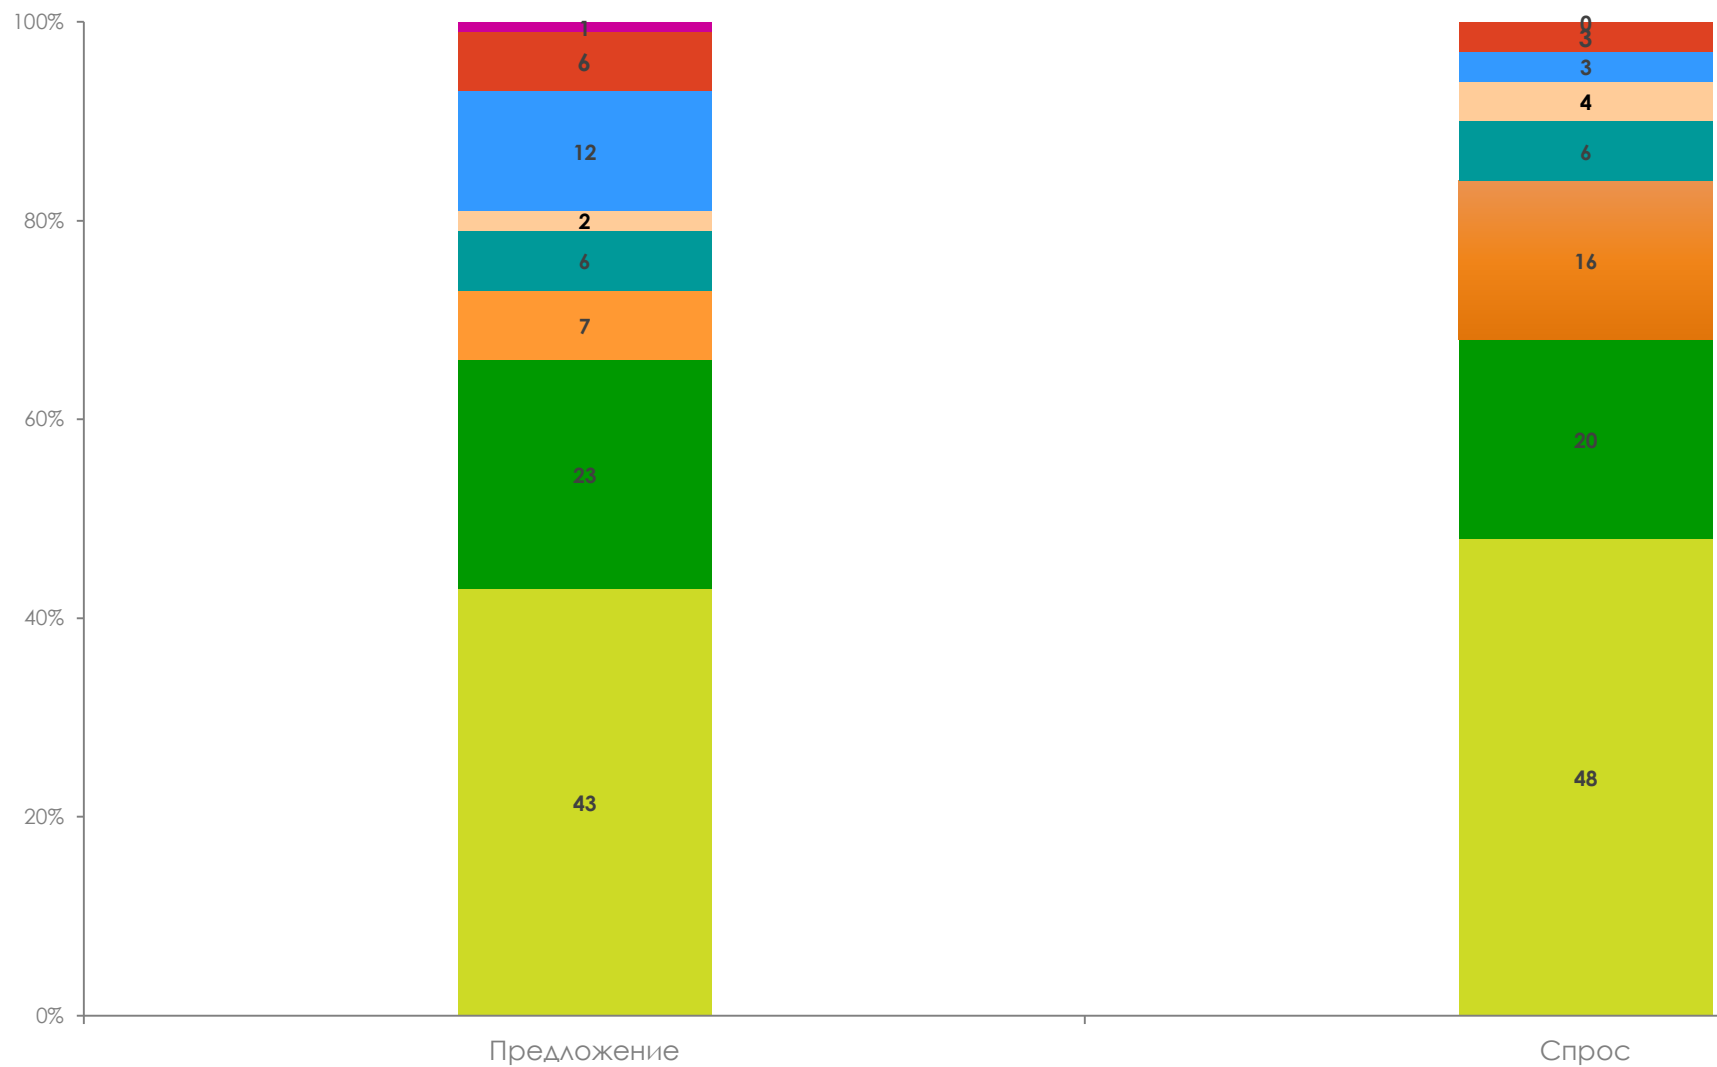

Спрос и предложение по жанрам телепередач*, Duration%, AvAud(All)(V%)

- Детская программа
- Спорт
- Музыкальная программа
- Социально политическая программа
- Познавательная программа
- Информационная программа
- Развлекательная программа
- Кинопрограмма

*Предложение – процентное распределение по жанровому наполнению.
Спрос – процентное распределение по жанровому предпочтению.