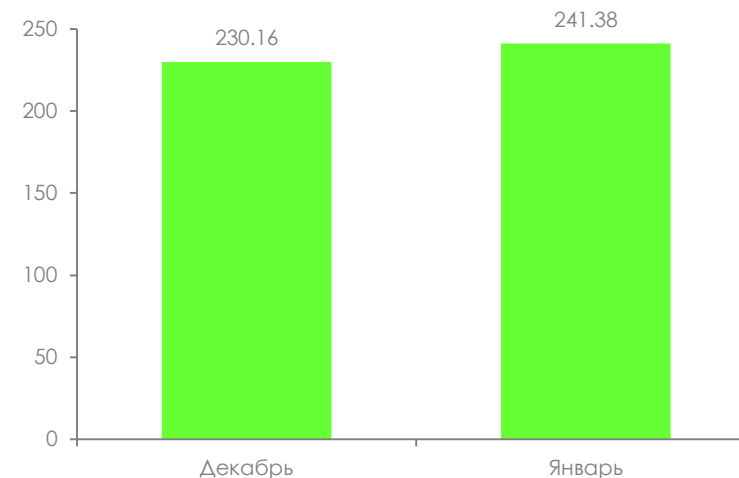

География:

Республика Беларусь.

Целевая аудитория:

Городское население в
возрасте 4 лет и старше.

Отчетный период:

1-31 января 2022 г.

Изменение аудиторных показателей ТВ

Среднесуточный рейтинг (Rtg), %

Среднесуточный охват (AvRch), %

Среднее время просмотра среди населения (AvAud(All), мин.)

- Общее увеличение рейтинга всех измеряемых телеканалов в январе по сравнению декабрем составило +4.88% (+0.78 п.п.).
- Увеличение среднесуточного охвата аудитории ТВ в январе по сравнению с декабрем составило +0.77% (+0.42 п.п.).
- Рост среднесуточного времени просмотра ТВ среди населения в январе по сравнению с декабрем составил +4.87% (+11.22 мин.).