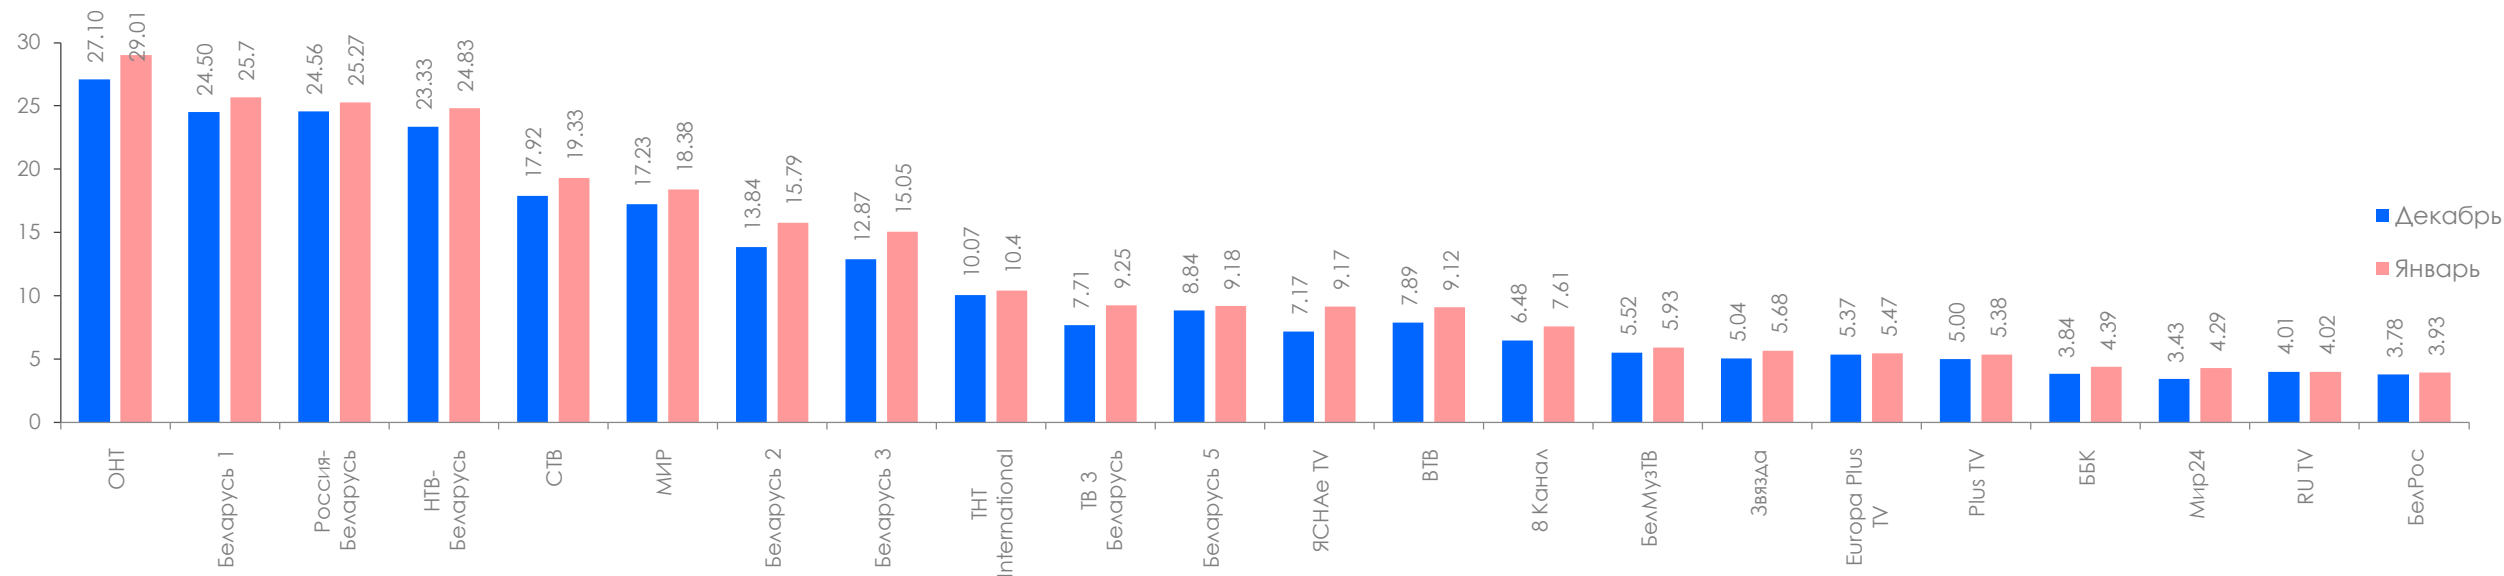

*Предложение – процентное распределение по жанровому наполнению.
 Спрос – процентное распределение по жанровому предпочтению.

Динамика среднесуточного рейтинга телеканалов, Rtg%

Динамика среднесуточной доли телеканалов, Share%

Динамика среднесуточного охвата телеканалов, AvRch%

Охваты телеканалов, Rch%, AvRch%

*В январе 2022 года в среднем 63.37% населения ежедневно включали измеряемые телеканалы.

Динамика среднего времени просмотра среди зрителей, AvAud(View), мин.