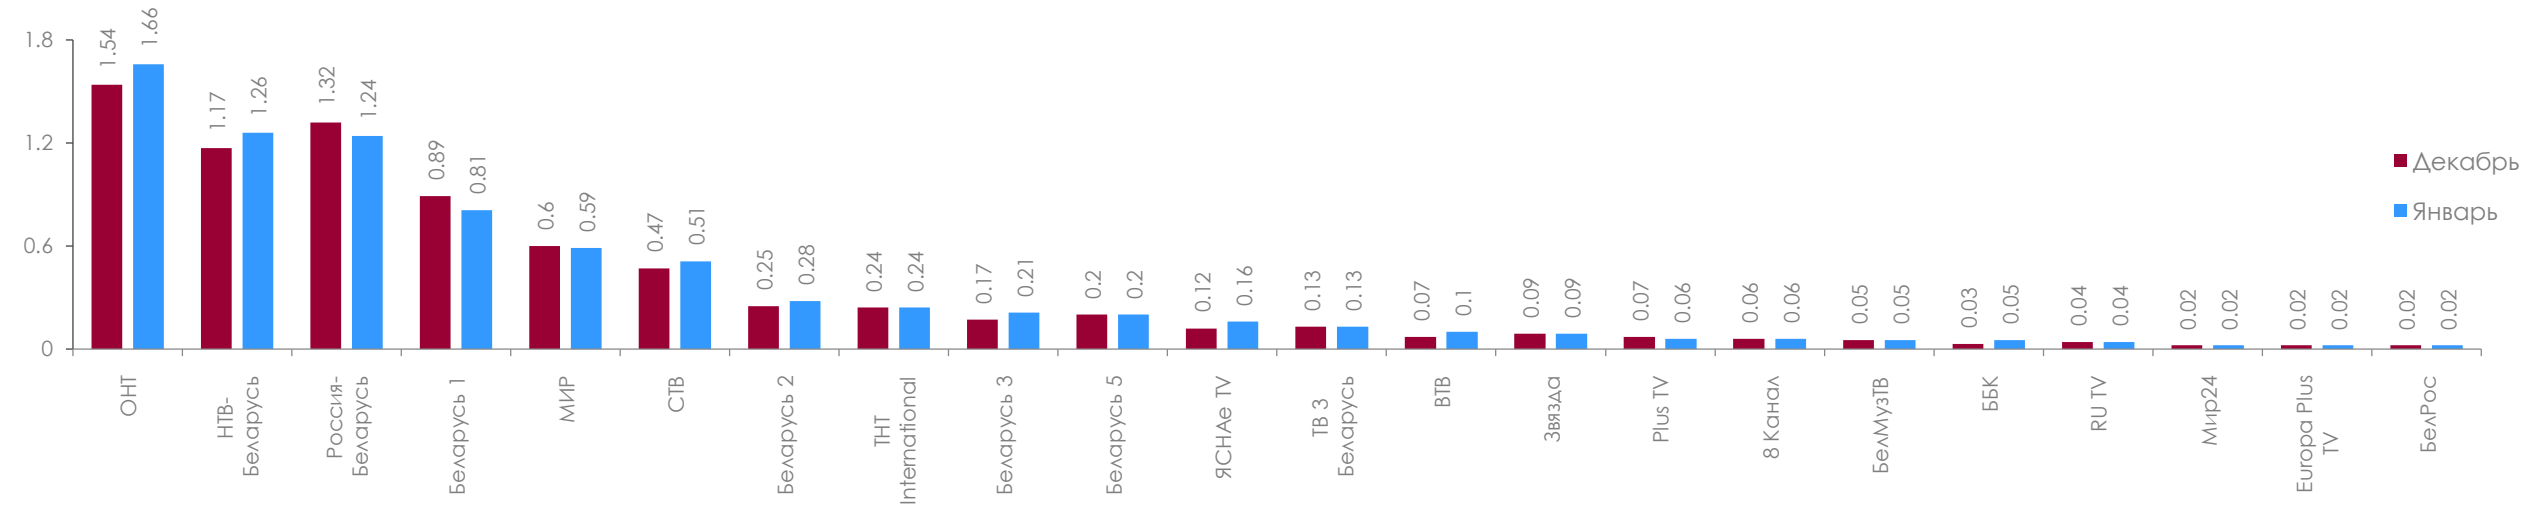

Динамика среднесуточного рейтинга телеканалов, Rtg%