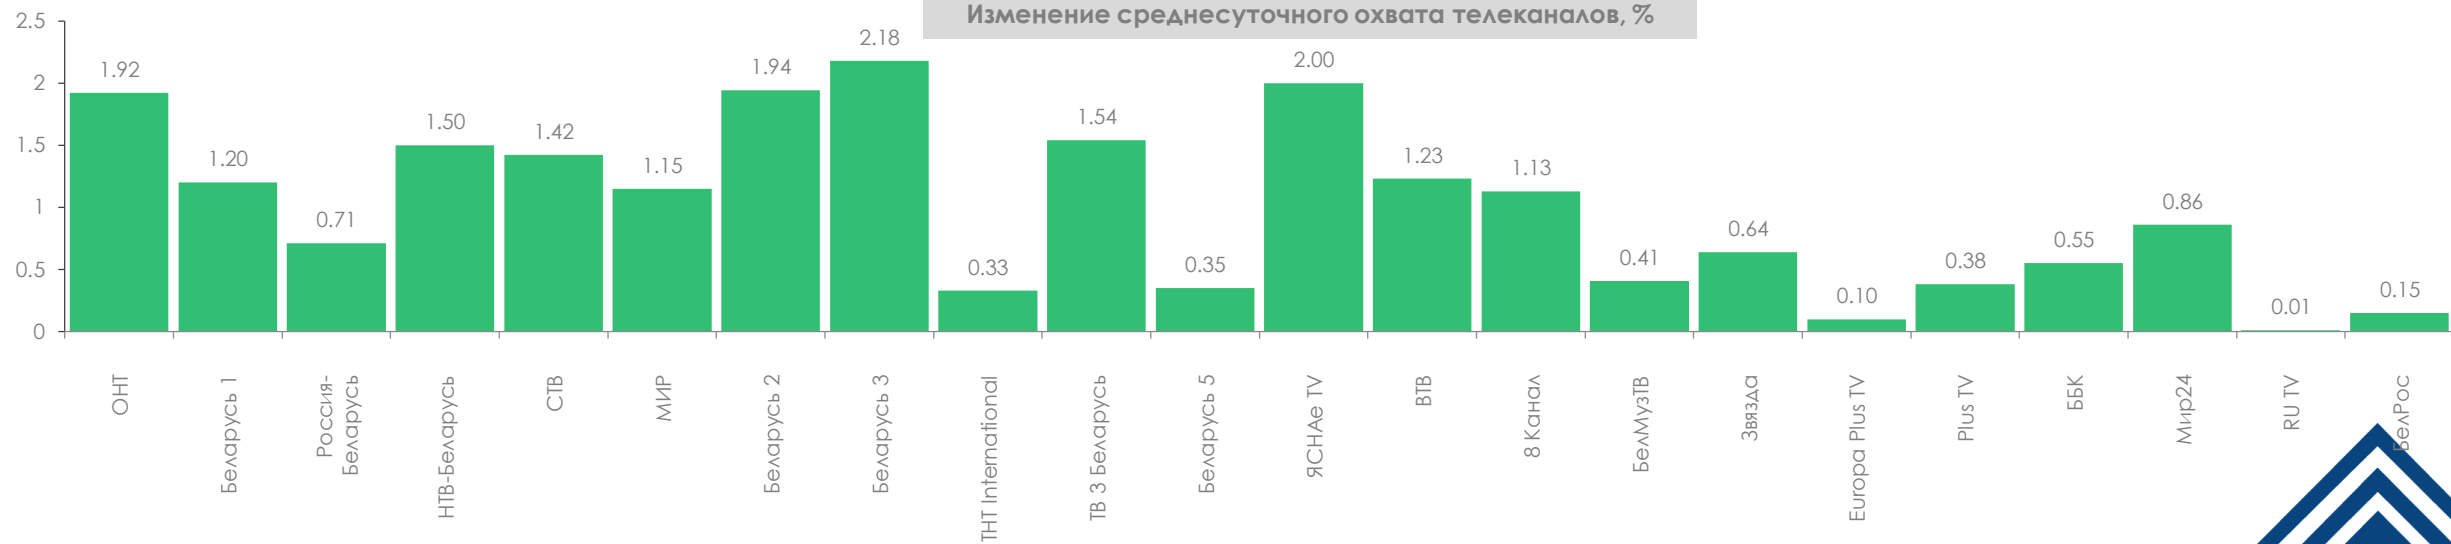

*Предложение – процентное распределение по жанровому наполнению.
 Спрос – процентное распределение по жанровому предпочтению.

Динамика среднесуточного рейтинга телеканалов, Rtg%

Динамика среднесуточной доли телеканалов, Share%

Динамика среднесуточного охвата телеканалов, AvRch%

Охваты телеканалов, Rch%, AvRch%

*В январе 2022 года в среднем 63.37% населения ежедневно включали измеряемые телеканалы.

Динамика среднего времени просмотра среди зрителей, AvAud(View), мин.