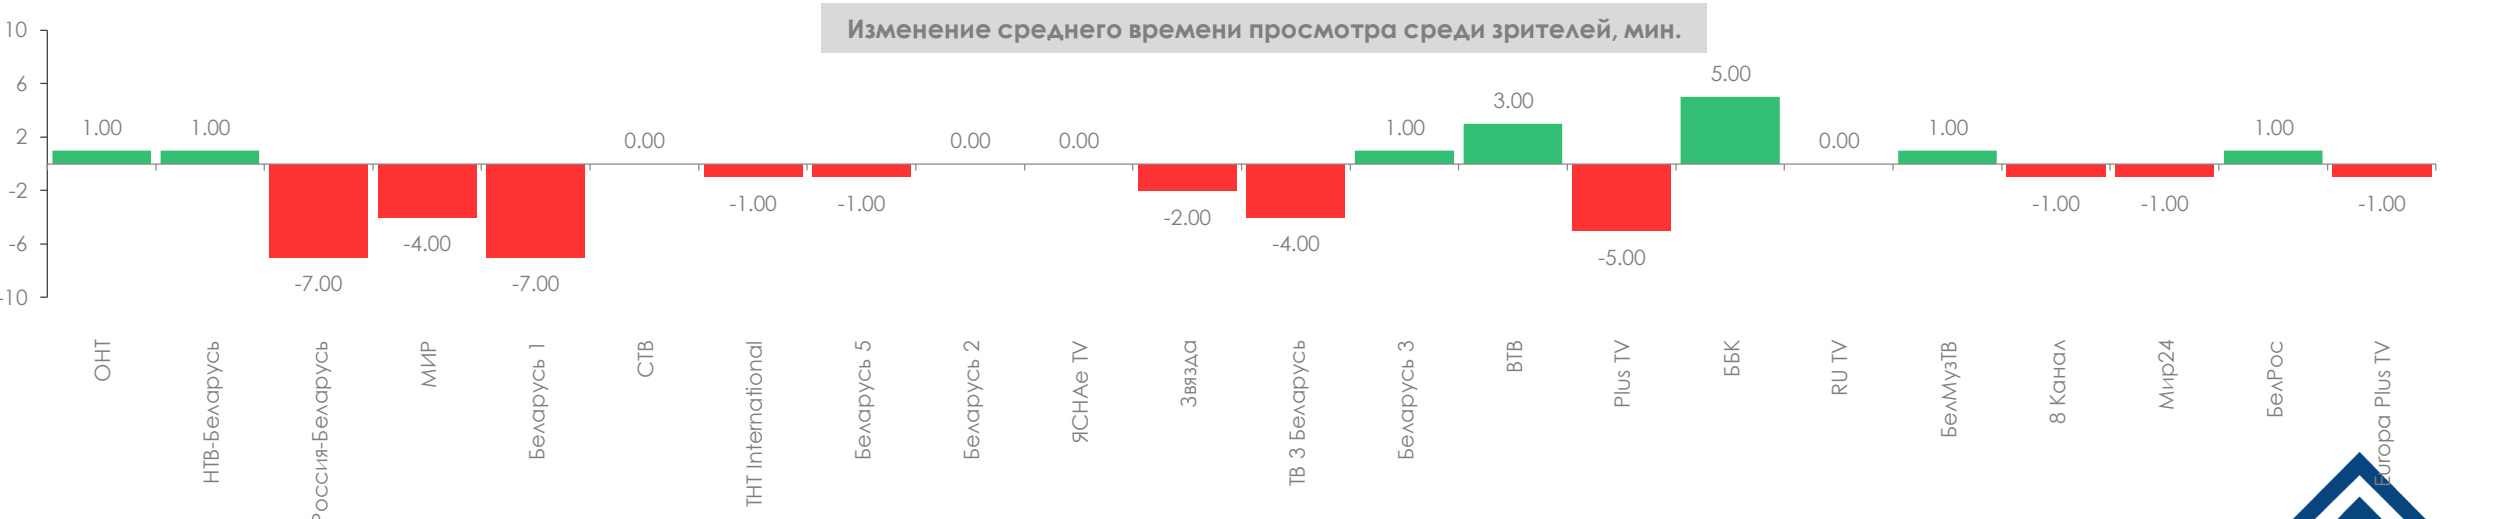

Динамика среднесуточного охвата телеканалов, AvRch%

Охваты телеканалов, Rch%, AvRch%

*В январе 2022 года в среднем 63.37% населения ежедневно включали измеряемые телеканалы.

Динамика среднего времени просмотра среди зрителей, AvAud(View), мин.