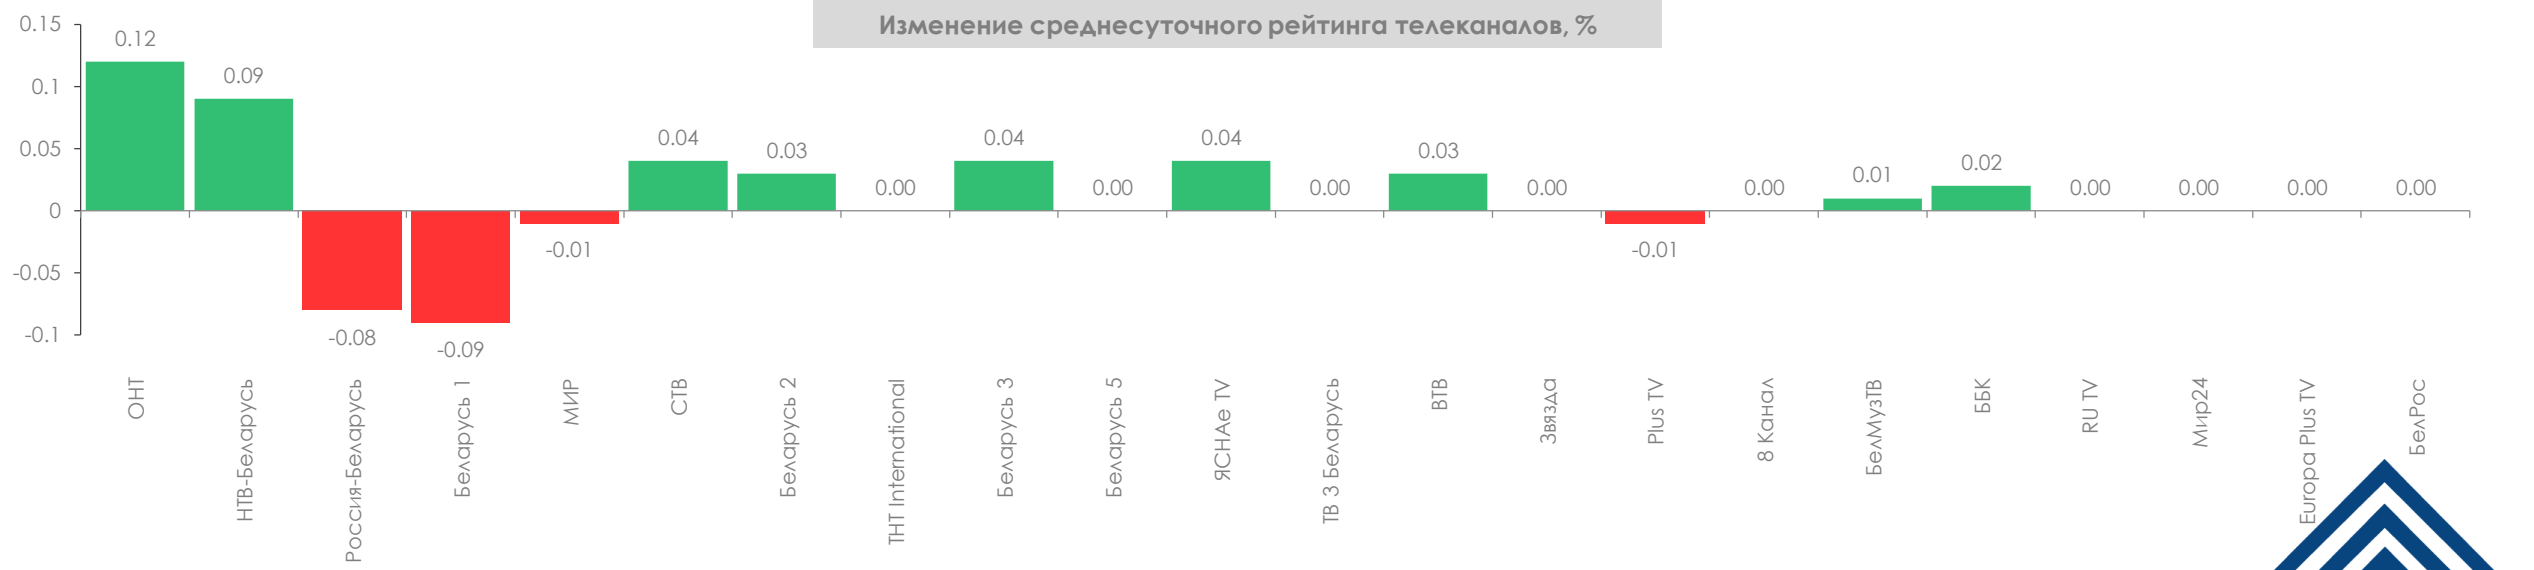

Динамика среднесуточного рейтинга телеканалов, Rtg%