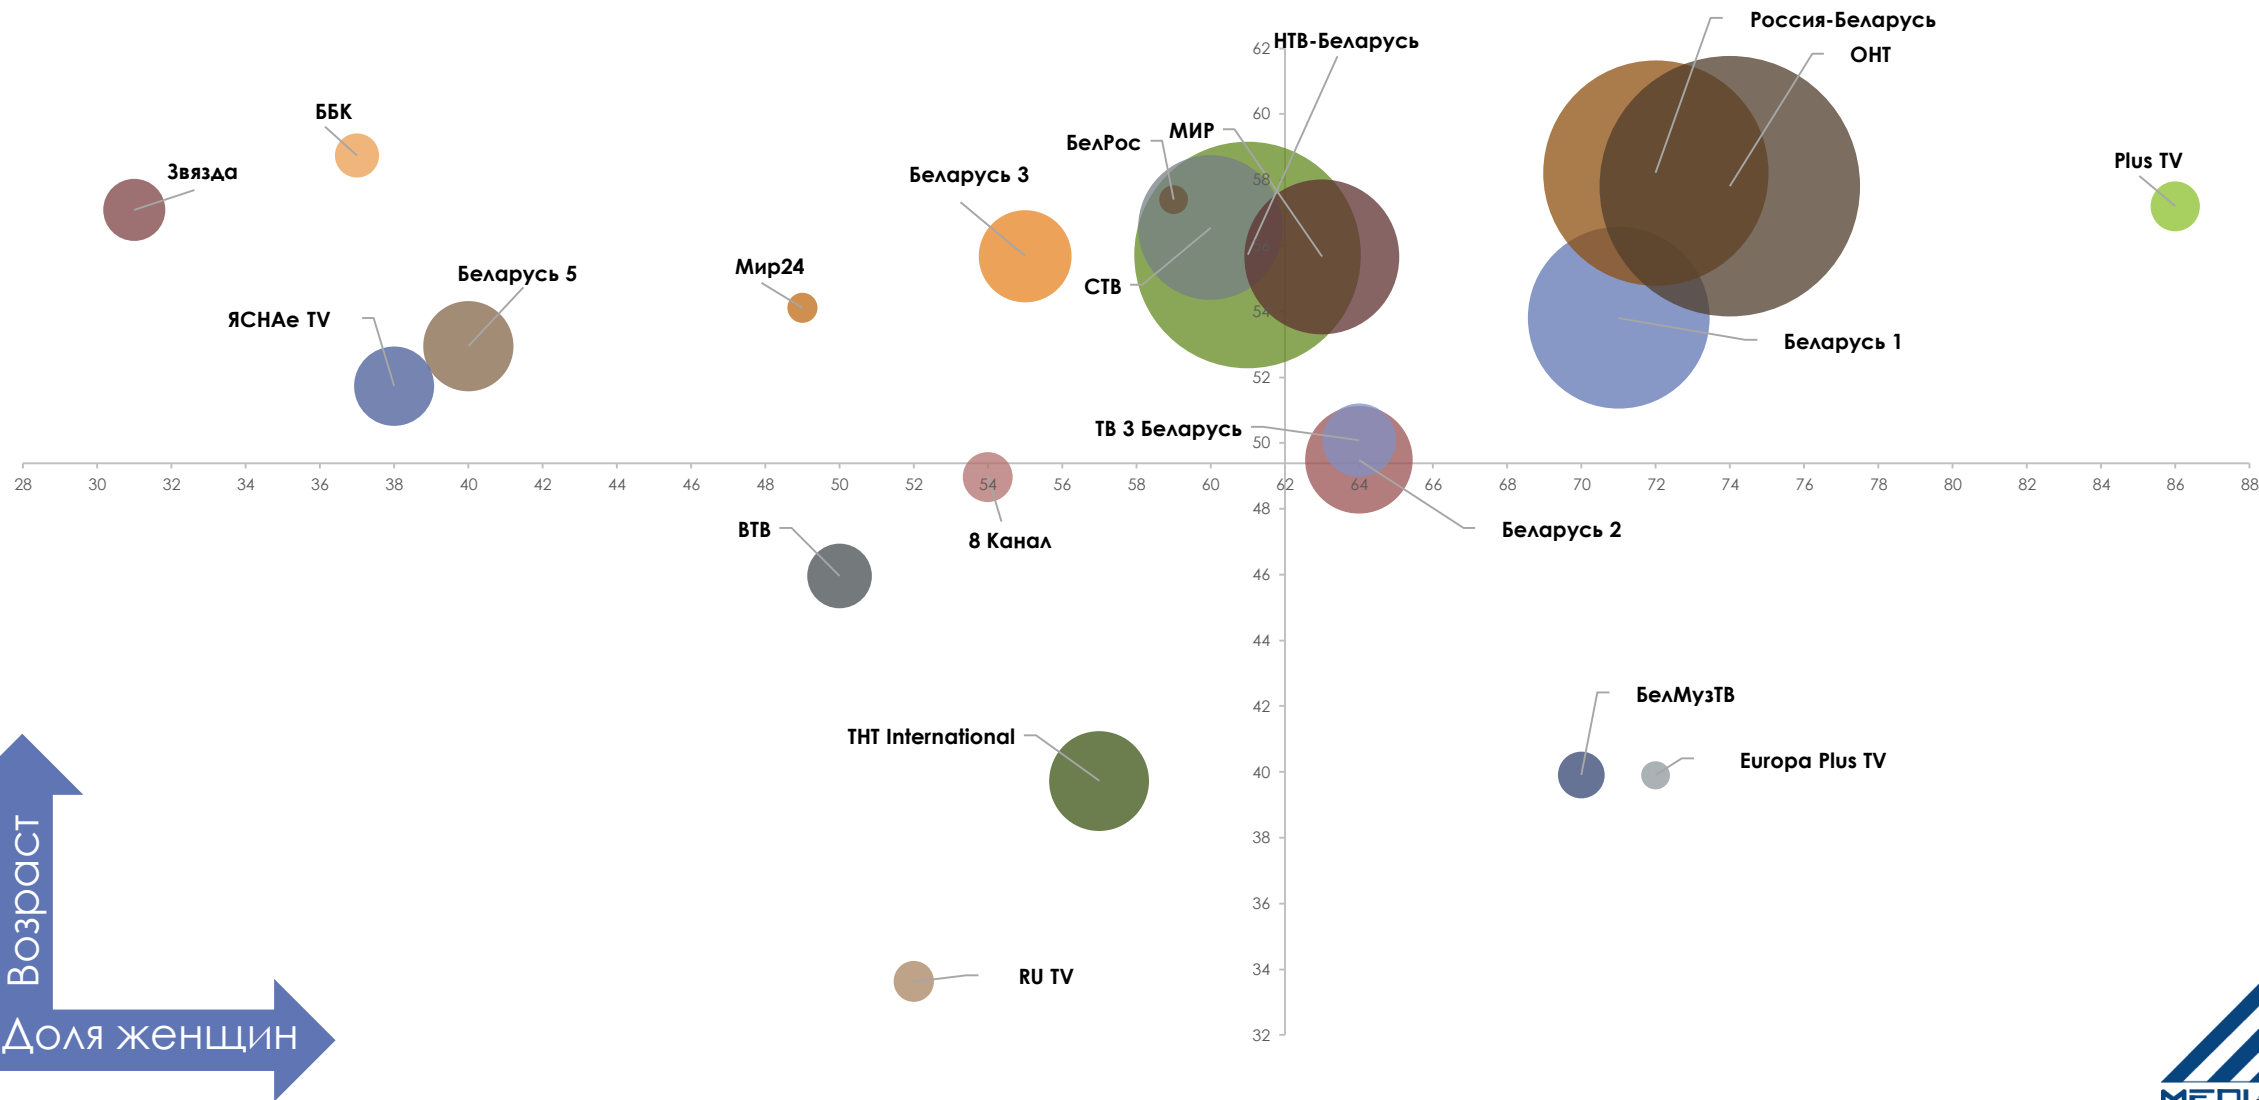

Пол, %

Возраст, %

Профиль аудитории: аффинитивность* половозрастных групп, TgAffin%

В январе наибольшая активность просмотра ТВ наблюдалась в группах **Ж и М 65+ лет, Ж и М 55-64 лет, Ж и М 35-54 лет**

Половозрастные группы

*Среднее значение индекса аффинитивности равно 100. Значение индекса >100 означает заинтересованность, активность и лояльность социально-демографической группы по отношению к телевидению.

Карта телеканалов, Rtg000 65+