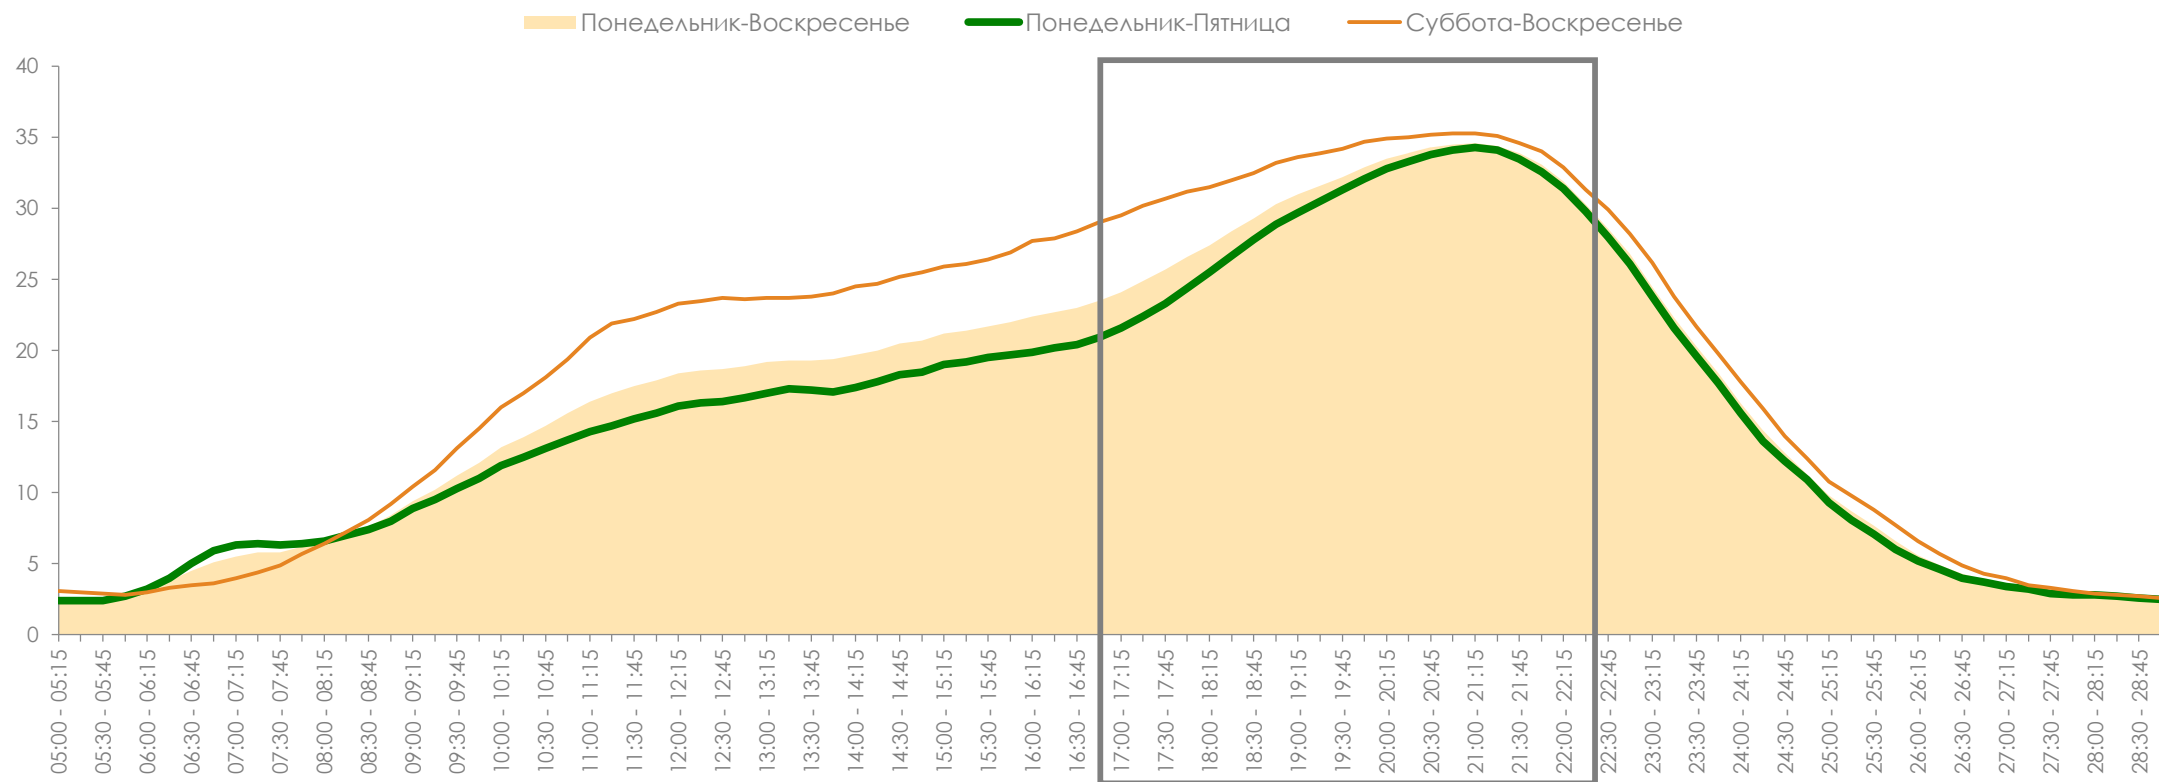

География:

Республика Беларусь.

Целевая аудитория:

Городское население в
возрасте 4 лет и старше.

Отчетный период:

1-31 января 2022 г.

Изменение аудиторных показателей ТВ

Среднесуточный рейтинг (Rtg), %

Среднесуточный охват (AvRch), %

Среднее время просмотра среди населения (AvAud(All), мин.)

- Общее увеличение рейтинга всех измеряемых телеканалов в январе по сравнению декабрем составило +4.88% (+0.78 п.п.).
- Увеличение среднесуточного охвата аудитории ТВ в январе по сравнению с декабрем составило +0.77% (+0.42 п.п.).
- Рост среднесуточного времени просмотра ТВ среди населения в январе по сравнению с декабрем составил +4.87% (+11.22 мин.).

Ритм жизни аудитории телевидения, Rtg%

- Максимальный объем аудитории в январе был зарегистрирован и в будни, и в выходные с 17:00 по 22:30.
- В январе зрительская активность была выше в субботу-воскресенье по сравнению с понедельником-пятницей в **08:50-29:00** на **21.5%** и ниже в **06:00-08:15** на **23%**.