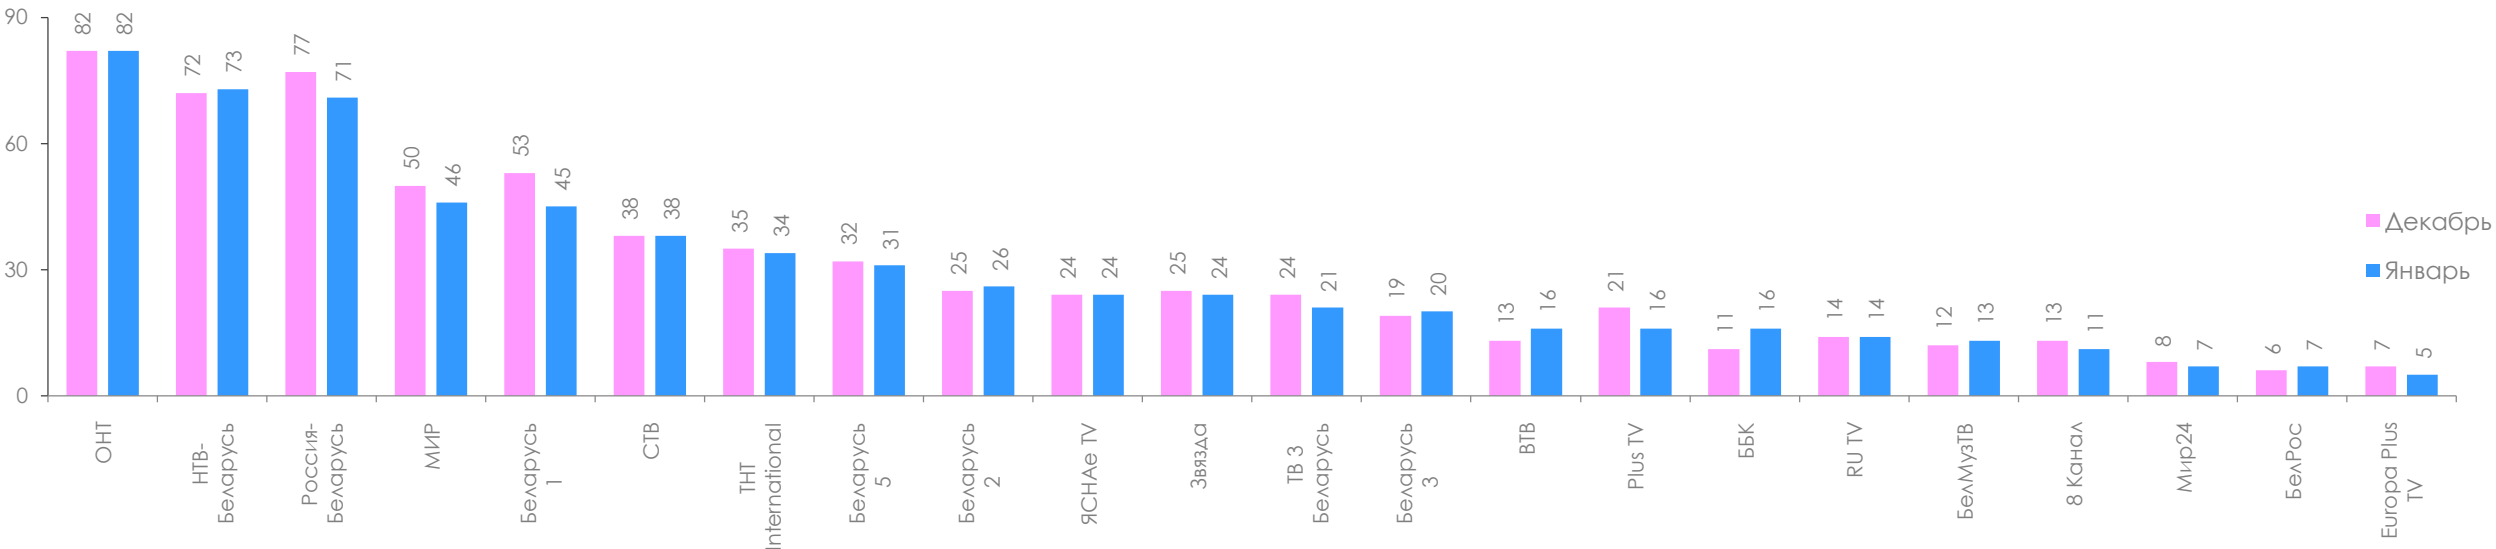

Динамика среднесуточного охвата телеканалов, AvRch%

Охваты телеканалов, Rch%, AvRch%

*В январе 2022 года в среднем 63.37% населения ежедневно включали измеряемые телеканалы.

Динамика среднего времени просмотра среди зрителей, AvAud(View), мин.

Топ 15 программ на телеканалах, Rtg%

Программа	Канал	Дата	Начало	Окончание	Рейтинг %
Две звезды. Отцы и дети	ОНТ	01.01.2022	20:57:56	22:47:35	7.41
Привет, Андрей!	Россия-Беларусь	29.01.2022	20:51:57	22:41:10	6.2
Поле чудес	ОНТ	28.01.2022	18:55:29	19:59:59	5.9
Юмор года	Россия-Беларусь	01.01.2022	17:35:06	19:44:07	5.67
На самом деле	ОНТ	18.01.2022	18:22:14	18:50:52	5.57
Наши новости (18:00)	ОНТ	24.01.2022	17:59:53	18:22:19	5.36
Пес 2	НТВ-Беларусь	06.01.2022	20:45:58	21:44:55	5.26
Песня года	Россия-Беларусь	01.01.2022	15:43:56	17:35:06	5.2
Метеогид	ОНТ	01.01.2022	20:32:42	20:57:26	5.18
Невский. Охота на Архитектора	НТВ-Беларусь	31.01.2022	21:12:22	22:10:47	4.98
Плюс-минус. Погода на неделю	Россия-Беларусь	01.01.2022	19:47:27	19:59:45	4.93
Три аккорда	ОНТ	01.01.2022	12:09:26	14:28:50	4.92
Наши новости (20:30)	ОНТ	14.01.2022	20:30:05	21:21:48	4.88
Невский. Тень Архитектора	НТВ-Беларусь	28.01.2022	21:09:59	22:04:22	4.87
Вести недели	Россия-Беларусь	30.01.2022	19:59:40	21:05:07	4.8