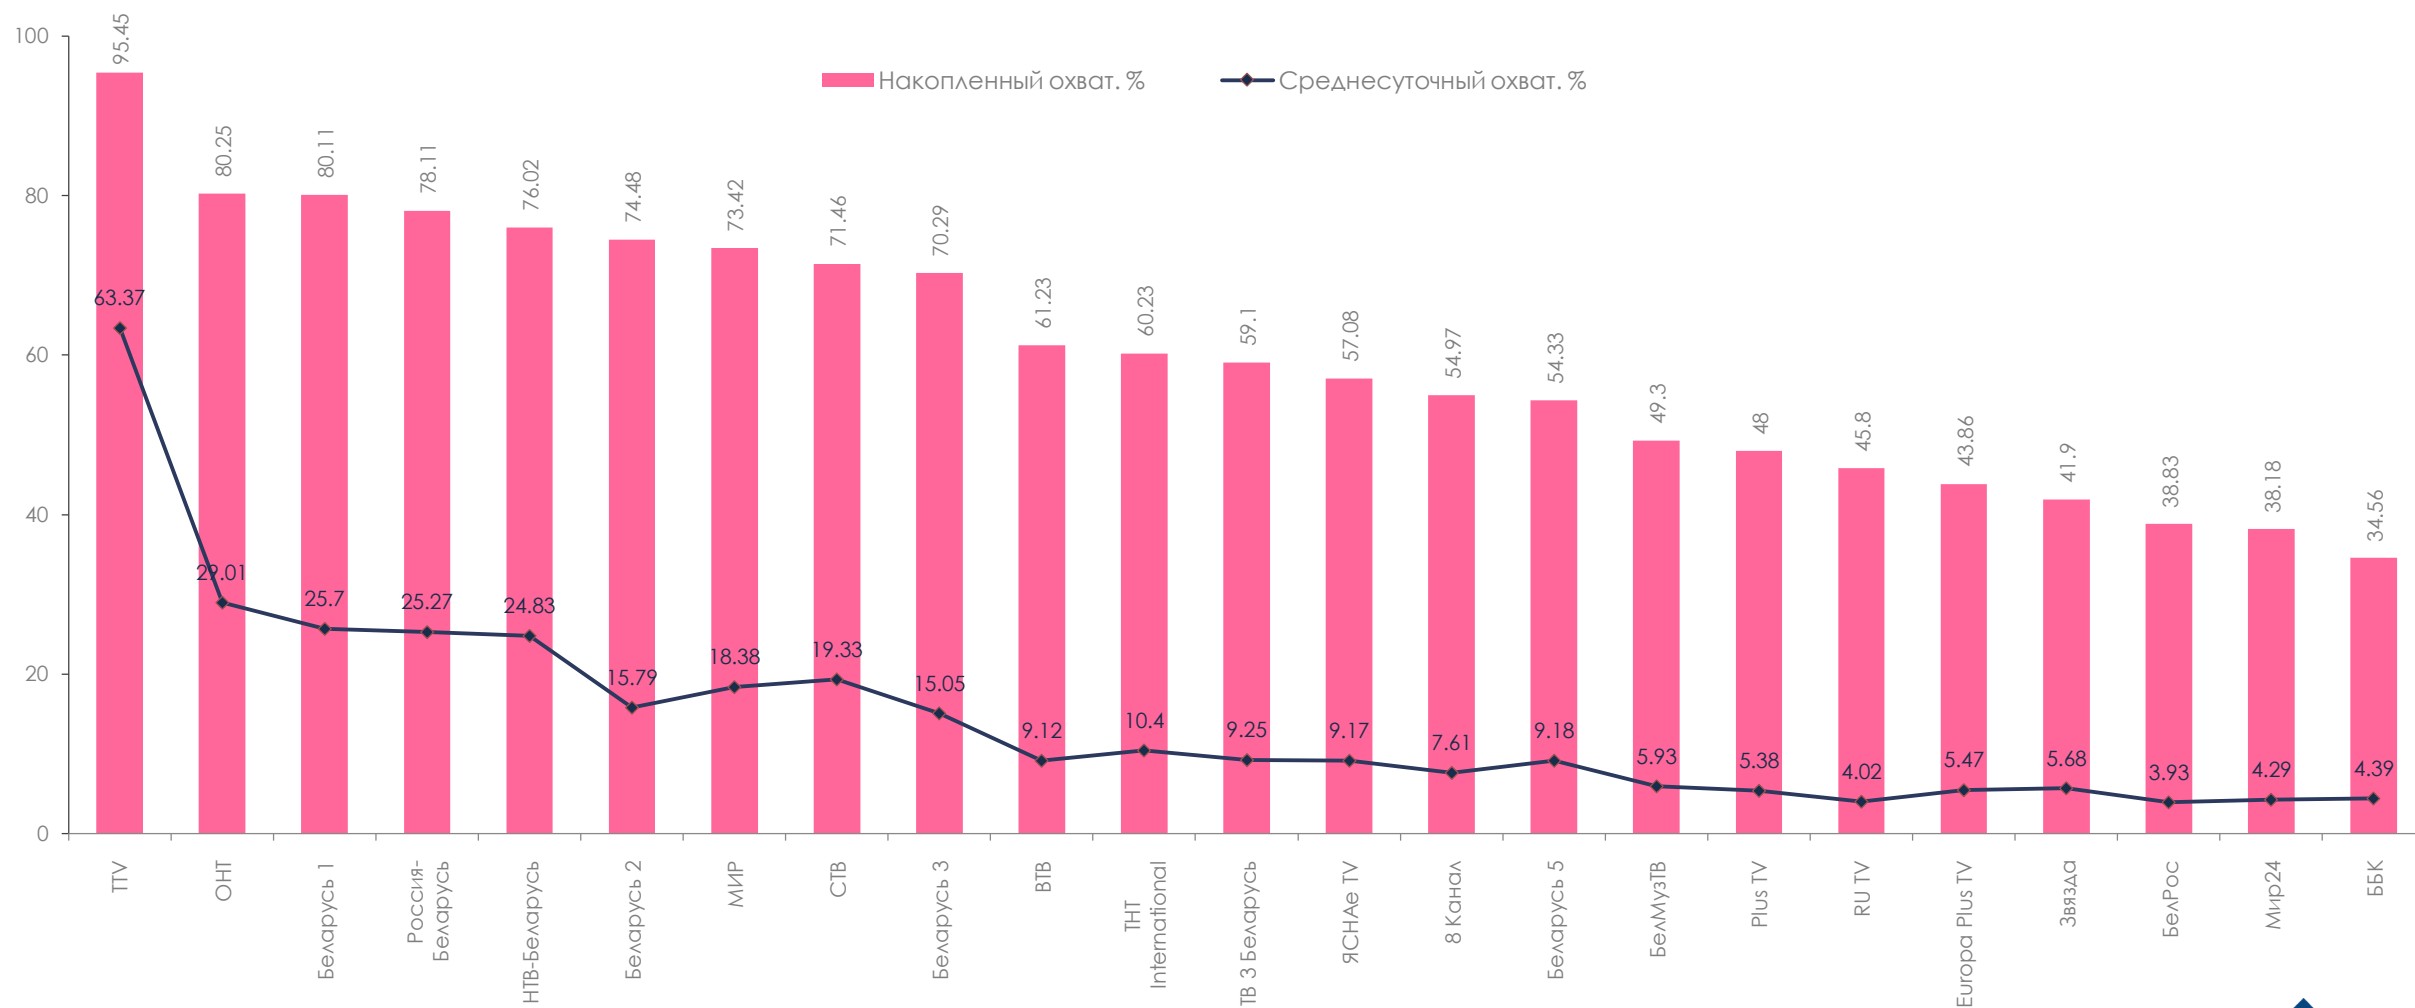

Пол, %

Возраст, %

Профиль аудитории: аффинитивность* половозрастных групп, TgAffin%

В январе наибольшая активность просмотра ТВ наблюдалась в группах **Ж и М 65+ лет, Ж и М 55-64 лет, Ж и М 35-54 лет**

Половозрастные группы

*Предложение – процентное распределение по жанровому наполнению.
 Спрос – процентное распределение по жанровому предпочтению.

Динамика среднесуточного рейтинга телеканалов, Rtg%

Динамика среднесуточной доли телеканалов, Share%

Динамика среднесуточного охвата телеканалов, AvRch%

Охваты телеканалов, Rch%, AvRch%

*В январе 2022 года в среднем 63.37% населения ежедневно включали измеряемые телеканалы.

Динамика среднего времени просмотра среди зрителей, AvAud(View), мин.

Топ 15 программ на телеканалах, Rtg%

Программа	Канал	Дата	Начало	Окончание	Рейтинг %
Две звезды. Отцы и дети	ОНТ	01.01.2022	20:57:56	22:47:35	7.41
Привет, Андрей!	Россия-Беларусь	29.01.2022	20:51:57	22:41:10	6.2
Поле чудес	ОНТ	28.01.2022	18:55:29	19:59:59	5.9
Юмор года	Россия-Беларусь	01.01.2022	17:35:06	19:44:07	5.67
На самом деле	ОНТ	18.01.2022	18:22:14	18:50:52	5.57
Наши новости (18:00)	ОНТ	24.01.2022	17:59:53	18:22:19	5.36
Пес 2	НТВ-Беларусь	06.01.2022	20:45:58	21:44:55	5.26
Песня года	Россия-Беларусь	01.01.2022	15:43:56	17:35:06	5.2
Метеогид	ОНТ	01.01.2022	20:32:42	20:57:26	5.18
Невский. Охота на Архитектора	НТВ-Беларусь	31.01.2022	21:12:22	22:10:47	4.98
Плюс-минус. Погода на неделю	Россия-Беларусь	01.01.2022	19:47:27	19:59:45	4.93
Три аккорда	ОНТ	01.01.2022	12:09:26	14:28:50	4.92
Наши новости (20:30)	ОНТ	14.01.2022	20:30:05	21:21:48	4.88
Невский. Тень Архитектора	НТВ-Беларусь	28.01.2022	21:09:59	22:04:22	4.87
Вести недели	Россия-Беларусь	30.01.2022	19:59:40	21:05:07	4.8