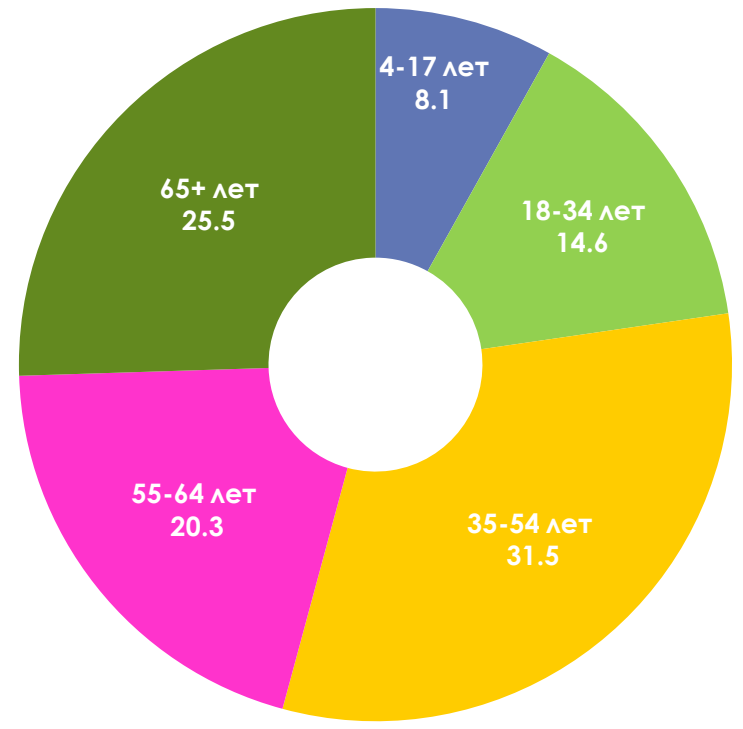

География:

Республика Беларусь.

Целевая аудитория:

Городское население в
возрасте 4 лет и старше.

Отчетный период:

1-31 января 2022 г.

Изменение аудиторных показателей ТВ

Среднесуточный рейтинг (Rtg), %

Ритм жизни аудитории телевидения, Rtg%

- Максимальный объем аудитории в январе был зарегистрирован и в будни, и в выходные с 17:00 по 22:30.
- В январе зрительская активность была выше в субботу-воскресенье по сравнению с понедельником-пятницей в **08:50-29:00** на **21.5%** и ниже в **06:00-08:15** на **23%**.

Пол, %

Возраст, %

Профиль аудитории: аффинитивность* половозрастных групп, TgAffin%

В январе наибольшая активность просмотра ТВ наблюдалась в группах **Ж и М 65+ лет, Ж и М 55-64 лет, Ж и М 35-54 лет**

Половозрастные группы