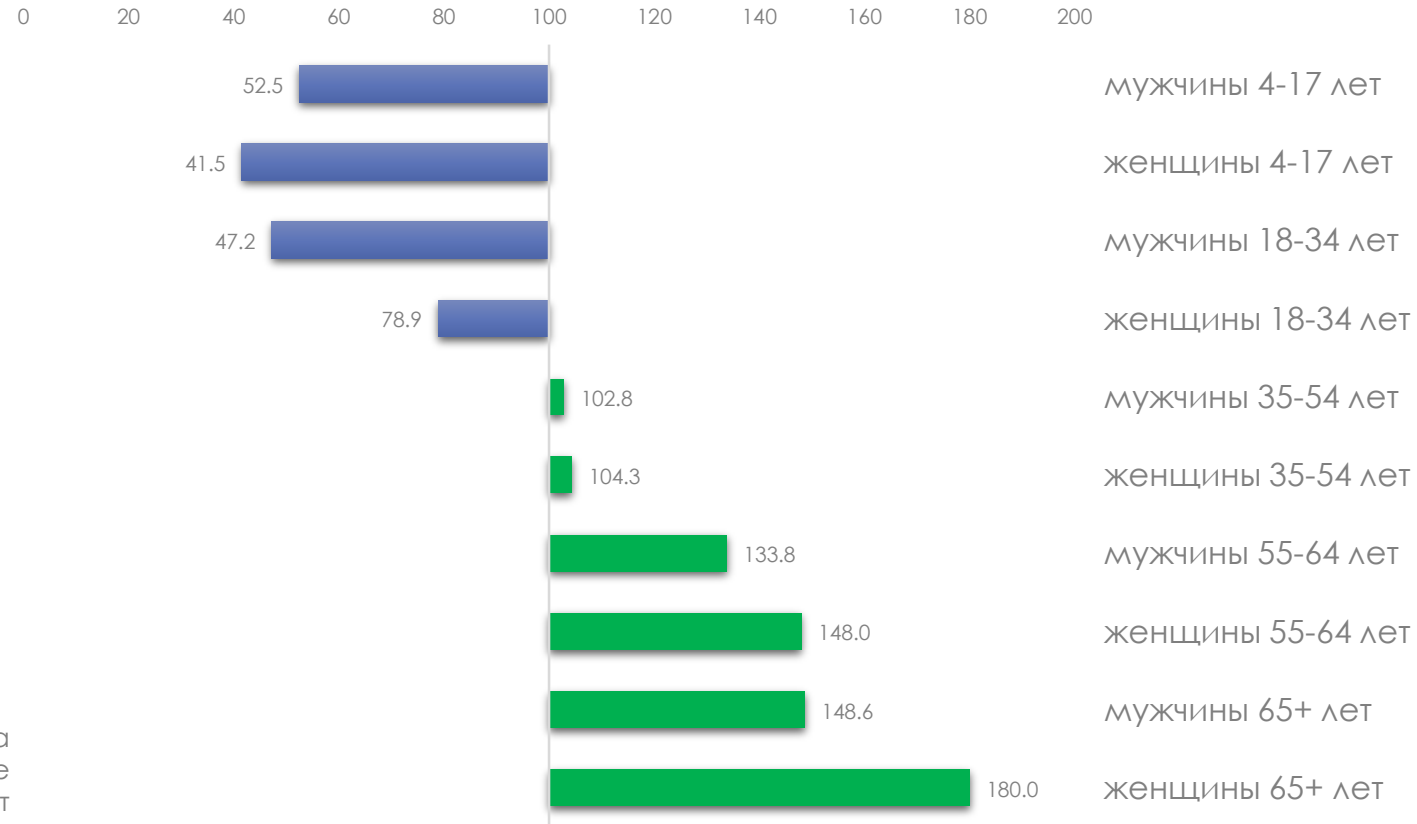

Пол, %

Возраст, %

Профиль аудитории: аффинитивность* половозрастных групп, TgAffin%

В январе наибольшая активность просмотра ТВ наблюдалась в группах **Ж и М 65+ лет, Ж и М 55-64 лет, Ж и М 35-54 лет**

Половозрастные группы

*Среднее значение индекса аффинитивности равно 100. Значение индекса >100 означает заинтересованность, активность и лояльность социально-демографической группы по отношению к телевидению.

Карта телеканалов, Rtg000 65+