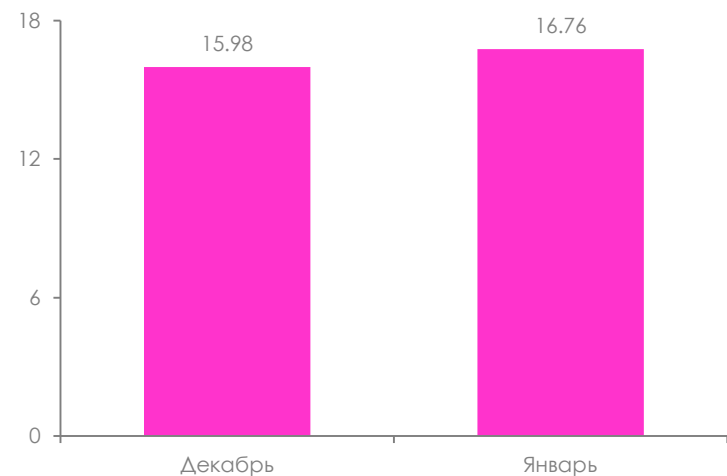

География:

Республика Беларусь.

Целевая аудитория:

Городское население в
возрасте 4 лет и старше.

Отчетный период:

1-31 января 2022 г.

Изменение аудиторных показателей ТВ

Среднесуточный рейтинг (Rtg), %

Среднесуточный охват (AvRch), %

Среднее время просмотра среди населения (AvAud(All), мин.)

- Общее увеличение рейтинга всех измеряемых телеканалов в январе по сравнению декабрем составило +4.88% (+0.78 п.п.).
- Увеличение среднесуточного охвата аудитории ТВ в январе по сравнению с декабрем составило +0.77% (+0.42 п.п.).
- Рост среднесуточного времени просмотра ТВ среди населения в январе по сравнению с декабрем составил +4.87% (+11.22 мин.).