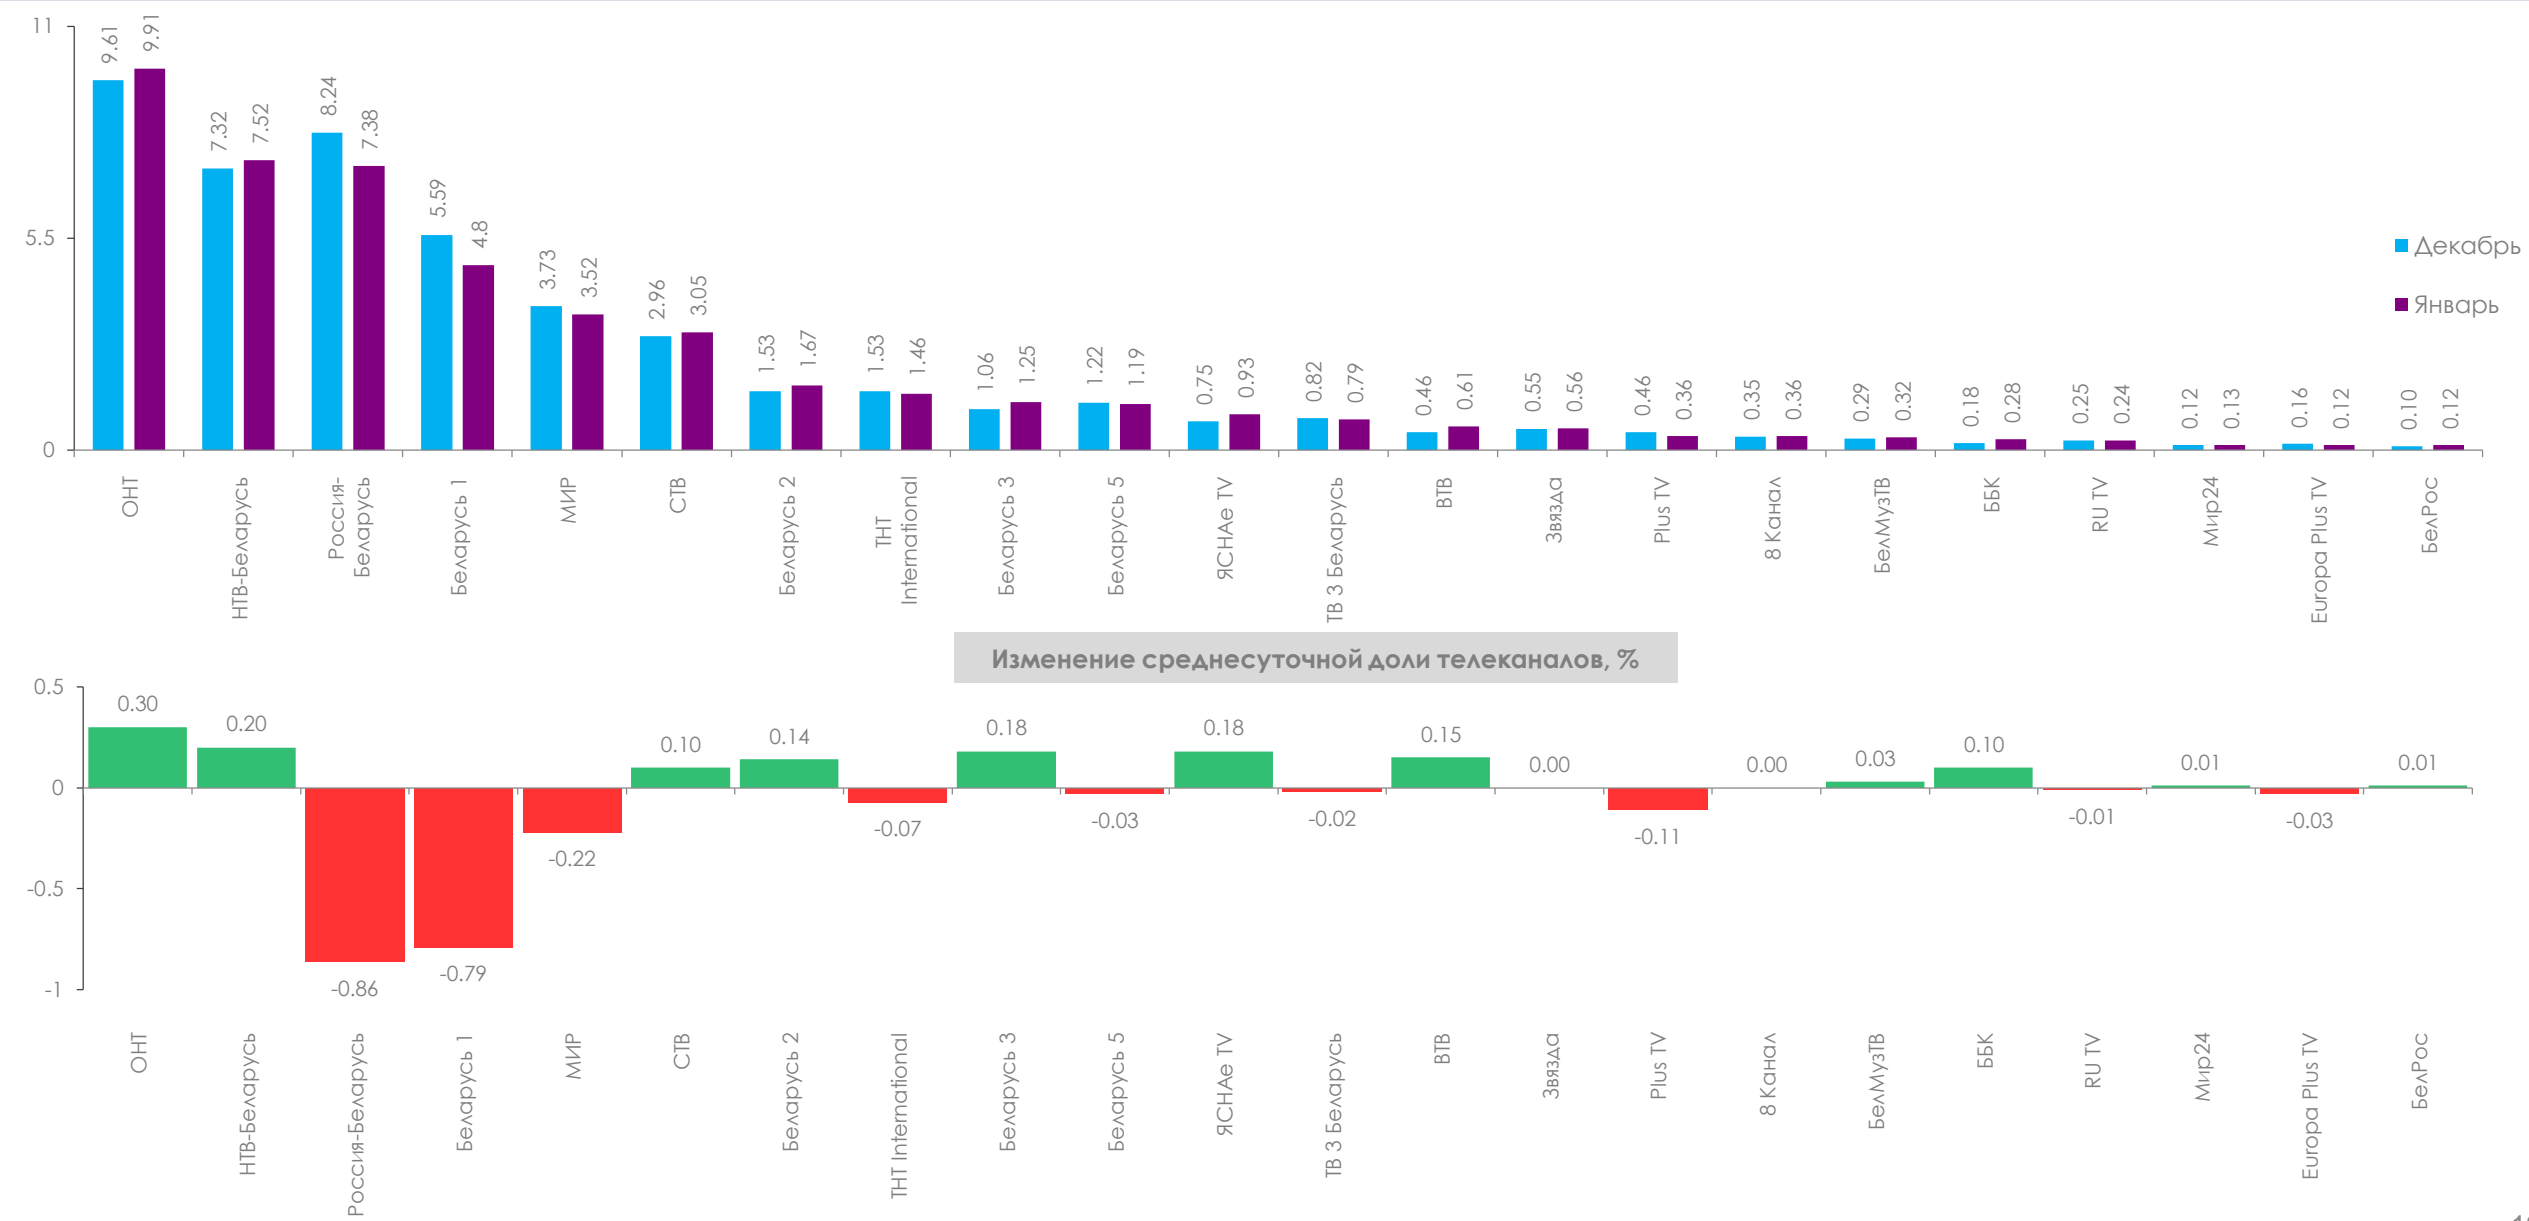

*Предложение – процентное распределение по жанровому наполнению.
 Спрос – процентное распределение по жанровому предпочтению.

Динамика среднесуточного рейтинга телеканалов, Rtg%

Динамика среднесуточной доли телеканалов, Share%

Динамика среднесуточного охвата телеканалов, AvRch%

Охваты телеканалов, Rch%, AvRch%

*В январе 2022 года в среднем 63.37% населения ежедневно включали измеряемые телеканалы.

Динамика среднего времени просмотра среди зрителей, AvAud(View), мин.

Топ 15 программ на телеканалах, Rtg%

Программа	Канал	Дата	Начало	Окончание	Рейтинг %
Две звезды. Отцы и дети	ОНТ	01.01.2022	20:57:56	22:47:35	7.41
Привет, Андрей!	Россия-Беларусь	29.01.2022	20:51:57	22:41:10	6.2
Поле чудес	ОНТ	28.01.2022	18:55:29	19:59:59	5.9
Юмор года	Россия-Беларусь	01.01.2022	17:35:06	19:44:07	5.67
На самом деле	ОНТ	18.01.2022	18:22:14	18:50:52	5.57
Наши новости (18:00)	ОНТ	24.01.2022	17:59:53	18:22:19	5.36
Пес 2	НТВ-Беларусь	06.01.2022	20:45:58	21:44:55	5.26
Песня года	Россия-Беларусь	01.01.2022	15:43:56	17:35:06	5.2
Метеогид	ОНТ	01.01.2022	20:32:42	20:57:26	5.18
Невский. Охота на Архитектора	НТВ-Беларусь	31.01.2022	21:12:22	22:10:47	4.98
Плюс-минус. Погода на неделю	Россия-Беларусь	01.01.2022	19:47:27	19:59:45	4.93
Три аккорда	ОНТ	01.01.2022	12:09:26	14:28:50	4.92
Наши новости (20:30)	ОНТ	14.01.2022	20:30:05	21:21:48	4.88
Невский. Тень Архитектора	НТВ-Беларусь	28.01.2022	21:09:59	22:04:22	4.87
Вести недели	Россия-Беларусь	30.01.2022	19:59:40	21:05:07	4.8