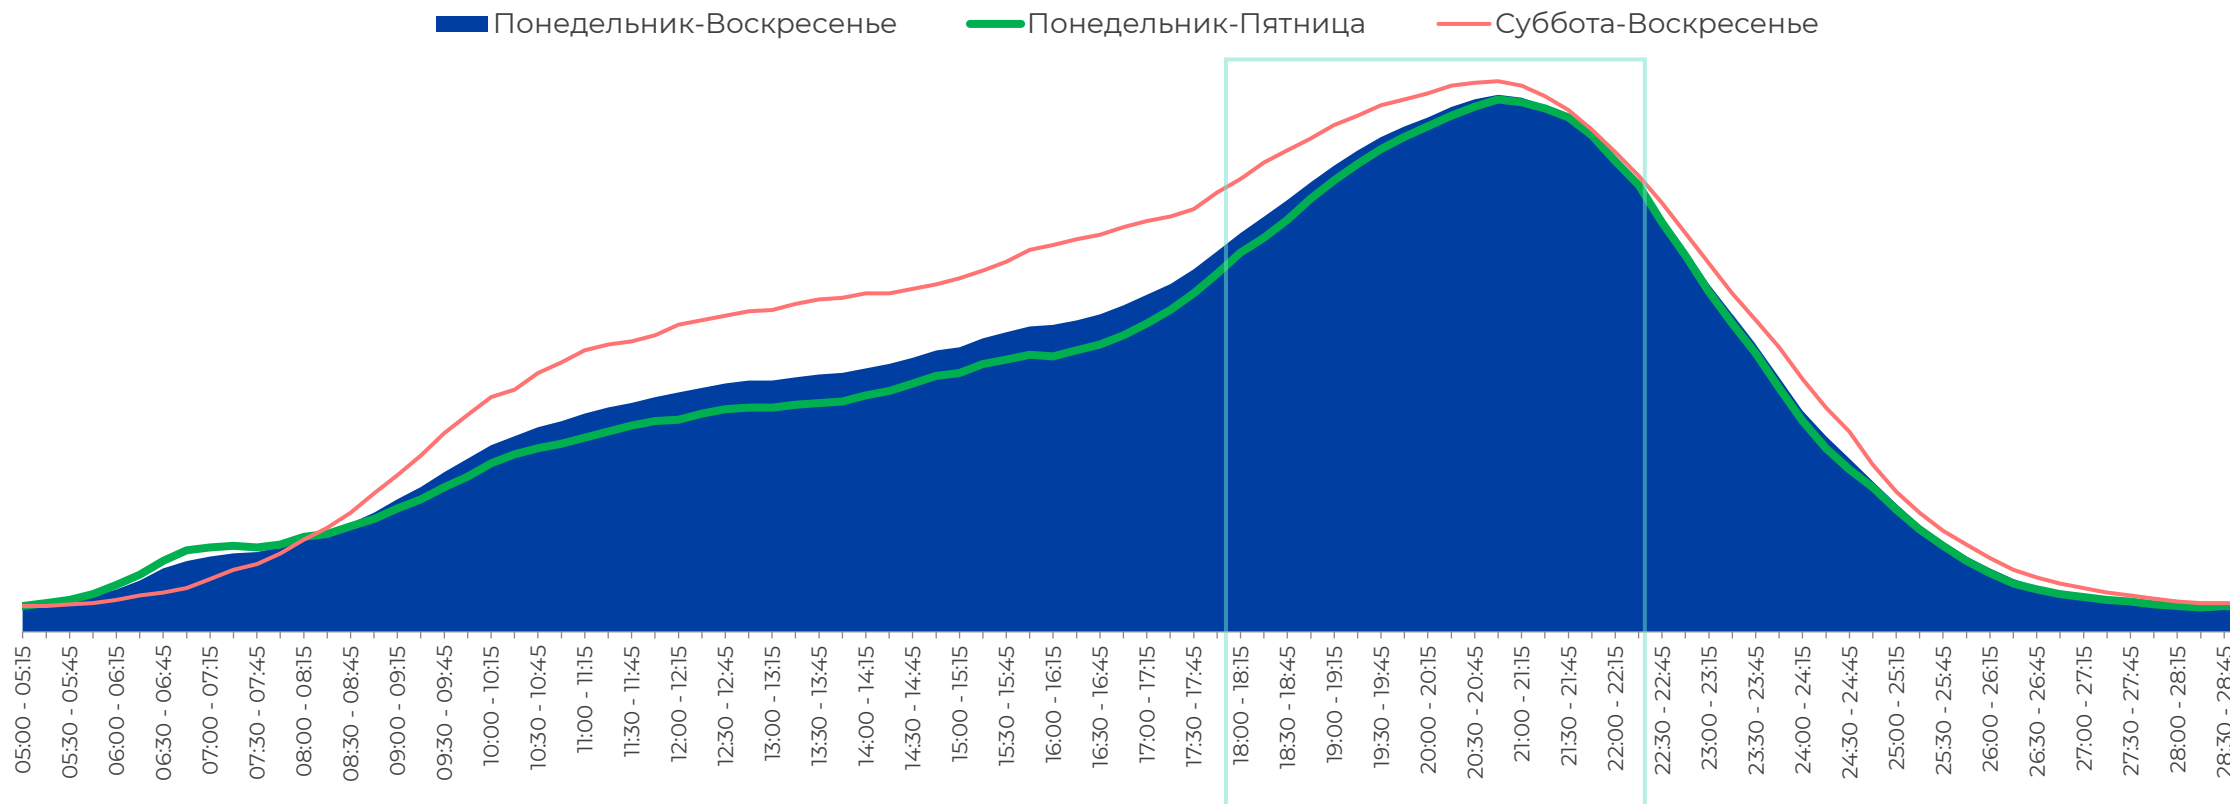

РИТМ ЖИЗНИ АУДИТОРИИ ТЕЛЕВИДЕНИЯ, Rtg%

февраль 2024 года

Максимальный объем аудитории в феврале был зарегистрирован и в будни, и в выходные с 18:00 по 22:15.

Зрительская активность была выше в субботу-воскресенье по сравнению с понедельником-пятницей с **08:15** до **29:00** на **20.9%** и ниже в **05:15-08:15** на **13.7%**.