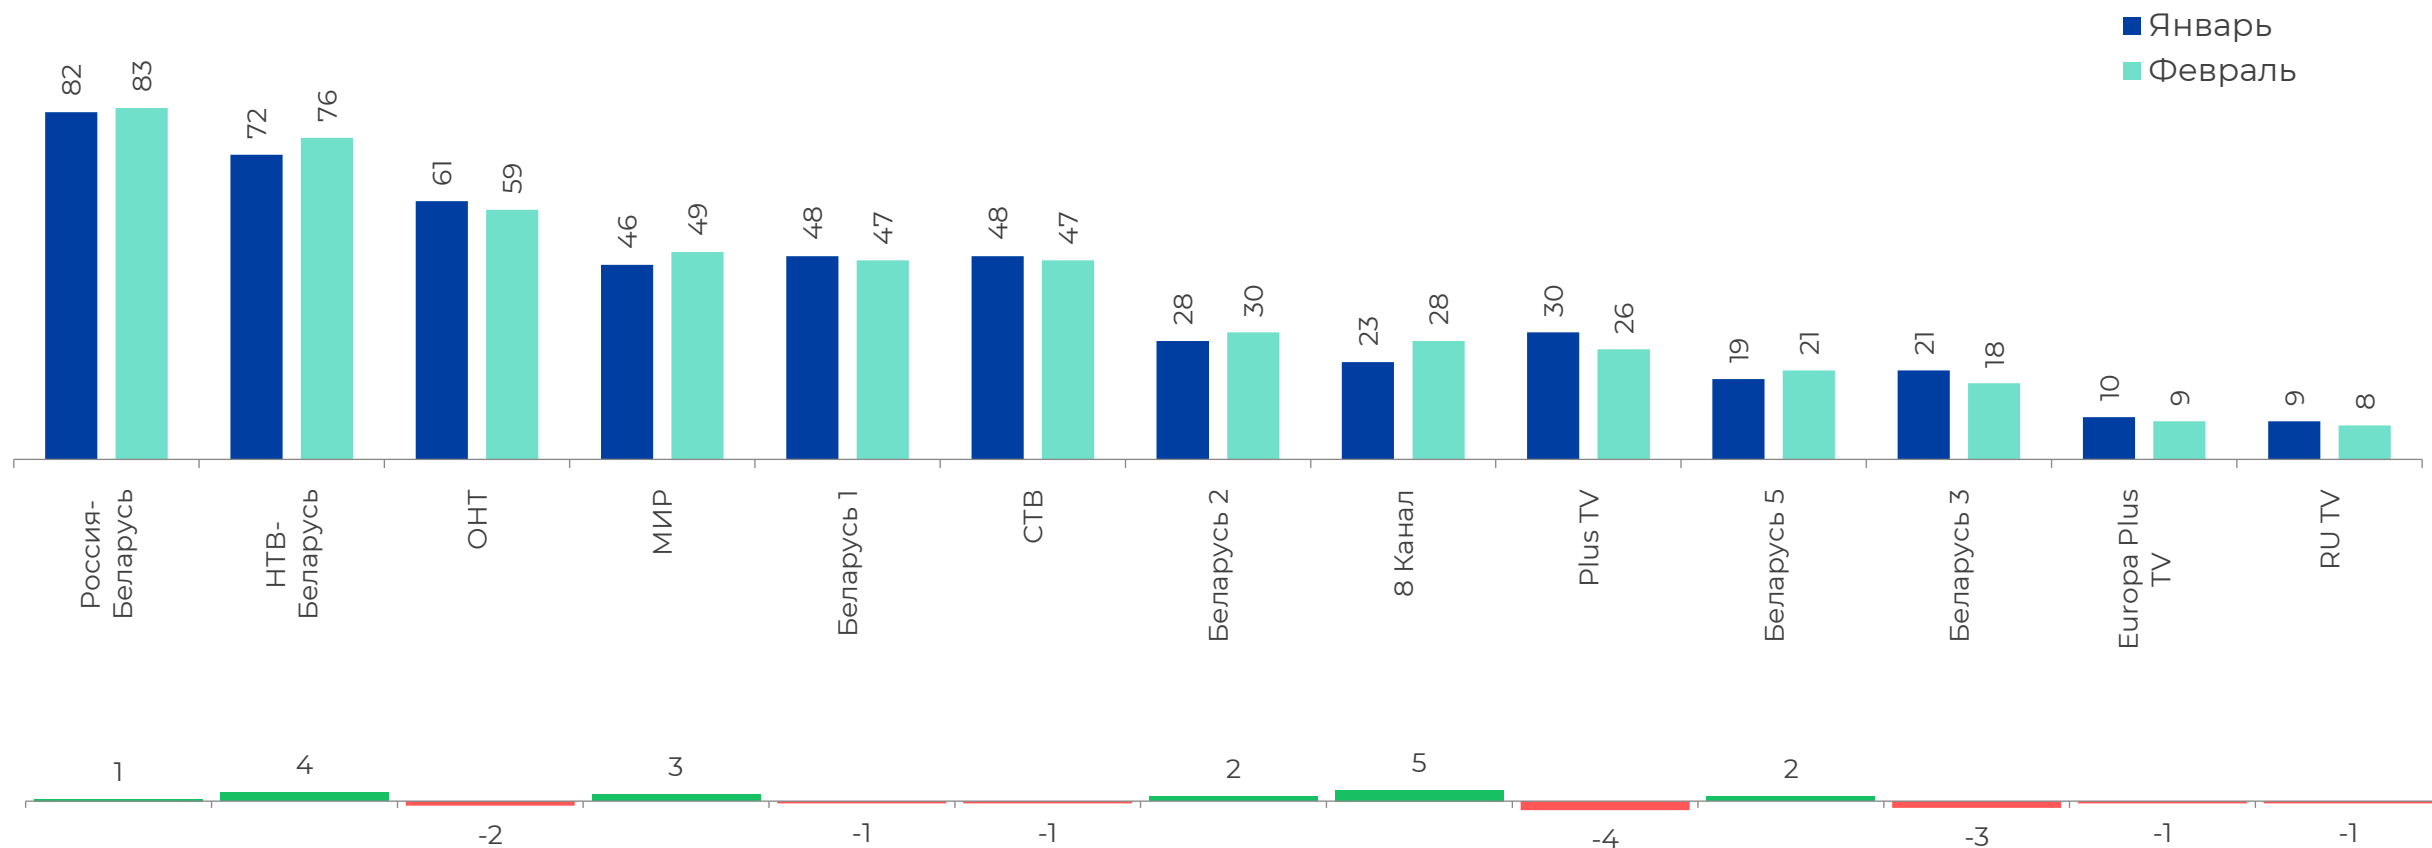

ДИНАМИКА СРЕДНЕСУТОЧНОГО РЕЙТИНГА, Rtg%

февраль 2024 года

ДИНАМИКА СРЕДНЕСУТОЧНОЙ ДОЛИ, Share%

февраль 2024 года

ДИНАМИКА СРЕДНЕСУТОЧНОГО ОХВАТА, AvRch%

февраль 2024 года

ОХВАТЫ ТЕЛЕКАНАЛОВ, Rch%, AvRch%

февраль 2024 года

* В феврале 2024 года в среднем 59.59% населения ежедневно включали телевизор.

ДИНАМИКА СРЕДНЕГО ВРЕМЕНИ ПРОСМОТРА СРЕДИ ЗРИТЕЛЕЙ, AvAudView, мин.

февраль 2024 года

ТОП 15 ПРОГРАММ НА ТЕЛЕКАНАЛАХ, Rtg%

Программа	Канал	Дата	Начало	Окончание	Рейтинг
Песни от всей души	Россия-Беларусь	11.02.2024	17:50:04	19:45:23	7.07
Привет, Андрей!	Россия-Беларусь	17.02.2024	17:48:32	19:44:53	6.28
Плюс-минус. Погода на неделю	Россия-Беларусь	17.02.2024	19:47:12	19:59:54	6.28
Вести недели	Россия-Беларусь	11.02.2024	19:59:49	20:59:53	6.17
Измайловский парк	Россия-Беларусь	04.02.2024	19:48:11	19:59:47	5.68
Итоги недели с Ирадой Зейналовой	НТВ-Беларусь	18.02.2024	18:59:58	20:16:35	5.47
Вести (20:00)	Россия-Беларусь	03.02.2024	19:59:55	20:59:47	5.4
Веселья час	Россия-Беларусь	11.02.2024	19:45:23	19:59:49	5.37
Поле чудес	ОНТ	02.02.2024	19:04:26	20:13:54	5.33
Шеф. Мужская работа	НТВ-Беларусь	07.02.2024	20:20:57	21:19:01	4.77
Пес 3	НТВ-Беларусь	09.02.2024	18:02:46	18:59:59	4.4
Сегодня (19:00)	НТВ-Беларусь	15.02.2024	18:59:49	19:57:32	4.29
Пес 4	НТВ-Беларусь	20.02.2024	17:57:34	18:59:53	4.25
Новости (20:00)	ОНТ	02.02.2024	20:13:54	20:26:49	4.24
Малахов	Россия-Беларусь	12.02.2024	18:56:47	19:59:42	4.13