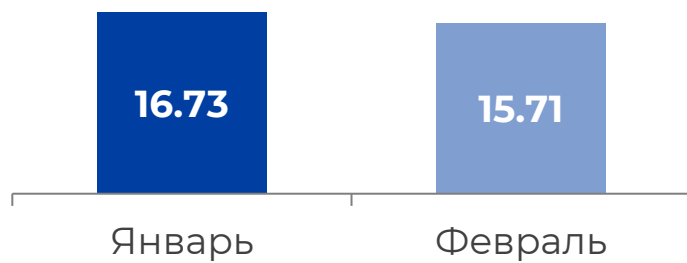

МЕТОДОЛОГИЧЕСКИЕ ОСНОВЫ

→ Целевая аудитория:

Городское население в возрасте 4 лет и старше.

→ Отчетный период:

1-29 февраля 2024 г.

→ География:

Республика Беларусь.

ИЗМЕНЕНИЕ АУДИТОРНЫХ ПОКАЗАТЕЛЕЙ ТВ

февраль 2024 года

Среднесуточный рейтинг
(Rtg),%

Среднесуточный охват
(AvRch),%

Среднее время просмотра
среди населения
(AvAud(All), мин.)

Падение рейтинга ТВ в феврале по сравнению с январем составило -6.1% (-1.02 п.п.).

Среднесуточный охват аудитории ТВ в феврале по сравнению с январем сократился на -2.31% (-1.38 п.п.).

В феврале по сравнению с январем также сократилось среднесуточное время просмотра ТВ среди населения: -6.1% (-14.7 мин.).