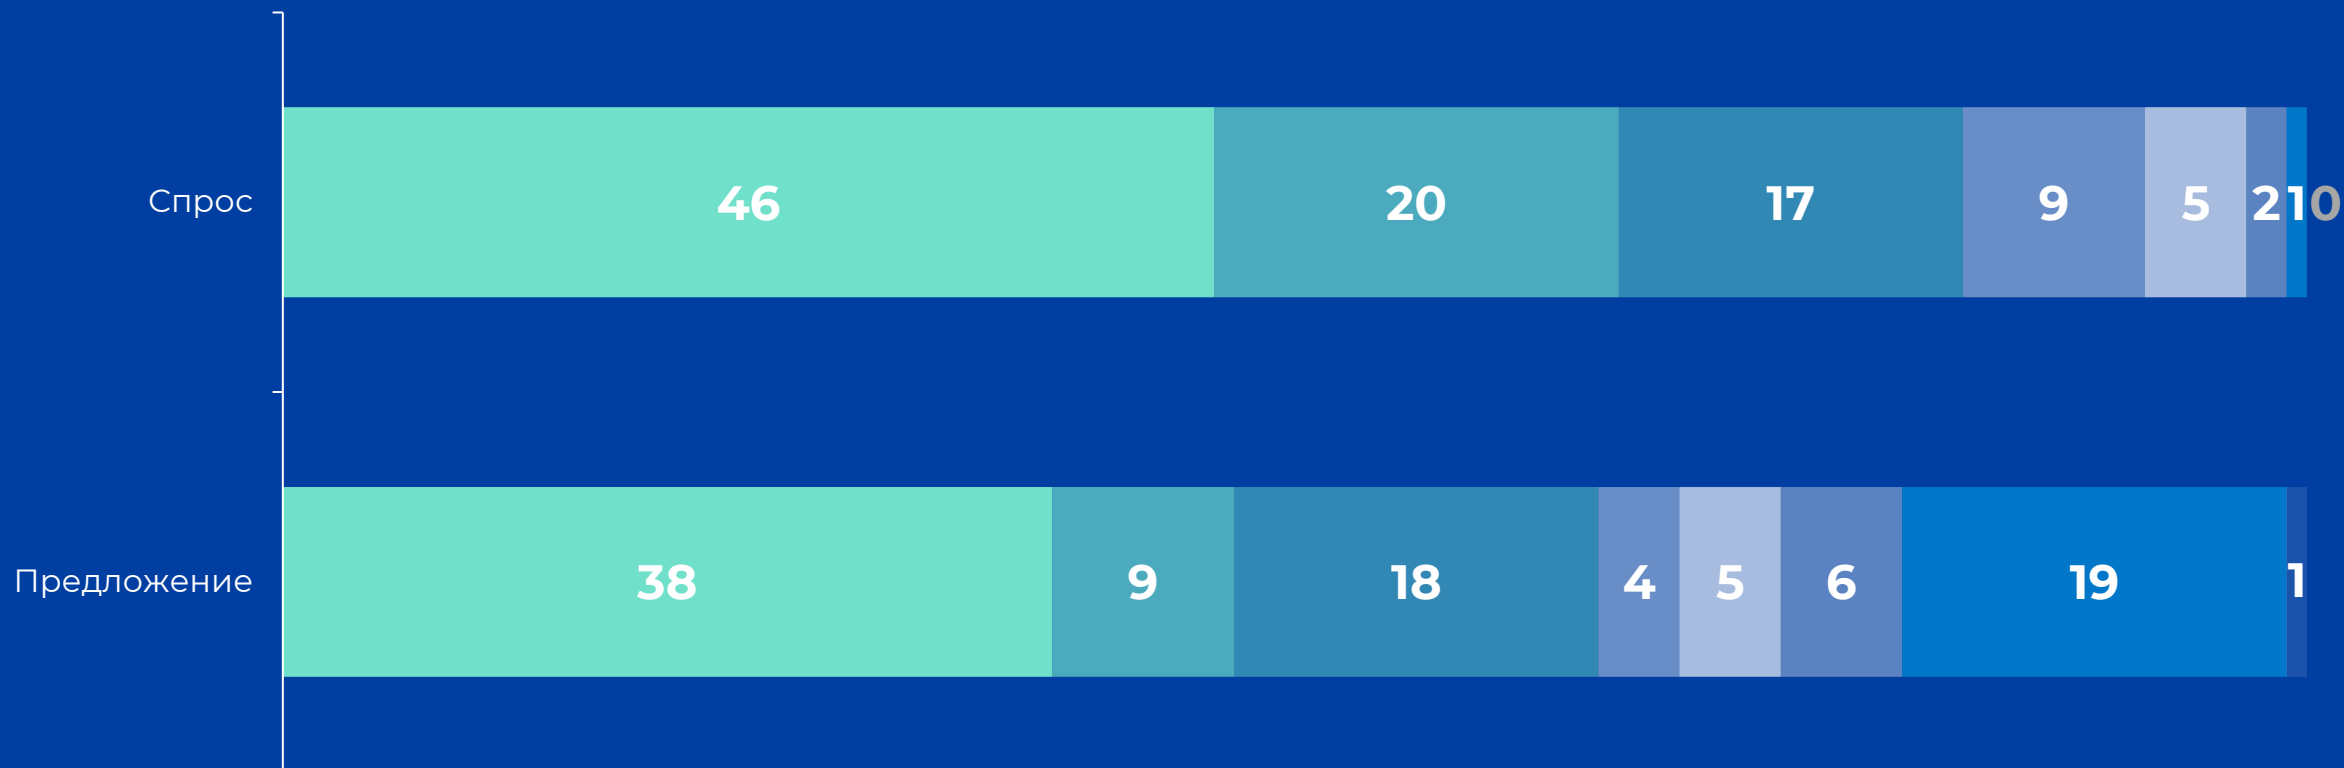

СПРОС И ПРЕДЛОЖЕНИЕ ПО ЖАНРАМ ТЕЛЕПЕРЕДАЧ, Duration%, AvAudAll(V%)

февраль 2024 года

- Кинопрограмма
- Информационная программа
- Развлекательная программа
- Социально-политическая программа
- Познавательная программа
- Спорт