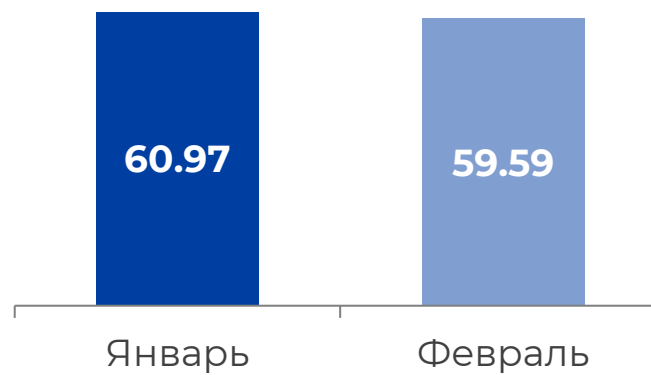

МЕТОДОЛОГИЧЕСКИЕ ОСНОВЫ

→ Целевая аудитория:

Городское население в возрасте 4 лет и старше.

→ Отчетный период:

1-29 февраля 2024 г.

→ География:

Республика Беларусь.

ИЗМЕНЕНИЕ АУДИТОРНЫХ ПОКАЗАТЕЛЕЙ ТВ

февраль 2024 года

Среднесуточный рейтинг
(Rtg),%

Среднесуточный охват
(AvRch),%

Среднее время просмотра
среди населения
(AvAud(All), мин.)

Падение рейтинга ТВ в феврале по сравнению с январем составило -6.1% (-1.02 п.п.).