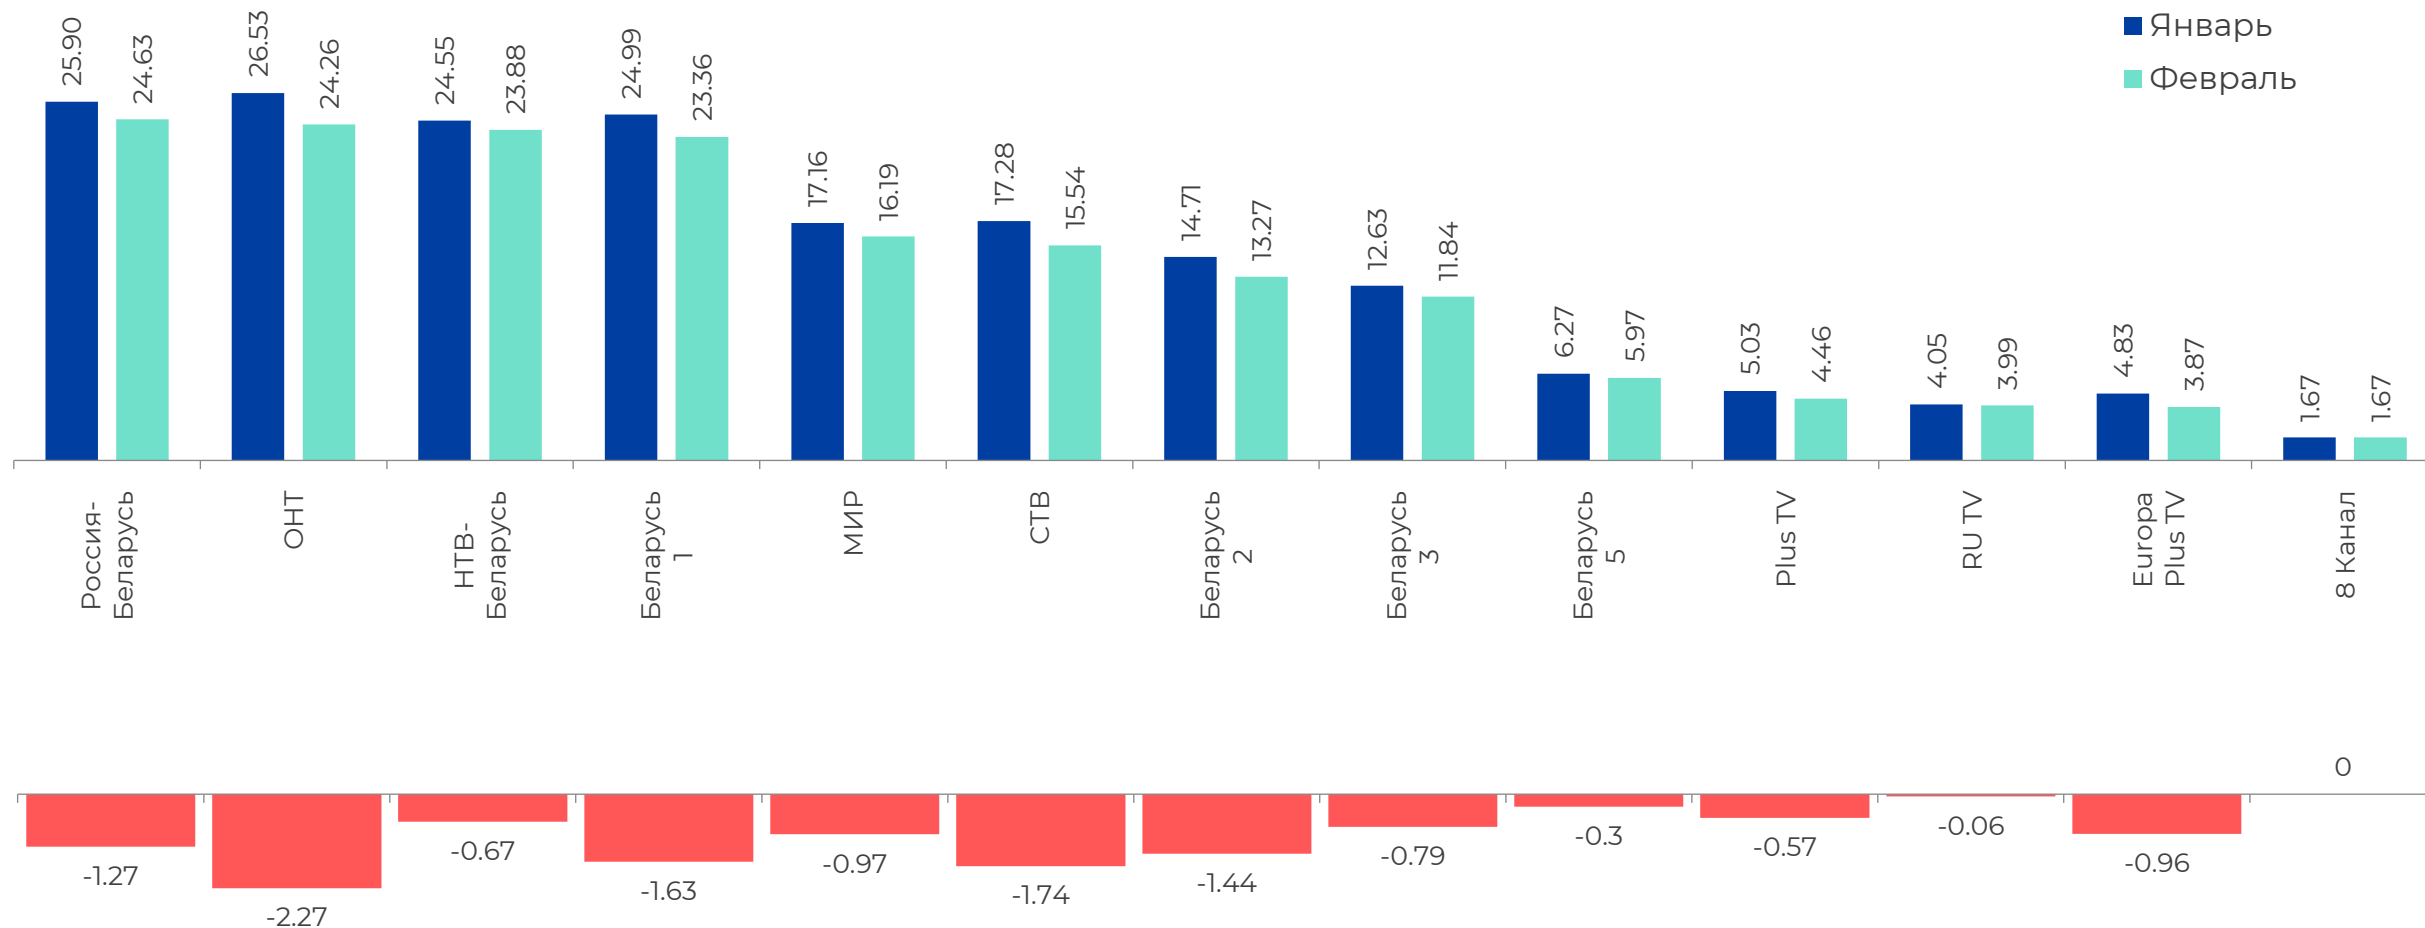

ДИНАМИКА СРЕДНЕСУТОЧНОГО РЕЙТИНГА, Rtg%

февраль 2024 года

ДИНАМИКА СРЕДНЕСУТОЧНОЙ ДОЛИ, Share%

февраль 2024 года

ДИНАМИКА СРЕДНЕСУТОЧНОГО ОХВАТА, AvRch%

февраль 2024 года

ОХВАТЫ ТЕЛЕКАНАЛОВ, Rch%, AvRch%

февраль 2024 года