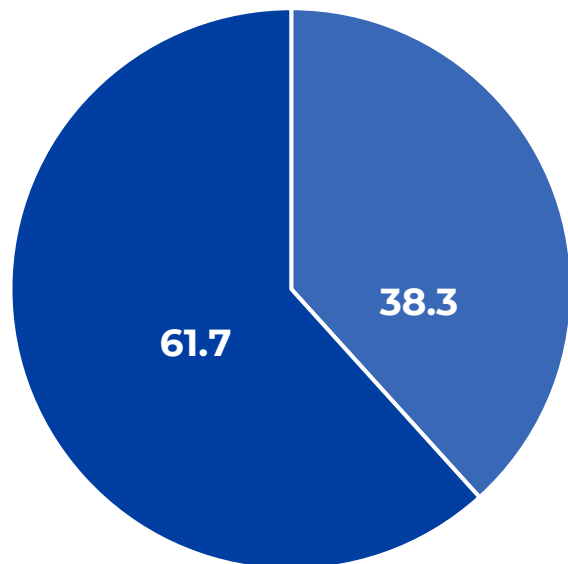

Среднесуточный охват аудитории ТВ в феврале по сравнению с январем сократился на -2.31% (-1.38 п.п.).

В феврале по сравнению с январем также сократилось среднесуточное время просмотра ТВ среди населения: -6.1% (-14.7 мин.).

РИТМ ЖИЗНИ АУДИТОРИИ ТЕЛЕВИДЕНИЯ, Rtg%

февраль 2024 года

Максимальный объем аудитории в феврале был зарегистрирован и в будни, и в выходные с 18:00 по 22:15.

Зрительская активность была выше в субботу-воскресенье по сравнению с понедельником-пятницей с **08:15** до **29:00** на **20.9%** и ниже в **05:15-08:15** на **13.7%**.

ПОЛОВОЗРАСТНАЯ СТРУКТУРА ТЕЛЕЗРИТЕЛЕЙ, TgSat%

февраль 2024 года

Женщины

Мужчины

В феврале среди телезрителей доля женщин была выше, чем доля мужчин, при этом доля мужчин среди телезрителей незначительно уменьшилась по сравнению с январем.

В феврале сократилось количество телезрителей в возрастных группах 4-17, 18-34 и 35-54 лет, а количество зрителей в группах 55-64 и 65+ лет увеличилось.

ТОП 5 ЖАНРОВ СРЕДИ ЗРИТЕЛЕЙ, AvAudView(V%)

В феврале по сравнению с январем в топ 5 востребованных жанров среди зрителей изменений не произошло.