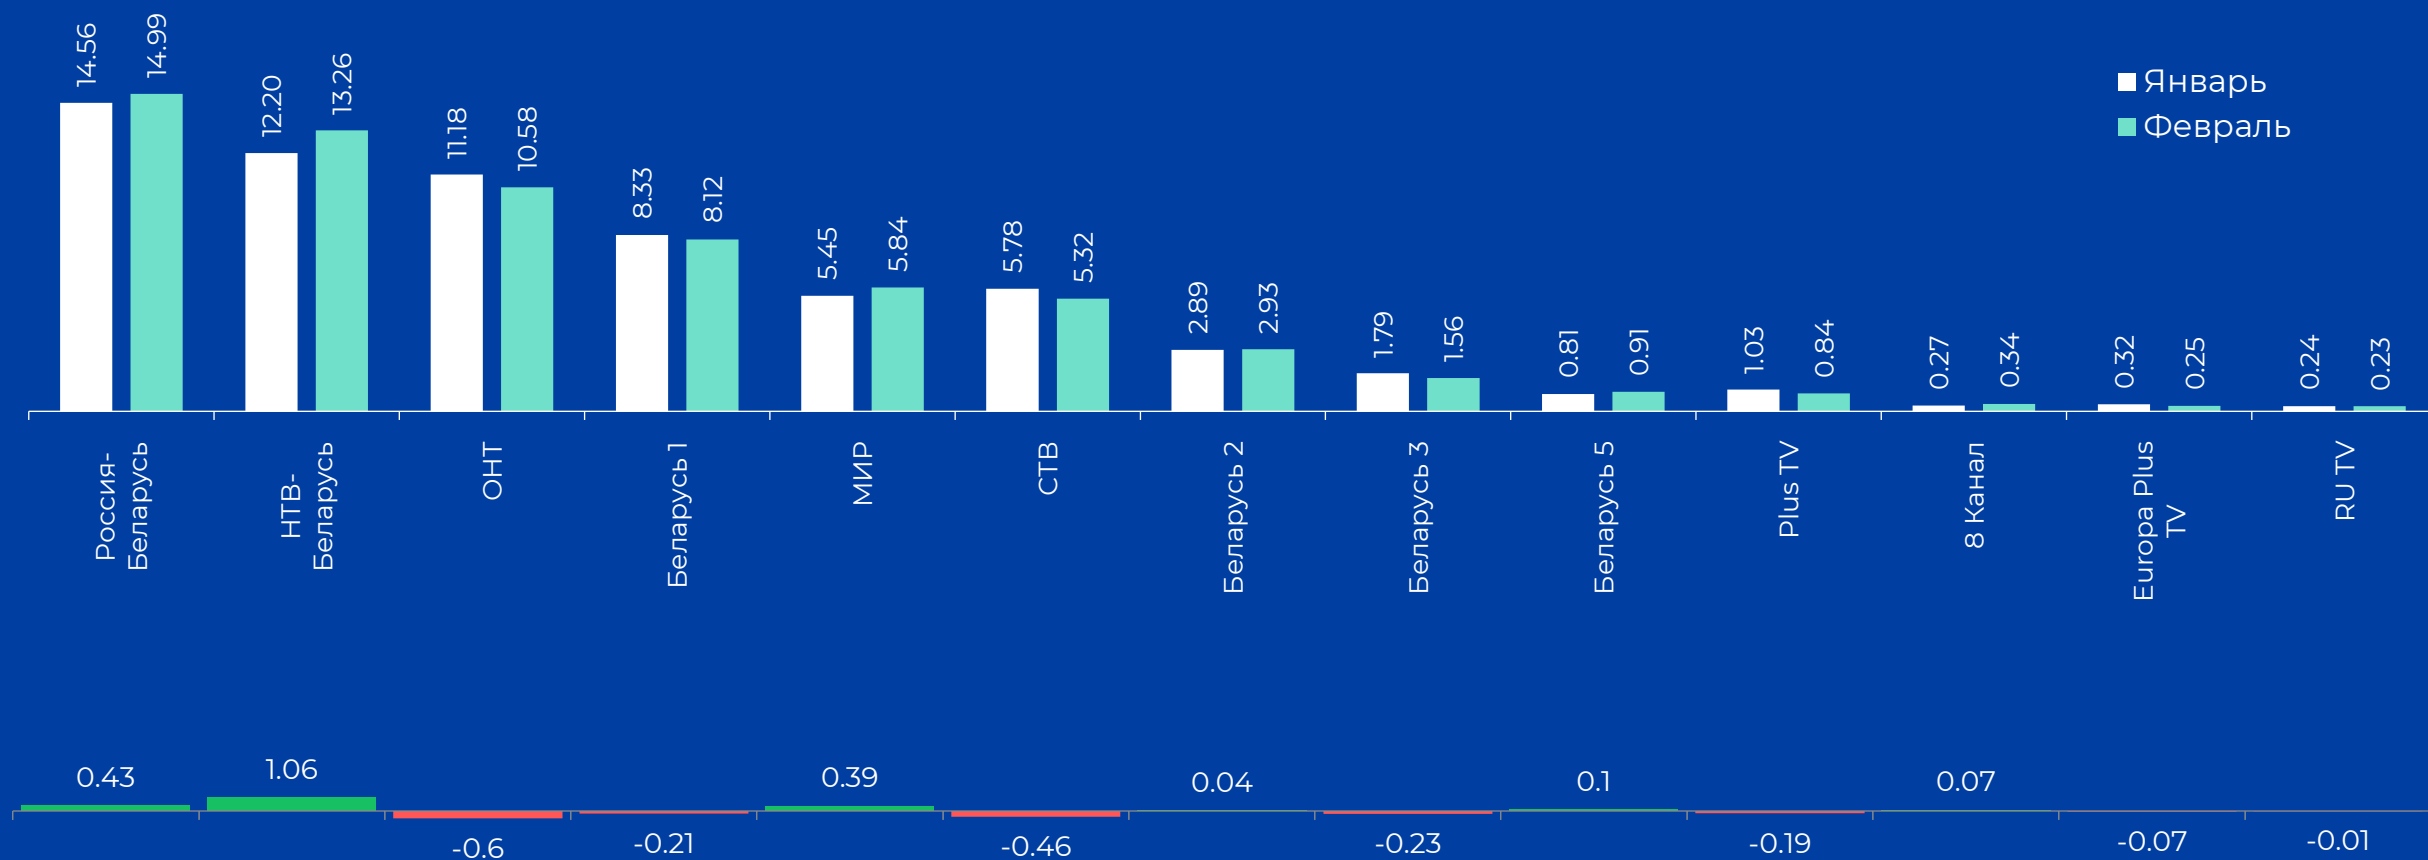

В феврале сократилось количество телезрителей в возрастных группах 4-17, 18-34 и 35-54 лет, а количество зрителей в группах 55-64 и 65+ лет увеличилось.

ТОП 5 ЖАНРОВ СРЕДИ ЗРИТЕЛЕЙ, AvAudView(V%)

В феврале по сравнению с январем в топ 5 востребованных жанров среди зрителей изменений не произошло.

ДИНАМИКА СРЕДНЕСУТОЧНОГО РЕЙТИНГА, Rtg%

февраль 2024 года

ДИНАМИКА СРЕДНЕСУТОЧНОЙ ДОЛИ, Share%

февраль 2024 года

ДИНАМИКА СРЕДНЕСУТОЧНОГО ОХВАТА, AvRch%

февраль 2024 года

ОХВАТЫ ТЕЛЕКАНАЛОВ, Rch%, AvRch%

февраль 2024 года