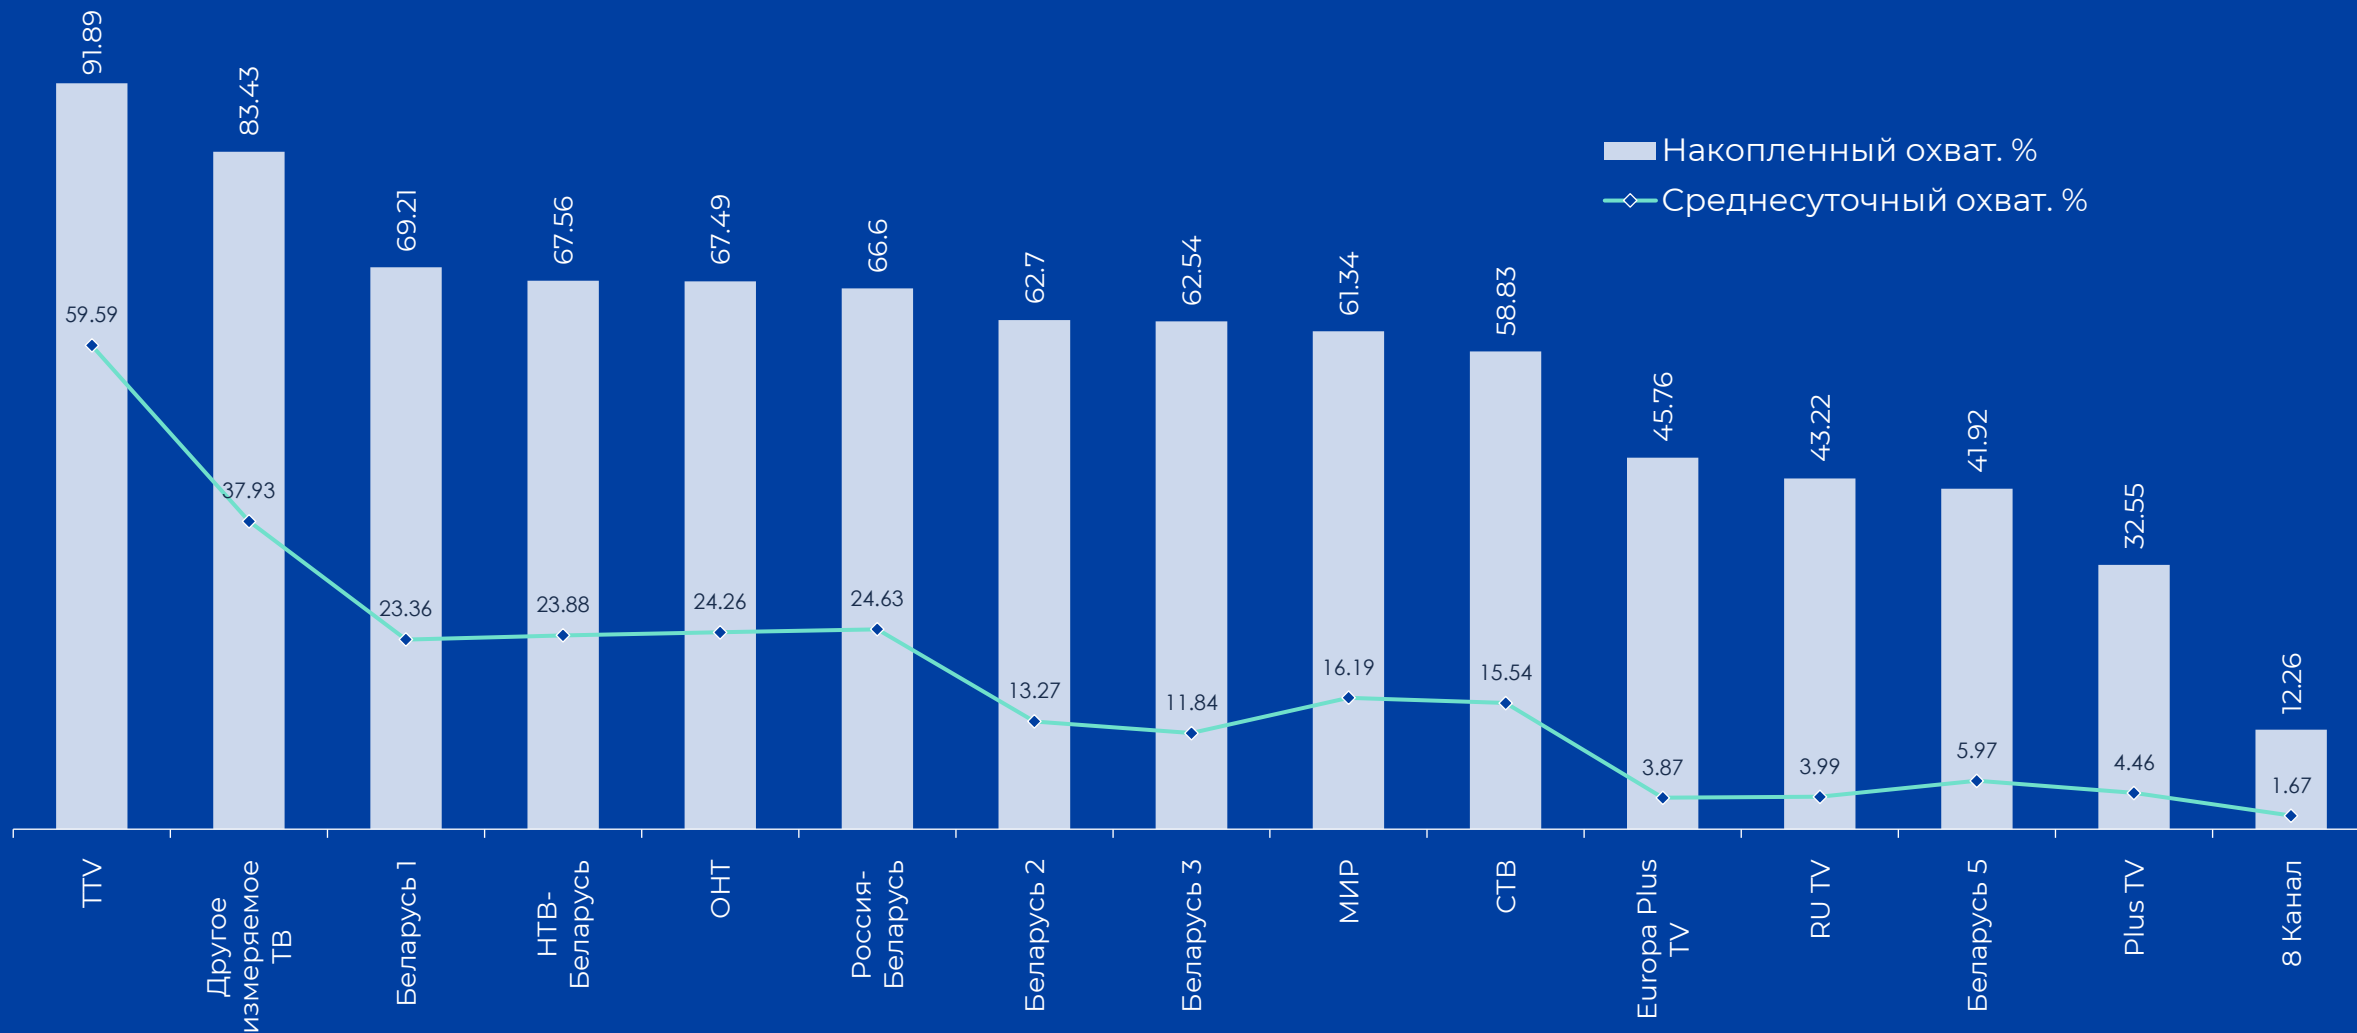

ДИНАМИКА СРЕДНЕСУТОЧНОГО РЕЙТИНГА, Rtg%

февраль 2024 года

ДИНАМИКА СРЕДНЕСУТОЧНОЙ ДОЛИ, Share%

февраль 2024 года

ДИНАМИКА СРЕДНЕСУТОЧНОГО ОХВАТА, AvRch%

февраль 2024 года

ОХВАТЫ ТЕЛЕКАНАЛОВ, Rch%, AvRch%

февраль 2024 года