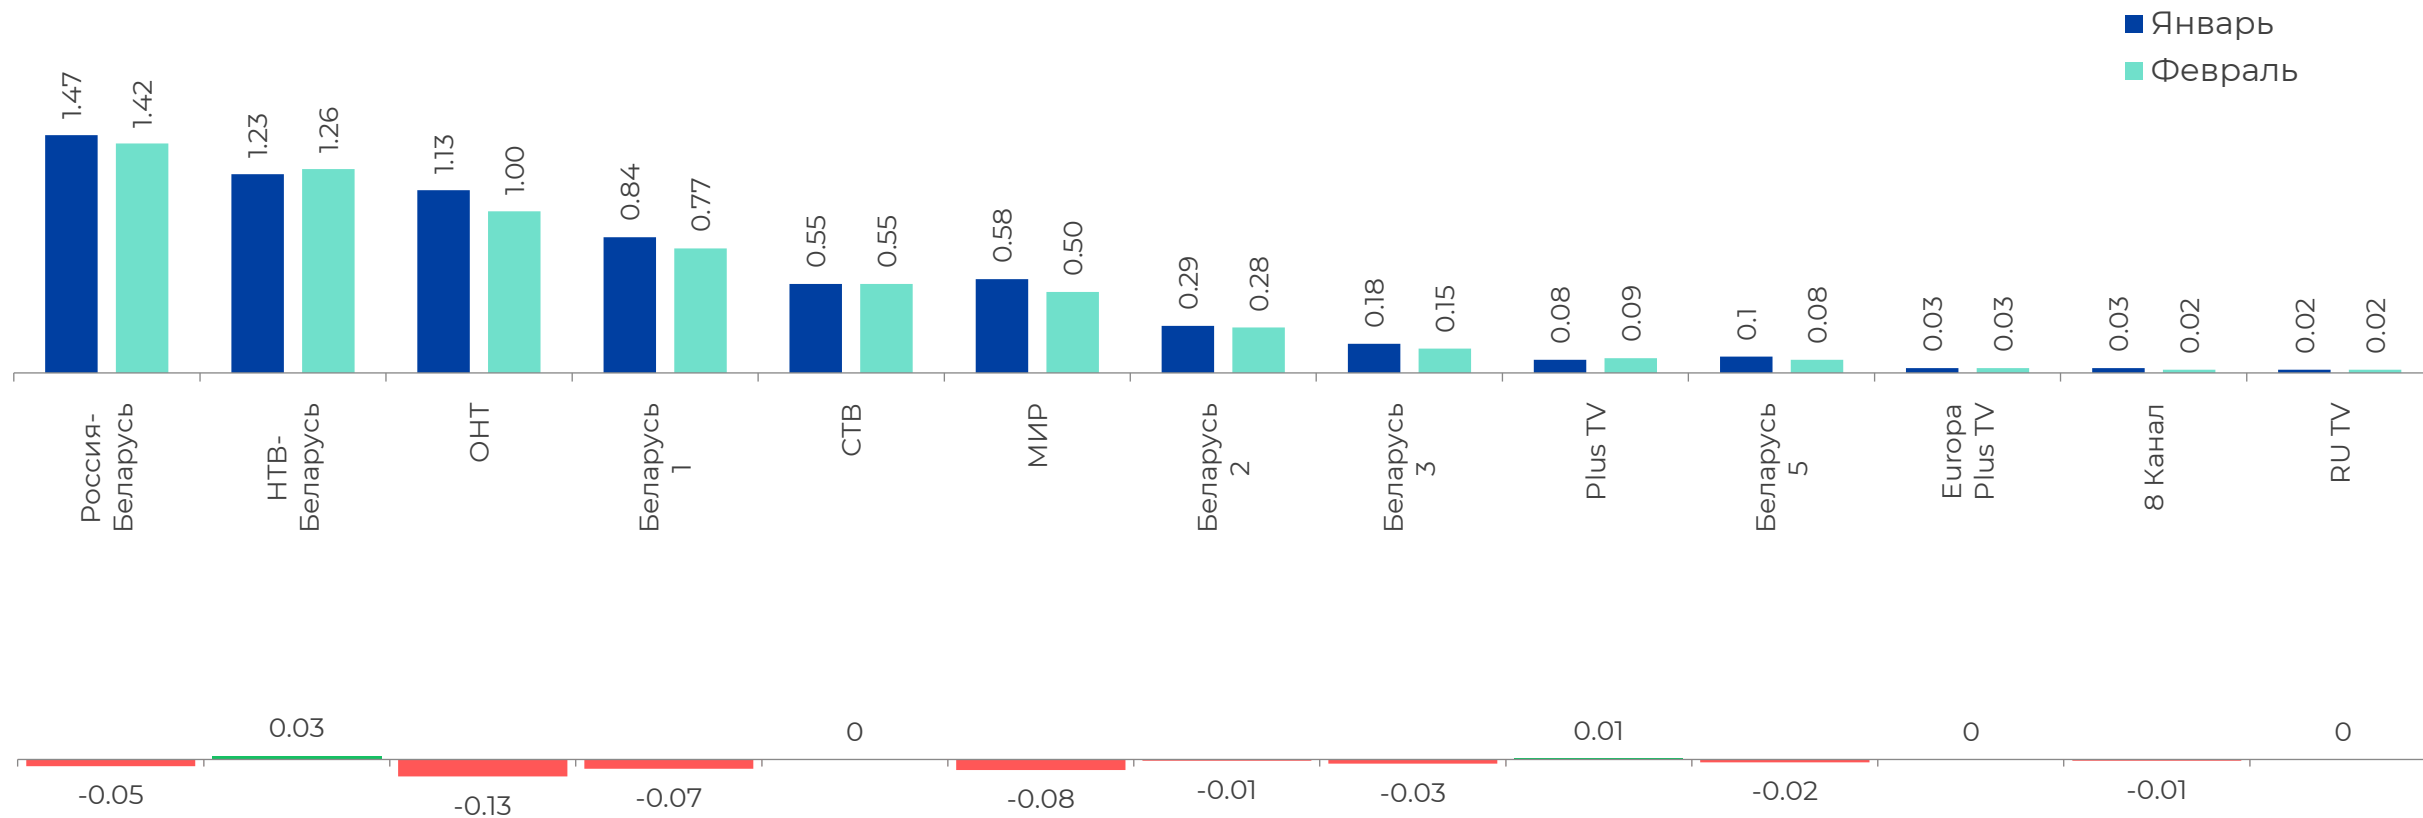

В феврале сократилось количество телезрителей в возрастных группах 4-17, 18-34 и 35-54 лет, а количество зрителей в группах 55-64 и 65+ лет увеличилось.

ТОП 5 ЖАНРОВ СРЕДИ ЗРИТЕЛЕЙ, AvAudView(V%)

В феврале по сравнению с январем в топ 5 востребованных жанров среди зрителей изменений не произошло.

ДИНАМИКА СРЕДНЕСУТОЧНОГО РЕЙТИНГА, Rtg%

февраль 2024 года

ДИНАМИКА СРЕДНЕСУТОЧНОЙ ДОЛИ, Share%

февраль 2024 года

ДИНАМИКА СРЕДНЕСУТОЧНОГО ОХВАТА, AvRch%

февраль 2024 года

ОХВАТЫ ТЕЛЕКАНАЛОВ, Rch%, AvRch%

февраль 2024 года