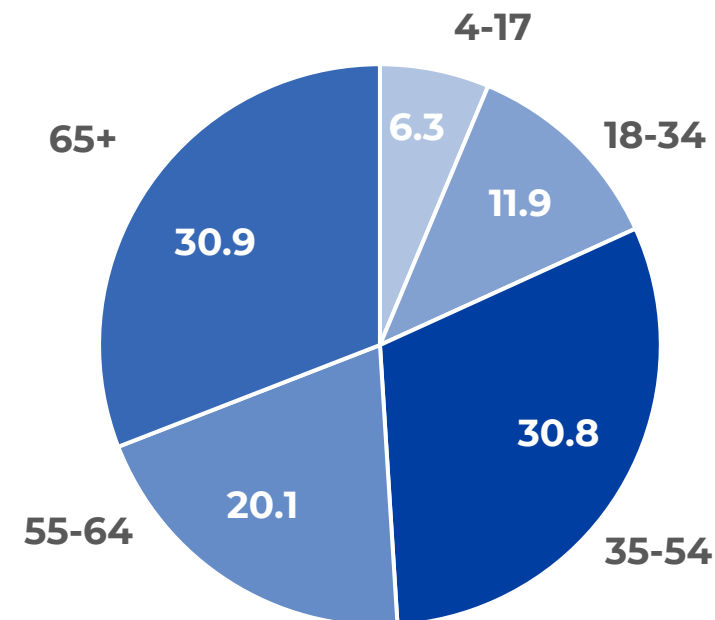

Среднесуточный охват аудитории ТВ в феврале по сравнению с январем сократился на -2.31% (-1.38 п.п.).

В феврале по сравнению с январем также сократилось среднесуточное время просмотра ТВ среди населения: -6.1% (-14.7 мин.).

РИТМ ЖИЗНИ АУДИТОРИИ ТЕЛЕВИДЕНИЯ, Rtg%

февраль 2024 года

Максимальный объем аудитории в феврале был зарегистрирован и в будни, и в выходные с 18:00 по 22:15.

Зрительская активность была выше в субботу-воскресенье по сравнению с понедельником-пятницей с **08:15** до **29:00** на **20.9%** и ниже в **05:15-08:15** на **13.7%**.

ПОЛОВОЗРАСТНАЯ СТРУКТУРА ТЕЛЕЗРИТЕЛЕЙ, TgSat%

февраль 2024 года

Женщины

Мужчины

В феврале среди телезрителей доля женщин была выше, чем доля мужчин, при этом доля мужчин среди телезрителей незначительно уменьшилась по сравнению с январем.

В феврале сократилось количество телезрителей в возрастных группах 4-17, 18-34 и 35-54 лет, а количество зрителей в группах 55-64 и 65+ лет увеличилось.

ТОП 5 ЖАНРОВ СРЕДИ ЗРИТЕЛЕЙ, AvAudView(V%)

В феврале по сравнению с январем в топ 5 востребованных жанров среди зрителей изменений не произошло.