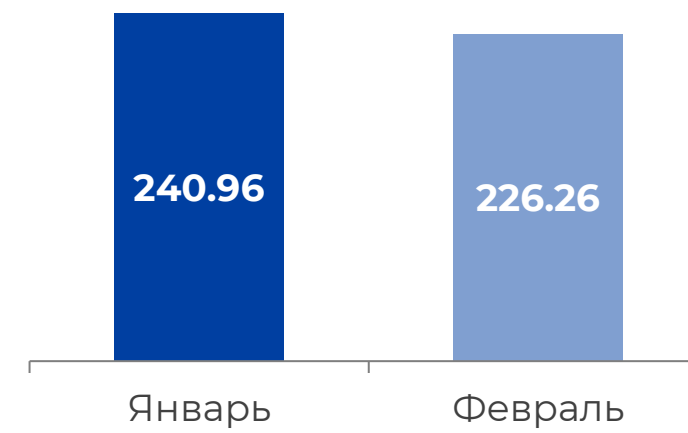

февраль 2024 года

Среднесуточный рейтинг
(Rtg),%

Среднесуточный охват
(AvRch),%

Среднее время просмотра
среди населения
(AvAud(All), мин.)

Падение рейтинга ТВ в феврале по сравнению с январем составило -6.1% (-1.02 п.п.).

Среднесуточный охват аудитории ТВ в феврале по сравнению с январем сократился на -2.31% (-1.38 п.п.).

В феврале по сравнению с январем также сократилось среднесуточное время просмотра ТВ среди населения: -6.1% (-14.7 мин.).