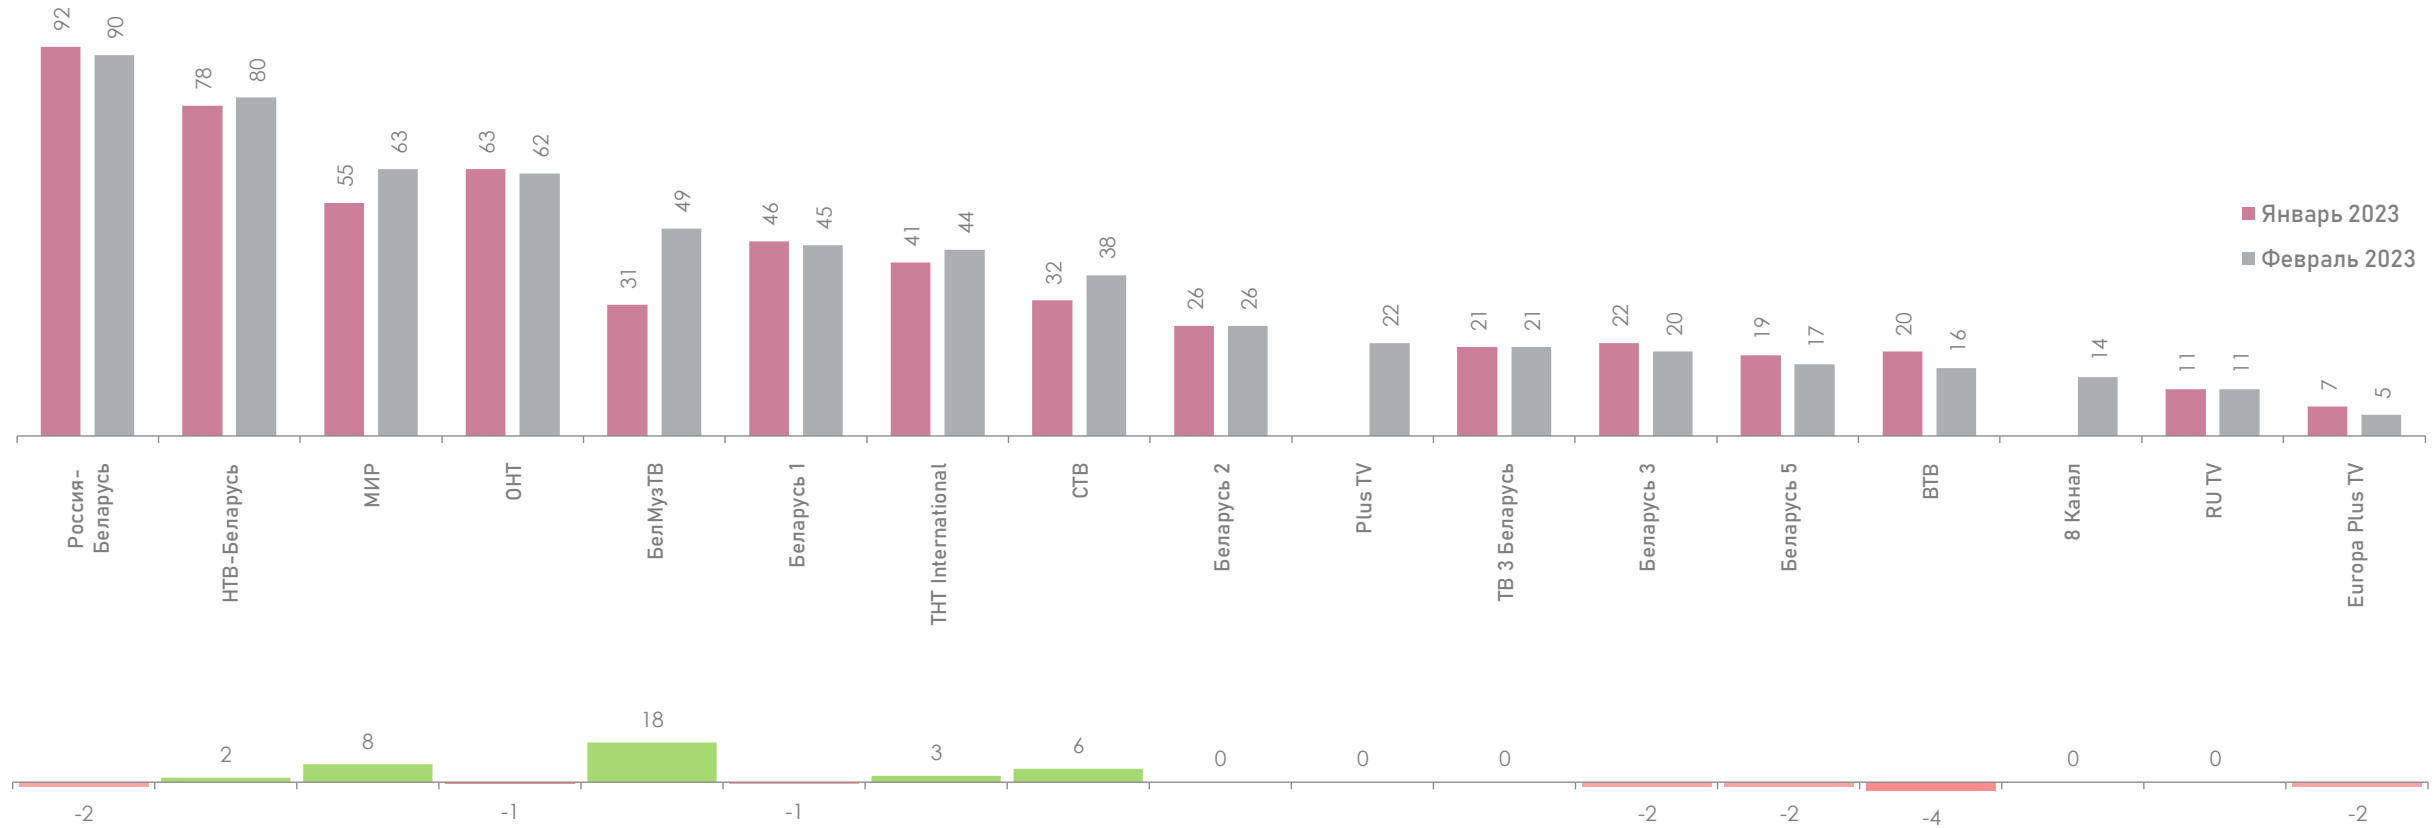

ДИНАМИКА СРЕДНЕГО ВРЕМЕНИ ПРОСМОТРА СРЕДИ ЗРИТЕЛЕЙ, AvAudView, мин.