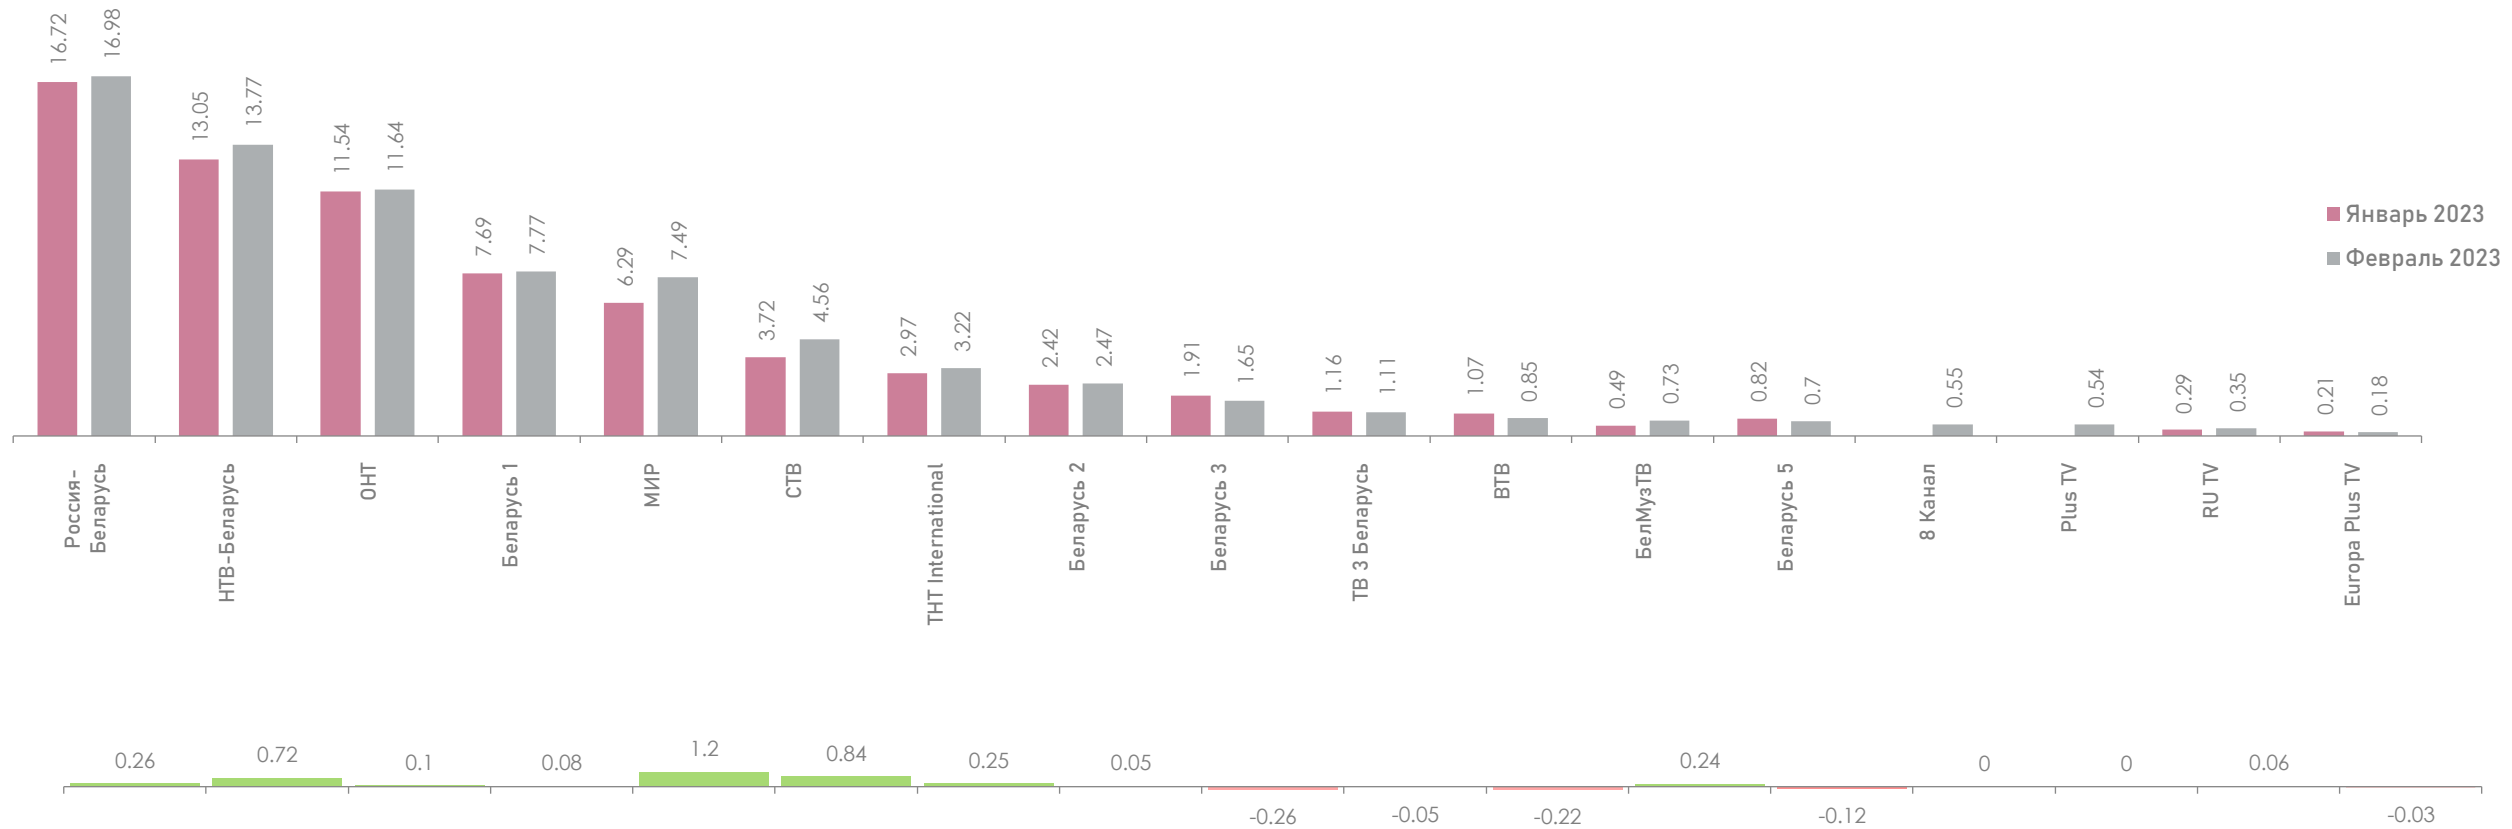

ДИНАМИКА СРЕДНЕСУТОЧНОЙ ДОЛИ, Share%