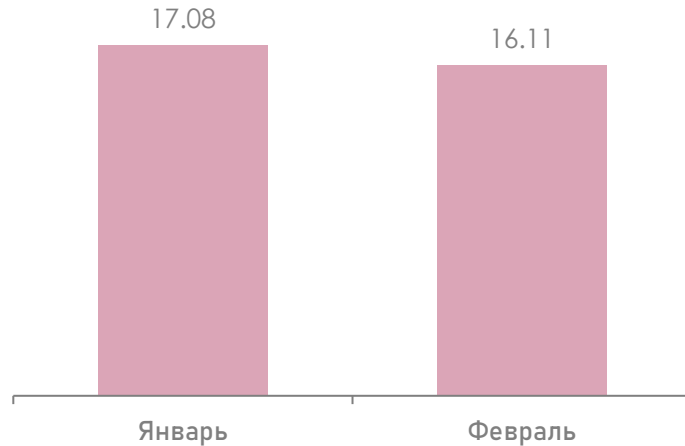

ИЗМЕНЕНИЕ АУДИТОРНЫХ ПОКАЗАТЕЛЕЙ ТВ

Среднесуточный рейтинг (Rtg),%

Снижение рейтинга ТВ в феврале по сравнению с январем составило **-5.68%** (-0.97 п.п.).