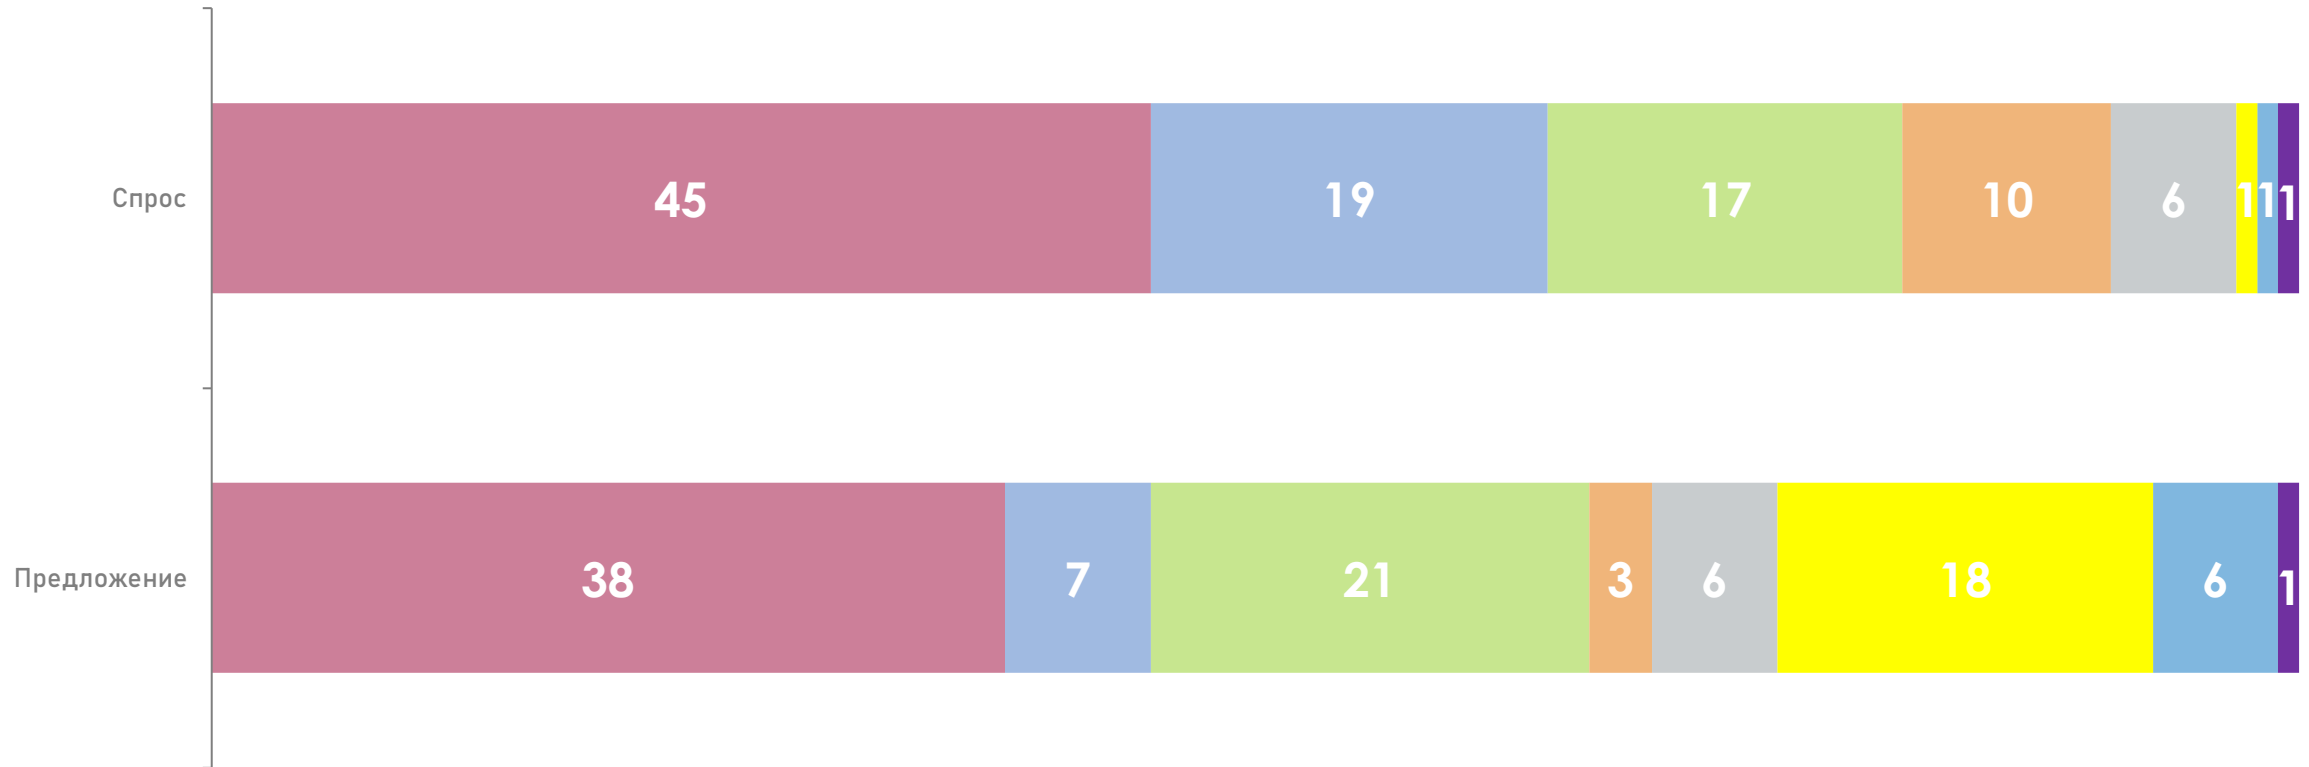

СПРОС И ПРЕДЛОЖЕНИЕ ПО ЖАНРАМ ТЕЛЕПЕРЕДАЧ, Duration%, AvAudAll(V%)

- Кинопрограмма
- Информационная программа
- Развлекательная программа2
- Социально-политическая программа
- Познавательная программа
- Музыкальная программа
- Спорт
- Детская программа

*Предложение – процентное распределение по жанровому наполнению.
Спрос – процентное распределение по жанровому предпочтению.