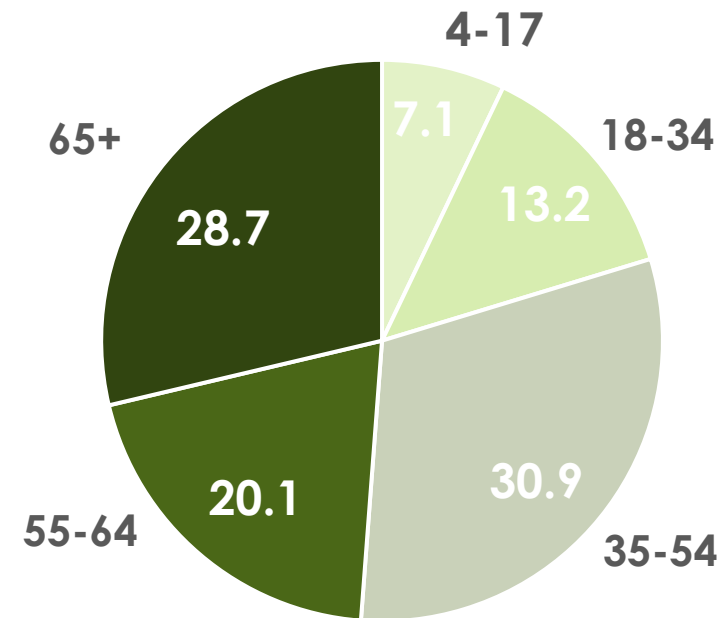

Среднее время просмотра среди населения (AvAud(All), мин.)

В феврале по сравнению с январем также сократилось среднесуточное время просмотра ТВ среди населения: **+5.71%** (-14.05 мин.).

# РИТМ ЖИЗНИ АУДИТОРИИ ТЕЛЕВИДЕНИЯ, Rtg%

Максимальный объем аудитории в феврале был зарегистрирован и в будни, и в выходные с 17:30 по 23:00.

Зрительская активность была выше в субботу-воскресенье по сравнению с понедельником-пятницей в **08:30 до 29:00** на **23%** и ниже в **05:15-08:00** на **27%**

# ПОЛОВОЗРАСТНАЯ СТРУКТУРА ТЕЛЕЗРИТЕЛЕЙ, TgSat%

В феврале среди телезрителей доля женщин была выше, чем доля мужчин.

В феврале незначительно уменьшилось количество телезрителей в возрастных группах 4-17, 35-54 лет и увеличилось в группах 18-34, 55-64 и 65+.