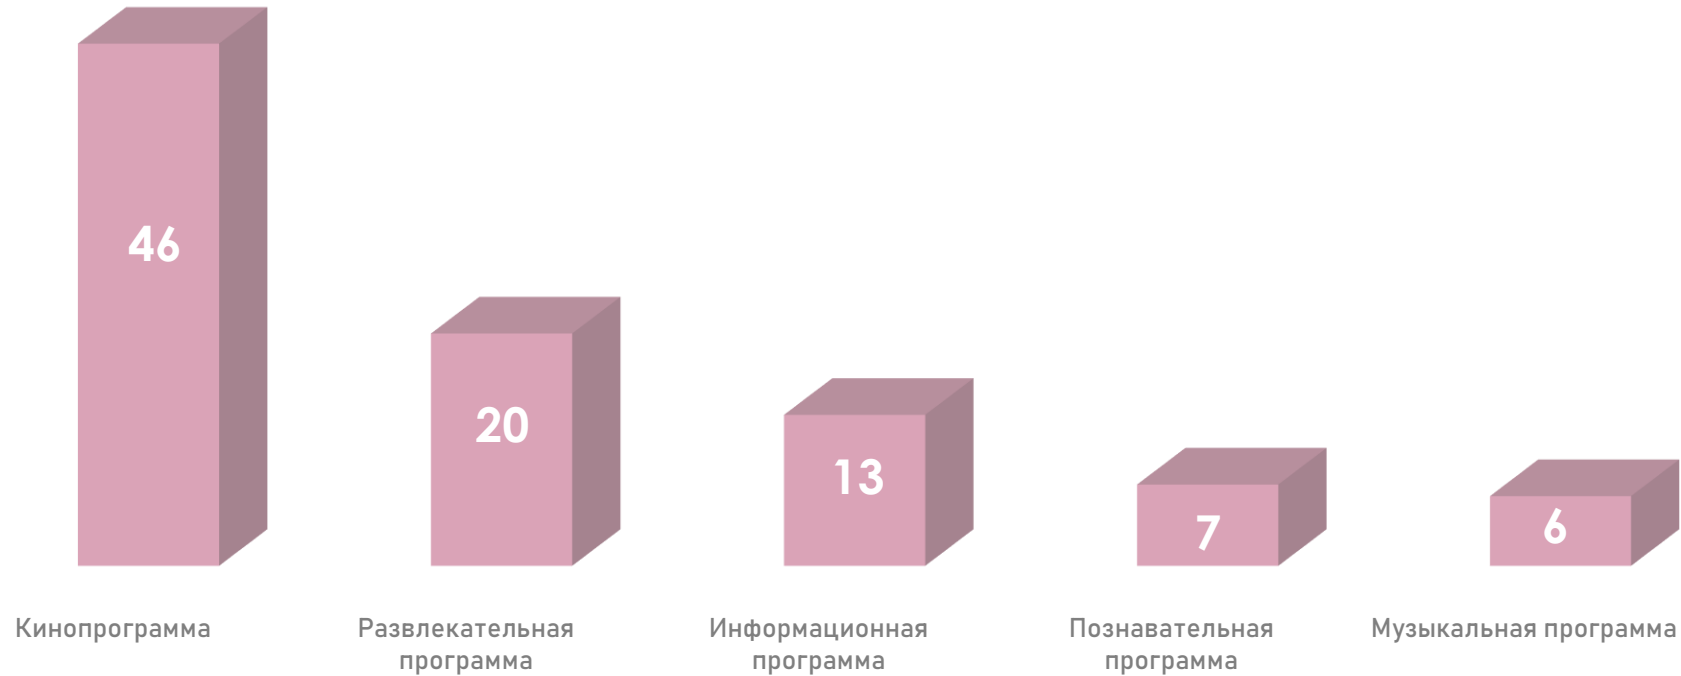

ТОП 5 ЖАНРОВ СРЕДИ ЗРИТЕЛЕЙ, AvAudView(V%)

В феврале по сравнению с январем в топ 5 востребованных жанров среди зрителей изменений не произошло.