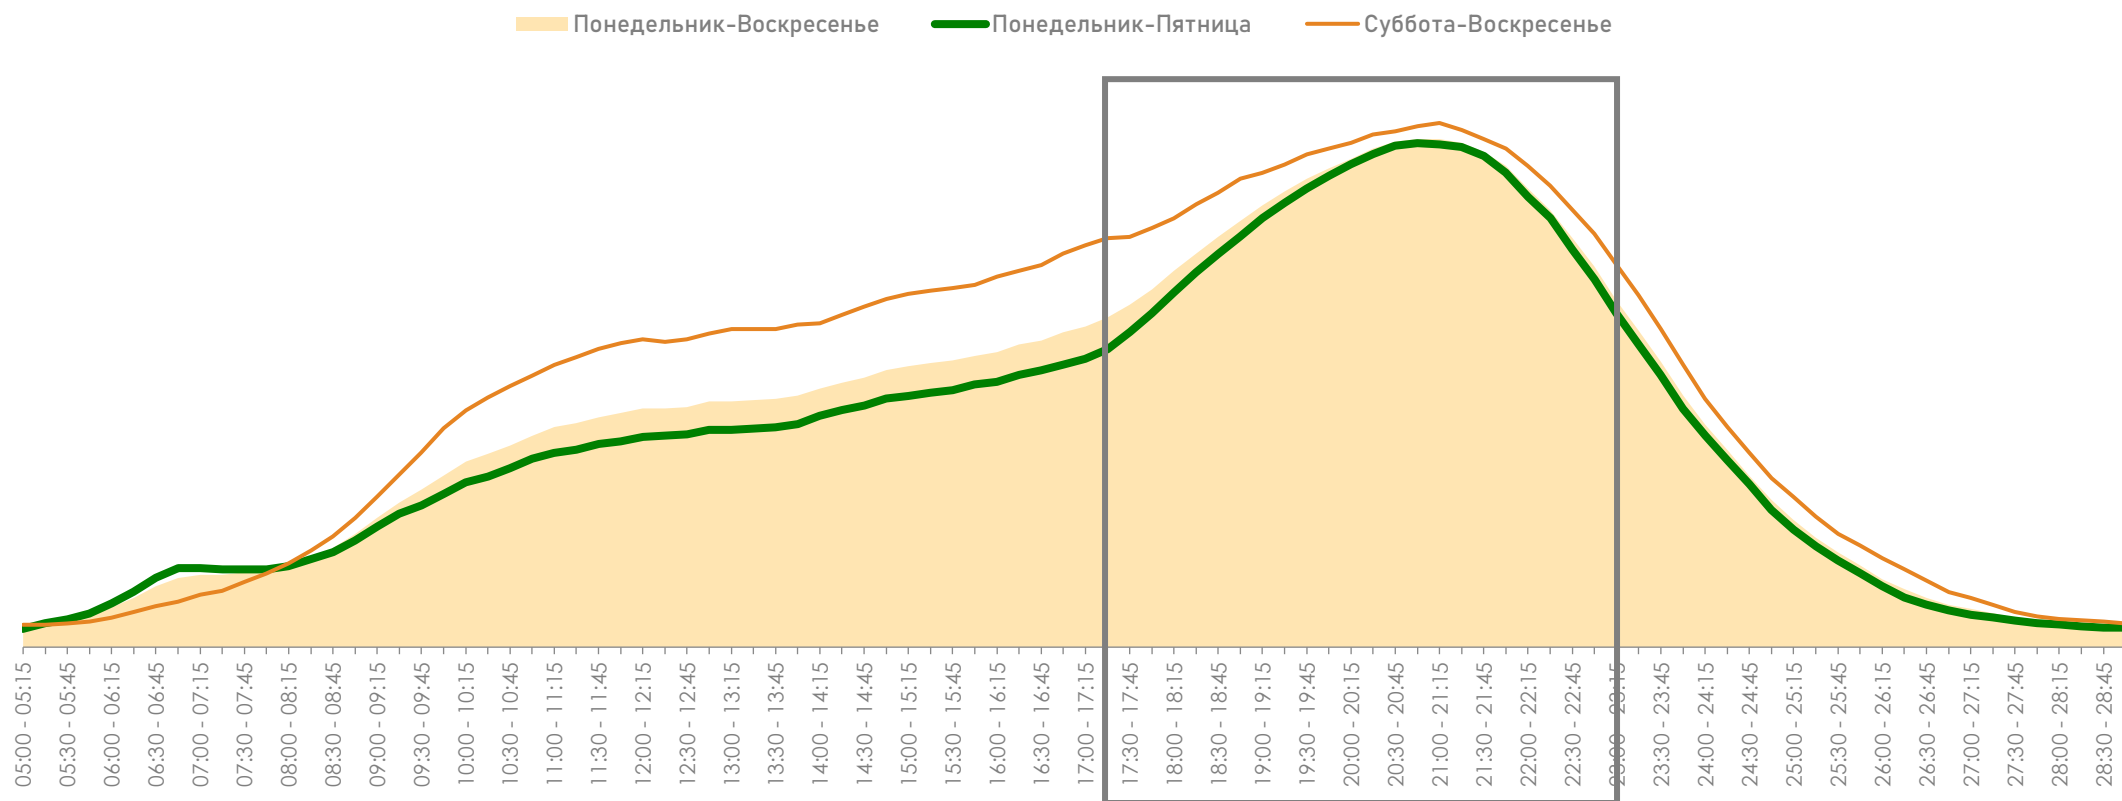

РИТМ ЖИЗНИ АУДИТОРИИ ТЕЛЕВИДЕНИЯ, Rtg%

Максимальный объем аудитории в феврале был зарегистрирован и в будни, и в выходные с 17:30 по 23:00.

Зрительская активность была выше в субботу-воскресенье по сравнению с понедельником-пятницей в **08:30 до 29:00** на **23%** и ниже в **05:15-08:00** на **27%**