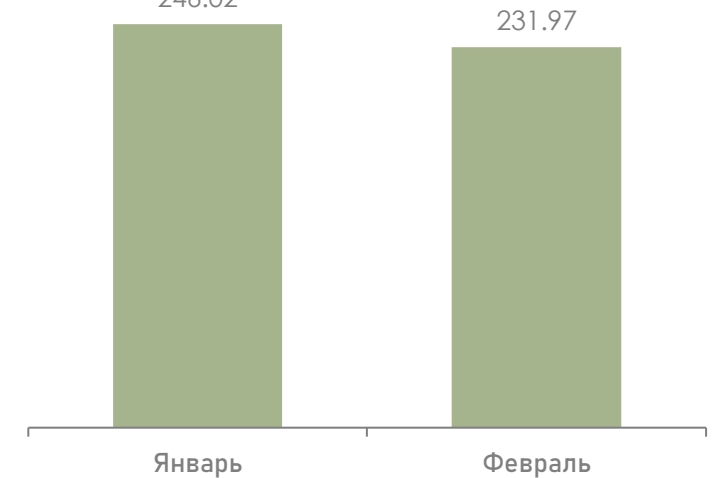

# ИЗМЕНЕНИЕ АУДИТОРНЫХ ПОКАЗАТЕЛЕЙ ТВ

Среднесуточный рейтинг (Rtg),%

Снижение рейтинга ТВ в феврале по сравнению с январем составило **-5.68%** (-0.97 п.п.).

Среднесуточный охват (AvRch),%

Среднесуточный охват аудитории ТВ в феврале по сравнению с январем уменьшился на **-2%** (-1.24 п.п.).

Среднее время просмотра среди населения (AvAud(All), мин.)

В феврале по сравнению с январем также сократилось среднесуточное время просмотра ТВ среди населения: **+5.71%** (-14.05 мин.).