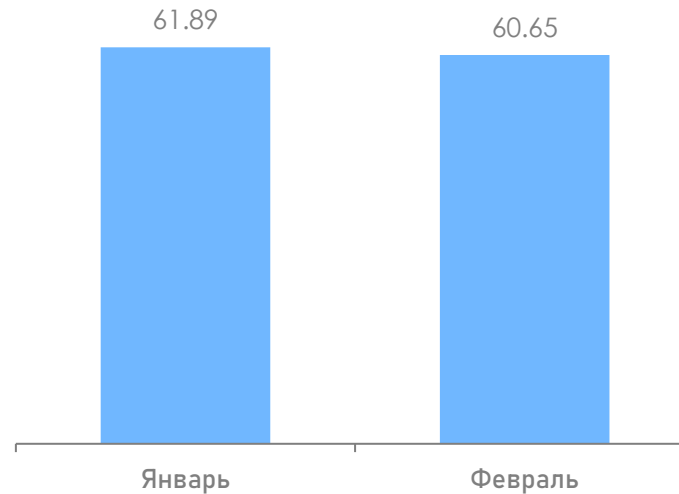

## Комментарий к слайдам 19-20:

Расчет GRP'30 осуществляется на  
целевой аудитории 20 лет и старше.

# ИЗМЕНЕНИЕ АУДИТОРНЫХ ПОКАЗАТЕЛЕЙ ТВ

Среднесуточный рейтинг (Rtg),%

Снижение рейтинга ТВ в феврале по сравнению с январем составило **-5.68%** (-0.97 п.п.).

Среднесуточный охват (AvRch),%

Среднесуточный охват аудитории ТВ в феврале по сравнению с январем уменьшился на **-2%** (-1.24 п.п.).