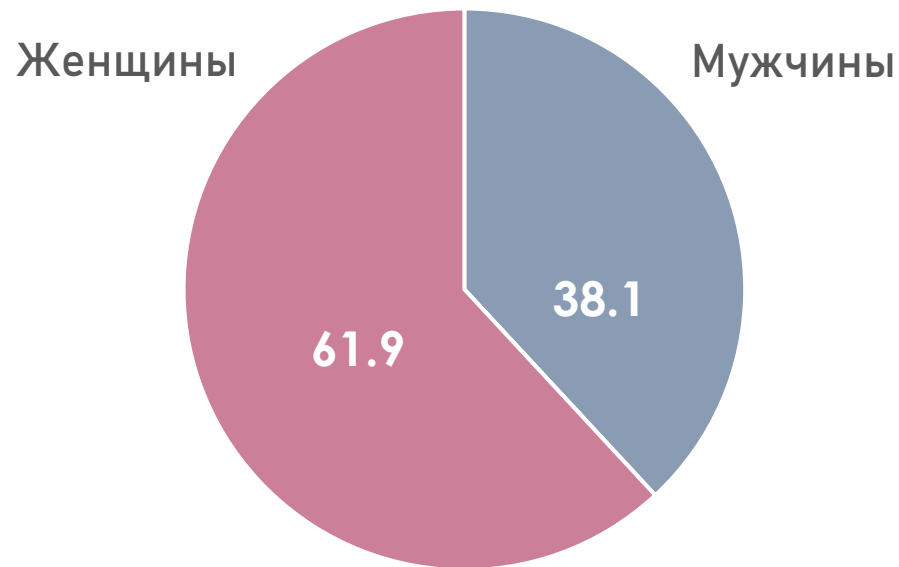

# ИЗМЕНЕНИЕ АУДИТОРНЫХ ПОКАЗАТЕЛЕЙ ТВ

Среднесуточный рейтинг (Rtg),%

Снижение рейтинга ТВ в феврале по сравнению с январем составило **-5.68%** (-0.97 п.п.).

Среднесуточный охват (AvRch),%

Среднесуточный охват аудитории ТВ в феврале по сравнению с январем уменьшился на **-2%** (-1.24 п.п.).

Среднее время просмотра среди населения (AvAud(All), мин.)

В феврале по сравнению с январем также сократилось среднесуточное время просмотра ТВ среди населения: **+5.71%** (-14.05 мин.).

# РИТМ ЖИЗНИ АУДИТОРИИ ТЕЛЕВИДЕНИЯ, Rtg%

Максимальный объем аудитории в феврале был зарегистрирован и в будни, и в выходные с 17:30 по 23:00.

Зрительская активность была выше в субботу-воскресенье по сравнению с понедельником-пятницей в **08:30 до 29:00** на **23%** и ниже в **05:15-08:00** на **27%**

# ПОЛОВОЗРАСТНАЯ СТРУКТУРА ТЕЛЕЗРИТЕЛЕЙ, TgSat%

В феврале среди телезрителей доля женщин была выше, чем доля мужчин.

В феврале незначительно уменьшилось количество телезрителей в возрастных группах 4-17, 35-54 лет и увеличилось в группах 18-34, 55-64 и 65+.