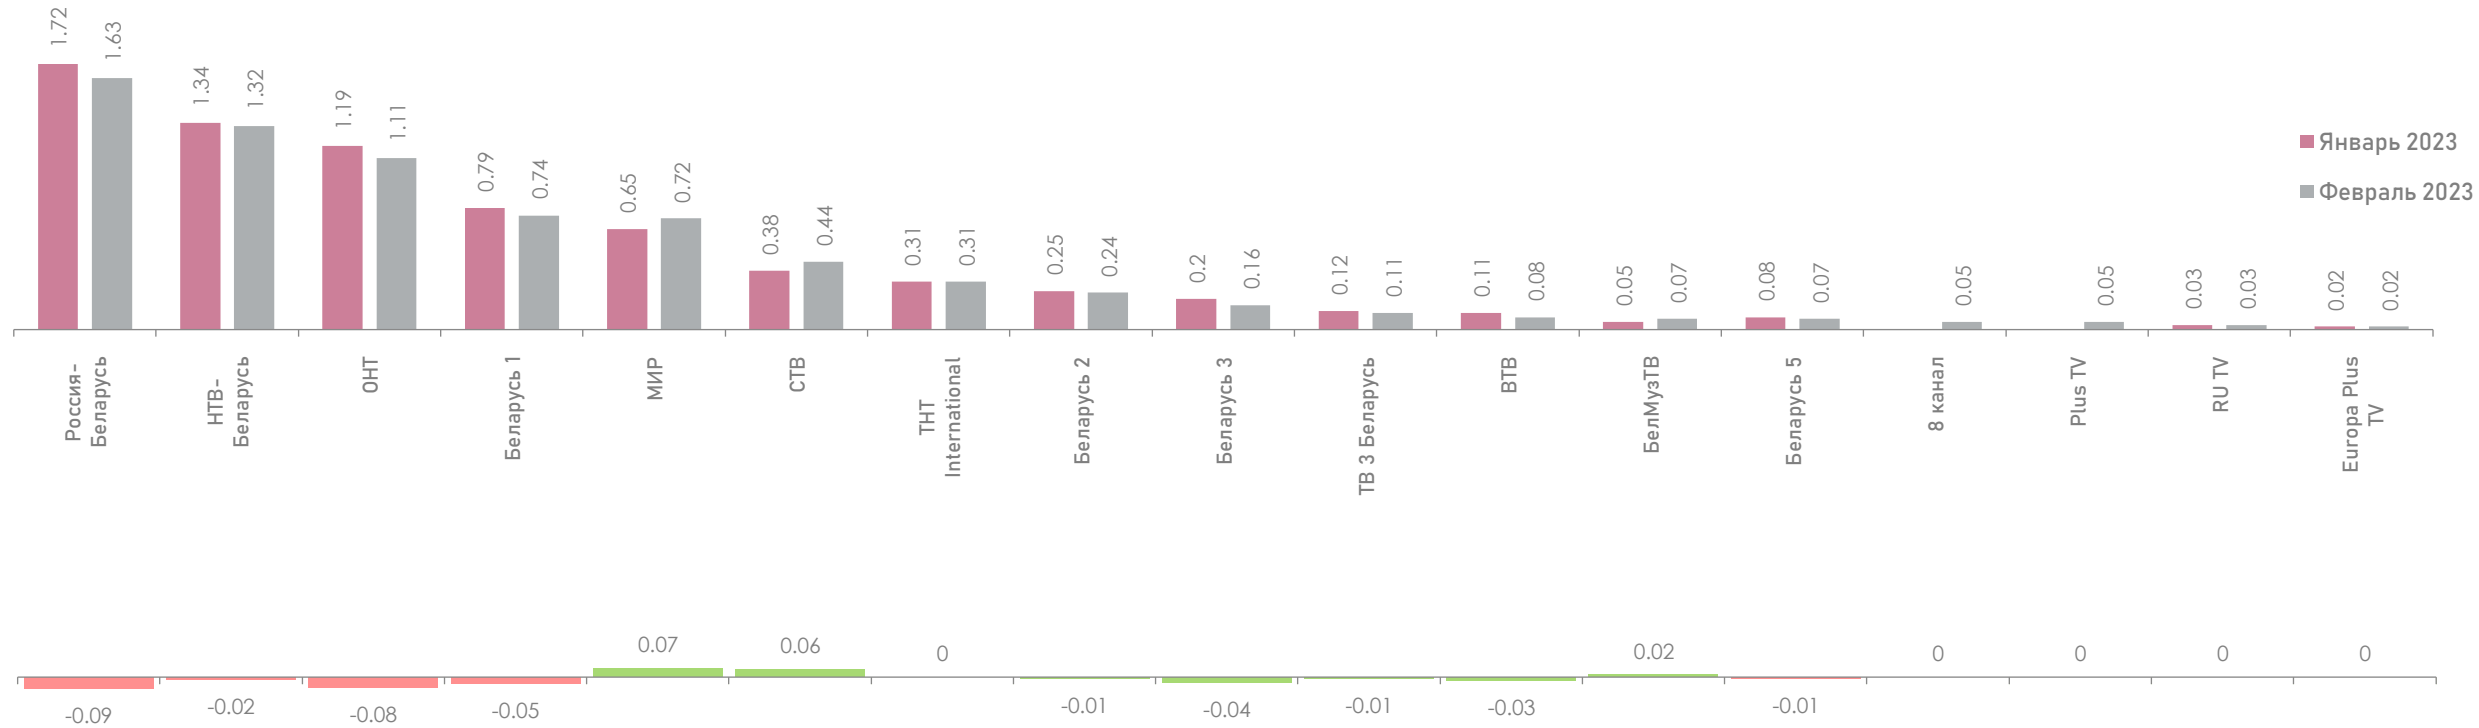

ДИНАМИКА СРЕДНЕСУТОЧНОГО РЕЙТИНГА, Rtg%