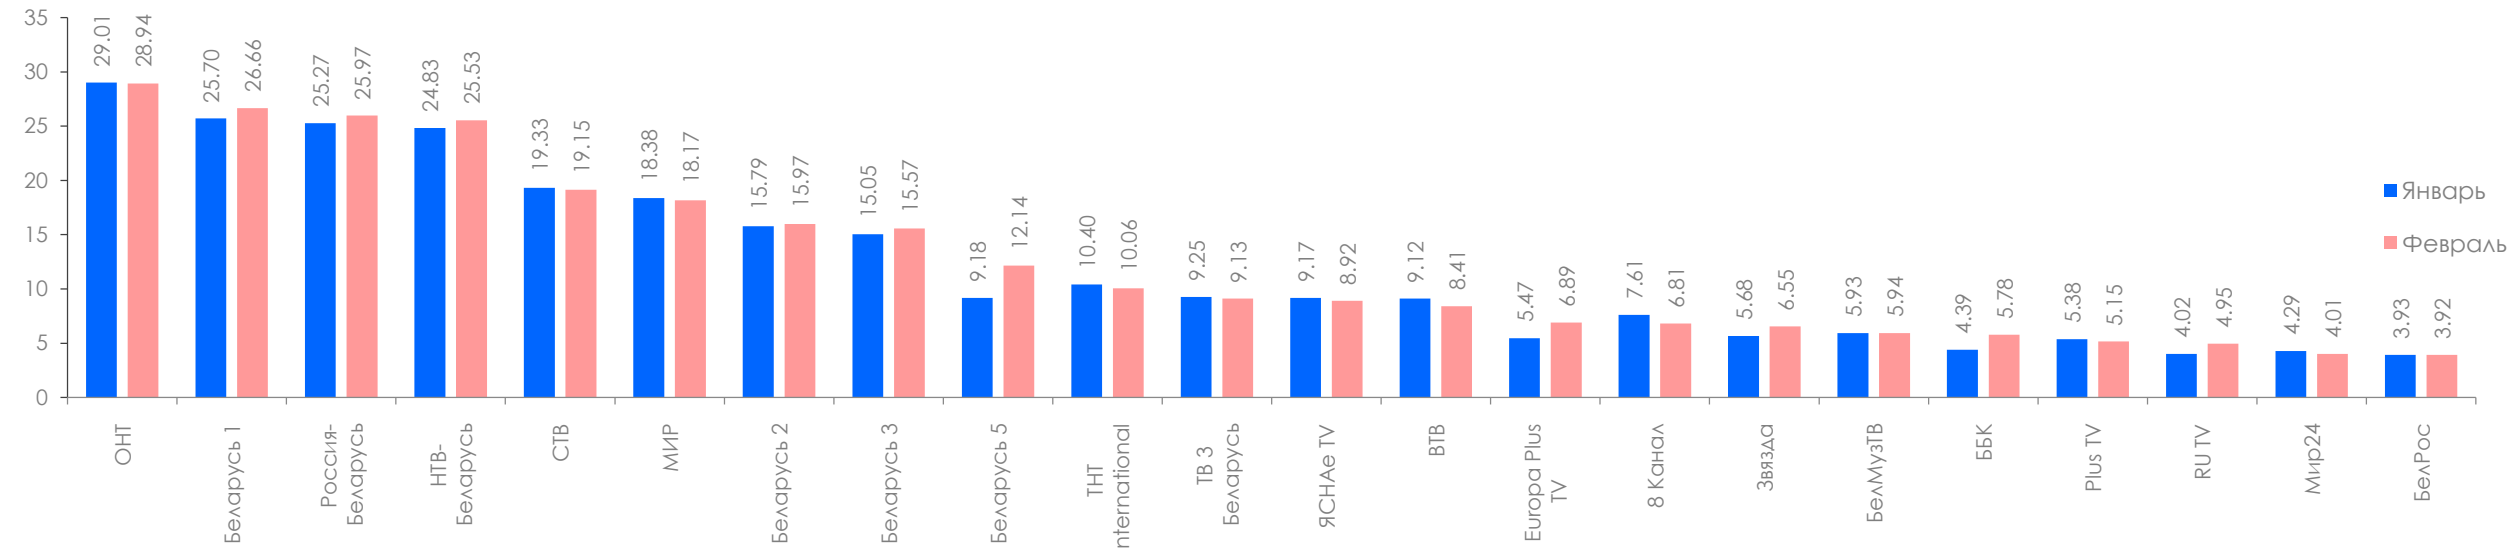

Динамика среднесуточной доли телеканалов, Share%

Изменение среднесуточной доли телеканалов, %

Динамика среднесуточного охвата телеканалов, AvRch%

Охваты телеканалов, Rch%, AvRch%

*В феврале 2022 года в среднем 63.44% населения ежедневно включали измеряемые телеканалы.

Динамика среднего времени просмотра среди зрителей, AvAud(View), мин.

Топ 15 программ на телеканалах, Rtg%

Программа	Канал	Дата	Начало	Окончание	Рейтинг %
Вести недели	Россия-Беларусь	27.02.2022	19:59:47	21:07:07	7.22
Сегодня (19:00)	НТВ-Беларусь	28.02.2022	19:00:07	19:55:45	6.92
Наши новости (20:30)	ОНТ	24.02.2022	20:30:13	21:44:16	6.61
Привет, Андрей!	Россия-Беларусь	05.02.2022	20:54:17	22:40:10	6.55
Центральное телевидение	НТВ-Беларусь	26.02.2022	19:00:04	20:18:14	6.21
Невский. Охота на Архитектора	НТВ-Беларусь	11.02.2022	21:12:19	22:10:32	6.18
Вести (17:00)	Россия-Беларусь	28.02.2022	16:59:46	17:30:04	6.1
Поле чудес	ОНТ	11.02.2022	18:58:21	19:59:45	5.85
Интервью Президента Беларуси А.Г. Лукашенко журналисту ВГТРК Соловьеву В.Р.	Беларусь 1	07.02.2022	21:29:51	22:53:32	5.43
Итоги недели с Ирадой Зейналовой	НТВ-Беларусь	27.02.2022	18:59:54	20:14:04	5.43
Время	ОНТ	24.02.2022	19:59:55	20:27:13	5.42
Пес 4	НТВ-Беларусь	17.02.2022	17:42:23	17:56:01	5.35
Новости-Беларусь (16:50)	Россия-Беларусь	28.02.2022	16:48:17	16:59:46	5.33
60 минут	Россия-Беларусь	25.02.2022	18:29:26	19:47:59	5
Вести (20:00)	Россия-Беларусь	25.02.2022	19:59:50	20:43:50	4.89