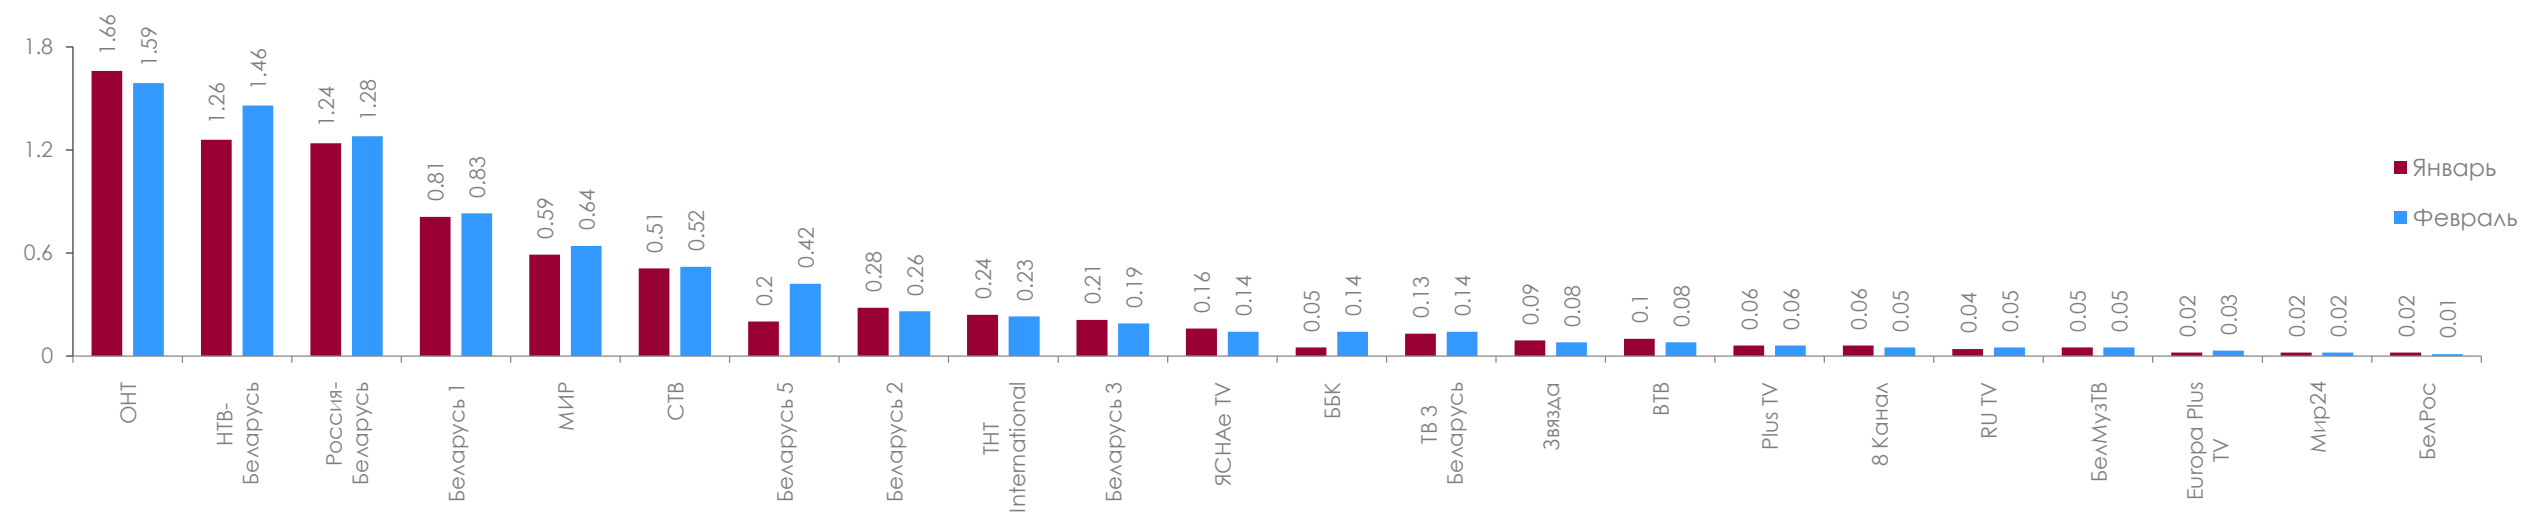

Динамика среднесуточного рейтинга телеканалов, Rtg%