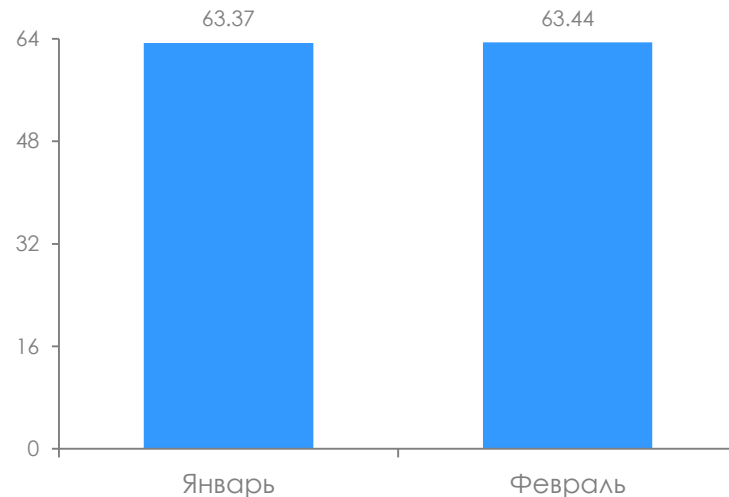

Методологические основы

География:

Республика Беларусь.

Целевая аудитория:

Городское население в
возрасте 4 лет и старше.

Отчетный период:

1-28 февраля 2022 г.

Изменение аудиторных показателей ТВ

Среднесуточный рейтинг (Rtg), %

Среднесуточный охват (AvRch), %

Среднее время просмотра среди населения (AvAud(All), мин.)

- Общее снижение рейтинга всех измеряемых телеканалов в феврале по сравнению январем составило -0.84% (-0.15 п.п.).
- Увеличение среднесуточного охвата аудитории ТВ в феврале по сравнению с январем составило +0.11% (+0.07 п.п.).
- Снижение среднесуточного времени просмотра ТВ среди населения в феврале по сравнению с январем составило -0.88% (-2.11 мин.).