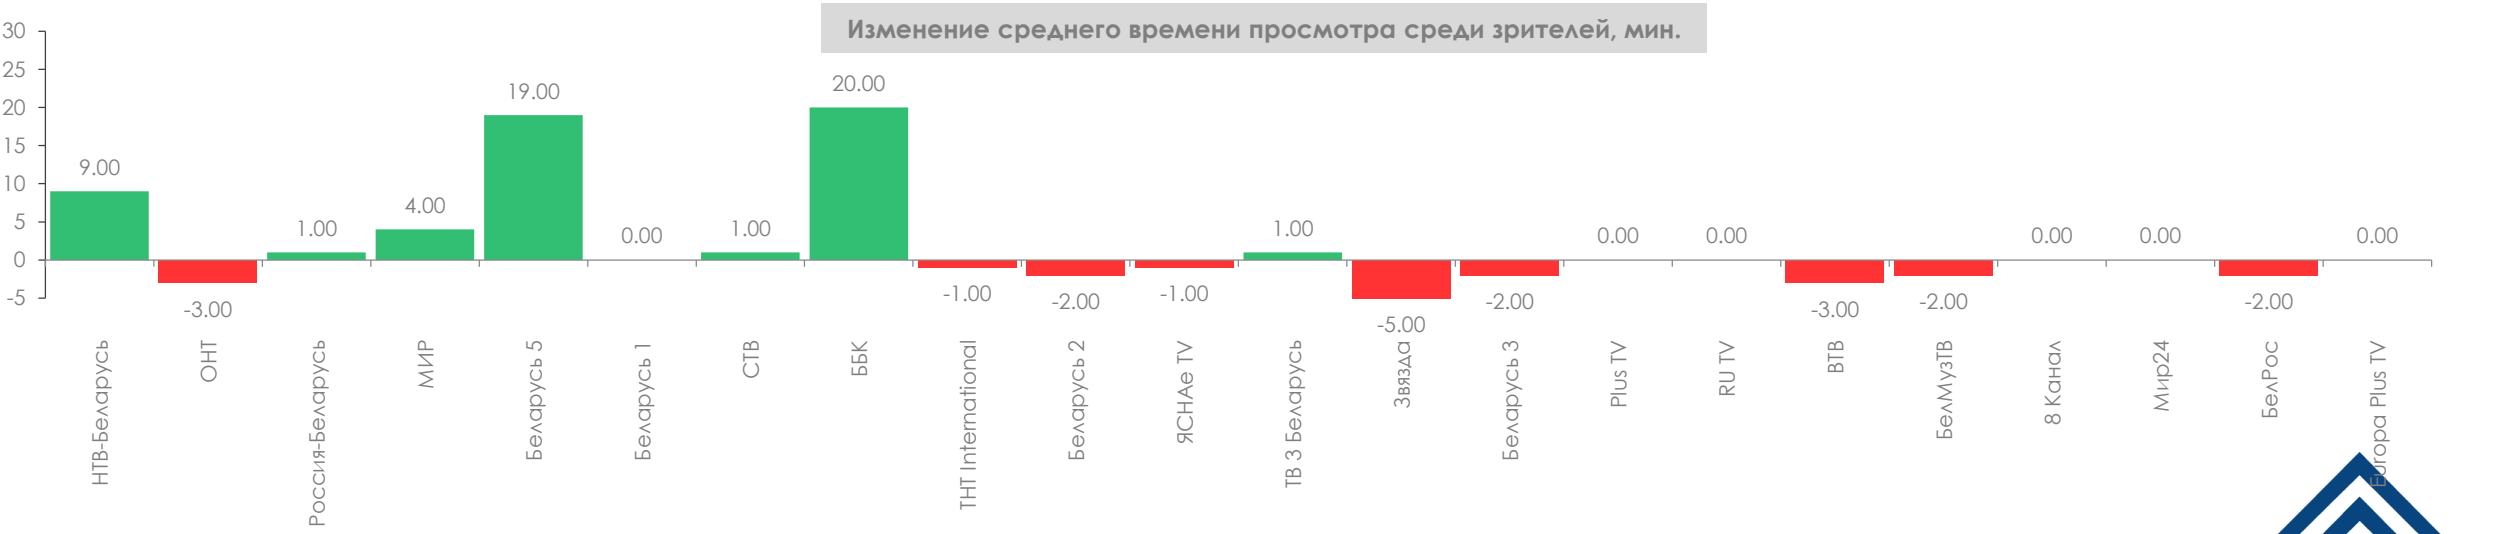

Динамика среднесуточной доли телеканалов, Share%

Изменение среднесуточной доли телеканалов, %

Динамика среднесуточного охвата телеканалов, AvRch%

Охваты телеканалов, Rch%, AvRch%

*В феврале 2022 года в среднем 63.44% населения ежедневно включали измеряемые телеканалы.

Динамика среднего времени просмотра среди зрителей, AvAud(View), мин.

Топ 15 программ на телеканалах, Rtg%

Программа	Канал	Дата	Начало	Окончание	Рейтинг %
Вести недели	Россия-Беларусь	27.02.2022	19:59:47	21:07:07	7.22
Сегодня (19:00)	НТВ-Беларусь	28.02.2022	19:00:07	19:55:45	6.92
Наши новости (20:30)	ОНТ	24.02.2022	20:30:13	21:44:16	6.61
Привет, Андрей!	Россия-Беларусь	05.02.2022	20:54:17	22:40:10	6.55
Центральное телевидение	НТВ-Беларусь	26.02.2022	19:00:04	20:18:14	6.21
Невский. Охота на Архитектора	НТВ-Беларусь	11.02.2022	21:12:19	22:10:32	6.18
Вести (17:00)	Россия-Беларусь	28.02.2022	16:59:46	17:30:04	6.1
Поле чудес	ОНТ	11.02.2022	18:58:21	19:59:45	5.85
Интервью Президента Беларуси А.Г. Лукашенко журналисту ВГТРК Соловьеву В.Р.	Беларусь 1	07.02.2022	21:29:51	22:53:32	5.43
Итоги недели с Ирадой Зейналовой	НТВ-Беларусь	27.02.2022	18:59:54	20:14:04	5.43
Время	ОНТ	24.02.2022	19:59:55	20:27:13	5.42
Пес 4	НТВ-Беларусь	17.02.2022	17:42:23	17:56:01	5.35
Новости-Беларусь (16:50)	Россия-Беларусь	28.02.2022	16:48:17	16:59:46	5.33
60 минут	Россия-Беларусь	25.02.2022	18:29:26	19:47:59	5
Вести (20:00)	Россия-Беларусь	25.02.2022	19:59:50	20:43:50	4.89