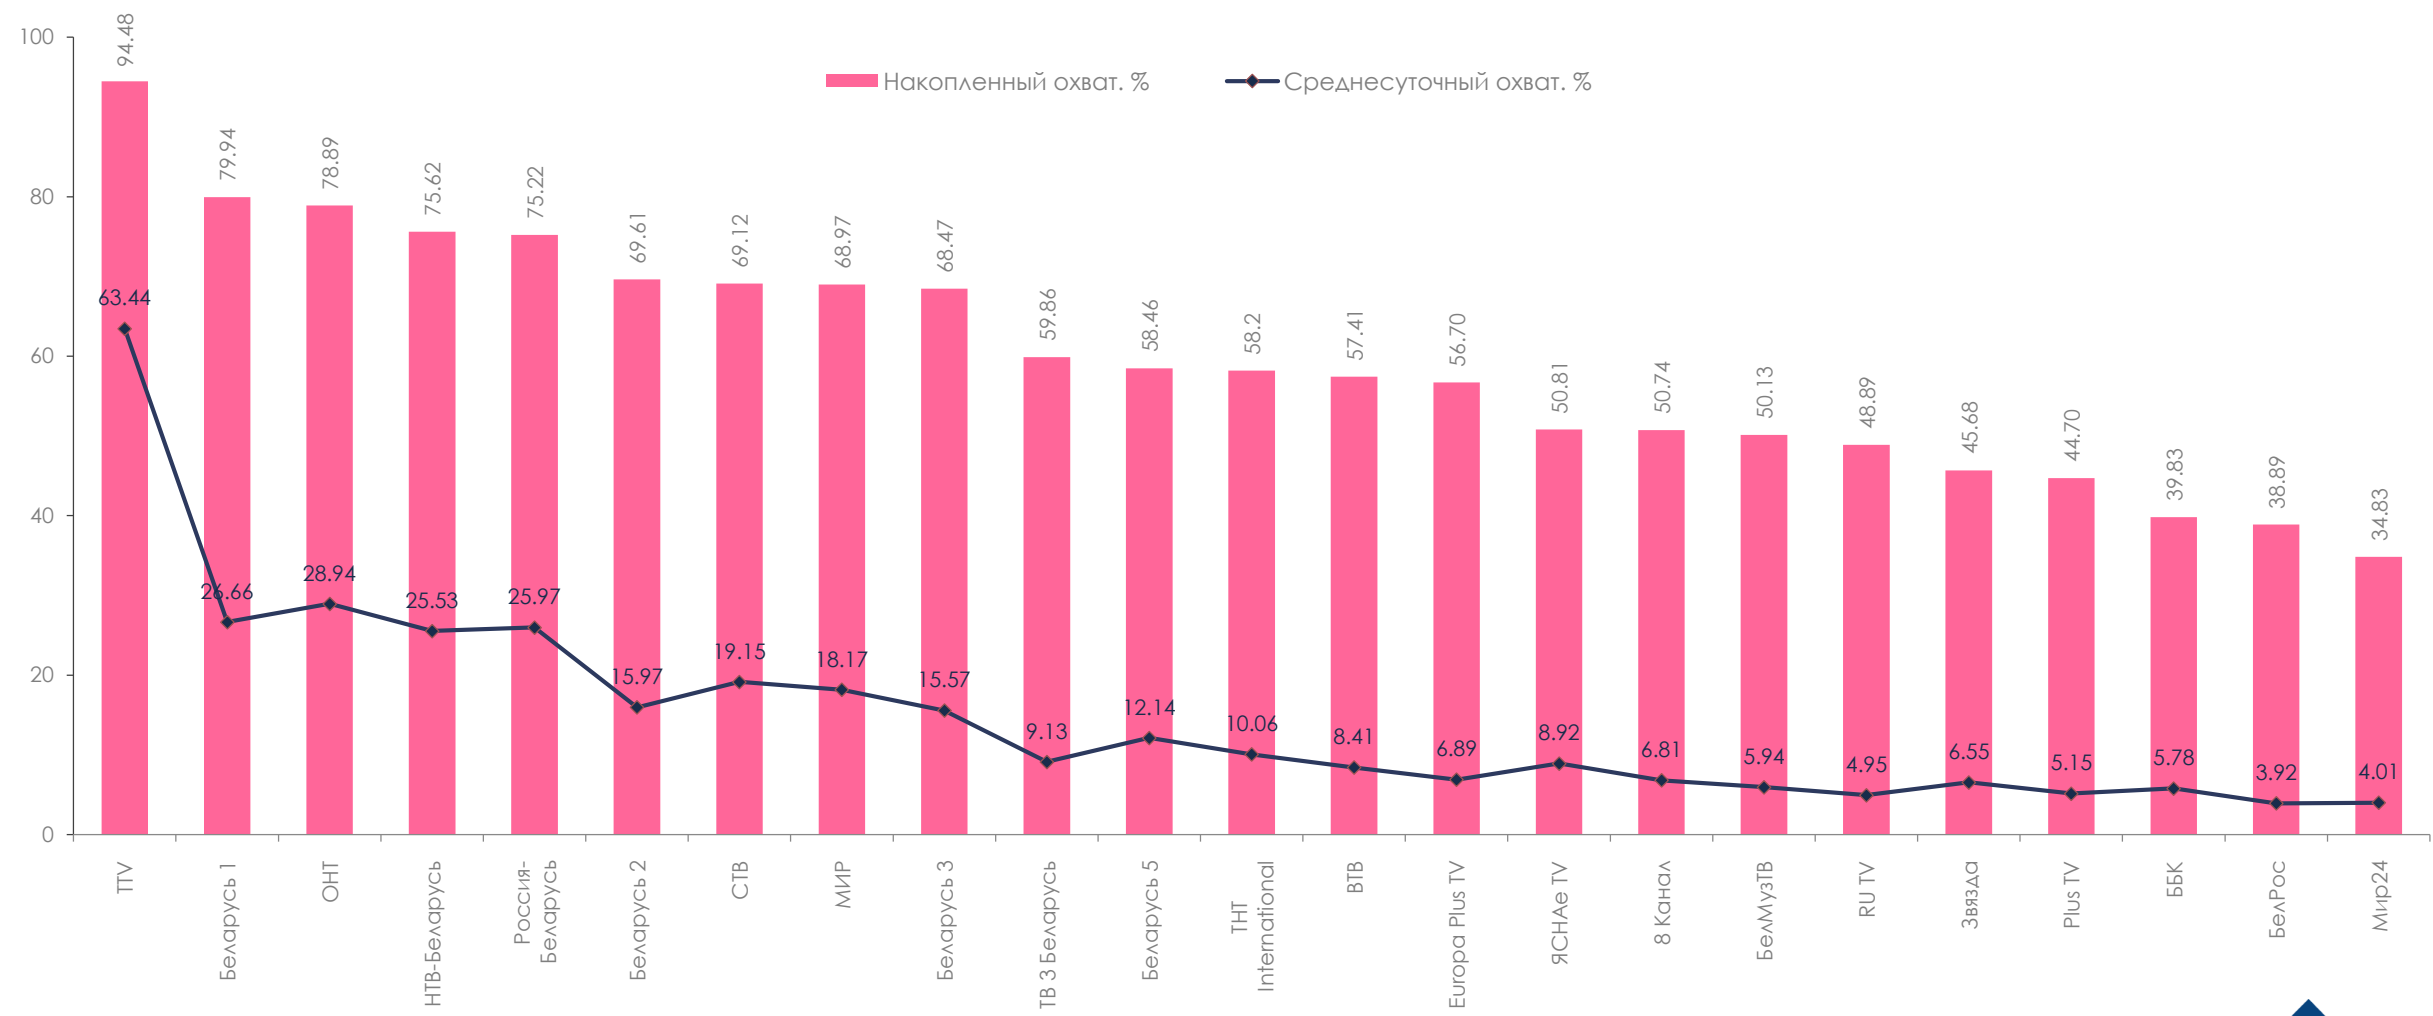

Методологические основы

География:

Республика Беларусь.

Целевая аудитория:

Городское население в
возрасте 4 лет и старше.

Отчетный период:

1-28 февраля 2022 г.

Изменение аудиторных показателей ТВ

Динамика среднесуточной доли телеканалов, Share%

Изменение среднесуточной доли телеканалов, %

Динамика среднесуточного охвата телеканалов, AvRch%

Охваты телеканалов, Rch%, AvRch%

*В феврале 2022 года в среднем 63.44% населения ежедневно включали измеряемые телеканалы.

Динамика среднего времени просмотра среди зрителей, AvAud(View), мин.

Топ 15 программ на телеканалах, Rtg%

Программа	Канал	Дата	Начало	Окончание	Рейтинг %
Вести недели	Россия-Беларусь	27.02.2022	19:59:47	21:07:07	7.22
Сегодня (19:00)	НТВ-Беларусь	28.02.2022	19:00:07	19:55:45	6.92
Наши новости (20:30)	ОНТ	24.02.2022	20:30:13	21:44:16	6.61
Привет, Андрей!	Россия-Беларусь	05.02.2022	20:54:17	22:40:10	6.55
Центральное телевидение	НТВ-Беларусь	26.02.2022	19:00:04	20:18:14	6.21
Невский. Охота на Архитектора	НТВ-Беларусь	11.02.2022	21:12:19	22:10:32	6.18
Вести (17:00)	Россия-Беларусь	28.02.2022	16:59:46	17:30:04	6.1
Поле чудес	ОНТ	11.02.2022	18:58:21	19:59:45	5.85
Интервью Президента Беларуси А.Г. Лукашенко журналисту ВГТРК Соловьеву В.Р.	Беларусь 1	07.02.2022	21:29:51	22:53:32	5.43
Итоги недели с Ирадой Зейналовой	НТВ-Беларусь	27.02.2022	18:59:54	20:14:04	5.43
Время	ОНТ	24.02.2022	19:59:55	20:27:13	5.42
Пес 4	НТВ-Беларусь	17.02.2022	17:42:23	17:56:01	5.35
Новости-Беларусь (16:50)	Россия-Беларусь	28.02.2022	16:48:17	16:59:46	5.33
60 минут	Россия-Беларусь	25.02.2022	18:29:26	19:47:59	5
Вести (20:00)	Россия-Беларусь	25.02.2022	19:59:50	20:43:50	4.89