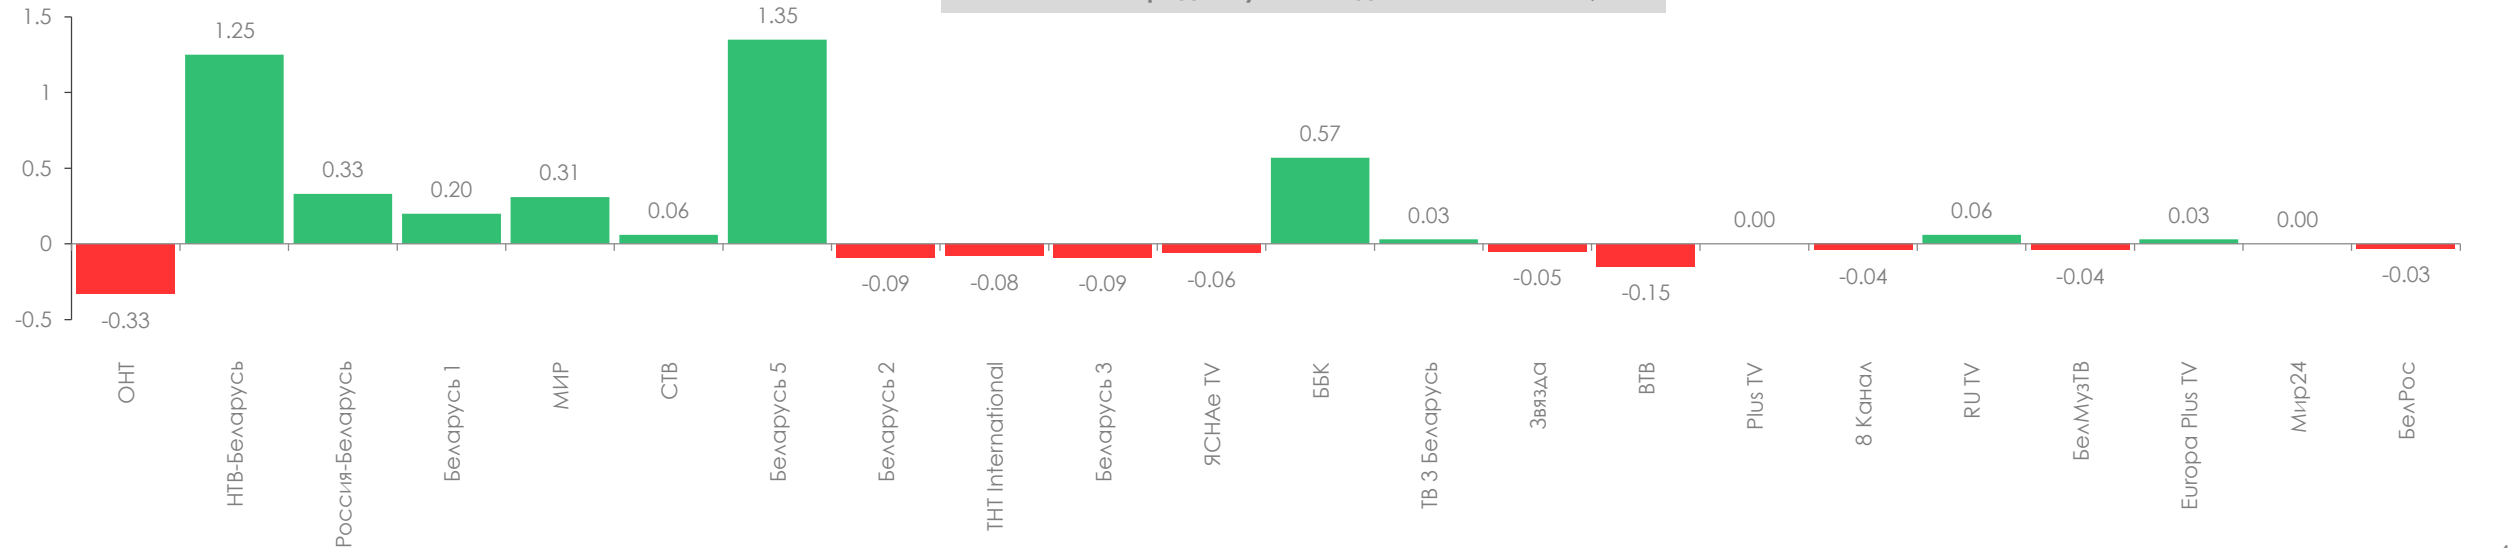

*Предложение – процентное распределение по жанровому наполнению.
Спрос – процентное распределение по жанровому предпочтению.

Динамика среднесуточного рейтинга телеканалов, Rtg%

Изменение среднесуточного рейтинга телеканалов, %

Динамика среднесуточной доли телеканалов, Share%

Изменение среднесуточной доли телеканалов, %

Динамика среднесуточного охвата телеканалов, AvRch%

Охваты телеканалов, Rch%, AvRch%

*В феврале 2022 года в среднем 63.44% населения ежедневно включали измеряемые телеканалы.