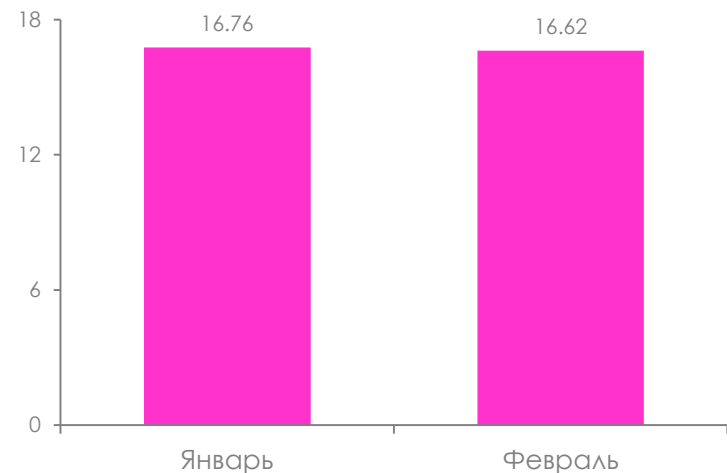

Методологические основы

География:

Республика Беларусь.

Целевая аудитория:

Городское население в
возрасте 4 лет и старше.

Отчетный период:

1-28 февраля 2022 г.

Изменение аудиторных показателей ТВ

Среднесуточный рейтинг (Rtg), %

Среднесуточный охват (AvRch), %

Среднее время просмотра среди населения (AvAud(All), мин.)

- Общее снижение рейтинга всех измеряемых телеканалов в феврале по сравнению январем составило -0.84% (-0.15 п.п.).
- Увеличение среднесуточного охвата аудитории ТВ в феврале по сравнению с январем составило +0.11% (+0.07 п.п.).
- Снижение среднесуточного времени просмотра ТВ среди населения в феврале по сравнению с январем составило -0.88% (-2.11 мин.).