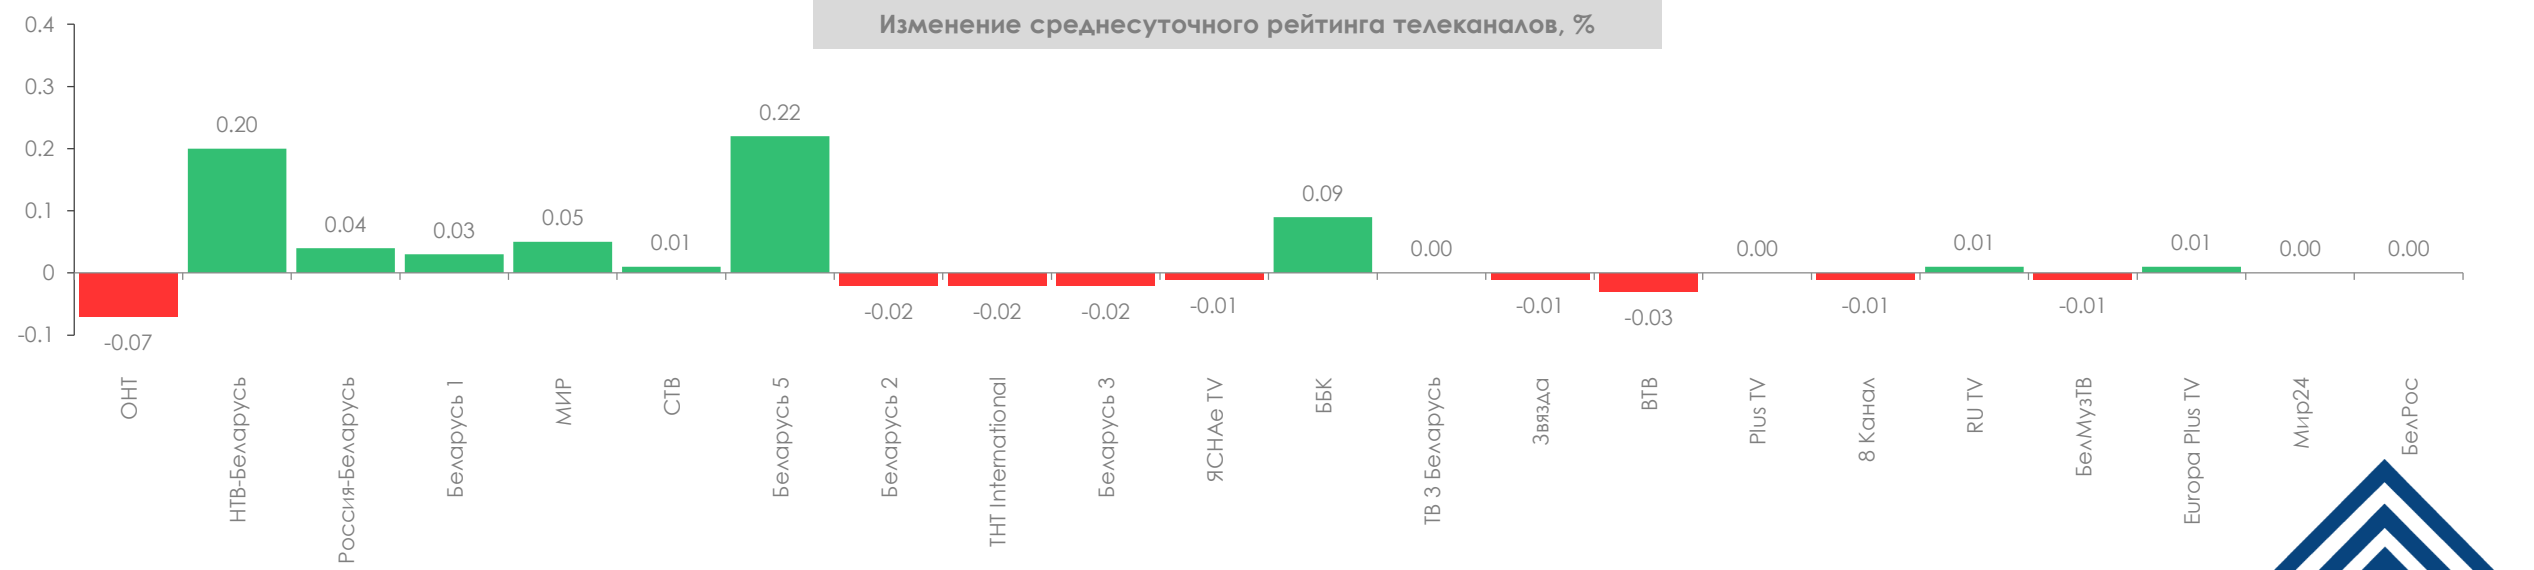

*Предложение – процентное распределение по жанровому наполнению.
Спрос – процентное распределение по жанровому предпочтению.

Динамика среднесуточного рейтинга телеканалов, Rtg%

Изменение среднесуточного рейтинга телеканалов, %

Динамика среднесуточной доли телеканалов, Share%

Изменение среднесуточной доли телеканалов, %

Динамика среднесуточного охвата телеканалов, AvRch%

Охваты телеканалов, Rch%, AvRch%

*В феврале 2022 года в среднем 63.44% населения ежедневно включали измеряемые телеканалы.