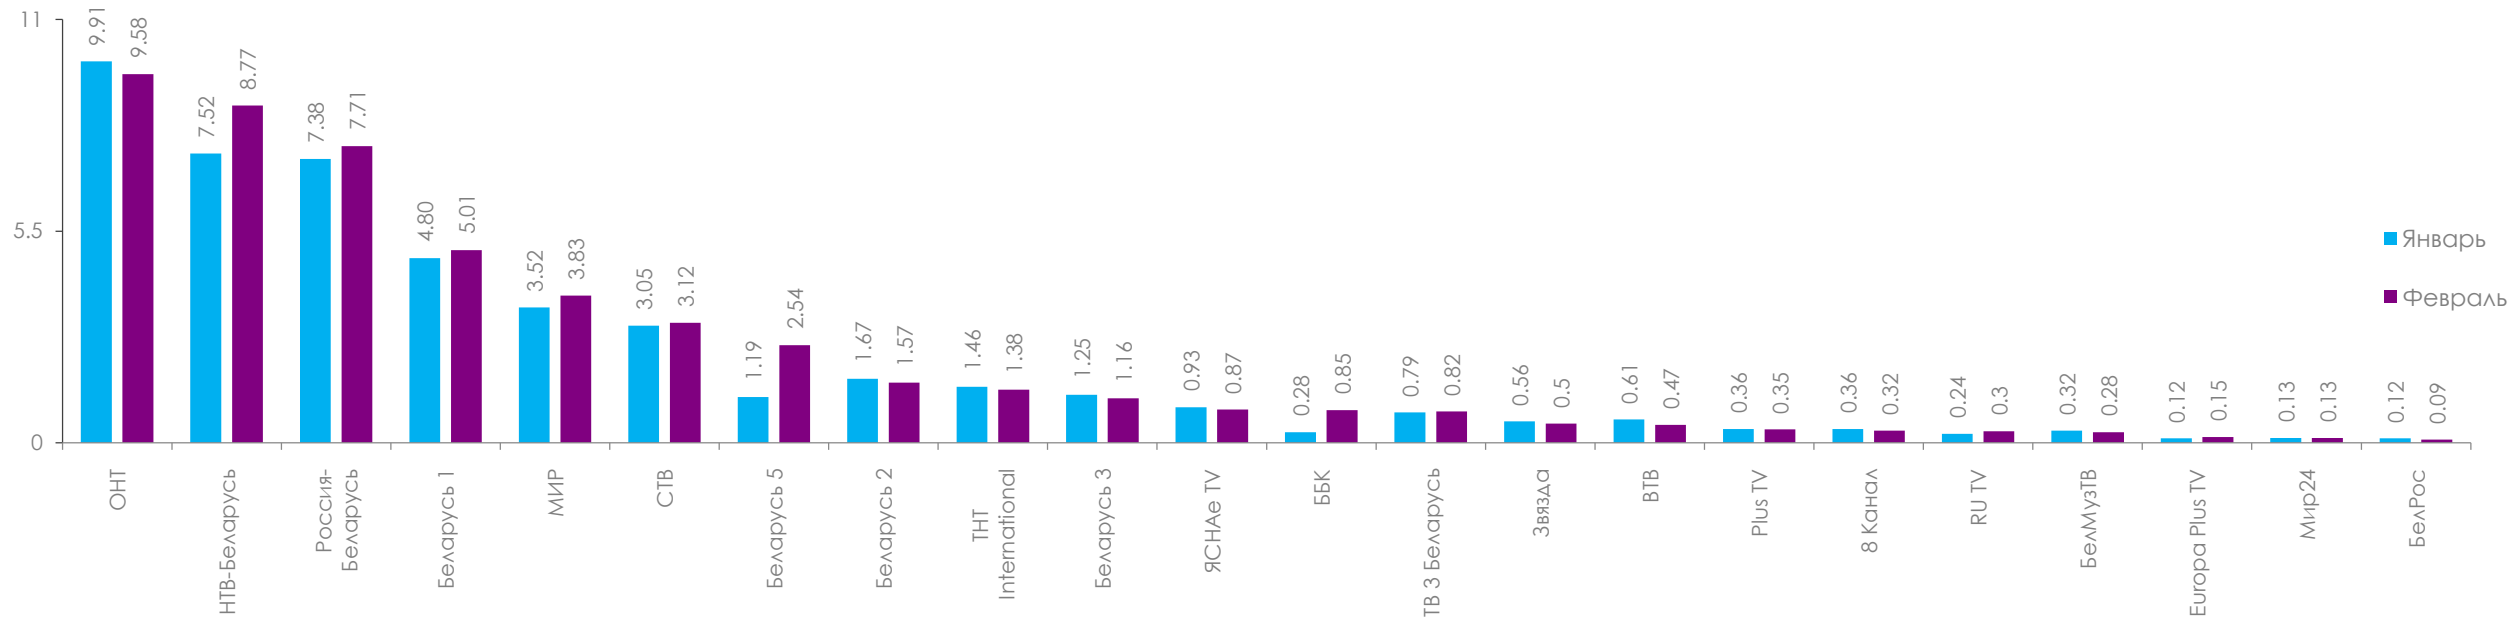

*Предложение – процентное распределение по жанровому наполнению.
Спрос – процентное распределение по жанровому предпочтению.

Динамика среднесуточного рейтинга телеканалов, Rtg%

Изменение среднесуточного рейтинга телеканалов, %

Динамика среднесуточной доли телеканалов, Share%

Изменение среднесуточной доли телеканалов, %

Динамика среднесуточного охвата телеканалов, AvRch%

Охваты телеканалов, Rch%, AvRch%

*В феврале 2022 года в среднем 63.44% населения ежедневно включали измеряемые телеканалы.