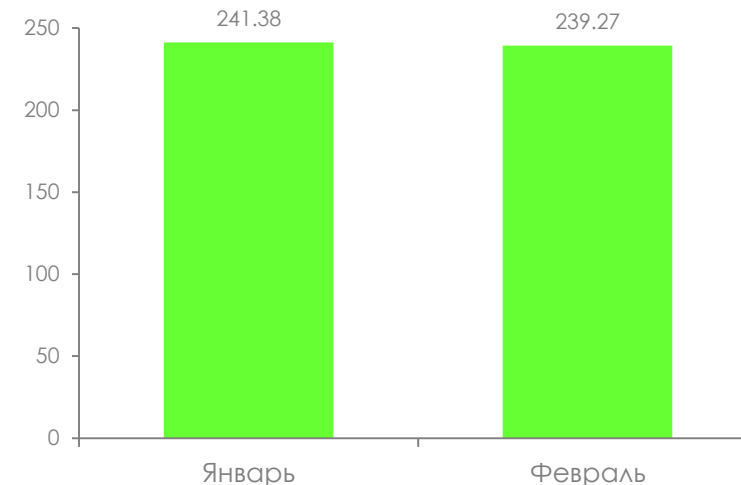

Методологические основы

География:

Республика Беларусь.

Целевая аудитория:

Городское население в
возрасте 4 лет и старше.

Отчетный период:

1-28 февраля 2022 г.

Изменение аудиторных показателей ТВ

Среднесуточный рейтинг (Rtg), %

Среднесуточный охват (AvRch), %

Среднее время просмотра среди населения (AvAud(All), мин.)

- Общее снижение рейтинга всех измеряемых телеканалов в феврале по сравнению январем составило -0.84% (-0.15 п.п.).
- Увеличение среднесуточного охвата аудитории ТВ в феврале по сравнению с январем составило +0.11% (+0.07 п.п.).
- Снижение среднесуточного времени просмотра ТВ среди населения в феврале по сравнению с январем составило -0.88% (-2.11 мин.).