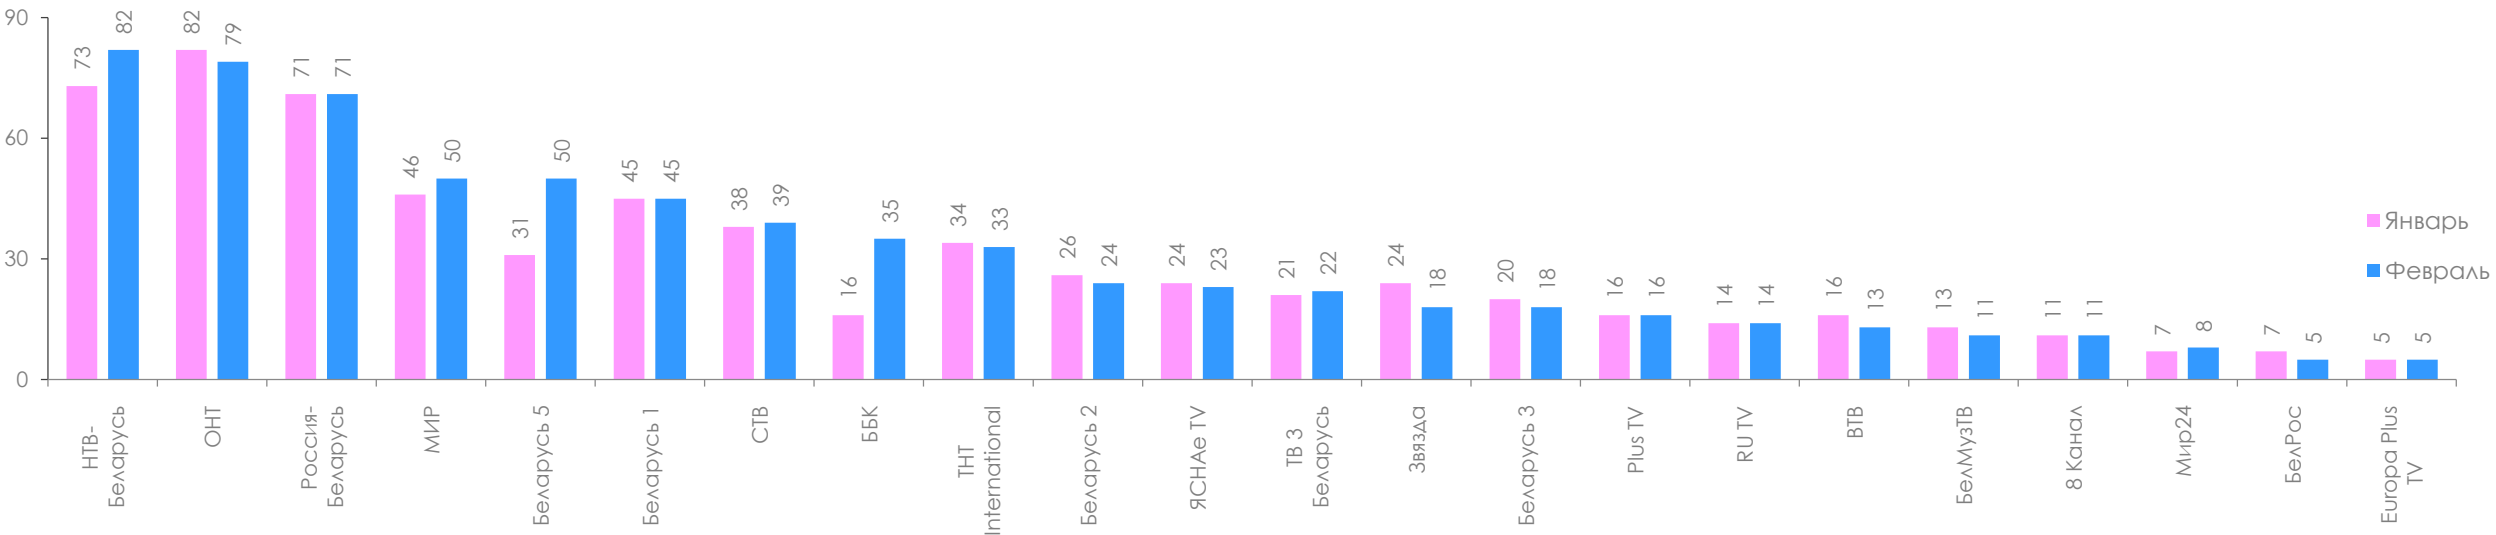

Динамика среднесуточной доли телеканалов, Share%

Изменение среднесуточной доли телеканалов, %

Динамика среднесуточного охвата телеканалов, AvRch%

Охваты телеканалов, Rch%, AvRch%

*В феврале 2022 года в среднем 63.44% населения ежедневно включали измеряемые телеканалы.

Динамика среднего времени просмотра среди зрителей, AvAud(View), мин.

Топ 15 программ на телеканалах, Rtg%

Программа	Канал	Дата	Начало	Окончание	Рейтинг %
Вести недели	Россия-Беларусь	27.02.2022	19:59:47	21:07:07	7.22
Сегодня (19:00)	НТВ-Беларусь	28.02.2022	19:00:07	19:55:45	6.92
Наши новости (20:30)	ОНТ	24.02.2022	20:30:13	21:44:16	6.61
Привет, Андрей!	Россия-Беларусь	05.02.2022	20:54:17	22:40:10	6.55
Центральное телевидение	НТВ-Беларусь	26.02.2022	19:00:04	20:18:14	6.21
Невский. Охота на Архитектора	НТВ-Беларусь	11.02.2022	21:12:19	22:10:32	6.18
Вести (17:00)	Россия-Беларусь	28.02.2022	16:59:46	17:30:04	6.1
Поле чудес	ОНТ	11.02.2022	18:58:21	19:59:45	5.85
Интервью Президента Беларуси А.Г. Лукашенко журналисту ВГТРК Соловьеву В.Р.	Беларусь 1	07.02.2022	21:29:51	22:53:32	5.43
Итоги недели с Ирадой Зейналовой	НТВ-Беларусь	27.02.2022	18:59:54	20:14:04	5.43
Время	ОНТ	24.02.2022	19:59:55	20:27:13	5.42
Пес 4	НТВ-Беларусь	17.02.2022	17:42:23	17:56:01	5.35
Новости-Беларусь (16:50)	Россия-Беларусь	28.02.2022	16:48:17	16:59:46	5.33
60 минут	Россия-Беларусь	25.02.2022	18:29:26	19:47:59	5
Вести (20:00)	Россия-Беларусь	25.02.2022	19:59:50	20:43:50	4.89