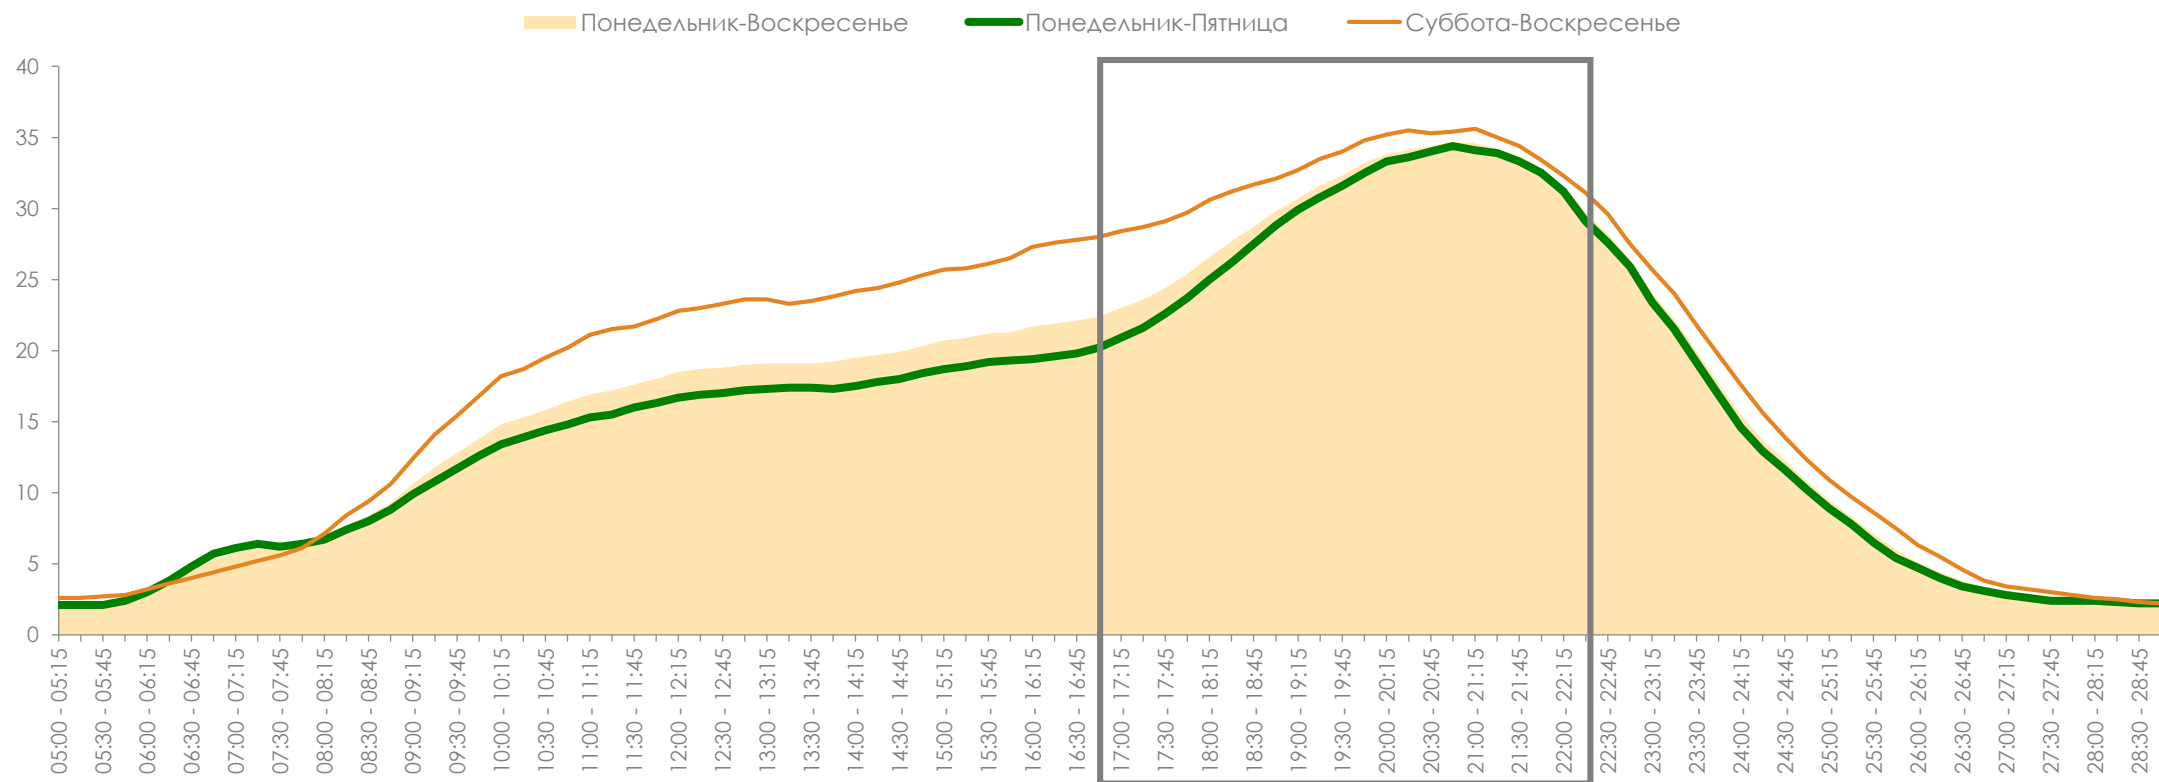

Методологические основы

География:

Республика Беларусь.

Целевая аудитория:

Городское население в
возрасте 4 лет и старше.

Отчетный период:

1-28 февраля 2022 г.

Изменение аудиторных показателей ТВ

Среднесуточный рейтинг (Rtg), %

Среднесуточный охват (AvRch), %

Среднее время просмотра среди населения (AvAud(All), мин.)

- Общее снижение рейтинга всех измеряемых телеканалов в феврале по сравнению январем составило -0.84% (-0.15 п.п.).
- Увеличение среднесуточного охвата аудитории ТВ в феврале по сравнению с январем составило +0.11% (+0.07 п.п.).
- Снижение среднесуточного времени просмотра ТВ среди населения в феврале по сравнению с январем составило -0.88% (-2.11 мин.).

Ритм жизни аудитории телевидения, Rtg%

- Максимальный объем аудитории в феврале был зарегистрирован и в будни, и в выходные с 17:00 по 22:30.
- В феврале зрительская активность была выше в субботу-воскресенье по сравнению с понедельником-пятницей в 08:15-29:00 на 21.1% и ниже в 06:15-08:00 на 14.5%.