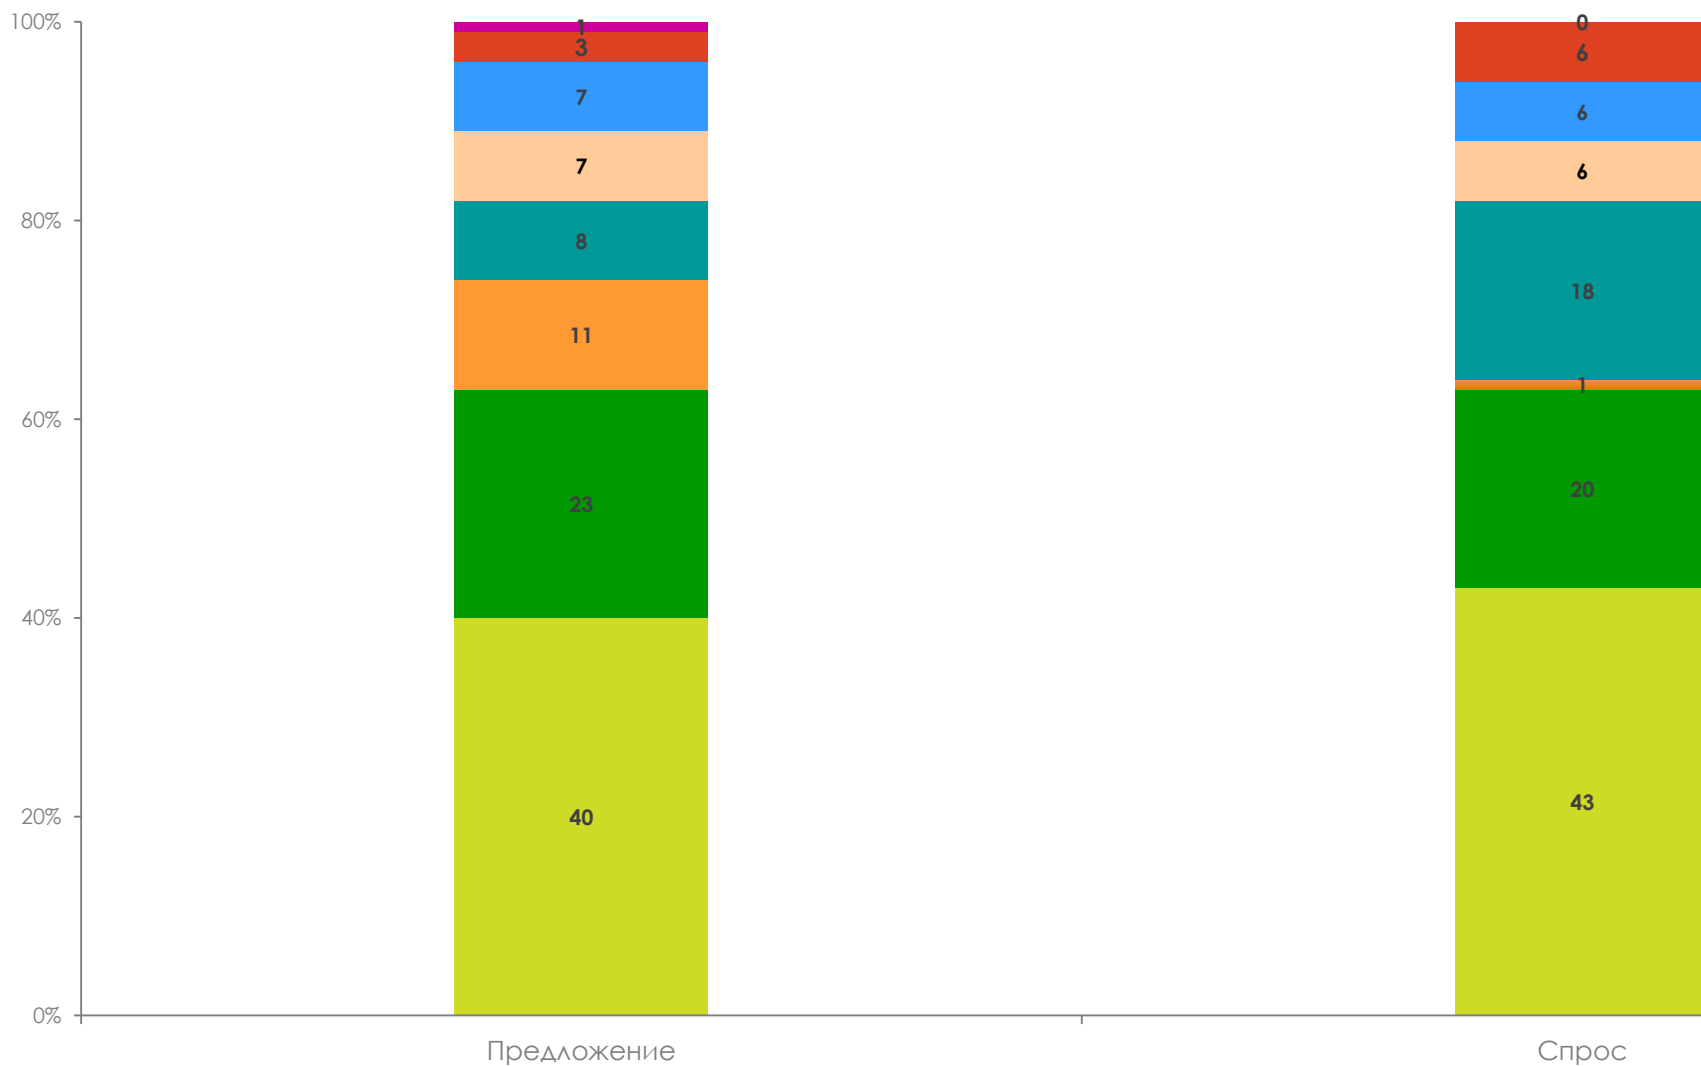

Пол, %

Возраст, %

Топ 5 жанров среди зрителей, AvAud(View)(V%)

Спрос и предложение по жанрам телепередач*, Duration%, AvAud(All)(V%)

- Детская программа
- Социально-политическая программа
- Спорт
- Познавательная программа
- Информационная программа
- Музыкальная программа
- Развлекательная программа
- Кинопрограмма

*Предложение – процентное распределение по жанровому наполнению.
Спрос – процентное распределение по жанровому предпочтению.

Динамика среднесуточного рейтинга телеканалов, Rtg%

Изменение среднесуточного рейтинга телеканалов, %