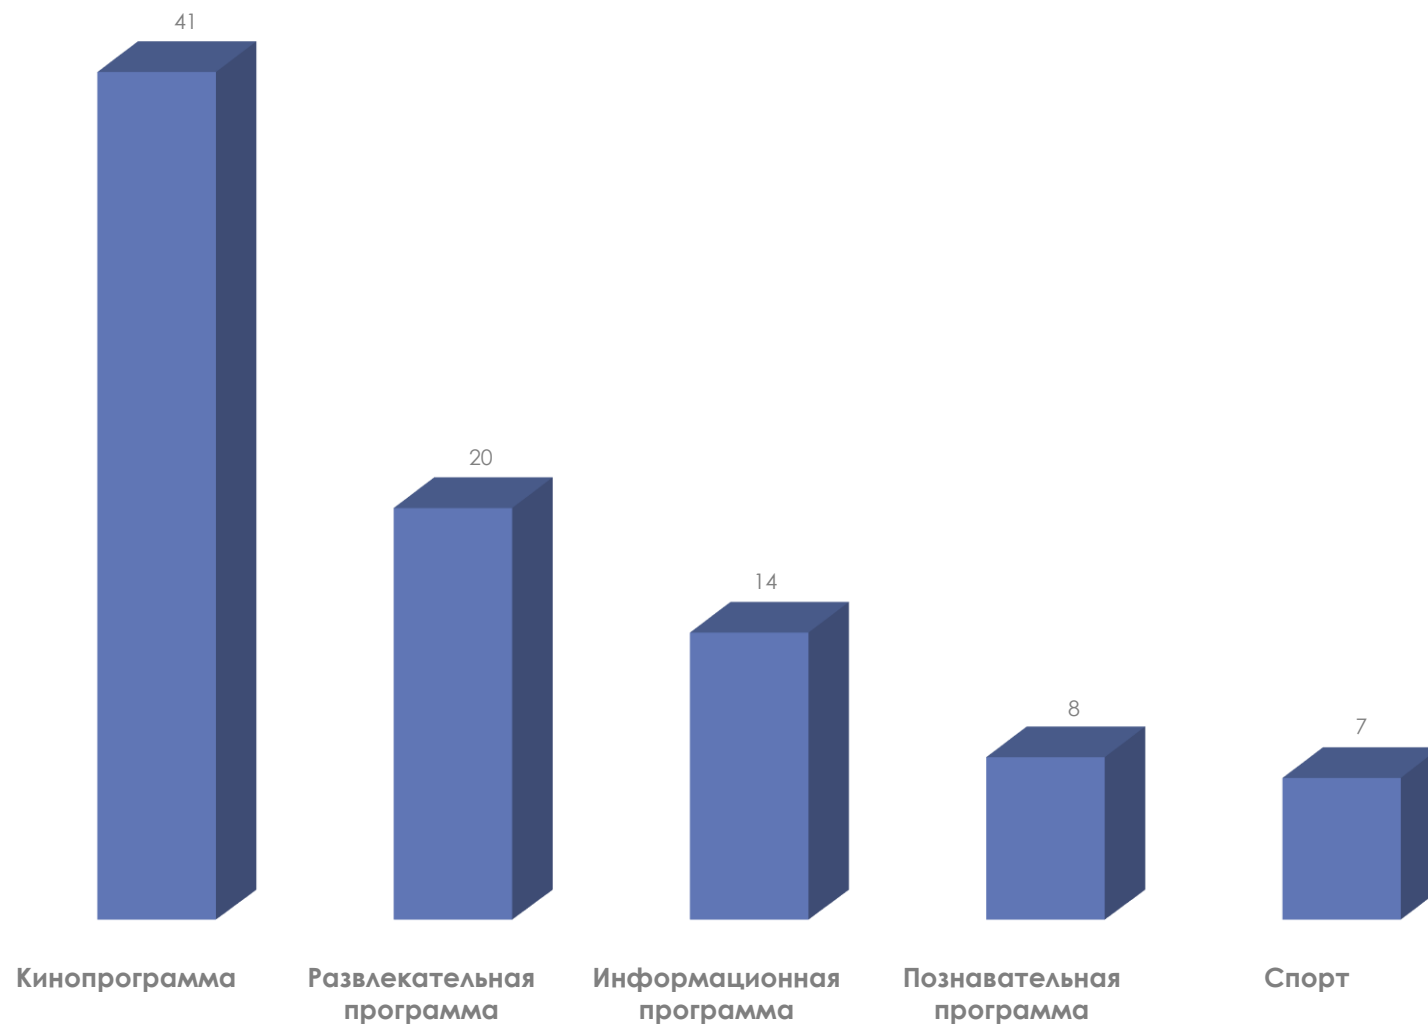

Пол, %

Возраст, %

Топ 5 жанров среди зрителей, AvAud(View)(V%)

Спрос и предложение по жанрам телепередач*, Duration%, AvAud(All)(V%)

- Детская программа
- Социально-политическая программа
- Спорт
- Познавательная программа
- Информационная программа
- Музыкальная программа
- Развлекательная программа
- Кинопрограмма