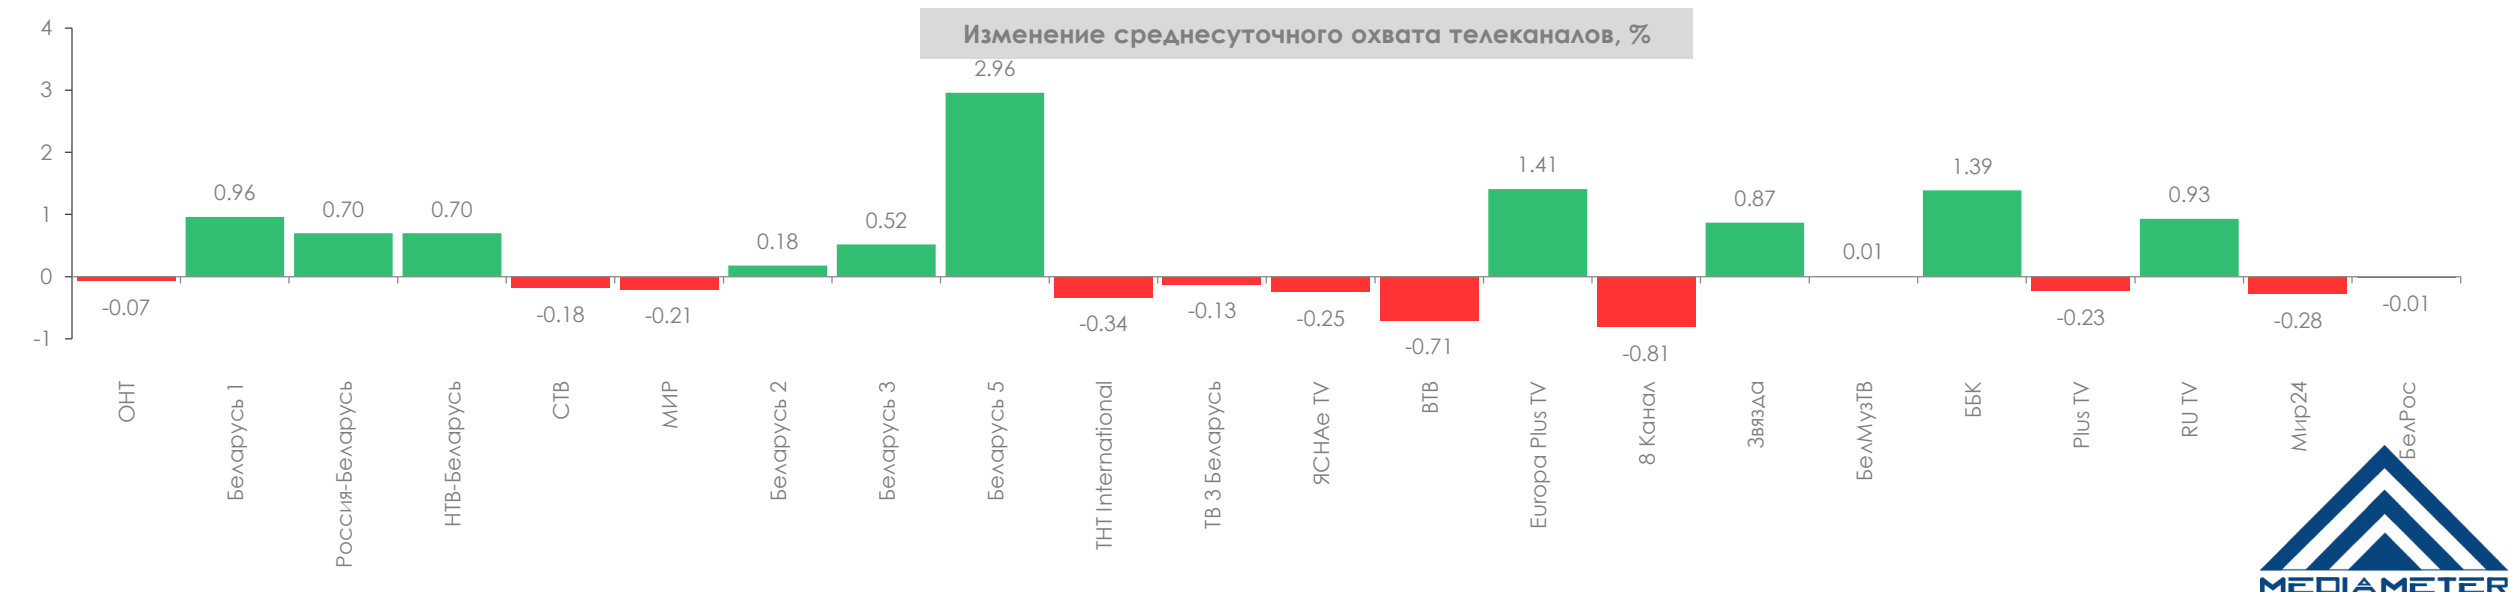

Динамика среднесуточной доли телеканалов, Share%

Изменение среднесуточной доли телеканалов, %

Динамика среднесуточного охвата телеканалов, AvRch%

Охваты телеканалов, Rch%, AvRch%

*В феврале 2022 года в среднем 63.44% населения ежедневно включали измеряемые телеканалы.

Динамика среднего времени просмотра среди зрителей, AvAud(View), мин.

Топ 15 программ на телеканалах, Rtg%

Программа	Канал	Дата	Начало	Окончание	Рейтинг %
Вести недели	Россия-Беларусь	27.02.2022	19:59:47	21:07:07	7.22
Сегодня (19:00)	НТВ-Беларусь	28.02.2022	19:00:07	19:55:45	6.92
Наши новости (20:30)	ОНТ	24.02.2022	20:30:13	21:44:16	6.61
Привет, Андрей!	Россия-Беларусь	05.02.2022	20:54:17	22:40:10	6.55
Центральное телевидение	НТВ-Беларусь	26.02.2022	19:00:04	20:18:14	6.21
Невский. Охота на Архитектора	НТВ-Беларусь	11.02.2022	21:12:19	22:10:32	6.18
Вести (17:00)	Россия-Беларусь	28.02.2022	16:59:46	17:30:04	6.1
Поле чудес	ОНТ	11.02.2022	18:58:21	19:59:45	5.85
Интервью Президента Беларуси А.Г. Лукашенко журналисту ВГТРК Соловьеву В.Р.	Беларусь 1	07.02.2022	21:29:51	22:53:32	5.43
Итоги недели с Ирадой Зейналовой	НТВ-Беларусь	27.02.2022	18:59:54	20:14:04	5.43
Время	ОНТ	24.02.2022	19:59:55	20:27:13	5.42
Пес 4	НТВ-Беларусь	17.02.2022	17:42:23	17:56:01	5.35
Новости-Беларусь (16:50)	Россия-Беларусь	28.02.2022	16:48:17	16:59:46	5.33
60 минут	Россия-Беларусь	25.02.2022	18:29:26	19:47:59	5
Вести (20:00)	Россия-Беларусь	25.02.2022	19:59:50	20:43:50	4.89