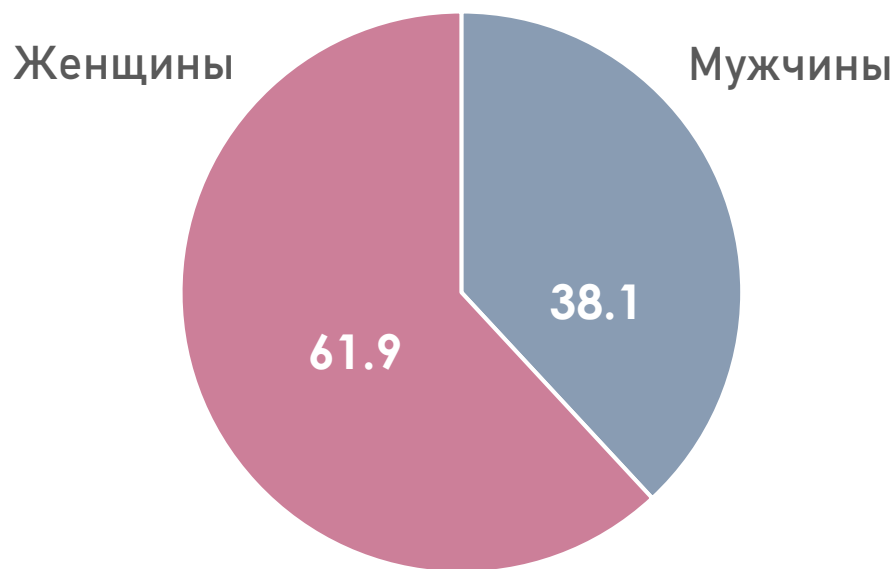

Среднее время просмотра среди населения (AvAud(All), мин.)

В декабре по сравнению с ноябрем также увеличилось среднесуточное время просмотра ТВ среди населения: **+5.83%** (+13.23 мин.).

РИТМ ЖИЗНИ АУДИТОРИИ ТЕЛЕВИДЕНИЯ, Rtg%

Максимальный объем аудитории в декабре был зарегистрирован и в будни, и в выходные с 17:30 по 23:00.

Зрительская активность была выше в субботу-воскресенье по сравнению с понедельником-пятницей в **08:00-29:00** на **22.3%** и ниже в **05:30-07:45** на **24.8%**.

ПОЛОВОЗРАСТНАЯ СТРУКТУРА ТЕЛЕЗРИТЕЛЕЙ, TgSat%

В декабре среди телезрителей доля женщин была выше, чем доля мужчин.

В декабре уменьшилось количество телезрителей в возрастных группах 4-17 и 18-34 и увеличилось в группах 35-54 и 55-64, в категории 65+ количество аудитории практически не изменилось.