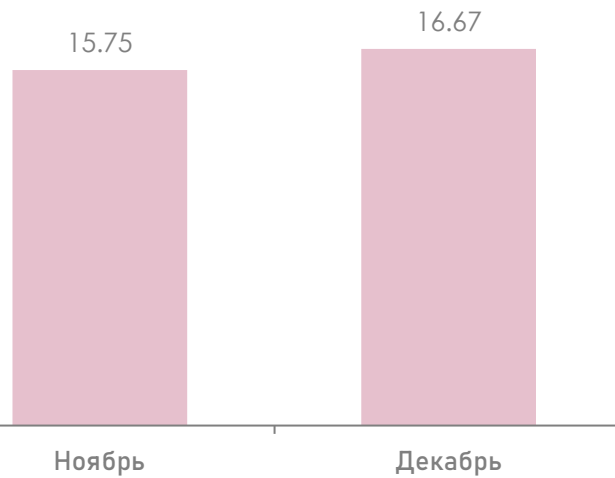

МЕТОДОЛОГИЧЕСКИЕ ОСНОВЫ

География:

Республика Беларусь.

Целевая аудитория:

Городское население в возрасте
4 лет и старше.

Отчетный период:

1-31 декабря 2022 г.

ИЗМЕНЕНИЕ АУДИТОРНЫХ ПОКАЗАТЕЛЕЙ ТВ

Среднесуточный рейтинг (Rtg),%

Увеличение рейтинга ТВ в декабре по сравнению с ноябрем составило **+5.84%** (+0.92 п.п.).

Среднесуточный охват (AvRch),%

Среднесуточный охват аудитории ТВ в декабре по сравнению с ноябрем увеличился на **+2.89%** (+1.74 п.п.).