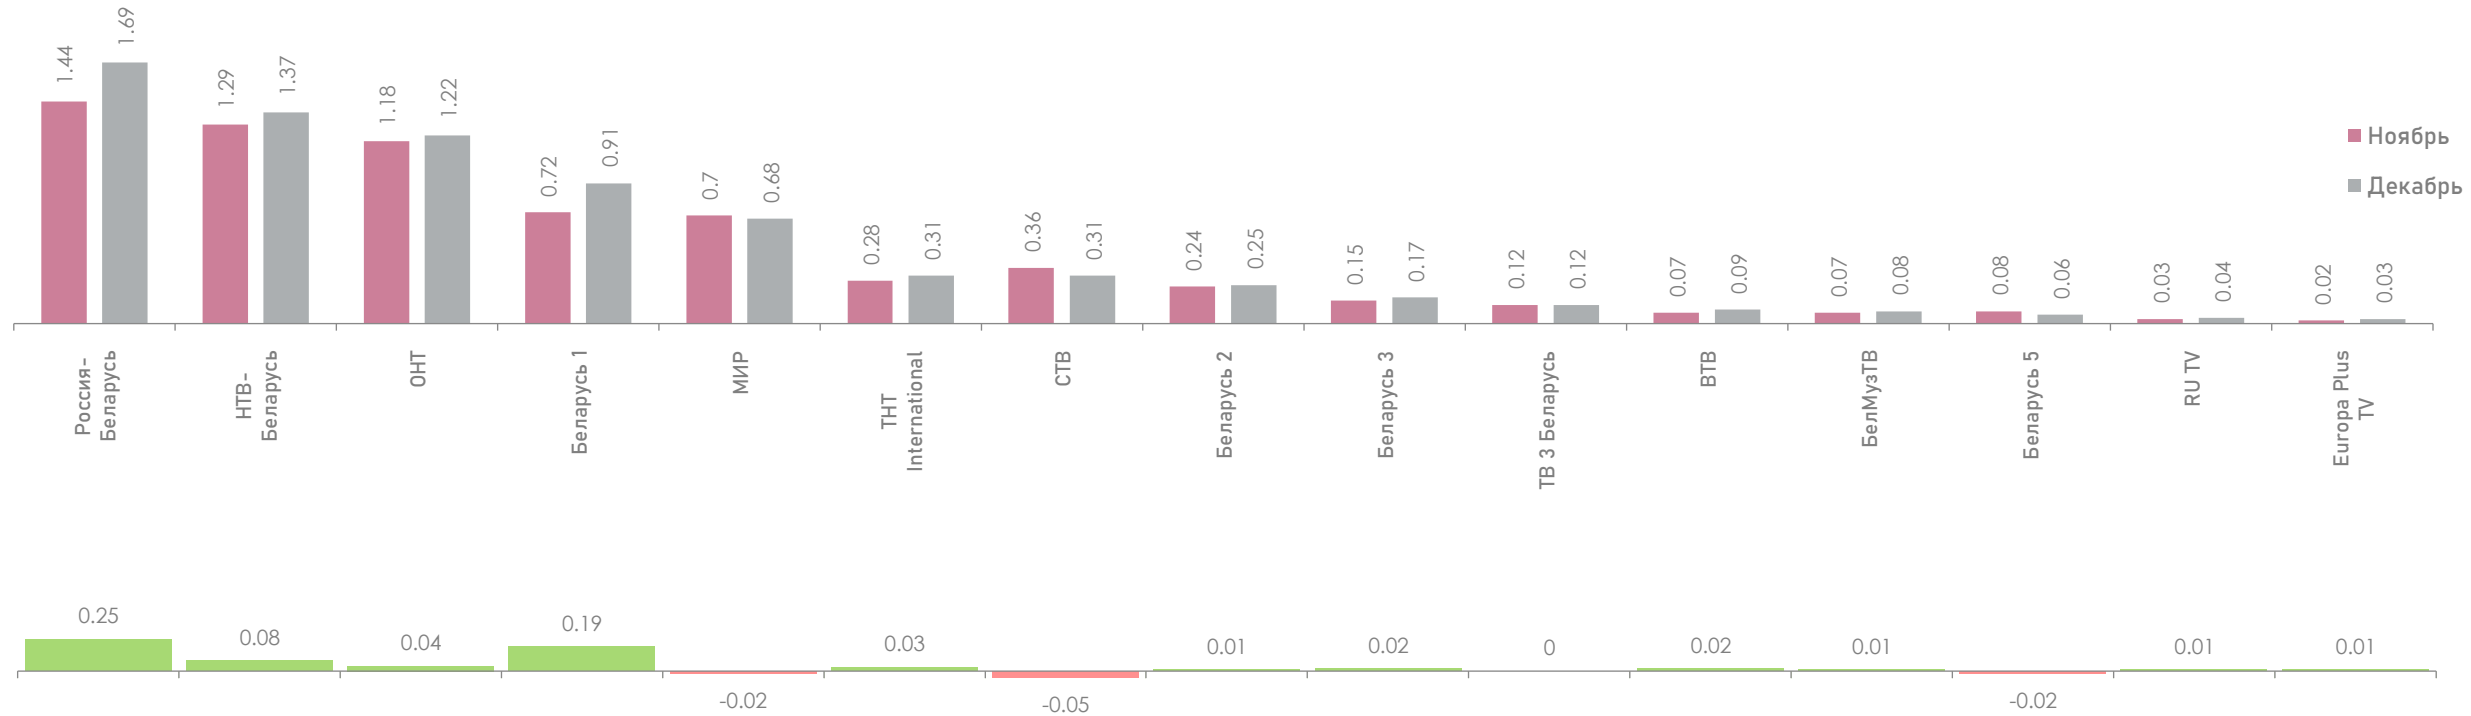

ДИНАМИКА СРЕДНЕСУТОЧНОГО РЕЙТИНГА, Rtg%