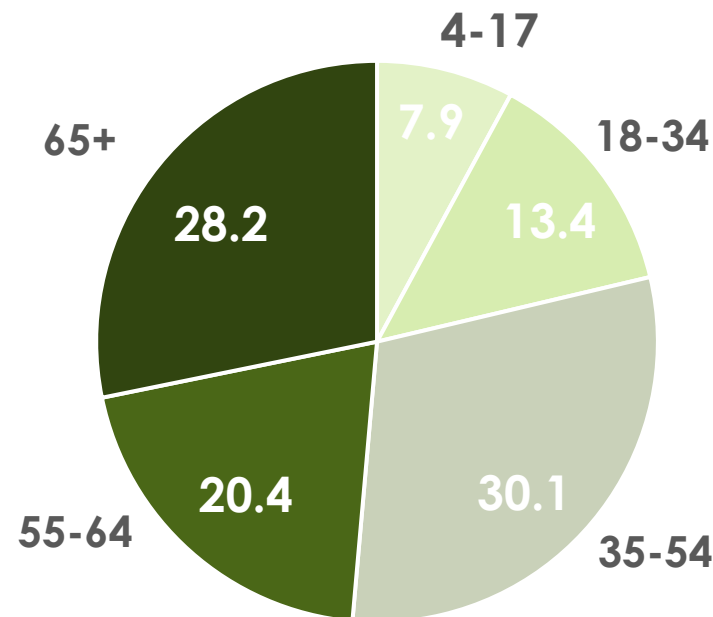

Среднесуточный рейтинг (Rtg),%

Увеличение рейтинга ТВ в декабре по сравнению с ноябрем составило **+5.84%** (+0.92 п.п.).

Среднесуточный охват (AvRch),%

Среднесуточный охват аудитории ТВ в декабре по сравнению с ноябрем увеличился на **+2.89%** (+1.74 п.п.).

Среднее время просмотра среди населения (AvAud(All), мин.)

В декабре по сравнению с ноябрем также увеличилось среднесуточное время просмотра ТВ среди населения: **+5.83%** (+13.23 мин.).

РИТМ ЖИЗНИ АУДИТОРИИ ТЕЛЕВИДЕНИЯ, Rtg%

Максимальный объем аудитории в декабре был зарегистрирован и в будни, и в выходные с 17:30 по 23:00.

Зрительская активность была выше в субботу-воскресенье по сравнению с понедельником-пятницей в **08:00-29:00** на **22.3%** и ниже в **05:30-07:45** на **24.8%**.

ПОЛОВОЗРАСТНАЯ СТРУКТУРА ТЕЛЕЗРИТЕЛЕЙ, TgSat%

В декабре среди телезрителей доля женщин была выше, чем доля мужчин.

В декабре уменьшилось количество телезрителей в возрастных группах 4-17 и 18-34 и увеличилось в группах 35-54 и 55-64, в категории 65+ количество аудитории практически не изменилось.