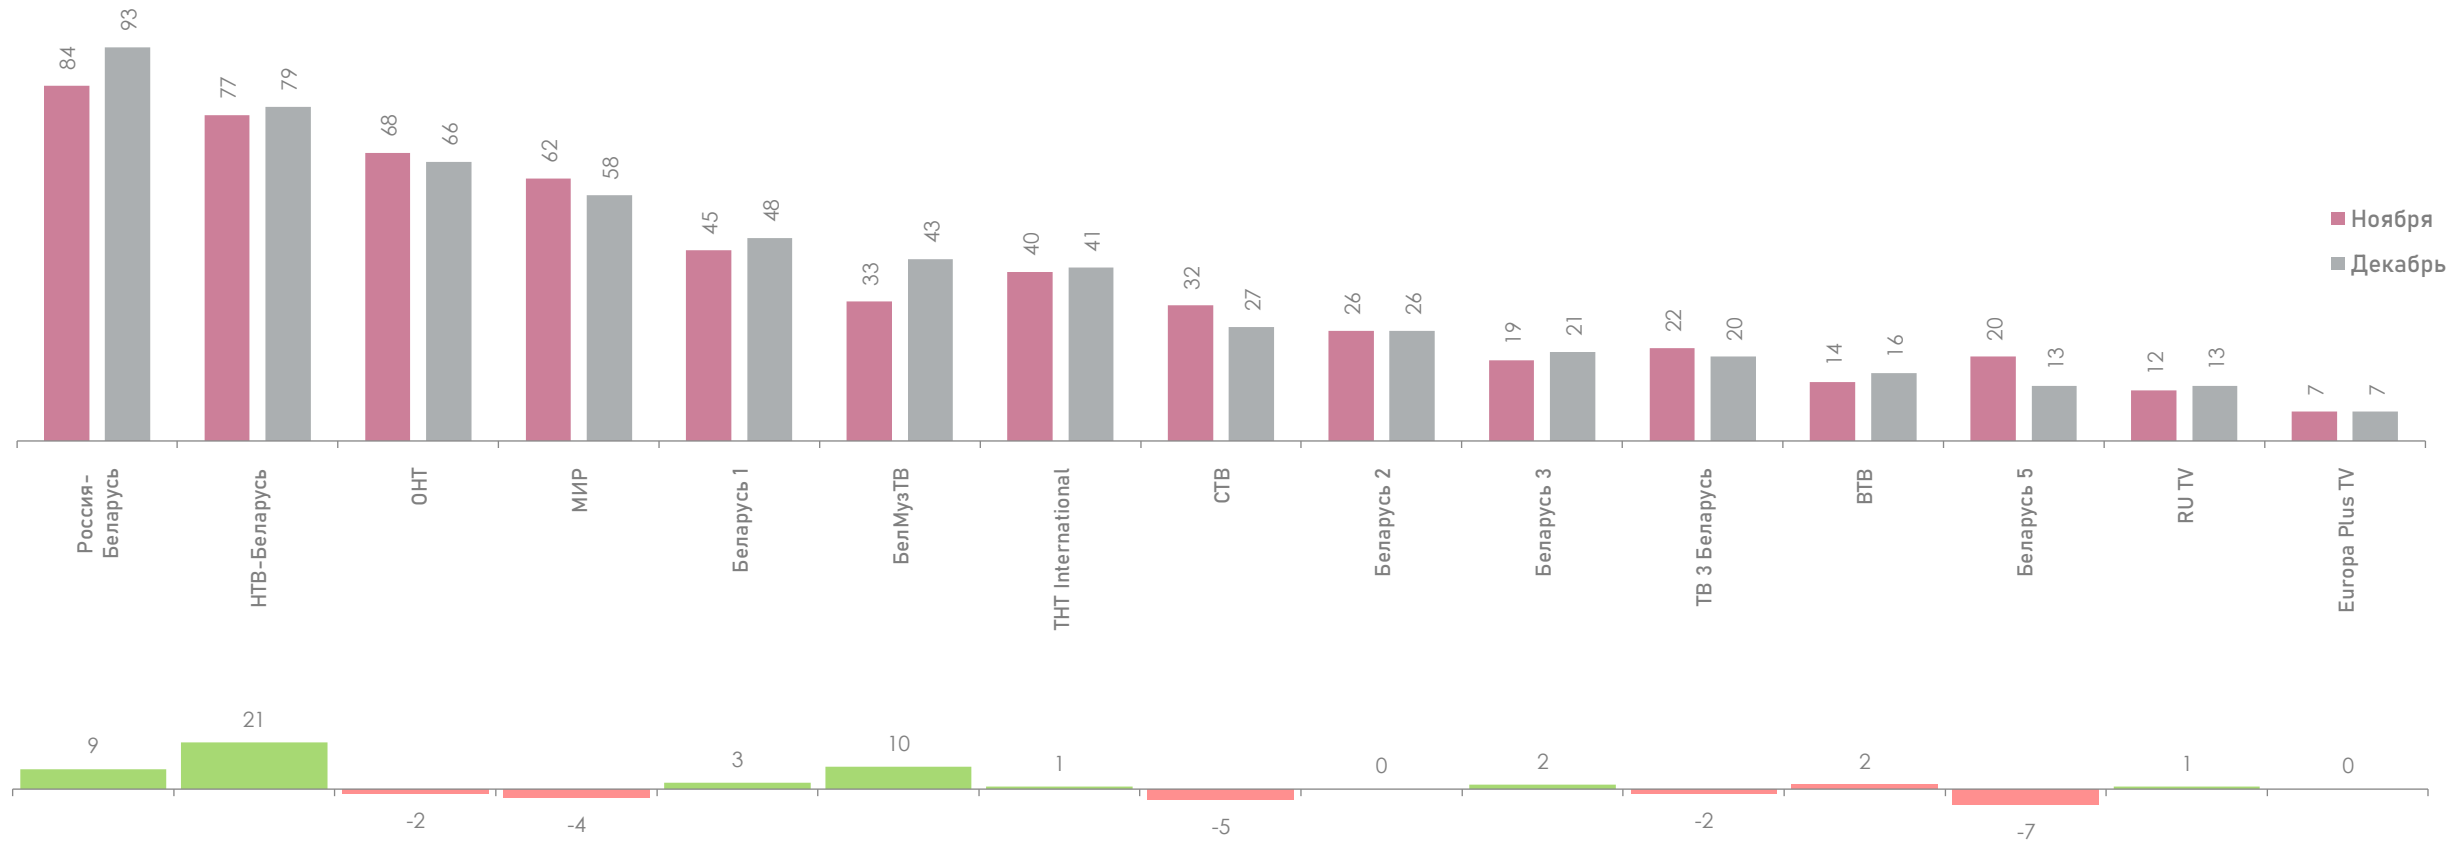

ДИНАМИКА СРЕДНЕГО ВРЕМЕНИ ПРОСМОТРА СРЕДИ ЗРИТЕЛЕЙ, AvAudView, мин.