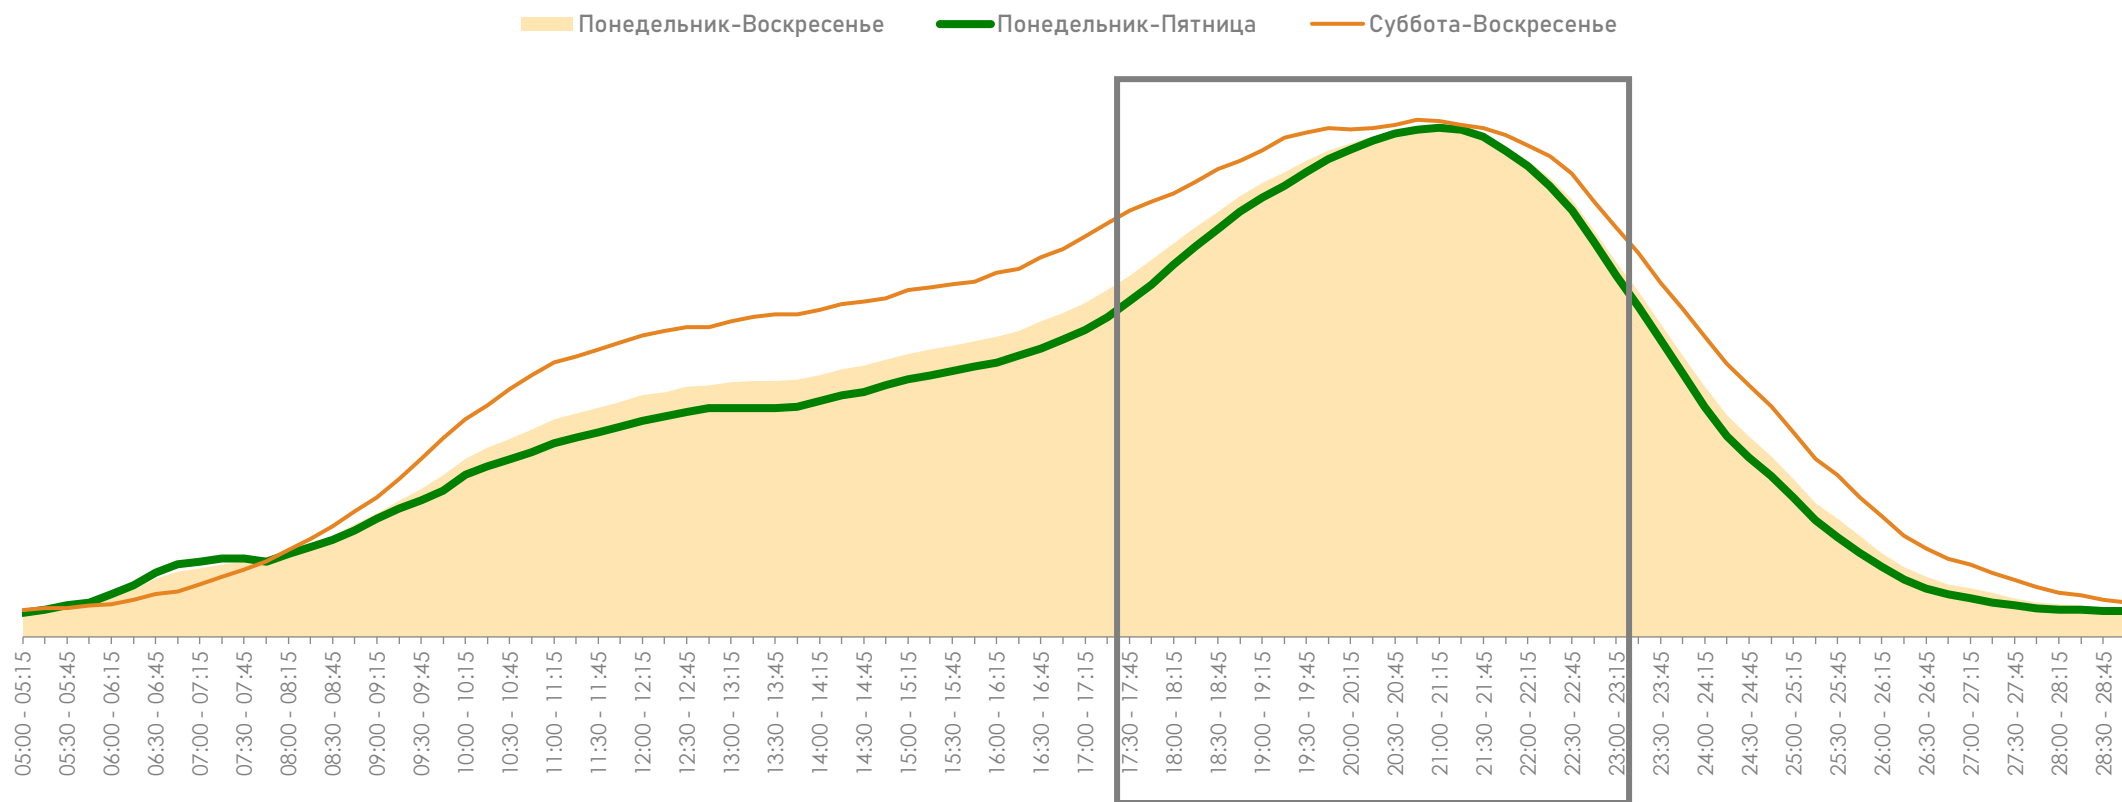

МЕТОДОЛОГИЧЕСКИЕ ОСНОВЫ

География:

Республика Беларусь.

Целевая аудитория:

Городское население в возрасте
4 лет и старше.

Отчетный период:

1-31 декабря 2022 г.

ИЗМЕНЕНИЕ АУДИТОРНЫХ ПОКАЗАТЕЛЕЙ ТВ

Среднесуточный рейтинг (Rtg),%

Увеличение рейтинга ТВ в декабре по сравнению с ноябрем составило **+5.84%** (+0.92 п.п.).

Среднесуточный охват (AvRch),%

Среднесуточный охват аудитории ТВ в декабре по сравнению с ноябрем увеличился на **+2.89%** (+1.74 п.п.).

Максимальный объем аудитории в декабре был зарегистрирован и в будни, и в выходные с 17:30 по 23:00.

Зрительская активность была выше в субботу-воскресенье по сравнению с понедельником-пятницей в **08:00-29:00** на **22.3%** и ниже в **05:30-07:45** на **24.8%**.