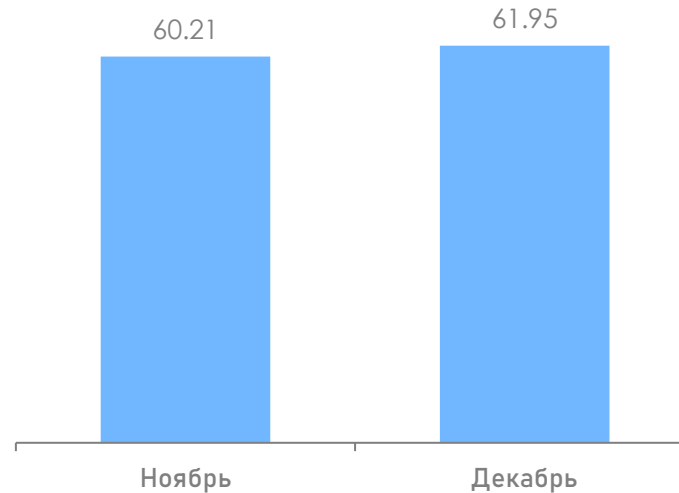

МЕТОДОЛОГИЧЕСКИЕ ОСНОВЫ

География:

Республика Беларусь.

Целевая аудитория:

Городское население в возрасте
4 лет и старше.

Отчетный период:

1-31 декабря 2022 г.

ИЗМЕНЕНИЕ АУДИТОРНЫХ ПОКАЗАТЕЛЕЙ ТВ

Среднесуточный рейтинг (Rtg),%

Увеличение рейтинга ТВ в декабре по сравнению с ноябрем составило **+5.84%** (+0.92 п.п.).

Среднесуточный охват (AvRch),%

Среднесуточный охват аудитории ТВ в декабре по сравнению с ноябрем увеличился на **+2.89%** (+1.74 п.п.).