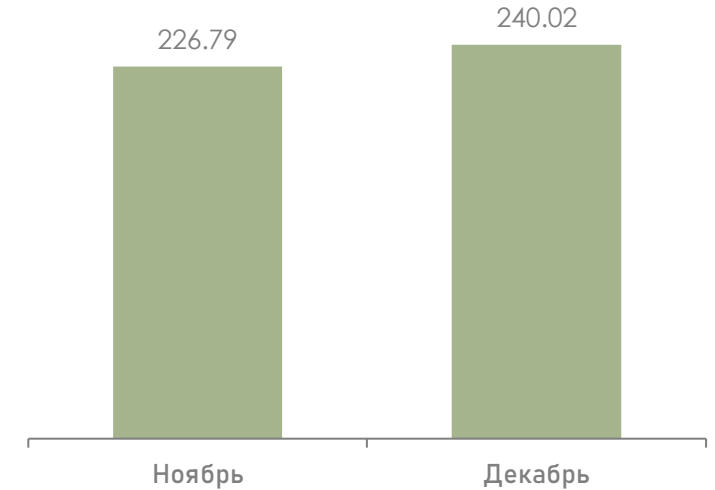

Среднесуточный рейтинг (Rtg),%

Увеличение рейтинга ТВ в декабре по сравнению с ноябрем составило **+5.84%** (+0.92 п.п.).

Среднесуточный охват (AvRch),%

Среднесуточный охват аудитории ТВ в декабре по сравнению с ноябрем увеличился на **+2.89%** (+1.74 п.п.).

Среднее время просмотра среди населения (AvAud(All), мин.)

В декабре по сравнению с ноябрем также увеличилось среднесуточное время просмотра ТВ среди населения: **+5.83%** (+13.23 мин.).

РИТМ ЖИЗНИ АУДИТОРИИ ТЕЛЕВИДЕНИЯ, Rtg%