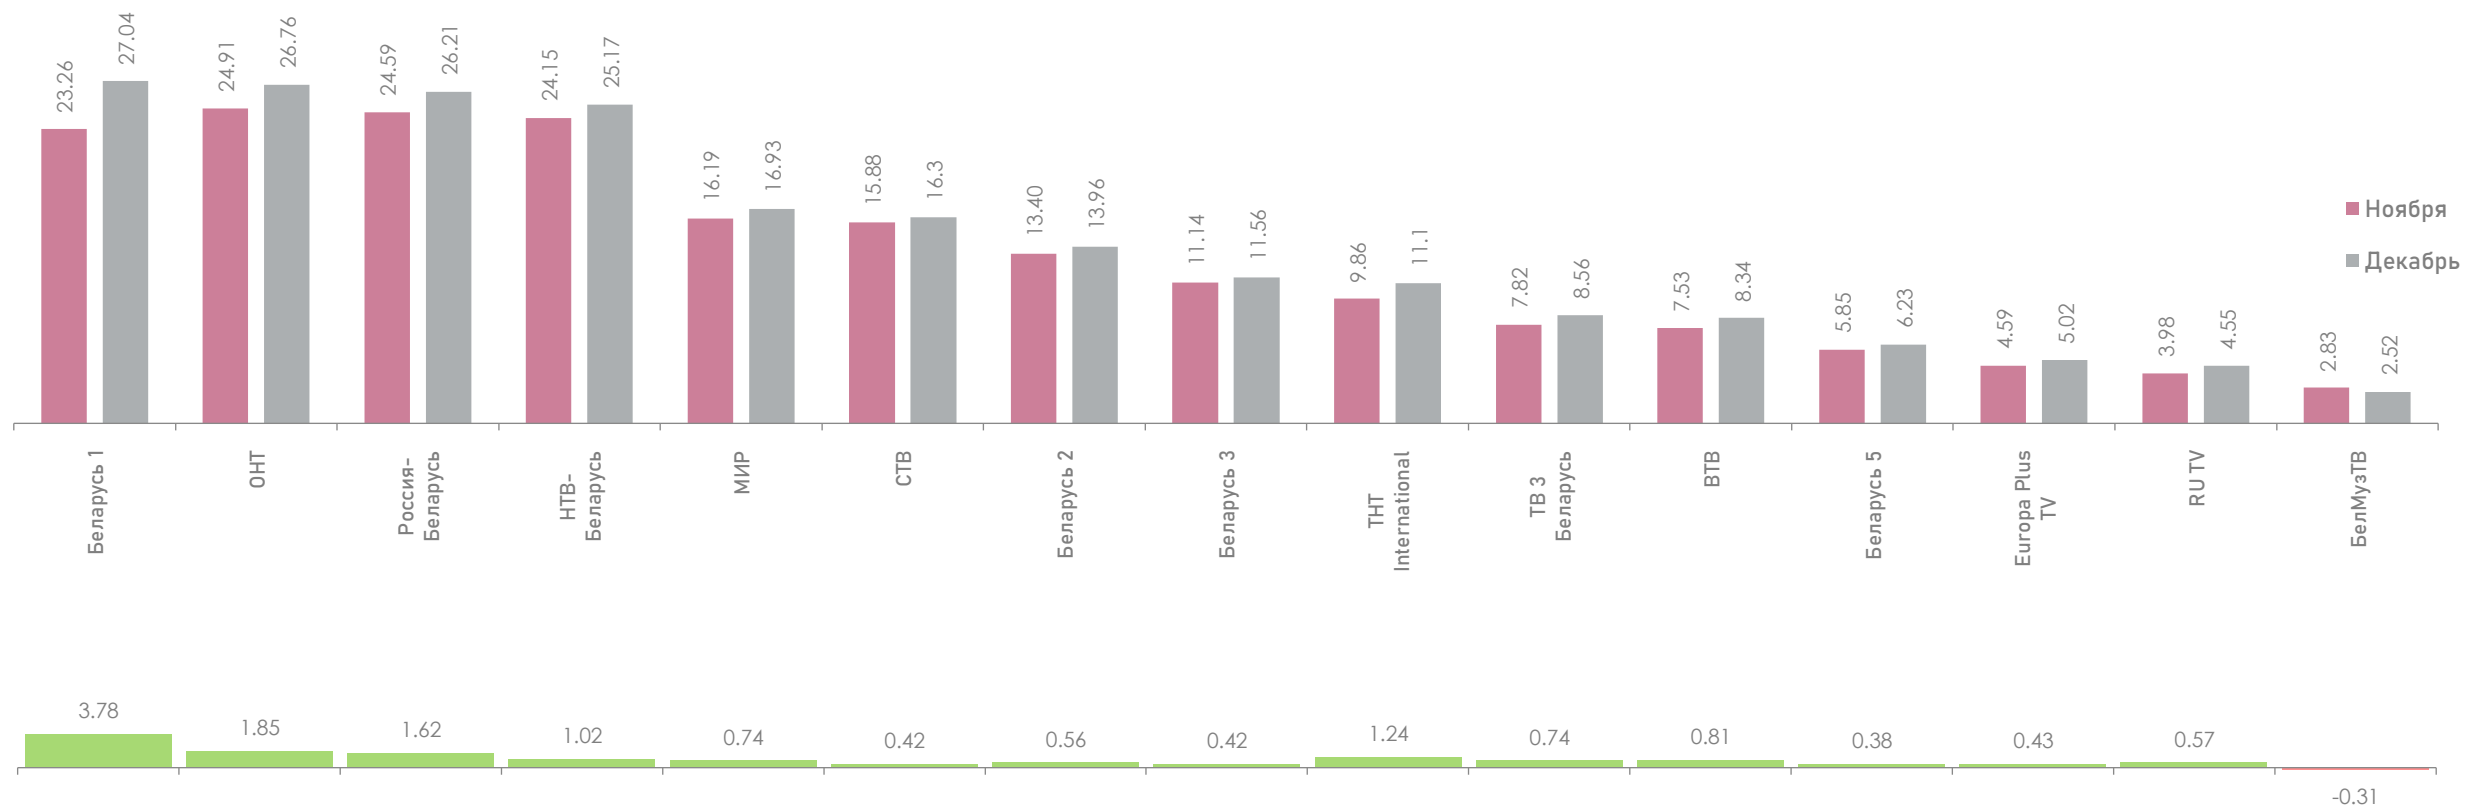

- Кинопрограмма
- Развлекательная программа
- Информационная программа
- Социально-политическая программа
- Познавательная программа
- Музыкальная программа
- Спорт
- Детская программа

*Предложение – процентное распределение по жанровому наполнению.
Спрос – процентное распределение по жанровому предпочтению.

ДИНАМИКА СРЕДНЕСУТОЧНОГО РЕЙТИНГА, Rtg%

ДИНАМИКА СРЕДНЕСУТОЧНОЙ ДОЛИ, Share%

ДИНАМИКА СРЕДНЕСУТОЧНОГО ОХВАТА, AvRch%

ОХВАТЫ ТЕЛЕКАНАЛОВ, Rch%, AvRch%

*В декабре 2022 года в среднем 61.95% населения ежедневно включали телевизор.