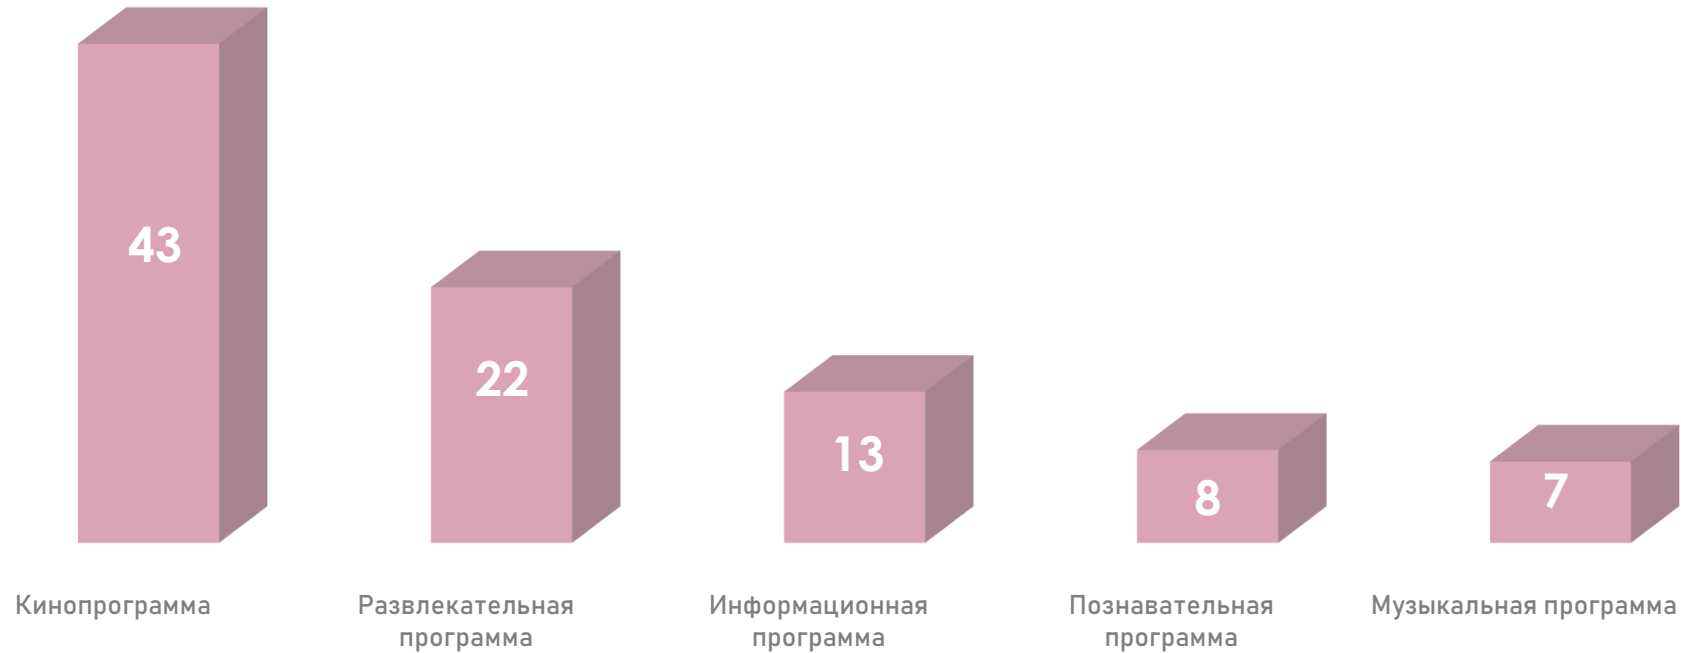

ТОП 5 ЖАНРОВ СРЕДИ ЗРИТЕЛЕЙ, AvAudView(V%)

В декабре по сравнению с ноябрем в топ 5 востребованных жанров среди зрителей изменений не произошло.