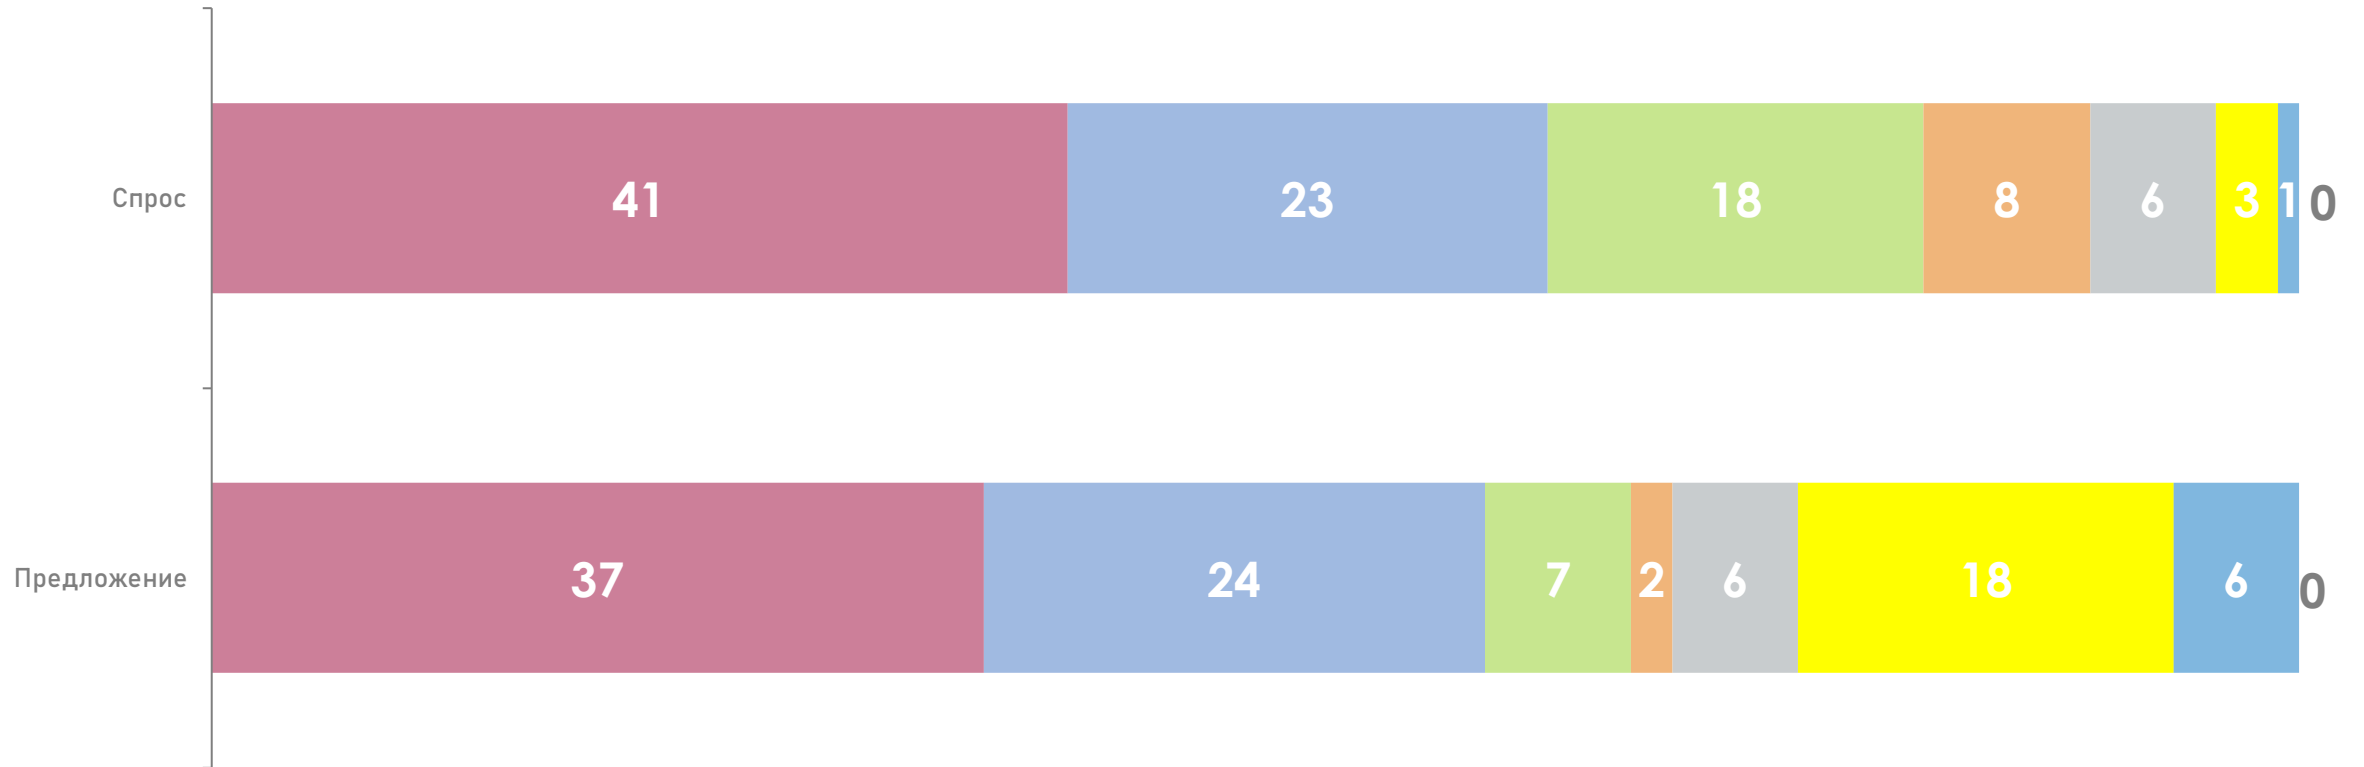

СПРОС И ПРЕДЛОЖЕНИЕ ПО ЖАНРАМ ТЕЛЕПЕРЕДАЧ, Duration%, AvAudAll(V%)

- Кинопрограмма
- Развлекательная программа
- Информационная программа
- Социально-политическая программа
- Познавательная программа
- Музыкальная программа
- Спорт
- Детская программа

*Предложение – процентное распределение по жанровому наполнению.
Спрос – процентное распределение по жанровому предпочтению.