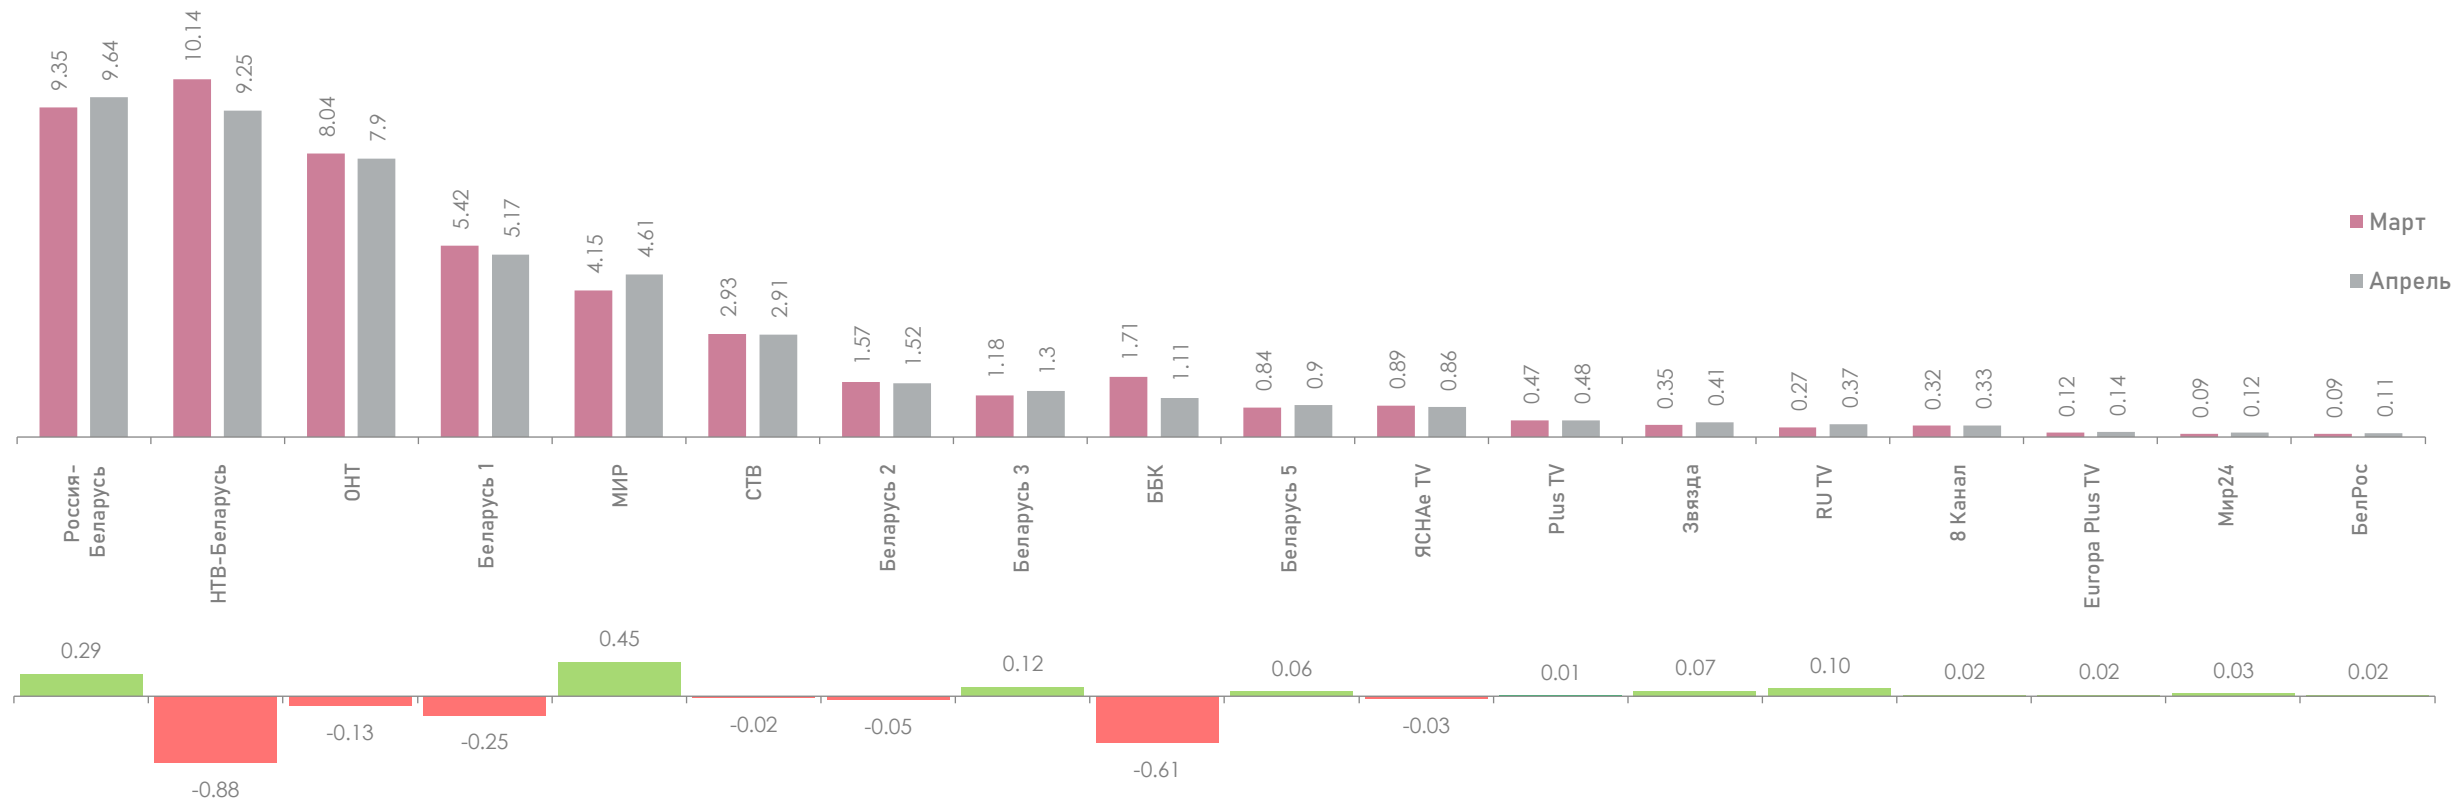

- Кинопрограмма
- Развлекательная программа
- Музыкальная программа
- Информационная программа
- Познавательная программа
- Спорт
- Социально-политическая программа
- Детская программа

*Предложение – процентное распределение по жанровому наполнению.
Спрос – процентное распределение по жанровому предпочтению.

ДИНАМИКА СРЕДНЕСУТОЧНОГО РЕЙТИНГА, Rtg%

ДИНАМИКА СРЕДНЕСУТОЧНОЙ ДОЛИ, Share

ДИНАМИКА СРЕДНЕСУТОЧНОГО ОХВАТА, А%

ОХВАТЫ ТЕЛЕКАНАЛОВ, Rch%, AvRch%

*В апреле 2022 года в среднем 59.2% населения ежедневно включали измеряемые телеканалы.