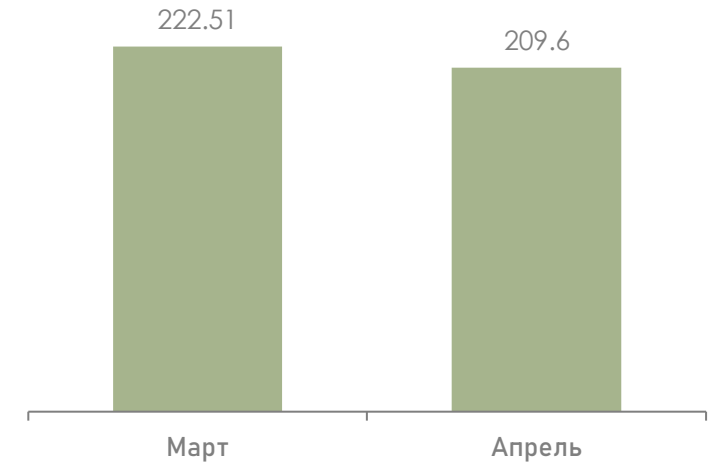

МЕТОДОЛОГИЧЕСКИЕ ОСНОВЫ

География:

Республика Беларусь.

Целевая аудитория:

Городское население в возрасте
4 лет и старше.

Отчетный период:

1-30 апреля 2022 г.

ИЗМЕНЕНИЕ АУДИТОРНЫХ ПОКАЗАТЕЛЕЙ ТВ

Среднесуточный рейтинг (Rtg), %

Общее снижение рейтинга всех измеряемых телеканалов в апреле по сравнению с мартом составило **-5.76% (-0.89 п.п.)**.

Среднесуточный охват (AvRch), %

Снижение среднесуточного охвата аудитории ТВ в апреле по сравнению с мартом составило **-3.66% (-2.25 п.п.)**.

Среднее время просмотра среди населения (AvAud(All), мин.)

Снижение среднесуточного времени просмотра ТВ среди населения в апреле по сравнению с мартом составило **-5.8% (-12.91 мин.)**.

РИТМ ЖИЗНИ АУДИТОРИИ ТЕЛЕВИДЕНИЯ, Rtg%

Максимальный объем аудитории в апреле был зарегистрирован и в будни, и в выходные с 17:00 по 22:30.

В апреле зрительская активность была выше в субботу-воскресенье по сравнению с понедельником-пятницей в **07:30-28:45** на **20%** и ниже в **06:00-07:45** на **16.3%**.