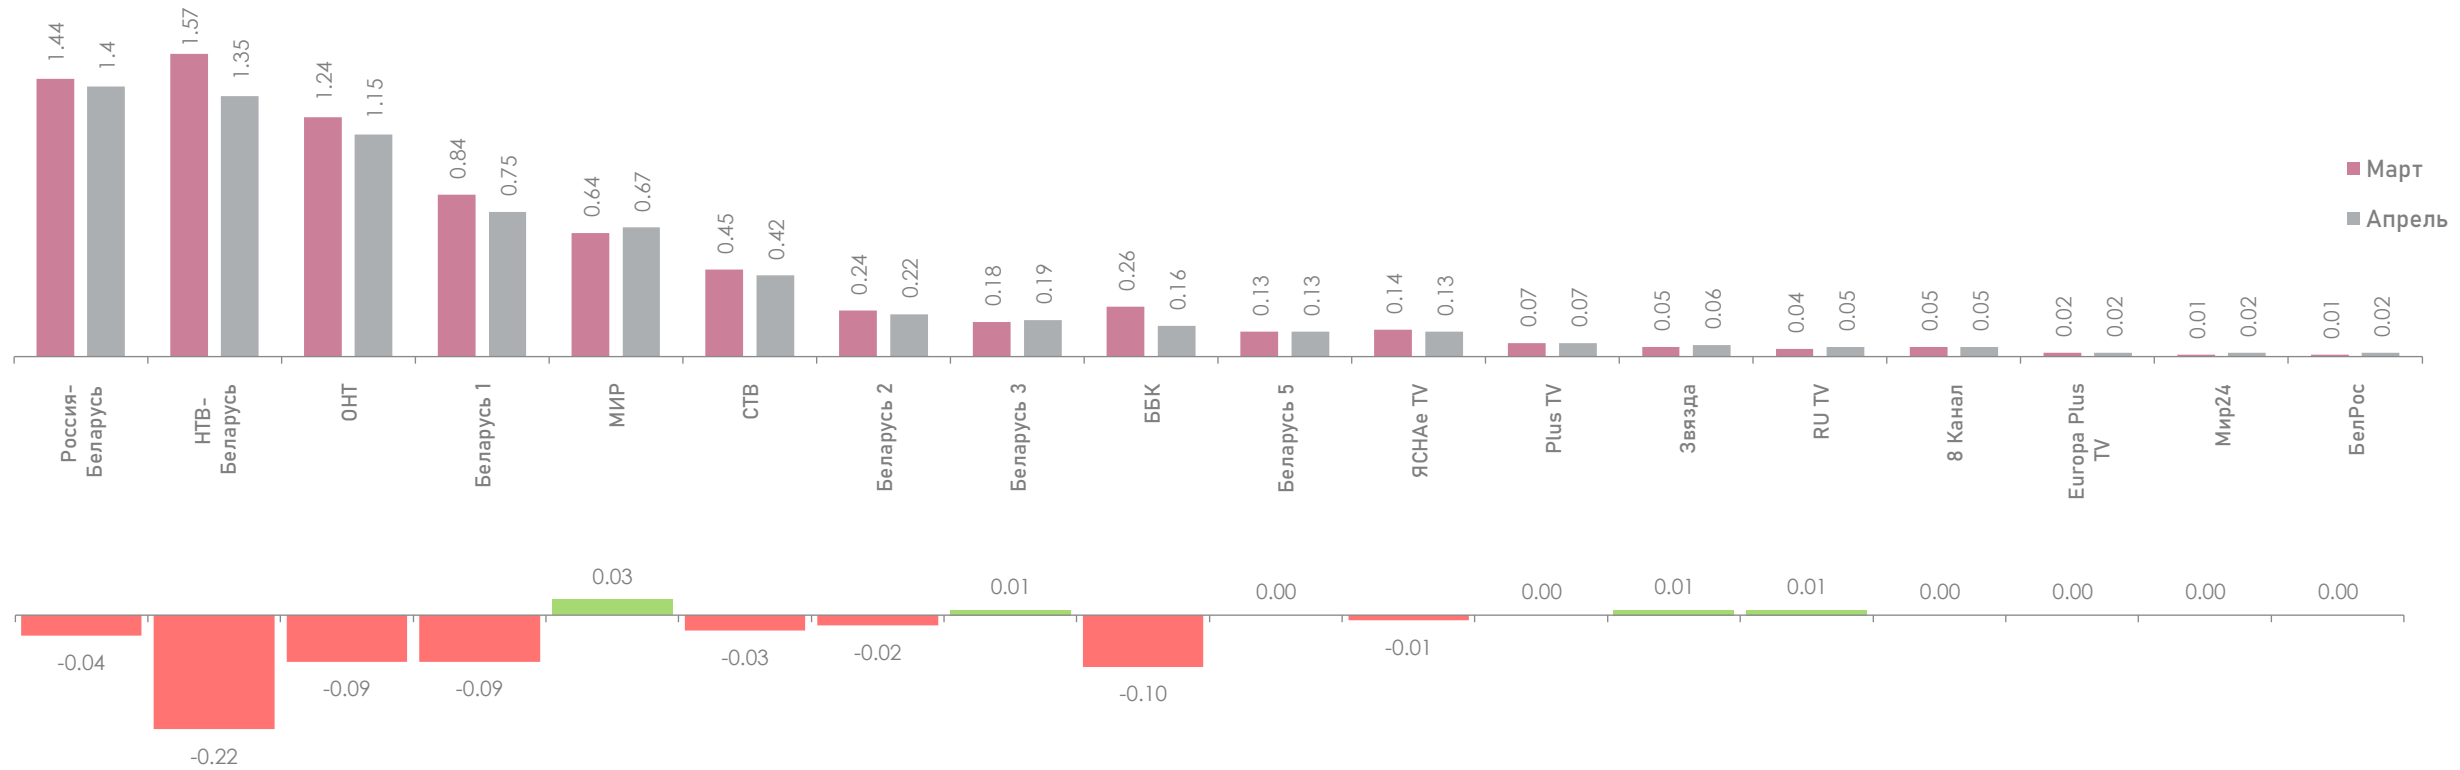

ПОЛОВОЗРАСТНАЯ СТРУКТУРА ТЕЛЕЗРИТЕЛЕЙ, TgSat%

Среди телезрителей доля женщин выше, чем доля мужчин.

Количество телезрителей в возрастных группах 35-54 и 65+ лет примерно равно.

ТОП 5 ЖАНРОВ СРЕДИ ЗРИТЕЛЕЙ, AvAudView(V%)

В апреле наблюдалось сохранение зрительского интереса к информационным программам. Среди 5 самых востребованных жанров сохранили свои позиции социально-политические программы.

СПРОС И ПРЕДЛОЖЕНИЕ ПО ЖАНРАМ ТЕЛЕПЕРЕДАЧ, Duration%, AvAudAll(V%)

ДИНАМИКА СРЕДНЕСУТОЧНОГО РЕЙТИНГА, Rtg%

ДИНАМИКА СРЕДНЕСУТОЧНОЙ ДОЛИ, Share

ДИНАМИКА СРЕДНЕСУТОЧНОГО ОХВАТА, А%

ОХВАТЫ ТЕЛЕКАНАЛОВ, Rch%, AvRch%

*В апреле 2022 года в среднем 59.2% населения ежедневно включали измеряемые телеканалы.