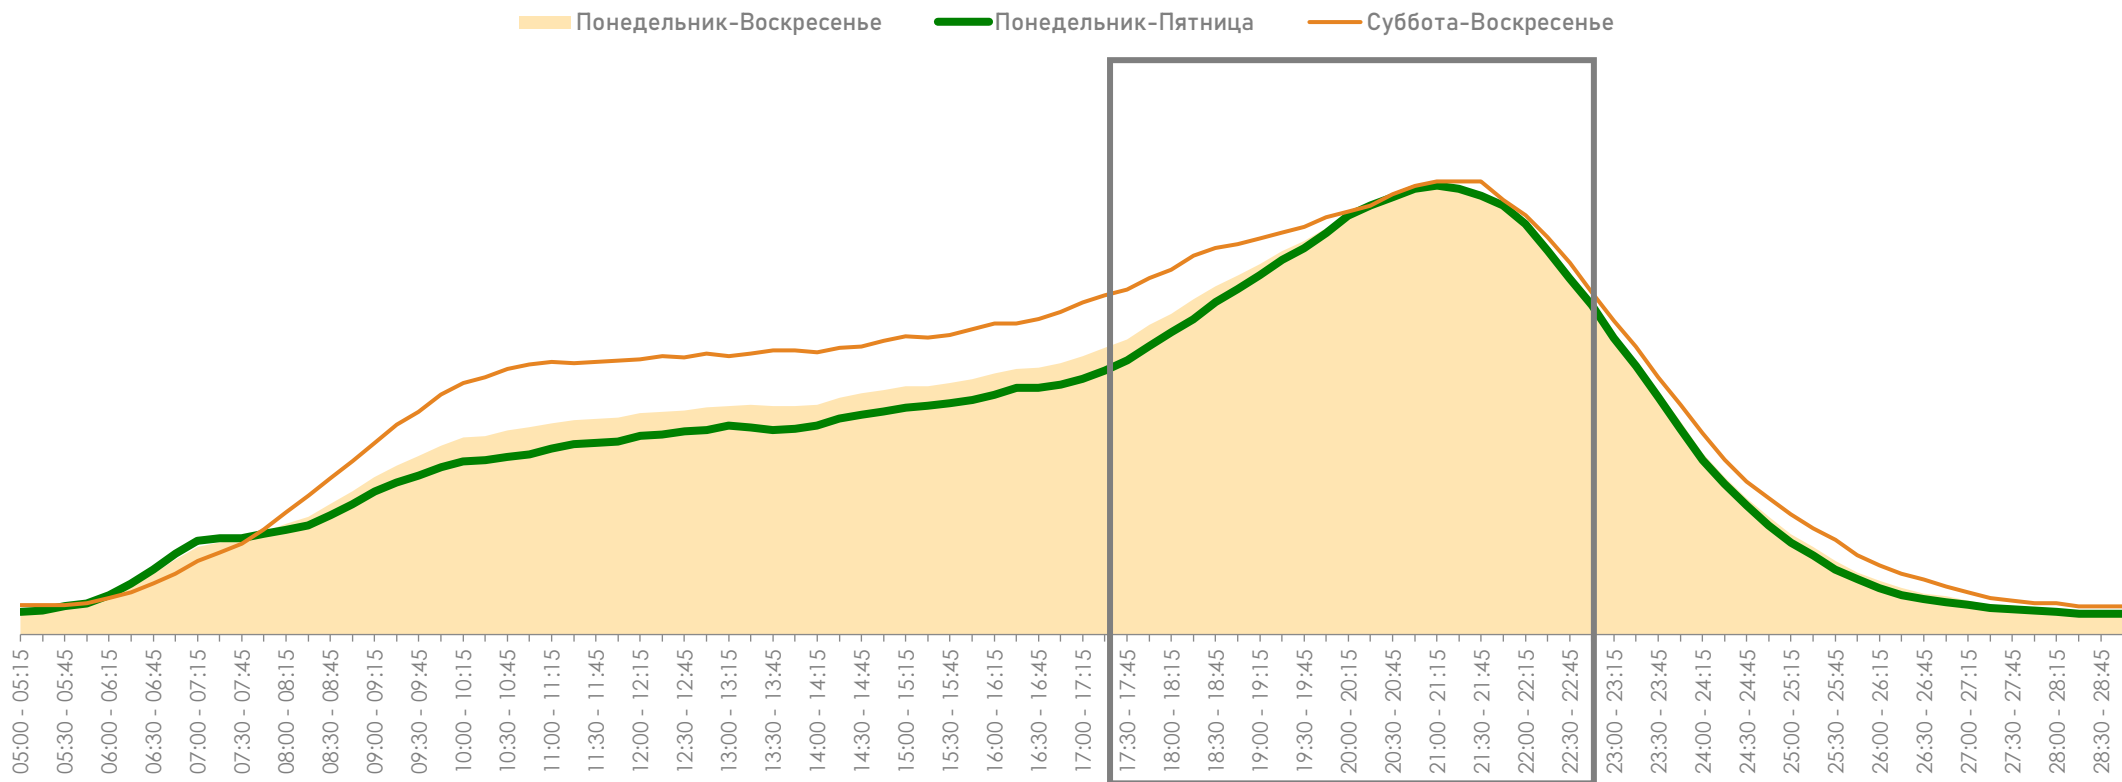

РИТМ ЖИЗНИ АУДИТОРИИ ТЕЛЕВИДЕНИЯ, Rtg%

Максимальный объем аудитории в апреле был зарегистрирован и в будни, и в выходные с 17:00 по 22:30.

В апреле зрительская активность была выше в субботу-воскресенье по сравнению с понедельником-пятницей в **07:30-28:45** на **20%** и ниже в **06:00-07:45** на **16.3%**.