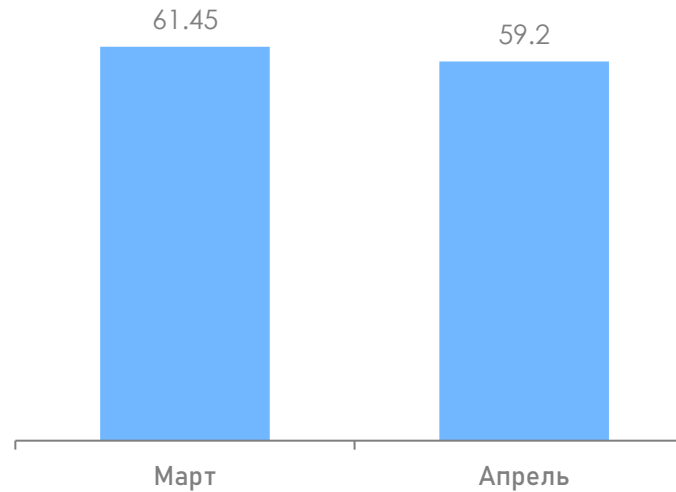

МЕТОДОЛОГИЧЕСКИЕ ОСНОВЫ

География:

Республика Беларусь.

Целевая аудитория:

Городское население в возрасте
4 лет и старше.

Отчетный период:

1-30 апреля 2022 г.

ИЗМЕНЕНИЕ АУДИТОРНЫХ ПОКАЗАТЕЛЕЙ ТВ

Среднесуточный рейтинг (Rtg), %

Общее снижение рейтинга всех измеряемых телеканалов в апреле по сравнению с мартом составило **-5.76% (-0.89 п.п.)**.

Среднесуточный охват (AvRch), %

Снижение среднесуточного охвата аудитории ТВ в апреле по сравнению с мартом составило **-3.66% (-2.25 п.п.)**.