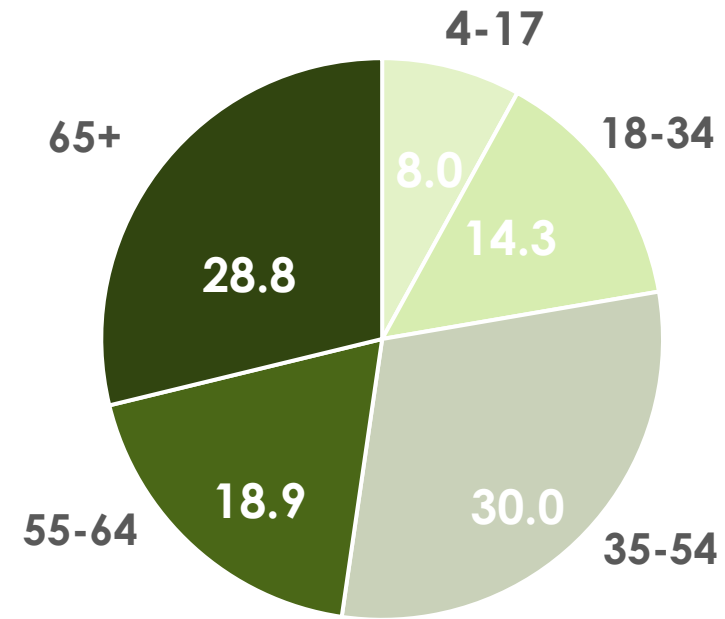

Среднесуточный рейтинг (Rtg), %

Общее снижение рейтинга всех измеряемых телеканалов в апреле по сравнению с мартом составило **-5.76% (-0.89 п.п.)**.

Среднесуточный охват (AvRch), %

Снижение среднесуточного охвата аудитории ТВ в апреле по сравнению с мартом составило **-3.66% (-2.25 п.п.)**.

Среднее время просмотра среди населения (AvAud(All), мин.)

Снижение среднесуточного времени просмотра ТВ среди населения в апреле по сравнению с мартом составило **-5.8% (-12.91 мин.)**.

РИТМ ЖИЗНИ АУДИТОРИИ ТЕЛЕВИДЕНИЯ, Rtg%

Максимальный объем аудитории в апреле был зарегистрирован и в будни, и в выходные с 17:00 по 22:30.

В апреле зрительская активность была выше в субботу-воскресенье по сравнению с понедельником-пятницей в **07:30-28:45** на **20%** и ниже в **06:00-07:45** на **16.3%**.

ПОЛОВОЗРАСТНАЯ СТРУКТУРА ТЕЛЕЗРИТЕЛЕЙ, TgSat%

Среди телезрителей доля женщин выше, чем доля мужчин.

Количество телезрителей в возрастных группах 35-54 и 65+ лет примерно равно.

ТОП 5 ЖАНРОВ СРЕДИ ЗРИТЕЛЕЙ, AvAudView(V%)