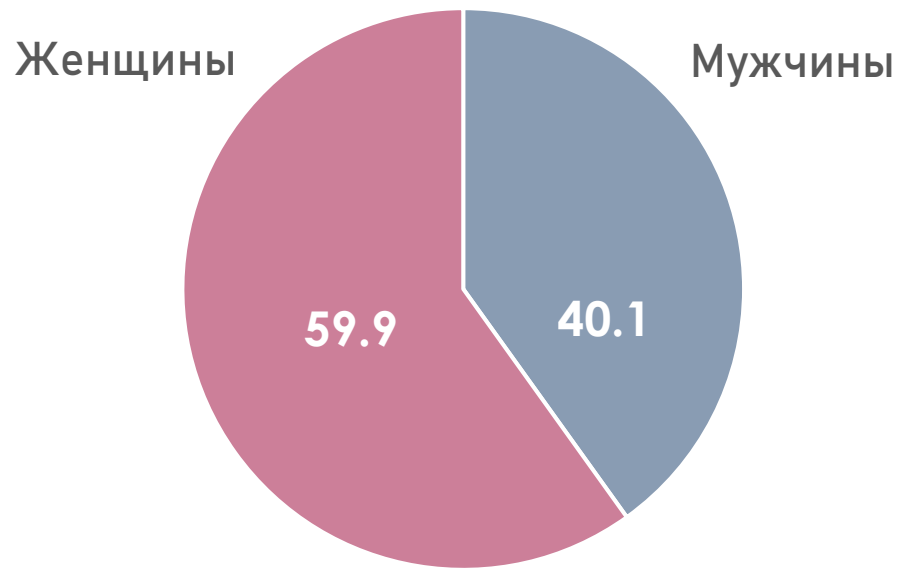

Среднесуточный рейтинг (Rtg), %

Общее снижение рейтинга всех измеряемых телеканалов в апреле по сравнению с мартом составило **-5.76% (-0.89 п.п.)**.

Среднесуточный охват (AvRch), %

Снижение среднесуточного охвата аудитории ТВ в апреле по сравнению с мартом составило **-3.66% (-2.25 п.п.)**.

Среднее время просмотра среди населения (AvAud(All), мин.)

Снижение среднесуточного времени просмотра ТВ среди населения в апреле по сравнению с мартом составило **-5.8% (-12.91 мин.)**.

РИТМ ЖИЗНИ АУДИТОРИИ ТЕЛЕВИДЕНИЯ, Rtg%

Максимальный объем аудитории в апреле был зарегистрирован и в будни, и в выходные с 17:00 по 22:30.

В апреле зрительская активность была выше в субботу-воскресенье по сравнению с понедельником-пятницей в **07:30-28:45** на **20%** и ниже в **06:00-07:45** на **16.3%**.

ПОЛОВОЗРАСТНАЯ СТРУКТУРА ТЕЛЕЗРИТЕЛЕЙ, TgSat%

Среди телезрителей доля женщин выше, чем доля мужчин.

Количество телезрителей в возрастных группах 35-54 и 65+ лет примерно равно.

ТОП 5 ЖАНРОВ СРЕДИ ЗРИТЕЛЕЙ, AvAudView(V%)