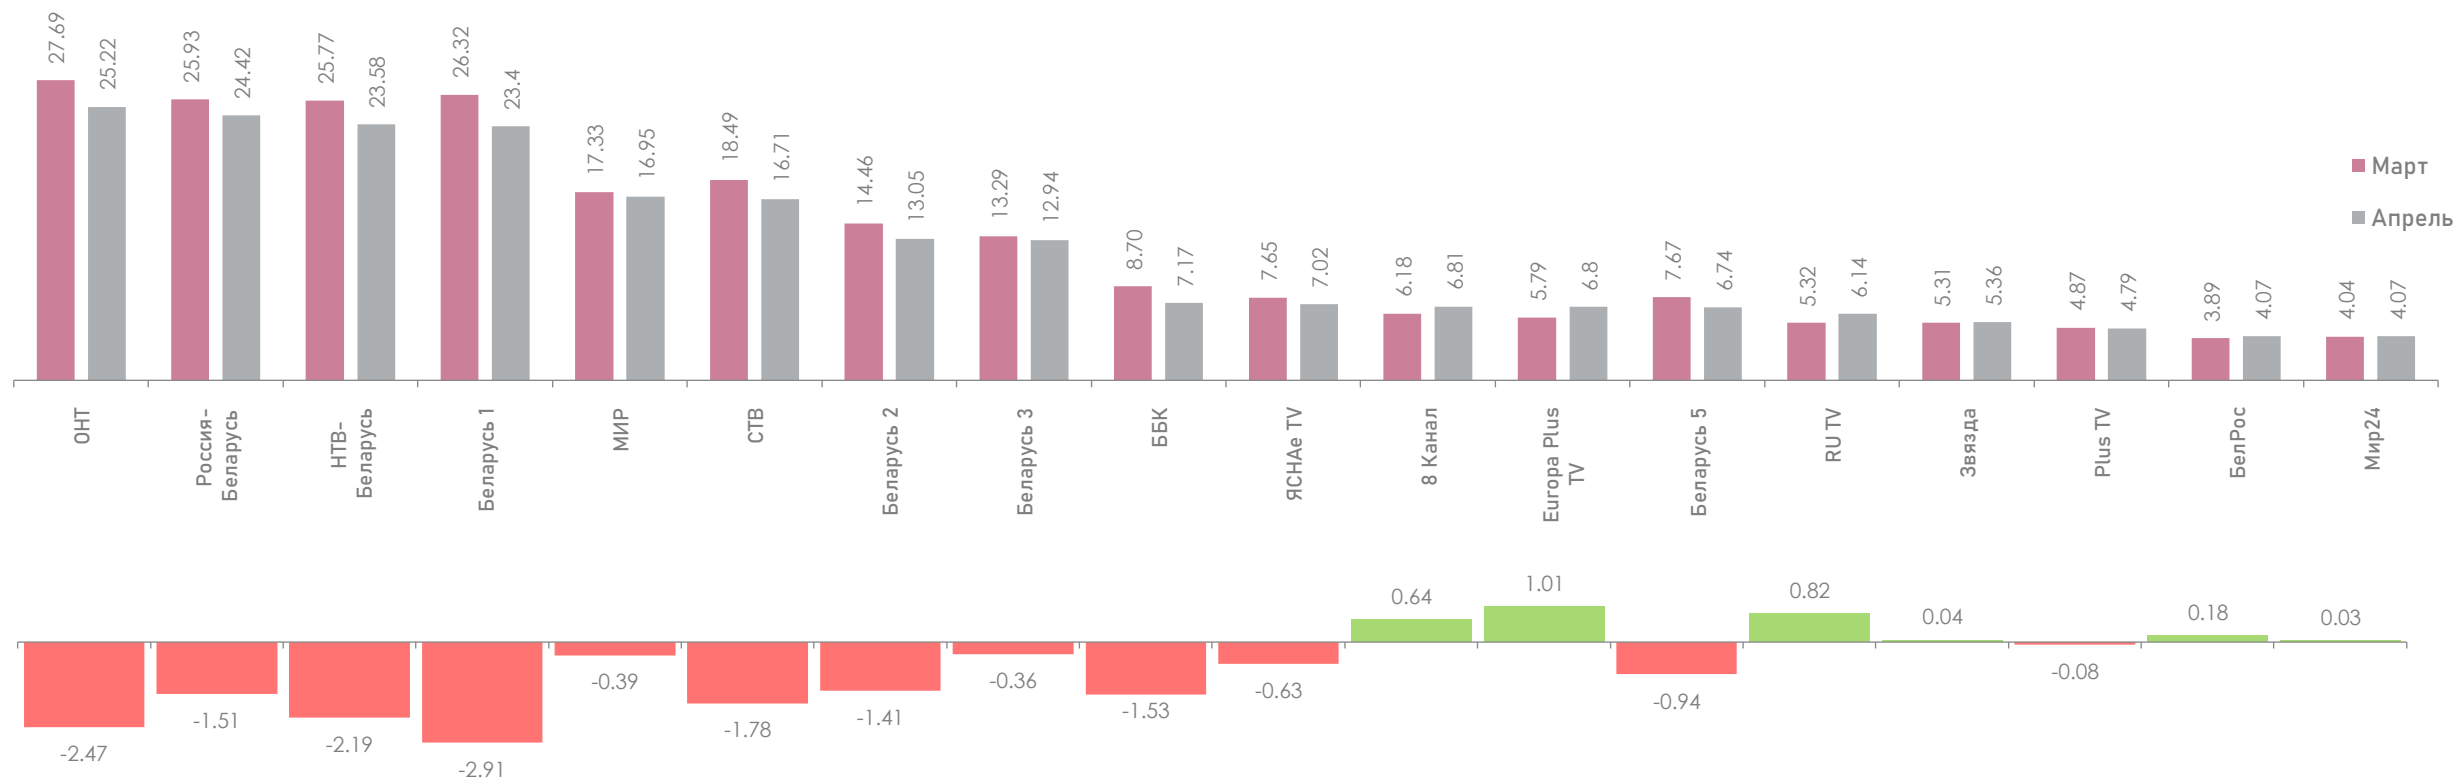

- Кинопрограмма
- Развлекательная программа
- Музыкальная программа
- Информационная программа
- Познавательная программа
- Спорт
- Социально-политическая программа
- Детская программа

*Предложение – процентное распределение по жанровому наполнению.
Спрос – процентное распределение по жанровому предпочтению.

ДИНАМИКА СРЕДНЕСУТОЧНОГО РЕЙТИНГА, Rtg%

ДИНАМИКА СРЕДНЕСУТОЧНОЙ ДОЛИ, Share

ДИНАМИКА СРЕДНЕСУТОЧНОГО ОХВАТА, А%

ОХВАТЫ ТЕЛЕКАНАЛОВ, Rch%, AvRch%

*В апреле 2022 года в среднем 59.2% населения ежедневно включали измеряемые телеканалы.