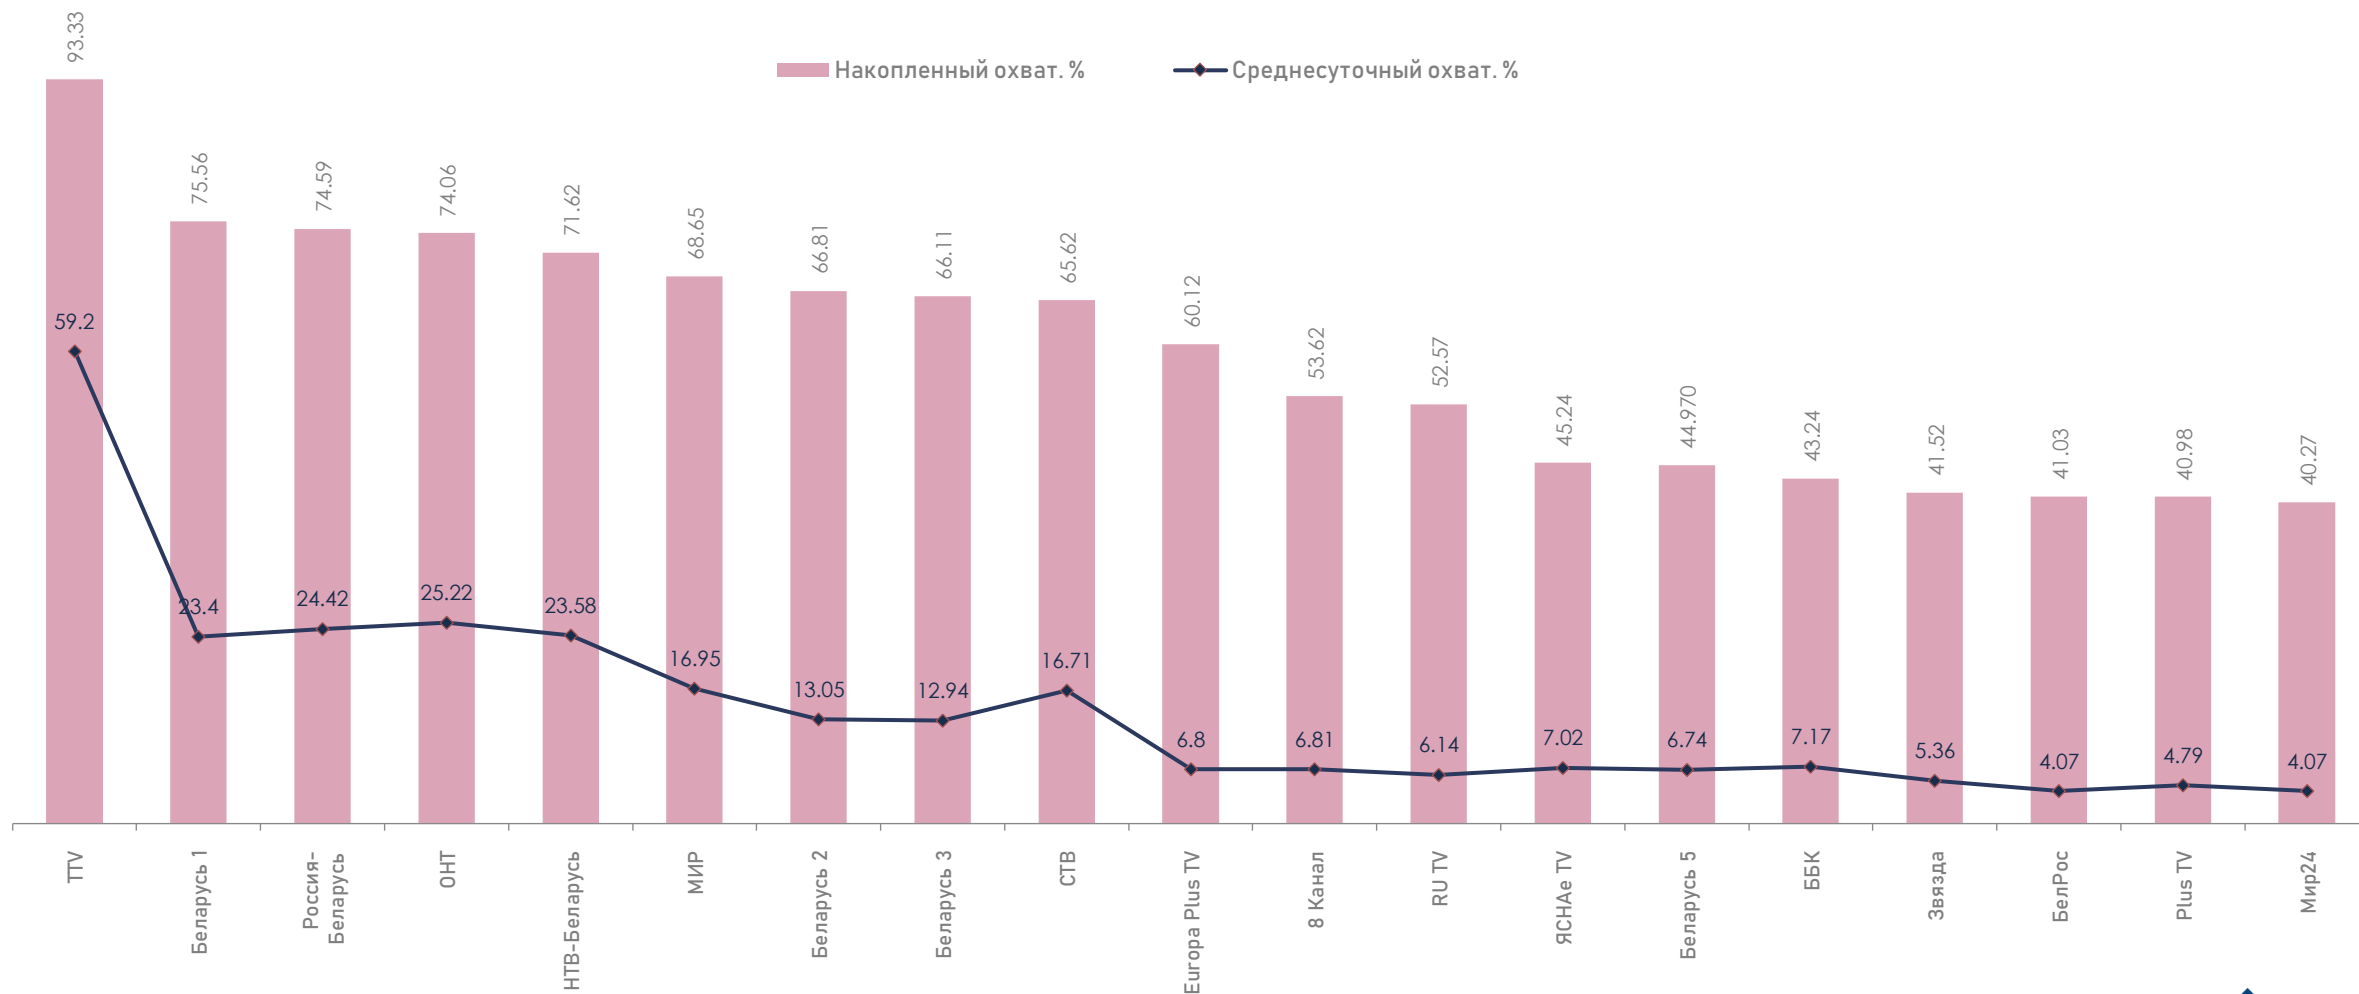

ДИНАМИКА СРЕДНЕСУТОЧНОГО РЕЙТИНГА, Rtg%

ДИНАМИКА СРЕДНЕСУТОЧНОЙ ДОЛИ, Share

ДИНАМИКА СРЕДНЕСУТОЧНОГО ОХВАТА, А%

ОХВАТЫ ТЕЛЕКАНАЛОВ, Rch%, AvRch%

*В апреле 2022 года в среднем 59.2% населения ежедневно включали измеряемые телеканалы.

ДИНАМИКА СРЕДНЕГО ВРЕМЕНИ ПРОСМОТРА СРЕДИ ЗРИТЕЛЕЙ, AvAudView, мин.

ТОП 15 ПРОГРАММ НА ТЕЛЕКАНАЛАХ, Rtg%

Программа	Канал	Дата	Начало	Окончание	Рейтинг
Привет, Андрей!	Россия-Беларусь	16.04.2022	20:50:57	22:40:06	6.33
Вести недели	Россия-Беларусь	03.04.2022	19:59:59	21:03:43	6.01
Центральное телевидение	НТВ-Беларусь	02.04.2022	19:00:02	20:29:25	5.86
Итоги недели с Ирадой Зейналовой	НТВ-Беларусь	10.04.2022	18:59:43	20:32:03	5.77
Сегодня (19:00)	НТВ-Беларусь	05.04.2022	19:00:05	19:56:51	5.29
Ты не поверишь!	НТВ-Беларусь	02.04.2022	20:31:56	21:23:42	4.92
Песни от всей души	Россия-Беларусь	03.04.2022	18:15:20	19:59:59	4.87
Чингачгук	НТВ-Беларусь	06.04.2022	21:08:24	21:59:59	4.65
Новости (20:00)	ОНТ	15.04.2022	20:04:01	20:29:58	4.56
Наши новости (20:30)	ОНТ	20.04.2022	20:30:05	21:26:05	4.46
60 минут. Спецвыпуск	Россия-Беларусь	01.04.2022	14:24:53	16:49:31	4.41
Наши новости (18:00)	ОНТ	11.04.2022	17:59:59	18:26:37	4.25
Следствие вели	НТВ-Беларусь	10.04.2022	17:49:35	18:33:08	4.2
ЧП. Расследование	НТВ-Беларусь	10.04.2022	18:33:08	18:59:43	4.2
Поле чудес	ОНТ	15.04.2022	18:53:23	20:04:01	4.18