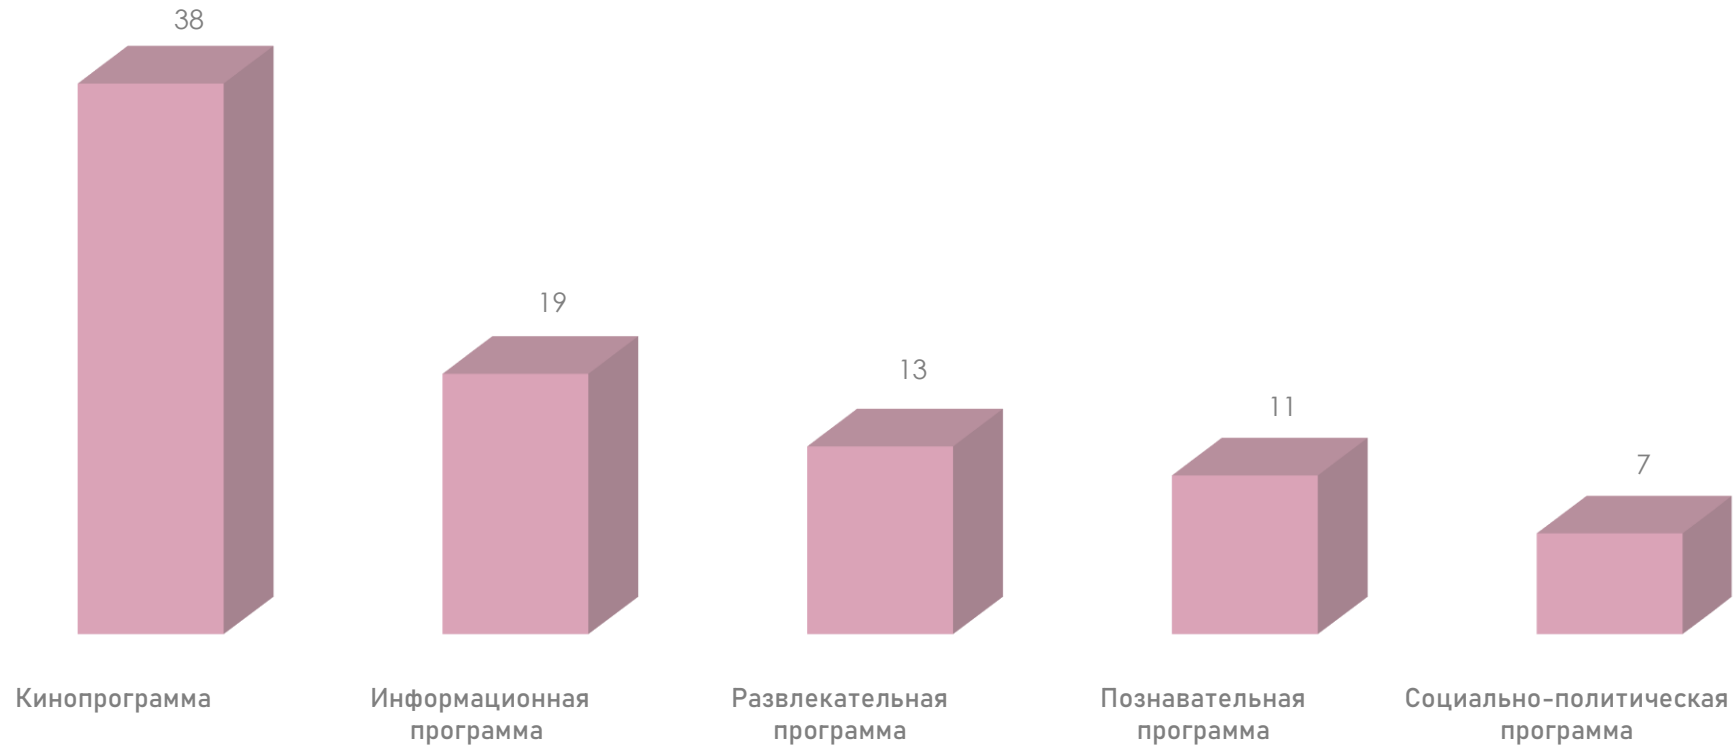

ПОЛОВОЗРАСТНАЯ СТРУКТУРА ТЕЛЕЗРИТЕЛЕЙ, TgSat%

Среди телезрителей доля женщин выше, чем доля мужчин.

Количество телезрителей в возрастных группах 35-54 и 65+ лет примерно равно.

ТОП 5 ЖАНРОВ СРЕДИ ЗРИТЕЛЕЙ, AvAudView(V%)