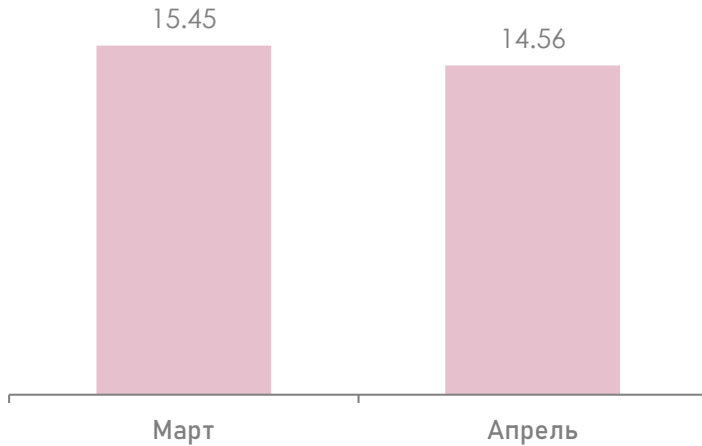

МЕТОДОЛОГИЧЕСКИЕ ОСНОВЫ

География:

Республика Беларусь.

Целевая аудитория:

Городское население в возрасте
4 лет и старше.

Отчетный период:

1-30 апреля 2022 г.

ИЗМЕНЕНИЕ АУДИТОРНЫХ ПОКАЗАТЕЛЕЙ ТВ

Среднесуточный рейтинг (Rtg), %

Общее снижение рейтинга всех измеряемых телеканалов в апреле по сравнению с мартом составило **-5.76% (-0.89 п.п.)**.

Среднесуточный охват (AvRch), %

Снижение среднесуточного охвата аудитории ТВ в апреле по сравнению с мартом составило **-3.66% (-2.25 п.п.)**.